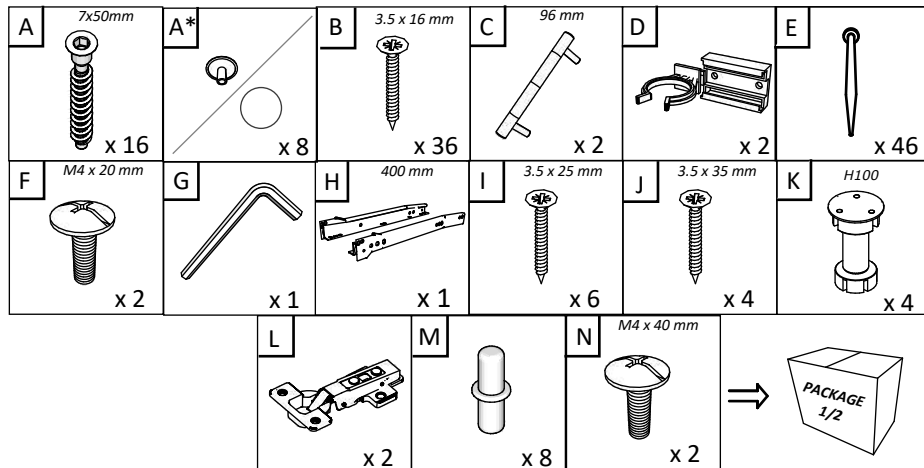

RO INSTRUCTIUNI DE ASAMBLARE - **BUCATARIA BERNA - C1 - L60 CM**

EN ASSEMBLY INSTRUCTIONS - **BERNA KITCHEN - C1 - L60 CM**

RO

NUMAR	LUNGIME	LATIME	BUC	CULOARE
1	600	480	1	CULOARE1
2	684	480	2	CULOARE1
3	513	480	1	CULOARE1
4	276	470	2	CULOARE1
5	568	100	2	CULOARE1
6	567	70	2	CULOARE1
7	532	304	1	CULOARE2
8	160	596	1	CULOARE1
9	95	600	1	CULOARE1
10	602	350	1	CULOARE2
11	696	296	2	PANOU SPATE
12	511	80	2	CULOARE1
13	450	80	2	CULOARE1
14	540	450	1	PANOU SPATE

EN

NUMBER	LENGTH	WIDTH	PCS	COLOUR
1	600	480	1	COLOUR1
2	684	480	2	COLOUR1
3	513	480	1	COLOUR1
4	276	470	2	COLOUR1
5	568	100	2	COLOUR1
6	567	70	2	COLOUR1
7	532	304	1	COLOUR2
8	160	596	1	COLOUR1
9	95	600	1	COLOUR1
10	602	350	1	COLOUR2
11	696	296	2	BACK PANNEL
12	511	80	2	COLOUR1
13	450	80	2	COLOUR1
14	540	450	1	BACK PANNEL

EN

NUMBER	LENGTH	WIDTH	PCS	COLOUR
1	568	280	1	COLOR1
2	568	280	1	COLOR1
3	600	280	2	COLOR1
4	568	270	1	COLOR1
5	596	297	2	COLOR2
6	596	296	2	BACK PANNEL

EN

NUMBER	LENGTH	WIDTH	PCS	COLOR
1	568	280	1	COLOR1
2	568	280	1	COLOR1
3	600	280	2	COLOR1
4	568	270	1	COLOR1
5	596	297	2	COLOR2
6	596	296	2	BACK PANNEL