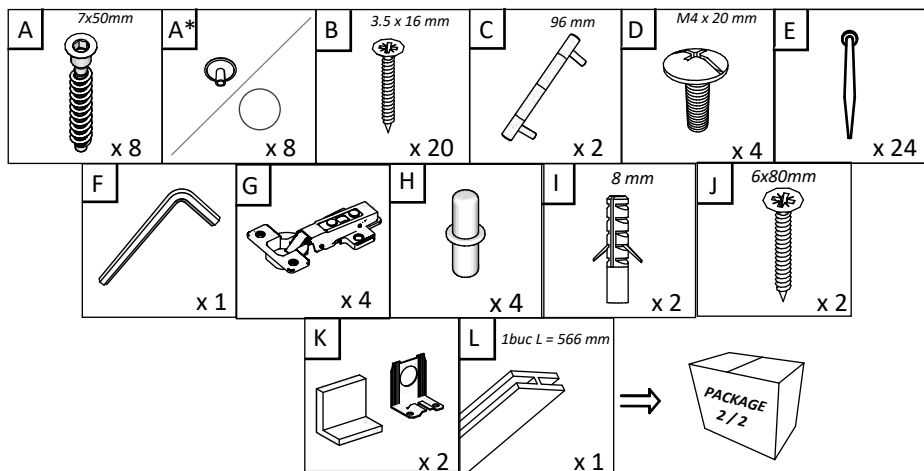

RO INSTRUCȚIUNI DE ASAMBLARE - **BUCATARIA BERNA - C2 - L60 CM**

EN ASSEMBLY INSTRUCTIONS - **BERNA KITCHEN - C2 - L60 CM**

RO

NUMAR	LUNGIME	LATIME	BUCATI	CULOARE
1	568	280	1	CULOARE1
2	568	280	1	CULOARE1
3	600	280	2	CULOARE1
4	568	270	1	CULOARE1
5	596	297	2	CULOARE2
6	596	296	2	PANOU SPATE

EN

NUMBER	LENGTH	WIDTH	PCS	COLOUR
1	568	280	1	COLOR1
2	568	280	1	COLOR1
3	600	280	2	COLOR1
4	568	270	1	COLOR1
5	596	297	2	COLOR2
6	596	296	2	BACK PANNEL

EN

NUMBER	LENGTH	WIDTH	PCS	COLOR
1	568	280	1	COLOR1
2	568	280	1	COLOR1
3	600	280	2	COLOR1
4	568	270	1	COLOR1
5	596	297	2	COLOR2
6	596	296	2	BACK PANNEL