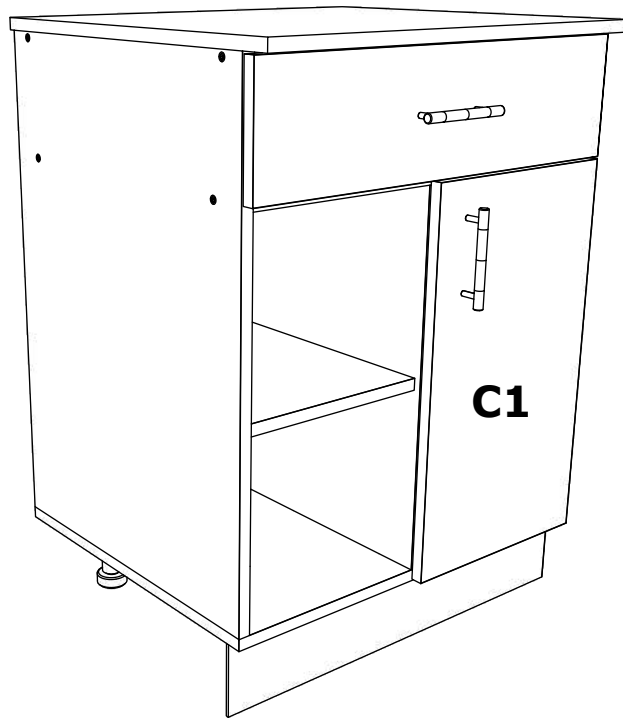

RO INSTRUCTIUNI DE ASAMBLARE - **BUCATARIA BERNA - C1 - L60 CM**

EN ASSEMBLY INSTRUCTIONS - **BERNA KITCHEN - C1 - L60 CM**

RO

NUMAR	LUNGIME	LATIME	BUC	CULOARE
1	600	480	1	CULOARE1
2	684	480	2	CULOARE1
3	513	480	1	CULOARE1
4	276	470	2	CULOARE1
5	568	100	2	CULOARE1
6	567	70	2	CULOARE1
7	532	304	1	CULOARE2
8	160	596	1	CULOARE1
9	95	600	1	CULOARE1
10	602	350	1	CULOARE2
11	696	296	2	PANOU SPATE
12	511	80	2	CULOARE1
13	450	80	2	CULOARE1
14	540	450	1	PANOU SPATE

EN

NUMBER	LENGTH	WIDTH	PCS	COLOUR
1	600	480	1	COLOUR1
2	684	480	2	COLOUR1
3	513	480	1	COLOUR1
4	276	470	2	COLOUR1
5	568	100	2	COLOUR1
6	567	70	2	COLOUR1
7	532	304	1	COLOUR2
8	160	596	1	COLOUR1
9	95	600	1	COLOUR1
10	602	350	1	COLOUR2
11	696	296	2	BACK PANNEL
12	511	80	2	COLOUR1
13	450	80	2	COLOUR1
14	540	450	1	BACK PANNEL