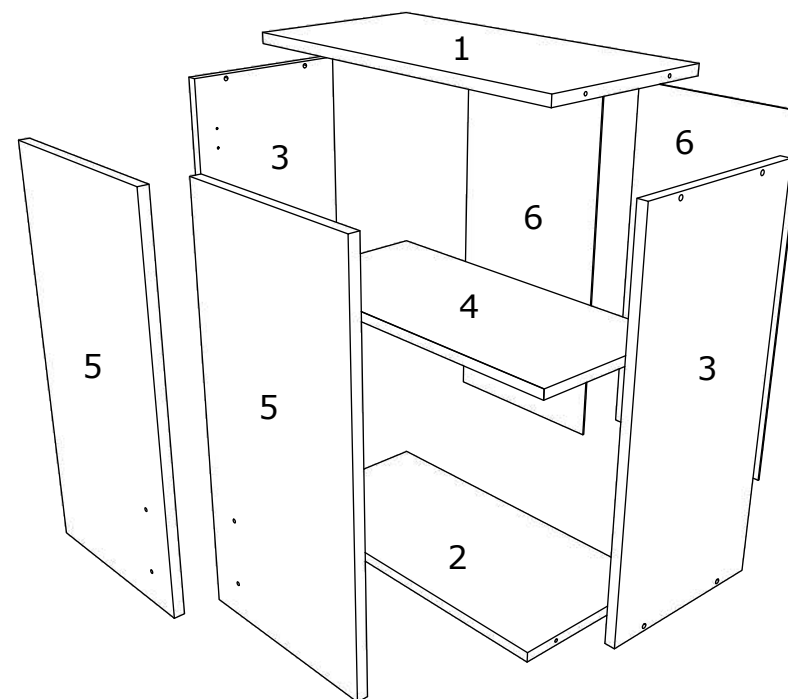

RO INSTRUCȚIUNI DE ASAMBLARE - **BUCATARIA BERNA - C2 - L60 CM**

EN ASSEMBLY INSTRUCTIONS - **BERNA KITCHEN - C2 - L60 CM**

RO

NUMAR	LUNGIME	LATIME	BUCATI	CULOARE
1	568	280	1	CULOARE1
2	568	280	1	CULOARE1
3	600	280	2	CULOARE1
4	568	270	1	CULOARE1
5	596	297	2	CULOARE2
6	596	296	2	PANOU SPATE

EN

NUMBER	LENGTH	WIDTH	PCS	COLOUR
1	568	280	1	COLOR1
2	568	280	1	COLOR1
3	600	280	2	COLOR1
4	568	270	1	COLOR1
5	596	297	2	COLOR2
6	596	296	2	BACK PANNEL

EN

NUMBER	LENGTH	WIDTH	PCS	COLOR
1	568	280	1	COLOR1
2	568	280	1	COLOR1
3	600	280	2	COLOR1
4	568	270	1	COLOR1
5	596	297	2	COLOR2
6	596	296	2	BACK PANNEL