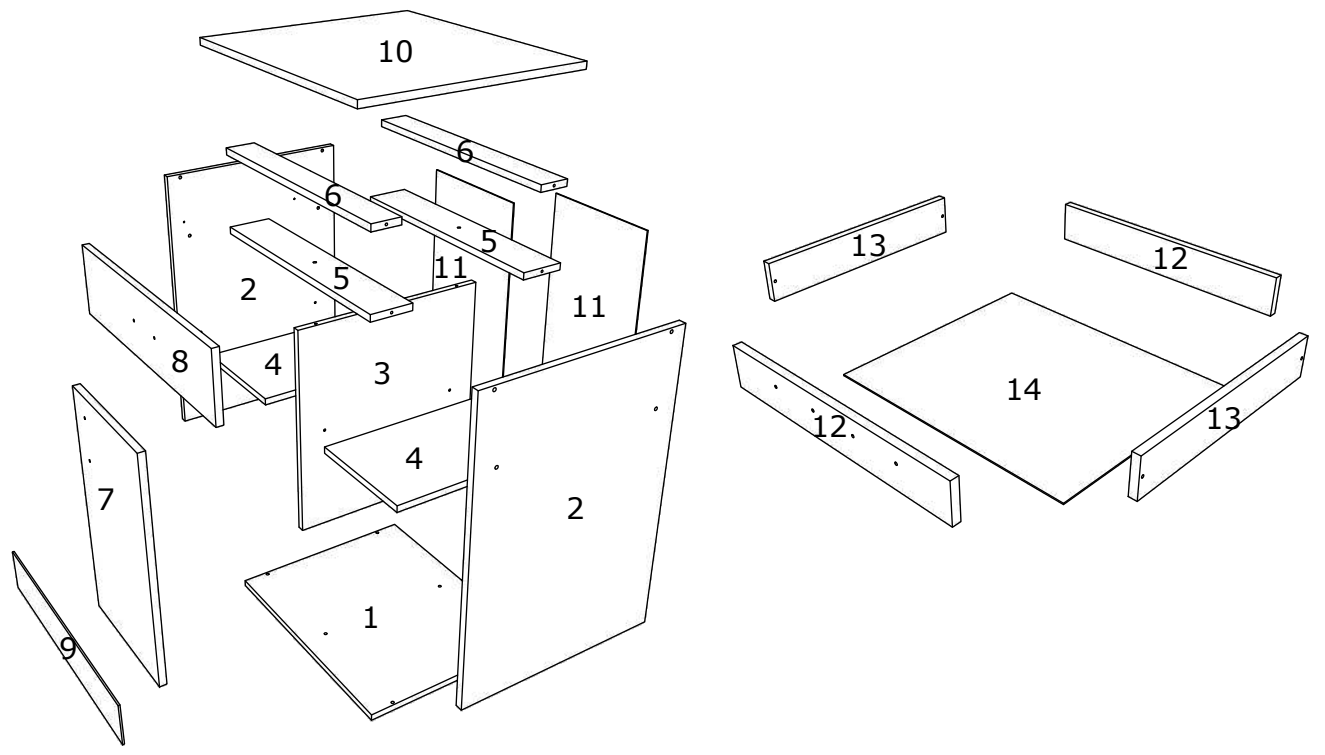

RO INSTRUCTIUNI DE ASAMBLARE - **BUCATARIA BERNA - C1 - L60 CM**

EN ASSEMBLY INSTRUCTIONS - **BERNA KITCHEN - C1 - L60 CM**

RO

NUMAR	LUNGIME	LATIME	BUC	CULOARE
1	600	480	1	CULOARE1
2	684	480	2	CULOARE1
3	513	480	1	CULOARE1
4	276	470	2	CULOARE1
5	568	100	2	CULOARE1
6	567	70	2	CULOARE1
7	532	304	1	CULOARE2
8	160	596	1	CULOARE1
9	95	600	1	CULOARE1
10	602	350	1	CULOARE2
11	696	296	2	PANOU SPATE
12	511	80	2	CULOARE1
13	450	80	2	CULOARE1
14	540	450	1	PANOU SPATE

EN

NUMBER	LENGTH	WIDTH	PCS	COLOUR
1	600	480	1	COLOUR1
2	684	480	2	COLOUR1
3	513	480	1	COLOUR1
4	276	470	2	COLOUR1
5	568	100	2	COLOUR1
6	567	70	2	COLOUR1
7	532	304	1	COLOUR2
8	160	596	1	COLOUR1
9	95	600	1	COLOUR1
10	602	350	1	COLOUR2
11	696	296	2	BACK PANNEL
12	511	80	2	COLOUR1
13	450	80	2	COLOUR1
14	540	450	1	BACK PANNEL