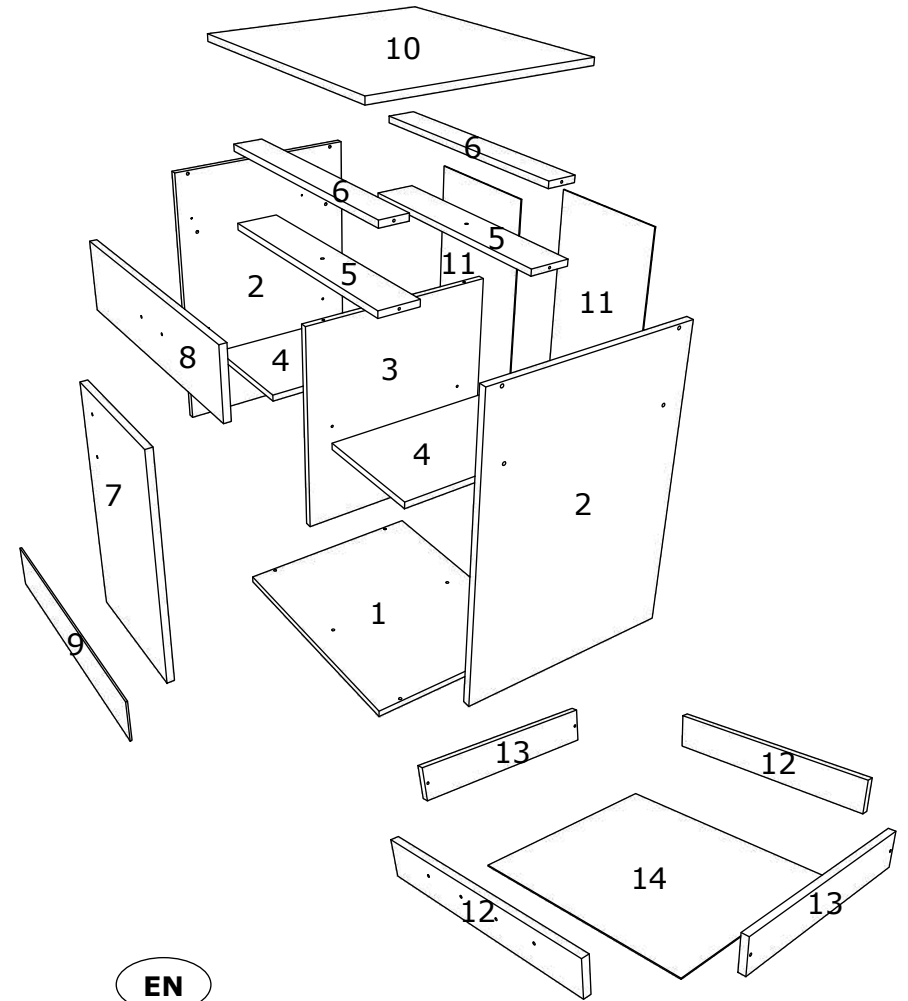

RO INSTRUCTIUNI DE ASAMBLARE - **BUCATARIA BERNA - C1 - L60 CM**

EN ASSEMBLY INSTRUCTIONS - **BERNA KITCHEN - C1 - L60 CM**

RO

NUMAR	LUNGIME	LATIME	BUC	CULOARE
1	600	480	1	CULOARE1
2	684	480	2	CULOARE1
3	513	480	1	CULOARE1
4	276	470	2	CULOARE1
5	568	100	2	CULOARE1
6	567	70	2	CULOARE1
7	532	304	1	CULOARE2
8	160	596	1	CULOARE1
9	95	600	1	CULOARE1
10	602	350	1	CULOARE2
11	696	296	2	PANOU SPATE
12	511	80	2	CULOARE1
13	450	80	2	CULOARE1
14	540	450	1	PANOU SPATE

EN

NUMBER	LENGTH	WIDTH	PCS	COLOUR
1	600	480	1	COLOUR1
2	684	480	2	COLOUR1
3	513	480	1	COLOUR1
4	276	470	2	COLOUR1
5	568	100	2	COLOUR1
6	567	70	2	COLOUR1
7	532	304	1	COLOUR2
8	160	596	1	COLOUR1
9	95	600	1	COLOUR1
10	602	350	1	COLOUR2
11	696	296	2	BACK PANNEL
12	511	80	2	COLOUR1
13	450	80	2	COLOUR1
14	540	450	1	BACK PANNEL

1

3

2

4

5