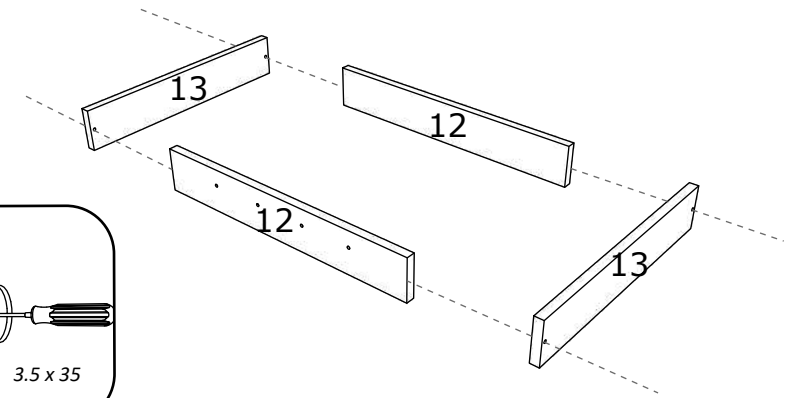

1

3

2

4

5

6

7

8

RO INSTRUCȚIUNI DE ASAMBLARE - **BUCATARIA BERNA - C2 - L60 CM**

EN ASSEMBLY INSTRUCTIONS - **BERNA KITCHEN - C2 - L60 CM**

RO

NUMAR	LUNGIME	LATIME	BUCATI	CULOARE
1	568	280	1	CULOARE1
2	568	280	1	CULOARE1
3	600	280	2	CULOARE1
4	568	270	1	CULOARE1
5	596	297	2	CULOARE2
6	596	296	2	PANOU SPATE