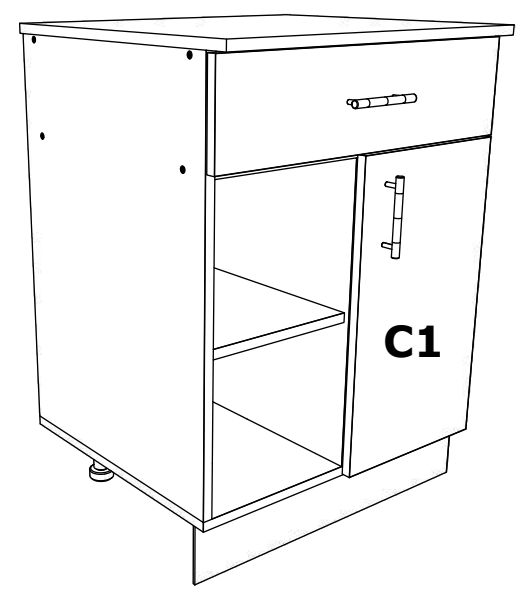

RO INSTRUCTIUNI DE ASAMBLARE - **BUCATARIA BERNA - C1 - L60 CM**

EN ASSEMBLY INSTRUCTIONS - **BERNA KITCHEN - C1 - L60 CM**

RO

NUMAR	LUNGIME	LATIME	BUC	CULOARE
1	600	480	1	CULOARE1
2	684	480	2	CULOARE1
3	513	480	1	CULOARE1
4	276	470	2	CULOARE1
5	568	100	2	CULOARE1
6	567	70	2	CULOARE1
7	532	304	1	CULOARE2
8	160	596	1	CULOARE1
9	95	600	1	CULOARE1
10	602	350	1	CULOARE2
11	696	296	2	PANOU SPATE
12	511	80	2	CULOARE1
13	450	80	2	CULOARE1
14	540	450	1	PANOU SPATE

EN

NUMBER	LENGTH	WIDTH	PCS	COLOUR
1	600	480	1	COLOUR1
2	684	480	2	COLOUR1
3	513	480	1	COLOUR1
4	276	470	2	COLOUR1
5	568	100	2	COLOUR1
6	567	70	2	COLOUR1
7	532	304	1	COLOUR2
8	160	596	1	COLOUR1
9	95	600	1	COLOUR1
10	602	350	1	COLOUR2
11	696	296	2	BACK PANNEL
12	511	80	2	COLOUR1
13	450	80	2	COLOUR1
14	540	450	1	BACK PANNEL