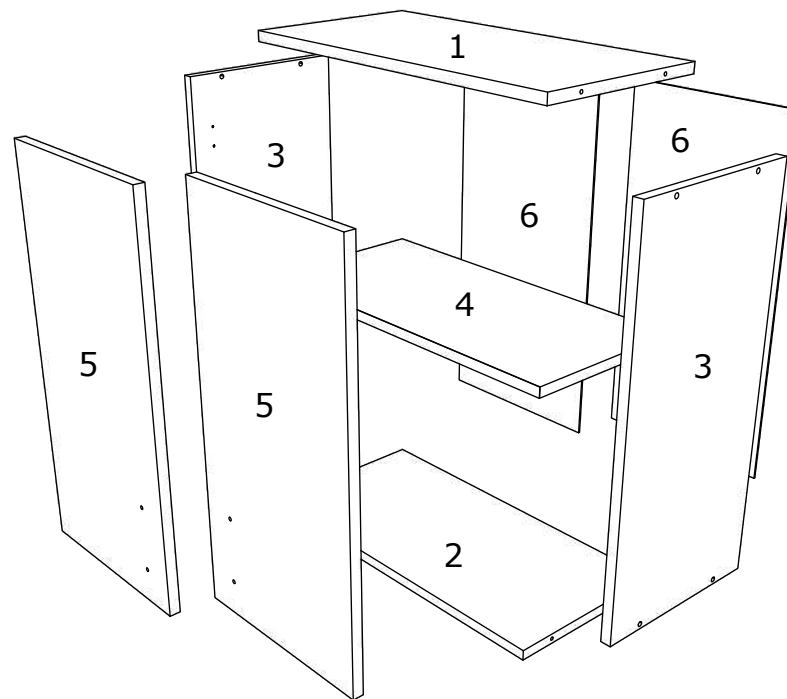

RO INSTRUCȚIUNI DE ASAMBLARE - **BUCATARIA BERNA - C2 - L60 CM**

EN ASSEMBLY INSTRUCTIONS - **BERNA KITCHEN - C2 - L60 CM**

RO

NUMAR	LUNGIME	LATIME	BUCATI	CULOARE
1	568	280	1	CULOARE1
2	568	280	1	CULOARE1
3	600	280	2	CULOARE1
4	568	270	1	CULOARE1
5	596	297	2	CULOARE2
6	596	296	2	PANOU SPATE

EN

NUMBER	LENGTH	WIDTH	PCS	COLOUR
1	568	280	1	COLOR1
2	568	280	1	COLOR1
3	600	280	2	COLOR1
4	568	270	1	COLOR1
5	596	297	2	COLOR2
6	596	296	2	BACK PANNEL

EN

NUMBER	LENGTH	WIDTH	PCS	COLOR
1	568	280	1	COLOR1
2	568	280	1	COLOR1
3	600	280	2	COLOR1
4	568	270	1	COLOR1
5	596	297	2	COLOR2
6	596	296	2	BACK PANNEL