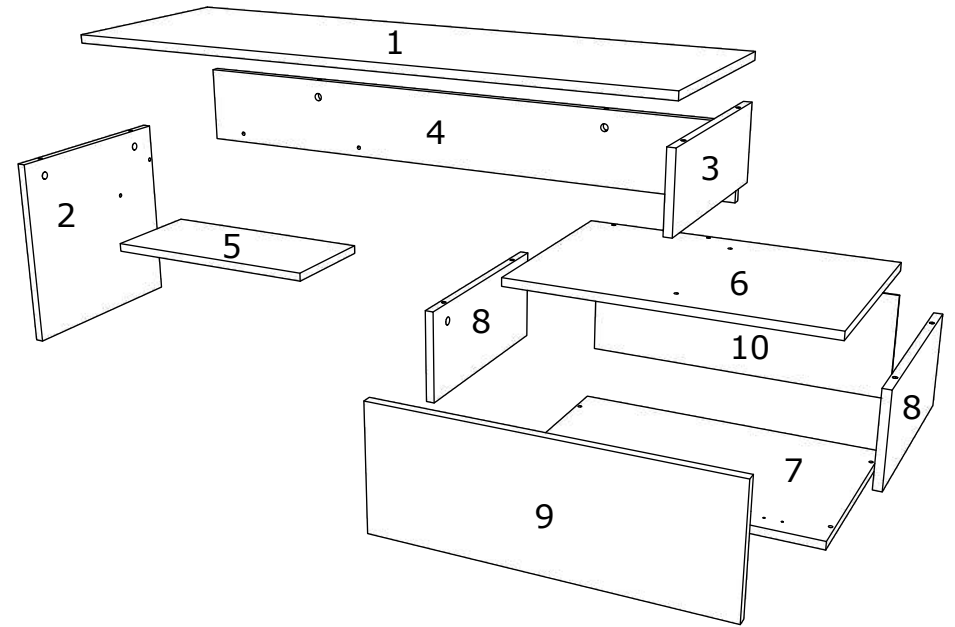

RO INSTRUCIUNI DE ASAMBLARE - **COMODA DELI - 1500 x 400 x 400 MM**

EN ASSEMBLY INSTRUCTIONS - **COMODA DELI - 1500 x 400 x 400 MM**

RO

NUMAR	LUNGIME	LATIME	BUC	CULOARE
1	1202	401	1	CULOARE1
2	379	400	1	CULOARE1
3	150	399	1	CULOARE1
4	150	1168	1	CULOARE2
5	430	200	1	CULOARE1
6	602	400	1	CULOARE1
7	600	400	1	CULOARE1
8	177	400	2	CULOARE1
9	222	596	1	CULOARE2
10	205	596	1	PANOU SPATE

EN

NUMBER	LENGTH	WIDTH	PCS	COLOUR
1	1202	401	1	COLOUR1
2	379	400	1	COLOUR1
3	150	399	1	COLOUR1
4	150	1168	1	COLOUR2
5	430	200	1	COLOUR1
6	602	400	1	COLOUR1
7	600	400	1	COLOUR1
8	177	400	2	COLOUR1
9	222	596	1	COLOUR2
10	205	596	1	BACK PANNEL

A 7x50mm x 12	A* x 2	B x 4	C x 10	D x 10	D* x 10
E 3.5 x 16 mm x 8	F 3.5 x 25 mm x 8	G x 1	H x 16	I x 2	J x 2

EN

NUMBER	LENGTH	WIDTH	PCS	COLOUR
1	1202	401	1	COLOUR1
2	379	400	1	COLOUR1
3	150	399	1	COLOUR1
4	150	1168	1	COLOUR2
5	430	200	1	COLOUR1
6	602	400	1	COLOUR1
7	600	400	1	COLOUR1
8	177	400	2	COLOUR1
9	222	596	1	COLOUR2
10	205	596	1	BACK PANNEL