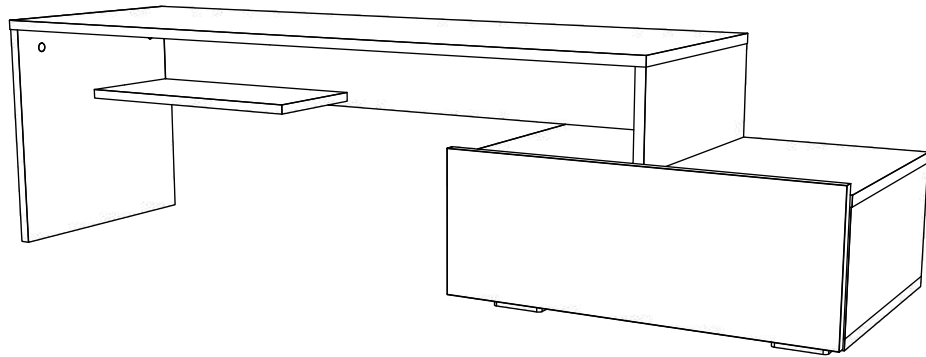

RO INSTRUCIUNI DE ASAMBLARE - **COMODA DELI - 1500 x 400 x 400 MM**

EN ASSEMBLY INSTRUCTIONS - **COMODA DELI - 1500 x 400 x 400 MM**

RO

NUMAR	LUNGIME	LATIME	BUC	CULOARE
1	1202	401	1	CULOARE1
2	379	400	1	CULOARE1
3	150	399	1	CULOARE1
4	150	1168	1	CULOARE2
5	430	200	1	CULOARE1
6	602	400	1	CULOARE1
7	600	400	1	CULOARE1
8	177	400	2	CULOARE1
9	222	596	1	CULOARE2
10	205	596	1	PANOU SPATE

EN

NUMBER	LENGTH	WIDTH	PCS	COLOUR
1	1202	401	1	COLOUR1
2	379	400	1	COLOUR1
3	150	399	1	COLOUR1
4	150	1168	1	COLOUR2
5	430	200	1	COLOUR1
6	602	400	1	COLOUR1
7	600	400	1	COLOUR1
8	177	400	2	COLOUR1
9	222	596	1	COLOUR2
10	205	596	1	BACK PANNEL

A 7x50mm x 12	A* x 2	B x 4	C x 10	D x 10	D* x 10
E 3.5 x 16 mm x 8	F 3.5 x 25 mm x 8	G x 1	H x 16	I x 2	J x 2

EN

NUMBER	LENGTH	WIDTH	PCS	COLOUR
1	1202	401	1	COLOUR1
2	379	400	1	COLOUR1
3	150	399	1	COLOUR1
4	150	1168	1	COLOUR2
5	430	200	1	COLOUR1
6	602	400	1	COLOUR1
7	600	400	1	COLOUR1
8	177	400	2	COLOUR1
9	222	596	1	COLOUR2
10	205	596	1	BACK PANNEL