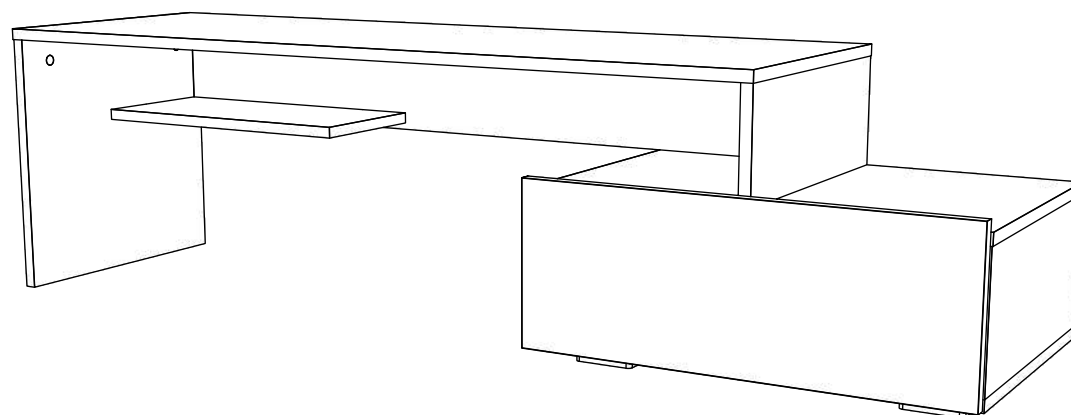

RO INSTRUCIUNI DE ASAMBLARE - **COMODA DELI - 1500 x 400 x 400 MM**

EN ASSEMBLY INSTRUCTIONS - **COMODA DELI - 1500 x 400 x 400 MM**

RO

NUMAR	LUNGIME	LATIME	BUC	CULOARE
1	1202	401	1	CULOARE1
2	379	400	1	CULOARE1
3	150	399	1	CULOARE1
4	150	1168	1	CULOARE2
5	430	200	1	CULOARE1
6	602	400	1	CULOARE1
7	600	400	1	CULOARE1
8	177	400	2	CULOARE1
9	222	596	1	CULOARE2
10	205	596	1	PANOU SPATE

EN

NUMBER	LENGTH	WIDTH	PCS	COLOUR
1	1202	401	1	COLOUR1
2	379	400	1	COLOUR1
3	150	399	1	COLOUR1
4	150	1168	1	COLOUR2
5	430	200	1	COLOUR1
6	602	400	1	COLOUR1
7	600	400	1	COLOUR1
8	177	400	2	COLOUR1
9	222	596	1	COLOUR2
10	205	596	1	BACK PANNEL

A 7x50mm x 12	A* x 2	B x 4	C x 10	D x 10	D* x 10
E 3.5 x 16 mm x 8	F 3.5 x 25 mm x 8	G x 1	H x 16	I x 2	J x 2

EN

NUMBER	LENGTH	WIDTH	PCS	COLOUR
1	1202	401	1	COLOUR1
2	379	400	1	COLOUR1
3	150	399	1	COLOUR1
4	150	1168	1	COLOUR2
5	430	200	1	COLOUR1
6	602	400	1	COLOUR1
7	600	400	1	COLOUR1
8	177	400	2	COLOUR1
9	222	596	1	COLOUR2
10	205	596	1	BACK PANNEL