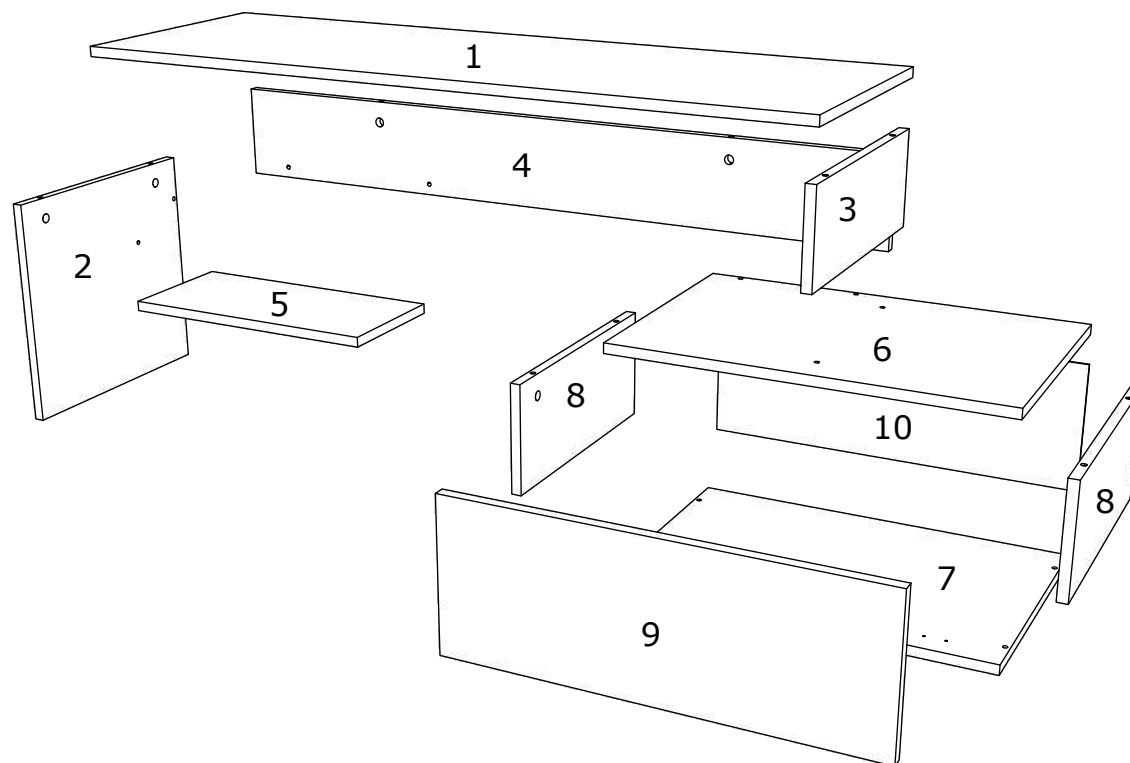

RO INSTRUCIUNI DE ASAMBLARE - **COMODA DELI - 1500 x 400 x 400 MM**

EN ASSEMBLY INSTRUCTIONS - **COMODA DELI - 1500 x 400 x 400 MM**

RO

NUMAR	LUNGIME	LATIME	BUC	CULOARE
1	1202	401	1	CULOARE1
2	379	400	1	CULOARE1
3	150	399	1	CULOARE1
4	150	1168	1	CULOARE2
5	430	200	1	CULOARE1
6	602	400	1	CULOARE1
7	600	400	1	CULOARE1
8	177	400	2	CULOARE1
9	222	596	1	CULOARE2
10	205	596	1	PANOU SPATE

EN

NUMBER	LENGTH	WIDTH	PCS	COLOUR
1	1202	401	1	COLOUR1
2	379	400	1	COLOUR1
3	150	399	1	COLOUR1
4	150	1168	1	COLOUR2
5	430	200	1	COLOUR1
6	602	400	1	COLOUR1
7	600	400	1	COLOUR1
8	177	400	2	COLOUR1
9	222	596	1	COLOUR2
10	205	596	1	BACK PANNEL

A 7x50mm x 12	A* x 2	B x 4	C x 10	D x 10	D* x 10
E 3.5 x 16 mm x 8	F 3.5 x 25 mm x 8	G x 1	H x 16	I x 2	J x 2

EN

NUMBER	LENGTH	WIDTH	PCS	COLOUR
1	1202	401	1	COLOUR1
2	379	400	1	COLOUR1
3	150	399	1	COLOUR1
4	150	1168	1	COLOUR2
5	430	200	1	COLOUR1
6	602	400	1	COLOUR1
7	600	400	1	COLOUR1
8	177	400	2	COLOUR1
9	222	596	1	COLOUR2
10	205	596	1	BACK PANNEL