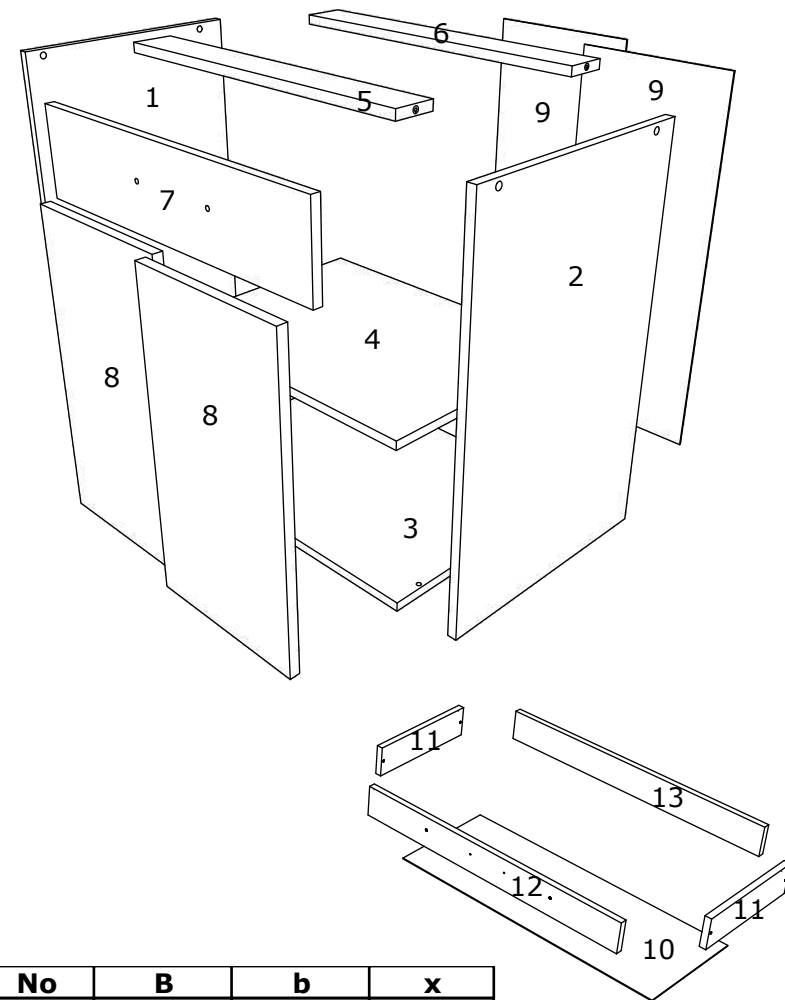

RO INSTRUCTIUNI DE ASAMBLARE - **CORP INFERIOR** - 60 x 50 x 80 CM

EN ASSEMBLY INSTRUCTIONS - **INFERIOR CABINETT** - 60 x 50 x 80 CM

No	B	b	x
1	684	480	1
2	684	480	1
3	600	480	1
4	568	460	1
5	568	70	1
6	568	70	1
7	153	559	1
8	539	296	2
9	696	296	2
10	400	542	1
11	400	80	2
12	511	80	1
13	511	80	1

1

3

2

4

6

5