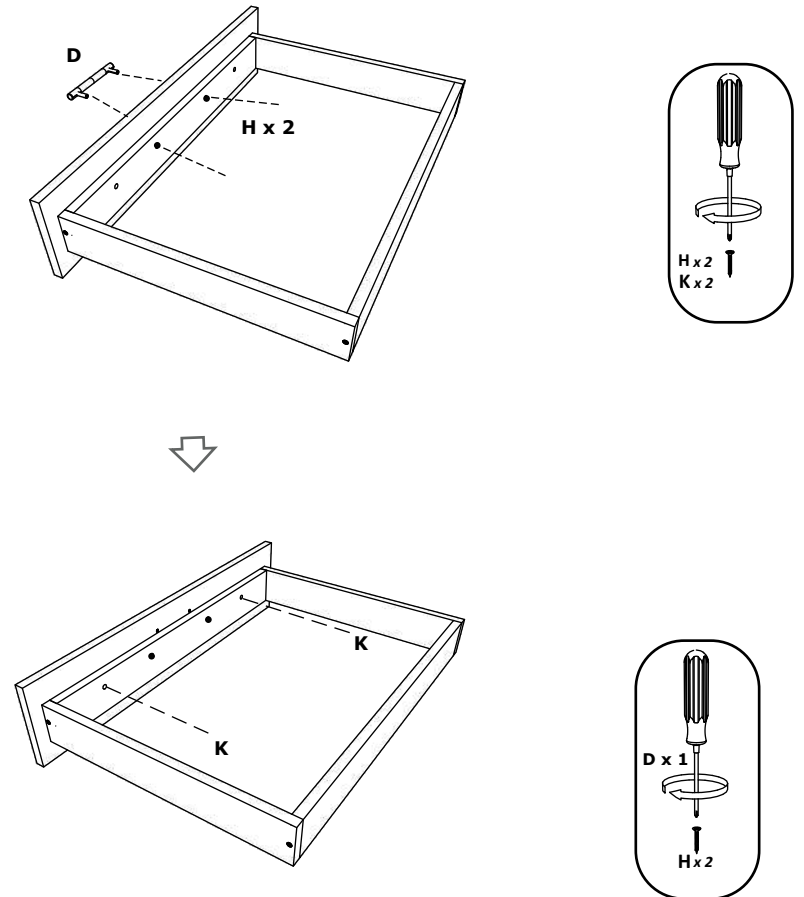

RO INSTRUCTIUNI DE ASAMBLARE - **CORP INFERIOR** - 60 x 50 x 80 CM

EN ASSEMBLY INSTRUCTIONS - **INFERIOR CABINETT** - 60 x 50 x 80 CM

No	B	b	x
1	684	480	1
2	684	480	1
3	600	480	1
4	568	460	1
5	568	70	1
6	568	70	1
7	153	559	1
8	539	296	2
9	696	296	2
10	400	542	1
11	400	80	2
12	511	80	1
13	511	80	1

1

3

2

4

6

5