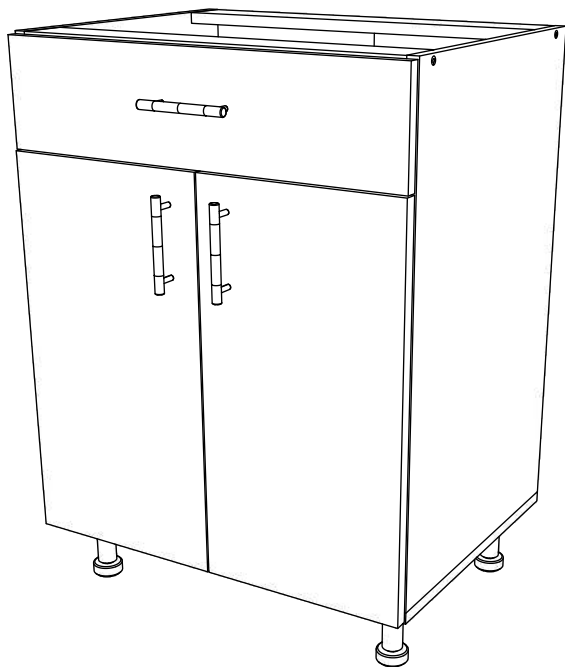

RO INSTRUCTIUNI DE ASAMBLARE - **CORP INFERIOR** - 60 x 50 x 80 CM

EN ASSEMBLY INSTRUCTIONS - **INFERIOR CABINETT** - 60 x 50 x 80 CM

No	B	b	x
1	684	480	1
2	684	480	1
3	600	480	1
4	568	460	1
5	568	70	1
6	568	70	1
7	153	559	1
8	539	296	2
9	696	296	2
10	400	542	1
11	400	80	2
12	511	80	1
13	511	80	1