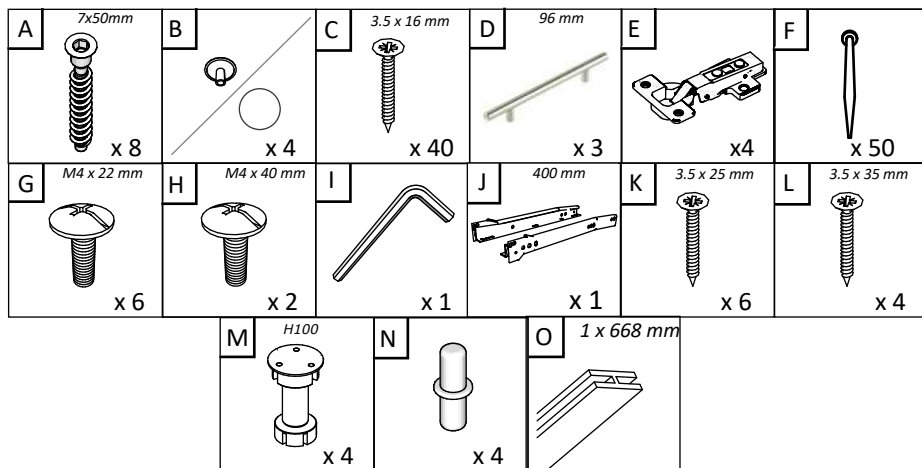

RO INSTRUCTIUNI DE ASAMBLARE - **CORP INFERIOR** - 60 x 50 x 80 CM

EN ASSEMBLY INSTRUCTIONS - **INFERIOR CABINETT** - 60 x 50 x 80 CM

No	B	b	x
1	684	480	1
2	684	480	1
3	600	480	1
4	568	460	1
5	568	70	1
6	568	70	1
7	153	559	1
8	539	296	2
9	696	296	2
10	400	542	1
11	400	80	2
12	511	80	1
13	511	80	1

1

3

2

4

6

5