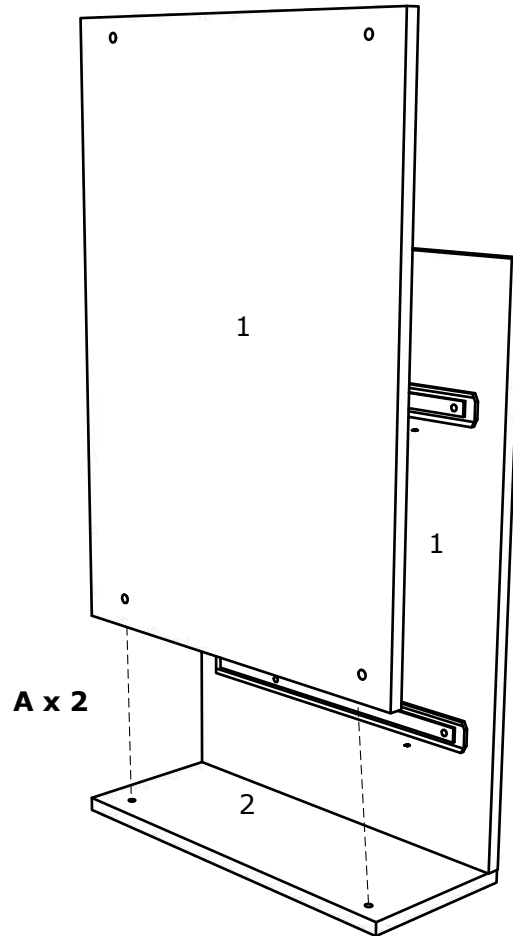

RO INSTRUCTIUNI DE ASAMBLARE - **CORP INFERIOR JOLLY - 20 x 50 x 80 CM**

EN ASSEMBLY INSTRUCTIONS - **INFERIOR CABINETT JOLLY- 20 x 50 x 80 CM**

A	7x50mm  x 8	B	 x 8	C	3.5 x 16 mm  x 16	D	96 mm  x 1	E	 x 1	F	 x 20
G	M4 x 22 mm  x 2	H	H100  x 2	I	 x 1	J	3.5 x 25 mm  x 2				

No	B	b	x
1	684	480	2
2	200	480	1
3	168	70	2
4	696	196	1
5	696	196	1

1

2

3

4

5

CLEME PRINDERE COS

CLEMA PRINDERE COS DE GLISIERA