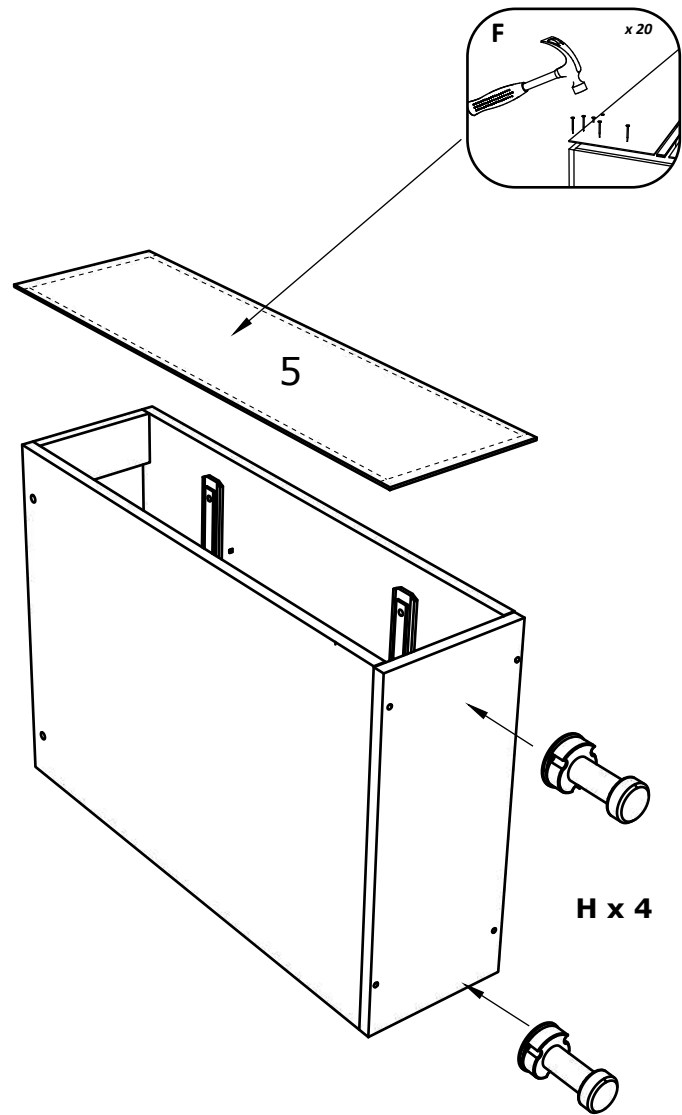

RO INSTRUCTIUNI DE ASAMBLARE - **CORP INFERIOR JOLLY - 20 x 50 x 80 CM**

EN ASSEMBLY INSTRUCTIONS - **INFERIOR CABINETT JOLLY- 20 x 50 x 80 CM**

A	7x50mm  x 8	B	 x 8	C	3.5 x 16 mm  x 16	D	96 mm  x 1	E	 x 1	F	 x 20
G	M4 x 22 mm  x 2	H	H100  x 2	I	 x 1	J	3.5 x 25 mm  x 2				

No	B	b	x
1	684	480	2
2	200	480	1
3	168	70	2
4	696	196	1
5	696	196	1

1

2

3

4

5

CLEME PRINDERE COS

CLEMA PRINDERE COS DE GLISIERA