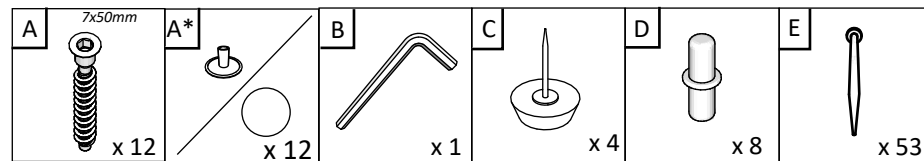

RO INSTRUCIUNI DE ASAMBLARE - **RAFT MASINA DE SPALAT FYN - 650 x 250 x 1688 MM**

EN ASSEMBLY INSTRUCTIONS - **WASHING MACHINE SHELF FYN - 650 x 250 x 1688 MM**

RO

NUMAR	LUNGIME	LATIME	BUC	CULOARE
1	1672	250	2	CULOARE1
2	652	251	1	CULOARE1
3	200	618	1	CULOARE1
4	618	250	1	CULOARE1
5	618	240	2	CULOARE1
6	250	646	3	PANOU SPATE

EN

NUMBER	LENGTH	WIDTH	PCS	COLOUR
1	1672	250	2	COLOUR1
2	652	251	1	COLOUR1
3	200	618	1	COLOUR1
4	618	250	1	COLOUR1
5	618	240	2	COLOUR1
6	250	646	3	BACK PANEL

EN

NUMBER	LENGTH	WIDTH	PCS	COLOUR
1	1672	250	2	COLOUR1
2	652	251	1	COLOUR1
3	200	618	1	COLOUR1
4	618	250	1	COLOUR1
5	618	240	2	COLOUR1
6	250	646	3	BACK PANEL