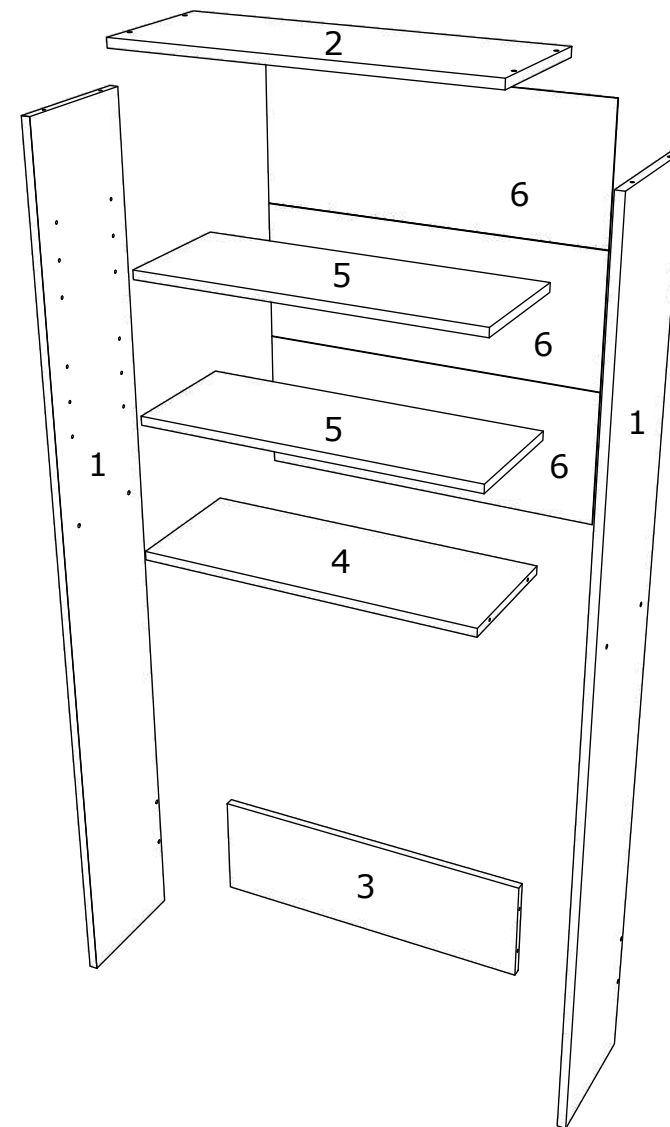

RO INSTRUCIUNI DE ASAMBLARE - **RAFT MASINA DE SPALAT FYN - 650 x 250 x 1688 MM**

EN ASSEMBLY INSTRUCTIONS - **WASHING MACHINE SHELF FYN - 650 x 250 x 1688 MM**

RO

NUMAR	LUNGIME	LATIME	BUC	CULOARE
1	1672	250	2	CULOARE1
2	652	251	1	CULOARE1
3	200	618	1	CULOARE1
4	618	250	1	CULOARE1
5	618	240	2	CULOARE1
6	250	646	3	PANOU SPATE

EN

NUMBER	LENGTH	WIDTH	PCS	COLOUR
1	1672	250	2	COLOUR1
2	652	251	1	COLOUR1
3	200	618	1	COLOUR1
4	618	250	1	COLOUR1
5	618	240	2	COLOUR1
6	250	646	3	BACK PANEL

EN

NUMBER	LENGTH	WIDTH	PCS	COLOUR
1	1672	250	2	COLOUR1
2	652	251	1	COLOUR1
3	200	618	1	COLOUR1
4	618	250	1	COLOUR1
5	618	240	2	COLOUR1
6	250	646	3	BACK PANEL

1

2

3

4