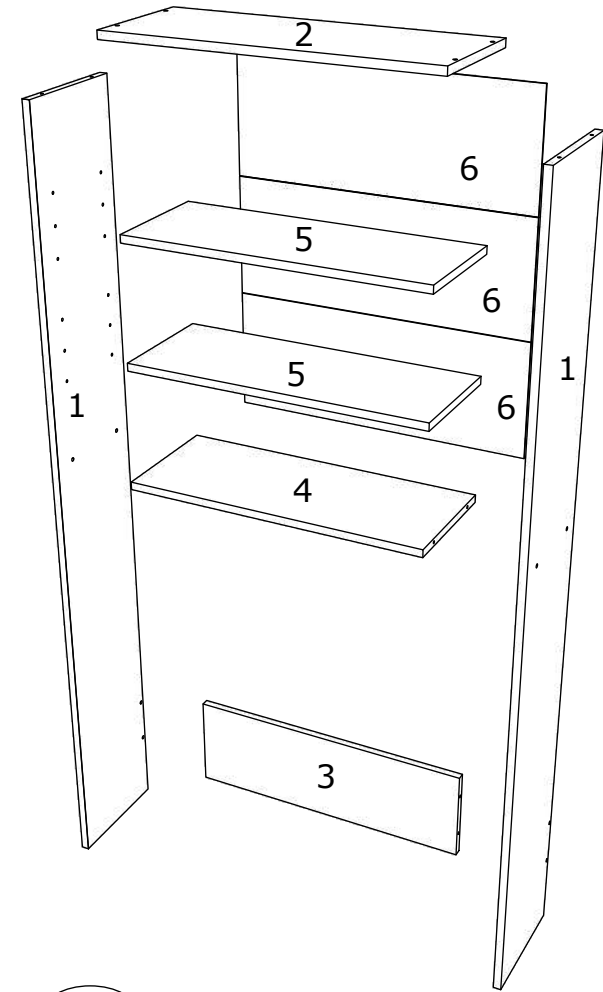

RO INSTRUCIUNI DE ASAMBLARE - **RAFT MASINA DE SPALAT FYN - 650 x 250 x 1688 MM**

EN ASSEMBLY INSTRUCTIONS - **WASHING MACHINE SHELF FYN - 650 x 250 x 1688 MM**

RO

NUMAR	LUNGIME	LATIME	BUC	CULOARE
1	1672	250	2	CULOARE1
2	652	251	1	CULOARE1
3	200	618	1	CULOARE1
4	618	250	1	CULOARE1
5	618	240	2	CULOARE1
6	250	646	3	PANOU SPATE

EN

NUMBER	LENGTH	WIDTH	PCS	COLOUR
1	1672	250	2	COLOUR1
2	652	251	1	COLOUR1
3	200	618	1	COLOUR1
4	618	250	1	COLOUR1
5	618	240	2	COLOUR1
6	250	646	3	BACK PANEL

EN

NUMBER	LENGTH	WIDTH	PCS	COLOUR
1	1672	250	2	COLOUR1
2	652	251	1	COLOUR1
3	200	618	1	COLOUR1
4	618	250	1	COLOUR1
5	618	240	2	COLOUR1
6	250	646	3	BACK PANEL

1

2

3

4