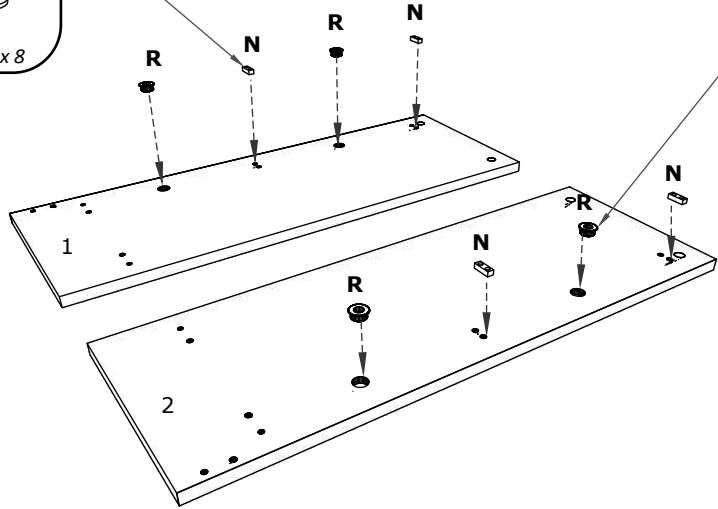

EN

NUMBER	LENGTH	WIDTH	PCS	COLOUR
1	834	300	1	COLOUR
2	834	300	1	COLOUR
3	630	300	1	COLOUR
4	100	598	1	COLOUR
5	598	100	2	COLOUR
6	347	592	2	COLOUR
7	586	90	2	BACK PANNEL
8	586	140	4	BACK PANNEL
9	626	220	2	BACK PANNEL

BG

Номер	Дължина	Ширина	Парчета	Цвят
1	834	300	1	Цвят
2	834	300	1	Цвят
3	630	300	1	Цвят
4	100	598	1	Цвят
5	598	100	2	Цвят
6	347	592	2	Цвят
7	586	90	2	Заден панел
8	586	140	4	Заден панел
9	626	220	2	Заден панел

A	7x50mm 	B		C		D		E		F	
	6 x		6 x		6 x		4 x		4 x		x 2
G		H		I	3.5 x 16 mm 	J	3.5 x 18 mm 	K		L	
	2 x		4 x		24 x		8 x		1 x		4 x
M		N		O	M4 x 20mm 	P		R		Q	
	4 x		4 x		x 4		x 20		4 x		4 x

NUMBER	LENGTH	WIDTH	PCS	COLOUR
1	834	300	1	COLOUR
2	834	300	1	COLOUR
3	630	300	1	COLOUR
4	100	598	1	COLOUR
5	598	100	2	COLOUR
6	347	592	2	COLOUR
7	586	90	2	BACK PANNEL
8	586	140	4	BACK PANNEL
9	626	220	2	BACK PANNEL