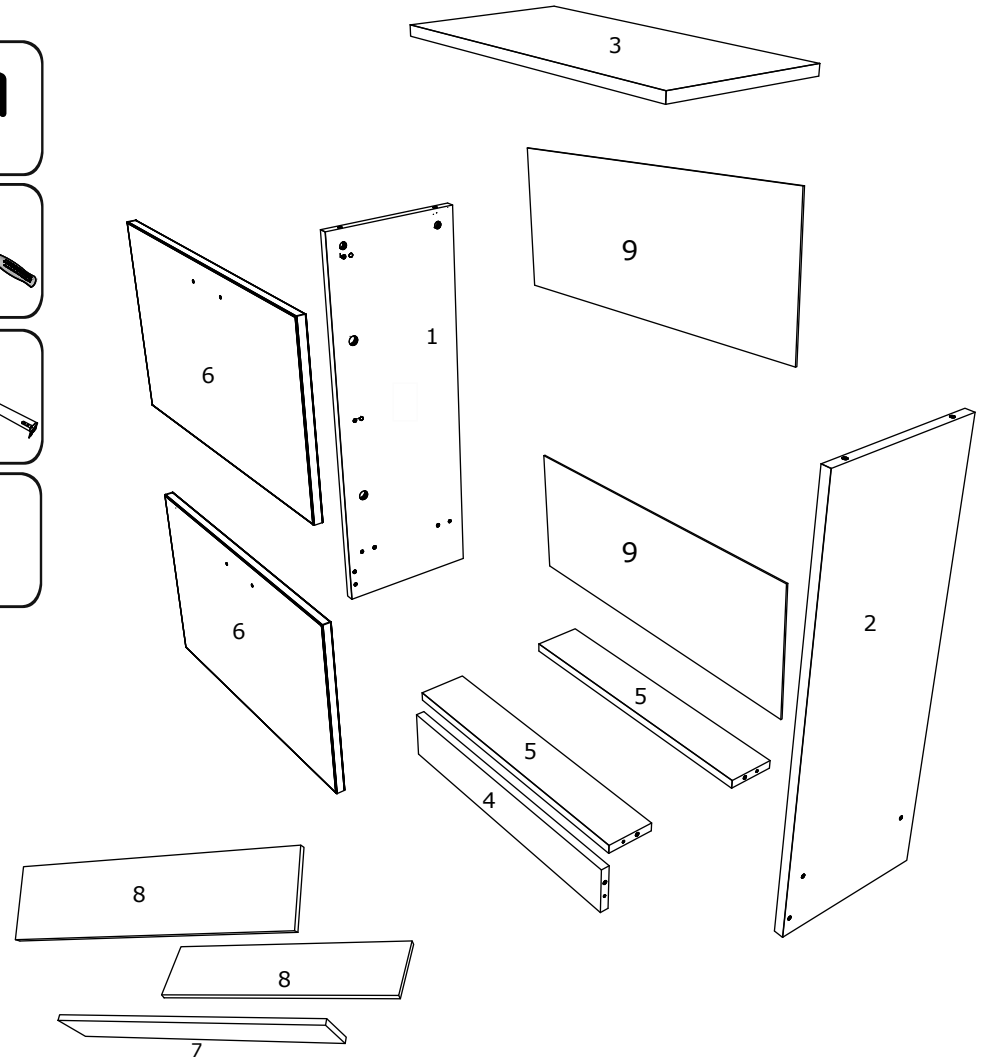

A	7x50mm 	B		C		D		E		F	
	6 x		6 x		6 x		4 x		4 x		x 2
G		H		I	3.5 x 16 mm 	J	3.5 x 18 mm 	K		L	
	2 x		4 x		24 x		8 x		1 x		4 x
M		N		O	M4 x 20mm 	P		R		Q	
	4 x		4 x		x 4		x 20		4 x		4 x

NUMBER	LENGTH	WIDTH	PCS	COLOUR
1	834	300	1	COLOUR
2	834	300	1	COLOUR
3	630	300	1	COLOUR
4	100	598	1	COLOUR
5	598	100	2	COLOUR
6	347	592	2	COLOUR
7	586	90	2	BACK PANNEL
8	586	140	4	BACK PANNEL
9	626	220	2	BACK PANNEL