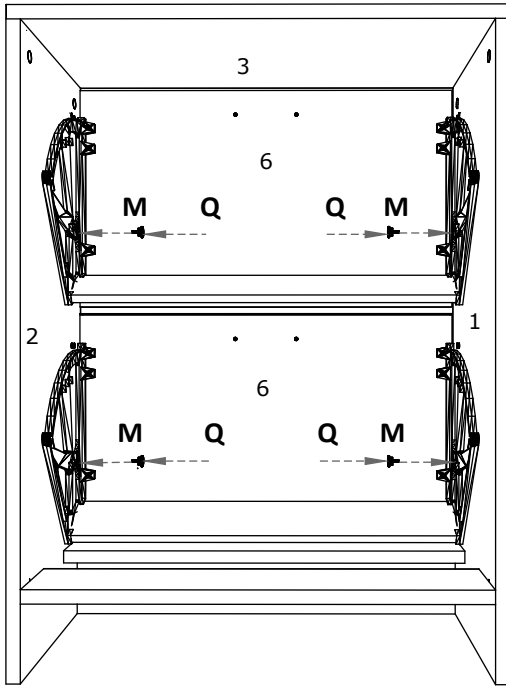

BG

Номер	Дължина	Ширина	Парчета	Цвят
1	834	300	1	Цвят
2	834	300	1	Цвят
3	630	300	1	Цвят
4	100	598	1	Цвят
5	598	100	2	Цвят
6	347	592	2	Цвят
7	586	90	2	Заден панел
8	586	140	4	Заден панел
9	626	220	2	Заден панел

A	7x50mm 	B		C		D		E		F	
	6 x		6 x		6 x		4 x		4 x		x 2
G		H		I	3.5 x 16 mm 	J	3.5 x 18 mm 	K		L	
	2 x		4 x		24 x		8 x		1 x		4 x
M		N		O	M4 x 20mm 	P		R		Q	
	4 x		4 x		x 4		x 20		4 x		4 x

NUMBER	LENGTH	WIDTH	PCS	COLOUR
1	834	300	1	COLOUR
2	834	300	1	COLOUR
3	630	300	1	COLOUR
4	100	598	1	COLOUR
5	598	100	2	COLOUR
6	347	592	2	COLOUR
7	586	90	2	BACK PANNEL
8	586	140	4	BACK PANNEL
9	626	220	2	BACK PANNEL

Rx4

1

2

3

8

9

10