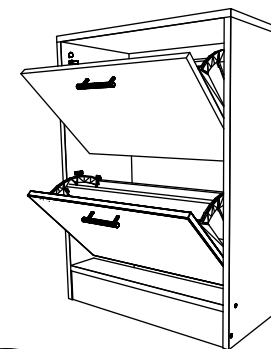

RO INSTRUCTIUNI DE ASAMBLARE - **DULAP PANTOFI 2 USI - 63 x 30 x 85 CM**

EN ASSEMBLY INSTRUCTIONS - **2 DOOR SHOE CABINET- 63 x 30 x 85 CM**

FR ISTRUCTIONS DE MONTAGE - **ARMOIRE É CHAUSSURES AVEC 2 PORTES- 63 x 30 x 85 CM**

HU ÖSSZESZERELÉSI ÚTMUTATÓ - **Kétajtós cipőszekrény- 63 x 30 x 85 CM**

BG ИНСТРУКЦИИ ЗА СГЛОБЯВАНЕ - **Шкаф за обувки с 2 врати- 63 x 30 x 85 CM**

RO

NUMAR	LUNGIME	LATIME	BUC	CULOARE
1	834	300	1	CULOARE
2	834	300	1	CULOARE
3	630	300	1	CULOARE
4	100	598	1	CULOARE
5	598	100	2	CULOARE
6	347	592	2	CULOARE
7	586	90	2	PANOU SPATE
8	586	140	4	PANOU SPATE
9	626	220	2	PANOU SPATE