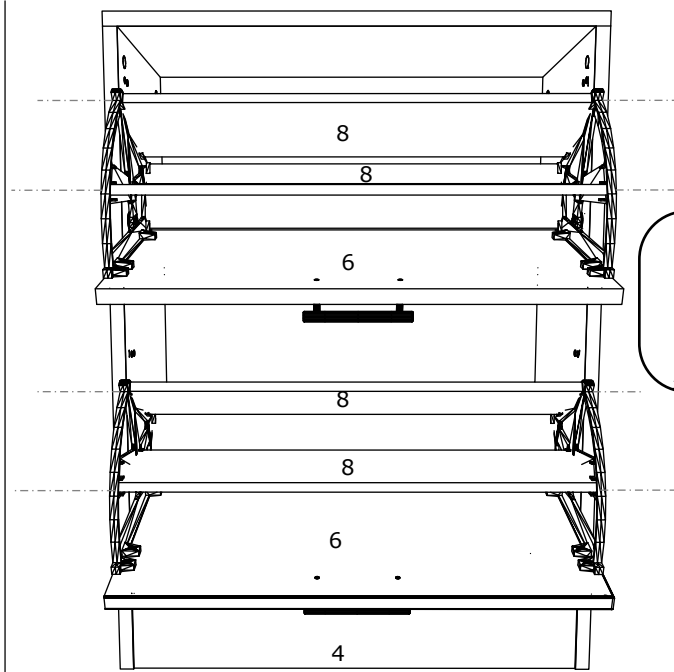

A	7x50mm 	B		C		D		E		F	
	6 x		6 x		6 x		4 x		4 x		x 2
G		H		I	3.5 x 16 mm 	J	3.5 x 18 mm 	K		L	
	2 x		4 x		24 x		8 x		1 x		4 x
M		N		O	M4 x 20mm 	P		R		Q	
	4 x		4 x		x 4		x 20		4 x		4 x

NUMBER	LENGTH	WIDTH	PCS	COLOUR
1	834	300	1	COLOUR
2	834	300	1	COLOUR
3	630	300	1	COLOUR
4	100	598	1	COLOUR
5	598	100	2	COLOUR
6	347	592	2	COLOUR
7	586	90	2	BACK PANNEL
8	586	140	4	BACK PANNEL
9	626	220	2	BACK PANNEL

Rx4

1

2

3

8

9

10