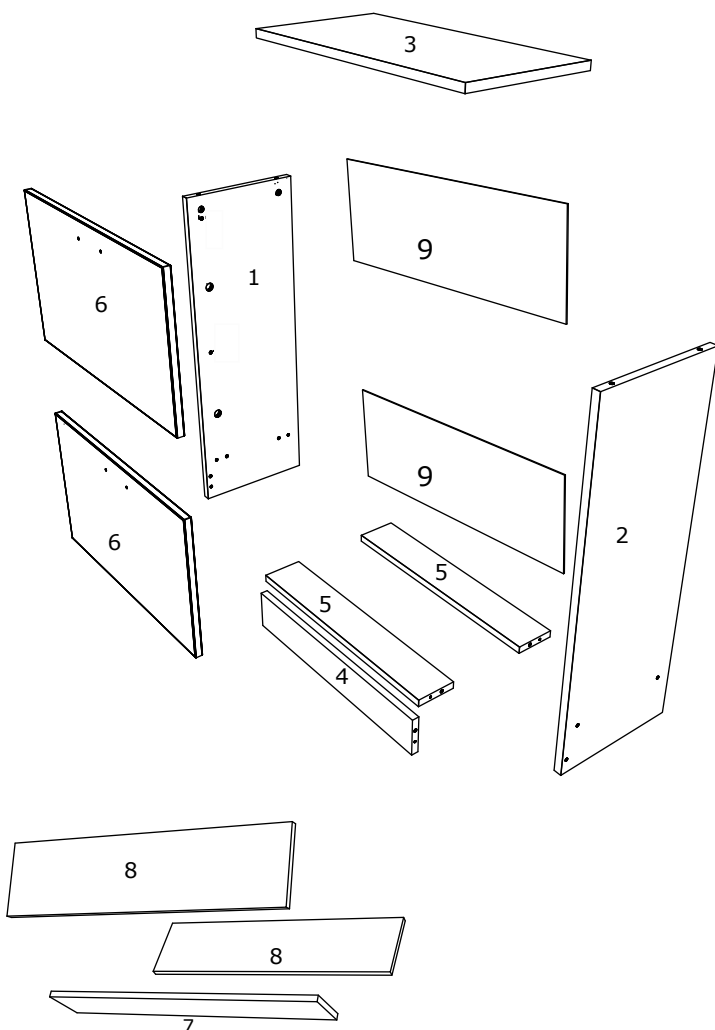

RO INSTRUCTIUNI DE ASAMBLARE - **DULAP PANTOFI 2 USI - 63 x 30 x 85 CM**

EN ASSEMBLY INSTRUCTIONS - **2 DOOR SHOE CABINET- 63 x 30 x 85 CM**

FR ISTRUCTIONS DE MONTAGE - **ARMOIRE É CHAUSSURES AVEC 2 PORTES- 63 x 30 x 85 CM**

HU ÖSSZESZERELÉSI ÚTMUTATÓ - **Kétajtós cipőszekrény- 63 x 30 x 85 CM**

BG ИНСТРУКЦИИ ЗА СГЛОБЯВАНЕ - **Шкаф за обувки с 2 врати- 63 x 30 x 85 CM**

RO

NUMAR	LUNGIME	LATIME	BUC	CULOARE
1	834	300	1	CULOARE
2	834	300	1	CULOARE
3	630	300	1	CULOARE
4	100	598	1	CULOARE
5	598	100	2	CULOARE
6	347	592	2	CULOARE
7	586	90	2	PANOU SPATE
8	586	140	4	PANOU SPATE
9	626	220	2	PANOU SPATE

A	7x50mm 	B		C		D		E		F	
	6 x		6 x		6 x		4 x		4 x		x 2
G		H		I	3.5 x 16 mm 	J	3.5 x 18 mm 	K		L	
	2 x		4 x		24 x		8 x		1 x		4 x
M		N		O	M4 x 20mm 	P		R		Q	
	4 x		4 x		x 4		x 20		4 x		4 x

NUMBER	LENGTH	WIDTH	PCS	COLOUR
1	834	300	1	COLOUR
2	834	300	1	COLOUR
3	630	300	1	COLOUR
4	100	598	1	COLOUR
5	598	100	2	COLOUR
6	347	592	2	COLOUR
7	586	90	2	BACK PANNEL
8	586	140	4	BACK PANNEL
9	626	220	2	BACK PANNEL