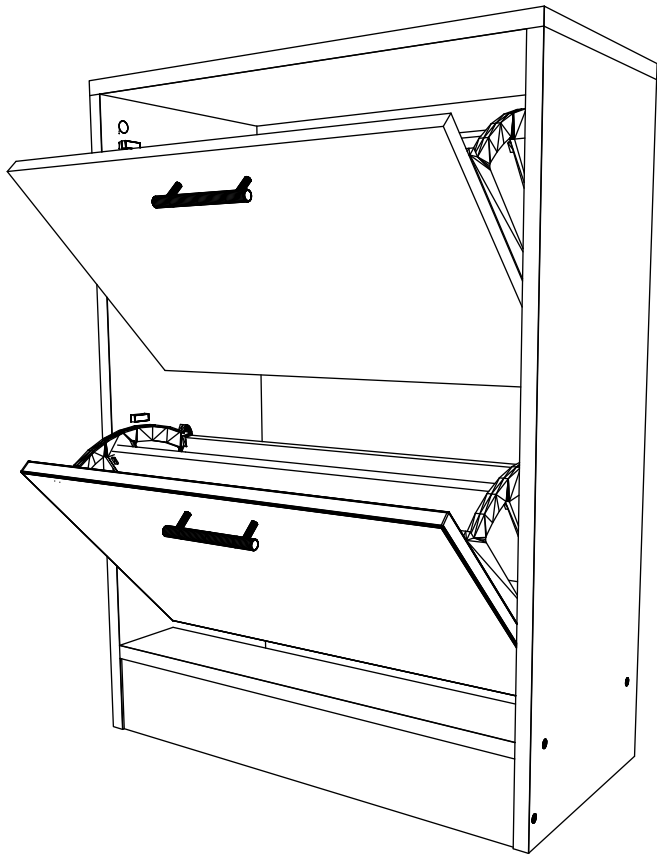

A	7x50mm 	B		C		D		E		F	
	6 x		6 x		6 x		4 x		4 x		x 2
G		H		I	3.5 x 16 mm 	J	3.5 x 18 mm 	K		L	
	2 x		4 x		24 x		8 x		1 x		4 x
M		N		O	M4 x 20mm 	P		R		Q	
	4 x		4 x		x 4		x 20		4 x		4 x

NUMBER	LENGTH	WIDTH	PCS	COLOUR
1	834	300	1	COLOUR
2	834	300	1	COLOUR
3	630	300	1	COLOUR
4	100	598	1	COLOUR
5	598	100	2	COLOUR
6	347	592	2	COLOUR
7	586	90	2	BACK PANNEL
8	586	140	4	BACK PANNEL
9	626	220	2	BACK PANNEL