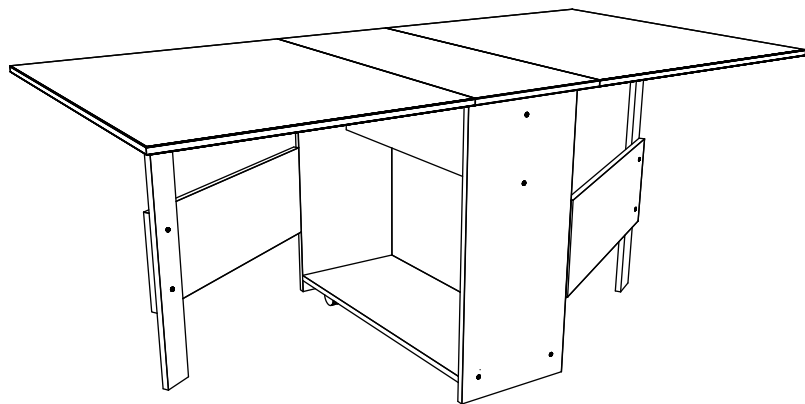

A	7x50mm 8 x	B	 8 x	C	 4 x	D	 4 x	E	3.5 x 16 mm x 64	F	 4 x
G	 4 x	H	 1 x	I	 4 x	J	 4 x	K	 x 2	L	 10 x

NUMBER	LENGTH	WIDTH	PCS	COLOUR
1	900	717	2	COLOUR
2	900	350	1	COLOUR
3	730	310	1	COLOUR
4	715	310	1	COLOUR
5	768	270	1	COLOUR
6	768	250	1	COLOUR
7	650	250	2	COLOUR
8	730	80	2	COLOUR