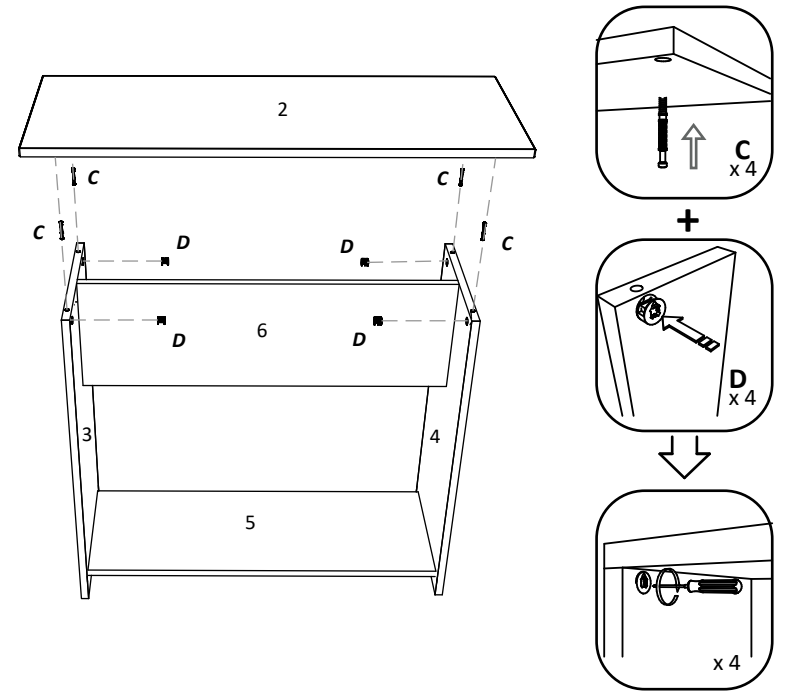

HU

Номер	Дължина	Ширина	Парчета	Цвят
1	900	717	2	ЦВЯТ
2	900	350	1	ЦВЯТ
3	730	310	1	ЦВЯТ
4	715	310	1	ЦВЯТ
5	768	270	1	ЦВЯТ
6	768	250	1	ЦВЯТ
7	650	250	2	ЦВЯТ
8	730	80	2	ЦВЯТ

BG

SZÁM	HOSSZA	SZÉLES	DARAB	SZÍN
1	900	717	2	SZÍN
2	900	350	1	SZÍN
3	730	310	1	SZÍN
4	715	310	1	SZÍN
5	768	270	1	SZÍN
6	768	250	1	SZÍN
7	650	250	2	SZÍN
8	730	80	2	SZÍN

A	7x50mm  8 x	B	 8 x	C	 4 x	D	 4 x	E	3.5 x 16 mm  x 64	F	 4 x
G	 4 x	H	 1 x	I	 4 x	J	 4 x	K	 x 2	L	 10 x

NUMBER	LENGTH	WIDTH	PCS	COLOUR
1	900	717	2	COLOUR
2	900	350	1	COLOUR
3	730	310	1	COLOUR
4	715	310	1	COLOUR
5	768	270	1	COLOUR
6	768	250	1	COLOUR
7	650	250	2	COLOUR
8	730	80	2	COLOUR