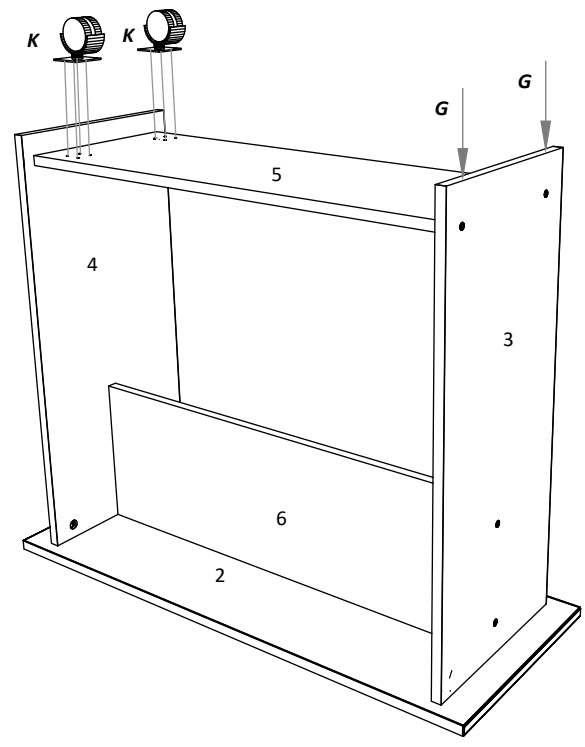

HU

Номер	Дължина	Ширина	Парчета	Цвят
1	900	717	2	ЦВЯТ
2	900	350	1	ЦВЯТ
3	730	310	1	ЦВЯТ
4	715	310	1	ЦВЯТ
5	768	270	1	ЦВЯТ
6	768	250	1	ЦВЯТ
7	650	250	2	ЦВЯТ
8	730	80	2	ЦВЯТ

BG

SZÁM	HOSSZA	SZÉLES	DARAB	SZÍN
1	900	717	2	SZÍN
2	900	350	1	SZÍN
3	730	310	1	SZÍN
4	715	310	1	SZÍN
5	768	270	1	SZÍN
6	768	250	1	SZÍN
7	650	250	2	SZÍN
8	730	80	2	SZÍN

A	7x50mm  8 x	B	 8 x	C	 4 x	D	 4 x	E	3.5 x 16 mm  x 64	F	 4 x
G	 4 x	H	 1 x	I	 4 x	J	 4 x	K	 x 2	L	 10 x

NUMBER	LENGTH	WIDTH	PCS	COLOUR
1	900	717	2	COLOUR
2	900	350	1	COLOUR
3	730	310	1	COLOUR
4	715	310	1	COLOUR
5	768	270	1	COLOUR
6	768	250	1	COLOUR
7	650	250	2	COLOUR
8	730	80	2	COLOUR