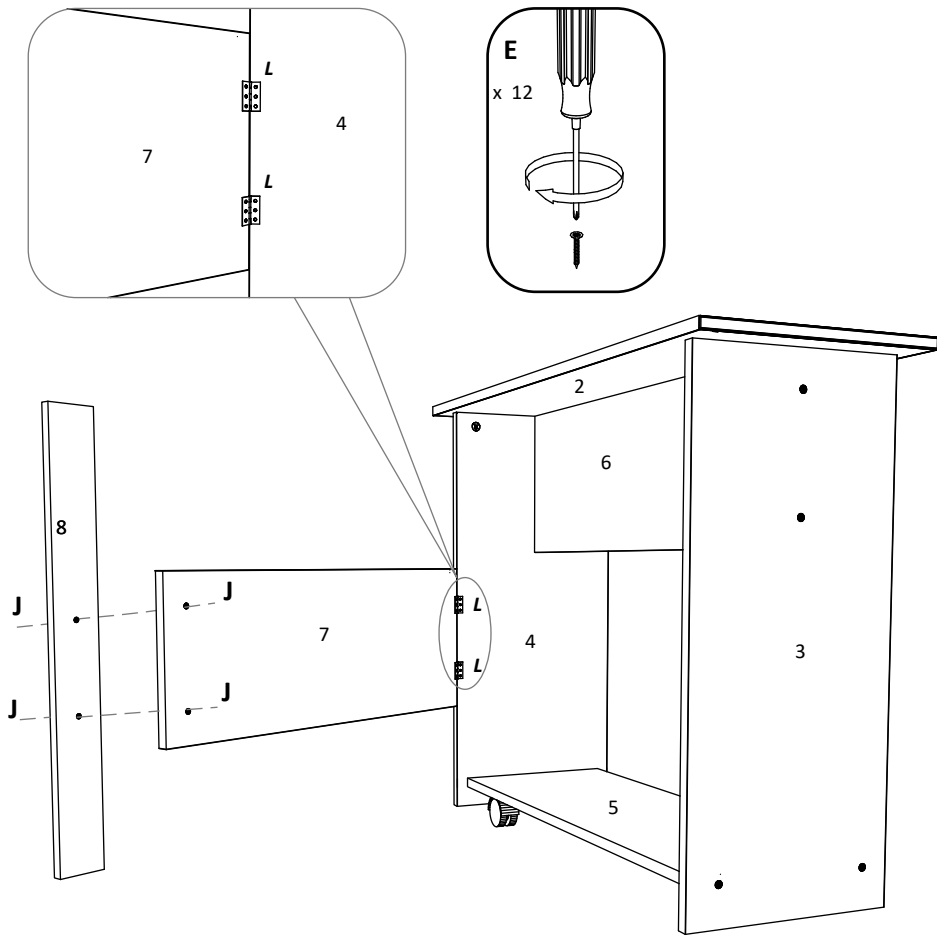

HU

Номер	Дължина	Ширина	Парчета	Цвят
1	900	717	2	ЦВЯТ
2	900	350	1	ЦВЯТ
3	730	310	1	ЦВЯТ
4	715	310	1	ЦВЯТ
5	768	270	1	ЦВЯТ
6	768	250	1	ЦВЯТ
7	650	250	2	ЦВЯТ
8	730	80	2	ЦВЯТ

BG

SZÁM	HOSSZA	SZÉLES	DARAB	SZÍN
1	900	717	2	SZÍN
2	900	350	1	SZÍN
3	730	310	1	SZÍN
4	715	310	1	SZÍN
5	768	270	1	SZÍN
6	768	250	1	SZÍN
7	650	250	2	SZÍN
8	730	80	2	SZÍN

A	7x50mm  8 x	B	 8 x	C	 4 x	D	 4 x	E	3.5 x 16 mm  x 64	F	 4 x
G	 4 x	H	 1 x	I	 4 x	J	 4 x	K	 x 2	L	 10 x

NUMBER	LENGTH	WIDTH	PCS	COLOUR
1	900	717	2	COLOUR
2	900	350	1	COLOUR
3	730	310	1	COLOUR
4	715	310	1	COLOUR
5	768	270	1	COLOUR
6	768	250	1	COLOUR
7	650	250	2	COLOUR
8	730	80	2	COLOUR