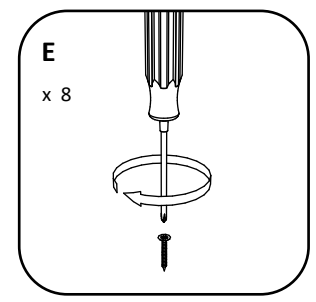

HU

Номер	Дължина	Ширина	Парчета	Цвят
1	900	717	2	ЦВЯТ
2	900	350	1	ЦВЯТ
3	730	310	1	ЦВЯТ
4	715	310	1	ЦВЯТ
5	768	270	1	ЦВЯТ
6	768	250	1	ЦВЯТ
7	650	250	2	ЦВЯТ
8	730	80	2	ЦВЯТ

BG

SZÁM	HOSSZA	SZÉLES	DARAB	SZÍN
1	900	717	2	SZÍN
2	900	350	1	SZÍN
3	730	310	1	SZÍN
4	715	310	1	SZÍN
5	768	270	1	SZÍN
6	768	250	1	SZÍN
7	650	250	2	SZÍN
8	730	80	2	SZÍN

A	7x50mm  8 x	B	 8 x	C	 4 x	D	 4 x	E	3.5 x 16 mm  x 64	F	 4 x
G	 4 x	H	 1 x	I	 4 x	J	 4 x	K	 x 2	L	 10 x

NUMBER	LENGTH	WIDTH	PCS	COLOUR
1	900	717	2	COLOUR
2	900	350	1	COLOUR
3	730	310	1	COLOUR
4	715	310	1	COLOUR
5	768	270	1	COLOUR
6	768	250	1	COLOUR
7	650	250	2	COLOUR
8	730	80	2	COLOUR