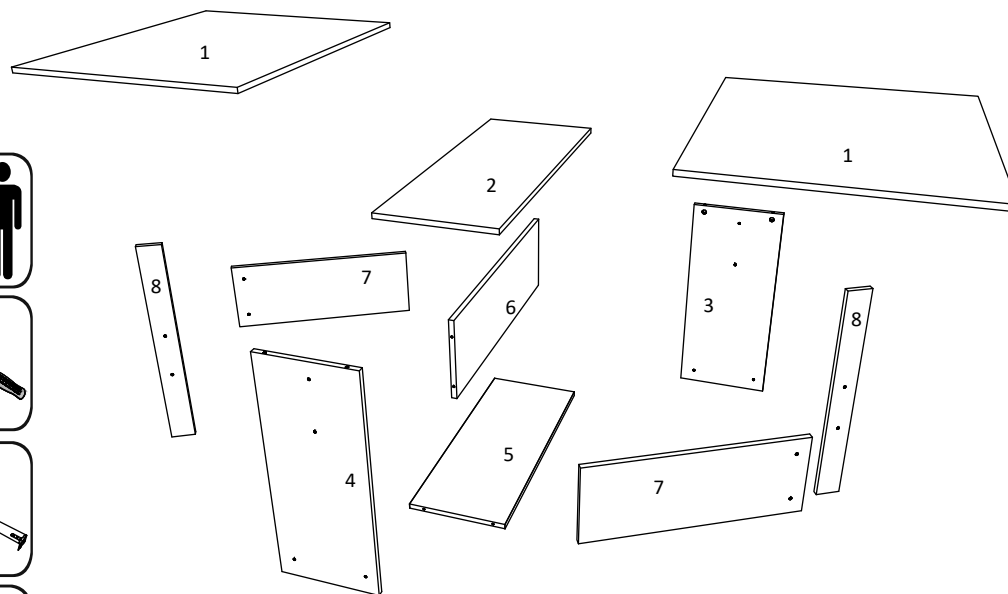

HU ÖSSZESZERELÉSI ÚTMUTATÓ - **Összecsukható asztal - 1790 x 900 x 750 MM**

BG ИНСТРУКЦИИ ЗА СГЛОБЯВАНЕ - **Сгъваема маса - 1790 x 900 x 750 MM**

EN

NUMBER	LENGTH	WIDTH	PCS	COLOUR
1	900	717	2	COLOUR
2	900	350	1	COLOUR
3	730	310	1	COLOUR
4	715	310	1	COLOUR
5	768	270	1	COLOUR
6	768	250	1	COLOUR
7	650	250	2	COLOUR
8	730	80	2	COLOUR

HU

Номер	Дължина	Ширина	Парчета	Цвят
1	900	717	2	ЦВЯТ
2	900	350	1	ЦВЯТ
3	730	310	1	ЦВЯТ
4	715	310	1	ЦВЯТ
5	768	270	1	ЦВЯТ
6	768	250	1	ЦВЯТ
7	650	250	2	ЦВЯТ
8	730	80	2	ЦВЯТ

BG

SZÁM	HOSSZA	SZÉLES	DARAB	SZÍN
1	900	717	2	SZÍN
2	900	350	1	SZÍN
3	730	310	1	SZÍN
4	715	310	1	SZÍN
5	768	270	1	SZÍN
6	768	250	1	SZÍN
7	650	250	2	SZÍN
8	730	80	2	SZÍN

A	7x50mm  8 x	B	 8 x	C	 4 x	D	 4 x	E	3.5 x 16 mm  x 64	F	 4 x
G	 4 x	H	 1 x	I	 4 x	J	 4 x	K	 x 2	L	 10 x

NUMBER	LENGTH	WIDTH	PCS	COLOUR
1	900	717	2	COLOUR
2	900	350	1	COLOUR
3	730	310	1	COLOUR
4	715	310	1	COLOUR
5	768	270	1	COLOUR
6	768	250	1	COLOUR
7	650	250	2	COLOUR
8	730	80	2	COLOUR