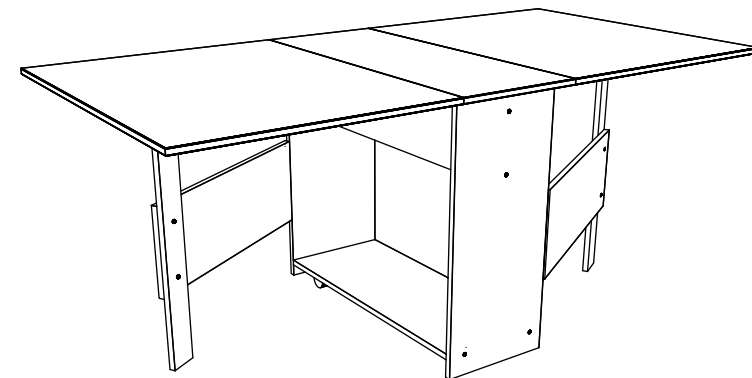

RO INSTRUCȚIUNI DE ASAMBLARE - **MASA PLIANTA - 1790 x 900 x 750 MM**

EN ASSEMBLY INSTRUCTIONS - **FOLDING TABLE - 1790 x 900 x 750 MM**

FR ISTRUCTIONS DE MONTAGE - **TABLE PLIABLE - 1790 x 900 x 750 MM**

HU ÖSSZESZERELÉSI ÚTMUTATÓ - **Összecsukható asztal - 1790 x 900 x 750 MM**

BG ИНСТРУКЦИИ ЗА СГЛОБЯВАНЕ - **Сгъваема маса - 1790 x 900 x 750 MM**

EN

NUMBER	LENGTH	WIDTH	PCS	COLOUR
1	900	717	2	COLOUR
2	900	350	1	COLOUR
3	730	310	1	COLOUR
4	715	310	1	COLOUR
5	768	270	1	COLOUR
6	768	250	1	COLOUR
7	650	250	2	COLOUR
8	730	80	2	COLOUR