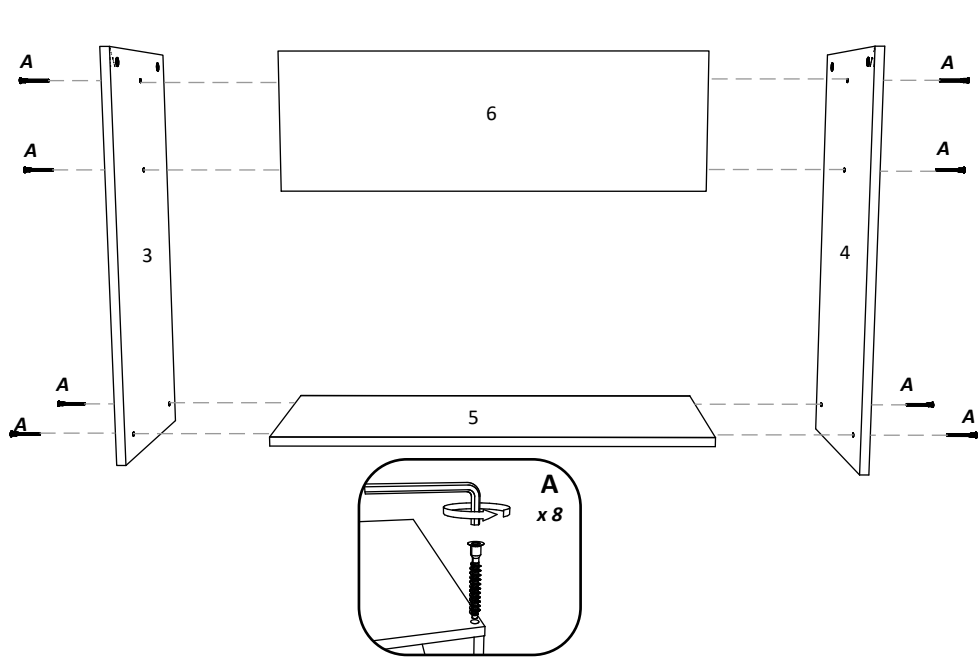

HU

Номер	Дължина	Ширина	Парчета	Цвят
1	900	717	2	ЦВЯТ
2	900	350	1	ЦВЯТ
3	730	310	1	ЦВЯТ
4	715	310	1	ЦВЯТ
5	768	270	1	ЦВЯТ
6	768	250	1	ЦВЯТ
7	650	250	2	ЦВЯТ
8	730	80	2	ЦВЯТ

BG

SZÁM	HOSSZA	SZÉLES	DARAB	SZÍN
1	900	717	2	SZÍN
2	900	350	1	SZÍN
3	730	310	1	SZÍN
4	715	310	1	SZÍN
5	768	270	1	SZÍN
6	768	250	1	SZÍN
7	650	250	2	SZÍN
8	730	80	2	SZÍN

A	7x50mm  8 x	B	 8 x	C	 4 x	D	 4 x	E	3.5 x 16 mm  x 64	F	 4 x
G	 4 x	H	 1 x	I	 4 x	J	 4 x	K	 x 2	L	 10 x

NUMBER	LENGTH	WIDTH	PCS	COLOUR
1	900	717	2	COLOUR
2	900	350	1	COLOUR
3	730	310	1	COLOUR
4	715	310	1	COLOUR
5	768	270	1	COLOUR
6	768	250	1	COLOUR
7	650	250	2	COLOUR
8	730	80	2	COLOUR