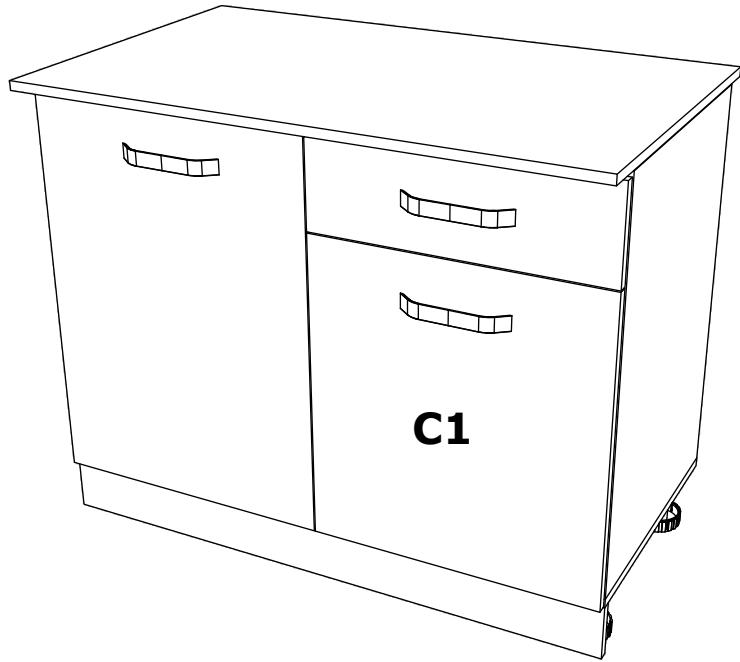

**FR**

NOMBRE	LONGUEUR	LARGEUR	PIÈCES	COULEUR
1/2	684	480	2	BLANC
3	684	480	1	BLANC
4	1000	480	1	BLANC
5	476	476	1	BLANC
6	476	100	2	BLANC
7	476	70	2	BLANC
8	1000	95	1	BLANC
9	419	80	1	BLANC
10	419	80	1	BLANC
11	400	80	2	BLANC
12	696	496	1	BLANC
13	542	496	1	BLANC
14	150	496	1	BLANC
15	1000	600	1	BLANC
16	450	400	1	PANNEAU ARRIÈRE
17	696	496	1	PANNEAU ARRIÈRE

**BG**

Номер	Дължина	Ширина	Парчета	Цвят
1/2	684	480	2	Бял
3	684	480	1	Бял
4	1000	480	1	Бял
5	476	476	1	Бял
6	476	100	2	Бял
7	476	70	2	Бял
8	1000	95	1	Бял
9	419	80	1	Бял
10	419	80	1	Бял
11	400	80	2	Бял
12	696	496	1	Бял
13	542	496	1	Бял
14	150	496	1	Бял
15	1000	600	1	Бял
16	450	400	1	Заден панел
17	696	496	1	Заден панел