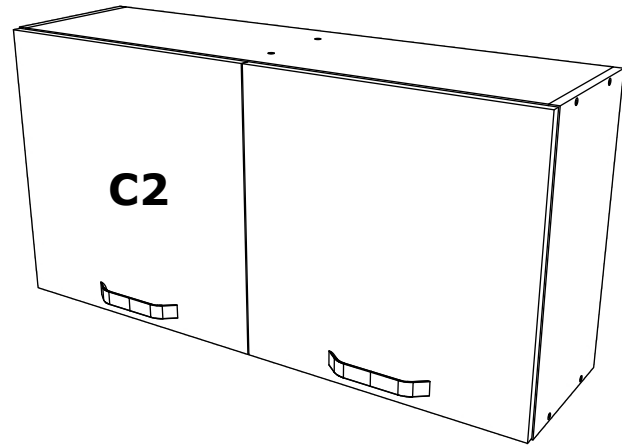

**BG**

Номер	Дължина	Ширина	Парчета	Цвят
1	500	260	2	бял
2	468	260	1	бял
3	1000	260	2	бял
4	476	250	2	бял
5	496	496	2	бял
6	996	496	1	Заден панел

A	7x50mm	A*		B	3.5 x 16 mm	C	128 mm	D	M4 x 20 mm	E		F	
	x 12		x 12		x 22		x 2		x 4		x 40		x 1
G		H		I	8 mm	J	6x80mm	K					
	x 4		x 8		x 3		x 3		x 3				