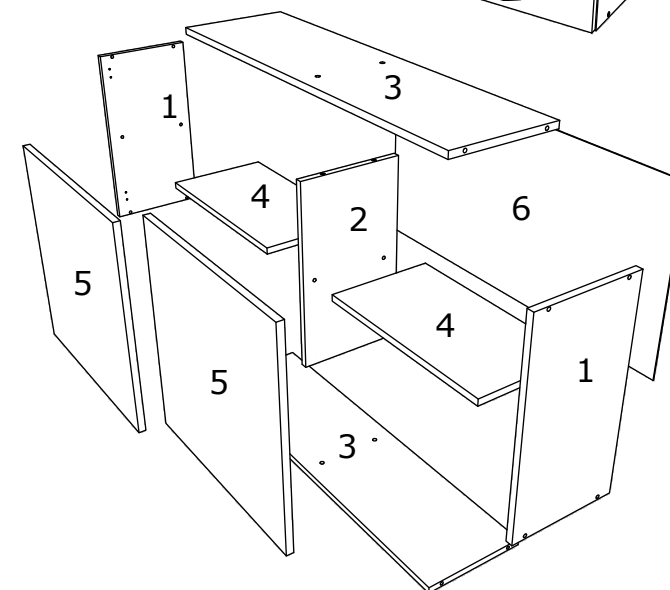

**BG**

Номер	Дължина	Ширина	Парчета	Цвят
1	500	260	2	бял
2	468	260	1	бял
3	1000	260	2	бял
4	476	250	2	бял
5	496	496	2	бял
6	996	496	1	Заден панел

A	7x50mm	A*		B	3.5 x 16 mm	C	128 mm	D	M4 x 20 mm	E		F	
	x 12		x 12		x 22		x 2		x 4		x 40		x 1
G		H		I	8 mm	J	6x80mm	K					
	x 4		x 8		x 3		x 3		x 3				