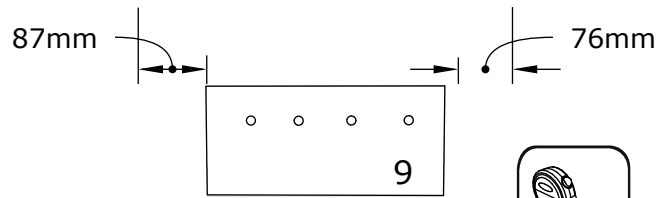

**BG**

Номер	Дължина	Ширина	Парчета	Цвят
1/2	684	480	2	Бял
3	684	480	1	Бял
4	1000	480	1	Бял
5	476	476	1	Бял
6	476	100	2	Бял
7	476	70	2	Бял
8	1000	95	1	Бял
9	419	80	1	Бял
10	419	80	1	Бял
11	400	80	2	Бял
12	696	496	1	Бял
13	542	496	1	Бял
14	150	496	1	Бял
15	1000	600	1	Бял
16	450	400	1	Заден панел
17	696	496	1	Заден панел

**EN**

NUMBER	LENGTH	WIDTH	PCS	COLOUR
1/2	684	480	2	WHITE
3	684	480	1	WHITE
4	1000	480	1	WHITE
5	476	476	1	WHITE
6	476	100	2	WHITE
7	476	70	2	WHITE
8	1000	95	1	WHITE
9	419	80	1	WHITE
10	419	80	1	WHITE
11	400	80	2	WHITE
12	696	496	1	WHITE
13	542	496	1	WHITE
14	150	496	1	WHITE
15	1000	600	1	WHITE
16	450	400	1	BACK PANNEL
17	696	496	1	BACK PANNEL

1

2

3

2 x A

2 x A

4

5

6 x L

3.5 x 16 mm

6

3.5 x 16 mm

6

7

OR

**RO** INSTRUCTIUNI DE ASAMBLARE - **BUCATARIA LIZ - C2 - L100 CM**

**EN** ASSEMBLY INSTRUCTIONS - **LIZ KITCHEN - C2 - L100 CM**