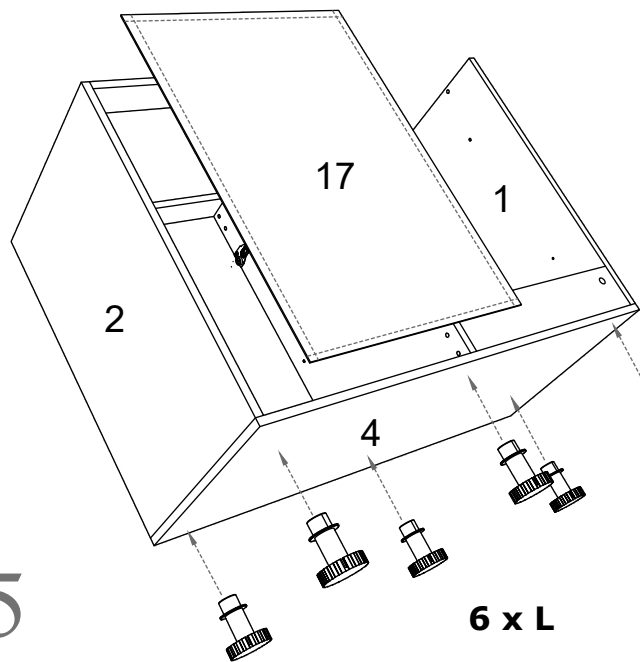

2 x A

2 x A

4

5

6 x L

3.5 x 16 mm