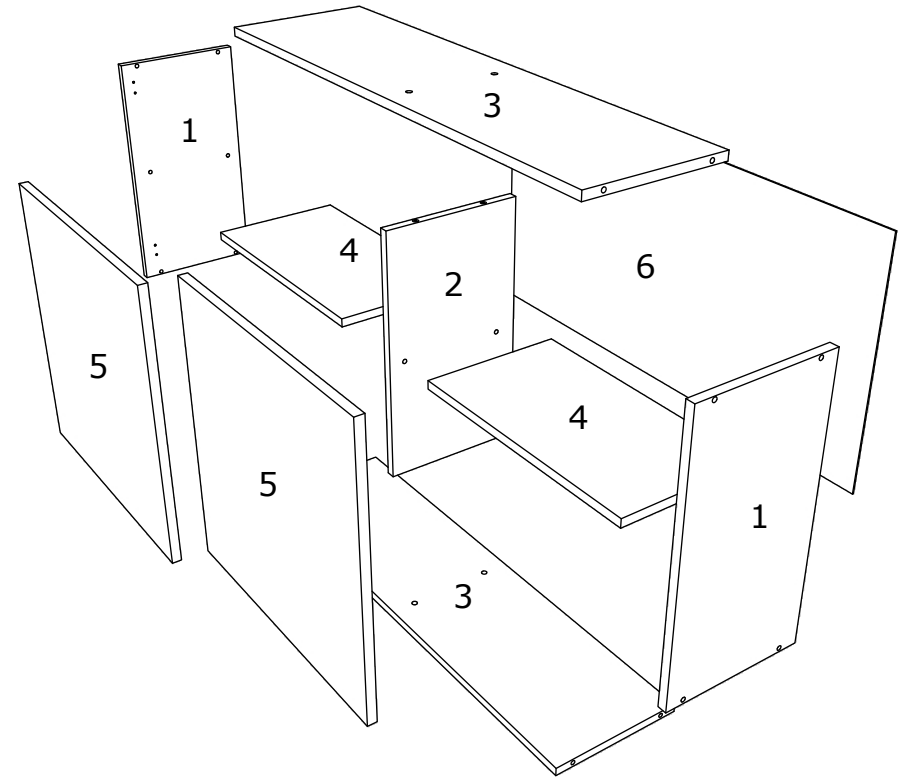

**BG**

Номер	Дължина	Ширина	Парчета	Цвят
1	500	260	2	бял
2	468	260	1	бял
3	1000	260	2	бял
4	476	250	2	бял
5	496	496	2	бял
6	996	496	1	Заден панел

A	7x50mm	A*		B	3.5 x 16 mm	C	128 mm	D	M4 x 20 mm	E		F	
	x 12		x 12		x 22		x 2		x 4		x 40		x 1
G		H		I	8 mm	J	6x80mm	K					
	x 4		x 8		x 3		x 3		x 3				