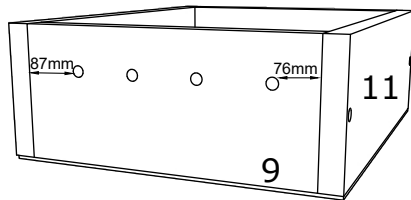

<b>A</b> 7x50mm  x 6	<b>A*</b>  x 6	<b>B</b> 3.5 x 16 mm  x 70	<b>C</b> 128 mm  x 3	<b>D</b>  x 3	<b>E</b>  x 50	<b>F</b> M4 x 20 mm  x 4
<b>G</b>  x 4	<b>H</b>  x 1	<b>I</b> 400 mm  x 1	<b>J</b> 3.5 x 25 mm  x 6	<b>K</b> 3.5 x 35 mm  x 4	<b>L</b> H100  x 6	
<b>M</b>  x 8	<b>N</b>  x 8	<b>O</b>  x 4	<b>P</b>  x 4	<b>R</b>  4 x	<b>S</b> M4 x 35 mm  x 2	 <b>PACKAGE</b> 4/4

**EN**

NUMBER	LENGTH	WIDTH	PCS	COLOUR
1/2	684	480	2	WHITE
3	684	480	1	WHITE
4	1000	480	1	WHITE
5	476	476	1	WHITE
6	476	100	2	WHITE
7	476	70	2	WHITE
8	1000	95	1	WHITE
9	419	80	1	WHITE
10	419	80	1	WHITE
11	400	80	2	WHITE
12	696	496	1	WHITE
13	542	496	1	WHITE
14	150	496	1	WHITE
15	1000	600	1	WHITE
16	450	400	1	BACK PANNEL
17	696	496	1	BACK PANNEL

1

2

3

2 x A

2 x A

4

5

6 x L

3.5 x 16 mm

6

3.5 x 16 mm

6

7

OR

**RO** INSTRUCTIUNI DE ASAMBLARE - **BUCATARIA LIZ - C2 - L100 CM**

**EN** ASSEMBLY INSTRUCTIONS - **LIZ KITCHEN - C2 - L100 CM**