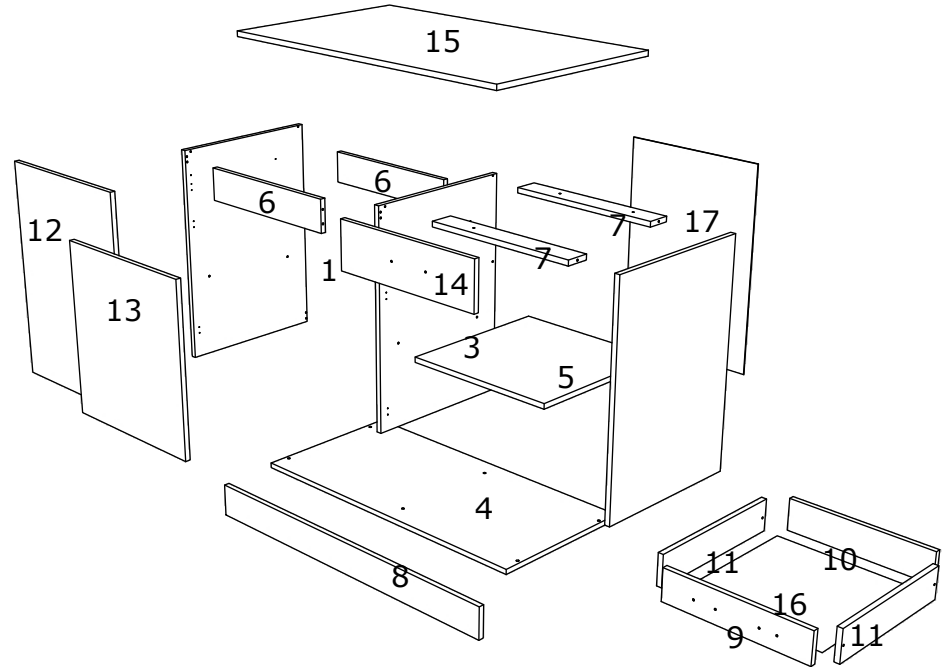

**FR**

NOMBRE	LONGUEUR	LARGEUR	PIÈCES	COULEUR
1/2	684	480	2	BLANC
3	684	480	1	BLANC
4	1000	480	1	BLANC
5	476	476	1	BLANC
6	476	100	2	BLANC
7	476	70	2	BLANC
8	1000	95	1	BLANC
9	419	80	1	BLANC
10	419	80	1	BLANC
11	400	80	2	BLANC
12	696	496	1	BLANC
13	542	496	1	BLANC
14	150	496	1	BLANC
15	1000	600	1	BLANC
16	450	400	1	PANNEAU ARRIÈRE
17	696	496	1	PANNEAU ARRIÈRE

**BG**

Номер	Дължина	Ширина	Парчета	Цвят
1/2	684	480	2	Бял
3	684	480	1	Бял
4	1000	480	1	Бял
5	476	476	1	Бял
6	476	100	2	Бял
7	476	70	2	Бял
8	1000	95	1	Бял
9	419	80	1	Бял
10	419	80	1	Бял
11	400	80	2	Бял
12	696	496	1	Бял
13	542	496	1	Бял
14	150	496	1	Бял
15	1000	600	1	Бял
16	450	400	1	Заден панел
17	696	496	1	Заден панел