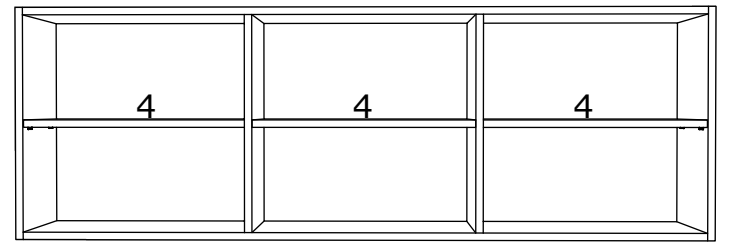

**FR**

NOMBRE	LONGUEUR	LARGEUR	PIÈCES	COULEUR
1	500	260	2	BLANC
2	468	260	2	BLANC
3	1498	260	2	BLANC
4	478	250	3	BLANC
5	496	496	3	COULEUR
6	1496	496	1	PANNEAU ARRIÈRE

**BG**

Номер	Дължина	Ширина	Парчета	Цвят
1	500	260	2	бял
2	468	260	2	бял
3	1498	260	2	бял
4	478	250	3	бял
5	496	496	3	Цвят
6	1496	496	1	Заден панел

A	7x50mm	A*		B	3.5 x 16 mm	C	128 mm	D	M4 x 20 mm	E		F	
	x 16		x 16		x 32		x 3		x 6		x 50		x 1
G		H		I		J	8 mm	K	6x80mm	L			
	x 4		x 2		x 12		x 4		x 4		x 4		

EN

NUMBER	LENGTH	WIDTH	PCS	COLOUR
1	500	260	2	WHITE
2	468	260	2	WHITE
3	1498	260	2	WHITE
4	478	250	3	WHITE
5	496	496	3	COLOUR
6	1496	496	1	BACK PANNEL