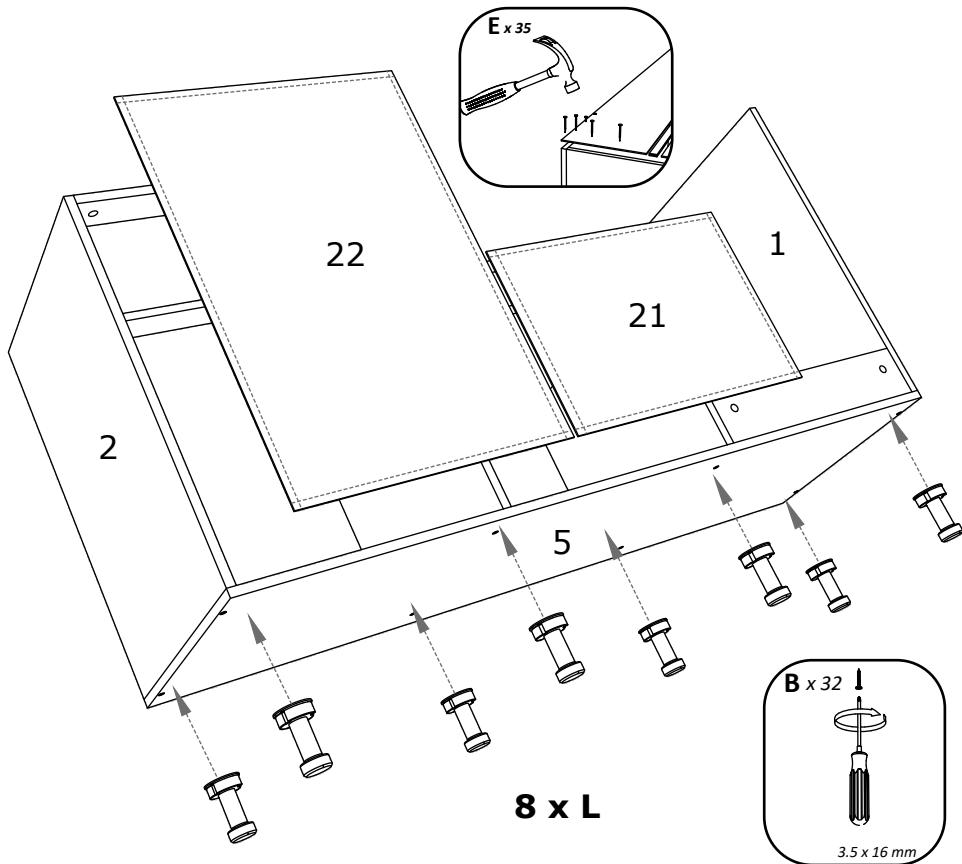

**BG**

Номер	Дължина	Ширина	Парчета	Цвят
1/2	684	480	2	Бял
3	684	480	1	Бял
4	420	480	1	Бял
5	1498	480	1	Бял
6	478	478	1	Бял
7	478	478	1	Бял
8	972	100	1	Бял
9	478	100	1	Бял
10	478	70	1	Бял
11	478	70	2	Бял
12	1500	95	3	Бял
13	419	80	1	Бял
14	419	80	1	Бял
15	400	80	1	Бял
16	400	80	1	Цвят
17	696	496	2	Цвят
18	542	496	1	Цвят
19	150	496	1	Цвят
20	450	400	1	Заден панел
21	362	496	1	Заден панел
22	696	496	1	Заден панел

**EN**

NUMBER	LENGTH	WIDTH	PCS	COLOUR
1/2	684	480	2	WHITE
3	684	480	1	WHITE
4	420	480	1	WHITE
5	1498	480	1	WHITE
6	478	478	1	WHITE
7	478	478	1	WHITE
8	972	100	1	WHITE
9	478	100	1	WHITE
10	478	70	1	WHITE
11	478	70	2	WHITE
12	1500	95	3	WHITE
13	419	80	1	WHITE
14	419	80	1	WHITE
15	400	80	1	WHITE
16	400	80	1	COLOUR
17	696	496	2	COLOUR
18	542	496	1	COLOUR
19	150	496	1	COLOUR
20	450	400	1	BACK PANNEL
21	362	496	1	BACK PANNEL
22	696	496	1	BACK PANNEL

1

2

3

5

4

7

6

8