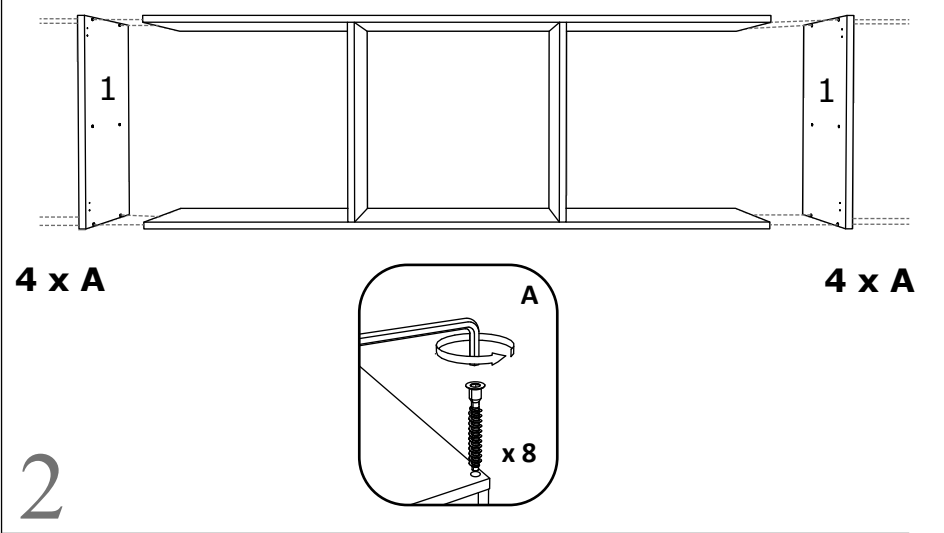

**FR**

NOMBRE	LONGUEUR	LARGEUR	PIÈCES	COULEUR
1	500	260	2	BLANC
2	468	260	2	BLANC
3	1498	260	2	BLANC
4	478	250	3	BLANC
5	496	496	3	COULEUR
6	1496	496	1	PANNEAU ARRIÈRE

**BG**

Номер	Дължина	Ширина	Парчета	Цвят
1	500	260	2	бял
2	468	260	2	бял
3	1498	260	2	бял
4	478	250	3	бял
5	496	496	3	Цвят
6	1496	496	1	Заден панел

A	7x50mm	A*		B	3.5 x 16 mm	C	128 mm	D	M4 x 20 mm	E		F	
	x 16		x 16		x 32		x 3		x 6		x 50		x 1
G		H		I		J	8 mm	K	6x80mm	L			
	x 4		x 2		x 12		x 4		x 4		x 4		

EN

NUMBER	LENGTH	WIDTH	PCS	COLOUR
1	500	260	2	WHITE
2	468	260	2	WHITE
3	1498	260	2	WHITE
4	478	250	3	WHITE
5	496	496	3	COLOUR
6	1496	496	1	BACK PANNEL