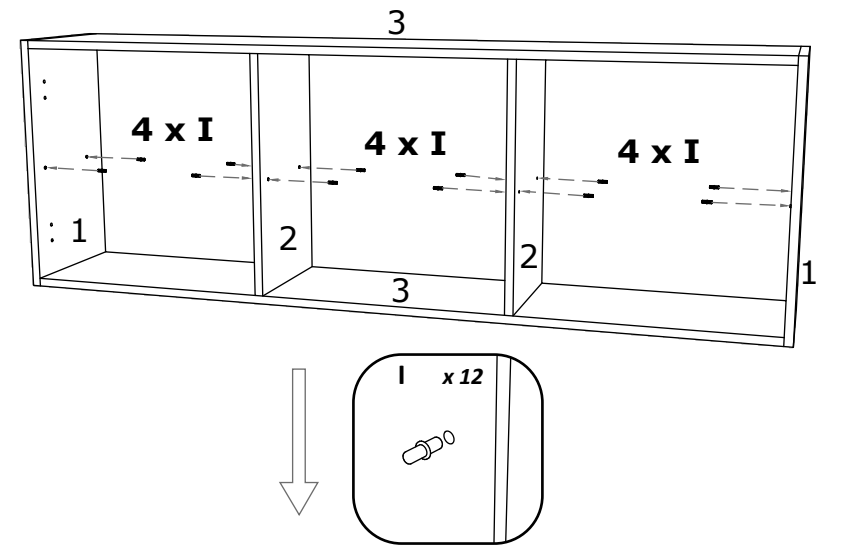

**FR**

NOMBRE	LONGUEUR	LARGEUR	PIÈCES	COULEUR
1	500	260	2	BLANC
2	468	260	2	BLANC
3	1498	260	2	BLANC
4	478	250	3	BLANC
5	496	496	3	COULEUR
6	1496	496	1	PANNEAU ARRIÈRE

**BG**

Номер	Дължина	Ширина	Парчета	Цвят
1	500	260	2	бял
2	468	260	2	бял
3	1498	260	2	бял
4	478	250	3	бял
5	496	496	3	Цвят
6	1496	496	1	Заден панел

A	7x50mm	A*		B	3.5 x 16 mm	C	128 mm	D	M4 x 20 mm	E		F	
	x 16		x 16		x 32		x 3		x 6		x 50		x 1
G		H		I		J	8 mm	K	6x80mm	L			
	x 4		x 2		x 12		x 4		x 4		x 4		

EN

NUMBER	LENGTH	WIDTH	PCS	COLOUR
1	500	260	2	WHITE
2	468	260	2	WHITE
3	1498	260	2	WHITE
4	478	250	3	WHITE
5	496	496	3	COLOUR
6	1496	496	1	BACK PANNEL