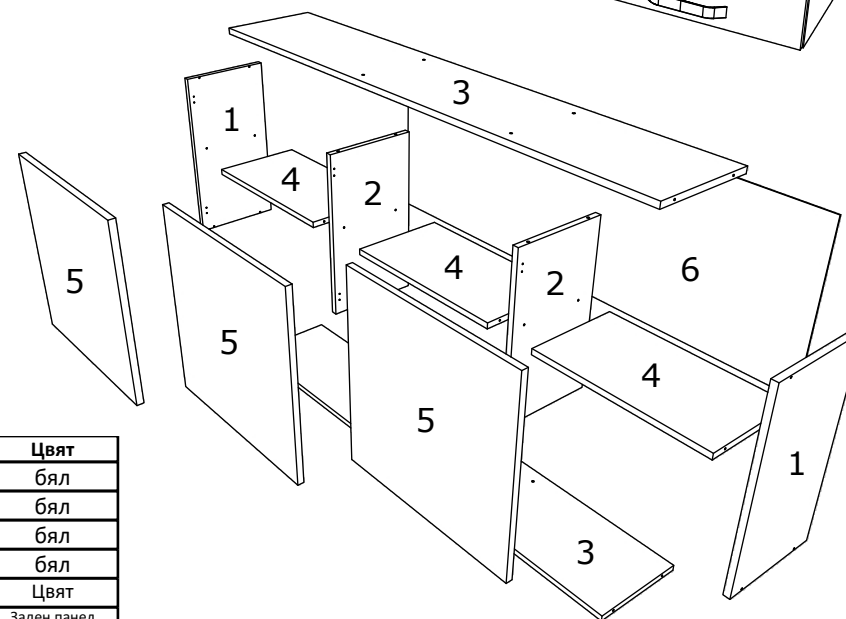

RO INSTRUCTIUNI DE ASAMBLARE - **BUCATARIA RONDA - C1 - L150 CM**

EN ASSEMBLY INSTRUCTIONS - **RONDA KITCHEN - C1 - L150 CM**

FR ISTRUCTIONS DE MONTAGE - **RONDA CUISINE - C1 - L150 CM**

HU ÖSSZESZERELÉSI ÚTMUTATÓ - **RONDA KONYHABÚTOR KÉSZLET - C1 - L150 CM**

BG ИНСТРУКЦИИ ЗА СГЛОБЯВАНЕ - **КУХНЯ RONDA - C1 - L150 CM**

RO

NUMAR	LUNGIME	LATIME	BUCATI	CULOARE
1	500	260	2	ALB
2	468	260	2	ALB
3	1498	260	2	ALB
4	478	250	3	ALB
5	496	496	3	CULOARE
6	1496	496	1	PANOU SPATE

HU

SZÁM	HOSSZA	SZÉLES	DARAB	SZÍN
1	500	260	2	FÉHER
2	468	260	2	FÉHER
3	1498	260	2	FÉHER
4	478	250	3	FÉHER
5	496	496	3	SZÍN
6	1496	496	1	HÁTULSÓ PANEL

EN

NUMBER	LENGTH	WIDTH	PCS	COLOUR
1	500	260	2	WHITE
2	468	260	2	WHITE
3	1498	260	2	WHITE
4	478	250	3	WHITE
5	496	496	3	COLOUR
6	1496	496	1	BACK PANNEL

FR

NOMBRE	LONGUEUR	LARGEUR	PIÈCES	COULEUR
1	500	260	2	BLANC
2	468	260	2	BLANC
3	1498	260	2	BLANC
4	478	250	3	BLANC
5	496	496	3	COULEUR
6	1496	496	1	PANNEAU ARRIÈRE

BG

Номер	Дължина	Ширина	Парчета	Цвят
1	500	260	2	бял
2	468	260	2	бял
3	1498	260	2	бял
4	478	250	3	бял
5	496	496	3	Цвят
6	1496	496	1	Заден панел