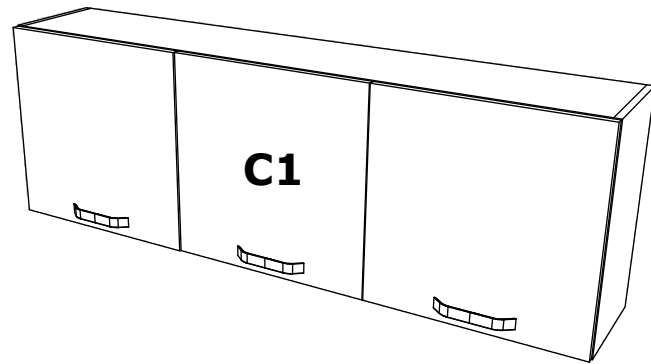

**HU**

SZÁM	HOSSZA	SZÉLES	DARAB	SZÍN
1	500	260	2	FÉHER
2	468	260	2	FÉHER
3	1498	260	2	FÉHER
4	478	250	3	FÉHER
5	496	496	3	SZÍN
6	1496	496	1	HÁTULSÓ PANEL

**EN**

NUMBER	LENGTH	WIDTH	PCS	COLOUR
1	500	260	2	WHITE
2	468	260	2	WHITE
3	1498	260	2	WHITE
4	478	250	3	WHITE
5	496	496	3	COLOUR
6	1496	496	1	BACK PANNEL

**FR**

NOMBRE	LONGUEUR	LARGEUR	PIÈCES	COULEUR
1	500	260	2	BLANC
2	468	260	2	BLANC
3	1498	260	2	BLANC
4	478	250	3	BLANC
5	496	496	3	COULEUR
6	1496	496	1	PANNEAU ARRIÈRE

**BG**

Номер	Дължина	Ширина	Парчета	Цвят
1	500	260	2	бял
2	468	260	2	бял
3	1498	260	2	бял
4	478	250	3	бял
5	496	496	3	Цвят
6	1496	496	1	Заден панел

A	7x50mm	A*		B	3.5 x 16 mm	C	128 mm	D	M4 x 20 mm	E		F	
	x 16		x 16		x 32		x 3		x 6		x 50		x 1
G		H		I		J	8 mm	K	6x80mm	L			
	x 4		x 2		x 12		x 4		x 4		x 4		

EN

NUMBER	LENGTH	WIDTH	PCS	COLOUR
1	500	260	2	WHITE
2	468	260	2	WHITE
3	1498	260	2	WHITE
4	478	250	3	WHITE
5	496	496	3	COLOUR
6	1496	496	1	BACK PANNEL