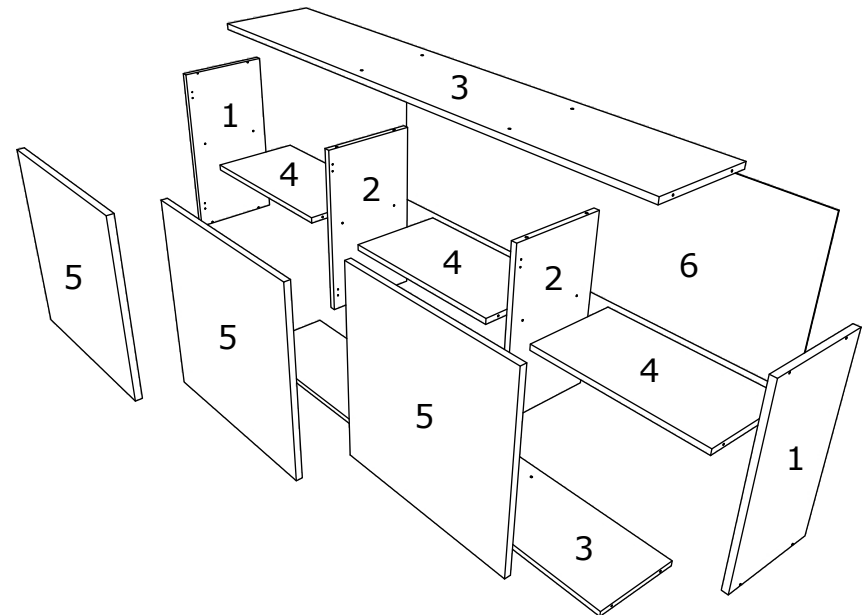

A	7x50mm	A*		B	3.5 x 16 mm	C	128 mm	D	M4 x 20 mm	E		F	
	x 16		x 16		x 32		x 3		x 6		x 50		x 1
G		H		I		J	8 mm	K	6x80mm	L			
	x 4		x 2		x 12		x 4		x 4		x 4		

EN

NUMBER	LENGTH	WIDTH	PCS	COLOUR
1	500	260	2	WHITE
2	468	260	2	WHITE
3	1498	260	2	WHITE
4	478	250	3	WHITE
5	496	496	3	COLOUR
6	1496	496	1	BACK PANNEL