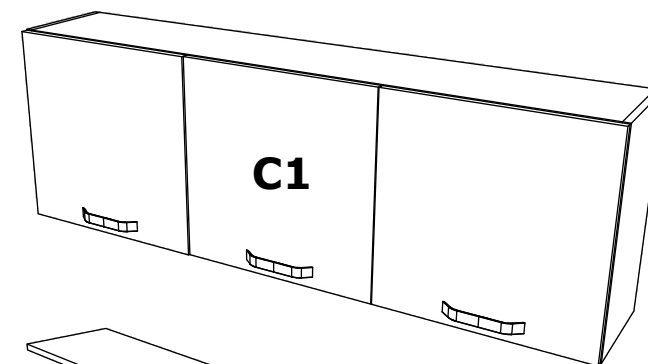

**BG** ИНСТРУКЦИИ ЗА СГЛОБЯВАНЕ - **КУХНЯ RONDA - C1 - L150 CM**

**RO**

NUMAR	LUNGIME	LATIME	BUCATI	CULOARE
1	500	260	2	ALB
2	468	260	2	ALB
3	1498	260	2	ALB
4	478	250	3	ALB
5	496	496	3	CULOARE
6	1496	496	1	PANOU SPATE

**HU**

SZÁM	HOSSZA	SZÉLES	DARAB	SZÍN
1	500	260	2	FÉHER
2	468	260	2	FÉHER
3	1498	260	2	FÉHER
4	478	250	3	FÉHER
5	496	496	3	SZÍN
6	1496	496	1	HÁTULSÓ PANEL

**EN**

NUMBER	LENGTH	WIDTH	PCS	COLOUR
1	500	260	2	WHITE
2	468	260	2	WHITE
3	1498	260	2	WHITE
4	478	250	3	WHITE
5	496	496	3	COLOUR
6	1496	496	1	BACK PANNEL

**FR**

NOMBRE	LONGUEUR	LARGEUR	PIÈCES	COULEUR
1	500	260	2	BLANC
2	468	260	2	BLANC
3	1498	260	2	BLANC
4	478	250	3	BLANC
5	496	496	3	COULEUR
6	1496	496	1	PANNEAU ARRIÈRE

**BG**

Номер	Дължина	Ширина	Парчета	Цвят
1	500	260	2	бял
2	468	260	2	бял
3	1498	260	2	бял
4	478	250	3	бял
5	496	496	3	Цвят
6	1496	496	1	Заден панел

A	7x50mm	A*		B	3.5 x 16 mm	C	128 mm	D	M4 x 20 mm	E		F	
	x 16		x 16		x 32		x 3		x 6		x 50		x 1
G		H		I		J	8 mm	K	6x80mm	L			
	x 4		x 2		x 12		x 4		x 4		x 4		

EN

NUMBER	LENGTH	WIDTH	PCS	COLOUR
1	500	260	2	WHITE
2	468	260	2	WHITE
3	1498	260	2	WHITE
4	478	250	3	WHITE
5	496	496	3	COLOUR
6	1496	496	1	BACK PANNEL