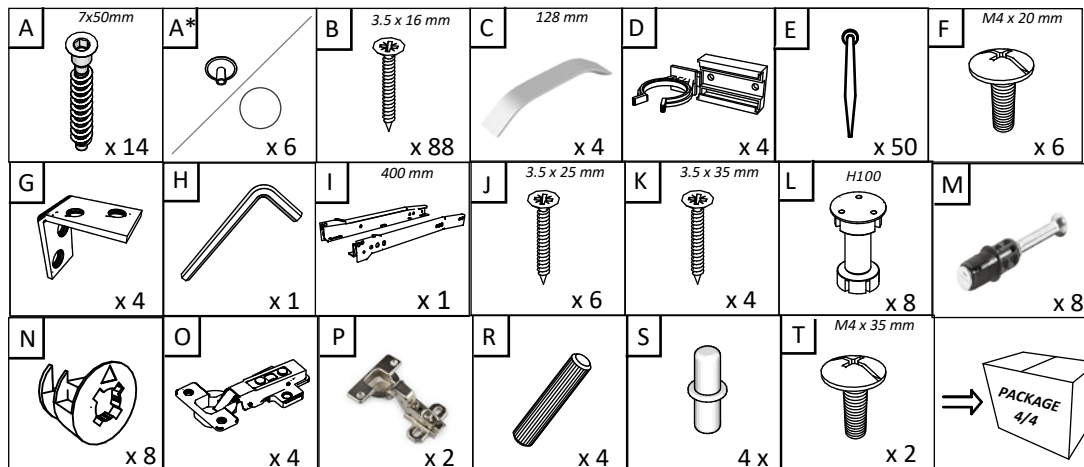

**FR**

NOMBRE	LONGUEUR	LARGEUR	PIÈCES	COULEUR
1/2	684	480	2	BLANC
3	684	480	1	BLANC
4	420	480	1	BLANC
5	1498	480	1	BLANC
6	478	478	1	BLANC
7	478	478	1	BLANC
8	972	100	1	BLANC
9	478	100	1	BLANC
10	478	70	1	BLANC
11	478	70	2	BLANC
12	1500	95	3	BLANC
13	419	80	1	BLANC
14	419	80	1	BLANC
15	400	80	1	BLANC
16	400	80	1	COULEUR
17	696	496	2	COULEUR
18	542	496	1	COULEUR
19	150	496	1	COULEUR
20	450	400	1	PANNEAU ARRIÈRE
21	362	496	1	PANNEAU ARRIÈRE
22	696	496	1	PANNEAU ARRIÈRE

**BG**

Номер	Дължина	Ширина	Парчета	Цвят
1/2	684	480	2	Бял
3	684	480	1	Бял
4	420	480	1	Бял
5	1498	480	1	Бял
6	478	478	1	Бял
7	478	478	1	Бял
8	972	100	1	Бял
9	478	100	1	Бял
10	478	70	1	Бял
11	478	70	2	Бял
12	1500	95	3	Бял
13	419	80	1	Бял
14	419	80	1	Бял
15	400	80	1	Бял
16	400	80	1	Цвят
17	696	496	2	Цвят
18	542	496	1	Цвят
19	150	496	1	Цвят
20	450	400	1	Заден панел
21	362	496	1	Заден панел
22	696	496	1	Заден панел