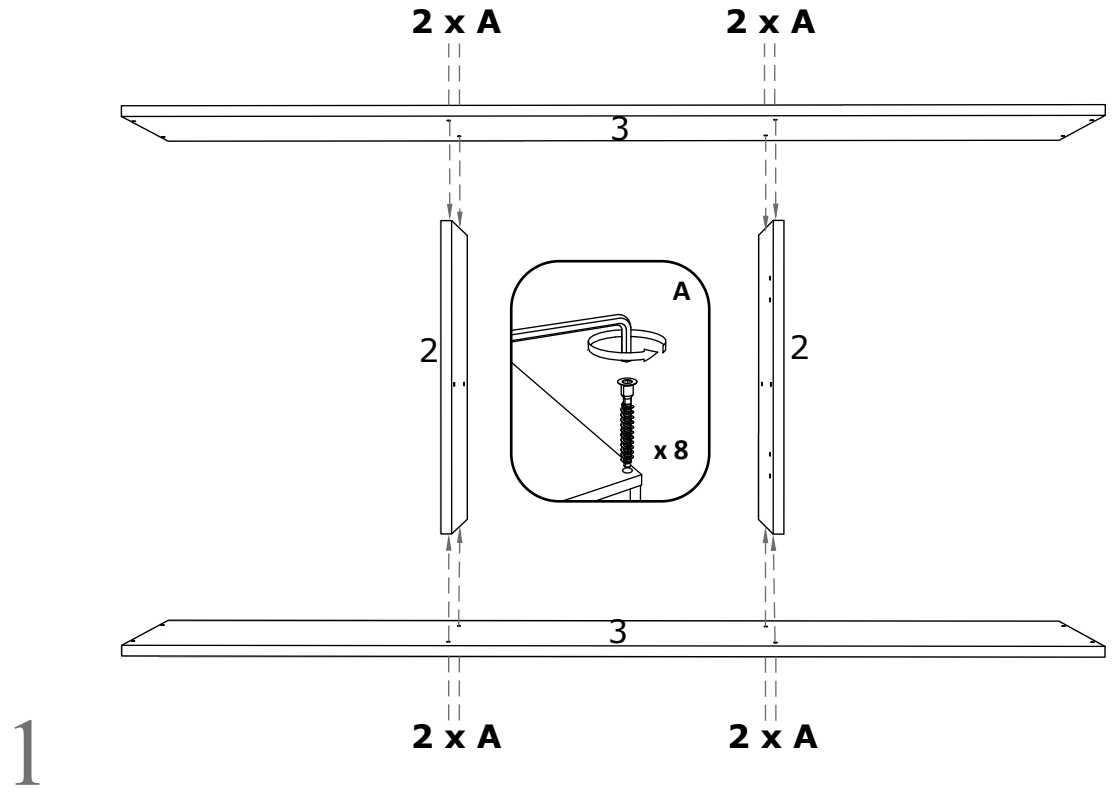

**FR**

NOMBRE	LONGUEUR	LARGEUR	PIÈCES	COULEUR
1	500	260	2	BLANC
2	468	260	2	BLANC
3	1498	260	2	BLANC
4	478	250	3	BLANC
5	496	496	3	COULEUR
6	1496	496	1	PANNEAU ARRIÈRE

**BG**

Номер	Дължина	Ширина	Парчета	Цвят
1	500	260	2	бял
2	468	260	2	бял
3	1498	260	2	бял
4	478	250	3	бял
5	496	496	3	Цвят
6	1496	496	1	Заден панел

A	7x50mm	A*		B	3.5 x 16 mm	C	128 mm	D	M4 x 20 mm	E		F	
	x 16		x 16		x 32		x 3		x 6		x 50		x 1
G		H		I		J	8 mm	K	6x80mm	L			
	x 4		x 2		x 12		x 4		x 4		x 4		

EN

NUMBER	LENGTH	WIDTH	PCS	COLOUR
1	500	260	2	WHITE
2	468	260	2	WHITE
3	1498	260	2	WHITE
4	478	250	3	WHITE
5	496	496	3	COLOUR
6	1496	496	1	BACK PANNEL