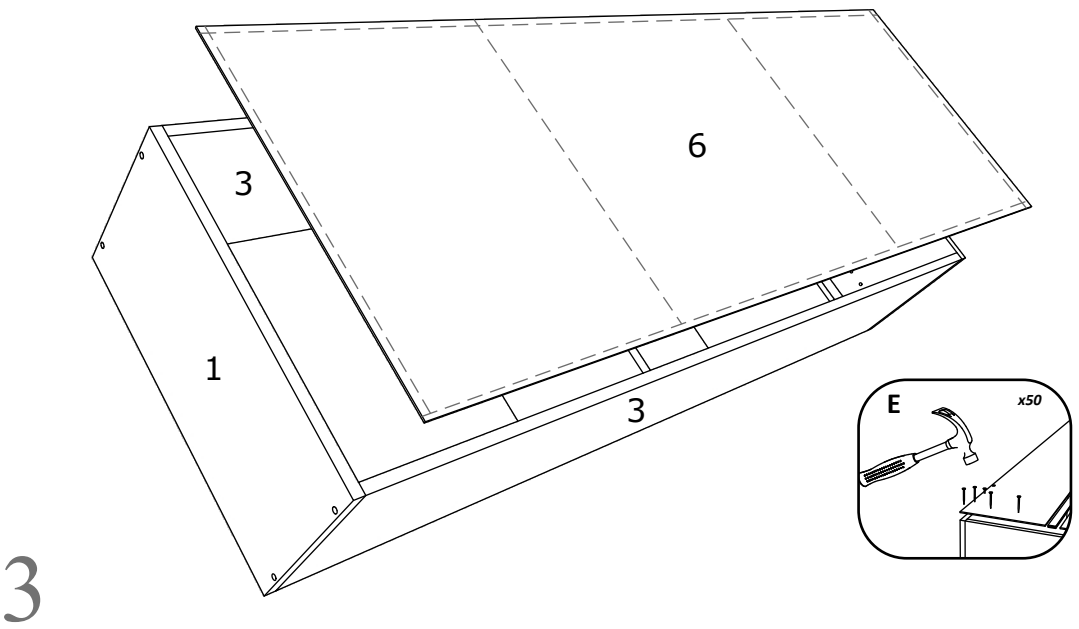

**FR**

NOMBRE	LONGUEUR	LARGEUR	PIÈCES	COULEUR
1	500	260	2	BLANC
2	468	260	2	BLANC
3	1498	260	2	BLANC
4	478	250	3	BLANC
5	496	496	3	COULEUR
6	1496	496	1	PANNEAU ARRIÈRE

**BG**

Номер	Дължина	Ширина	Парчета	Цвят
1	500	260	2	бял
2	468	260	2	бял
3	1498	260	2	бял
4	478	250	3	бял
5	496	496	3	Цвят
6	1496	496	1	Заден панел

A	7x50mm	A*		B	3.5 x 16 mm	C	128 mm	D	M4 x 20 mm	E		F	
	x 16		x 16		x 32		x 3		x 6		x 50		x 1
G		H		I		J	8 mm	K	6x80mm	L			
	x 4		x 2		x 12		x 4		x 4		x 4		

EN

NUMBER	LENGTH	WIDTH	PCS	COLOUR
1	500	260	2	WHITE
2	468	260	2	WHITE
3	1498	260	2	WHITE
4	478	250	3	WHITE
5	496	496	3	COLOUR
6	1496	496	1	BACK PANNEL