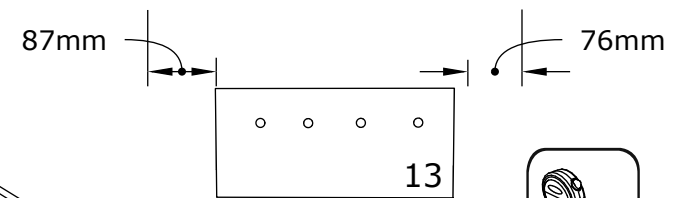

**BG**

Номер	Дължина	Ширина	Парчета	Цвят
1/2	684	480	2	Бял
3	684	480	1	Бял
4	420	480	1	Бял
5	1498	480	1	Бял
6	478	478	1	Бял
7	478	478	1	Бял
8	972	100	1	Бял
9	478	100	1	Бял
10	478	70	1	Бял
11	478	70	2	Бял
12	1500	95	3	Бял
13	419	80	1	Бял
14	419	80	1	Бял
15	400	80	1	Бял
16	400	80	1	Цвят
17	696	496	2	Цвят
18	542	496	1	Цвят
19	150	496	1	Цвят
20	450	400	1	Заден панел
21	362	496	1	Заден панел
22	696	496	1	Заден панел

**EN**

NUMBER	LENGTH	WIDTH	PCS	COLOUR
1/2	684	480	2	WHITE
3	684	480	1	WHITE
4	420	480	1	WHITE
5	1498	480	1	WHITE
6	478	478	1	WHITE
7	478	478	1	WHITE
8	972	100	1	WHITE
9	478	100	1	WHITE
10	478	70	1	WHITE
11	478	70	2	WHITE
12	1500	95	3	WHITE
13	419	80	1	WHITE
14	419	80	1	WHITE
15	400	80	1	WHITE
16	400	80	1	COLOUR
17	696	496	2	COLOUR
18	542	496	1	COLOUR
19	150	496	1	COLOUR
20	450	400	1	BACK PANNEL
21	362	496	1	BACK PANNEL
22	696	496	1	BACK PANNEL

1

2

3

5

4

7

6

8