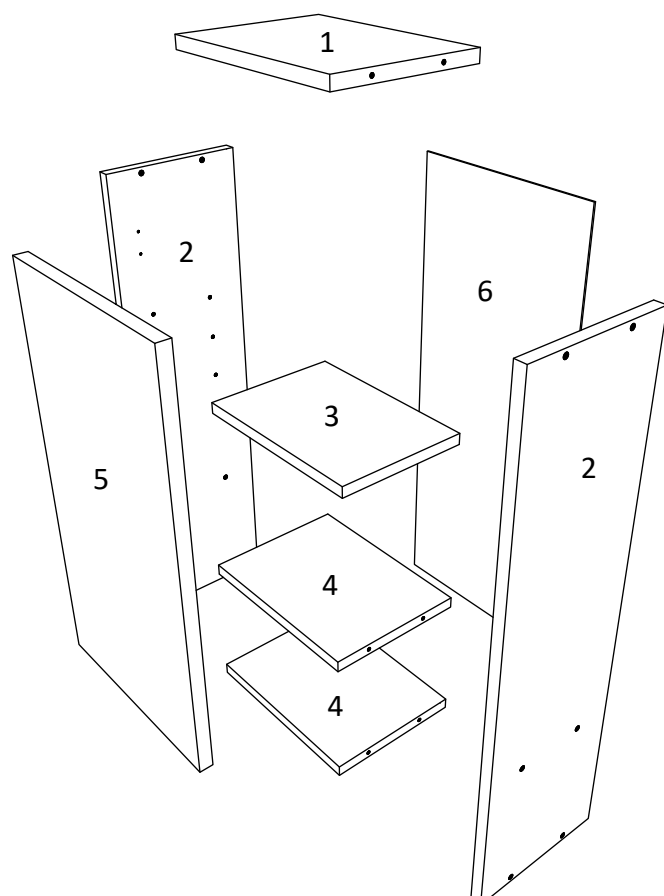

**RO** INSTRUCȚIUNI DE ASAMBLARE - **CORP BAIE 1 USA - 300 x 220 x 720 MM**

**EN** ASSEMBLY INSTRUCTIONS - **BATHROOM WALL CABINET 1 DOOR - 300 x 220 x 720 MM**

**FR** ISTRUCTIONS DE MONTAGE - **MEUBLE DE SALLE DE BAIN 1 PORTE- 300 x 220 x 720 MM**

**HU** ÖSSZESZERELÉSI ÚTMUTATÓ - **FÜRDŐSZOBA SZEKRÉNY 1 AJTÓ - 300 x 220 x 720 MM**

**BG** ИНСТРУКЦИИ ЗА СГЛОБЯВАНЕ - **Шкаф За Баня 1 Врата - 300 x 220 x 720 MM**

**RO**

NUMAR	LUNGIME	LATIME	BUC	CULOARE
1	268	200	1	ALB
2	720	200	2	ALB
3	268	190	1	ALB
4	268	200	2	ALB
5	548	294	1	ALB
6	716	296	1	PANOU SPATE

**EN**

NUMBE	RLENGTH	WIDTH	PCS	COLOUR
1	268	200	1	WHITE
2	720	200	2	WHITE
3	268	190	1	WHITE
4	268	200	2	WHITE
5	548	294	1	WHITE
6	716	296	1	BACK PANNEL

**HU**

SZÁM	HOSSZA	SZÉLES	DARAB	SZÍN
1	268	200	1	FEHÉR
2	720	200	2	FEHÉR
3	268	190	1	FEHÉR
4	268	200	2	FEHÉR
5	548	294	1	FEHÉR
6	716	296	1	HÁTULSÓ PANNEL

## 300 x 220 x 720 mm

<b>A</b>  7x50mm x 12	<b>B</b>  x 12	<b>C</b>  3.5 x 16 mm x 12	<b>D</b>  x 2	<b>E</b>  x 1
<b>F</b>  x 4	<b>G</b>  x 25	<b>H</b>  8 mm x 2	<b>I</b>  6x80mm x 2	<b>J</b>  x 2

NUMBE	RLENGTH	WIDTH	PCS	COLOUR
1	268	200	1	WHITE
2	720	200	2	WHITE
3	268	190	1	WHITE
4	268	200	2	WHITE
5	548	294	1	WHITE
6	716	296	1	BACK PANNEL