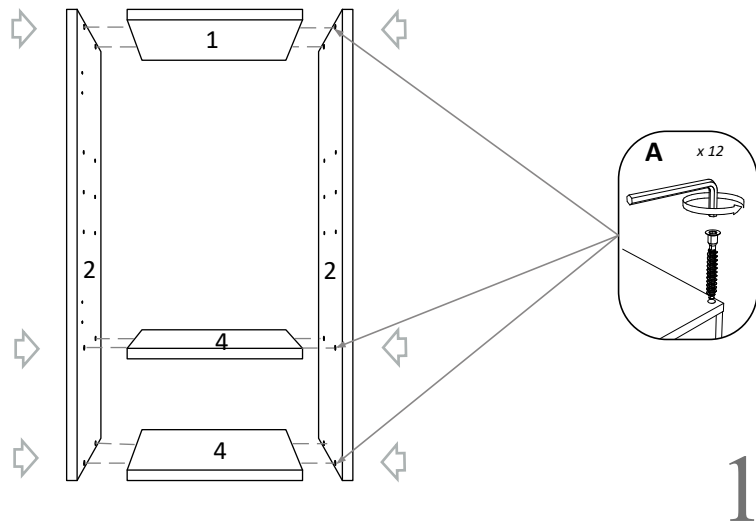

# BATHROOM WALL CABINET 1 DOOR

## 300 x 220 x 720 mm

<b>A</b>  7x50mm x 12	<b>B</b>  x 12	<b>C</b>  3.5 x 16 mm x 12	<b>D</b>  x 2	<b>E</b>  x 1
<b>F</b>  x 4	<b>G</b>  x 25	<b>H</b>  8 mm x 2	<b>I</b>  6x80mm x 2	<b>J</b>  x 2

NUMBE	RLENGTH	WIDTH	PCS	COLOUR
1	268	200	1	WHITE
2	720	200	2	WHITE
3	268	190	1	WHITE
4	268	200	2	WHITE
5	548	294	1	WHITE
6	716	296	1	BACK PANNEL