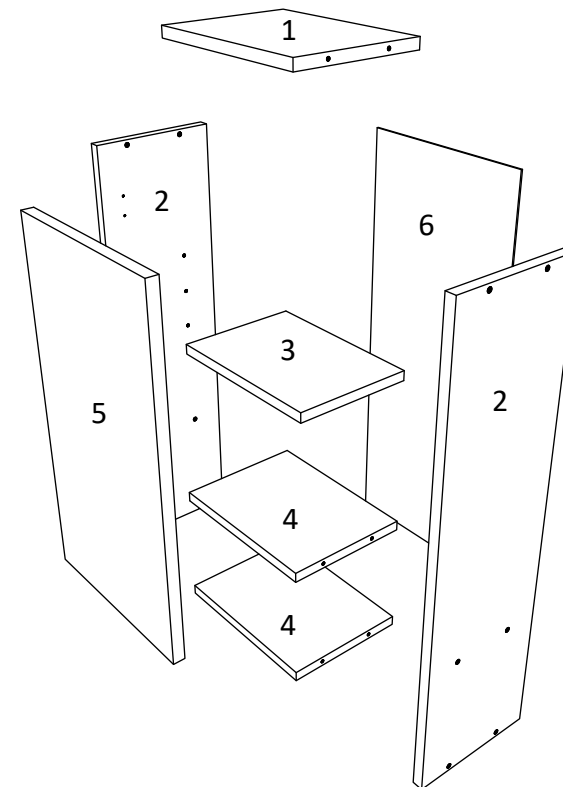

**BG**

Номер	Дължина	Ширина	Парчета	Цвят
1	268	200	1	Бял
2	720	200	2	Бял
3	268	190	1	Бял
4	268	200	2	Бял
5	548	294	1	Бял
6	716	296	1	Заден панел

**FR**

NOMB	RE LONGUE	UR LARGE	UR PIÈCE	SCOLEUR
1	268	200	1	BLANC
2	720	200	2	BLANC
3	268	190	1	BLANC
4	268	200	2	BLANC
5	548	294	1	BLANC
6	716	296	1	PANNEAU ARRIÈRE

## 300 x 220 x 720 mm

<b>A</b>  7x50mm x 12	<b>B</b>  x 12	<b>C</b>  3.5 x 16 mm x 12	<b>D</b>  x 2	<b>E</b>  x 1
<b>F</b>  x 4	<b>G</b>  x 25	<b>H</b>  8 mm x 2	<b>I</b>  6x80mm x 2	<b>J</b>  x 2

NUMBE	RLENGTH	WIDTH	PCS	COLOUR
1	268	200	1	WHITE
2	720	200	2	WHITE
3	268	190	1	WHITE
4	268	200	2	WHITE
5	548	294	1	WHITE
6	716	296	1	BACK PANNEL