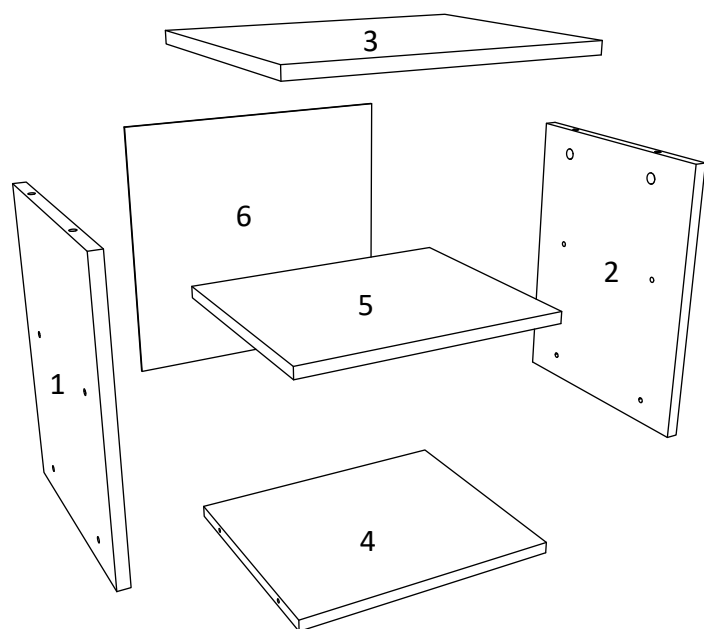

RO INSTRUCȚIUNI DE ASAMBLARE - **NOPTIERA** - 400 x 330 x 400 MM

EN ASSEMBLY INSTRUCTIONS - **BEDSIDE TABLE** - 400 x 330 x 400 MM

FR ISTRUCTIONS DE MONTAGE - **TABLE DE CHEVET**- 400 x 330 x 400 MM

HU ÖSSZESZERELÉSI ÚTMUTATÓ - **ÉJJELISZEKRÉNY** - 400 x 330 x 400 MM

BG ИНСТРУКЦИИ ЗА СГЛОБЯВАНЕ - **Нощно Шкафче** - 400 x 330 x 400 MM

RO

NUMAR	LUNGIME	LATIME	BUCATI	CULOARE
1	384	310	1	CULOARE
2	384	310	1	CULOARE
3	402	330	1	CULOARE
4	368	310	1	CULOARE
5	368	300	1	CULOARE
6	370	396	1	PANOU SPATE

EN

NUMBER	LENGHT	WIDTH	PCS	COLOUR
1	384	310	1	COLOUR
2	384	310	1	COLOUR
3	402	330	1	COLOUR
4	368	310	1	COLOUR
5	368	300	1	COLOUR
6	370	396	1	BACK PANEL

BG

Номер	Дължина	Ширина	Парчета	Цвят
1	384	310	1	Цвят
2	384	310	1	Цвят
3	402	330	1	Цвят
4	368	310	1	Цвят
5	368	300	1	Цвят
6	370	396	1	Заден панел

BEDSIDE TABLE

400 x 330 x 400 mm

A  7x50mm x 4	B  x 4	C  x 12	D  x 2	E  x 1
F  x 4	G  x 20	H  x 4		

NUMBER	LENGHT	WIDTH	PCS	COLOUR
1	384	310	1	COLOUR
2	384	310	1	COLOUR
3	402	330	1	COLOUR
4	368	310	1	COLOUR
5	368	300	1	COLOUR
6	370	396	1	BACK PANEL