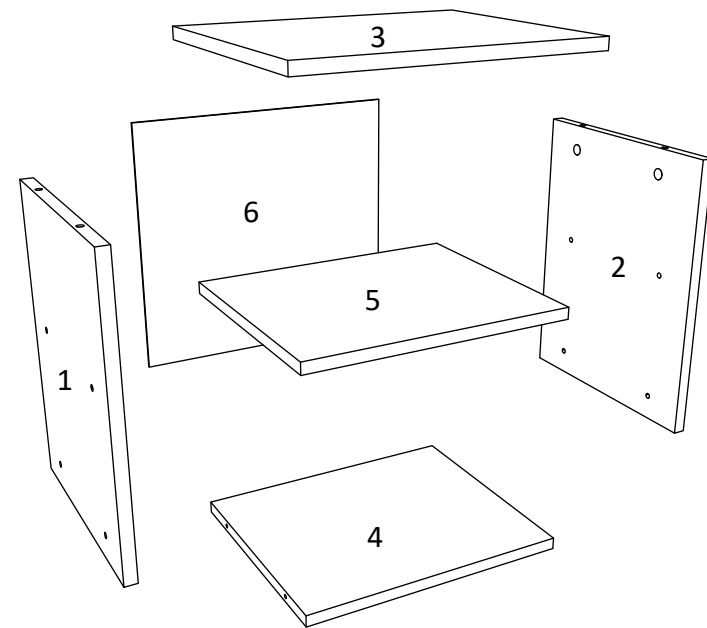

EN

NUMBER	LENGHT	WIDTH	PCS	COLOUR
1	384	310	1	COLOUR
2	384	310	1	COLOUR
3	402	330	1	COLOUR
4	368	310	1	COLOUR
5	368	300	1	COLOUR
6	370	396	1	BACK PANEL

BG

Номер	Дължина	Ширина	Парчета	Цвят
1	384	310	1	Цвят
2	384	310	1	Цвят
3	402	330	1	Цвят
4	368	310	1	Цвят
5	368	300	1	Цвят
6	370	396	1	Заден панел

BEDSIDE TABLE

400 x 330 x 400 mm

A  7x50mm x 4	B  x 4	C  x 12	D  x 2	E  x 1
F  x 4	G  x 20	H  x 4		

NUMBER	LENGHT	WIDTH	PCS	COLOUR
1	384	310	1	COLOUR
2	384	310	1	COLOUR
3	402	330	1	COLOUR
4	368	310	1	COLOUR
5	368	300	1	COLOUR
6	370	396	1	BACK PANEL