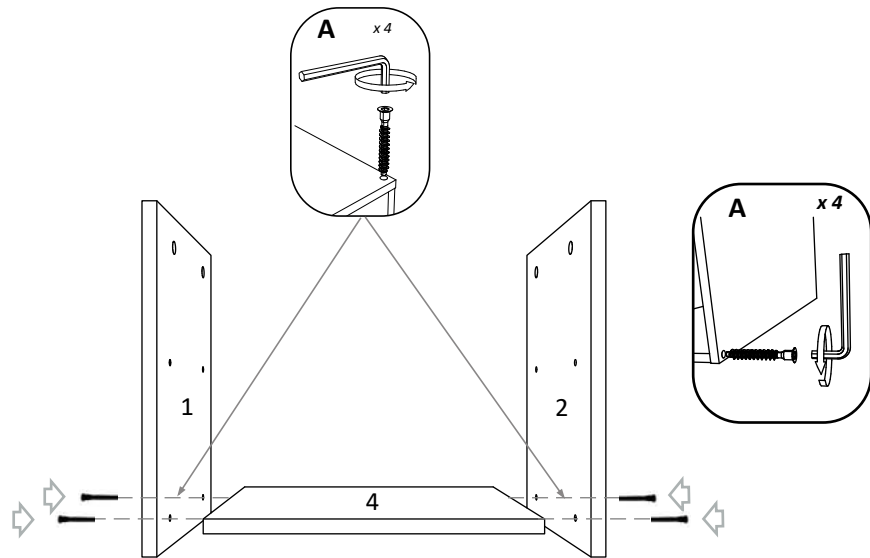

EN

NUMBER	LENGHT	WIDTH	PCS	COLOUR
1	384	310	1	COLOUR
2	384	310	1	COLOUR
3	402	330	1	COLOUR
4	368	310	1	COLOUR
5	368	300	1	COLOUR
6	370	396	1	BACK PANEL

BG

Номер	Дължина	Ширина	Парчета	Цвят
1	384	310	1	Цвят
2	384	310	1	Цвят
3	402	330	1	Цвят
4	368	310	1	Цвят
5	368	300	1	Цвят
6	370	396	1	Заден панел

BEDSIDE TABLE

400 x 330 x 400 mm

A  7x50mm x 4	B  x 4	C  x 12	D  x 2	E  x 1
F  x 4	G  x 20	H  x 4		

NUMBER	LENGHT	WIDTH	PCS	COLOUR
1	384	310	1	COLOUR
2	384	310	1	COLOUR
3	402	330	1	COLOUR
4	368	310	1	COLOUR
5	368	300	1	COLOUR
6	370	396	1	BACK PANEL