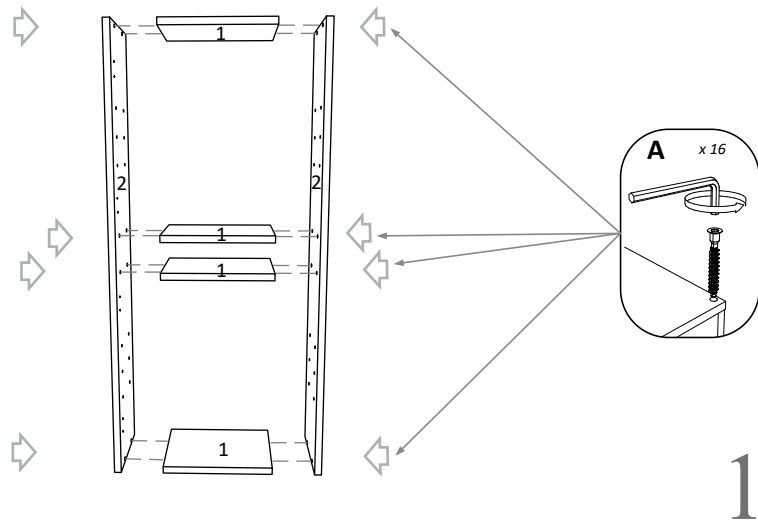

# WALL MOUNTED TALL BATHROOM CABINET

## 290 x 220 x 1036 mm

<b>A</b>  7x50mm x 16	<b>B</b>  x 16	<b>C</b>  3.5 x 16 mm x 20	<b>D</b>  x 4	<b>E</b>  x 1
<b>F</b>  x 8	<b>G</b>  x 30	<b>H</b>  8 mm x 2	<b>I</b>  6x80mm x 2	<b>J</b>  x 2

NUMBE	RLENGTH	WIDTH	PCS	COLOUR
1	258	200	4	WHITE
2	1036	200	2	WHITE
3	258	190	2	WHITE
4	498	284	2	WHITE
5	1032	286	1	BACK PANNEL