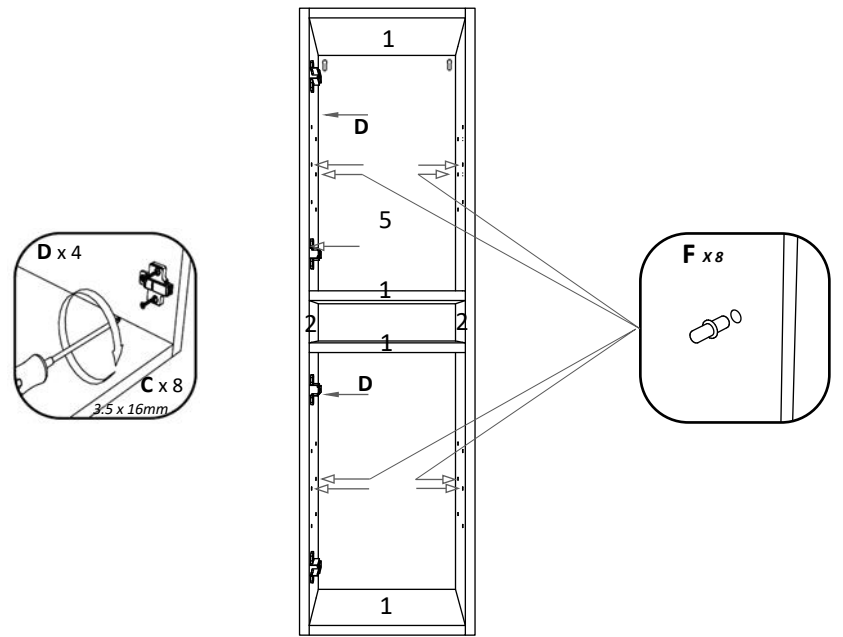

# WALL MOUNTED TALL BATHROOM CABINET

## 290 x 220 x 1036 mm

<b>A</b>  7x50mm x 16	<b>B</b>  x 16	<b>C</b>  3.5 x 16 mm x 20	<b>D</b>  x 4	<b>E</b>  x 1
<b>F</b>  x 8	<b>G</b>  x 30	<b>H</b>  8 mm x 2	<b>I</b>  6x80mm x 2	<b>J</b>  x 2

NUMBE	RLENGTH	WIDTH	PCS	COLOUR
1	258	200	4	WHITE
2	1036	200	2	WHITE
3	258	190	2	WHITE
4	498	284	2	WHITE
5	1032	286	1	BACK PANNEL