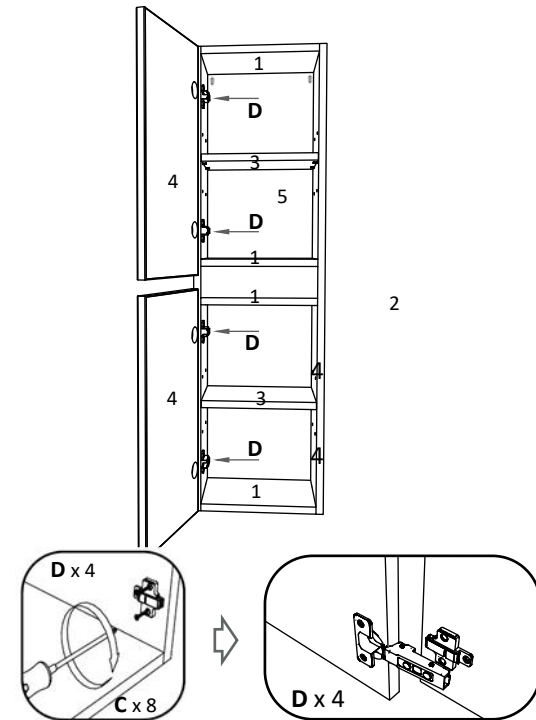

# WALL MOUNTED TALL BATHROOM CABINET

## 290 x 220 x 1036 mm

<b>A</b>  7x50mm x 16	<b>B</b>  x 16	<b>C</b>  3.5 x 16 mm x 20	<b>D</b>  x 4	<b>E</b>  x 1
<b>F</b>  x 8	<b>G</b>  x 30	<b>H</b>  8 mm x 2	<b>I</b>  6x80mm x 2	<b>J</b>  x 2

NUMBE	RLENGTH	WIDTH	PCS	COLOUR
1	258	200	4	WHITE
2	1036	200	2	WHITE
3	258	190	2	WHITE
4	498	284	2	WHITE
5	1032	286	1	BACK PANNEL