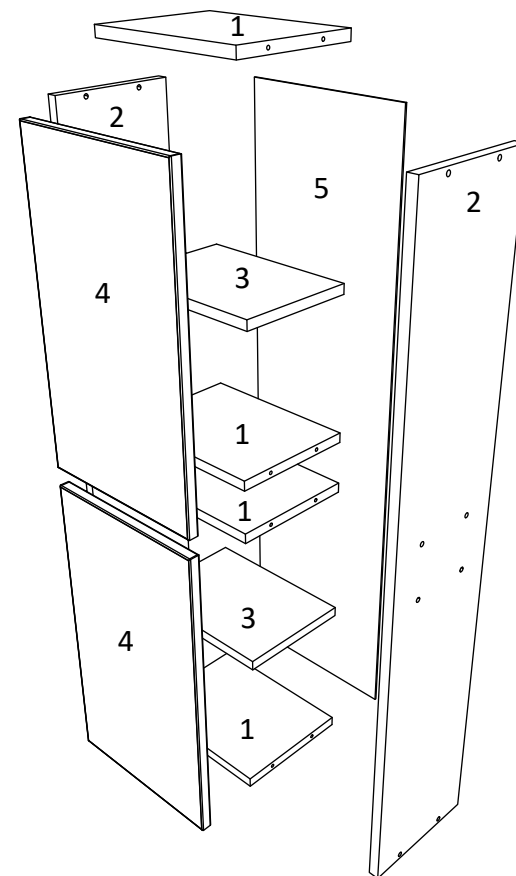

**RO** INSTRUCTIUNI DE ASAMBLARE - **SOLDAT BAIE SUSPENDAT - 290 x 220 x 1036 MM**

**EN** ASSEMBLY INSTRUCTIONS - **WALL MOUNTED TALL BATHROOM CABINET - 290 x 220 x 1036 MM**

**FR** ISTRUCTIONS DE MONTAGE - **MEUBLE DE SALLE DE BAIN HAUTE MURALE - 290 x 220 x 1036 MM**

**HU** ÖSSZESZERELÉSI ÚTMUTATÓ - **FALRA SZERELHETŐ MAGAS FÜRDŐSZOBA SZEKRÉNY - 290 x 220 x 1036 MM**

**BG** ИНСТРУКЦИИ ЗА СГЛОБЯВАНЕ - **ВИСОК ШКАФ ЗА БАНЯ, МОНТИРАН НА СТЕНА - 290 x 220 x 1036 MM**

**RO**

**HU**

SZÁM	HOSSZA	SZÉLES	DARAB	SZÍN
1	258	200	4	FEHÉR
2	1036	200	2	FEHÉR
3	258	190	2	FEHÉR
4	498	284	2	FEHÉR
5	1032	286	1	HÁTULSÓ PANEL

**BG**

Номер	Дължина	Ширина	Парчета	Цвят
1	258	200	4	Бял
2	1036	200	2	Бял
3	258	190	2	Бял
4	498	284	2	Бял
5	1032	286	1	Заден панел

## 290 x 220 x 1036 mm

<b>A</b>  7x50mm x 16	<b>B</b>  x 16	<b>C</b>  3.5 x 16 mm x 20	<b>D</b>  x 4	<b>E</b>  x 1
<b>F</b>  x 8	<b>G</b>  x 30	<b>H</b>  8 mm x 2	<b>I</b>  6x80mm x 2	<b>J</b>  x 2

NUMBE	RLENGTH	WIDTH	PCS	COLOUR
1	258	200	4	WHITE
2	1036	200	2	WHITE
3	258	190	2	WHITE
4	498	284	2	WHITE
5	1032	286	1	BACK PANNEL