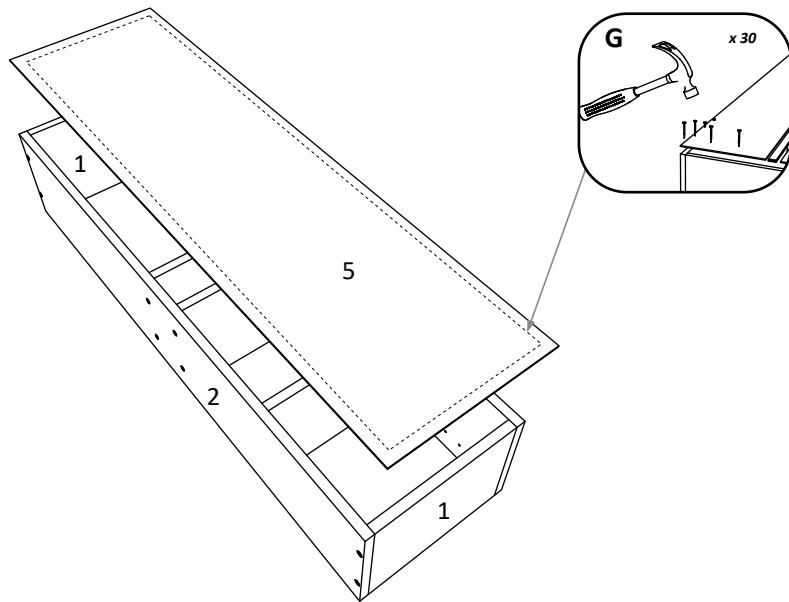

# WALL MOUNTED TALL BATHROOM CABINET

## 290 x 220 x 1036 mm

<b>A</b>  7x50mm x 16	<b>B</b>  x 16	<b>C</b>  3.5 x 16 mm x 20	<b>D</b>  x 4	<b>E</b>  x 1
<b>F</b>  x 8	<b>G</b>  x 30	<b>H</b>  8 mm x 2	<b>I</b>  6x80mm x 2	<b>J</b>  x 2

NUMBE	RLENGTH	WIDTH	PCS	COLOUR
1	258	200	4	WHITE
2	1036	200	2	WHITE
3	258	190	2	WHITE
4	498	284	2	WHITE
5	1032	286	1	BACK PANNEL