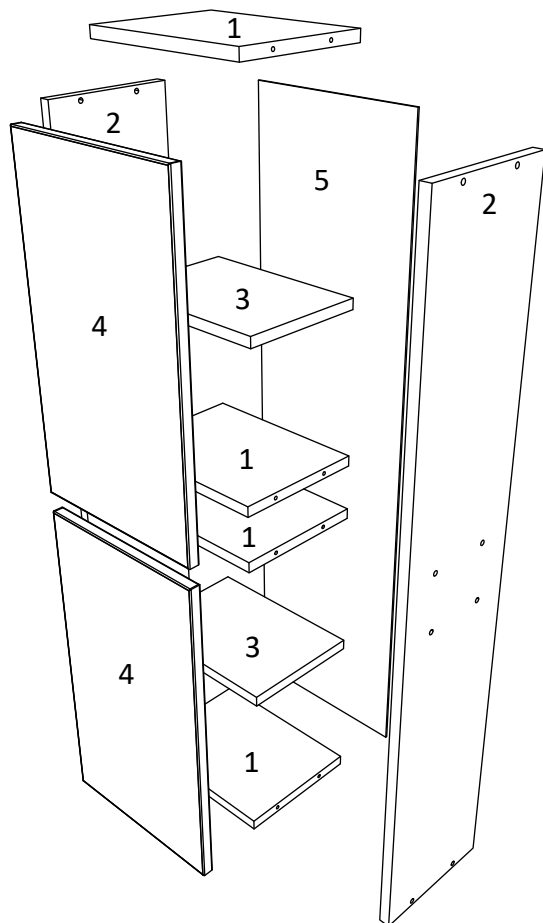

**RO** INSTRUCTIUNI DE ASAMBLARE - **SOLDAT BAIE SUSPENDAT - 290 x 220 x 1036 MM**

**EN** ASSEMBLY INSTRUCTIONS - **WALL MOUNTED TALL BATHROOM CABINET - 290 x 220 x 1036 MM**

**FR** ISTRUCTIONS DE MONTAGE - **MEUBLE DE SALLE DE BAIN HAUTE MURALE - 290 x 220 x 1036 MM**

**HU** ÖSSZESZERELÉSI ÚTMUTATÓ - **FALRA SZERELHETŐ MAGAS FÜRDŐSZOBA SZEKRÉNY - 290 x 220 x 1036 MM**

**BG** ИНСТРУКЦИИ ЗА СГЛОБЯВАНЕ - **ВИСОК ШКАФ ЗА БАНЯ, МОНТИРАН НА СТЕНА - 290 x 220 x 1036 MM**

**RO**

**HU**

SZÁM	HOSSZA	SZÉLES	DARAB	SZÍN
1	258	200	4	FEHÉR
2	1036	200	2	FEHÉR
3	258	190	2	FEHÉR
4	498	284	2	FEHÉR
5	1032	286	1	HÁTULSÓ PANEL

**BG**

Номер	Дължина	Ширина	Парчета	Цвят
1	258	200	4	Бял
2	1036	200	2	Бял
3	258	190	2	Бял
4	498	284	2	Бял
5	1032	286	1	Заден панел

## 290 x 220 x 1036 mm

<b>A</b>  7x50mm x 16	<b>B</b>  x 16	<b>C</b>  3.5 x 16 mm x 20	<b>D</b>  x 4	<b>E</b>  x 1
<b>F</b>  x 8	<b>G</b>  x 30	<b>H</b>  8 mm x 2	<b>I</b>  6x80mm x 2	<b>J</b>  x 2

NUMBE	RLENGTH	WIDTH	PCS	COLOUR
1	258	200	4	WHITE
2	1036	200	2	WHITE
3	258	190	2	WHITE
4	498	284	2	WHITE
5	1032	286	1	BACK PANNEL