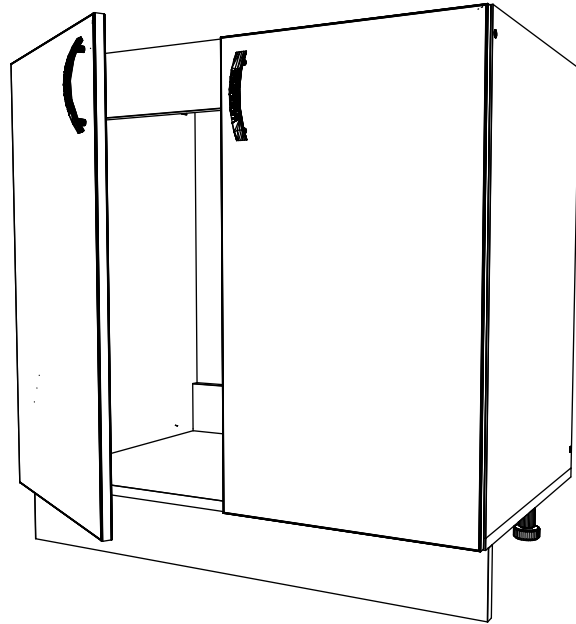

RO INSTRUCȚIUNI DE ASAMBLARE - **BUCATARIA RIGA L200 - C1 - 800 x 500 x 800 MM**

EN ASSEMBLY INSTRUCTIONS - **RIGA KITCHEN L200 - C1 - 800 x 500 x 800 MM**

EN

NUMBER	LENGTH	WIDTH	PCS	COLOUR
1	684	480	1	WHITE
2	684	480	1	WHITE
3	800	480	1	WHITE
4	768	100	2	WHITE
5	697	396	1	COLOUR
6	697	396	1	COLOUR
7	100	800	1	WHITE

RO

NUMAR	LUNGIME	LATIME	BUC	CULOARE
1	684	480	1	ALB
2	684	480	1	ALB
3	800	480	1	ALB
4	768	100	2	ALB
5	697	396	1	CULOARE
6	697	396	1	CULOARE
7	100	800	1	ALB

RIGA KITCHEN L = 2000 mm

800x500x800 mm

A	7x50mm 	B		C	3.5 x 16 mm 	D	160 mm 	E	
	x 8		x 2		x 36		x 2		x 4
F		G		H		I	M4 x 20 mm 	J	
	x 4		x 4		x 2		x 4		x 1

INSTRUCTIUNI DE ASAMBLARE -

BUCATARIA RIGA L200 - C2 - 1200 x 500 x 800 MM

EN

ASSEMBLY INSTRUCTIONS - RIGA KITCHEN L200 - C2 - 1200 x 500 x 800 MM

RO

NUMAR	LUNGIME	LATIME	BUC	CULOARE
1/2	684	480	2	ALB
3	668	480	1	ALB
4	1200	480	1	ALB
5	70	1168	2	ALB
6	776	460	1	ALB
7	400	80	6	ALB
8	400	160	2	ALB
9/10	319	80	6	ALB
11/12	319	160	2	ALB
13	150	397	3	CULOARE
14	234	397	1	CULOARE
15/16	697	397	2	CULOARE
17	100	1200	1	ALB
18	1200	600	1	BLAT
19	696	396	3	PANOU SPATE
20	396	348	4	PANOU SPATE