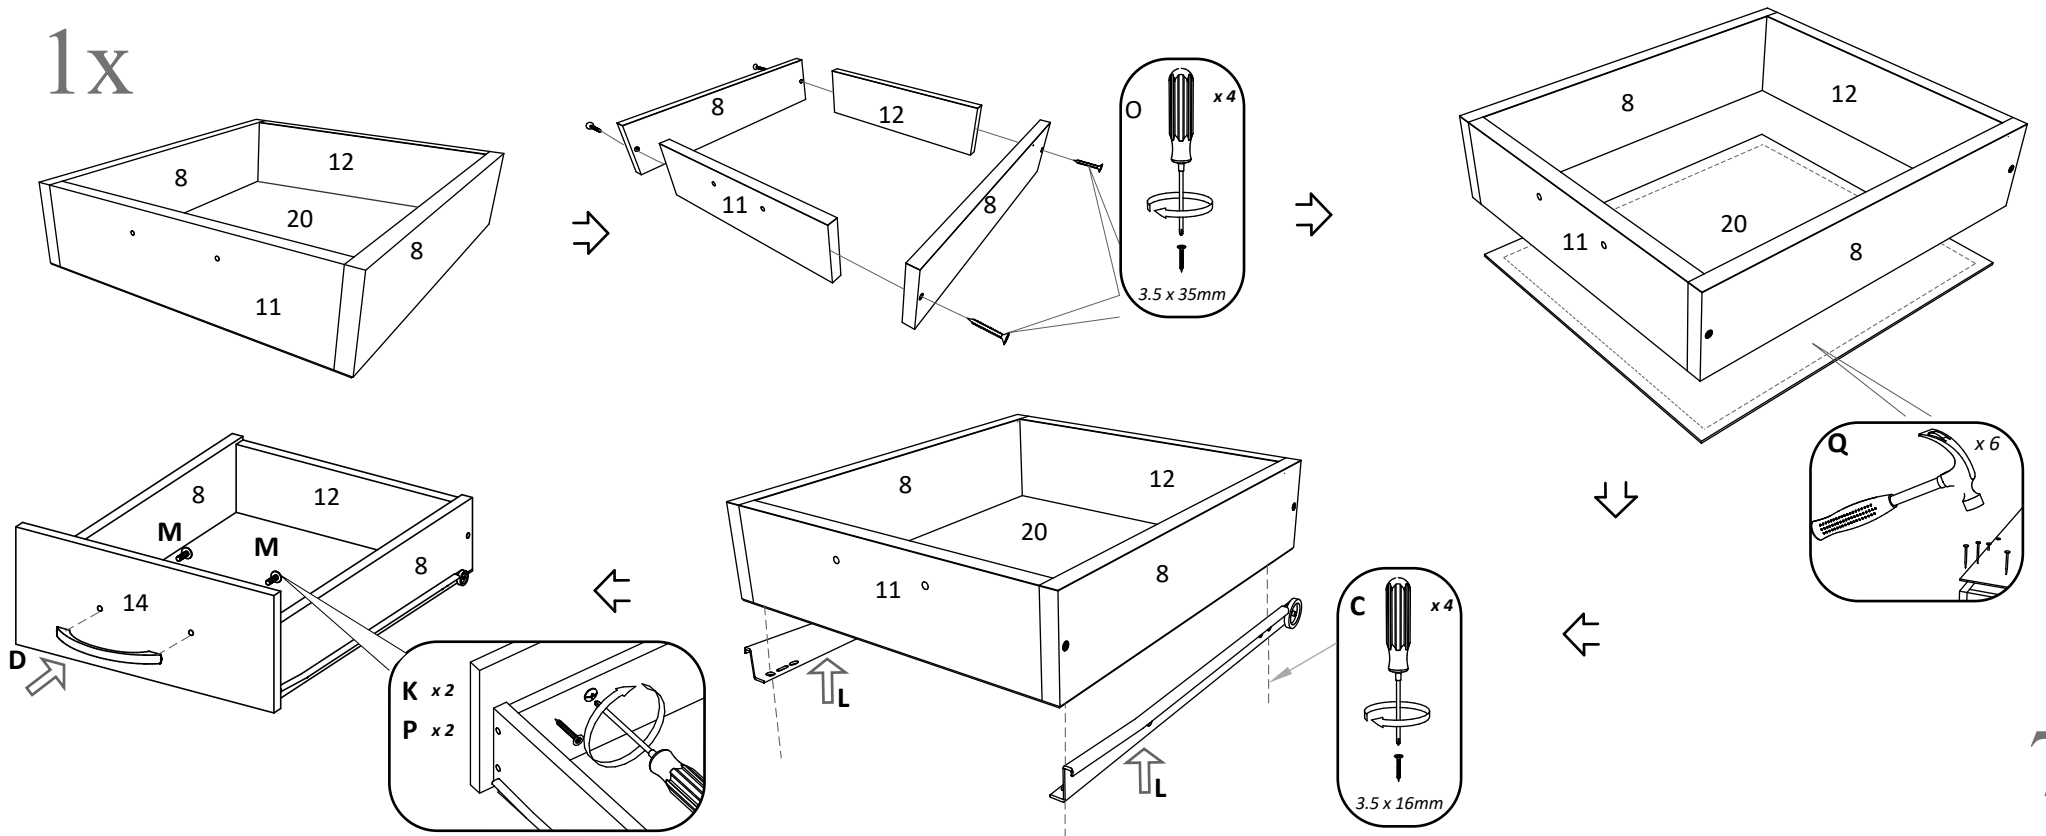

1x

7

8

RO INSTRUCTIUNI DE ASAMBLARE - **BUCATARIA RIGA L200 - C3 - 1200 x 300 x 650 MM**

EN ASSEMBLY INSTRUCTIONS - **RIGA KITCHEN L200 - C3 - 1200 x 300 x 650 MM**

EN

NUMBER	LENGTH	WIDTH	PCS	COLOUR
1	650	300	2	WHITE
2/3	1168	300	2	WHITE
4	618	300	1	WHITE
5	776	290	1	WHITE
6	376	290	1	WHITE
7	647	397	1	COLOUR
8/9	647	397	2	COLOUR
10	646	396	3	BACK PANNEL