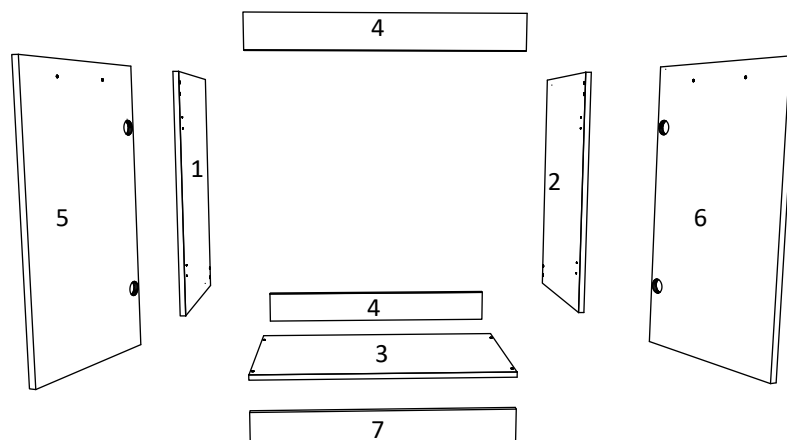

RO INSTRUCȚIUNI DE ASAMBLARE - **BUCATARIA RIGA L200 - C1 - 800 x 500 x 800 MM**

EN ASSEMBLY INSTRUCTIONS - **RIGA KITCHEN L200 - C1 - 800 x 500 x 800 MM**

EN

NUMBER	LENGTH	WIDTH	PCS	COLOUR
1	684	480	1	WHITE
2	684	480	1	WHITE
3	800	480	1	WHITE
4	768	100	2	WHITE
5	697	396	1	COLOUR
6	697	396	1	COLOUR
7	100	800	1	WHITE

RO

NUMAR	LUNGIME	LATIME	BUC	CULOARE
1	684	480	1	ALB
2	684	480	1	ALB
3	800	480	1	ALB
4	768	100	2	ALB
5	697	396	1	CULOARE
6	697	396	1	CULOARE
7	100	800	1	ALB

RIGA KITCHEN L = 2000 mm

800x500x800 mm

A	7x50mm 	B		C	3.5 x 16 mm 	D	160 mm 	E	
	x 8		x 2		x 36		x 2		x 4
F		G		H		I	M4 x 20 mm 	J	
	x 4		x 4		x 2		x 4		x 1

1200x300x650 mm

A 7x50mm x 12	B x 12	C 160 mm x 3	D x 4	E x 2
F M4 x 20mm x 6	G x 40	H 8 mm x 3	I 6x80mm x 3	J x 8
K 3.5 x 16 mm x 30	L x 3	M L = 618 mm x 1	N x 1	

NUMBER	LENGTH	WIDTH	PCS	COLOUR	PACKAGE
1	650	300	2	WHITE	5/6
2/3	1168	300	2	WHITE	3/6
4	618	300	1	WHITE	5/6
5	776	290	1	WHITE	5/6
6	376	290	1	WHITE	5/6
7	647	397	1	COLOUR	2/6
8/9	647	397	2	COLOUR	2/6
10	646	396	3	BACK PANNEL	2/6