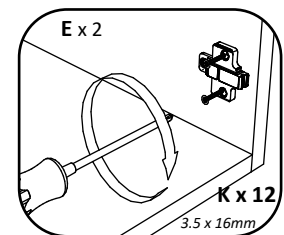

1200x300x650 mm

A 7x50mm x 12	B x 12	C 160 mm x 3	D x 4	E x 2
F M4 x 20mm x 6	G x 40	H 8 mm x 3	I 6x80mm x 3	J x 8
K 3.5 x 16 mm x 30	L x 3	M L = 618 mm x 1	N x 1	

NUMBER	LENGTH	WIDTH	PCS	COLOUR	PACKAGE
1	650	300	2	WHITE	5/6
2/3	1168	300	2	WHITE	3/6
4	618	300	1	WHITE	5/6
5	776	290	1	WHITE	5/6
6	376	290	1	WHITE	5/6
7	647	397	1	COLOUR	2/6
8/9	647	397	2	COLOUR	2/6
10	646	396	3	BACK PANNEL	2/6

1

3

2

4

RO INSTRUCȚIUNI DE ASAMBLARE - **BUCATARIA RIGA L200 - C4 - 800 x 300 x 650 MM**

EN ASSEMBLY INSTRUCTIONS - **RIGA KITCHEN L200 - C4 - 800 x 300 x 650 MM**

EN

NUMBER	LENGTH	WIDTH	PCS	COLOUR
1	768	300	2	WHITE
2	650	300	2	WHITE
3	768	290	1	WHITE
4	647	397	1	COLOUR
5	647	397	1	COLOUR
6	646	396	2	BACK PANNEL