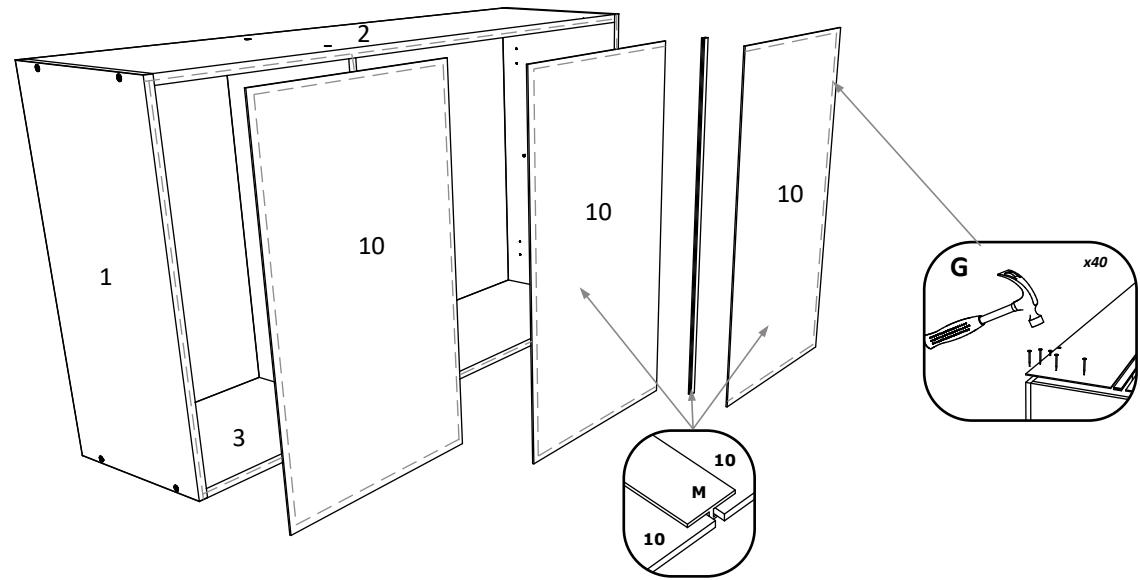

1200x300x650 mm

A 7x50mm x 12	B x 12	C 160 mm x 3	D x 4	E x 2
F M4 x 20mm x 6	G x 40	H 8 mm x 3	I 6x80mm x 3	J x 8
K 3.5 x 16 mm x 30	L x 3	M L = 618 mm x 1	N x 1	

NUMBER	LENGTH	WIDTH	PCS	COLOUR	PACKAGE
1	650	300	2	WHITE	5/6
2/3	1168	300	2	WHITE	3/6
4	618	300	1	WHITE	5/6
5	776	290	1	WHITE	5/6
6	376	290	1	WHITE	5/6
7	647	397	1	COLOUR	2/6
8/9	647	397	2	COLOUR	2/6
10	646	396	3	BACK PANNEL	2/6

1

3

2

4

RO INSTRUCȚIUNI DE ASAMBLARE - **BUCATARIA RIGA L200 - C4 - 800 x 300 x 650 MM**

EN ASSEMBLY INSTRUCTIONS - **RIGA KITCHEN L200 - C4 - 800 x 300 x 650 MM**

EN

NUMBER	LENGTH	WIDTH	PCS	COLOUR
1	768	300	2	WHITE
2	650	300	2	WHITE
3	768	290	1	WHITE
4	647	397	1	COLOUR
5	647	397	1	COLOUR
6	646	396	2	BACK PANNEL