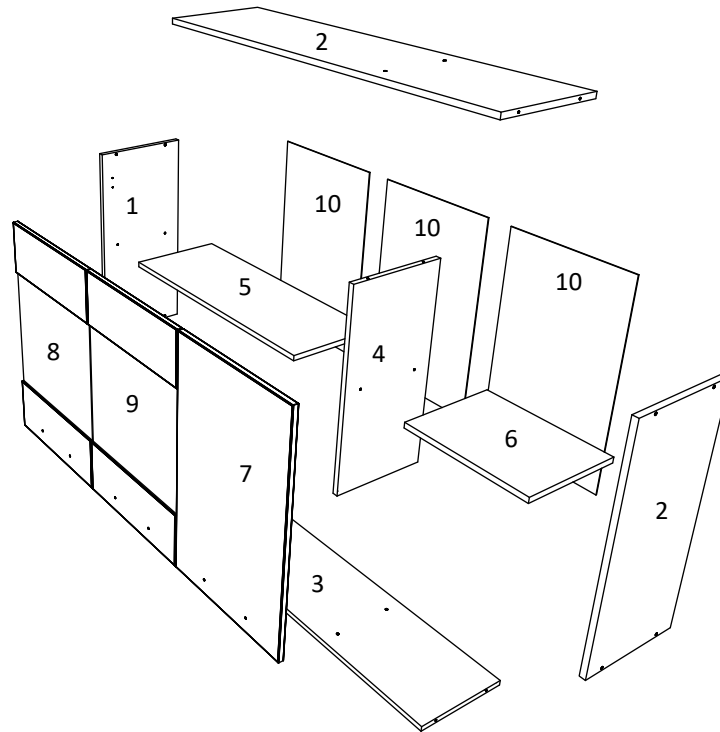

1x

7

8

RO INSTRUCTIUNI DE ASAMBLARE - **BUCATARIA RIGA L200 - C3 - 1200 x 300 x 650 MM**

EN ASSEMBLY INSTRUCTIONS - **RIGA KITCHEN L200 - C3 - 1200 x 300 x 650 MM**

EN

NUMBER	LENGTH	WIDTH	PCS	COLOUR
1	650	300	2	WHITE
2/3	1168	300	2	WHITE
4	618	300	1	WHITE
5	776	290	1	WHITE
6	376	290	1	WHITE
7	647	397	1	COLOUR
8/9	647	397	2	COLOUR
10	646	396	3	BACK PANNEL

1200x300x650 mm

A 7x50mm x 12	B x 12	C 160 mm x 3	D x 4	E x 2
F M4 x 20mm x 6	G x 40	H 8 mm x 3	I 6x80mm x 3	J x 8
K 3.5 x 16 mm x 30	L x 3	M L = 618 mm x 1	N x 1	

NUMBER	LENGTH	WIDTH	PCS	COLOUR	PACKAGE
1	650	300	2	WHITE	5/6
2/3	1168	300	2	WHITE	3/6
4	618	300	1	WHITE	5/6
5	776	290	1	WHITE	5/6
6	376	290	1	WHITE	5/6
7	647	397	1	COLOUR	2/6
8/9	647	397	2	COLOUR	2/6
10	646	396	3	BACK PANNEL	2/6