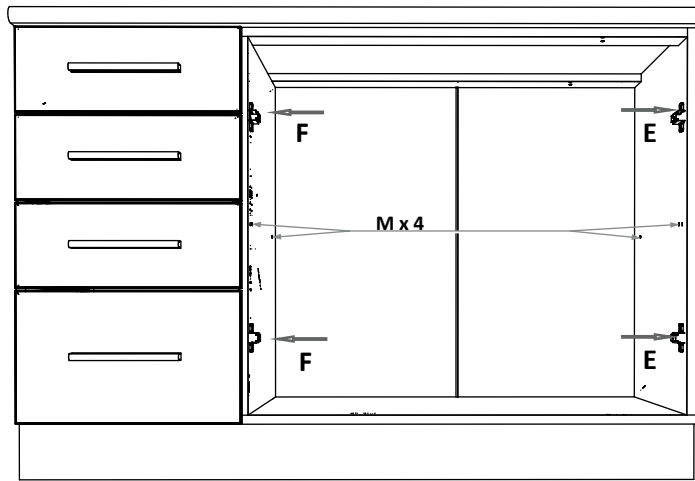

1x

7

8

RO INSTRUCTIUNI DE ASAMBLARE - **BUCATARIA RIGA L200 - C3 - 1200 x 300 x 650 MM**

EN ASSEMBLY INSTRUCTIONS - **RIGA KITCHEN L200 - C3 - 1200 x 300 x 650 MM**

EN

NUMBER	LENGTH	WIDTH	PCS	COLOUR
1	650	300	2	WHITE
2/3	1168	300	2	WHITE
4	618	300	1	WHITE
5	776	290	1	WHITE
6	376	290	1	WHITE
7	647	397	1	COLOUR
8/9	647	397	2	COLOUR
10	646	396	3	BACK PANNEL

1200x300x650 mm

A 7x50mm x 12	B x 12	C 160 mm x 3	D x 4	E x 2
F M4 x 20mm x 6	G x 40	H 8 mm x 3	I 6x80mm x 3	J x 8
K 3.5 x 16 mm x 30	L x 3	M L = 618 mm x 1	N x 1	

NUMBER	LENGTH	WIDTH	PCS	COLOUR	PACKAGE
1	650	300	2	WHITE	5/6
2/3	1168	300	2	WHITE	3/6
4	618	300	1	WHITE	5/6
5	776	290	1	WHITE	5/6
6	376	290	1	WHITE	5/6
7	647	397	1	COLOUR	2/6
8/9	647	397	2	COLOUR	2/6
10	646	396	3	BACK PANNEL	2/6