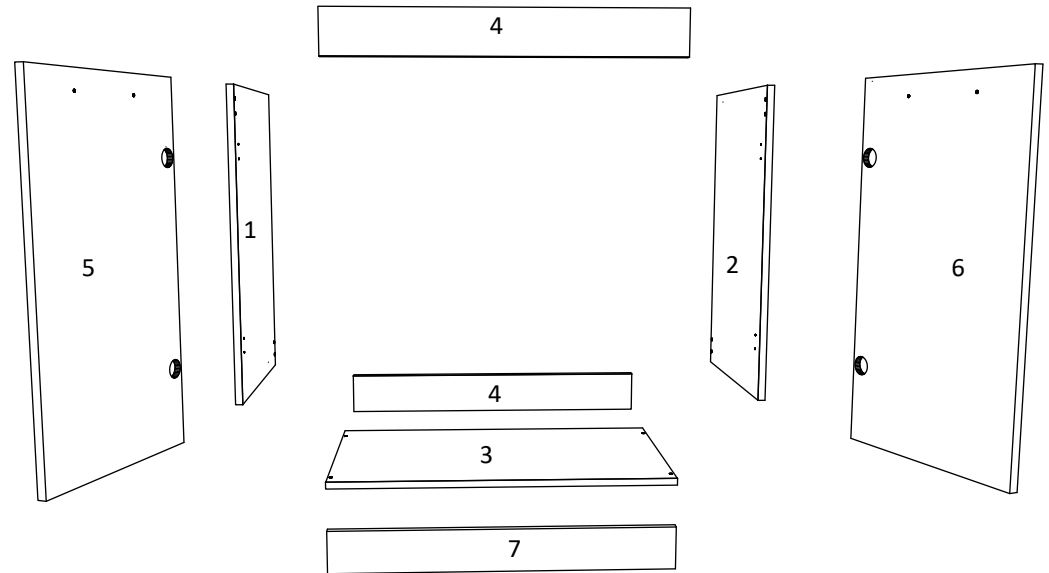

RO INSTRUCȚIUNI DE ASAMBLARE - **BUCATARIA RIGA L200 - C1 - 800 x 500 x 800 MM**

EN ASSEMBLY INSTRUCTIONS - **RIGA KITCHEN L200 - C1 - 800 x 500 x 800 MM**

EN

NUMBER	LENGTH	WIDTH	PCS	COLOUR
1	684	480	1	WHITE
2	684	480	1	WHITE
3	800	480	1	WHITE
4	768	100	2	WHITE
5	697	396	1	COLOUR
6	697	396	1	COLOUR
7	100	800	1	WHITE

RO

NUMAR	LUNGIME	LATIME	BUC	CULOARE
1	684	480	1	ALB
2	684	480	1	ALB
3	800	480	1	ALB
4	768	100	2	ALB
5	697	396	1	CULOARE
6	697	396	1	CULOARE
7	100	800	1	ALB

RIGA KITCHEN L = 2000 mm

800x500x800 mm

A	7x50mm 	B		C	3.5 x 16 mm 	D	160 mm 	E	
	x 8		x 2		x 36		x 2		x 4
F		G		H		I	M4 x 20 mm 	J	
	x 4		x 4		x 2		x 4		x 1

1200x300x650 mm

A 7x50mm x 12	B x 12	C 160 mm x 3	D x 4	E x 2
F M4 x 20mm x 6	G x 40	H 8 mm x 3	I 6x80mm x 3	J x 8
K 3.5 x 16 mm x 30	L x 3	M L = 618 mm x 1	N x 1	

NUMBER	LENGTH	WIDTH	PCS	COLOUR	PACKAGE
1	650	300	2	WHITE	5/6
2/3	1168	300	2	WHITE	3/6
4	618	300	1	WHITE	5/6
5	776	290	1	WHITE	5/6
6	376	290	1	WHITE	5/6
7	647	397	1	COLOUR	2/6
8/9	647	397	2	COLOUR	2/6
10	646	396	3	BACK PANNEL	2/6