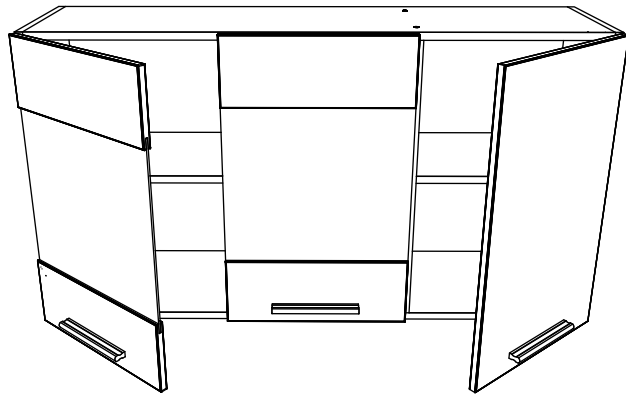

1x

7

8

RO INSTRUCTIUNI DE ASAMBLARE - **BUCATARIA RIGA L200 - C3 - 1200 x 300 x 650 MM**

EN ASSEMBLY INSTRUCTIONS - **RIGA KITCHEN L200 - C3 - 1200 x 300 x 650 MM**

EN

NUMBER	LENGTH	WIDTH	PCS	COLOUR
1	650	300	2	WHITE
2/3	1168	300	2	WHITE
4	618	300	1	WHITE
5	776	290	1	WHITE
6	376	290	1	WHITE
7	647	397	1	COLOUR
8/9	647	397	2	COLOUR
10	646	396	3	BACK PANNEL

1200x300x650 mm

A 7x50mm x 12	B x 12	C 160 mm x 3	D x 4	E x 2
F M4 x 20mm x 6	G x 40	H 8 mm x 3	I 6x80mm x 3	J x 8
K 3.5 x 16 mm x 30	L x 3	M L = 618 mm x 1	N x 1	

NUMBER	LENGTH	WIDTH	PCS	COLOUR	PACKAGE
1	650	300	2	WHITE	5/6
2/3	1168	300	2	WHITE	3/6
4	618	300	1	WHITE	5/6
5	776	290	1	WHITE	5/6
6	376	290	1	WHITE	5/6
7	647	397	1	COLOUR	2/6
8/9	647	397	2	COLOUR	2/6
10	646	396	3	BACK PANNEL	2/6