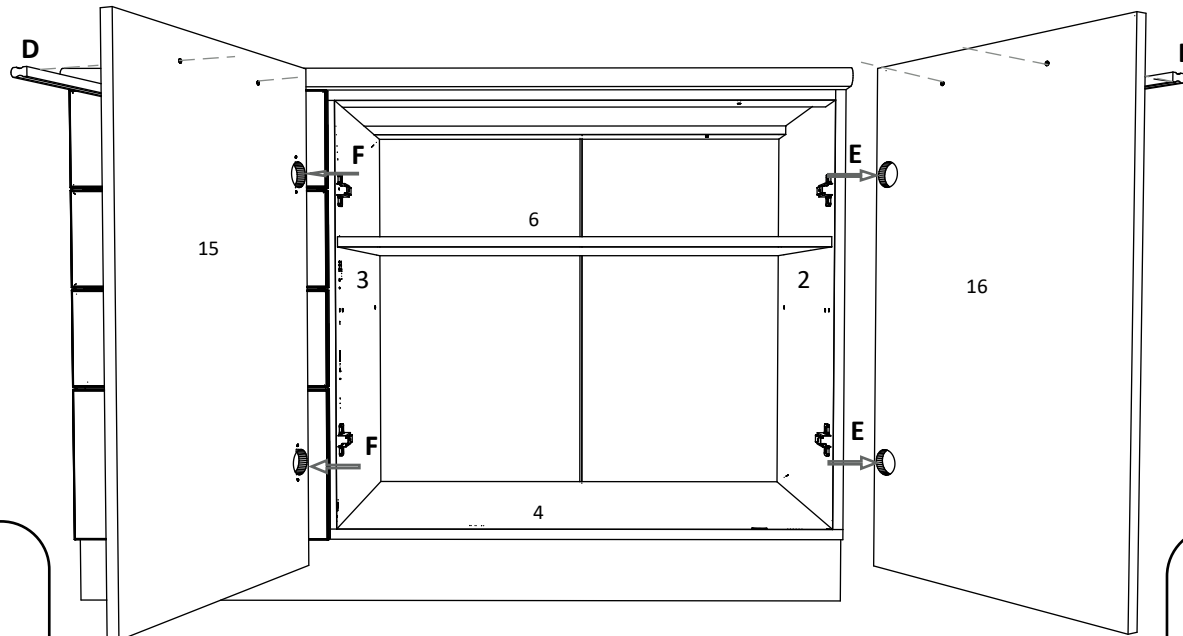

1x

7

8

RO INSTRUCTIUNI DE ASAMBLARE - **BUCATARIA RIGA L200 - C3 - 1200 x 300 x 650 MM**

EN ASSEMBLY INSTRUCTIONS - **RIGA KITCHEN L200 - C3 - 1200 x 300 x 650 MM**

EN

NUMBER	LENGTH	WIDTH	PCS	COLOUR
1	650	300	2	WHITE
2/3	1168	300	2	WHITE
4	618	300	1	WHITE
5	776	290	1	WHITE
6	376	290	1	WHITE
7	647	397	1	COLOUR
8/9	647	397	2	COLOUR
10	646	396	3	BACK PANNEL