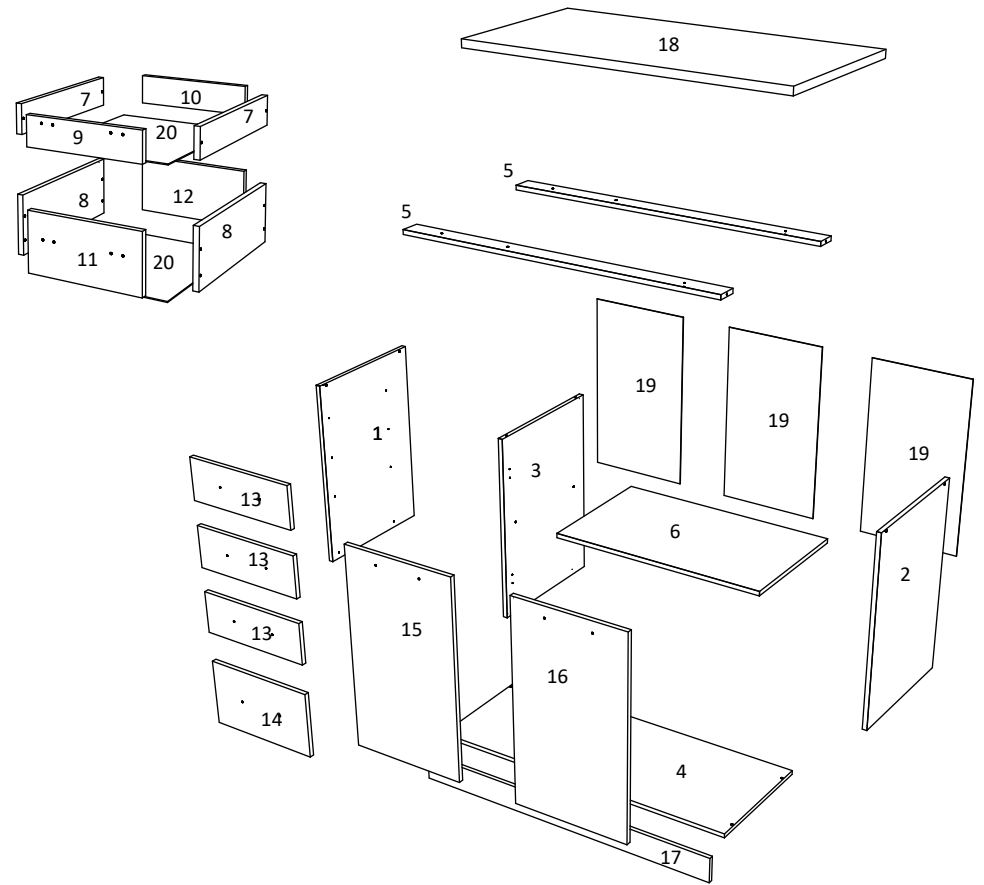

RIGA KITCHEN L = 2000 mm

1200x500x800 mm

A 7x50mm x 12	B x 4	C 3.5 x 16 mm x 84	D 160 mm x 6	E x 2
F x 2	G x 6	H x 3	I M4 x 20 mm x 4	J x 1
K M4 x 35 mm x 8	L 400 mm x 4	M x 4	N L = 590 mm x 1	O 3.5 x 25 mm x 8
P 3.5 x 35 mm x 20	Q x 60			

NUMBER	LENGTH	WIDTH	PCS	COLOUR	PACKAGE
1/2	684	480	2	WHITE	4/6
3	668	480	1	WHITE	4/6
4	1200	480	1	WHITE	3/6
5	70	1168	2	WHITE	3/6
6	776	460	1	WHITE	4/6
7	400	80	6	WHITE	3/6
8	400	160	2	WHITE	4/6
9/10	319	80	6	WHITE	3/6
10/11	319	160	2	WHITE	4/6
13	150	397	3	COLOUR	1/6
14	234	397	1	COLOUR	1/6
15/16	697	397	2	COLOUR	1/6
17	100	1200	1	WHITE	3/6
18	1200	600	1	COUNTER TOP	3/6
19	696	396	3	BACK PANNEL	1/6
20	396	348	4	BACK PANNEL	1/6