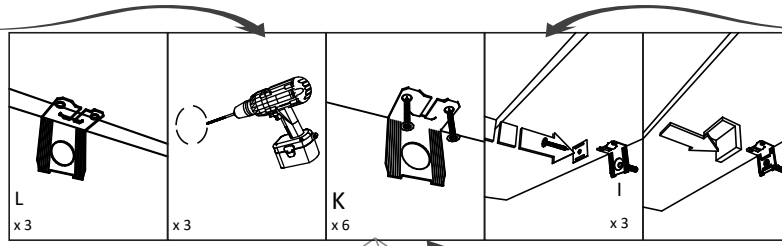

1

3

2

4

RO INSTRUCȚIUNI DE ASAMBLARE - **BUCATARIA RIGA L200 - C4 - 800 x 300 x 650 MM**

EN ASSEMBLY INSTRUCTIONS - **RIGA KITCHEN L200 - C4 - 800 x 300 x 650 MM**

EN

NUMBER	LENGTH	WIDTH	PCS	COLOUR
1	768	300	2	WHITE
2	650	300	2	WHITE
3	768	290	1	WHITE
4	647	397	1	COLOUR
5	647	397	1	COLOUR
6	646	396	2	BACK PANNEL