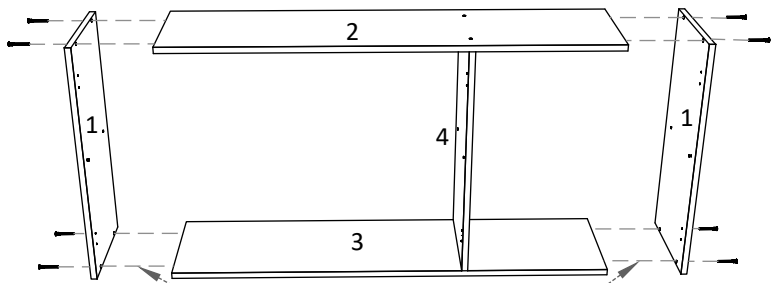

1200x300x650 mm

A 7x50mm x 12	B x 12	C 160 mm x 3	D x 4	E x 2
F M4 x 20mm x 6	G x 40	H 8 mm x 3	I 6x80mm x 3	J x 8
K 3.5 x 16 mm x 30	L x 3	M L = 618 mm x 1	N x 1	

NUMBER	LENGTH	WIDTH	PCS	COLOUR	PACKAGE
1	650	300	2	WHITE	5/6
2/3	1168	300	2	WHITE	3/6
4	618	300	1	WHITE	5/6
5	776	290	1	WHITE	5/6
6	376	290	1	WHITE	5/6
7	647	397	1	COLOUR	2/6
8/9	647	397	2	COLOUR	2/6
10	646	396	3	BACK PANNEL	2/6

1

3

2

4

RO INSTRUCȚIUNI DE ASAMBLARE - **BUCATARIA RIGA L200 - C4 - 800 x 300 x 650 MM**

EN ASSEMBLY INSTRUCTIONS - **RIGA KITCHEN L200 - C4 - 800 x 300 x 650 MM**

EN

NUMBER	LENGTH	WIDTH	PCS	COLOUR
1	768	300	2	WHITE
2	650	300	2	WHITE
3	768	290	1	WHITE
4	647	397	1	COLOUR
5	647	397	1	COLOUR
6	646	396	2	BACK PANNEL