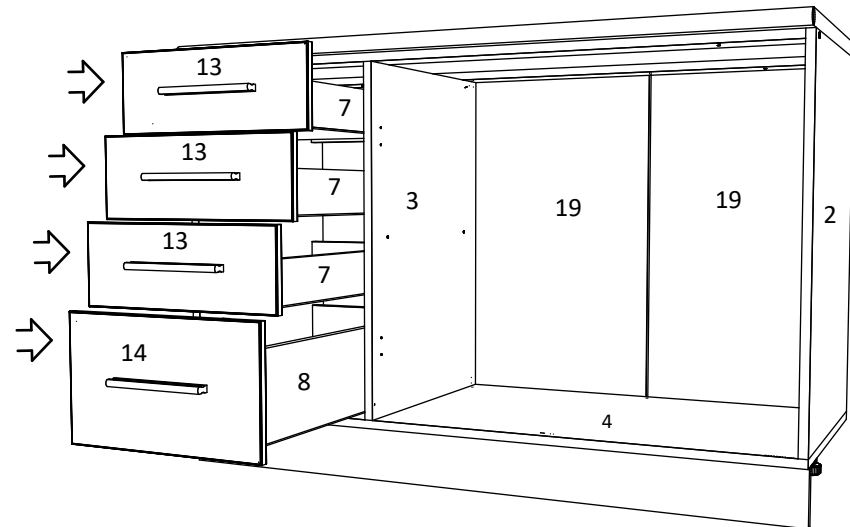

1x

7

8

RO INSTRUCTIUNI DE ASAMBLARE - **BUCATARIA RIGA L200 - C3 - 1200 x 300 x 650 MM**

EN ASSEMBLY INSTRUCTIONS - **RIGA KITCHEN L200 - C3 - 1200 x 300 x 650 MM**

EN

NUMBER	LENGTH	WIDTH	PCS	COLOUR
1	650	300	2	WHITE
2/3	1168	300	2	WHITE
4	618	300	1	WHITE
5	776	290	1	WHITE
6	376	290	1	WHITE
7	647	397	1	COLOUR
8/9	647	397	2	COLOUR
10	646	396	3	BACK PANNEL