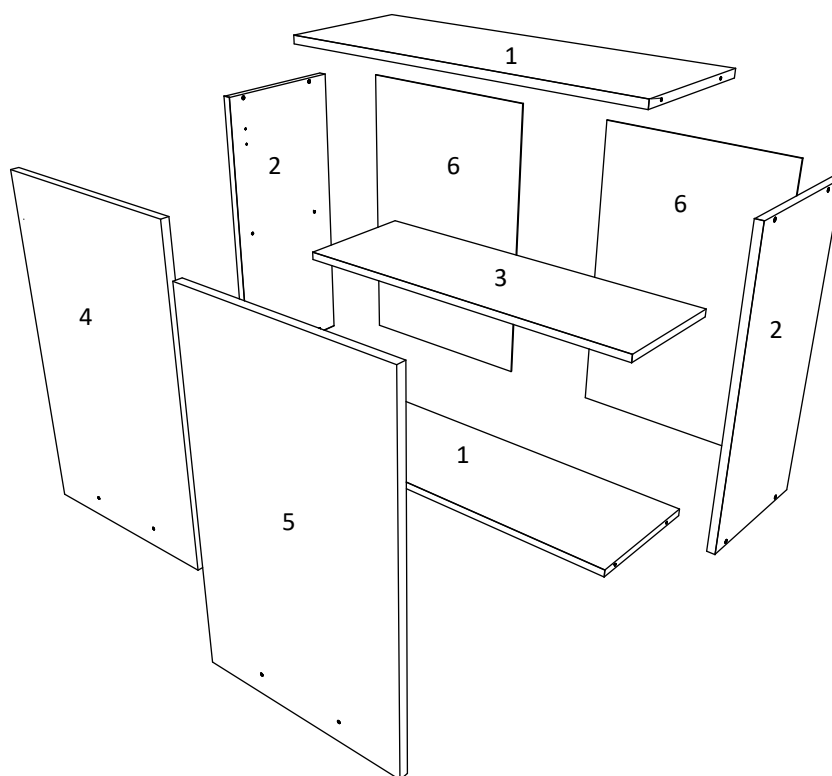

1

3

2

4

RO INSTRUCȚIUNI DE ASAMBLARE - **BUCATARIA RIGA L200 - C4 - 800 x 300 x 650 MM**

EN ASSEMBLY INSTRUCTIONS - **RIGA KITCHEN L200 - C4 - 800 x 300 x 650 MM**

EN

NUMBER	LENGTH	WIDTH	PCS	COLOUR
1	768	300	2	WHITE
2	650	300	2	WHITE
3	768	290	1	WHITE
4	647	397	1	COLOUR
5	647	397	1	COLOUR
6	646	396	2	BACK PANNEL