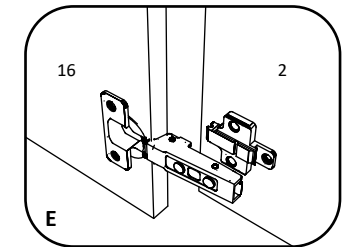

1x

7

8

RO INSTRUCTIUNI DE ASAMBLARE - **BUCATARIA RIGA L200 - C3 - 1200 x 300 x 650 MM**

EN ASSEMBLY INSTRUCTIONS - **RIGA KITCHEN L200 - C3 - 1200 x 300 x 650 MM**

EN

NUMBER	LENGTH	WIDTH	PCS	COLOUR
1	650	300	2	WHITE
2/3	1168	300	2	WHITE
4	618	300	1	WHITE
5	776	290	1	WHITE
6	376	290	1	WHITE
7	647	397	1	COLOUR
8/9	647	397	2	COLOUR
10	646	396	3	BACK PANNEL