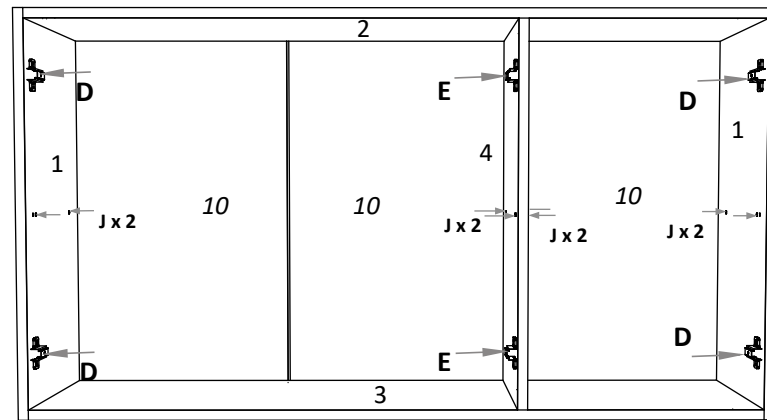

1200x300x650 mm

A 7x50mm x 12	B x 12	C 160 mm x 3	D x 4	E x 2
F M4 x 20mm x 6	G x 40	H 8 mm x 3	I 6x80mm x 3	J x 8
K 3.5 x 16 mm x 30	L x 3	M L = 618 mm x 1	N x 1	

NUMBER	LENGTH	WIDTH	PCS	COLOUR	PACKAGE
1	650	300	2	WHITE	5/6
2/3	1168	300	2	WHITE	3/6
4	618	300	1	WHITE	5/6
5	776	290	1	WHITE	5/6
6	376	290	1	WHITE	5/6
7	647	397	1	COLOUR	2/6
8/9	647	397	2	COLOUR	2/6
10	646	396	3	BACK PANNEL	2/6

1

3

2

4

RO INSTRUCȚIUNI DE ASAMBLARE - **BUCATARIA RIGA L200 - C4 - 800 x 300 x 650 MM**

EN ASSEMBLY INSTRUCTIONS - **RIGA KITCHEN L200 - C4 - 800 x 300 x 650 MM**

EN

NUMBER	LENGTH	WIDTH	PCS	COLOUR
1	768	300	2	WHITE
2	650	300	2	WHITE
3	768	290	1	WHITE
4	647	397	1	COLOUR
5	647	397	1	COLOUR
6	646	396	2	BACK PANNEL