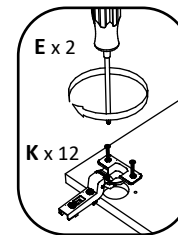

1x

7

8

RO INSTRUCTIUNI DE ASAMBLARE - **BUCATARIA RIGA L200 - C3 - 1200 x 300 x 650 MM**

EN ASSEMBLY INSTRUCTIONS - **RIGA KITCHEN L200 - C3 - 1200 x 300 x 650 MM**

EN

NUMBER	LENGTH	WIDTH	PCS	COLOUR
1	650	300	2	WHITE
2/3	1168	300	2	WHITE
4	618	300	1	WHITE
5	776	290	1	WHITE
6	376	290	1	WHITE
7	647	397	1	COLOUR
8/9	647	397	2	COLOUR
10	646	396	3	BACK PANNEL

1200x300x650 mm

A 7x50mm x 12	B x 12	C 160 mm x 3	D x 4	E x 2
F M4 x 20mm x 6	G x 40	H 8 mm x 3	I 6x80mm x 3	J x 8
K 3.5 x 16 mm x 30	L x 3	M L = 618 mm x 1	N x 1	

NUMBER	LENGTH	WIDTH	PCS	COLOUR	PACKAGE
1	650	300	2	WHITE	5/6
2/3	1168	300	2	WHITE	3/6
4	618	300	1	WHITE	5/6
5	776	290	1	WHITE	5/6
6	376	290	1	WHITE	5/6
7	647	397	1	COLOUR	2/6
8/9	647	397	2	COLOUR	2/6
10	646	396	3	BACK PANNEL	2/6

1

3

2

4

RO INSTRUCȚIUNI DE ASAMBLARE - **BUCATARIA RIGA L200 - C4 - 800 x 300 x 650 MM**

EN ASSEMBLY INSTRUCTIONS - **RIGA KITCHEN L200 - C4 - 800 x 300 x 650 MM**

EN

NUMBER	LENGTH	WIDTH	PCS	COLOUR
1	768	300	2	WHITE
2	650	300	2	WHITE
3	768	290	1	WHITE
4	647	397	1	COLOUR
5	647	397	1	COLOUR
6	646	396	2	BACK PANNEL

RO

NUMAR	LUNGIME	LATIME	BUC	CULOARE
1	768	300	2	ALB
2	650	300	2	ALB
3	768	290	1	ALB
4	647	397	1	CULOARE
5	647	397	1	CULOARE
6	646	396	2	PANOU SPATE

RIGA KITCHEN L = 2000 mm

800x300x650 mm

A 7x50mm  x 8	B  x 8	C 160 mm  x 2	D  x 4	E  x 1
F M4 x 20mm  x 4	G  x 30	H 8 mm  x 2	I 6x80mm  x 2	J  x 4
K 3.5 x 16 mm  x 20	L  x 2	M L = 618 mm  x 1		