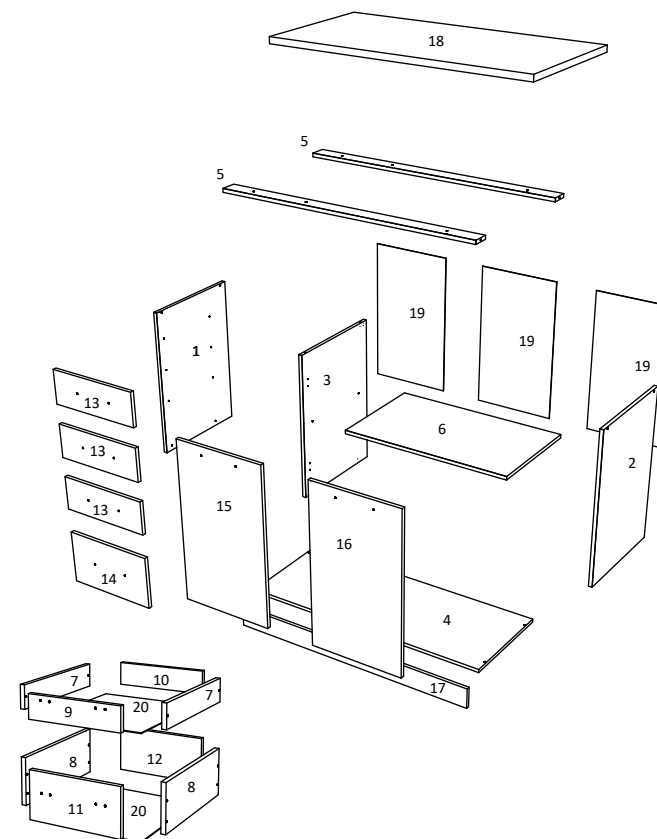

INSTRUCTIUNI DE ASAMBLARE -

BUCATARIA RIGA L200 - C2 - 1200 x 500 x 800 MM

EN

ASSEMBLY INSTRUCTIONS - RIGA KITCHEN L200 - C2 - 1200 x 500 x 800 MM

RO

NUMAR	LUNGIME	LATIME	BUC	CULOARE
1/2	684	480	2	ALB
3	668	480	1	ALB
4	1200	480	1	ALB
5	70	1168	2	ALB
6	776	460	1	ALB
7	400	80	6	ALB
8	400	160	2	ALB
9/10	319	80	6	ALB
11/12	319	160	2	ALB
13	150	397	3	CULOARE
14	234	397	1	CULOARE
15/16	697	397	2	CULOARE
17	100	1200	1	ALB
18	1200	600	1	BLAT
19	696	396	3	PANOU SPATE
20	396	348	4	PANOU SPATE

EN

NUMBER	LENGTH	WIDTH	PCS	COLOUR
1/2	684	480	2	WHITE
3	668	480	1	WHITE
4	1200	480	1	WHITE
5	70	1168	2	WHITE
6	776	460	1	WHITE
7	400	80	6	WHITE
8	400	160	2	WHITE
9/10	319	80	6	WHITE
11/12	319	160	2	WHITE
13	150	397	3	COLOUR
14	234	397	1	COLOUR
15/16	697	397	2	COLOUR
17	100	1200	1	WHITE
18	1200	600	1	COUNTER TOP
19	696	396	3	BACK PANNEL
20	396	348	4	BACK PANNEL

1200x300x650 mm

A 7x50mm x 12	B x 12	C 160 mm x 3	D x 4	E x 2
F M4 x 20mm x 6	G x 40	H 8 mm x 3	I 6x80mm x 3	J x 8
K 3.5 x 16 mm x 30	L x 3	M L = 618 mm x 1	N x 1	

NUMBER	LENGTH	WIDTH	PCS	COLOUR	PACKAGE
1	650	300	2	WHITE	5/6
2/3	1168	300	2	WHITE	3/6
4	618	300	1	WHITE	5/6
5	776	290	1	WHITE	5/6
6	376	290	1	WHITE	5/6
7	647	397	1	COLOUR	2/6
8/9	647	397	2	COLOUR	2/6
10	646	396	3	BACK PANNEL	2/6