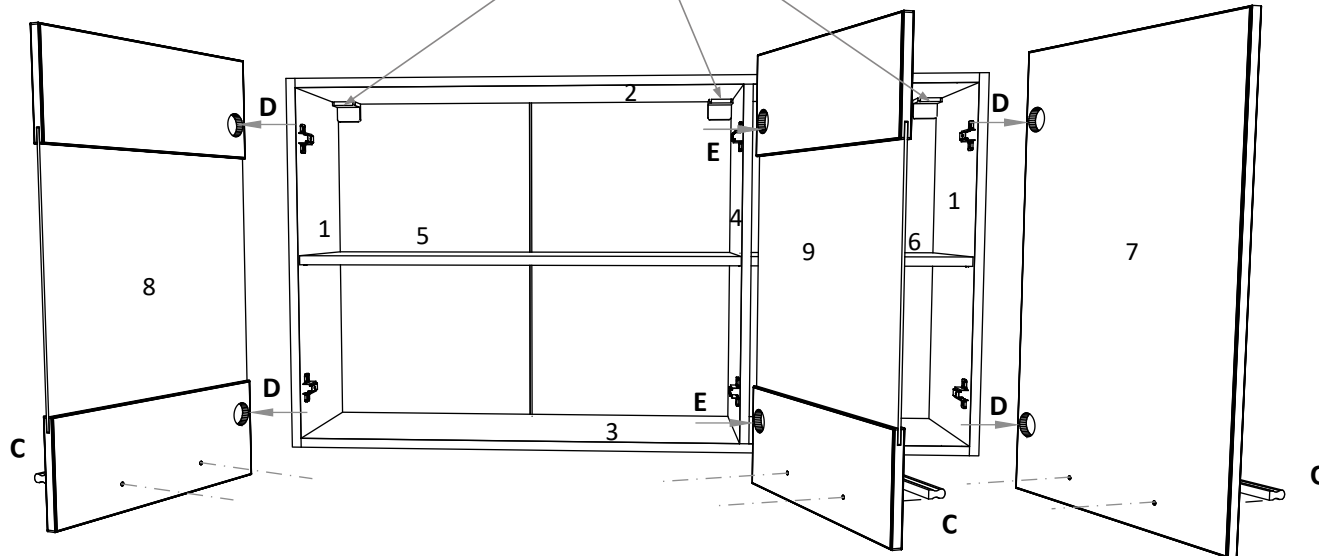

1

3

2

4

RO INSTRUCȚIUNI DE ASAMBLARE - **BUCATARIA RIGA L200 - C4 - 800 x 300 x 650 MM**

EN ASSEMBLY INSTRUCTIONS - **RIGA KITCHEN L200 - C4 - 800 x 300 x 650 MM**

EN

NUMBER	LENGTH	WIDTH	PCS	COLOUR
1	768	300	2	WHITE
2	650	300	2	WHITE
3	768	290	1	WHITE
4	647	397	1	COLOUR
5	647	397	1	COLOUR
6	646	396	2	BACK PANNEL