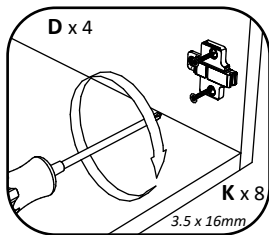

1200x300x650 mm

A 7x50mm x 12	B x 12	C 160 mm x 3	D x 4	E x 2
F M4 x 20mm x 6	G x 40	H 8 mm x 3	I 6x80mm x 3	J x 8
K 3.5 x 16 mm x 30	L x 3	M L = 618 mm x 1	N x 1	

NUMBER	LENGTH	WIDTH	PCS	COLOUR	PACKAGE
1	650	300	2	WHITE	5/6
2/3	1168	300	2	WHITE	3/6
4	618	300	1	WHITE	5/6
5	776	290	1	WHITE	5/6
6	376	290	1	WHITE	5/6
7	647	397	1	COLOUR	2/6
8/9	647	397	2	COLOUR	2/6
10	646	396	3	BACK PANNEL	2/6

1

3

2

4

RO INSTRUCȚIUNI DE ASAMBLARE - **BUCATARIA RIGA L200 - C4 - 800 x 300 x 650 MM**

EN ASSEMBLY INSTRUCTIONS - **RIGA KITCHEN L200 - C4 - 800 x 300 x 650 MM**

EN

NUMBER	LENGTH	WIDTH	PCS	COLOUR
1	768	300	2	WHITE
2	650	300	2	WHITE
3	768	290	1	WHITE
4	647	397	1	COLOUR
5	647	397	1	COLOUR
6	646	396	2	BACK PANNEL