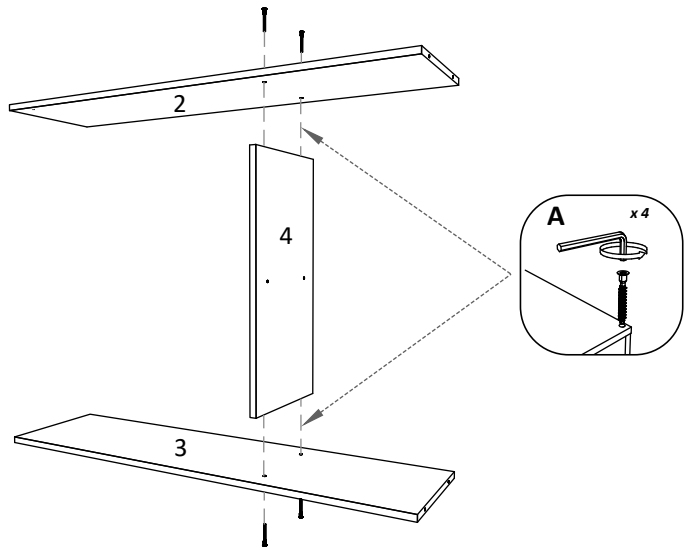

1x

7

8

RO INSTRUCTIUNI DE ASAMBLARE - **BUCATARIA RIGA L200 - C3 - 1200 x 300 x 650 MM**

EN ASSEMBLY INSTRUCTIONS - **RIGA KITCHEN L200 - C3 - 1200 x 300 x 650 MM**

EN

NUMBER	LENGTH	WIDTH	PCS	COLOUR
1	650	300	2	WHITE
2/3	1168	300	2	WHITE
4	618	300	1	WHITE
5	776	290	1	WHITE
6	376	290	1	WHITE
7	647	397	1	COLOUR
8/9	647	397	2	COLOUR
10	646	396	3	BACK PANNEL

RO

NUMAR	LUNGIME	LATIME	BUC	CULOARE
1	650	300	2	ALB
2/3	1168	300	2	ALB
4	618	300	1	ALB
5	776	290	1	ALB
6	376	290	1	ALB
7	647	397	1	CULOARE
8/9	647	397	2	CULOARE
10	646	396	3	PANOU SPATE

RIGA KITCHEN L = 2000 mm

1200x300x650 mm

A 7x50mm x 12	B x 12	C 160 mm x 3	D x 4	E x 2
F M4 x 20mm x 6	G x 40	H 8 mm x 3	I 6x80mm x 3	J x 8
K 3.5 x 16 mm x 30	L x 3	M L = 618 mm x 1	N x 1	

NUMBER	LENGTH	WIDTH	PCS	COLOUR	PACKAGE
1	650	300	2	WHITE	5/6
2/3	1168	300	2	WHITE	3/6
4	618	300	1	WHITE	5/6
5	776	290	1	WHITE	5/6
6	376	290	1	WHITE	5/6
7	647	397	1	COLOUR	2/6
8/9	647	397	2	COLOUR	2/6
10	646	396	3	BACK PANNEL	2/6

1

3

2

4

RO INSTRUCȚIUNI DE ASAMBLARE - **BUCATARIA RIGA L200 - C4 - 800 x 300 x 650 MM**

EN ASSEMBLY INSTRUCTIONS - **RIGA KITCHEN L200 - C4 - 800 x 300 x 650 MM**

EN

NUMBER	LENGTH	WIDTH	PCS	COLOUR
1	768	300	2	WHITE
2	650	300	2	WHITE
3	768	290	1	WHITE
4	647	397	1	COLOUR
5	647	397	1	COLOUR
6	646	396	2	BACK PANNEL