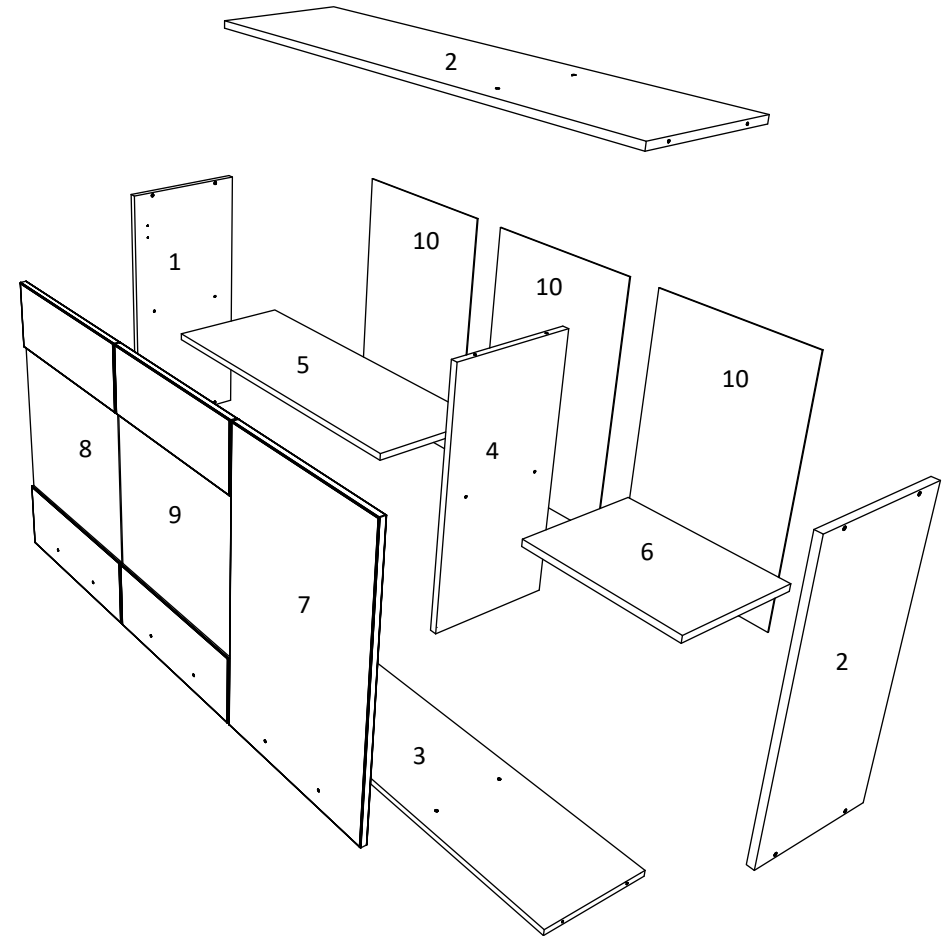

1x

7

8

RO INSTRUCTIUNI DE ASAMBLARE - **BUCATARIA RIGA L200 - C3 - 1200 x 300 x 650 MM**

EN ASSEMBLY INSTRUCTIONS - **RIGA KITCHEN L200 - C3 - 1200 x 300 x 650 MM**

EN

NUMBER	LENGTH	WIDTH	PCS	COLOUR
1	650	300	2	WHITE
2/3	1168	300	2	WHITE
4	618	300	1	WHITE
5	776	290	1	WHITE
6	376	290	1	WHITE
7	647	397	1	COLOUR
8/9	647	397	2	COLOUR
10	646	396	3	BACK PANNEL

1200x300x650 mm

A 7x50mm x 12	B x 12	C 160 mm x 3	D x 4	E x 2
F M4 x 20mm x 6	G x 40	H 8 mm x 3	I 6x80mm x 3	J x 8
K 3.5 x 16 mm x 30	L x 3	M L = 618 mm x 1	N x 1	

NUMBER	LENGTH	WIDTH	PCS	COLOUR	PACKAGE
1	650	300	2	WHITE	5/6
2/3	1168	300	2	WHITE	3/6
4	618	300	1	WHITE	5/6
5	776	290	1	WHITE	5/6
6	376	290	1	WHITE	5/6
7	647	397	1	COLOUR	2/6
8/9	647	397	2	COLOUR	2/6
10	646	396	3	BACK PANNEL	2/6