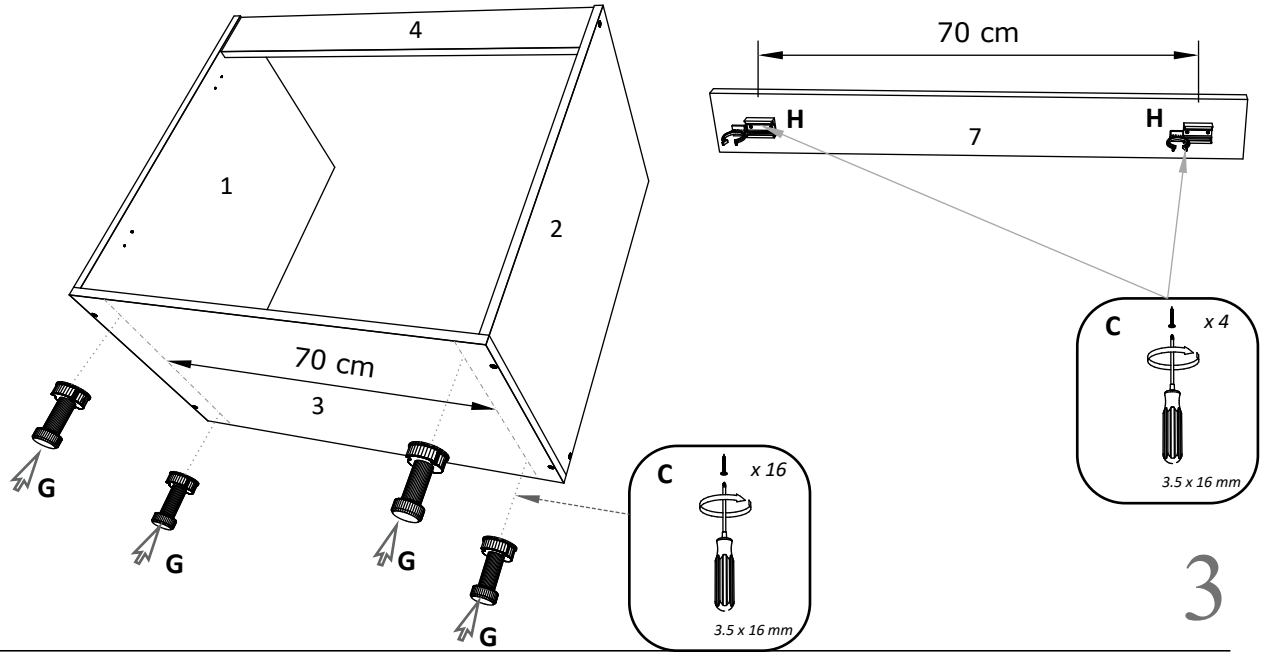

RO INSTRUCȚIUNI DE ASAMBLARE - **BUCATARIA RIGA L200 - C1 - 800 x 500 x 800 MM**

EN ASSEMBLY INSTRUCTIONS - **RIGA KITCHEN L200 - C1 - 800 x 500 x 800 MM**

EN

NUMBER	LENGTH	WIDTH	PCS	COLOUR
1	684	480	1	WHITE
2	684	480	1	WHITE
3	800	480	1	WHITE
4	768	100	2	WHITE
5	697	396	1	COLOUR
6	697	396	1	COLOUR
7	100	800	1	WHITE

RO

NUMAR	LUNGIME	LATIME	BUC	CULOARE
1	684	480	1	ALB
2	684	480	1	ALB
3	800	480	1	ALB
4	768	100	2	ALB
5	697	396	1	CULOARE
6	697	396	1	CULOARE
7	100	800	1	ALB

RIGA KITCHEN L = 2000 mm

800x500x800 mm

A	7x50mm 	B		C	3.5 x 16 mm 	D	160 mm 	E	
	x 8		x 2		x 36		x 2		x 4
F		G		H		I	M4 x 20 mm 	J	
	x 4		x 4		x 2		x 4		x 1

NUMBER	LENGTH	WIDTH	PCS	COLOUR	PACKAGE
1	684	480	1	WHITE	2/5
2	684	480	1	WHITE	2/5
3	800	480	1	WHITE	2/5
4	768	100	2	WHITE	1/5
5	696	396	1	COLOUR	4/5
6	696	396	1	COLOUR	4/5
7	100	800	1	WHITE	1/5

1

3

2

4

RO

1200x300x650 mm

A 7x50mm x 12	B x 12	C 160 mm x 3	D x 4	E x 2
F M4 x 20mm x 6	G x 40	H 8 mm x 3	I 6x80mm x 3	J x 8
K 3.5 x 16 mm x 30	L x 3	M L = 618 mm x 1	N x 1	

NUMBER	LENGTH	WIDTH	PCS	COLOUR	PACKAGE
1	650	300	2	WHITE	5/6
2/3	1168	300	2	WHITE	3/6
4	618	300	1	WHITE	5/6
5	776	290	1	WHITE	5/6
6	376	290	1	WHITE	5/6
7	647	397	1	COLOUR	2/6
8/9	647	397	2	COLOUR	2/6
10	646	396	3	BACK PANNEL	2/6