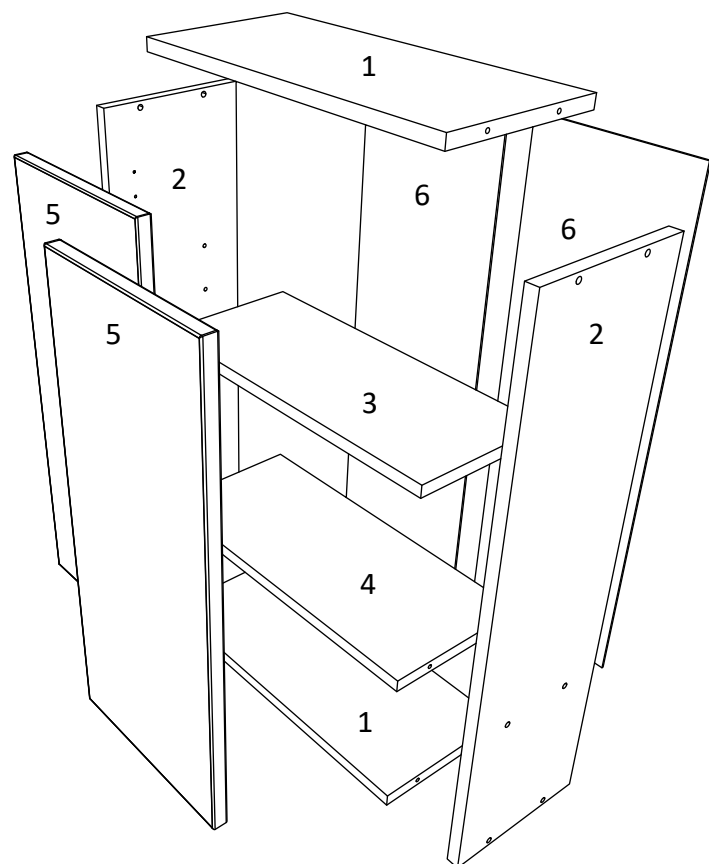

**RO** INSTRUCȚIUNI DE ASAMBLARE - **CORP BAIE 2 USI - 480 x 220 x 720 MM**

**EN** ASSEMBLY INSTRUCTIONS - **BATHROOM WALL CABINET 2 DOORS - 480 x 220 x 720 MM**

**FR** ISTRUCTIONS DE MONTAGE - **MEUBLE DE SALLE DE BAIN 2 PORTES - 480 x 220 x 720 MM**

**HU** ÖSSZESZERELÉSI ÚTMUTATÓ - **FÜRDŐSZOBA SZEKRÉNY 2 AJTÓK - 480 x 220 x 720 MM**

**BG** ИНСТРУКЦИИ ЗА СГЛОБЯВАНЕ - **Шкаф За Баня 2 врати - 480 x 220 x 720 MM**

**RO**

NUMAR	LUNGIME	LATIME	BUC	CULOARE
1	448	200	2	ALB
2	720	200	2	ALB
3	448	190	1	ALB
4	448	200	1	ALB
5	548	234	2	ALB
6	716	236	2	PANOU SPATE

**EN**

NUMBE	RENGTH	WIDTH	PCS	COLOUR
1	448	200	2	WHITE
2	720	200	2	WHITE
3	448	190	1	WHITE
4	448	200	1	WHITE
5	548	234	2	WHITE
6	716	236	2	BACK PANNEL

**HU**

SZÁM	HOSSZA	SZÉLES	DARAB	SZÍN
1	448	200	2	FEHÉR
2	720	200	2	FEHÉR
3	448	190	1	FEHÉR
4	448	200	1	FEHÉR
5	548	234	2	FEHÉR
6	716	236	2	HÁTULSÓ PANEL

## 480 x 220 x 720 mm

<b>A</b> 7x50mm  x 12	<b>B</b>  x 12	<b>C</b> 3.5 x 16 mm  x 20	<b>D</b>  x 4	<b>E</b>  x 1
<b>F</b>  x 4	<b>G</b>  x 25	<b>H</b> 8 mm  x 2	<b>I</b> 6x80mm  x 2	<b>J</b>  x 2
<b>K</b> 685mm  x 1				