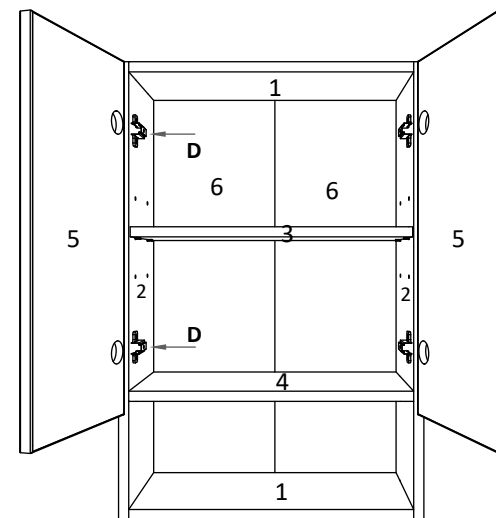

**RO** INSTRUCȚIUNI DE ASAMBLARE - **CORP BAIE 2 USI - 480 x 220 x 720 MM**

**EN** ASSEMBLY INSTRUCTIONS - **BATHROOM WALL CABINET 2 DOORS - 480 x 220 x 720 MM**

**FR** ISTRUCTIONS DE MONTAGE - **MEUBLE DE SALLE DE BAIN 2 PORTES - 480 x 220 x 720 MM**

## 480 x 220 x 720 mm

<b>A</b> 7x50mm  x 12	<b>B</b>  x 12	<b>C</b> 3.5 x 16 mm  x 20	<b>D</b>  x 4	<b>E</b>  x 1
<b>F</b>  x 4	<b>G</b>  x 25	<b>H</b> 8 mm  x 2	<b>I</b> 6x80mm  x 2	<b>J</b>  x 2
<b>K</b> 685mm  x 1				

NUMBE	RLENGTH	WIDTH	PCS	COLOUR
1	448	200	2	WHITE
2	720	200	2	WHITE
3	448	190	1	WHITE
4	448	200	1	WHITE
5	548	234	2	WHITE
6	716	236	2	BACK PANNEL

1

3

2

4