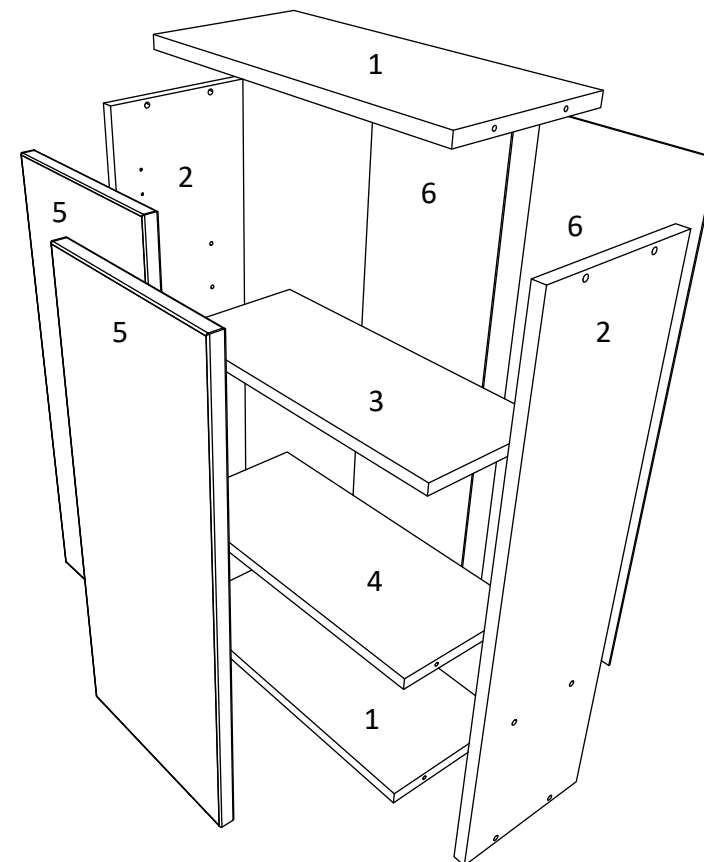

**BG**

Номер	Дължина	Ширина	Парчета	Цвят
1	448	200	2	Бял
2	720	200	2	Бял
3	448	190	1	Бял
4	448	200	1	Бял
5	548	234	2	Бял
6	716	236	2	Заден панел

**FR**

NOMB	RE LONGUE	UR LARGE	UR PIÈCE	SCOLEUR
1	448	200	2	BLANC
2	720	200	2	BLANC
3	448	190	1	BLANC
4	448	200	1	BLANC
5	548	234	2	BLANC
6	716	236	2	PANNEAU ARRIÈRE

# BATHROOM WALL CABINET 2 DOORS

## 480 x 220 x 720 mm

<b>A</b> 7x50mm  x 12	<b>B</b>  x 12	<b>C</b> 3.5 x 16 mm  x 20	<b>D</b>  x 4	<b>E</b>  x 1
<b>F</b>  x 4	<b>G</b>  x 25	<b>H</b> 8 mm  x 2	<b>I</b> 6x80mm  x 2	<b>J</b>  x 2
<b>K</b> 685mm  x 1				