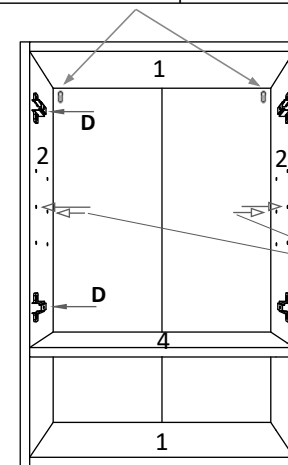

## 480 x 220 x 720 mm

<b>A</b> 7x50mm  x 12	<b>B</b>  x 12	<b>C</b> 3.5 x 16 mm  x 20	<b>D</b>  x 4	<b>E</b>  x 1
<b>F</b>  x 4	<b>G</b>  x 25	<b>H</b> 8 mm  x 2	<b>I</b> 6x80mm  x 2	<b>J</b>  x 2
<b>K</b> 685mm  x 1				

NUMBE	RLENGTH	WIDTH	PCS	COLOUR
1	448	200	2	WHITE
2	720	200	2	WHITE
3	448	190	1	WHITE
4	448	200	1	WHITE
5	548	234	2	WHITE
6	716	236	2	BACK PANNEL

1

3

2

4