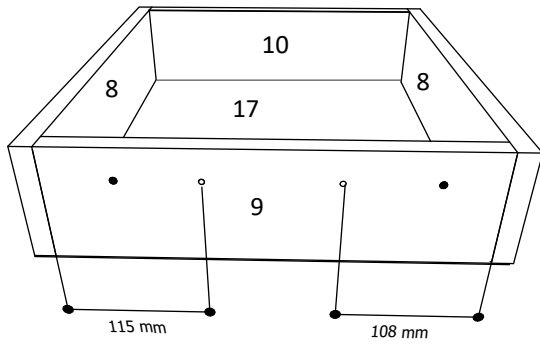

# KARA KITCHEN - L 1800 mm

1200x520x816 mm

<b>A</b> 7x50mm  x 16	<b>B</b>  x 16	<b>C</b> 3.5 x 16 mm  x 32	<b>D</b> 96 mm  x 4	<b>E</b>  x 4
<b>F</b>  x 2	<b>G</b> 400 mm  x 6	<b>H</b>  x 40	<b>I</b> M4 x 20 mm  x 6	<b>J</b>  x 1
<b>K</b>  x 6	<b>L</b> 400 mm  x 1	<b>M</b> M4 x 35 mm  x 2	<b>N</b> 3.5 x 25 mm  x 6	<b>O</b> 3.5 x 35 mm  x 4

NUMBER	LENGTH	WIDTH	PCS	COLOUR
1	800	480	1	WHITE
2	800	480	1	WHITE
3	1168	480	1	WHITE
4	684	480	1	WHITE
5	100	776	2	WHITE
6	376	70	2	WHITE
7	100	1168	1	WHITE
8	400	80	2	WHITE
9	319	80	1	WHITE
10	319	80	1	WHITE
11	696	396	1	COLOUR
12	696	396	1	COLOUR
13	150	396	1	COLOUR
14	542	396	1	COLOUR
15	400	520	1	COLOUR
16	696	396	1	BACK PANNEL
17	400	350	1	BACK PANNEL

2

3

4

5

**RO** INSTRUCȚIUNI DE ASAMBLARE - **BUCATARIA L1800 KARA - C2 - 1800 x 280 x 500 MM**

**EN** ASSEMBLY INSTRUCTIONS - **KARA KITCHEN L1800 - C2 - 1800 x 280 x 500 MM**

**RO**

NUMAR	LUNGIME	LATIME	BUC	CULOARE
1	500	260	1	ALB
2	500	260	1	ALB
3	1768	260	2	ALB
4	468	260	1	ALB
5	468	260	1	ALB
6	768	250	1	ALB
7	400	250	1	ALB
8	496	396	1	CULOARE
9	496	396	1	CULOARE
10	496	596	1	CULOARE
11	496	1006	1	PANOUL SPATE
12	496	790	1	PANOUL SPATE

# KARA KITCHEN - L 1800 mm

1800x280x500 mm

<b>A</b>  7x50mm x 16	<b>B</b>  x 16	<b>C</b>  96 mm x 3	<b>D</b>  x 6	<b>E</b>  x 1
<b>F</b>  M4 x 20mm x 6	<b>G</b>  x 40	<b>H</b>  8 mm 4x	<b>I</b>  6x80mm 4x	<b>J</b>  x 8
<b>K</b>  3.5 x 16 mm x 24	<b>L</b>  3.5 x 25 mm x 12	<b>M</b>  x 4		