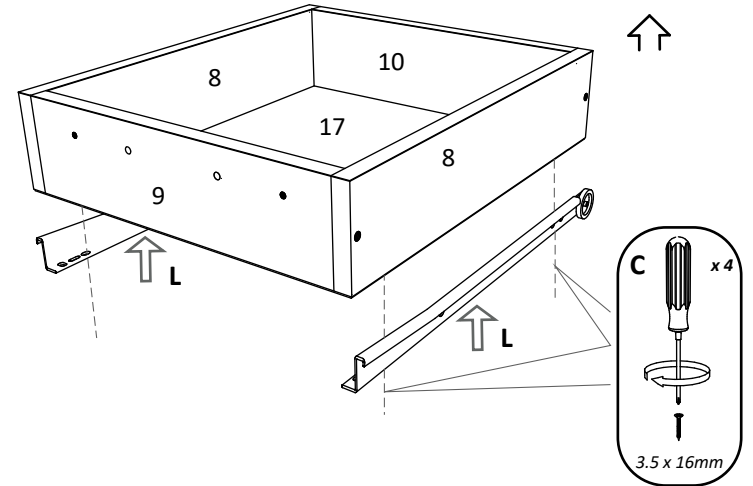

# KARA KITCHEN - L 1800 mm

1200x520x816 mm

<b>A</b> 7x50mm  x 16	<b>B</b>  x 16	<b>C</b> 3.5 x 16 mm  x 32	<b>D</b> 96 mm  x 4	<b>E</b>  x 4
<b>F</b>  x 2	<b>G</b> 400 mm  x 6	<b>H</b>  x 40	<b>I</b> M4 x 20 mm  x 6	<b>J</b>  x 1
<b>K</b>  x 6	<b>L</b> 400 mm  x 1	<b>M</b> M4 x 35 mm  x 2	<b>N</b> 3.5 x 25 mm  x 6	<b>O</b> 3.5 x 35 mm  x 4

NUMBER	LENGTH	WIDTH	PCS	COLOUR
1	800	480	1	WHITE
2	800	480	1	WHITE
3	1168	480	1	WHITE
4	684	480	1	WHITE
5	100	776	2	WHITE
6	376	70	2	WHITE
7	100	1168	1	WHITE
8	400	80	2	WHITE
9	319	80	1	WHITE
10	319	80	1	WHITE
11	696	396	1	COLOUR
12	696	396	1	COLOUR
13	150	396	1	COLOUR
14	542	396	1	COLOUR
15	400	520	1	COLOUR
16	696	396	1	BACK PANNEL
17	400	350	1	BACK PANNEL

2

3

4

5

**RO** INSTRUCȚIUNI DE ASAMBLARE - **BUCATARIA L1800 KARA - C2 - 1800 x 280 x 500 MM**

**EN** ASSEMBLY INSTRUCTIONS - **KARA KITCHEN L1800 - C2 - 1800 x 280 x 500 MM**

**RO**

NUMAR	LUNGIME	LATIME	BUC	CULOARE
1	500	260	1	ALB
2	500	260	1	ALB
3	1768	260	2	ALB
4	468	260	1	ALB
5	468	260	1	ALB
6	768	250	1	ALB
7	400	250	1	ALB
8	496	396	1	CULOARE
9	496	396	1	CULOARE
10	496	596	1	CULOARE
11	496	1006	1	PANOUL SPATE
12	496	790	1	PANOUL SPATE

# KARA KITCHEN - L 1800 mm

1800x280x500 mm

<b>A</b>  7x50mm x 16	<b>B</b>  x 16	<b>C</b>  96 mm x 3	<b>D</b>  x 6	<b>E</b>  x 1
<b>F</b>  M4 x 20mm x 6	<b>G</b>  x 40	<b>H</b>  8 mm 4x	<b>I</b>  6x80mm 4x	<b>J</b>  x 8
<b>K</b>  3.5 x 16 mm x 24	<b>L</b>  3.5 x 25 mm x 12	<b>M</b>  x 4		