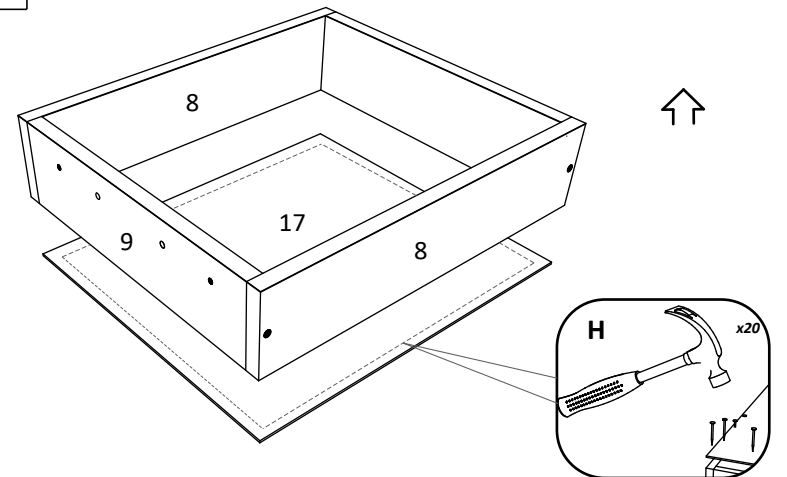

2

3

4

5

**RO** INSTRUCȚIUNI DE ASAMBLARE - **BUCATARIA L1800 KARA - C2 - 1800 x 280 x 500 MM**

**EN** ASSEMBLY INSTRUCTIONS - **KARA KITCHEN L1800 - C2 - 1800 x 280 x 500 MM**

**RO**

NUMAR	LUNGIME	LATIME	BUC	CULOARE
1	500	260	1	ALB
2	500	260	1	ALB
3	1768	260	2	ALB
4	468	260	1	ALB
5	468	260	1	ALB
6	768	250	1	ALB
7	400	250	1	ALB
8	496	396	1	CULOARE
9	496	396	1	CULOARE
10	496	596	1	CULOARE
11	496	1006	1	PANOUL SPATE
12	496	790	1	PANOUL SPATE

# KARA KITCHEN - L 1800 mm

1800x280x500 mm

<b>A</b>  7x50mm x 16	<b>B</b>  x 16	<b>C</b>  96 mm x 3	<b>D</b>  x 6	<b>E</b>  x 1
<b>F</b>  M4 x 20mm x 6	<b>G</b>  x 40	<b>H</b>  8 mm 4x	<b>I</b>  6x80mm 4x	<b>J</b>  x 8
<b>K</b>  3.5 x 16 mm x 24	<b>L</b>  3.5 x 25 mm x 12	<b>M</b>  x 4		