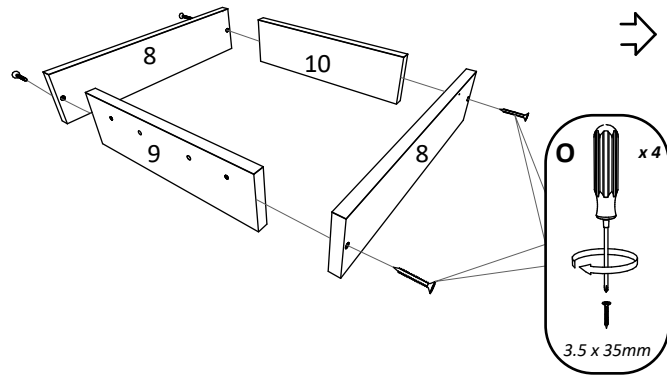

2

3

4

5

**RO** INSTRUCȚIUNI DE ASAMBLARE - **BUCATARIA L1800 KARA - C2 - 1800 x 280 x 500 MM**

**EN** ASSEMBLY INSTRUCTIONS - **KARA KITCHEN L1800 - C2 - 1800 x 280 x 500 MM**

**RO**

NUMAR	LUNGIME	LATIME	BUC	CULOARE
1	500	260	1	ALB
2	500	260	1	ALB
3	1768	260	2	ALB
4	468	260	1	ALB
5	468	260	1	ALB
6	768	250	1	ALB
7	400	250	1	ALB
8	496	396	1	CULOARE
9	496	396	1	CULOARE
10	496	596	1	CULOARE
11	496	1006	1	PANOUL SPATE
12	496	790	1	PANOUL SPATE

# KARA KITCHEN - L 1800 mm

1800x280x500 mm

<b>A</b>  7x50mm x 16	<b>B</b>  x 16	<b>C</b>  96 mm x 3	<b>D</b>  x 6	<b>E</b>  x 1
<b>F</b>  M4 x 20mm x 6	<b>G</b>  x 40	<b>H</b>  8 mm 4x	<b>I</b>  6x80mm 4x	<b>J</b>  x 8
<b>K</b>  3.5 x 16 mm x 24	<b>L</b>  3.5 x 25 mm x 12	<b>M</b>  x 4		