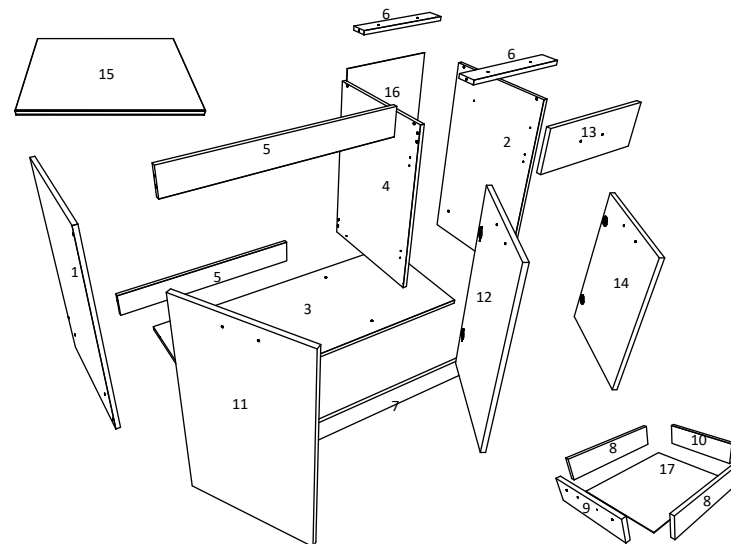

**RO** INSTRUCTIUNI DE ASAMBLARE - **BUCATARIA L1800 KARA - C1 - 1200 x 520 x 816 MM**

**EN** ASSEMBLY INSTRUCTIONS - **KARA KITCHEN L1800 - C1 - 1200 x 520 x 816 MM**

**RO**

NUMAR	LUNGIME	LATIME	BUC	CULOARE
1	800	480	1	ALB
2	800	480	1	ALB
3	1168	480	1	ALB
4	684	480	1	ALB
5	100	776	2	ALB
6	376	70	2	ALB
7	100	1168	1	ALB
8	400	80	2	ALB
9	319	80	1	ALB
10	319	80	1	ALB
11	696	396	1	CULOARE
12	696	396	1	CULOARE
13	150	396	1	CULOARE
14	542	396	1	CULOARE
15	400	520	1	CULOARE
16	696	396	1	PANOU SPATE
17	400	350	1	PANOU SPATE

**EN**

NUMBER	LENGTH	WIDTH	PCS	COLOUR
1	800	480	1	WHITE
2	800	480	1	WHITE
3	1168	480	1	WHITE
4	684	480	1	WHITE
5	100	776	2	WHITE
6	376	70	2	WHITE
7	100	1168	1	WHITE
8	400	80	2	WHITE
9	319	80	1	WHITE
10	319	80	1	WHITE
11	696	396	1	COLOUR
12	696	396	1	COLOUR
13	150	396	1	COLOUR
14	542	396	1	COLOUR
15	400	520	1	COLOUR
16	696	396	1	BACK PANNEL
17	400	350	1	BACK PANNEL

# KARA KITCHEN - L 1800 mm

1200x520x816 mm

<b>A</b> 7x50mm  x 16	<b>B</b>  x 16	<b>C</b> 3.5 x 16 mm  x 32	<b>D</b> 96 mm  x 4	<b>E</b>  x 4
<b>F</b>  x 2	<b>G</b> 400 mm  x 6	<b>H</b>  x 40	<b>I</b> M4 x 20 mm  x 6	<b>J</b>  x 1
<b>K</b>  x 6	<b>L</b> 400 mm  x 1	<b>M</b> M4 x 35 mm  x 2	<b>N</b> 3.5 x 25 mm  x 6	<b>O</b> 3.5 x 35 mm  x 4

# KARA KITCHEN - L 1800 mm

1800x280x500 mm

<b>A</b>  7x50mm x 16	<b>B</b>  x 16	<b>C</b>  96 mm x 3	<b>D</b>  x 6	<b>E</b>  x 1
<b>F</b>  M4 x 20mm x 6	<b>G</b>  x 40	<b>H</b>  8 mm 4x	<b>I</b>  6x80mm 4x	<b>J</b>  x 8
<b>K</b>  3.5 x 16 mm x 24	<b>L</b>  3.5 x 25 mm x 12	<b>M</b>  x 4		