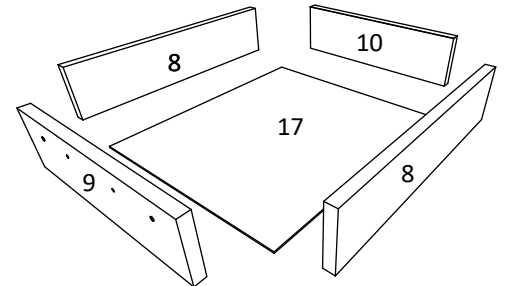

**RO** INSTRUCTIUNI DE ASAMBLARE - **BUCATARIA L1800 KARA - C1 - 1200 x 520 x 816 MM**

**EN** ASSEMBLY INSTRUCTIONS - **KARA KITCHEN L1800 - C1 - 1200 x 520 x 816 MM**

**RO**

NUMAR	LUNGIME	LATIME	BUC	CULOARE
1	800	480	1	ALB
2	800	480	1	ALB
3	1168	480	1	ALB
4	684	480	1	ALB
5	100	776	2	ALB
6	376	70	2	ALB
7	100	1168	1	ALB
8	400	80	2	ALB
9	319	80	1	ALB
10	319	80	1	ALB
11	696	396	1	CULOARE
12	696	396	1	CULOARE
13	150	396	1	CULOARE
14	542	396	1	CULOARE
15	400	520	1	CULOARE
16	696	396	1	PANOU SPATE
17	400	350	1	PANOU SPATE

**EN**

NUMBER	LENGTH	WIDTH	PCS	COLOUR
1	800	480	1	WHITE
2	800	480	1	WHITE
3	1168	480	1	WHITE
4	684	480	1	WHITE
5	100	776	2	WHITE
6	376	70	2	WHITE
7	100	1168	1	WHITE
8	400	80	2	WHITE
9	319	80	1	WHITE
10	319	80	1	WHITE
11	696	396	1	COLOUR
12	696	396	1	COLOUR
13	150	396	1	COLOUR
14	542	396	1	COLOUR
15	400	520	1	COLOUR
16	696	396	1	BACK PANNEL
17	400	350	1	BACK PANNEL

# KARA KITCHEN - L 1800 mm

1200x520x816 mm

<b>A</b> 7x50mm  x 16	<b>B</b>  x 16	<b>C</b> 3.5 x 16 mm  x 32	<b>D</b> 96 mm  x 4	<b>E</b>  x 4
<b>F</b>  x 2	<b>G</b> 400 mm  x 6	<b>H</b>  x 40	<b>I</b> M4 x 20 mm  x 6	<b>J</b>  x 1
<b>K</b>  x 6	<b>L</b> 400 mm  x 1	<b>M</b> M4 x 35 mm  x 2	<b>N</b> 3.5 x 25 mm  x 6	<b>O</b> 3.5 x 35 mm  x 4

# KARA KITCHEN - L 1800 mm

1800x280x500 mm

<b>A</b>  7x50mm x 16	<b>B</b>  x 16	<b>C</b>  96 mm x 3	<b>D</b>  x 6	<b>E</b>  x 1
<b>F</b>  M4 x 20mm x 6	<b>G</b>  x 40	<b>H</b>  8 mm 4x	<b>I</b>  6x80mm 4x	<b>J</b>  x 8
<b>K</b>  3.5 x 16 mm x 24	<b>L</b>  3.5 x 25 mm x 12	<b>M</b>  x 4		