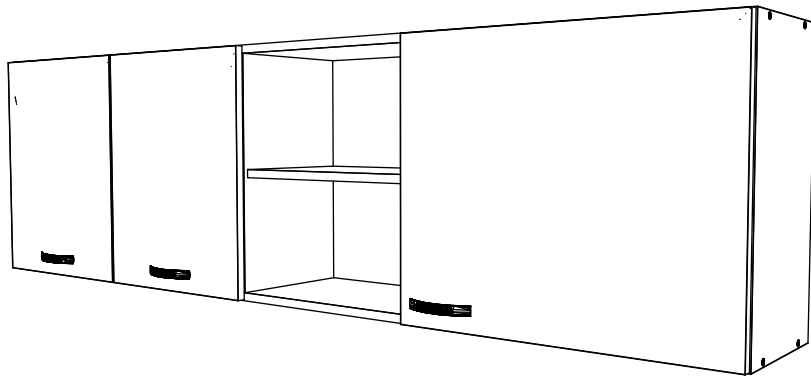

KARA KITCHEN - L 1800 mm

1800x280x500 mm

A 7x50mm x 16	B x 16	C 96 mm x 3	D x 6	E x 1
F M4 x 20mm x 6	G x 40	H 8 mm 4x	I 6x80mm 4x	J x 8
K 3.5 x 16 mm x 24	L 3.5 x 25 mm x 12	M x 4		

NUMBER	LENGTH	WIDTH	PCS	COLOUR
1	500	260	1	WHITE
2	500	260	1	WHITE
3	1768	260	2	WHITE
4	468	260	1	WHITE
5	468	260	1	WHITE
6	768	250	1	WHITE
7	400	250	1	WHITE
8	496	396	1	COLOUR
9	496	396	1	COLOUR
10	496	596	1	COLOUR
11	496	1006	1	BACK PANNEL
12	496	790	1	BACK PANNEL