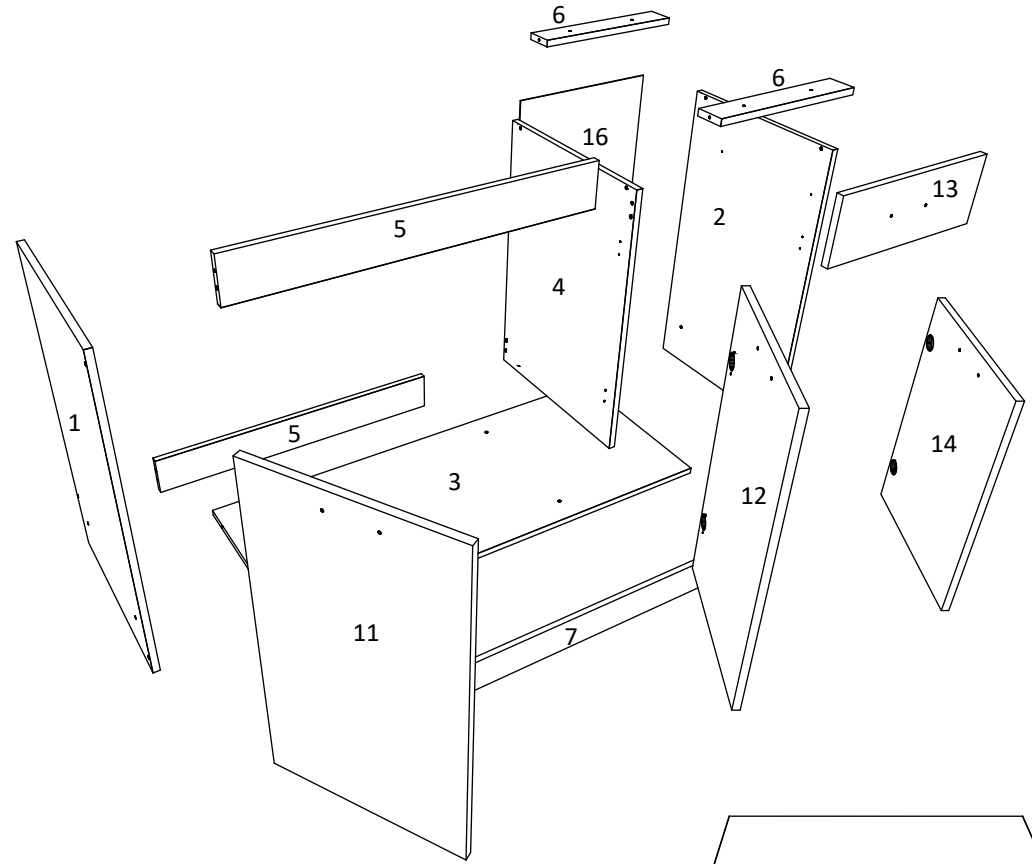

**RO** INSTRUCTIUNI DE ASAMBLARE - **BUCATARIA L1800 KARA - C1 - 1200 x 520 x 816 MM**

**EN** ASSEMBLY INSTRUCTIONS - **KARA KITCHEN L1800 - C1 - 1200 x 520 x 816 MM**

**RO**

NUMAR	LUNGIME	LATIME	BUC	CULOARE
1	800	480	1	ALB
2	800	480	1	ALB
3	1168	480	1	ALB
4	684	480	1	ALB
5	100	776	2	ALB
6	376	70	2	ALB
7	100	1168	1	ALB
8	400	80	2	ALB
9	319	80	1	ALB
10	319	80	1	ALB
11	696	396	1	CULOARE
12	696	396	1	CULOARE
13	150	396	1	CULOARE
14	542	396	1	CULOARE
15	400	520	1	CULOARE
16	696	396	1	PANOU SPATE
17	400	350	1	PANOU SPATE

**EN**

NUMBER	LENGTH	WIDTH	PCS	COLOUR
1	800	480	1	WHITE
2	800	480	1	WHITE
3	1168	480	1	WHITE
4	684	480	1	WHITE
5	100	776	2	WHITE
6	376	70	2	WHITE
7	100	1168	1	WHITE
8	400	80	2	WHITE
9	319	80	1	WHITE
10	319	80	1	WHITE
11	696	396	1	COLOUR
12	696	396	1	COLOUR
13	150	396	1	COLOUR
14	542	396	1	COLOUR
15	400	520	1	COLOUR
16	696	396	1	BACK PANNEL
17	400	350	1	BACK PANNEL

# KARA KITCHEN - L 1800 mm

1200x520x816 mm

<b>A</b> 7x50mm  x 16	<b>B</b>  x 16	<b>C</b> 3.5 x 16 mm  x 32	<b>D</b> 96 mm  x 4	<b>E</b>  x 4
<b>F</b>  x 2	<b>G</b> 400 mm  x 6	<b>H</b>  x 40	<b>I</b> M4 x 20 mm  x 6	<b>J</b>  x 1
<b>K</b>  x 6	<b>L</b> 400 mm  x 1	<b>M</b> M4 x 35 mm  x 2	<b>N</b> 3.5 x 25 mm  x 6	<b>O</b> 3.5 x 35 mm  x 4

# KARA KITCHEN - L 1800 mm

1800x280x500 mm

<b>A</b>  7x50mm x 16	<b>B</b>  x 16	<b>C</b>  96 mm x 3	<b>D</b>  x 6	<b>E</b>  x 1
<b>F</b>  M4 x 20mm x 6	<b>G</b>  x 40	<b>H</b>  8 mm 4x	<b>I</b>  6x80mm 4x	<b>J</b>  x 8
<b>K</b>  3.5 x 16 mm x 24	<b>L</b>  3.5 x 25 mm x 12	<b>M</b>  x 4		