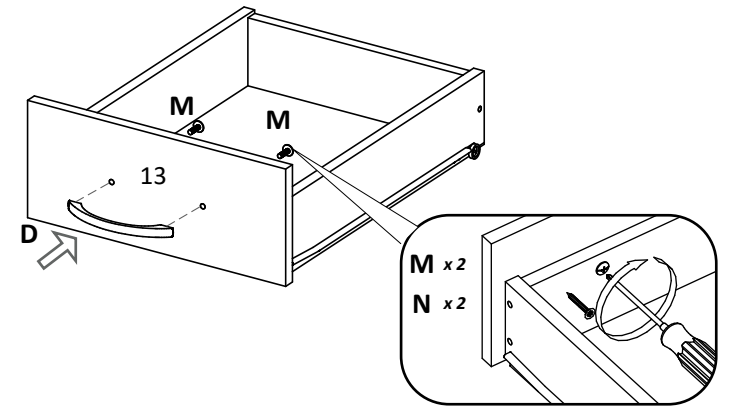

# KARA KITCHEN - L 1800 mm

1200x520x816 mm

<b>A</b> 7x50mm  x 16	<b>B</b>  x 16	<b>C</b> 3.5 x 16 mm  x 32	<b>D</b> 96 mm  x 4	<b>E</b>  x 4
<b>F</b>  x 2	<b>G</b> 400 mm  x 6	<b>H</b>  x 40	<b>I</b> M4 x 20 mm  x 6	<b>J</b>  x 1
<b>K</b>  x 6	<b>L</b> 400 mm  x 1	<b>M</b> M4 x 35 mm  x 2	<b>N</b> 3.5 x 25 mm  x 6	<b>O</b> 3.5 x 35 mm  x 4

NUMBER	LENGTH	WIDTH	PCS	COLOUR
1	800	480	1	WHITE
2	800	480	1	WHITE
3	1168	480	1	WHITE
4	684	480	1	WHITE
5	100	776	2	WHITE
6	376	70	2	WHITE
7	100	1168	1	WHITE
8	400	80	2	WHITE
9	319	80	1	WHITE
10	319	80	1	WHITE
11	696	396	1	COLOUR
12	696	396	1	COLOUR
13	150	396	1	COLOUR
14	542	396	1	COLOUR
15	400	520	1	COLOUR
16	696	396	1	BACK PANNEL
17	400	350	1	BACK PANNEL

2

3

4

5

**RO** INSTRUCȚIUNI DE ASAMBLARE - **BUCATARIA L1800 KARA - C2 - 1800 x 280 x 500 MM**

**EN** ASSEMBLY INSTRUCTIONS - **KARA KITCHEN L1800 - C2 - 1800 x 280 x 500 MM**

**RO**

NUMAR	LUNGIME	LATIME	BUC	CULOARE
1	500	260	1	ALB
2	500	260	1	ALB
3	1768	260	2	ALB
4	468	260	1	ALB
5	468	260	1	ALB
6	768	250	1	ALB
7	400	250	1	ALB
8	496	396	1	CULOARE
9	496	396	1	CULOARE
10	496	596	1	CULOARE
11	496	1006	1	PANOUL SPATE
12	496	790	1	PANOUL SPATE

# KARA KITCHEN - L 1800 mm

1800x280x500 mm

<b>A</b>  7x50mm x 16	<b>B</b>  x 16	<b>C</b>  96 mm x 3	<b>D</b>  x 6	<b>E</b>  x 1
<b>F</b>  M4 x 20mm x 6	<b>G</b>  x 40	<b>H</b>  8 mm 4x	<b>I</b>  6x80mm 4x	<b>J</b>  x 8
<b>K</b>  3.5 x 16 mm x 24	<b>L</b>  3.5 x 25 mm x 12	<b>M</b>  x 4		