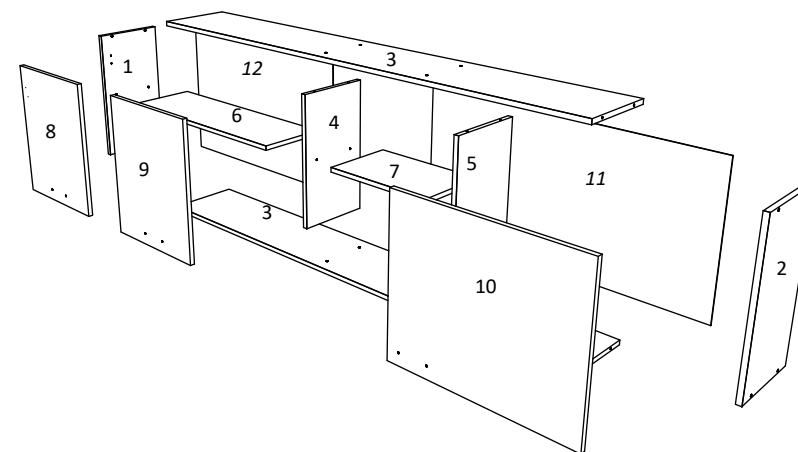

2

3

4

5

**RO** INSTRUCȚIUNI DE ASAMBLARE - **BUCATARIA L1800 KARA - C2 - 1800 x 280 x 500 MM**

**EN** ASSEMBLY INSTRUCTIONS - **KARA KITCHEN L1800 - C2 - 1800 x 280 x 500 MM**

**RO**

NUMAR	LUNGIME	LATIME	BUC	CULOARE
1	500	260	1	ALB
2	500	260	1	ALB
3	1768	260	2	ALB
4	468	260	1	ALB
5	468	260	1	ALB
6	768	250	1	ALB
7	400	250	1	ALB
8	496	396	1	CULOARE
9	496	396	1	CULOARE
10	496	596	1	CULOARE
11	496	1006	1	PANOUL SPATE
12	496	790	1	PANOUL SPATE

# KARA KITCHEN - L 1800 mm

1800x280x500 mm

<b>A</b>  7x50mm x 16	<b>B</b>  x 16	<b>C</b>  96 mm x 3	<b>D</b>  x 6	<b>E</b>  x 1
<b>F</b>  M4 x 20mm x 6	<b>G</b>  x 40	<b>H</b>  8 mm 4x	<b>I</b>  6x80mm 4x	<b>J</b>  x 8
<b>K</b>  3.5 x 16 mm x 24	<b>L</b>  3.5 x 25 mm x 12	<b>M</b>  x 4		