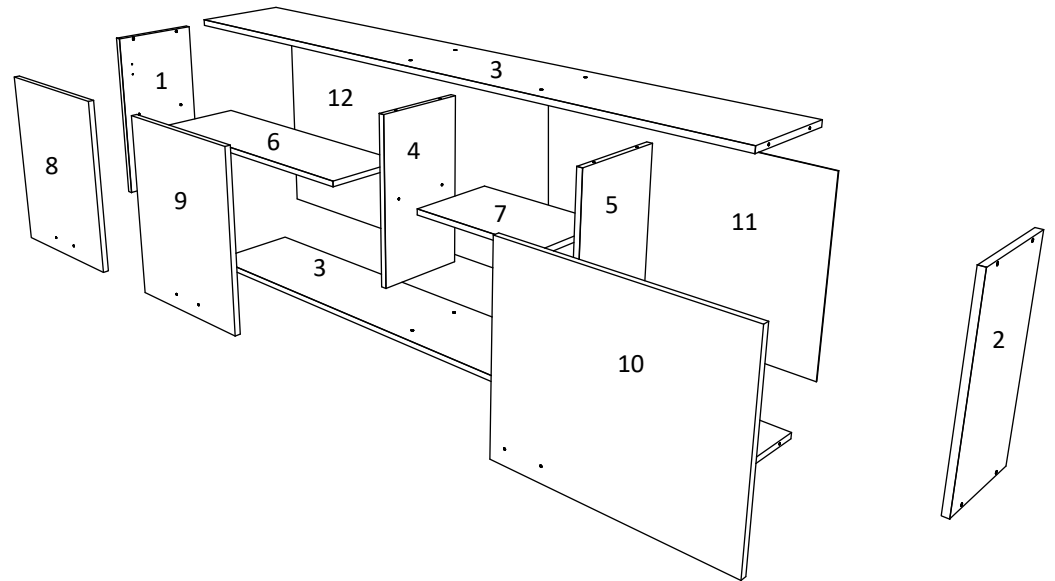

2

3

4

5

**RO** INSTRUCȚIUNI DE ASAMBLARE - **BUCATARIA L1800 KARA - C2 - 1800 x 280 x 500 MM**

**EN** ASSEMBLY INSTRUCTIONS - **KARA KITCHEN L1800 - C2 - 1800 x 280 x 500 MM**

**RO**

NUMAR	LUNGIME	LATIME	BUC	CULOARE
1	500	260	1	ALB
2	500	260	1	ALB
3	1768	260	2	ALB
4	468	260	1	ALB
5	468	260	1	ALB
6	768	250	1	ALB
7	400	250	1	ALB
8	496	396	1	CULOARE
9	496	396	1	CULOARE
10	496	596	1	CULOARE
11	496	1006	1	PANOUL SPATE
12	496	790	1	PANOUL SPATE

# KARA KITCHEN - L 1800 mm

1800x280x500 mm

<b>A</b>  7x50mm x 16	<b>B</b>  x 16	<b>C</b>  96 mm x 3	<b>D</b>  x 6	<b>E</b>  x 1
<b>F</b>  M4 x 20mm x 6	<b>G</b>  x 40	<b>H</b>  8 mm 4x	<b>I</b>  6x80mm 4x	<b>J</b>  x 8
<b>K</b>  3.5 x 16 mm x 24	<b>L</b>  3.5 x 25 mm x 12	<b>M</b>  x 4		