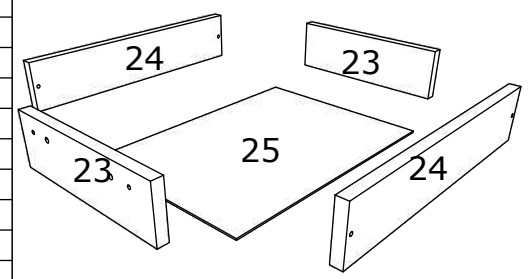

RO INSTRUCTIUNI DE ASAMBLARE - **BUFET HUGO 1000 x 440 x 1880 MM**

EN ASSEMBLY INSTRUCTIONS - **HUGO BUFFET 1000 x 440 x 1880 MM**

RO

NUMAR	LUNGIME	LATIME	BUCATI	CULOARE
1	1000	440	1	CULOARE1
2	1000	440	1	CULOARE1
3	703	440	2	CULOARE1
4	703	424	1	CULOARE1
5	315	424	1	CULOARE1
6	637	424	1	CULOARE1
7	1000	95	1	CULOARE1
8	1029	280	2	CULOARE1
9	1029	280	1	CULOARE1
10	1000	280	1	CULOARE1
11	637	280	1	CULOARE1
12	637	262	1	CULOARE1
13	315	270	2	CULOARE1
14	642	152	1	CULOARE2
15	320	152	1	CULOARE2
16	545	320	3	CULOARE2
17	641	315	2	CULOARE2
18	724	330	3	PANOU SPATE
19	1050	330	3	PANOU SPATE
20	580	80	2	CULOARE1
21	400	80	2	CULOARE1
22	611	400	1	PANOU SPATE
23	258	80	2	CULOARE1
24	400	80	2	CULOARE1
25	289	400	1	PANOU SPATE

EN

NUMBER	LENGTH	WIDTH	PCS	COLOUR
1	1000	440	1	COLOR1
2	1000	440	1	COLOR1
3	703	440	2	COLOR1
4	703	424	1	COLOR1
5	315	424	1	COLOR1
6	637	424	1	COLOR1
7	1000	95	1	COLOR1
8	1029	280	2	COLOR1
9	1029	280	1	COLOR1
10	1000	280	1	COLOR1
11	637	280	1	COLOR1
12	637	262	1	COLOR1
13	315	270	2	COLOR1
14	642	152	1	COLOR2
15	320	152	1	COLOR2
16	545	320	3	COLOR2
17	641	315	2	COLOR2
18	724	330	3	BACK PANEL
19	1050	330	3	BACK PANEL
20	580	80	2	COLOR1
21	400	80	2	COLOR1
22	611	400	1	BACK PANEL
23	258	80	2	COLOR1
24	400	80	2	COLOR1
25	289	400	1	BACK PANEL

A	7x50mm x 22	A*	x 4	B	x 6	C	x 6	C*	x 6	D	M4 x 20 mm x 14
E	3.5 x 16 mm x 76	F	3.5 x 25 mm x 4	G	3.5 x 35 mm x 8	H	4.2 x 32 mm x 4	I	x 4	J	x 8
K	x 2	L	x 2	M	400 mm x 2	N	x 142	O	x 1	P	1buc L = 366 mm 1buc L = 643 mm 1buc L = 701 mm x 3
R	x 20	S	x 4	T	128 mm x 7						