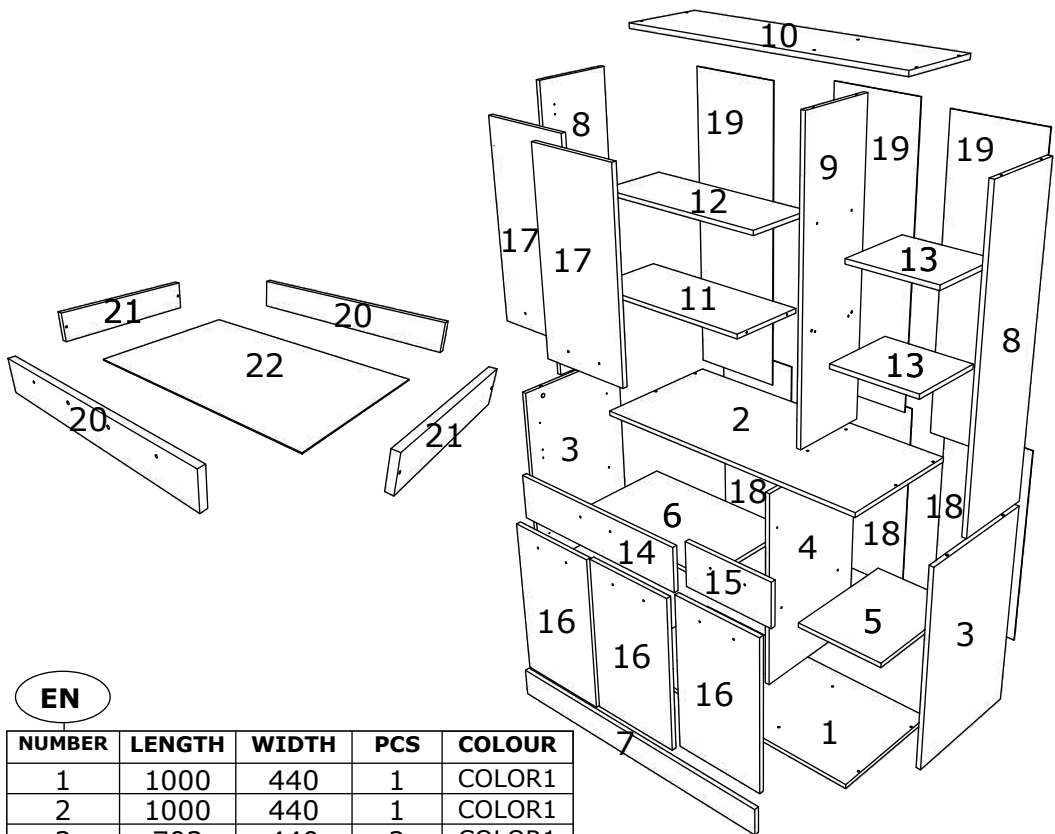

RO INSTRUCTIUNI DE ASAMBLARE - **BUFET HUGO 1000 x 440 x 1880 MM**

EN ASSEMBLY INSTRUCTIONS - **HUGO BUFFET 1000 x 440 x 1880 MM**

RO

NUMAR	LUNGIME	LATIME	BUCATI	CULOARE
1	1000	440	1	CULOARE1
2	1000	440	1	CULOARE1
3	703	440	2	CULOARE1
4	703	424	1	CULOARE1
5	315	424	1	CULOARE1
6	637	424	1	CULOARE1
7	1000	95	1	CULOARE1
8	1029	280	2	CULOARE1
9	1029	280	1	CULOARE1
10	1000	280	1	CULOARE1
11	637	280	1	CULOARE1
12	637	262	1	CULOARE1
13	315	270	2	CULOARE1
14	642	152	1	CULOARE2
15	320	152	1	CULOARE2
16	545	320	3	CULOARE2
17	641	315	2	CULOARE2
18	724	330	3	PANOU SPATE
19	1050	330	3	PANOU SPATE
20	580	80	2	CULOARE1
21	400	80	2	CULOARE1
22	611	400	1	PANOU SPATE
23	258	80	2	CULOARE1
24	400	80	2	CULOARE1
25	289	400	1	PANOU SPATE

EN

NUMBER	LENGTH	WIDTH	PCS	COLOUR
1	1000	440	1	COLOR1
2	1000	440	1	COLOR1
3	703	440	2	COLOR1
4	703	424	1	COLOR1
5	315	424	1	COLOR1
6	637	424	1	COLOR1
7	1000	95	1	COLOR1
8	1029	280	2	COLOR1
9	1029	280	1	COLOR1
10	1000	280	1	COLOR1
11	637	280	1	COLOR1
12	637	262	1	COLOR1
13	315	270	2	COLOR1
14	642	152	1	COLOR2
15	320	152	1	COLOR2
16	545	320	3	COLOR2
17	641	315	2	COLOR2
18	724	330	3	BACK PANEL
19	1050	330	3	BACK PANEL
20	580	80	2	COLOR1
21	400	80	2	COLOR1
22	611	400	1	BACK PANEL
23	258	80	2	COLOR1
24	400	80	2	COLOR1
25	289	400	1	BACK PANEL