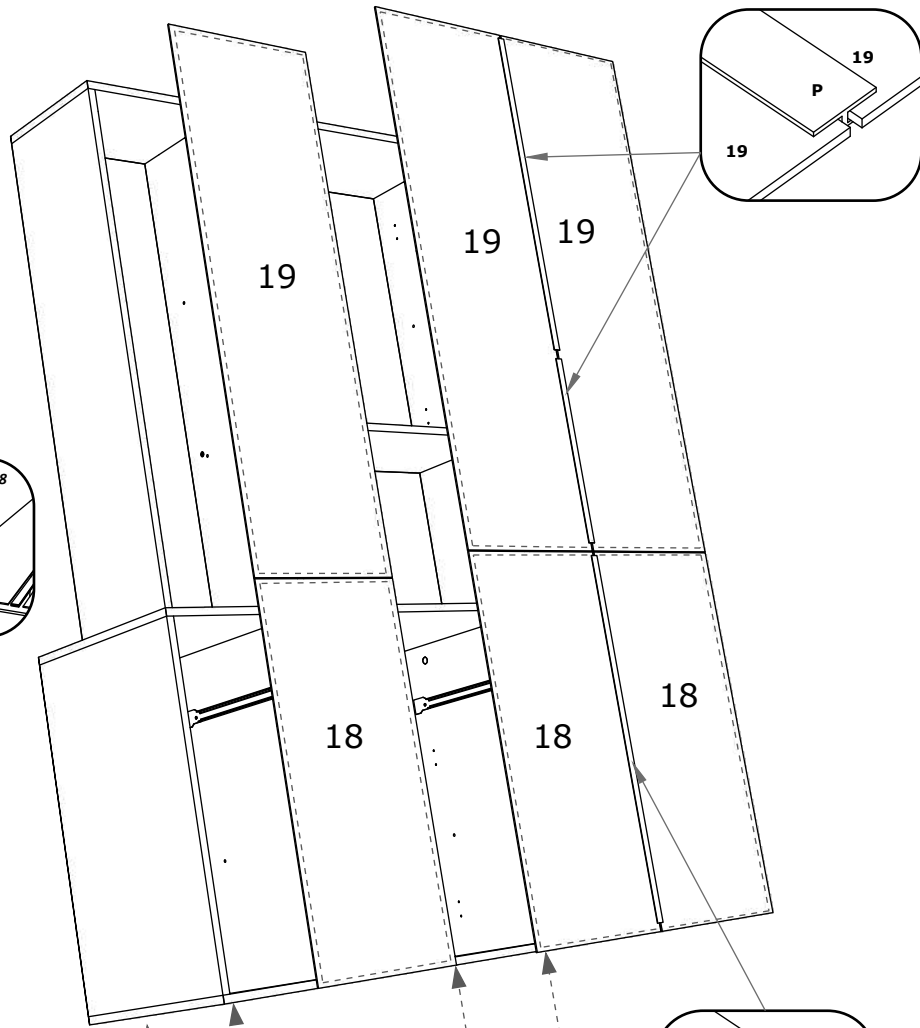

RO INSTRUCTIUNI DE ASAMBLARE - **BUFET HUGO 1000 x 440 x 1880 MM**

EN ASSEMBLY INSTRUCTIONS - **HUGO BUFFET 1000 x 440 x 1880 MM**

RO

NUMAR	LUNGIME	LATIME	BUCATI	CULOARE
1	1000	440	1	CULOARE1
2	1000	440	1	CULOARE1
3	703	440	2	CULOARE1
4	703	424	1	CULOARE1
5	315	424	1	CULOARE1
6	637	424	1	CULOARE1
7	1000	95	1	CULOARE1
8	1029	280	2	CULOARE1
9	1029	280	1	CULOARE1
10	1000	280	1	CULOARE1
11	637	280	1	CULOARE1
12	637	262	1	CULOARE1
13	315	270	2	CULOARE1
14	642	152	1	CULOARE2
15	320	152	1	CULOARE2
16	545	320	3	CULOARE2
17	641	315	2	CULOARE2
18	724	330	3	PANOU SPATE
19	1050	330	3	PANOU SPATE
20	580	80	2	CULOARE1
21	400	80	2	CULOARE1
22	611	400	1	PANOU SPATE
23	258	80	2	CULOARE1
24	400	80	2	CULOARE1
25	289	400	1	PANOU SPATE

A	7x50mm x 22	A*	x 4	B	x 6	C	x 6	C*	x 6	D	M4 x 20 mm x 14
E	3.5 x 16 mm x 76	F	3.5 x 25 mm x 4	G	3.5 x 35 mm x 8	H	4.2 x 32 mm x 4	I	x 4	J	x 8
K	x 2	L	x 2	M	400 mm x 2	N	x 142	O	x 1	P	1buc L = 366 mm 1buc L = 643 mm 1buc L = 701 mm x 3
R	x 20	S	x 4	T	128 mm x 7						

1

3

6 x A

2

4

5

6

7

8

4 x S

9

11

14

15