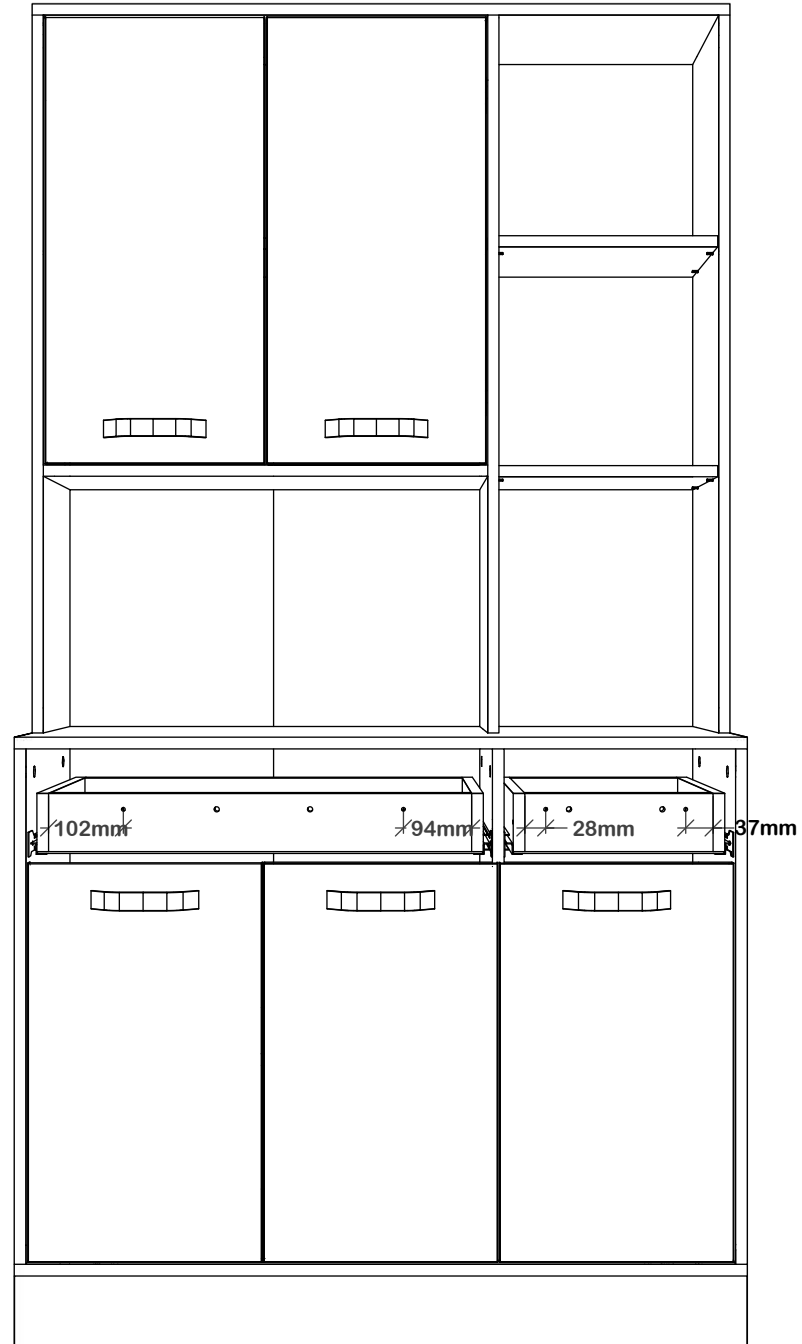

EN

NUMBER	LENGTH	WIDTH	PCS	COLOUR
1	1000	440	1	COLOR1
2	1000	440	1	COLOR1
3	703	440	2	COLOR1
4	703	424	1	COLOR1
5	315	424	1	COLOR1
6	637	424	1	COLOR1
7	1000	95	1	COLOR1
8	1029	280	2	COLOR1
9	1029	280	1	COLOR1
10	1000	280	1	COLOR1
11	637	280	1	COLOR1
12	637	262	1	COLOR1
13	315	270	2	COLOR1
14	642	152	1	COLOR2
15	320	152	1	COLOR2
16	545	320	3	COLOR2
17	641	315	2	COLOR2
18	724	330	3	BACK PANEL
19	1050	330	3	BACK PANEL
20	580	80	2	COLOR1
21	400	80	2	COLOR1
22	611	400	1	BACK PANEL
23	258	80	2	COLOR1
24	400	80	2	COLOR1
25	289	400	1	BACK PANEL

A	7x50mm x 22	A*	x 4	B	x 6	C	x 6	C*	x 6	D	M4 x 20 mm x 14
E	3.5 x 16 mm x 76	F	3.5 x 25 mm x 4	G	3.5 x 35 mm x 8	H	4.2 x 32 mm x 4	I	x 4	J	x 8
K	x 2	L	x 2	M	400 mm x 2	N	x 142	O	x 1	P	1buc L = 366 mm 1buc L = 643 mm 1buc L = 701 mm x 3
R	x 20	S	x 4	T	128 mm x 7						

8

4 x S

9

11

14

15