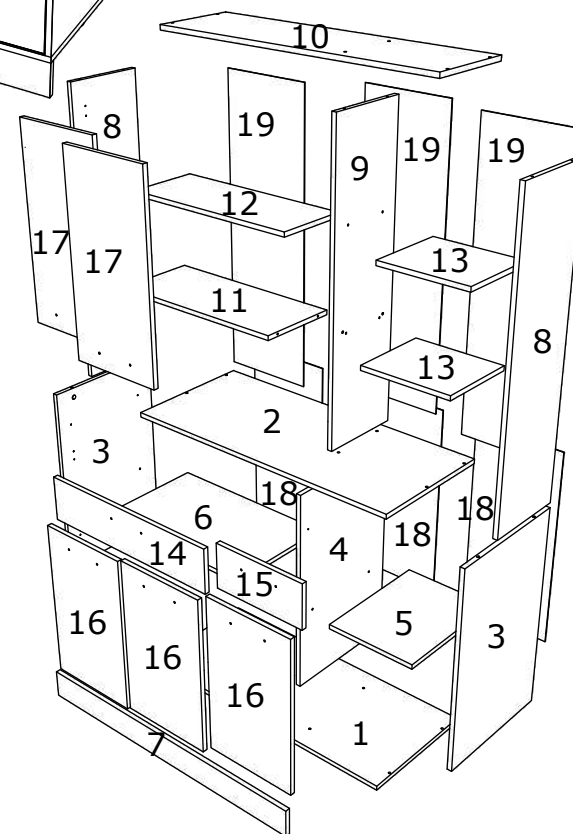

RO INSTRUCTIUNI DE ASAMBLARE - **BUFET HUGO 1000 x 440 x 1880 MM**

EN ASSEMBLY INSTRUCTIONS - **HUGO BUFFET 1000 x 440 x 1880 MM**

RO

NUMAR	LUNGIME	LATIME	BUCATI	CULOARE
1	1000	440	1	CULOARE1
2	1000	440	1	CULOARE1
3	703	440	2	CULOARE1
4	703	424	1	CULOARE1
5	315	424	1	CULOARE1
6	637	424	1	CULOARE1
7	1000	95	1	CULOARE1
8	1029	280	2	CULOARE1
9	1029	280	1	CULOARE1
10	1000	280	1	CULOARE1
11	637	280	1	CULOARE1
12	637	262	1	CULOARE1
13	315	270	2	CULOARE1
14	642	152	1	CULOARE2
15	320	152	1	CULOARE2
16	545	320	3	CULOARE2
17	641	315	2	CULOARE2
18	724	330	3	PANOU SPATE
19	1050	330	3	PANOU SPATE
20	580	80	2	CULOARE1
21	400	80	2	CULOARE1
22	611	400	1	PANOU SPATE
23	258	80	2	CULOARE1
24	400	80	2	CULOARE1
25	289	400	1	PANOU SPATE

EN

NUMBER	LENGTH	WIDTH	PCS	COLOUR
1	1000	440	1	COLOR1
2	1000	440	1	COLOR1
3	703	440	2	COLOR1
4	703	424	1	COLOR1
5	315	424	1	COLOR1
6	637	424	1	COLOR1
7	1000	95	1	COLOR1
8	1029	280	2	COLOR1
9	1029	280	1	COLOR1
10	1000	280	1	COLOR1
11	637	280	1	COLOR1
12	637	262	1	COLOR1
13	315	270	2	COLOR1
14	642	152	1	COLOR2
15	320	152	1	COLOR2
16	545	320	3	COLOR2
17	641	315	2	COLOR2
18	724	330	3	BACK PANEL
19	1050	330	3	BACK PANEL
20	580	80	2	COLOR1
21	400	80	2	COLOR1
22	611	400	1	BACK PANEL
23	258	80	2	COLOR1
24	400	80	2	COLOR1
25	289	400	1	BACK PANEL