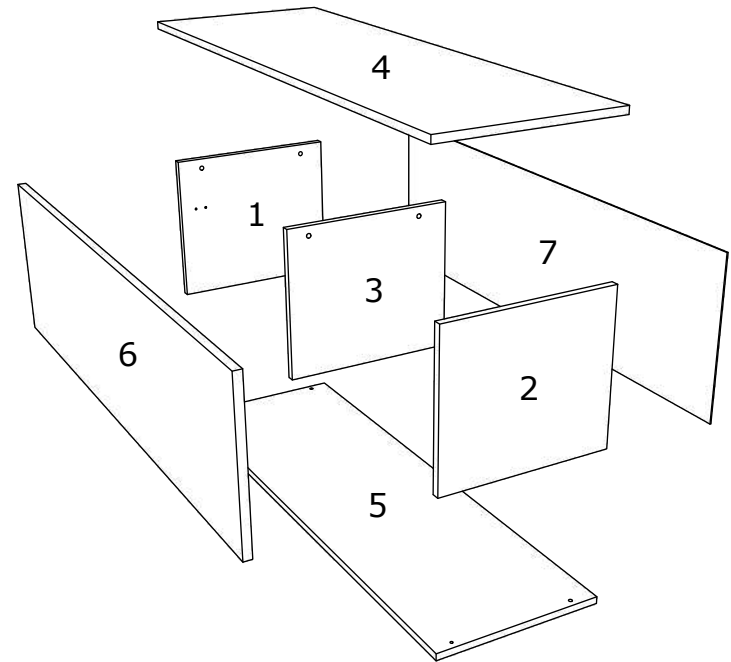

**HU** ÖSSZESZERELÉSI ÚTMUTATÓ - **ÉLŐ KOS - SZEKRÉNY 1 AJTÓ - 950 x 400 x 393 MM**

**BG** ИНСТРУКЦИИ ЗА СГЛОБЯВАНЕ - **ЖИВА КОС - ШКАФ 1 ВРАТА - 950 x 400 x 393 MM**

**RO**

NUMAR	LUNGIME	LATIME	BUC	CULOARE
1	336	380	1	CULOARE
2	336	380	1	CULOARE
3	336	380	1	CULOARE
4	952	400	1	CULOARE
5	950	380	1	CULOARE
6	946	348	1	CULOARE
7	946	364	1	PANOU SPATE

**EN**

NUMBER	LENGTH	WIDTH	PCS	COLOUR
1	336	380	1	COLOUR
2	336	380	1	COLOUR
3	336	380	1	COLOUR
4	952	400	1	COLOUR
5	950	380	1	COLOUR
6	946	348	1	COLOUR
7	946	364	1	BACK PANNEL

**HU**

SZÁM	HOSSZA	SZÉLES	DARAB	SZÍN
1	336	380	1	SZÍN
2	336	380	1	SZÍN
3	336	380	1	SZÍN
4	952	400	1	SZÍN
5	950	380	1	SZÍN
6	946	348	1	SZÍN
7	946	364	1	HÁTULSÓ PANEL

**BG**

Номер	Дължина	Ширина	Парчета	Цвят
1	336	380	1	Цвят
2	336	380	1	Цвят
3	336	380	1	Цвят
4	952	400	1	Цвят
5	950	380	1	Цвят
6	946	348	1	Цвят
7	946	364	1	Заден панел

**FR**

NOMBRE	LONGUEUR	LARGEUR	PIÈCES	COULEUR
1	336	380	1	COULEUR
2	336	380	1	COULEUR
3	336	380	1	COULEUR
4	952	400	1	COULEUR
5	950	380	1	COULEUR
6	946	348	1	COULEUR
7	946	364	1	PANNEAU ARRIÈRE

I

H

H x 2

L x 4

3.5 x 16 mm

H x 2

L x 4

H