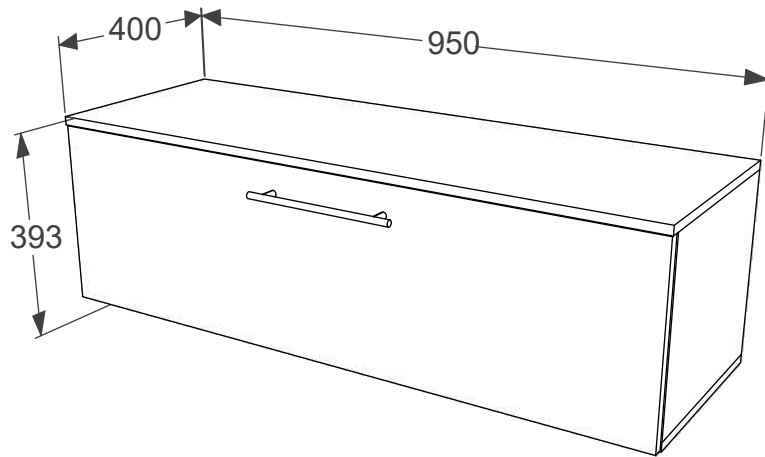

**HU** ÖSSZESZERELÉSI ÚTMUTATÓ - **ÉLŐ KOS - SZEKRÉNY 1 AJTÓ - 950 x 400 x 393 MM**

**BG** ИНСТРУКЦИИ ЗА СГЛОБЯВАНЕ - **ЖИВА КОС - ШКАФ 1 ВРАТА - 950 x 400 x 393 MM**

**RO**

NUMAR	LUNGIME	LATIME	BUC	CULOARE
1	336	380	1	CULOARE
2	336	380	1	CULOARE
3	336	380	1	CULOARE
4	952	400	1	CULOARE
5	950	380	1	CULOARE
6	946	348	1	CULOARE
7	946	364	1	PANOU SPATE

**EN**

NUMBER	LENGTH	WIDTH	PCS	COLOUR
1	336	380	1	COLOUR
2	336	380	1	COLOUR
3	336	380	1	COLOUR
4	952	400	1	COLOUR
5	950	380	1	COLOUR
6	946	348	1	COLOUR
7	946	364	1	BACK PANNEL

**HU**

SZÁM	HOSSZA	SZÉLES	DARAB	SZÍN
1	336	380	1	SZÍN
2	336	380	1	SZÍN
3	336	380	1	SZÍN
4	952	400	1	SZÍN
5	950	380	1	SZÍN
6	946	348	1	SZÍN
7	946	364	1	HÁTULSÓ PANEL

**BG**

Номер	Дължина	Ширина	Парчета	Цвят
1	336	380	1	Цвят
2	336	380	1	Цвят
3	336	380	1	Цвят
4	952	400	1	Цвят
5	950	380	1	Цвят
6	946	348	1	Цвят
7	946	364	1	Заден панел

**FR**

NOMBRE	LONGUEUR	LARGEUR	PIÈCES	COULEUR
1	336	380	1	COULEUR
2	336	380	1	COULEUR
3	336	380	1	COULEUR
4	952	400	1	COULEUR
5	950	380	1	COULEUR
6	946	348	1	COULEUR
7	946	364	1	PANNEAU ARRIÈRE

I

H

H x 2

L x 4

3.5 x 16 mm

H x 2

L x 4

H