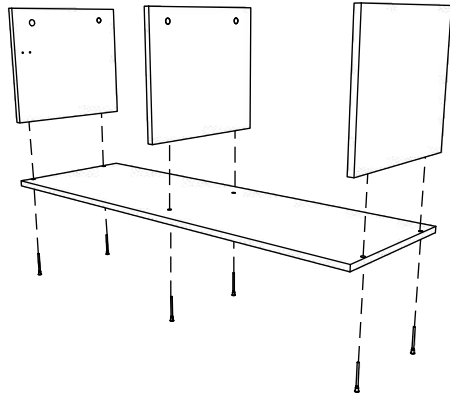

**BG**

Номер	Дължина	Ширина	Парчета	Цвят
1	336	380	1	Цвят
2	336	380	1	Цвят
3	336	380	1	Цвят
4	952	400	1	Цвят
5	950	380	1	Цвят
6	946	348	1	Цвят
7	946	364	1	Заден панел

**FR**

NOMBRE	LONGUEUR	LARGEUR	PIÈCES	COULEUR
1	336	380	1	COULEUR
2	336	380	1	COULEUR
3	336	380	1	COULEUR
4	952	400	1	COULEUR
5	950	380	1	COULEUR
6	946	348	1	COULEUR
7	946	364	1	PANNEAU ARRIÈRE

A	7x50mm	B		C	25 mm	D	4 x 22mm	E		F	
	x 6		x 25		x 6		x 2		x 6		x 6
G		H		I	320 mm	J	3.5 x 25 mm	K		L	3.5 x 16 mm
	x 6		x 2		x 1		x 12		x 1		x 16
		M									
			x 2								

No	B	b	x
1	336	380	1
2	336	380	1
3	336	380	1
4	952	400	1
5	950	380	1
6	946	348	1
7	946	364	1