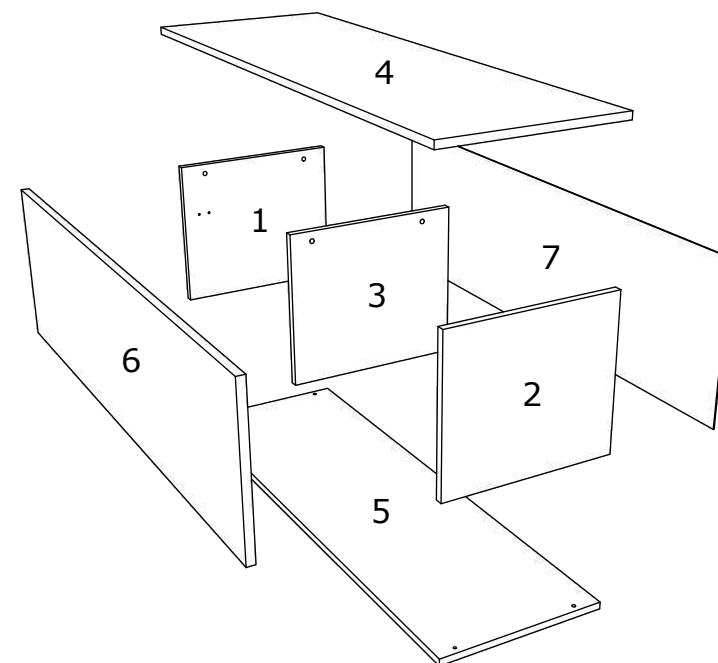

**HU** ÖSSZESZERELÉSI ÚTMUTATÓ - **ÉLŐ KOS - SZEKRÉNY 1 AJTÓ - 950 x 400 x 393 MM**

**BG** ИНСТРУКЦИИ ЗА СГЛОБЯВАНЕ - **ЖИВА КОС - ШКАФ 1 ВРАТА - 950 x 400 x 393 MM**

**RO**

NUMAR	LUNGIME	LATIME	BUC	CULOARE
1	336	380	1	CULOARE
2	336	380	1	CULOARE
3	336	380	1	CULOARE
4	952	400	1	CULOARE
5	950	380	1	CULOARE
6	946	348	1	CULOARE
7	946	364	1	PANOU SPATE

**EN**

NUMBER	LENGTH	WIDTH	PCS	COLOUR
1	336	380	1	COLOUR
2	336	380	1	COLOUR
3	336	380	1	COLOUR
4	952	400	1	COLOUR
5	950	380	1	COLOUR
6	946	348	1	COLOUR
7	946	364	1	BACK PANNEL

**HU**

SZÁM	HOSSZA	SZÉLES	DARAB	SZÍN
1	336	380	1	SZÍN
2	336	380	1	SZÍN
3	336	380	1	SZÍN
4	952	400	1	SZÍN
5	950	380	1	SZÍN
6	946	348	1	SZÍN
7	946	364	1	HÁTULSÓ PANEL

**BG**

Номер	Дължина	Ширина	Парчета	Цвят
1	336	380	1	Цвят
2	336	380	1	Цвят
3	336	380	1	Цвят
4	952	400	1	Цвят
5	950	380	1	Цвят
6	946	348	1	Цвят
7	946	364	1	Заден панел

**FR**

NOMBRE	LONGUEUR	LARGEUR	PIÈCES	COULEUR
1	336	380	1	COULEUR
2	336	380	1	COULEUR
3	336	380	1	COULEUR
4	952	400	1	COULEUR
5	950	380	1	COULEUR
6	946	348	1	COULEUR
7	946	364	1	PANNEAU ARRIÈRE

I

H

H x 2

L x 4

3.5 x 16 mm

H x 2

L x 4

H