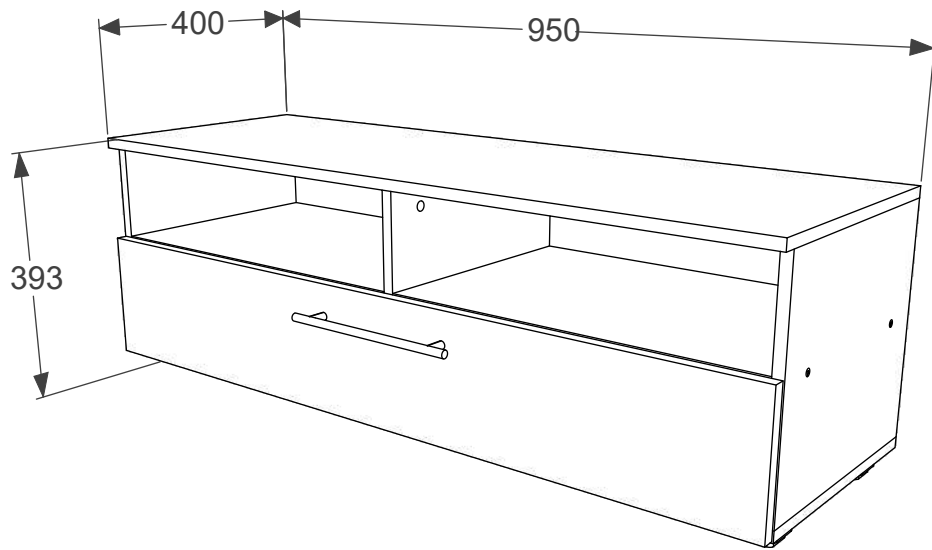

**HU**

SZÁM	HOSSZA	SZÉLES	DARAB	SZÍN
1	336	380	1	SZÍN
2	336	380	1	SZÍN
3	336	380	1	SZÍN
4	952	400	1	SZÍN
5	950	380	1	SZÍN
6	946	198	1	SZÍN
7	946	364	1	HÁTULSÓ PANEL
8	451	380	1	SZÍN
9	451	380	1	SZÍN

**BG**

Номер	Дължина	Ширина	Парчета	Цвят
1	336	380	1	Цвят
2	336	380	1	Цвят
3	336	380	1	Цвят
4	952	400	1	Цвят
5	950	380	1	Цвят
6	946	198	1	Цвят
7	946	364	1	Заден панел
8	451	380	1	Цвят
9	451	380	1	Цвят

**FR**

NOMBRE	LONGUEUR	LARGEUR	PIÈCES	COULEUR
1	336	380	1	COULEUR
2	336	380	1	COULEUR
3	336	380	1	COULEUR
4	952	400	1	COULEUR
5	950	380	1	COULEUR
6	946	198	1	COULEUR
7	946	364	1	PANNEAU ARRIÈRE
8	451	380	1	COULEUR
9	451	380	1	COULEUR