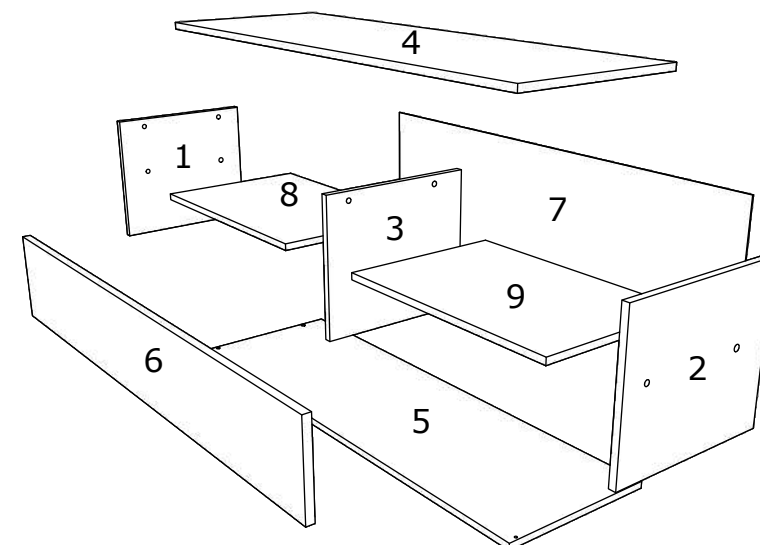

**HU**

SZÁM	HOSSZA	SZÉLES	DARAB	SZÍN
1	336	380	1	SZÍN
2	336	380	1	SZÍN
3	336	380	1	SZÍN
4	952	400	1	SZÍN
5	950	380	1	SZÍN
6	946	198	1	SZÍN
7	946	364	1	HÁTULSÓ PANEL
8	451	380	1	SZÍN
9	451	380	1	SZÍN

**BG**

Номер	Дължина	Ширина	Парчета	Цвят
1	336	380	1	Цвят
2	336	380	1	Цвят
3	336	380	1	Цвят
4	952	400	1	Цвят
5	950	380	1	Цвят
6	946	198	1	Цвят
7	946	364	1	Заден панел
8	451	380	1	Цвят
9	451	380	1	Цвят

**FR**

NOMBRE	LONGUEUR	LARGEUR	PIÈCES	COULEUR
1	336	380	1	COULEUR
2	336	380	1	COULEUR
3	336	380	1	COULEUR
4	952	400	1	COULEUR
5	950	380	1	COULEUR
6	946	198	1	COULEUR
7	946	364	1	PANNEAU ARRIÈRE
8	451	380	1	COULEUR
9	451	380	1	COULEUR