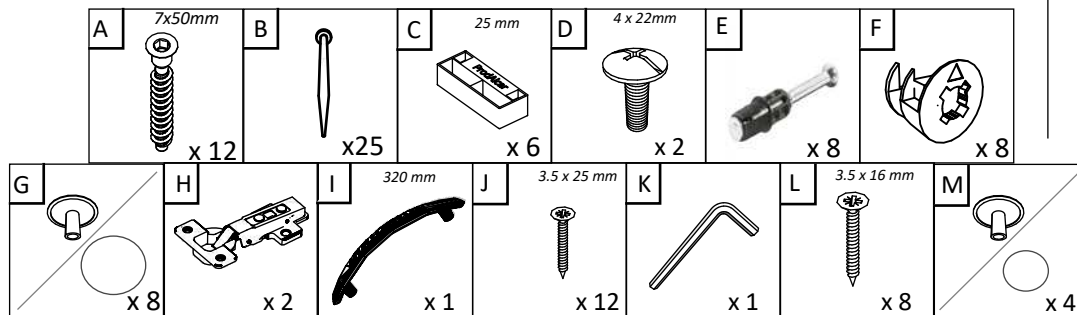

**HU**

SZÁM	HOSSZA	SZÉLES	DARAB	SZÍN
1	336	380	1	SZÍN
2	336	380	1	SZÍN
3	336	380	1	SZÍN
4	952	400	1	SZÍN
5	950	380	1	SZÍN
6	946	198	1	SZÍN
7	946	364	1	HÁTULSÓ PANEL
8	451	380	1	SZÍN
9	451	380	1	SZÍN

**BG**

Номер	Дължина	Ширина	Парчета	Цвят
1	336	380	1	Цвят
2	336	380	1	Цвят
3	336	380	1	Цвят
4	952	400	1	Цвят
5	950	380	1	Цвят
6	946	198	1	Цвят
7	946	364	1	Заден панел
8	451	380	1	Цвят
9	451	380	1	Цвят

**FR**

NOMBRE	LONGUEUR	LARGEUR	PIÈCES	COULEUR
1	336	380	1	COULEUR
2	336	380	1	COULEUR
3	336	380	1	COULEUR
4	952	400	1	COULEUR
5	950	380	1	COULEUR
6	946	198	1	COULEUR
7	946	364	1	PANNEAU ARRIÈRE
8	451	380	1	COULEUR
9	451	380	1	COULEUR