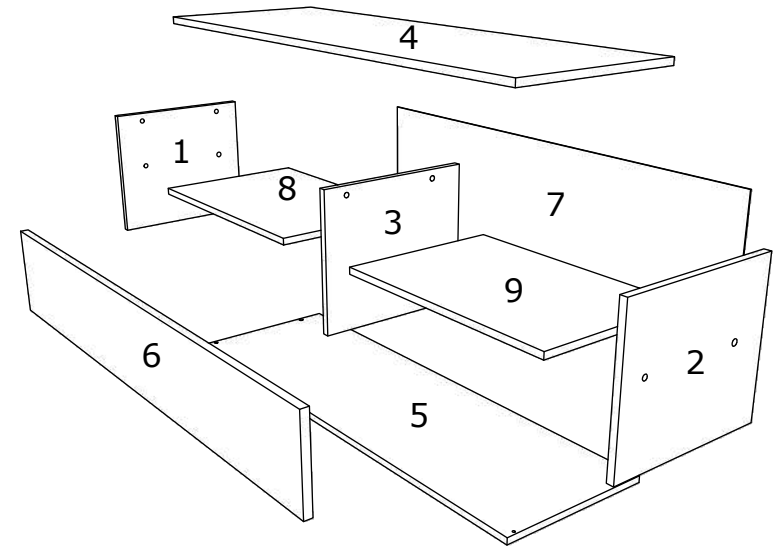

**HU**

SZÁM	HOSSZA	SZÉLES	DARAB	SZÍN
1	336	380	1	SZÍN
2	336	380	1	SZÍN
3	336	380	1	SZÍN
4	952	400	1	SZÍN
5	950	380	1	SZÍN
6	946	198	1	SZÍN
7	946	364	1	HÁTULSÓ PANEL
8	451	380	1	SZÍN
9	451	380	1	SZÍN

**BG**

Номер	Дължина	Ширина	Парчета	Цвят
1	336	380	1	Цвят
2	336	380	1	Цвят
3	336	380	1	Цвят
4	952	400	1	Цвят
5	950	380	1	Цвят
6	946	198	1	Цвят
7	946	364	1	Заден панел
8	451	380	1	Цвят
9	451	380	1	Цвят

**FR**

NOMBRE	LONGUEUR	LARGEUR	PIÈCES	COULEUR
1	336	380	1	COULEUR
2	336	380	1	COULEUR
3	336	380	1	COULEUR
4	952	400	1	COULEUR
5	950	380	1	COULEUR
6	946	198	1	COULEUR
7	946	364	1	PANNEAU ARRIÈRE
8	451	380	1	COULEUR
9	451	380	1	COULEUR