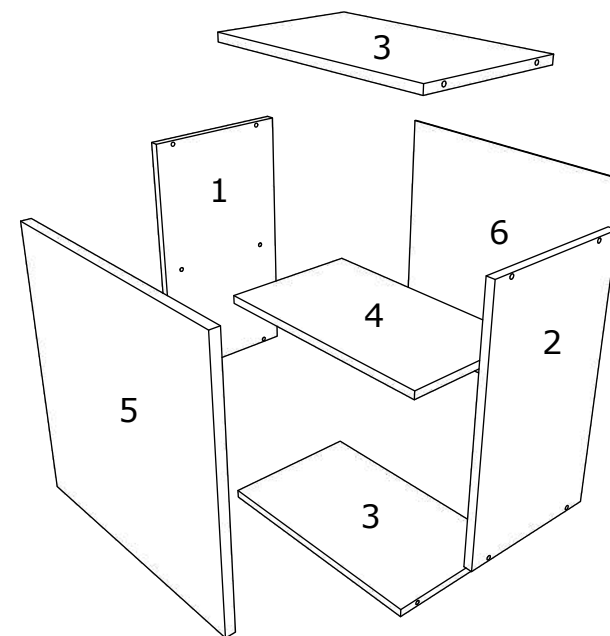

HU ÖSSZESZERELÉSI ÚTMUTATÓ - **ÉLŐ KOS - CUBE KOS 1 AJTÓ - 500 x 500 x 300 MM**

BG ИНСТРУКЦИИ ЗА СГЛОБЯВАНЕ - **ЖИВА КОС - CUBE КОС 1 ВРАТА - 500 x 500 x 300 MM**

RO

NUMAR	LUNGIME	LATIME	BUC	CULOARE
1	500	280	1	CULOARE
2	500	280	1	CULOARE
3	468	280	2	CULOARE
4	468	268	1	CULOARE
5	496	496	1	CULOARE
6	496	496	1	PANOU SPATE

EN

NUMBER	LENGTH	WIDTH	PCS	COLOUR
1	500	280	1	COLOUR
2	500	280	1	COLOUR
3	468	280	2	COLOUR
4	468	268	1	COLOUR
5	496	496	1	COLOUR
6	496	496	1	BACK PANNEL

HU

SZÁM	HOSSZA	SZÉLES	DARAB	SZÍN
1	500	280	1	SZÍN
2	500	280	1	SZÍN
3	468	280	2	SZÍN
4	468	268	1	SZÍN
5	496	496	1	SZÍN
6	496	496	1	HÁTULSÓ PANEL

BG

Номер	Дължина	Ширина	Парчета	Цвят
1	500	280	1	Цвят
2	500	280	1	Цвят
3	468	280	2	Цвят
4	468	268	1	Цвят
5	496	496	1	Цвят
6	496	496	1	Заден панел

FR

NOMBRE	LONGUEUR	LARGEUR	PIÈCES	COULEUR
1	500	280	1	COULEUR
2	500	280	1	COULEUR
3	468	280	2	COULEUR
4	468	268	1	COULEUR
5	496	496	1	COULEUR
6	496	496	1	PANNEAU ARRIÈRE

A	7x50mm x 8	B	x 20	C	x 8	D	4 x 22mm x 2	E	320 mm x 1	F	x 1
G	3.5 x 16 mm x 12	H	x 2	I	x 2	J	x 2	K	6x80mm x 2	L	x 4

No	B	b	x
1	500	280	1
2	500	280	1
3	468	280	2
4	468	268	1
5	496	496	1
6	496	496	1

1

2

3

OR