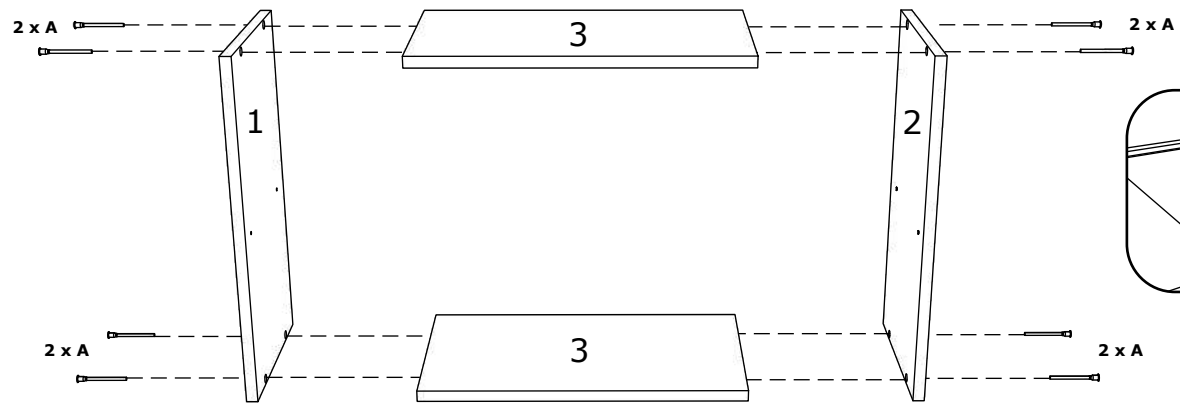

BG

Номер	Дължина	Ширина	Парчета	Цвят
1	500	280	1	Цвят
2	500	280	1	Цвят
3	468	280	2	Цвят
4	468	268	1	Цвят
5	496	496	1	Цвят
6	496	496	1	Заден панел

FR

NOMBRE	LONGUEUR	LARGEUR	PIÈCES	COULEUR
1	500	280	1	COULEUR
2	500	280	1	COULEUR
3	468	280	2	COULEUR
4	468	268	1	COULEUR
5	496	496	1	COULEUR
6	496	496	1	PANNEAU ARRIÈRE

A	7x50mm x 8	B	x 20	C	x 8	D	4 x 22mm x 2	E	320 mm x 1	F	x 1
G	3.5 x 16 mm x 12	H	x 2	I	x 2	J	x 2	K	6x80mm x 2	L	x 4

No	B	b	x
1	500	280	1
2	500	280	1
3	468	280	2
4	468	268	1
5	496	496	1
6	496	496	1

1

2

3

OR