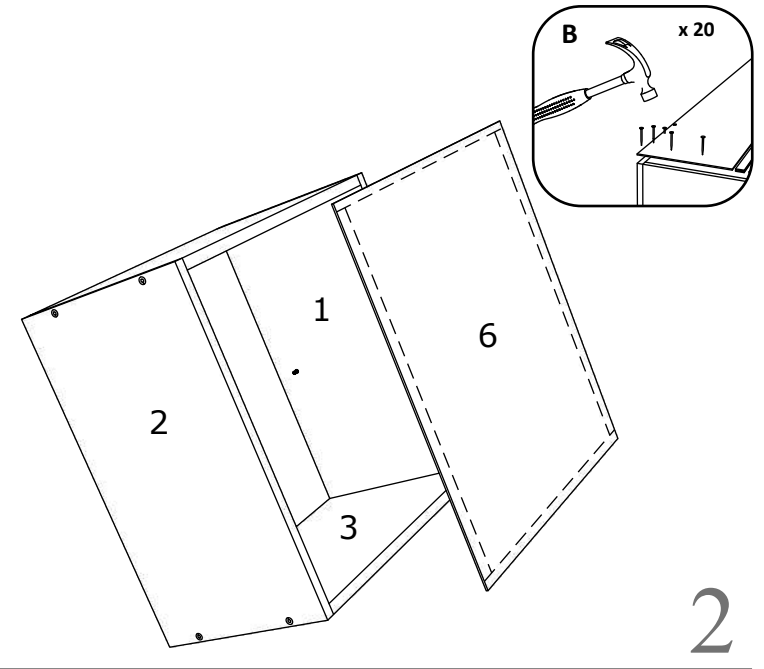

BG

Номер	Дължина	Ширина	Парчета	Цвят
1	500	280	1	Цвят
2	500	280	1	Цвят
3	468	280	2	Цвят
4	468	268	1	Цвят
5	496	496	1	Цвят
6	496	496	1	Заден панел

FR

NOMBRE	LONGUEUR	LARGEUR	PIÈCES	COULEUR
1	500	280	1	COULEUR
2	500	280	1	COULEUR
3	468	280	2	COULEUR
4	468	268	1	COULEUR
5	496	496	1	COULEUR
6	496	496	1	PANNEAU ARRIÈRE

A	7x50mm x 8	B	x 20	C	x 8	D	4 x 22mm x 2	E	320 mm x 1	F	x 1
G	3.5 x 16 mm x 12	H	x 2	I	x 2	J	x 2	K	6x80mm x 2	L	x 4

No	B	b	x
1	500	280	1
2	500	280	1
3	468	280	2
4	468	268	1
5	496	496	1
6	496	496	1

1

2

3

OR