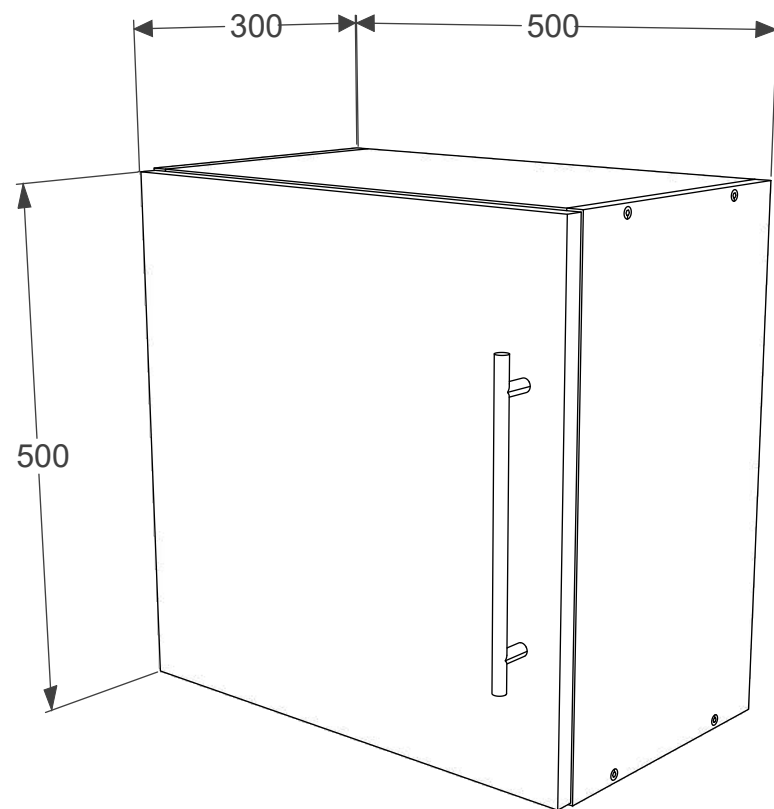

RO INSTRUCȚIUNI DE ASAMBLARE - **LIVING KOS - CUB KOS 1 USA - 500 x 500 x 300 MM**

EN ASSEMBLY INSTRUCTIONS - **LIVING KOS - CUBE KOS 1 DOOR - 500 x 500 x 300 MM**

FR ISTRUCTIONS DE MONTAGE - **VIVRE KOS - CUBE KOS 1 PORTE - 500 x 500 x 300 MM**

HU ÖSSZESZERELÉSI ÚTMUTATÓ - **ÉLŐ KOS - CUBE KOS 1 AJTÓ - 500 x 500 x 300 MM**

BG ИНСТРУКЦИИ ЗА СГЛОБЯВАНЕ - **ЖИВА КОС - CUBE КОС 1 ВРАТА - 500 x 500 x 300 MM**

RO

NUMAR	LUNGIME	LATIME	BUC	CULOARE
1	500	280	1	CULOARE
2	500	280	1	CULOARE
3	468	280	2	CULOARE
4	468	268	1	CULOARE
5	496	496	1	CULOARE
6	496	496	1	PANOU SPATE

EN

NUMBER	LENGTH	WIDTH	PCS	COLOUR
1	500	280	1	COLOUR
2	500	280	1	COLOUR
3	468	280	2	COLOUR
4	468	268	1	COLOUR
5	496	496	1	COLOUR
6	496	496	1	BACK PANNEL

HU

SZÁM	HOSSZA	SZÉLES	DARAB	SZÍN
1	500	280	1	SZÍN
2	500	280	1	SZÍN
3	468	280	2	SZÍN
4	468	268	1	SZÍN
5	496	496	1	SZÍN
6	496	496	1	HÁTULSÓ PANEL

A	7x50mm x 8	B	x 20	C	x 8	D	4 x 22mm x 2	E	320 mm x 1	F	x 1
G	3.5 x 16 mm x 12	H	x 2	I	x 2	J	x 2	K	6x80mm x 2	L	x 4

No	B	b	x
1	500	280	1
2	500	280	1
3	468	280	2
4	468	268	1
5	496	496	1
6	496	496	1

1

2

3

OR