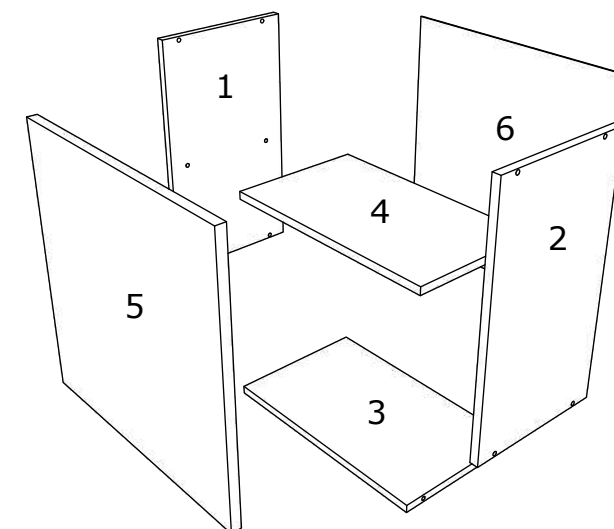

RO INSTRUCȚIUNI DE ASAMBLARE - **LIVING KOS - CUB KOS 1 USA - 500 x 500 x 300 MM**

EN ASSEMBLY INSTRUCTIONS - **LIVING KOS - CUBE KOS 1 DOOR - 500 x 500 x 300 MM**

FR ISTRUCTIONS DE MONTAGE - **VIVRE KOS - CUBE KOS 1 PORTE - 500 x 500 x 300 MM**

HU ÖSSZESZERELÉSI ÚTMUTATÓ - **ÉLŐ KOS - CUBE KOS 1 AJTÓ - 500 x 500 x 300 MM**

BG ИНСТРУКЦИИ ЗА СГЛОБЯВАНЕ - **ЖИВА КОС - CUBE КОС 1 ВРАТА - 500 x 500 x 300 MM**

RO

NUMAR	LUNGIME	LATIME	BUC	CULOARE
1	500	280	1	CULOARE
2	500	280	1	CULOARE
3	468	280	2	CULOARE
4	468	268	1	CULOARE
5	496	496	1	CULOARE
6	496	496	1	PANOU SPATE

EN

NUMBER	LENGTH	WIDTH	PCS	COLOUR
1	500	280	1	COLOUR
2	500	280	1	COLOUR
3	468	280	2	COLOUR
4	468	268	1	COLOUR
5	496	496	1	COLOUR
6	496	496	1	BACK PANNEL

HU

SZÁM	HOSSZA	SZÉLES	DARAB	SZÍN
1	500	280	1	SZÍN
2	500	280	1	SZÍN
3	468	280	2	SZÍN
4	468	268	1	SZÍN
5	496	496	1	SZÍN
6	496	496	1	HÁTULSÓ PANEL

BG

Номер	Дължина	Ширина	Парчета	Цвят
1	500	280	1	Цвят
2	500	280	1	Цвят
3	468	280	2	Цвят
4	468	268	1	Цвят
5	496	496	1	Цвят
6	496	496	1	Заден панел

FR

NOMBRE	LONGUEUR	LARGEUR	PIÈCES	COULEUR
1	500	280	1	COULEUR
2	500	280	1	COULEUR
3	468	280	2	COULEUR
4	468	268	1	COULEUR
5	496	496	1	COULEUR
6	496	496	1	PANNEAU ARRIÈRE