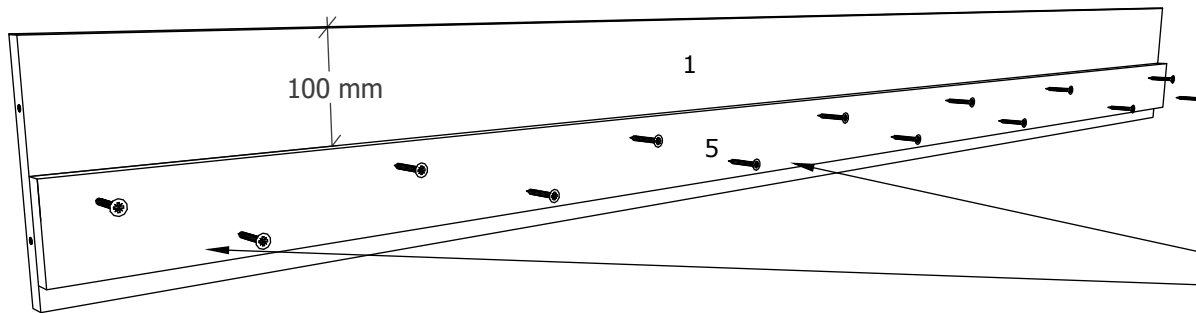

NUMBE	RLENGTH	WIDTH	PCS	COLOUR
1	2000	200	2	COLOUR
2	1832	330	1	COLOUR
3	1832	685	1	COLOUR
4	2000	230	1	BACK PANNEL
5	1998	100	2	BACK PANNEL
6	1800	550	3	BACK PANNEL
7	230	600	2	BACK PANNEL