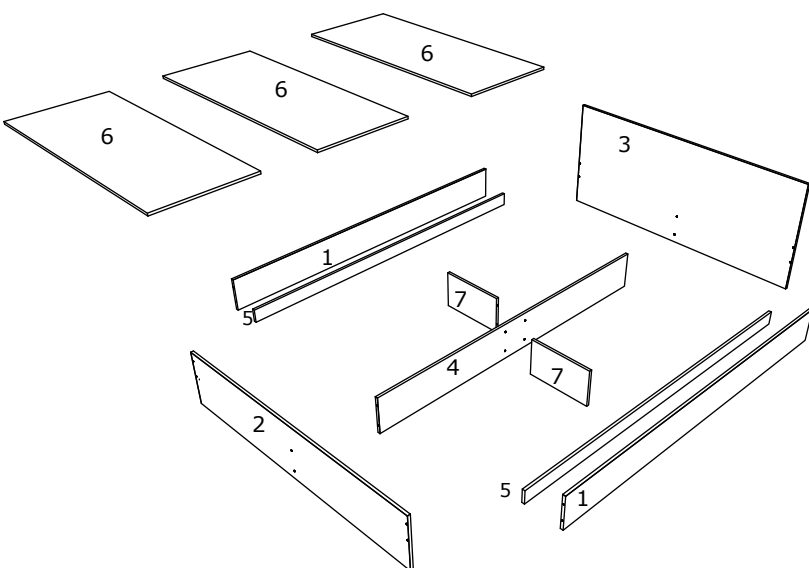

RO INSTRUCTIUNI DE ASAMBLARE - **PAT- 200 x 180 CM**

EN ASSEMBLY INSTRUCTIONS - **BED - 200 x 180 CM**

FR ISTRUCTIONS DE MONTAGE - **LIT - 200 x 180 CM**

HU ÖSSZESZERELÉSI ÚTMUTATÓ - **ÁGY - 200 x 180 CM**

BG ИНСТРУКЦИИ ЗА СГЛОБЯВАНЕ - **Легло - 200 x 180 CM**

RO

NUMAR	LUNGIME	LATIME	BUC	CULOARE
1	2000	200	2	CULOARE
2	1832	330	1	CULOARE
3	1832	685	1	CULOARE
4	2000	230	1	PANOU SPATE
5	1998	100	2	PANOU SPATE
6	1800	550	3	PANOU SPATE
7	230	600	2	PANOU SPATE

EN

NUMBE	RLENGTH	WIDTH	PCS	COLOUR
1	2000	200	2	COLOUR
2	1832	330	1	COLOUR
3	1832	685	1	COLOUR
4	2000	230	1	BACK PANNEL
5	1998	100	2	BACK PANNEL
6	1800	550	3	BACK PANNEL
7	230	600	2	BACK PANNEL

HU

SZÁM	HOSSZA	SZÉLES	DARAB	SZÍN
1	2000	200	2	SZÍN
2	1832	330	1	SZÍN
3	1832	685	1	SZÍN
4	2000	230	1	HÁTULSÓ PANEL
5	1998	100	2	HÁTULSÓ PANEL
6	1800	550	3	HÁTULSÓ PANEL
7	230	600	2	HÁTULSÓ PANEL

BG

Номер	Дължина	Ширина	Парчета	Цвят
1	2000	200	2	Цвят
2	1832	330	1	Цвят
3	1832	685	1	Цвят
4	2000	230	1	Заден панел
5	1998	100	2	Заден панел
6	1800	550	3	Заден панел
7	230	600	2	Заден панел

FR

NOMBRE	LONGUEUR	LARGEUR	PIÈCES	COULEUR
1	2000	200	2	COULEUR
2	1832	330	1	COULEUR
3	1832	685	1	COULEUR
4	2000	230	1	PANNEAU ARRIÈRE
5	1998	100	2	PANNEAU ARRIÈRE
6	1800	550	3	PANNEAU ARRIÈRE
7	230	600	2	PANNEAU ARRIÈRE