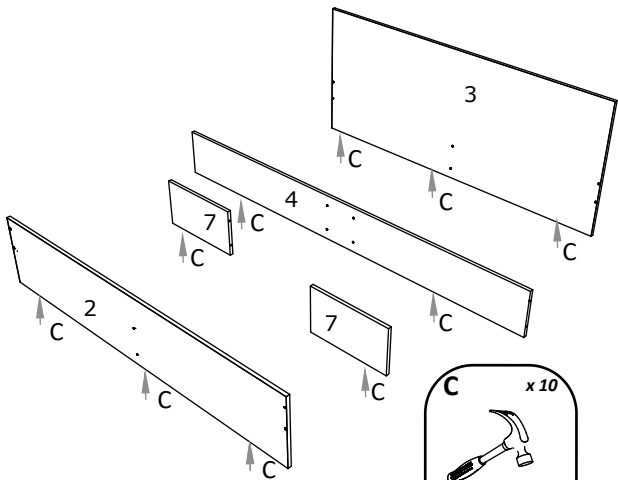

BG

Номер	Дължина	Ширина	Парчета	Цвят
1	2000	200	2	Цвят
2	1832	330	1	Цвят
3	1832	685	1	Цвят
4	2000	230	1	Заден панел
5	1998	100	2	Заден панел
6	1800	550	3	Заден панел
7	230	600	2	Заден панел

FR

NOMBRE	LONGUEUR	LARGEUR	PIÈCES	COULEUR
1	2000	200	2	COULEUR
2	1832	330	1	COULEUR
3	1832	685	1	COULEUR
4	2000	230	1	PANNEAU ARRIÈRE
5	1998	100	2	PANNEAU ARRIÈRE
6	1800	550	3	PANNEAU ARRIÈRE
7	230	600	2	PANNEAU ARRIÈRE

NUMBE	RLENGTH	WIDTH	PCS	COLOUR
1	2000	200	2	COLOUR
2	1832	330	1	COLOUR
3	1832	685	1	COLOUR
4	2000	230	1	BACK PANNEL
5	1998	100	2	BACK PANNEL
6	1800	550	3	BACK PANNEL
7	230	600	2	BACK PANNEL

3

2

4