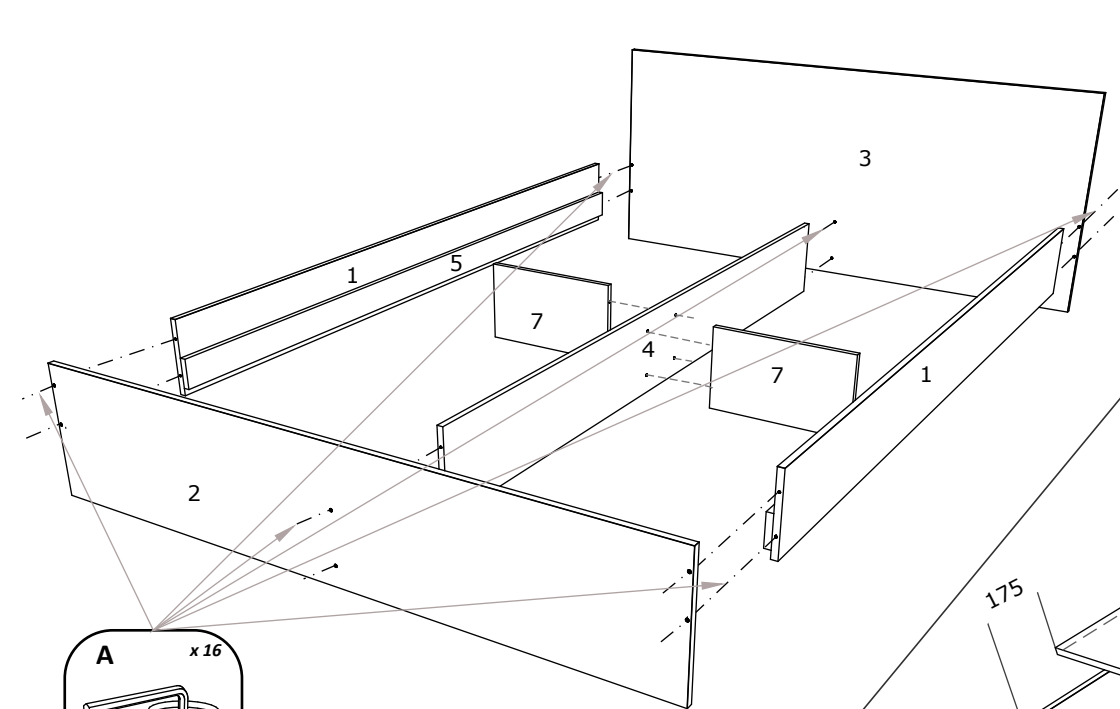

BG

Номер	Дължина	Ширина	Парчета	Цвят
1	2000	200	2	Цвят
2	1832	330	1	Цвят
3	1832	685	1	Цвят
4	2000	230	1	Заден панел
5	1998	100	2	Заден панел
6	1800	550	3	Заден панел
7	230	600	2	Заден панел

FR

NOMBRE	LONGUEUR	LARGEUR	PIÈCES	COULEUR
1	2000	200	2	COULEUR
2	1832	330	1	COULEUR
3	1832	685	1	COULEUR
4	2000	230	1	PANNEAU ARRIÈRE
5	1998	100	2	PANNEAU ARRIÈRE
6	1800	550	3	PANNEAU ARRIÈRE
7	230	600	2	PANNEAU ARRIÈRE

NUMBE	RLENGTH	WIDTH	PCS	COLOUR
1	2000	200	2	COLOUR
2	1832	330	1	COLOUR
3	1832	685	1	COLOUR
4	2000	230	1	BACK PANNEL
5	1998	100	2	BACK PANNEL
6	1800	550	3	BACK PANNEL
7	230	600	2	BACK PANNEL

3

2

4