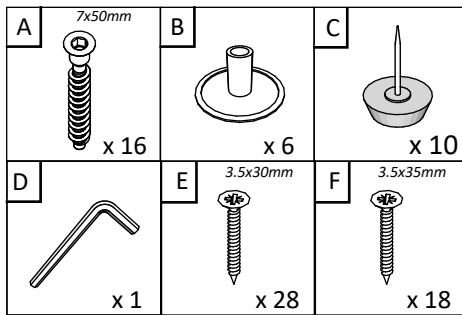

BG ИНСТРУКЦИИ ЗА СГЛОБЯВАНЕ - **Легло - 200 x 180 CM**

RO

NUMAR	LUNGIME	LATIME	BUC	CULOARE
1	2000	200	2	CULOARE
2	1832	330	1	CULOARE
3	1832	685	1	CULOARE
4	2000	230	1	PANOU SPATE
5	1998	100	2	PANOU SPATE
6	1800	550	3	PANOU SPATE
7	230	600	2	PANOU SPATE

EN

NUMBE	RLENGTH	WIDTH	PCS	COLOUR
1	2000	200	2	COLOUR
2	1832	330	1	COLOUR
3	1832	685	1	COLOUR
4	2000	230	1	BACK PANNEL
5	1998	100	2	BACK PANNEL
6	1800	550	3	BACK PANNEL
7	230	600	2	BACK PANNEL

HU

SZÁM	HOSSZA	SZÉLES	DARAB	SZÍN
1	2000	200	2	SZÍN
2	1832	330	1	SZÍN
3	1832	685	1	SZÍN
4	2000	230	1	HÁTULSÓ PANEL
5	1998	100	2	HÁTULSÓ PANEL
6	1800	550	3	HÁTULSÓ PANEL
7	230	600	2	HÁTULSÓ PANEL

BG

Номер	Дължина	Ширина	Парчета	Цвят
1	2000	200	2	Цвят
2	1832	330	1	Цвят
3	1832	685	1	Цвят
4	2000	230	1	Заден панел
5	1998	100	2	Заден панел
6	1800	550	3	Заден панел
7	230	600	2	Заден панел

FR

NOMBRE	LONGUEUR	LARGEUR	PIÈCES	COULEUR
1	2000	200	2	COULEUR
2	1832	330	1	COULEUR
3	1832	685	1	COULEUR
4	2000	230	1	PANNEAU ARRIÈRE
5	1998	100	2	PANNEAU ARRIÈRE
6	1800	550	3	PANNEAU ARRIÈRE
7	230	600	2	PANNEAU ARRIÈRE

NUMBE	RLENGTH	WIDTH	PCS	COLOUR
1	2000	200	2	COLOUR
2	1832	330	1	COLOUR
3	1832	685	1	COLOUR
4	2000	230	1	BACK PANNEL
5	1998	100	2	BACK PANNEL
6	1800	550	3	BACK PANNEL
7	230	600	2	BACK PANNEL

3

2

4