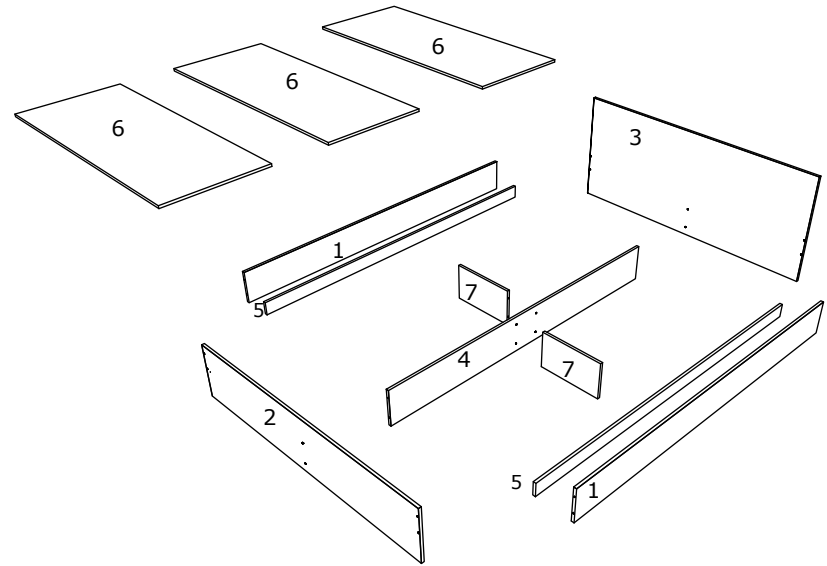

EN

NUMBE	RLENGTH	WIDTH	PCS	COLOUR
1	2000	200	2	COLOUR
2	1832	330	1	COLOUR
3	1832	685	1	COLOUR
4	2000	230	1	BACK PANNEL
5	1998	100	2	BACK PANNEL
6	1800	550	3	BACK PANNEL
7	230	600	2	BACK PANNEL

HU

SZÁM	HOSSZA	SZÉLES	DARAB	SZÍN
1	2000	200	2	SZÍN
2	1832	330	1	SZÍN
3	1832	685	1	SZÍN
4	2000	230	1	HÁTULSÓ PANEL
5	1998	100	2	HÁTULSÓ PANEL
6	1800	550	3	HÁTULSÓ PANEL
7	230	600	2	HÁTULSÓ PANEL

BG

Номер	Дължина	Ширина	Парчета	Цвят
1	2000	200	2	Цвят
2	1832	330	1	Цвят
3	1832	685	1	Цвят
4	2000	230	1	Заден панел
5	1998	100	2	Заден панел
6	1800	550	3	Заден панел
7	230	600	2	Заден панел

FR

NOMBRE	LONGUEUR	LARGEUR	PIÈCES	COULEUR
1	2000	200	2	COULEUR
2	1832	330	1	COULEUR
3	1832	685	1	COULEUR
4	2000	230	1	PANNEAU ARRIÈRE
5	1998	100	2	PANNEAU ARRIÈRE
6	1800	550	3	PANNEAU ARRIÈRE
7	230	600	2	PANNEAU ARRIÈRE