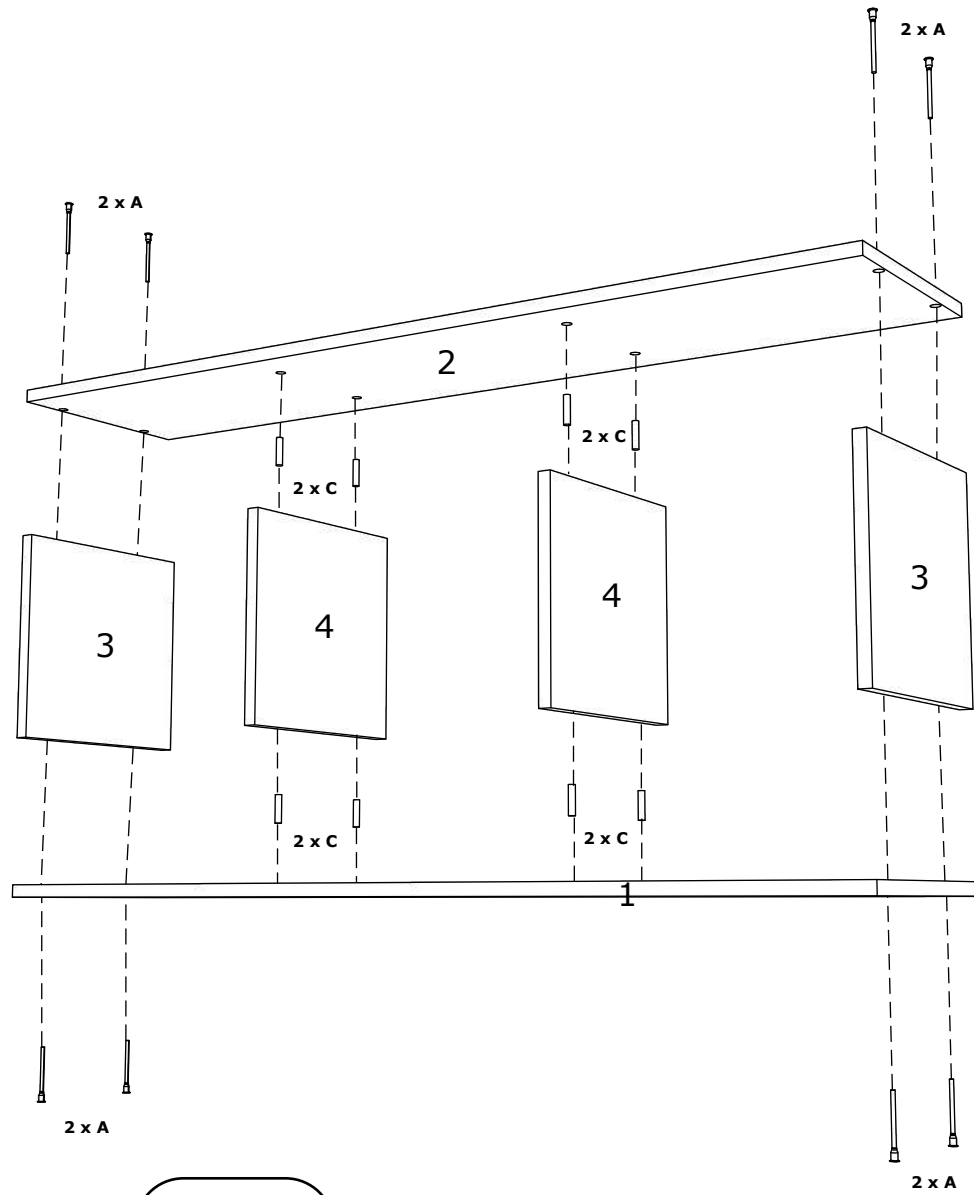

**BG**

Номер	Дължина	Ширина	Парчета	Цвят
1	950	280	1	Цвят
2	950	280	1	Цвят
3	268	280	2	Цвят
4	268	268	2	Цвят
5	946	296	1	Цвят
6	946	296	1	Заден панел

**FR**

NOMBRE	LONGUEUR	LARGEUR	PIÈCES	COULEUR
1	950	280	1	COULEUR
2	950	280	1	COULEUR
3	268	280	2	COULEUR
4	268	268	2	COULEUR
5	946	296	1	COULEUR
6	946	296	1	PANNEAU ARRIÈRE

A	7x50mm  x 8	B	 x 25	C	 x 8	D	4 x 22mm  x 2	E	 x 2	F	6x80mm  x 2
G	 x 2	H	 x 2	I	320 mm  x 1	J	 x 8	K	 x 1	L	3.5 x 16 mm  x 22
M	 x 2	N	 x 2	O	 x 2						

No	B	b	x
1	950	280	1
2	950	280	1
3	268	280	2
4	268	268	2
5	946	296	1
6	946	296	1