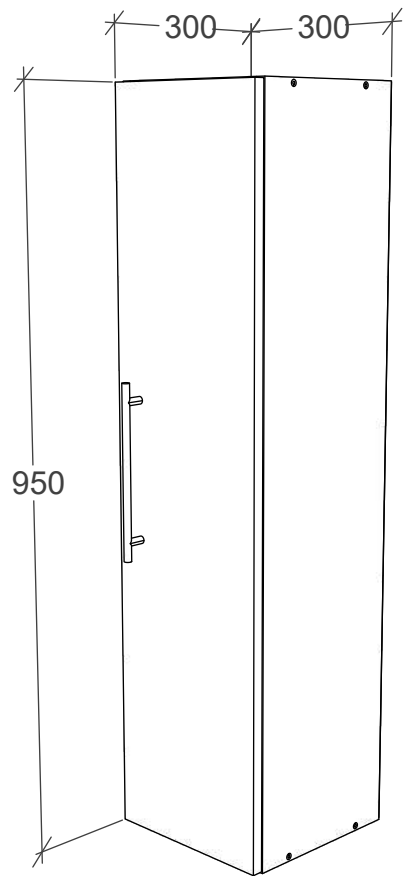

**RO** INSTRUCȚIUNI DE ASAMBLARE - **LIVING KOS - SOLDAT 1 USA - 950 x 300 x 300 MM**

**EN** ASSEMBLY INSTRUCTIONS - **LIVING KOS - 1 DOOR HIGH CABINET - 950 x 300 x 300 MM**

**FR** ISTRUCTIONS DE MONTAGE - **VIVRE KOS - ARMOIRE HAUTE 1 PORTE1 - 950 x 300 x 300 MM**

**EN**

NUMBER	LENGTH	WIDTH	PCS	COLOUR
1	950	280	1	COLOUR
2	950	280	1	COLOUR
3	268	280	2	COLOUR
4	268	268	2	COLOUR
5	946	296	1	COLOUR
6	946	296	1	BACK PANNEL

**HU**

SZÁM	HOSSZA	SZÉLES	DARAB	SZÍN
1	950	280	1	SZÍN
2	950	280	1	SZÍN
3	268	280	2	SZÍN
4	268	268	2	SZÍN
5	946	296	1	SZÍN
6	946	296	1	HÁTULSÓ PANEL

**BG**

Номер	Дължина	Ширина	Парчета	Цвят
1	950	280	1	Цвят
2	950	280	1	Цвят
3	268	280	2	Цвят
4	268	268	2	Цвят
5	946	296	1	Цвят
6	946	296	1	Заден панел

**FR**

NOMBRE	LONGUEUR	LARGEUR	PIÈCES	COULEUR
1	950	280	1	COULEUR
2	950	280	1	COULEUR
3	268	280	2	COULEUR
4	268	268	2	COULEUR
5	946	296	1	COULEUR
6	946	296	1	PANNEAU ARRIÈRE

A	7x50mm  x 8	B	 x 25	C	 x 8	D	4 x 22mm  x 2	E	 x 2	F	6x80mm  x 2
G	 x 2	H	 x 2	I	320 mm  x 1	J	 x 8	K	 x 1	L	3.5 x 16 mm  x 22
M	 x 2	N	 x 2	O	 x 2						

No	B	b	x
1	950	280	1
2	950	280	1
3	268	280	2
4	268	268	2
5	946	296	1
6	946	296	1