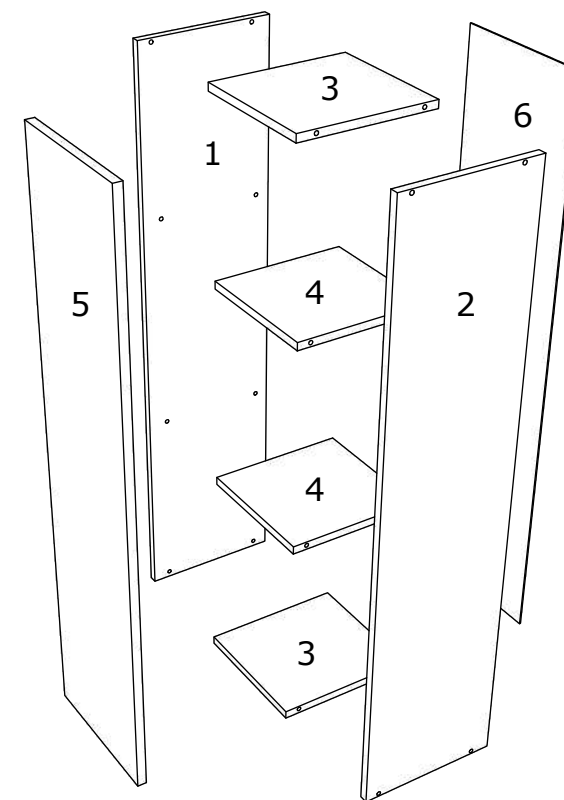

**HU** ÖSSZESZERELÉSI ÚTMUTATÓ - **ÉLŐ KOS - 1 AJTÓS MAGAS SZEKRENY - 950 x 300 x 300 MM**

**BG** ИНСТРУКЦИИ ЗА СГЛОБЯВАНЕ - **ЖИВА КОС - ВИСОК ШКАФ 1 ВРАТА - 950 x 300 x 300 MM**

**RO**

NUMAR	LUNGIME	LATIME	BUC	CULOARE
1	950	280	1	CULOARE
2	950	280	1	CULOARE
3	268	280	2	CULOARE
4	268	268	2	CULOARE
5	946	296	1	CULOARE
6	946	296	1	PANOU SPATE

**EN**

NUMBER	LENGTH	WIDTH	PCS	COLOUR
1	950	280	1	COLOUR
2	950	280	1	COLOUR
3	268	280	2	COLOUR
4	268	268	2	COLOUR
5	946	296	1	COLOUR
6	946	296	1	BACK PANNEL

**HU**

SZÁM	HOSSZA	SZÉLES	DARAB	SZÍN
1	950	280	1	SZÍN
2	950	280	1	SZÍN
3	268	280	2	SZÍN
4	268	268	2	SZÍN
5	946	296	1	SZÍN
6	946	296	1	HÁTULSÓ PANEL

**BG**

Номер	Дължина	Ширина	Парчета	Цвят
1	950	280	1	Цвят
2	950	280	1	Цвят
3	268	280	2	Цвят
4	268	268	2	Цвят
5	946	296	1	Цвят
6	946	296	1	Заден панел

**FR**

NOMBRE	LONGUEUR	LARGEUR	PIÈCES	COULEUR
1	950	280	1	COULEUR
2	950	280	1	COULEUR
3	268	280	2	COULEUR
4	268	268	2	COULEUR
5	946	296	1	COULEUR
6	946	296	1	PANNEAU ARRIÈRE

A	7x50mm  x 8	B	 x 25	C	 x 8	D	4 x 22mm  x 2	E	 x 2	F	6x80mm  x 2
G	 x 2	H	 x 2	I	320 mm  x 1	J	 x 8	K	 x 1	L	3.5 x 16 mm  x 22
M	 x 2	N	 x 2	O	 x 2						

No	B	b	x
1	950	280	1
2	950	280	1
3	268	280	2
4	268	268	2
5	946	296	1
6	946	296	1