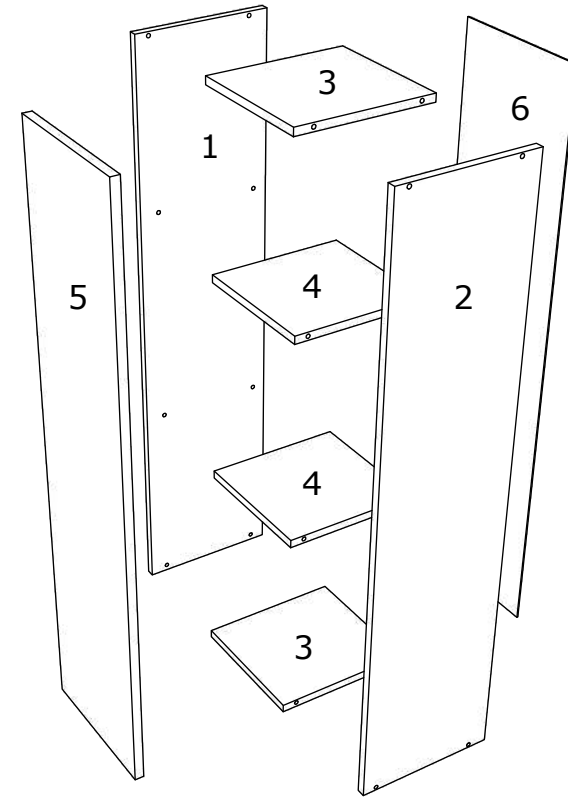

**HU** ÖSSZESZERELÉSI ÚTMUTATÓ - **ÉLŐ KOS - 1 AJTÓS MAGAS SZEKRENY - 950 x 300 x 300 MM**

**BG** ИНСТРУКЦИИ ЗА СГЛОБЯВАНЕ - **ЖИВА КОС - ВИСОК ШКАФ 1 ВРАТА - 950 x 300 x 300 MM**

**RO**

NUMAR	LUNGIME	LATIME	BUC	CULOARE
1	950	280	1	CULOARE
2	950	280	1	CULOARE
3	268	280	2	CULOARE
4	268	268	2	CULOARE
5	946	296	1	CULOARE
6	946	296	1	PANOU SPATE

**EN**

NUMBER	LENGTH	WIDTH	PCS	COLOUR
1	950	280	1	COLOUR
2	950	280	1	COLOUR
3	268	280	2	COLOUR
4	268	268	2	COLOUR
5	946	296	1	COLOUR
6	946	296	1	BACK PANNEL

**HU**

SZÁM	HOSSZA	SZÉLES	DARAB	SZÍN
1	950	280	1	SZÍN
2	950	280	1	SZÍN
3	268	280	2	SZÍN
4	268	268	2	SZÍN
5	946	296	1	SZÍN
6	946	296	1	HÁTULSÓ PANEL

**BG**

Номер	Дължина	Ширина	Парчета	Цвят
1	950	280	1	Цвят
2	950	280	1	Цвят
3	268	280	2	Цвят
4	268	268	2	Цвят
5	946	296	1	Цвят
6	946	296	1	Заден панел

**FR**

NOMBRE	LONGUEUR	LARGEUR	PIÈCES	COULEUR
1	950	280	1	COULEUR
2	950	280	1	COULEUR
3	268	280	2	COULEUR
4	268	268	2	COULEUR
5	946	296	1	COULEUR
6	946	296	1	PANNEAU ARRIÈRE

A	7x50mm  x 8	B	 x 25	C	 x 8	D	4 x 22mm  x 2	E	 x 2	F	6x80mm  x 2
G	 x 2	H	 x 2	I	320 mm  x 1	J	 x 8	K	 x 1	L	3.5 x 16 mm  x 22
M	 x 2	N	 x 2	O	 x 2						

No	B	b	x
1	950	280	1
2	950	280	1
3	268	280	2
4	268	268	2
5	946	296	1
6	946	296	1