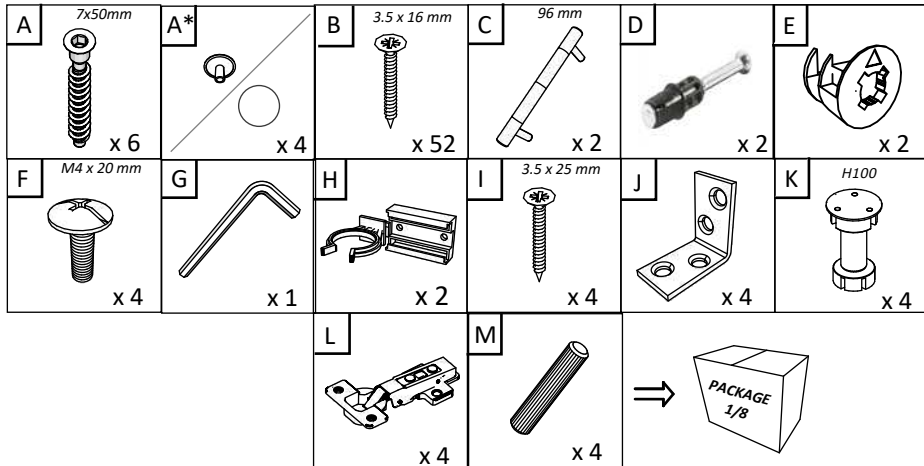

EN

NUMBER	LENGTH	WIDTH	PCS	COLOUR
1	800	480	1	COLOUR1
2	684	480	2	COLOUR1
3	796	152	1	COLOUR1
4	768	84	1	COLOUR1
5	539	396	2	COLOUR1