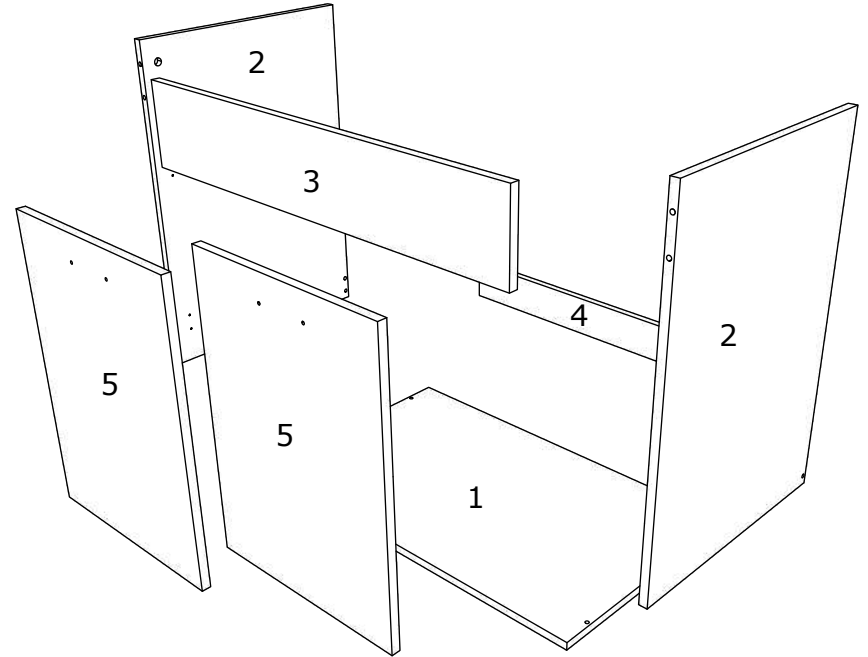

EN

NUMBER	LENGTH	WIDTH	PCS	COLOUR
1	800	480	1	COLOUR1
2	684	480	2	COLOUR1
3	796	152	1	COLOUR1
4	768	84	1	COLOUR1
5	539	396	2	COLOUR1