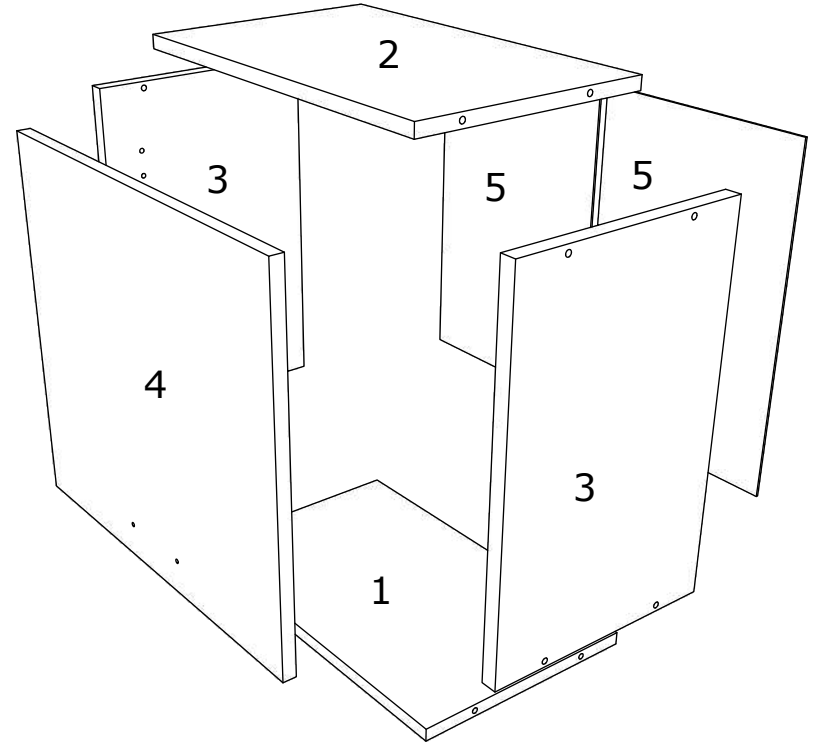

EN

NUMBER	LENGTH	WIDTH	PCS	COLOUR
1	568	280	1	COLOUR1
2	568	280	1	COLOUR1
3	450	280	2	COLOUR1
4	446	596	1	COLOUR1
5	446	296	2	BACK PANEL