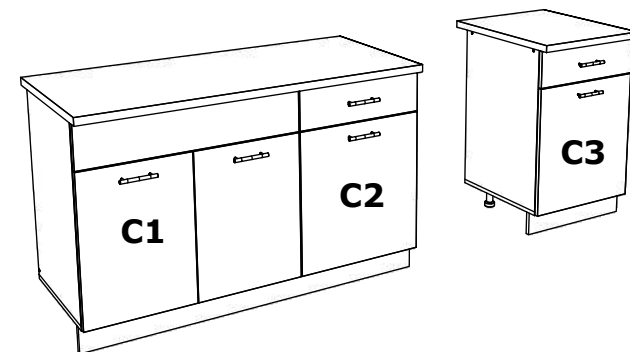

RO INSTRUCTIUNI DE ASAMBLARE - **BUCATARIA DEBRA - C7 - L2400 CM**

EN ASSEMBLY INSTRUCTIONS - **DEBRA KITCHEN - C7 - L2400 CM**

RO

NUMAR	LUNGIME	LATIME	BUC	CULOARE
1	468	280	1	CULOARE1
2	468	280	1	CULOARE1
3	600	280	2	CULOARE1
4	468	270	1	CULOARE1
5	596	496	1	CULOARE1
6	596	496	1	PANOU SPATE

EN

NUMBER	LENGTH	WIDTH	PCS	COLOUR
1	468	280	1	COLOUR1
2	468	280	1	COLOUR1
3	600	280	2	COLOUR1
4	468	270	1	COLOUR1
5	596	496	1	COLOUR1
6	596	496	1	BACK PANEL