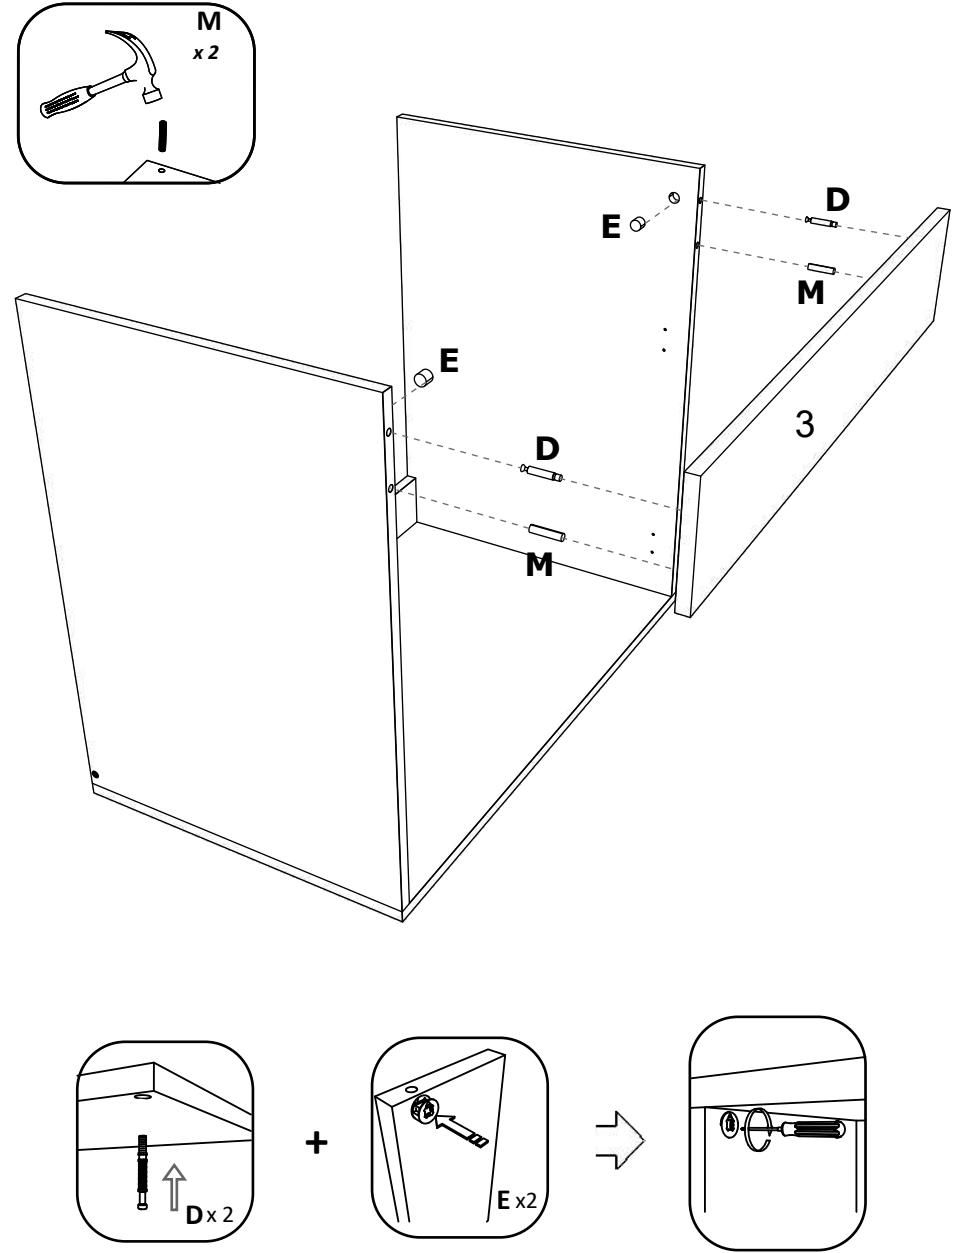

RO INSTRUCTIUNI DE ASAMBLARE - **BUCATARIA DEBRA - C1 - L2400 CM**

EN ASSEMBLY INSTRUCTIONS - **DEBRA KITCHEN - C1 - L2400 CM**

RO

NUMAR	LUNGIME	LATIME	BUC	CULOARE
1	800	480	1	CULOARE1
2	684	480	2	CULOARE1
3	796	152	1	CULOARE1
4	768	84	1	CULOARE1
5	539	396	2	CULOARE1

EN

NUMBER	LENGTH	WIDTH	PCS	COLOUR
1	800	480	1	COLOUR1
2	684	480	2	COLOUR1
3	796	152	1	COLOUR1
4	768	84	1	COLOUR1
5	539	396	2	COLOUR1

EN

NUMBER	LENGTH	WIDTH	PCS	COLOUR
1	800	480	1	COLOUR1
2	684	480	2	COLOUR1
3	796	152	1	COLOUR1
4	768	84	1	COLOUR1
5	539	396	2	COLOUR1

1

2

3

4

4 x K

5

RO INSTRUCTIUNI DE ASAMBLARE - **BUCATARIA DEBRA - C2 - L2400 CM**

EN ASSEMBLY INSTRUCTIONS - **DEBRA KITCHEN - C2 - L2400 CM**