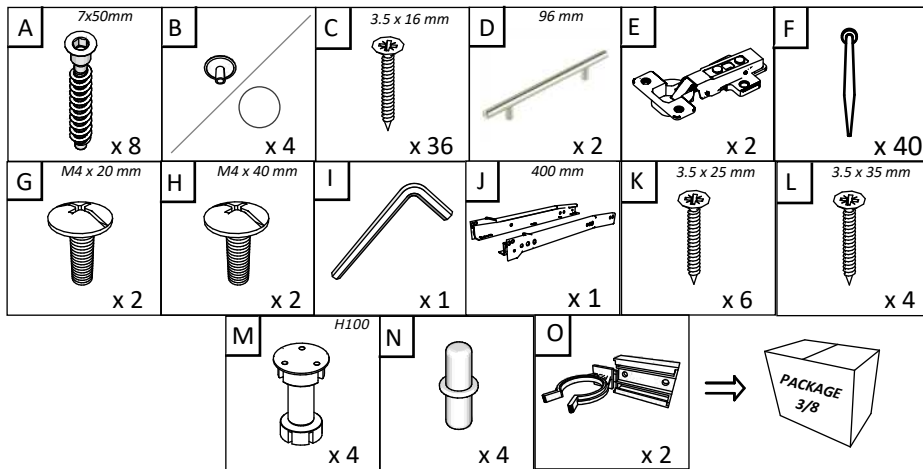

EN

NUMBER	LENGTH	WIDTH	PCS	COLOUR
1	500	480	1	COLOUR1
2	684	480	2	COLOUR1
3	468	70	2	COLOUR1
4	496	152	1	COLOUR1
5	539	496	1	COLOUR1
6	468	468	1	COLOUR1
7	411	80	2	COLOUR1
8	450	80	2	COLOUR1
9	450	443	1	BACK PANEL
10	696	496	1	BACK PANEL