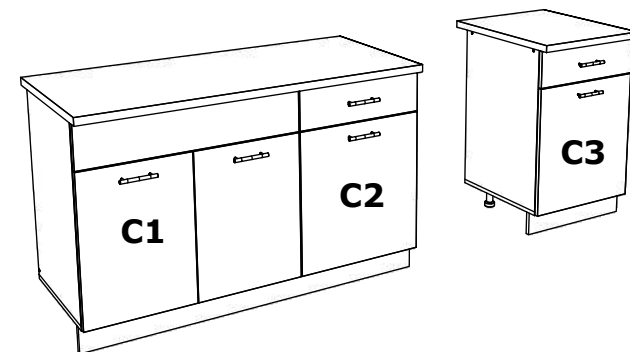

RO INSTRUCTIUNI DE ASAMBLARE - **BUCATARIA DEBRA - C5 - L2400 CM**

EN ASSEMBLY INSTRUCTIONS - **DEBRA KITCHEN - C5 - L2400 CM**

RO

NUMAR	LUNGIME	LATIME	BUC	CULOARE
1	468	280	1	CULOARE1
2	468	280	1	CULOARE1
3	600	280	2	CULOARE1
4	468	270	1	CULOARE1
5	596	496	1	CULOARE1
6	596	496	1	PANOU SPATE

EN

NUMBER	LENGTH	WIDTH	PCS	COLOUR
1	468	280	1	COLOUR1
2	468	280	1	COLOUR1
3	600	280	2	COLOUR1
4	468	270	1	COLOUR1
5	596	496	1	COLOUR1
6	596	496	1	BACK PANEL