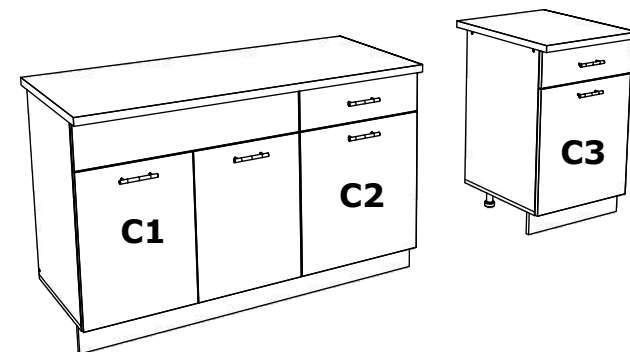

RO INSTRUCTIUNI DE ASAMBLARE - **BUCATARIA DEBRA - C6 - L2400 CM**

EN ASSEMBLY INSTRUCTIONS - **DEBRA KITCHEN - C6 - L2400 CM**

RO

NUMAR	LUNGIME	LATIME	BUC	CULOARE
1	568	280	1	CULOARE1
2	568	280	1	CULOARE1
3	450	280	2	CULOARE1
4	446	596	1	CULOARE1
5	446	296	2	PANOU SPATE

EN

NUMBER	LENGTH	WIDTH	PCS	COLOUR
1	568	280	1	COLOUR1
2	568	280	1	COLOUR1
3	450	280	2	COLOUR1
4	446	596	1	COLOUR1
5	446	296	2	BACK PANEL