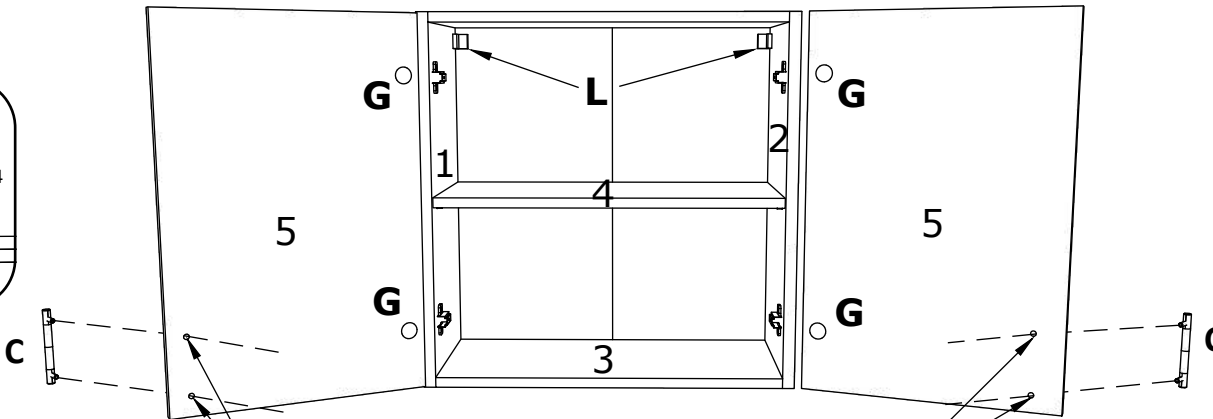

EN

NUMBER	LENGTH	WIDTH	PCS	COLOUR
1	768	280	1	COLOUR1
2	768	280	1	COLOUR1
3	600	280	2	COLOUR1
4	768	270	1	COLOUR1
5	596	396	2	COLOUR1
6	596	396	2	BACK PANEL

1

2

3

RO INSTRUCTIUNI DE ASAMBLARE - **BUCATARIA DEBRA - C5 - L2400 CM**