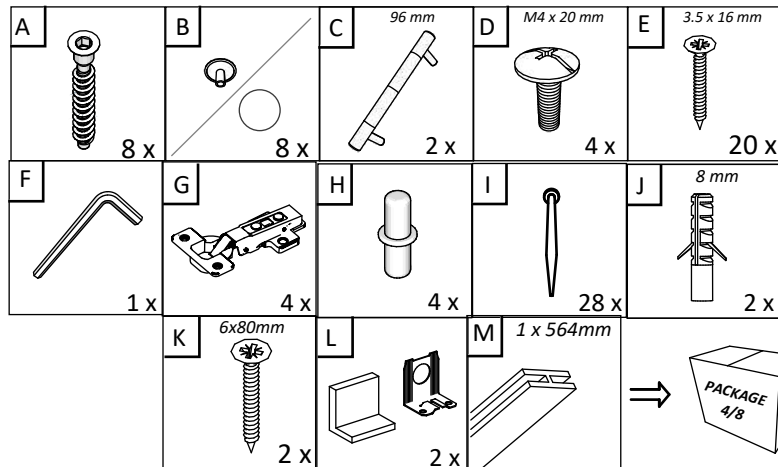

EN

NUMBER	LENGTH	WIDTH	PCS	COLOUR
1	768	280	1	COLOUR1
2	768	280	1	COLOUR1
3	600	280	2	COLOUR1
4	768	270	1	COLOUR1
5	596	396	2	COLOUR1
6	596	396	2	BACK PANEL