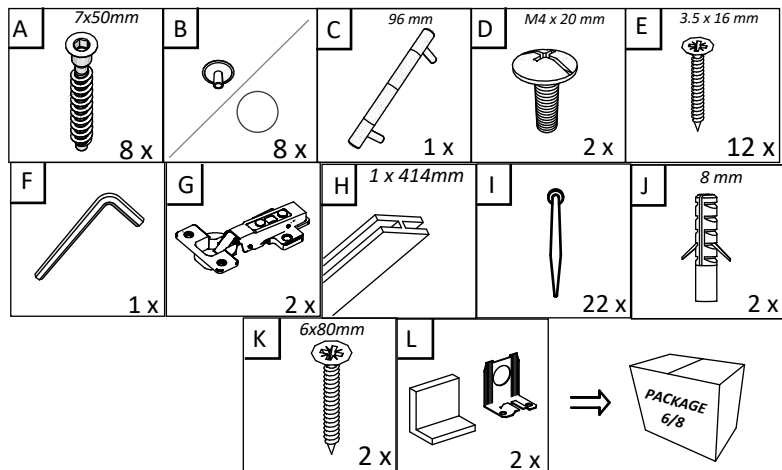

EN

NUMBER	LENGTH	WIDTH	PCS	COLOUR
1	568	280	1	COLOUR1
2	568	280	1	COLOUR1
3	450	280	2	COLOUR1
4	446	596	1	COLOUR1
5	446	296	2	BACK PANEL