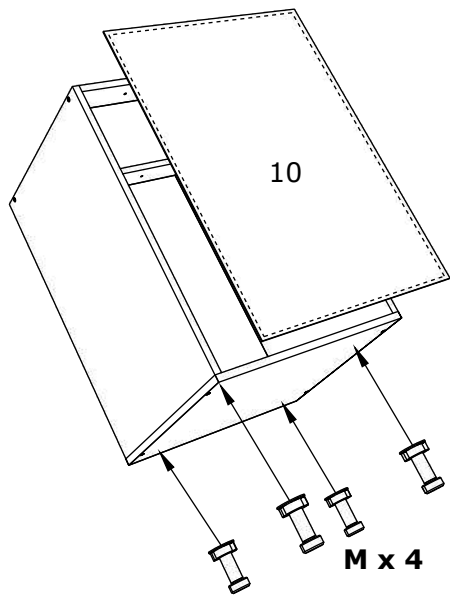

EN

NUMBER	LENGTH	WIDTH	PCS	COLOUR
1	500	480	1	COLOUR1
2	684	480	2	COLOUR1
3	468	70	2	COLOUR1
4	496	152	1	COLOUR1
5	539	496	1	COLOUR1
6	468	468	1	COLOUR1
7	411	80	2	COLOUR1
8	450	80	2	COLOUR1
9	450	443	1	BACK PANEL
10	696	496	1	BACK PANEL

1

2

3

4

5

6

RO INSTRUCTIUNI DE ASAMBLARE - **BUCATARIA DEBRA - C4 - L2400 CM**

EN ASSEMBLY INSTRUCTIONS - **DEBRA KITCHEN - C4 - L2400 CM**

EN

NUMBER	LENGTH	WIDTH	PCS	COLOUR
1	768	280	1	COLOUR1
2	768	280	1	COLOUR1
3	600	280	2	COLOUR1
4	768	270	1	COLOUR1
5	596	396	2	COLOUR1
6	596	396	2	BACK PANEL

1

2

3

RO INSTRUCTIUNI DE ASAMBLARE - **BUCATARIA DEBRA - C5 - L2400 CM**