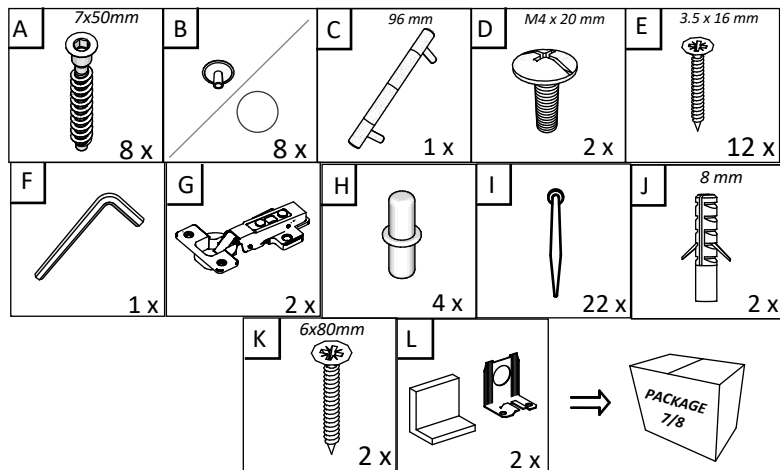

EN

NUMBER	LENGTH	WIDTH	PCS	COLOUR
1	468	280	1	COLOUR1
2	468	280	1	COLOUR1
3	600	280	2	COLOUR1
4	468	270	1	COLOUR1
5	596	496	1	COLOUR1
6	596	496	1	BACK PANEL