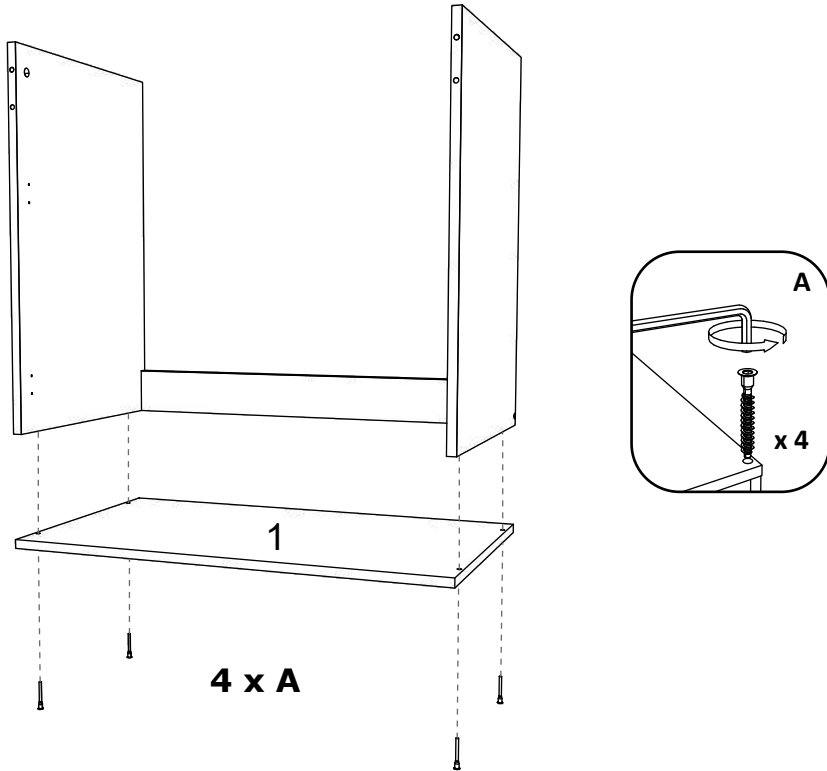

RO INSTRUCTIUNI DE ASAMBLARE - **BUCATARIA DEBRA - C1 - L2400 CM**

EN ASSEMBLY INSTRUCTIONS - **DEBRA KITCHEN - C1 - L2400 CM**

RO

NUMAR	LUNGIME	LATIME	BUC	CULOARE
1	800	480	1	CULOARE1
2	684	480	2	CULOARE1
3	796	152	1	CULOARE1
4	768	84	1	CULOARE1
5	539	396	2	CULOARE1

EN

NUMBER	LENGTH	WIDTH	PCS	COLOUR
1	800	480	1	COLOUR1
2	684	480	2	COLOUR1
3	796	152	1	COLOUR1
4	768	84	1	COLOUR1
5	539	396	2	COLOUR1

EN

NUMBER	LENGTH	WIDTH	PCS	COLOUR
1	800	480	1	COLOUR1
2	684	480	2	COLOUR1
3	796	152	1	COLOUR1
4	768	84	1	COLOUR1
5	539	396	2	COLOUR1

1

2

3

4

4 x K

5

RO INSTRUCTIUNI DE ASAMBLARE - **BUCATARIA DEBRA - C2 - L2400 CM**

EN ASSEMBLY INSTRUCTIONS - **DEBRA KITCHEN - C2 - L2400 CM**