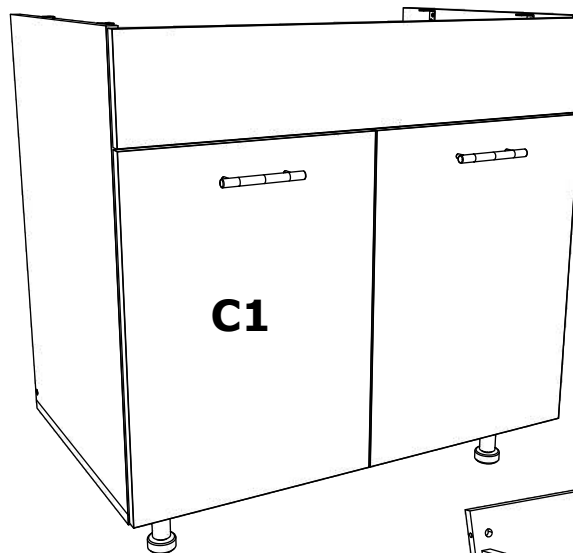

RO INSTRUCTIUNI DE ASAMBLARE - **BUCATARIA DEBRA - C1 - L2400 CM**

EN ASSEMBLY INSTRUCTIONS - **DEBRA KITCHEN - C1 - L2400 CM**

RO

NUMAR	LUNGIME	LATIME	BUC	CULOARE
1	800	480	1	CULOARE1
2	684	480	2	CULOARE1
3	796	152	1	CULOARE1
4	768	84	1	CULOARE1
5	539	396	2	CULOARE1

EN

NUMBER	LENGTH	WIDTH	PCS	COLOUR
1	800	480	1	COLOUR1
2	684	480	2	COLOUR1
3	796	152	1	COLOUR1
4	768	84	1	COLOUR1
5	539	396	2	COLOUR1

EN

NUMBER	LENGTH	WIDTH	PCS	COLOUR
1	800	480	1	COLOUR1
2	684	480	2	COLOUR1
3	796	152	1	COLOUR1
4	768	84	1	COLOUR1
5	539	396	2	COLOUR1

1

2

3

4

4 x K

5

RO INSTRUCTIUNI DE ASAMBLARE - **BUCATARIA DEBRA - C2 - L2400 CM**

EN ASSEMBLY INSTRUCTIONS - **DEBRA KITCHEN - C2 - L2400 CM**