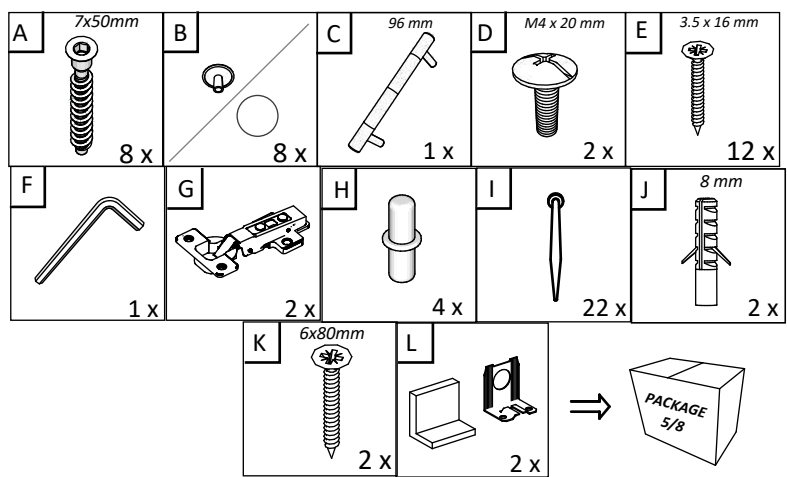

EN

NUMBER	LENGTH	WIDTH	PCS	COLOUR
1	468	280	1	COLOUR1
2	468	280	1	COLOUR1
3	600	280	2	COLOUR1
4	468	270	1	COLOUR1
5	596	496	1	COLOUR1
6	596	496	1	BACK PANEL