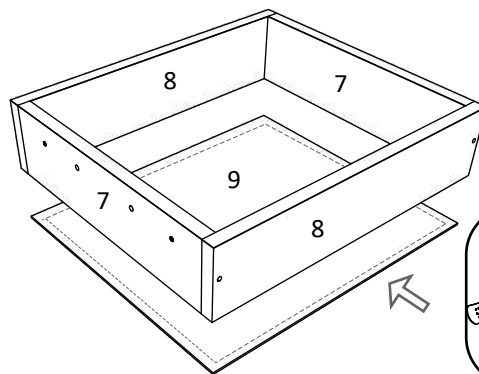

EN

NUMBER	LENGTH	WIDTH	PCS	COLOUR
1	500	480	1	COLOUR1
2	684	480	2	COLOUR1
3	468	70	2	COLOUR1
4	496	152	1	COLOUR1
5	539	496	1	COLOUR1
6	468	468	1	COLOUR1
7	411	80	2	COLOUR1
8	450	80	2	COLOUR1
9	450	443	1	BACK PANEL
10	696	496	1	BACK PANEL

1

2

3

4

5

6

RO INSTRUCTIUNI DE ASAMBLARE - **BUCATARIA DEBRA - C4 - L2400 CM**

EN ASSEMBLY INSTRUCTIONS - **DEBRA KITCHEN - C4 - L2400 CM**

EN

NUMBER	LENGTH	WIDTH	PCS	COLOUR
1	768	280	1	COLOUR1
2	768	280	1	COLOUR1
3	600	280	2	COLOUR1
4	768	270	1	COLOUR1
5	596	396	2	COLOUR1
6	596	396	2	BACK PANEL

1

2

3

RO INSTRUCTIUNI DE ASAMBLARE - **BUCATARIA DEBRA - C5 - L2400 CM**