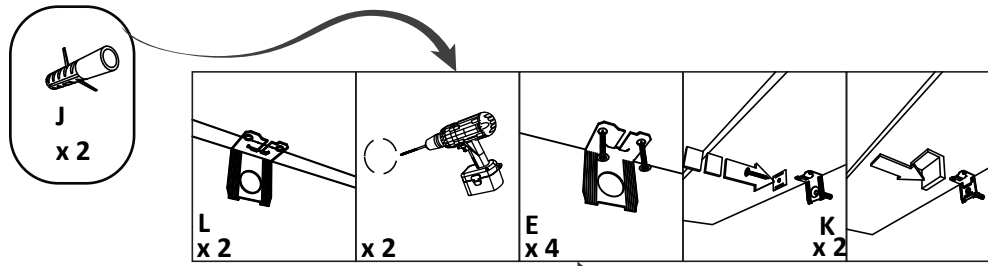

EN

NUMBER	LENGTH	WIDTH	PCS	COLOUR
1	768	280	1	COLOUR1
2	768	280	1	COLOUR1
3	600	280	2	COLOUR1
4	768	270	1	COLOUR1
5	596	396	2	COLOUR1
6	596	396	2	BACK PANEL

1

2

3

RO INSTRUCTIUNI DE ASAMBLARE - **BUCATARIA DEBRA - C5 - L2400 CM**