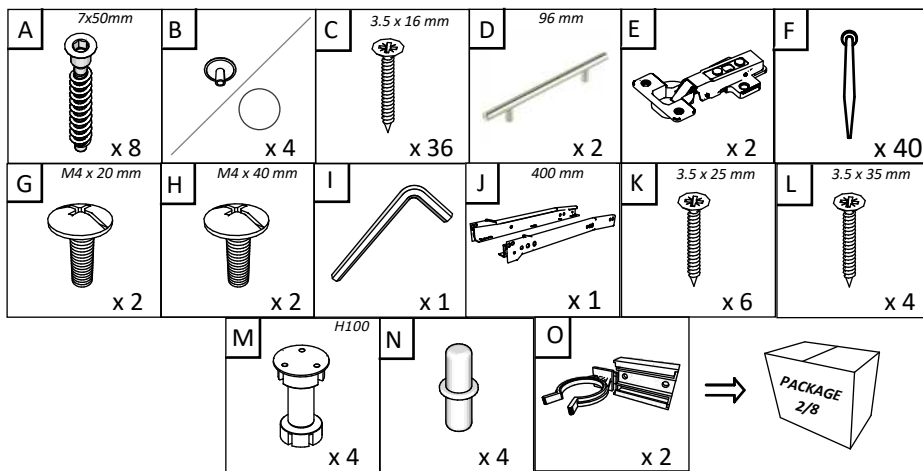

EN

NUMBER	LENGTH	WIDTH	PCS	COLOUR
1	500	480	1	COLOUR1
2	684	480	2	COLOUR1
3	468	70	2	COLOUR1
4	496	152	1	COLOUR1
5	539	496	1	COLOUR1
6	468	468	1	COLOUR1
7	411	80	2	COLOUR1
8	450	80	2	COLOUR1
9	450	443	1	BACK PANEL
10	696	496	1	BACK PANEL