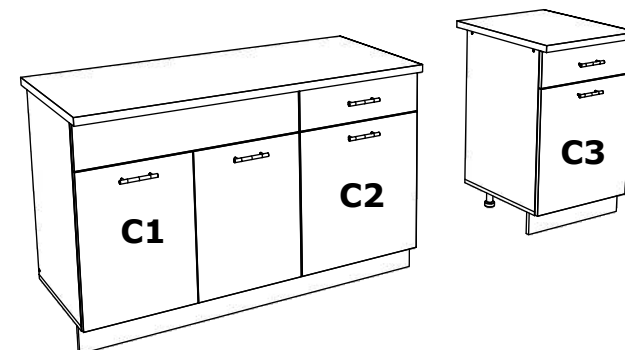

RO INSTRUCTIUNI DE ASAMBLARE - **BUCATARIA DEBRA - C1 - L2400 CM**

EN ASSEMBLY INSTRUCTIONS - **DEBRA KITCHEN - C1 - L2400 CM**

RO

NUMAR	LUNGIME	LATIME	BUC	CULOARE
1	800	480	1	CULOARE1
2	684	480	2	CULOARE1
3	796	152	1	CULOARE1
4	768	84	1	CULOARE1
5	539	396	2	CULOARE1

EN

NUMBER	LENGTH	WIDTH	PCS	COLOUR
1	800	480	1	COLOUR1
2	684	480	2	COLOUR1
3	796	152	1	COLOUR1
4	768	84	1	COLOUR1
5	539	396	2	COLOUR1

EN

NUMBER	LENGTH	WIDTH	PCS	COLOUR
1	800	480	1	COLOUR1
2	684	480	2	COLOUR1
3	796	152	1	COLOUR1
4	768	84	1	COLOUR1
5	539	396	2	COLOUR1

1

2

3

4

4 x K

5

RO INSTRUCTIUNI DE ASAMBLARE - **BUCATARIA DEBRA - C2 - L2400 CM**

EN ASSEMBLY INSTRUCTIONS - **DEBRA KITCHEN - C2 - L2400 CM**