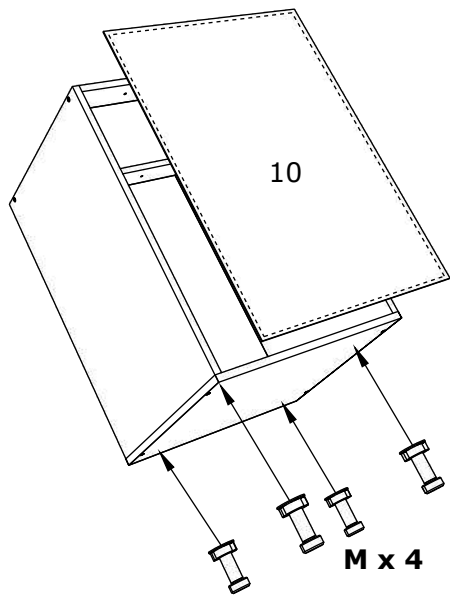

EN

NUMBER	LENGTH	WIDTH	PCS	COLOUR
1	500	480	1	COLOUR1
2	684	480	2	COLOUR1
3	468	70	2	COLOUR1
4	496	152	1	COLOUR1
5	539	496	1	COLOUR1
6	468	468	1	COLOUR1
7	411	80	2	COLOUR1
8	450	80	2	COLOUR1
9	450	443	1	BACK PANEL
10	696	496	1	BACK PANEL

1

2

3

4

5

6

RO INSTRUCTIUNI DE ASAMBLARE - **BUCATARIA DEBRA - C3 - L2400 CM**

EN ASSEMBLY INSTRUCTIONS - **DEBRA KITCHEN - C3 - L2400 CM**