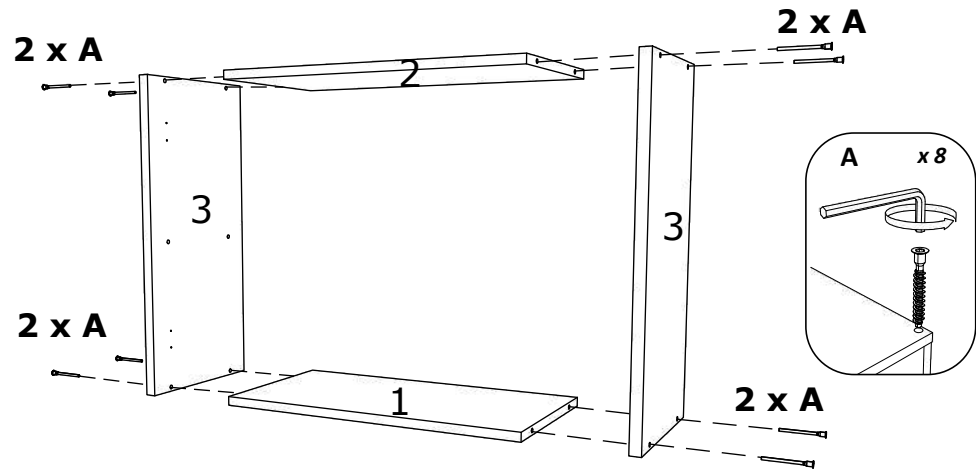

EN

NUMBER	LENGTH	WIDTH	PCS	COLOUR
1	768	280	1	COLOUR1
2	768	280	1	COLOUR1
3	600	280	2	COLOUR1
4	768	270	1	COLOUR1
5	596	396	2	COLOUR1
6	596	396	2	BACK PANEL

1

2

3

RO INSTRUCTIUNI DE ASAMBLARE - **BUCATARIA DEBRA - C5 - L2400 CM**