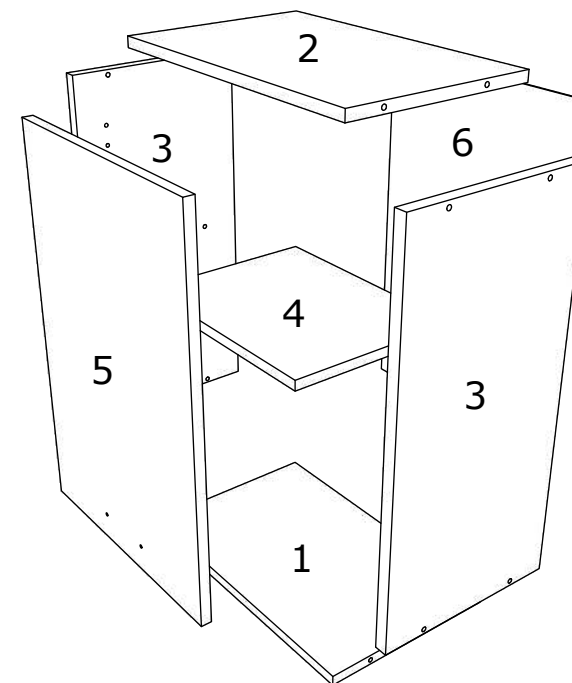

RO INSTRUCTIUNI DE ASAMBLARE - **BUCATARIA DEBRA - C5 - L2400 CM**

EN ASSEMBLY INSTRUCTIONS - **DEBRA KITCHEN - C5 - L2400 CM**

RO

NUMAR	LUNGIME	LATIME	BUC	CULOARE
1	468	280	1	CULOARE1
2	468	280	1	CULOARE1
3	600	280	2	CULOARE1
4	468	270	1	CULOARE1
5	596	496	1	CULOARE1
6	596	496	1	PANOU SPATE

EN

NUMBER	LENGTH	WIDTH	PCS	COLOUR
1	468	280	1	COLOUR1
2	468	280	1	COLOUR1
3	600	280	2	COLOUR1
4	468	270	1	COLOUR1
5	596	496	1	COLOUR1
6	596	496	1	BACK PANEL