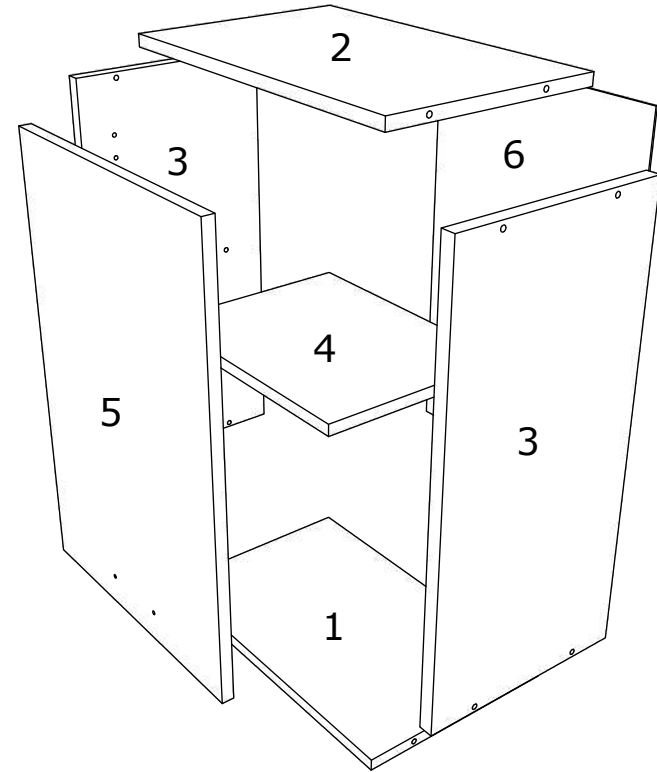

EN

NUMBER	LENGTH	WIDTH	PCS	COLOUR
1	468	280	1	COLOUR1
2	468	280	1	COLOUR1
3	600	280	2	COLOUR1
4	468	270	1	COLOUR1
5	596	496	1	COLOUR1
6	596	496	1	BACK PANEL