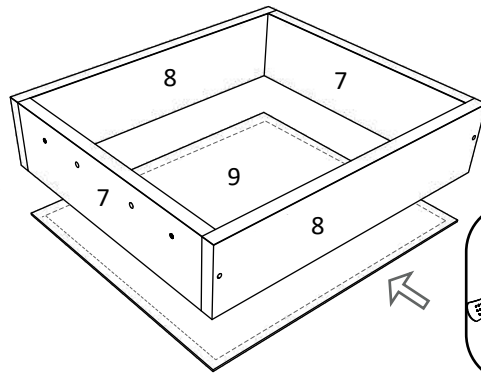

EN

NUMBER	LENGTH	WIDTH	PCS	COLOUR
1	500	480	1	COLOUR1
2	684	480	2	COLOUR1
3	468	70	2	COLOUR1
4	496	152	1	COLOUR1
5	539	496	1	COLOUR1
6	468	468	1	COLOUR1
7	411	80	2	COLOUR1
8	450	80	2	COLOUR1
9	450	443	1	BACK PANEL
10	696	496	1	BACK PANEL

1

2

3

4

5

6

RO INSTRUCTIUNI DE ASAMBLARE - **BUCATARIA DEBRA - C3 - L2400 CM**

EN ASSEMBLY INSTRUCTIONS - **DEBRA KITCHEN - C3 - L2400 CM**