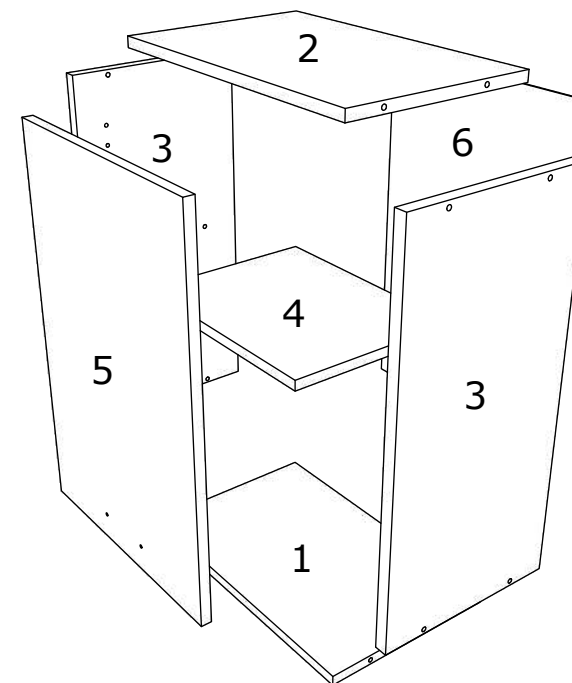

RO INSTRUCTIUNI DE ASAMBLARE - **BUCATARIA DEBRA - C7 - L2400 CM**

EN ASSEMBLY INSTRUCTIONS - **DEBRA KITCHEN - C7 - L2400 CM**

RO

NUMAR	LUNGIME	LATIME	BUC	CULOARE
1	468	280	1	CULOARE1
2	468	280	1	CULOARE1
3	600	280	2	CULOARE1
4	468	270	1	CULOARE1
5	596	496	1	CULOARE1
6	596	496	1	PANOU SPATE

EN

NUMBER	LENGTH	WIDTH	PCS	COLOUR
1	468	280	1	COLOUR1
2	468	280	1	COLOUR1
3	600	280	2	COLOUR1
4	468	270	1	COLOUR1
5	596	496	1	COLOUR1
6	596	496	1	BACK PANEL