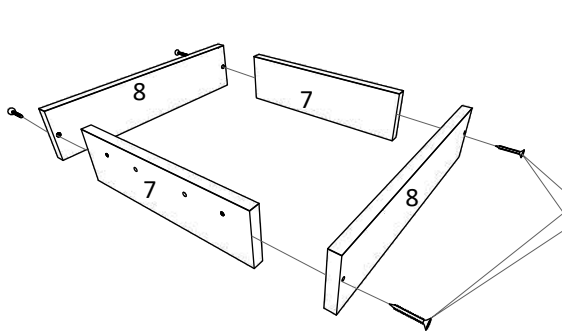

1

2

3

4

5

6

RO INSTRUCTIUNI DE ASAMBLARE - **BUCATARIA DEBRA - C4 - L2400 CM**

EN ASSEMBLY INSTRUCTIONS - **DEBRA KITCHEN - C4 - L2400 CM**

EN

NUMBER	LENGTH	WIDTH	PCS	COLOUR
1	768	280	1	COLOUR1
2	768	280	1	COLOUR1
3	600	280	2	COLOUR1
4	768	270	1	COLOUR1
5	596	396	2	COLOUR1
6	596	396	2	BACK PANEL

1

2

3

RO INSTRUCTIUNI DE ASAMBLARE - **BUCATARIA DEBRA - C5 - L2400 CM**