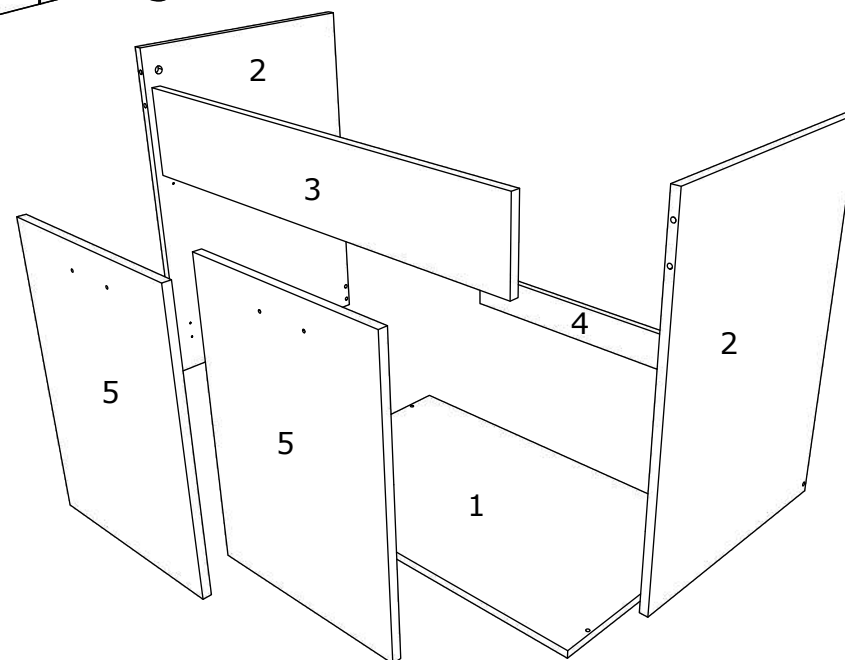

EN

NUMBER	LENGTH	WIDTH	PCS	COLOUR
1	800	480	1	COLOUR1
2	684	480	2	COLOUR1
3	796	152	1	COLOUR1
4	768	84	1	COLOUR1
5	539	396	2	COLOUR1