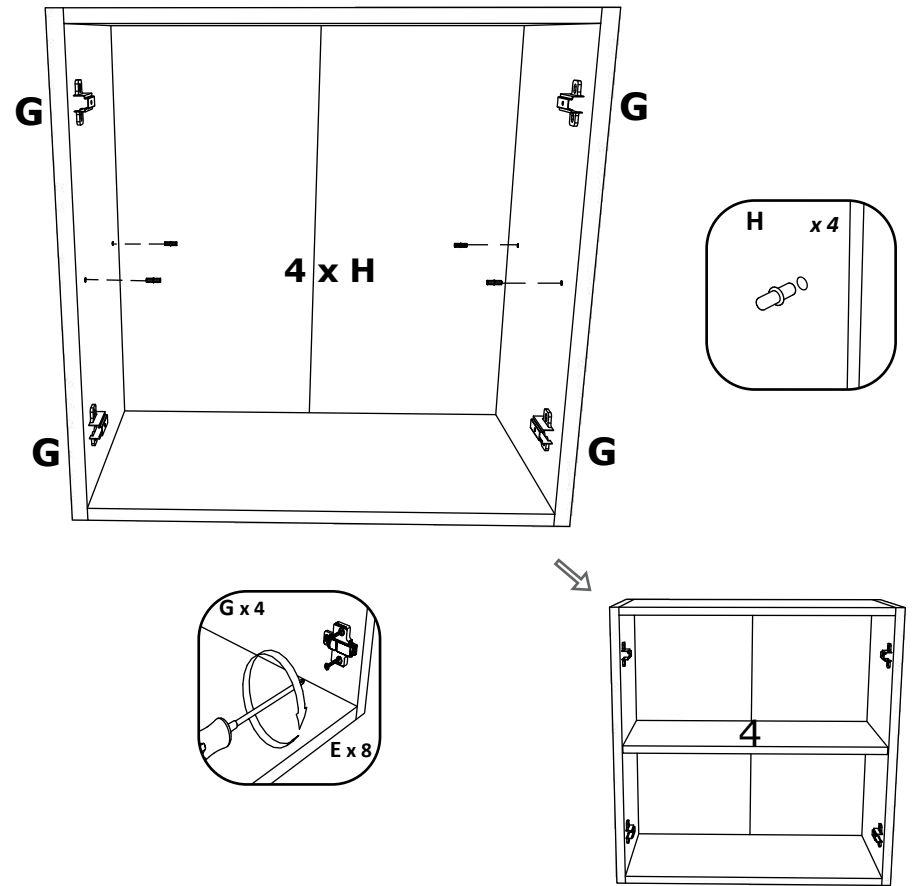

1

2

3

4

5

6

RO INSTRUCTIUNI DE ASAMBLARE - **BUCATARIA DEBRA - C4 - L2400 CM**

EN ASSEMBLY INSTRUCTIONS - **DEBRA KITCHEN - C4 - L2400 CM**

EN

NUMBER	LENGTH	WIDTH	PCS	COLOUR
1	768	280	1	COLOUR1
2	768	280	1	COLOUR1
3	600	280	2	COLOUR1
4	768	270	1	COLOUR1
5	596	396	2	COLOUR1
6	596	396	2	BACK PANEL

1

2

3

RO INSTRUCTIUNI DE ASAMBLARE - **BUCATARIA DEBRA - C5 - L2400 CM**