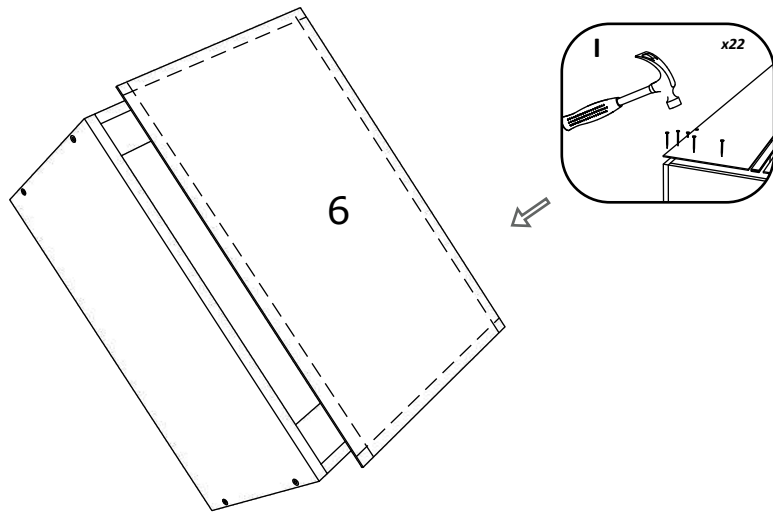

EN

NUMBER	LENGTH	WIDTH	PCS	COLOUR
1	768	280	1	COLOUR1
2	768	280	1	COLOUR1
3	600	280	2	COLOUR1
4	768	270	1	COLOUR1
5	596	396	2	COLOUR1
6	596	396	2	BACK PANEL

1

2

3

RO INSTRUCTIUNI DE ASAMBLARE - **BUCATARIA DEBRA - C5 - L2400 CM**

EN

NUMBER	LENGTH	WIDTH	PCS	COLOUR
1	468	280	1	COLOUR1
2	468	280	1	COLOUR1
3	600	280	2	COLOUR1
4	468	270	1	COLOUR1
5	596	496	1	COLOUR1
6	596	496	1	BACK PANEL

EN

NUMBER	LENGTH	WIDTH	PCS	COLOUR
1	468	280	1	COLOUR1
2	468	280	1	COLOUR1
3	600	280	2	COLOUR1
4	468	270	1	COLOUR1
5	596	496	1	COLOUR1
6	596	496	1	BACK PANEL

1

2

3

RO INSTRUCTIUNI DE ASAMBLARE - **BUCATARIA DEBRA - C6 - L2400 CM**

EN ASSEMBLY INSTRUCTIONS - **DEBRA KITCHEN - C6 - L2400 CM**

RO

NUMAR	LUNGIME	LATIME	BUC	CULOARE
1	568	280	1	CULOARE1
2	568	280	1	CULOARE1
3	450	280	2	CULOARE1
4	446	596	1	CULOARE1
5	446	296	2	PANOU SPATE