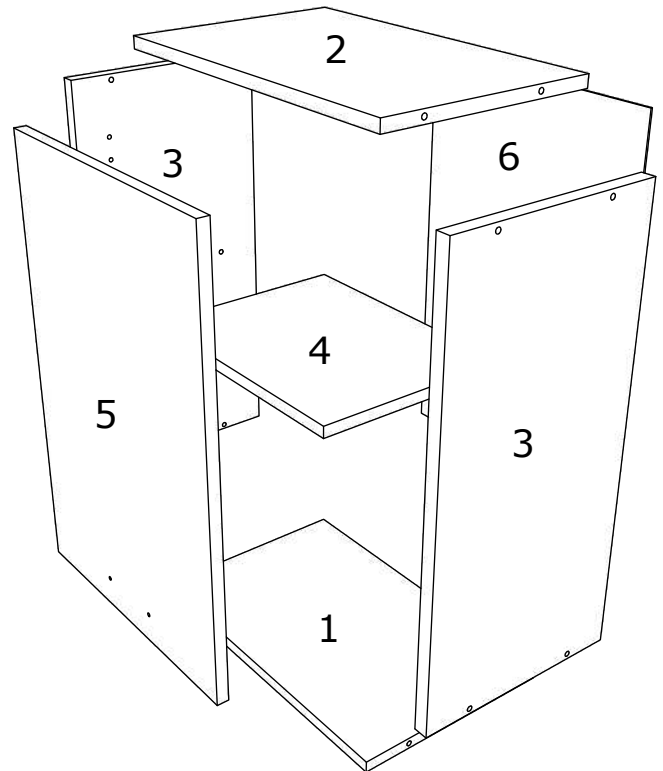

EN

NUMBER	LENGTH	WIDTH	PCS	COLOUR
1	768	280	1	COLOUR1
2	768	280	1	COLOUR1
3	600	280	2	COLOUR1
4	768	270	1	COLOUR1
5	596	396	2	COLOUR1
6	596	396	2	BACK PANEL

1

2

3

RO INSTRUCTIUNI DE ASAMBLARE - **BUCATARIA DEBRA - C5 - L2400 CM**

EN ASSEMBLY INSTRUCTIONS - **DEBRA KITCHEN - C5 - L2400 CM**

RO

NUMAR	LUNGIME	LATIME	BUC	CULOARE
1	468	280	1	CULOARE1
2	468	280	1	CULOARE1
3	600	280	2	CULOARE1
4	468	270	1	CULOARE1
5	596	496	1	CULOARE1
6	596	496	1	PANOU SPATE

EN

NUMBER	LENGTH	WIDTH	PCS	COLOUR
1	468	280	1	COLOUR1
2	468	280	1	COLOUR1
3	600	280	2	COLOUR1
4	468	270	1	COLOUR1
5	596	496	1	COLOUR1
6	596	496	1	BACK PANEL

EN

NUMBER	LENGTH	WIDTH	PCS	COLOUR
1	468	280	1	COLOUR1
2	468	280	1	COLOUR1
3	600	280	2	COLOUR1
4	468	270	1	COLOUR1
5	596	496	1	COLOUR1
6	596	496	1	BACK PANEL