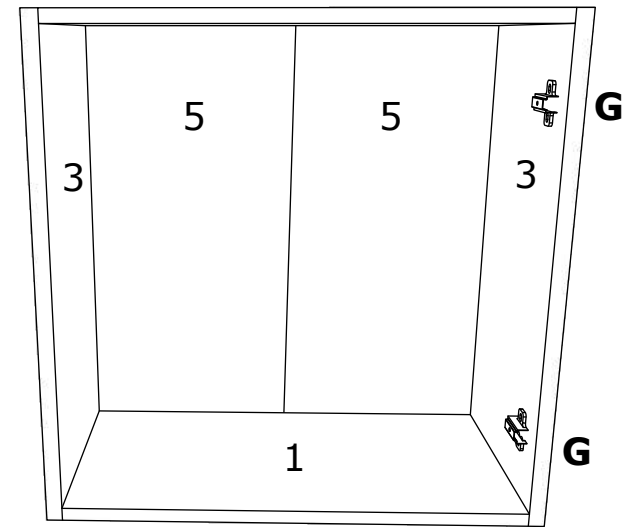

EN

NUMBER	LENGTH	WIDTH	PCS	COLOUR
1	568	280	1	COLOUR1
2	568	280	1	COLOUR1
3	450	280	2	COLOUR1
4	446	596	1	COLOUR1
5	446	296	2	BACK PANEL

EN

NUMBER	LENGTH	WIDTH	PCS	COLOUR
1	568	280	1	COLOUR1
2	568	280	1	COLOUR1
3	450	280	2	COLOUR1
4	446	596	1	COLOUR1
5	446	296	2	BACK PANEL

1

2

3

RO INSTRUCTIUNI DE ASAMBLARE - **BUCATARIA DEBRA - C7 - L2400 CM**

EN ASSEMBLY INSTRUCTIONS - **DEBRA KITCHEN - C7 - L2400 CM**

RO

NUMAR	LUNGIME	LATIME	BUC	CULOARE
1	468	280	1	CULOARE1
2	468	280	1	CULOARE1
3	600	280	2	CULOARE1
4	468	270	1	CULOARE1
5	596	496	1	CULOARE1
6	596	496	1	PANOU SPATE