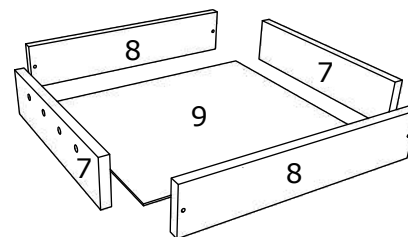

RO

NUMAR	LUNGIME	LATIME	BUC	CULOARE
1	500	480	1	CULOARE1
2	684	480	2	CULOARE1
3	468	70	2	CULOARE1
4	496	152	1	CULOARE1
5	539	496	1	CULOARE1
6	468	468	1	CULOARE1
7	411	80	2	CULOARE1
8	450	80	2	CULOARE1
9	450	443	1	PANOU SPATE
10	696	496	1	PANOU SPATE

EN

NUMBER	LENGTH	WIDTH	PCS	COLOUR
1	500	480	1	COLOUR1
2	684	480	2	COLOUR1
3	468	70	2	COLOUR1
4	496	152	1	COLOUR1
5	539	496	1	COLOUR1
6	468	468	1	COLOUR1
7	411	80	2	COLOUR1
8	450	80	2	COLOUR1
9	450	443	1	BACK PANEL
10	696	496	1	BACK PANEL