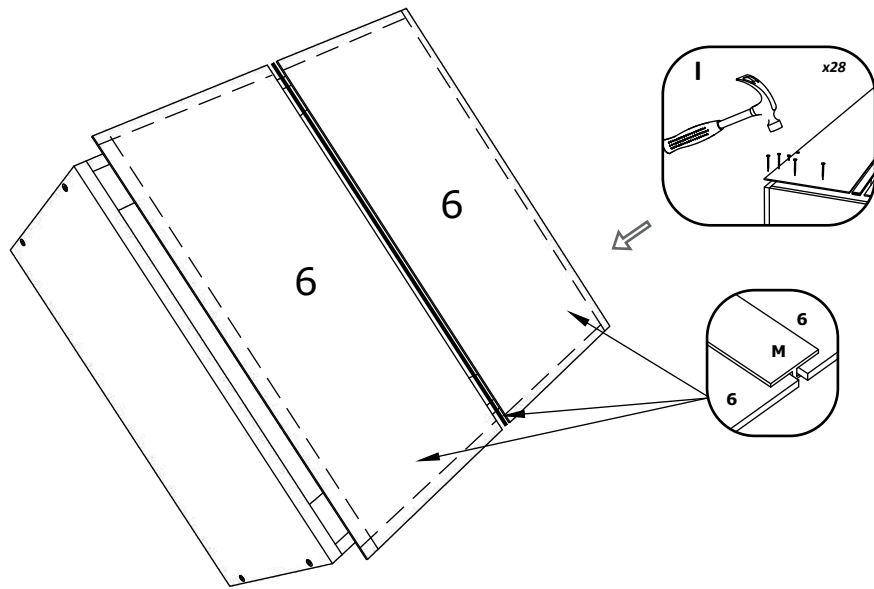

1

2

3

4

5

6

RO INSTRUCTIUNI DE ASAMBLARE - **BUCATARIA DEBRA - C4 - L2400 CM**

EN ASSEMBLY INSTRUCTIONS - **DEBRA KITCHEN - C4 - L2400 CM**

EN

NUMBER	LENGTH	WIDTH	PCS	COLOUR
1	768	280	1	COLOUR1
2	768	280	1	COLOUR1
3	600	280	2	COLOUR1
4	768	270	1	COLOUR1
5	596	396	2	COLOUR1
6	596	396	2	BACK PANEL

1

2

3

RO INSTRUCTIUNI DE ASAMBLARE - **BUCATARIA DEBRA - C5 - L2400 CM**