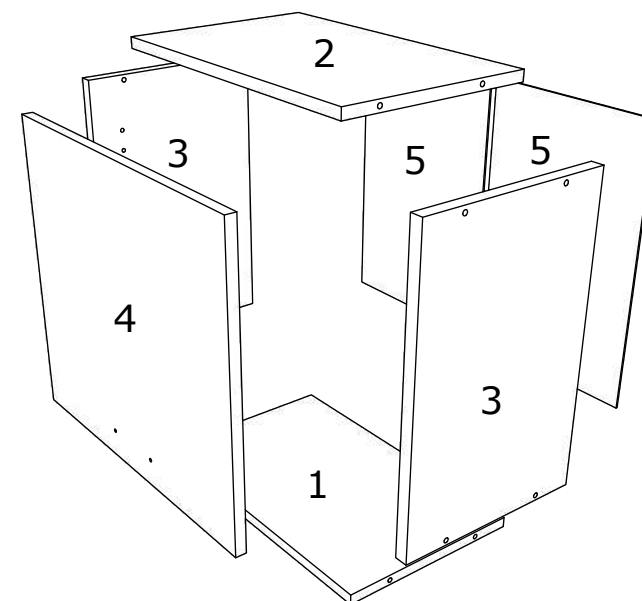

1

2

3

RO INSTRUCTIUNI DE ASAMBLARE - **BUCATARIA DEBRA - C6 - L2400 CM**

EN ASSEMBLY INSTRUCTIONS - **DEBRA KITCHEN - C6 - L2400 CM**

RO

NUMAR	LUNGIME	LATIME	BUC	CULOARE
1	568	280	1	CULOARE1
2	568	280	1	CULOARE1
3	450	280	2	CULOARE1
4	446	596	1	CULOARE1
5	446	296	2	PANOU SPATE

EN

NUMBER	LENGTH	WIDTH	PCS	COLOUR
1	568	280	1	COLOUR1
2	568	280	1	COLOUR1
3	450	280	2	COLOUR1
4	446	596	1	COLOUR1
5	446	296	2	BACK PANEL

EN

NUMBER	LENGTH	WIDTH	PCS	COLOUR
1	568	280	1	COLOUR1
2	568	280	1	COLOUR1
3	450	280	2	COLOUR1
4	446	596	1	COLOUR1
5	446	296	2	BACK PANEL