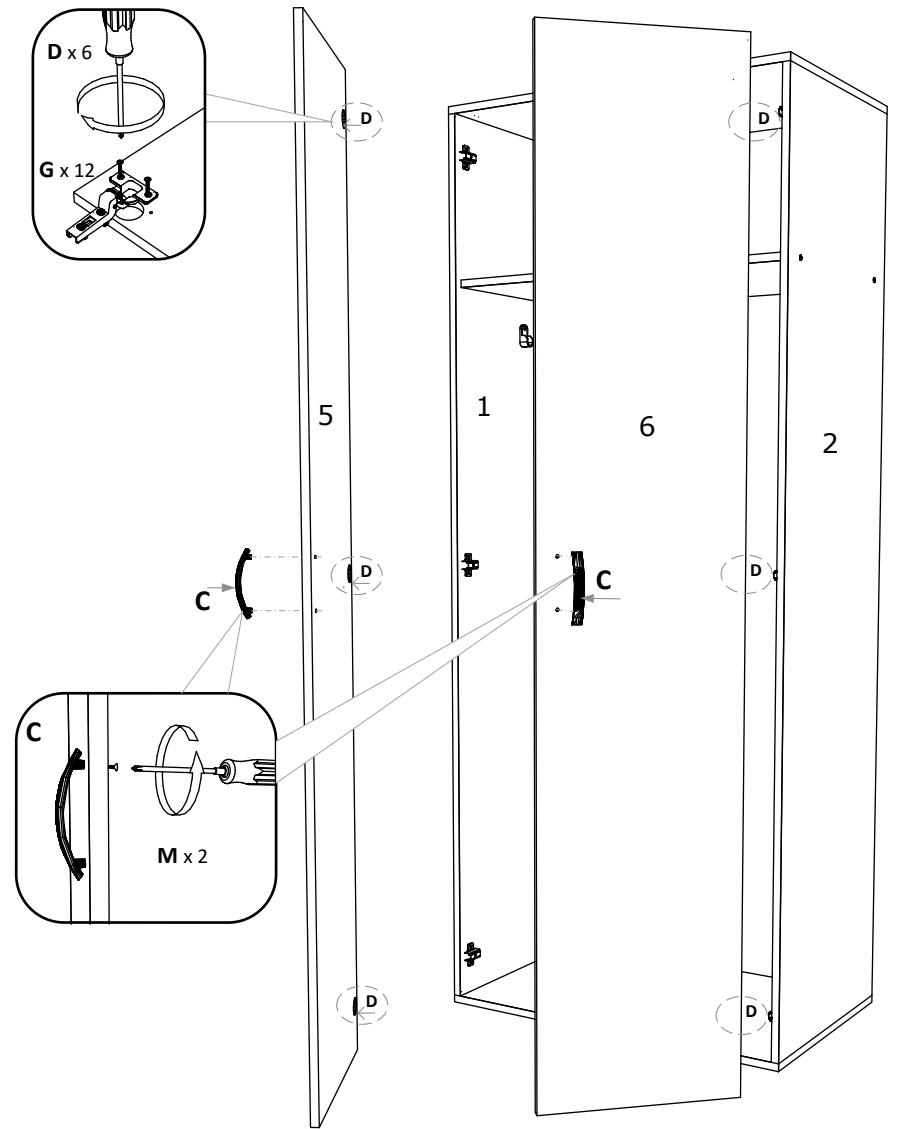

**MADRID BEDROOM
WARDROBE 2 DOORS**
904 x 520 x 2000 mm

Pos. No.	LENGTH	WIDTH	PCS	COLOUR	PACKAGE
1	1943	500	1	COLOUR	1/8
2	1943	500	1	COLOUR	1/8
3	904	500	2	COLOUR	1/8
4	872	480	1	COLOUR	1/8
5	1970	440	1	COLOUR	1/8
6	1970	440	1	COLOUR	1/8
7	1970	448	2	BACK PANNEL	1/8