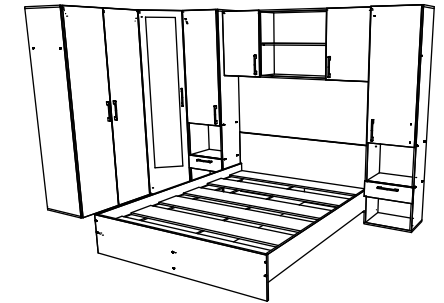

RO INSTRUCIUNI DE ASAMBLARE - **DORMITOR MADRID C5- 460 x 350 x 2000 MM**

EN ASSEMBLY INSTRUCTIONS - **BEDROOM FURNITURE - MADRID C5 - 460 x 350 x 2000 MM**

FR ISTRUCTIONS DE MONTAGE - **MOBILIER DE CHAMBRE - MADRID C5 - 460 x 350 x 2000 MM**

HU ÖSSZESZERELÉSI ÚTMUTATÓ - **HÁLÓSZOBA BÚTOR KÉSZLET - MADRID C5 - 460 x 350 x 2000 MM**

BG ИНСТРУКЦИИ ЗА СГЛОБЯВАНЕ - **Комплект мебели за спалня - Мадрид C5 -460 x 350 x 2000 MM**