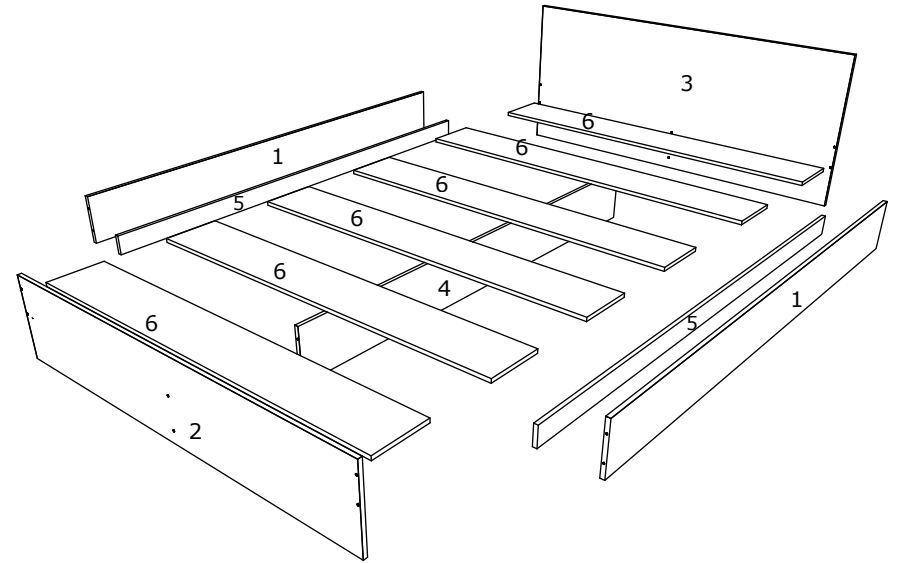

**MADRID BEDROOM
BED**
2000 x 1600 mm