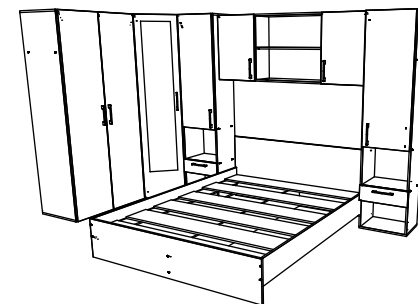

1. **RO** INSTRUCȚIUNI DE ASAMBLARE - **DORMITOR MADRID C4- 1460 x 270 x 650 MM**
2. **EN** ASSEMBLY INSTRUCTIONS - **BEDROOM FURNITURE - MADRID C4- 1460 x 270 x 650 MM**
3. **FR** ISTRUCTIONS DE MONTAGE - **MOBILIER DE CHAMBRE - MADRID C4- 1460 x 270 x 650 MM**
4. **HU** ÖSSZESZERELÉSI ÚTMUTATÓ - **HÁLÓSZOBA BÚTOR KÉSZLET - MADRID C4- 1460 x 270 x 650 MM**
5. **BG** ИНСТРУКЦИИ ЗА СГЛОБЯВАНЕ - **Комплект мебели за спалня - Мадрид С4- 1460 x 270 x 650 MM**

RO

NUMAR	LUNGIME	LATIME	BUC	CULOARE
1	650	250	2	CULOARE
2	1608	250	2	CULOARE
3	618	250	2	CULOARE
4	720	230	1	CULOARE
5	428	230	2	CULOARE
6	646	440	1	CULOARE
7	646	440	1	CULOARE
8	1636	646	1	PANOU SPATE

EN

NUMBER	LENGTH	WIDTH	PCS	COLOUR
1	650	250	2	COLOUR
2	1608	250	2	COLOUR
3	618	250	2	COLOUR
4	720	230	1	COLOUR
5	428	230	2	COLOUR
6	646	440	1	COLOUR
7	646	440	1	COLOUR
8	1636	646	1	BACK PANNEL

HU

SZÁM	HOSSZA	SZÉLES	DARAB	SZÍN
1	650	250	2	SZÍN
2	1608	250	2	SZÍN
3	618	250	2	SZÍN
4	720	230	1	SZÍN
5	428	230	2	SZÍN
6	646	440	1	SZÍN
7	646	440	1	SZÍN
8	1636	646	1	HÁTULSÓ PANEEL

BG

Номер	Дължина	Ширина	Парчета	Цвят
1	650	250	2	Цвят
2	1608	250	2	Цвят
3	618	250	2	Цвят
4	720	230	1	Цвят
5	428	230	2	Цвят
6	646	440	1	Цвят
7	646	440	1	Цвят
8	1636	646	1	Заден панел

FR

NOMBRE	LONGUEUR	LARGEUR	PIÈCES	COULEUR
1	650	250	2	COULEUR
2	1608	250	2	COULEUR
3	618	250	2	COULEUR
4	720	230	1	COULEUR
5	428	230	2	COULEUR
6	646	440	1	COULEUR
7	646	440	1	COULEUR
8	1636	646	1	PANNEAU ARRIÈRE