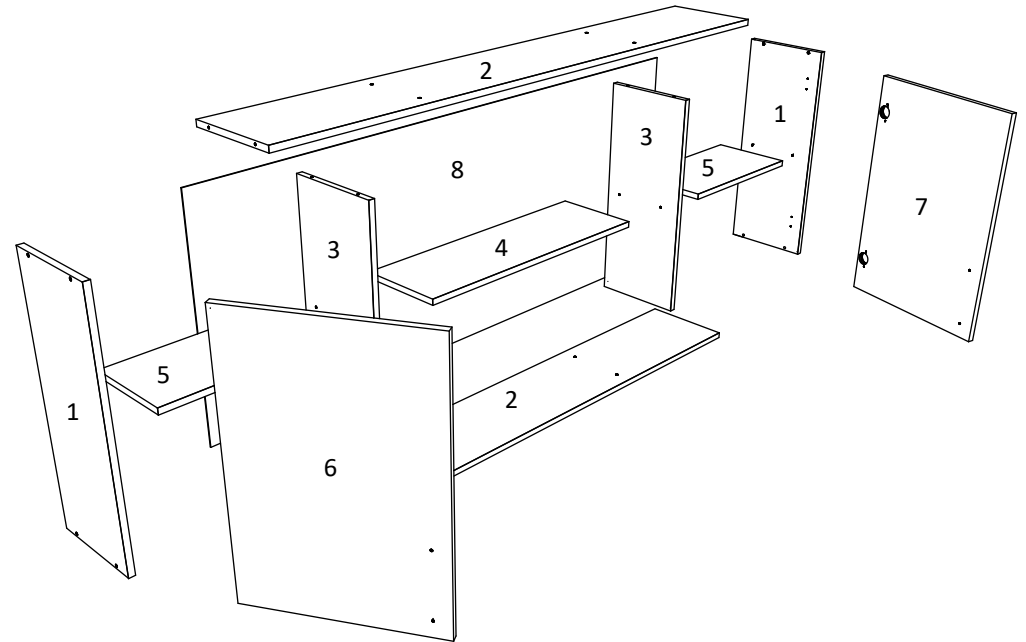

MADRID BEDROOM SHELF

1640 x 270 x 650 mm

A 7x50mm x 16	B x 12	C x 1	D 8 mm x 3	E x 40	F x 12
G x 4	H 160 mm x 2	I x 3	J 3.5 x 16 mm x 25	K 6 x 80 mm x 3	L M4 x 20mm x 4

Pos. No.	LENGTH	WIDTH	PCS	COLOUR	PACKAGE
1	650	250	2	COLOUR	4/8
2	1608	250	2	COLOUR	4/8
3	618	250	2	COLOUR	4/8
4	720	230	1	COLOUR	4/8
5	428	230	2	COLOUR	4/8
6	646	440	1	COLOUR	4/8
7	646	440	1	COLOUR	4/8
8	1636	646	1	BACK PANNEL	4/8