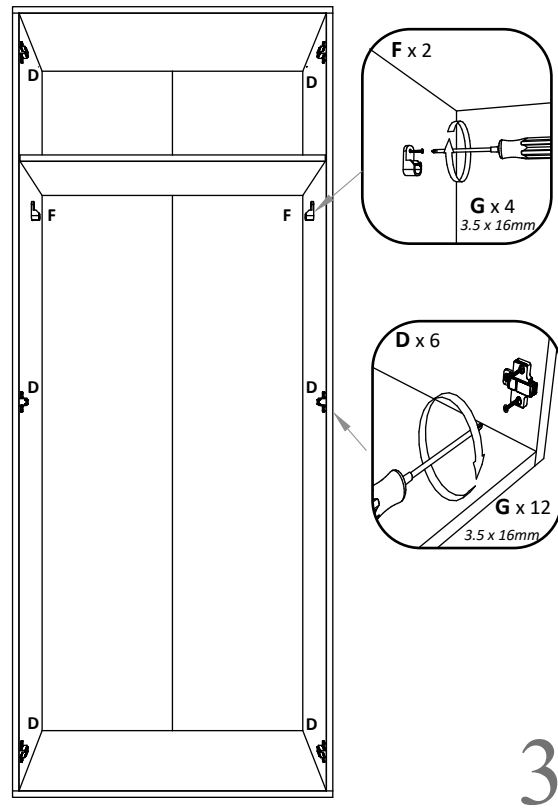

RO INSTRUCȚIUNI DE ASAMBLARE - **DORMITOR MADRID C1- 904 x 520 x 2000 MM**

EN ASSEMBLY INSTRUCTIONS - **BEDROOM FURNITURE - MADRID C1 - 904 x 520 x 2000 MM**

FR ISTRUCTIONS DE MONTAGE - **MOBILIER DE CHAMBRE - MADRID C1 - 904 x 520 x 2000 MM**

BG

Номер	Дължина	Ширина	Парчета	Цвят
1	1943	500	1	Цвят
2	1943	500	1	Цвят
3	904	500	2	Цвят
4	872	480	1	Цвят
5	1970	440	1	Цвят
6	1970	440	1	Цвят
7	1970	448	2	Заден панел

FR

NOMBRE	LONGUEUR	LARGEUR	PIÈCES	COULEUR
1	1943	500	1	COULEUR
2	1943	500	1	COULEUR
3	904	500	2	COULEUR
4	872	480	1	COULEUR
5	1970	440	1	COULEUR
6	1970	440	1	COULEUR
7	1970	448	2	PANNEAU ARRIÈRE

**MADRID BEDROOM
WARDROBE 2 DOORS**
904 x 520 x 2000 mm

Pos. No.	LENGTH	WIDTH	PCS	COLOUR	PACKAGE
1	1943	500	1	COLOUR	1/8
2	1943	500	1	COLOUR	1/8
3	904	500	2	COLOUR	1/8
4	872	480	1	COLOUR	1/8
5	1970	440	1	COLOUR	1/8
6	1970	440	1	COLOUR	1/8
7	1970	448	2	BACK PANNEL	1/8

2

4

- RO** INSTRUCȚIUNI DE ASAMBLARE - **DORMITOR MADRID C2- 460 x 350 x 2000 MM**
- EN** ASSEMBLY INSTRUCTIONS - **BEDROOM FURNITURE - MADRID C2 - 460 x 350 x 2000 MM**
- FR** ISTRUCTIONS DE MONTAGE - **MOBILIER DE CHAMBRE - MADRID C2 - 460 x 350 x 2000 MM**
- HU** ÖSSZESZERELÉSI ÚTMUTATÓ - **HÁLÓSZOBA BÚTOR KÉSZLET - MADRID C2 - 460 x 350 x 2000 MM**
- BG** ИНСТРУКЦИИ ЗА СГЛОБЯВАНЕ - **Комплект мебели за спалня - Мадрид C2 -460 x 350 x 2000 MM**