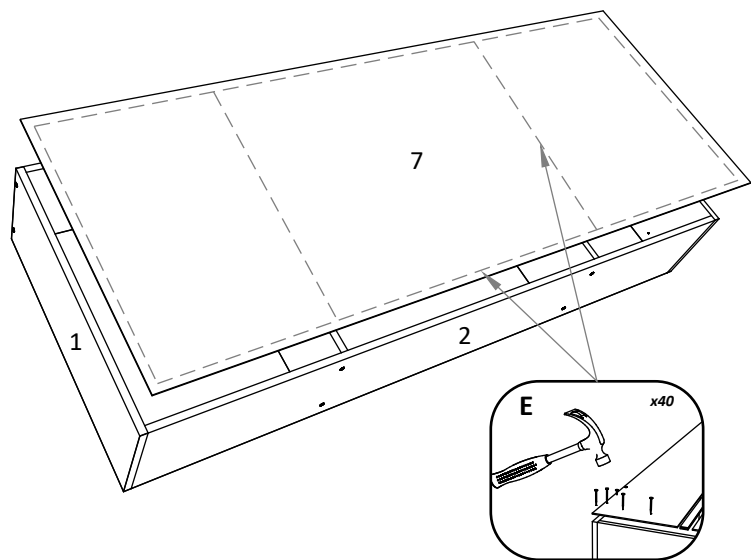

MADRID BEDROOM SHELF

1640 x 270 x 650 mm

A 7x50mm x 16	B x 12	C x 1	D 8 mm x 3	E x 40	F x 12
G x 4	H 160 mm x 2	I x 3	J 3.5 x 16 mm x 25	K 6 x 80 mm x 3	L M4 x 20mm x 4

Pos. No.	LENGTH	WIDTH	PCS	COLOUR	PACKAGE
1	650	250	2	COLOUR	4/8
2	1608	250	2	COLOUR	4/8
3	618	250	2	COLOUR	4/8
4	720	230	1	COLOUR	4/8
5	428	230	2	COLOUR	4/8
6	646	440	1	COLOUR	4/8
7	646	440	1	COLOUR	4/8
8	1636	646	1	BACK PANNEL	4/8