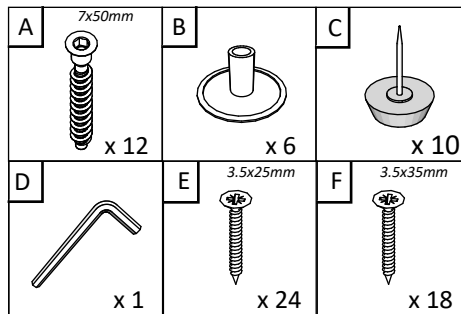

**MADRID BEDROOM
BED**
2000 x 1600 mm