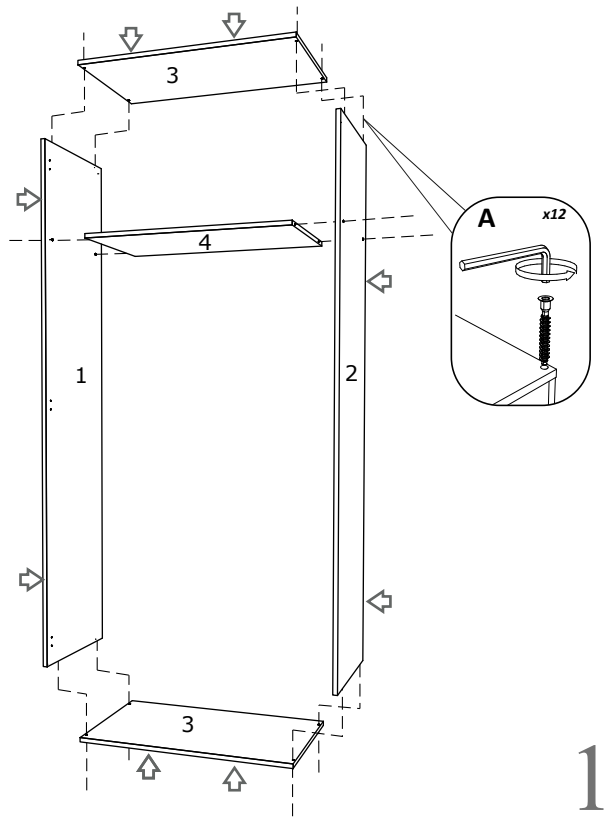

RO INSTRUCȚIUNI DE ASAMBLARE - **DORMITOR MADRID C1- 904 x 520 x 2000 MM**

EN ASSEMBLY INSTRUCTIONS - **BEDROOM FURNITURE - MADRID C1 - 904 x 520 x 2000 MM**

FR ISTRUCTIONS DE MONTAGE - **MOBILIER DE CHAMBRE - MADRID C1 - 904 x 520 x 2000 MM**

**MADRID BEDROOM
WARDROBE 2 DOORS**
904 x 520 x 2000 mm

Pos. No.	LENGTH	WIDTH	PCS	COLOUR	PACKAGE
1	1943	500	1	COLOUR	1/8
2	1943	500	1	COLOUR	1/8
3	904	500	2	COLOUR	1/8
4	872	480	1	COLOUR	1/8
5	1970	440	1	COLOUR	1/8
6	1970	440	1	COLOUR	1/8
7	1970	448	2	BACK PANNEL	1/8