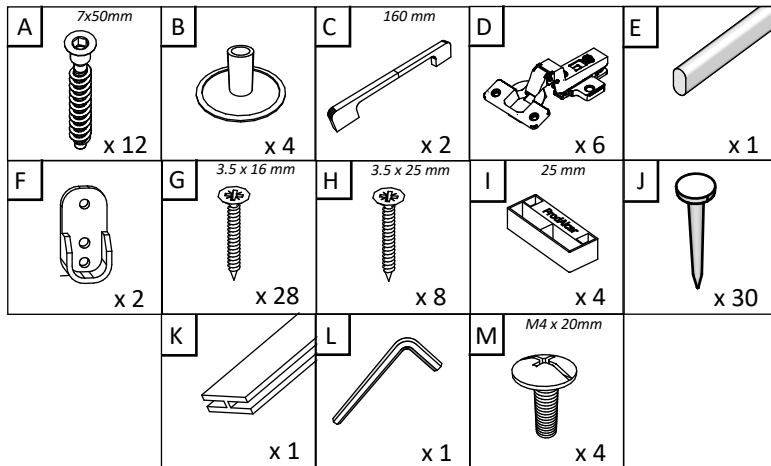

**MADRID BEDROOM
WARDROBE 2 DOORS**
904 x 520 x 2000 mm

Pos. No.	LENGTH	WIDTH	PCS	COLOUR	PACKAGE
1	1943	500	1	COLOUR	1/8
2	1943	500	1	COLOUR	1/8
3	904	500	2	COLOUR	1/8
4	872	480	1	COLOUR	1/8
5	1970	440	1	COLOUR	1/8
6	1970	440	1	COLOUR	1/8
7	1970	448	2	BACK PANNEL	1/8