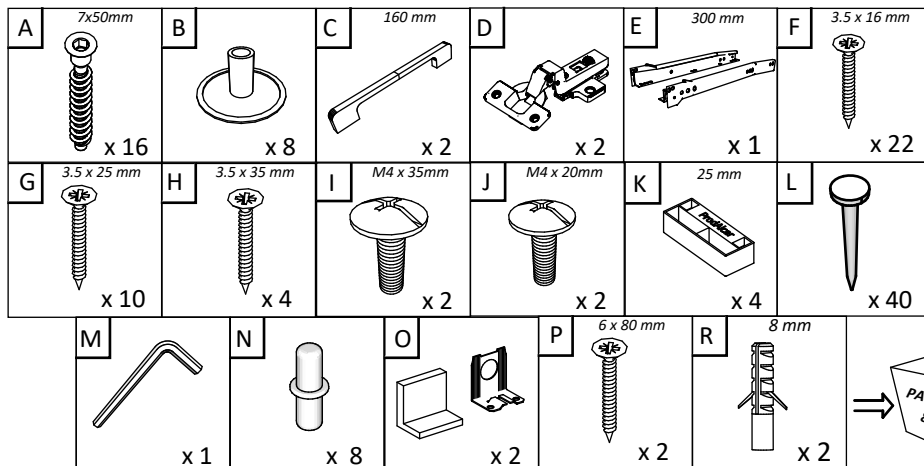

**MADRID BEDROOM
NIGHTSTAND**
460 x 350 x 2000 mm

Pos. No.	LENGTH	WIDTH	PCS	COLOUR	PACKAGE
1	1943	330	1	COLOUR	3/8
2	1943	330	1	COLOUR	3/8
3	460	330	2	COLOUR	3/8
4	428	330	2	COLOUR	3/8
5	428	310	2	COLOUR	3/8
6	300	80	2	COLOUR	3/8
7	371	80	1	COLOUR	3/8
8	371	80	2	COLOUR	3/8
9	1188	440	1	COLOUR	3/8
10	150	440	1	COLOUR	3/8
11	1970	456	1	BACK PANNEL	3/8
12	300	402	1	BACK PANNEL	3/8