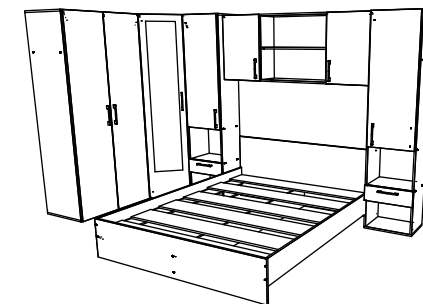

1. **RO** INSTRUCȚIUNI DE ASAMBLARE - **DORMITOR MADRID C2- 460 x 350 x 2000 MM**
2. **EN** ASSEMBLY INSTRUCTIONS - **BEDROOM FURNITURE - MADRID C2 - 460 x 350 x 2000 MM**
3. **FR** ISTRUCTIONS DE MONTAGE - **MOBILIER DE CHAMBRE - MADRID C2 - 460 x 350 x 2000 MM**
4. **HU** ÖSSZESZERELÉSI ÚTMUTATÓ - **HÁLÓSZOBA BÚTOR KÉSZLET - MADRID C2 - 460 x 350 x 2000 MM**
5. **BG** ИНСТРУКЦИИ ЗА СГЛОБЯВАНЕ - **Комплект мебели за спалня - Мадрид C2 -460 x 350 x 2000 MM**

RO

NUMAR	LUNGIME	LATIME	BUC	CULOARE
1	1943	330	1	CULOARE
2	1943	330	1	CULOARE
3	460	330	1	CULOARE
4	428	310	1	CULOARE
5	428	310	3	CULOARE
6	1970	440	1	CULOARE
7	1970	456	1	PANOU SPATE

EN

NUMBER	LENGTH	WIDTH	PCS	COLOUR
1	1943	330	1	COLOUR
2	1943	330	1	COLOUR
3	460	330	1	COLOUR
4	428	310	1	COLOUR
5	428	310	3	COLOUR
6	1970	440	1	COLOUR
7	1970	456	1	BACK PANNEL

HU

SZÁM	HOSSZA	SZÉLES	DARAB	SZÍN
1	1943	330	1	SZÍN
2	1943	330	1	SZÍN
3	460	330	1	SZÍN
4	428	310	1	SZÍN
5	428	310	3	SZÍN
6	1970	440	1	SZÍN
7	1970	456	1	HÁTULSO PANEL

BG

Номер	Дължина	Ширина	Парчета	Цвят
1	1943	330	1	Цвят
2	1943	330	1	Цвят
3	460	330	1	Цвят
4	428	310	1	Цвят
5	428	310	3	Цвят
6	1970	440	1	Цвят
7	1970	456	1	Заден панел

FR

NUMBRE	LONGUEUR	LARGEUR	PIÈCES	COULEUR
1	1943	330	1	COULEUR
2	1943	330	1	COULEUR
3	460	330	1	COULEUR
4	428	310	1	COULEUR
5	428	310	3	COULEUR
6	1970	440	1	COULEUR
7	1970	456	1	PANNEAU ARRIÈRE