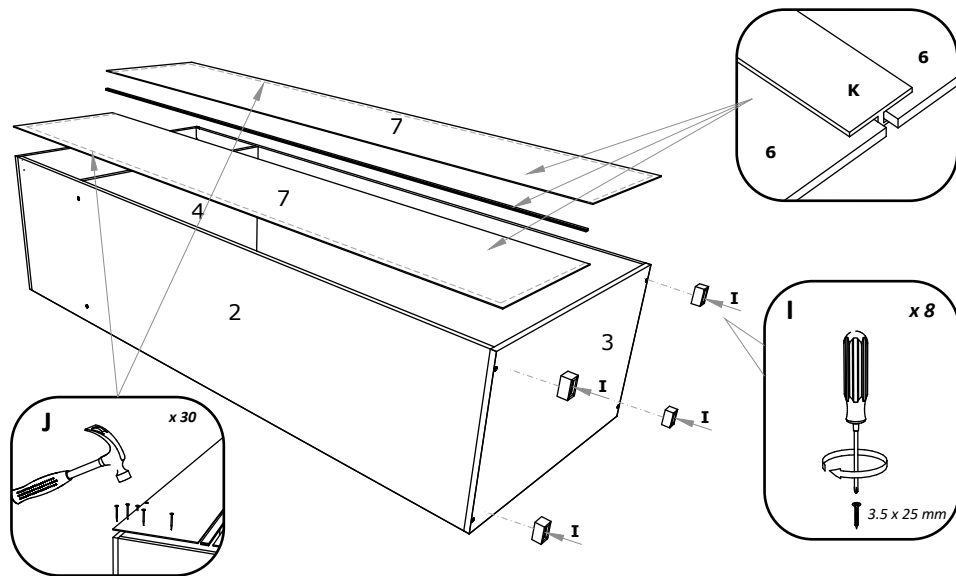

**MADRID BEDROOM
WARDROBE 2 DOORS**
904 x 520 x 2000 mm

Pos. No.	LENGTH	WIDTH	PCS	COLOUR	PACKAGE
1	1943	500	1	COLOUR	1/8
2	1943	500	1	COLOUR	1/8
3	904	500	2	COLOUR	1/8
4	872	480	1	COLOUR	1/8
5	1970	440	1	COLOUR	1/8
6	1970	440	1	COLOUR	1/8
7	1970	448	2	BACK PANNEL	1/8