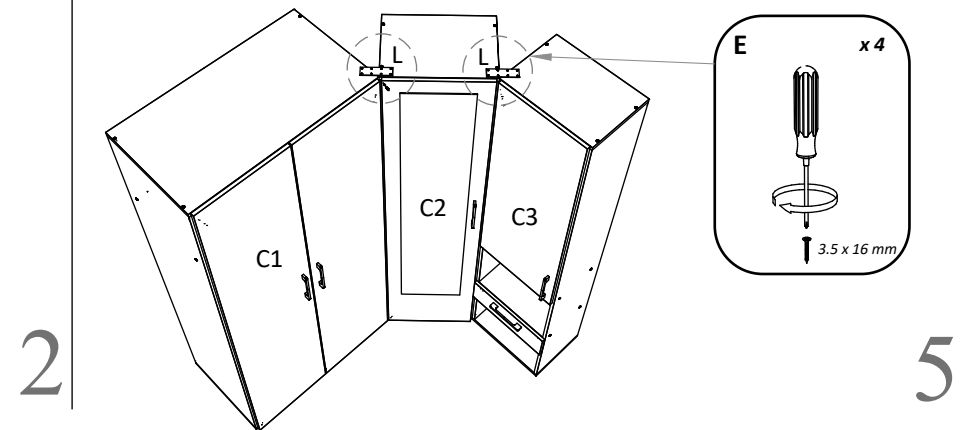

FR

NUMBRE	LONGUEUR	LARGEUR	PIÈCES	COULEUR
1	1943	330	1	COULEUR
2	1943	330	1	COULEUR
3	460	330	1	COULEUR
4	428	310	1	COULEUR
5	428	310	3	COULEUR
6	1970	440	1	COULEUR
7	1970	456	1	PANNEAU ARRIÈRE

**MADRID BEDROOM
WARDROBE 1 DOOR**
460 x 350 x 2000 mm

A 7x50mm x 12	B x 4	C 160 mm x 1	D x 3	E 3.5 x 16 mm x 28	F 3.5 x 25 mm x 8
G 25 mm x 6	H x 30	I x 1	J x 12	K M4 x 20mm x 2	L x 2

Pos. No.	LENGTH	WIDTH	PCS	COLOUR	PACKAGE
1	1943	330	1	COLOUR	2/8
2	1943	330	1	COLOUR	2/8
3	460	330	1	COLOUR	2/8
4	428	310	1	COLOUR	2/8
5	428	310	3	COLOUR	2/8
6	1970	440	1	COLOUR	2/8
7	1970	456	1	BACK PANNEL	2/8