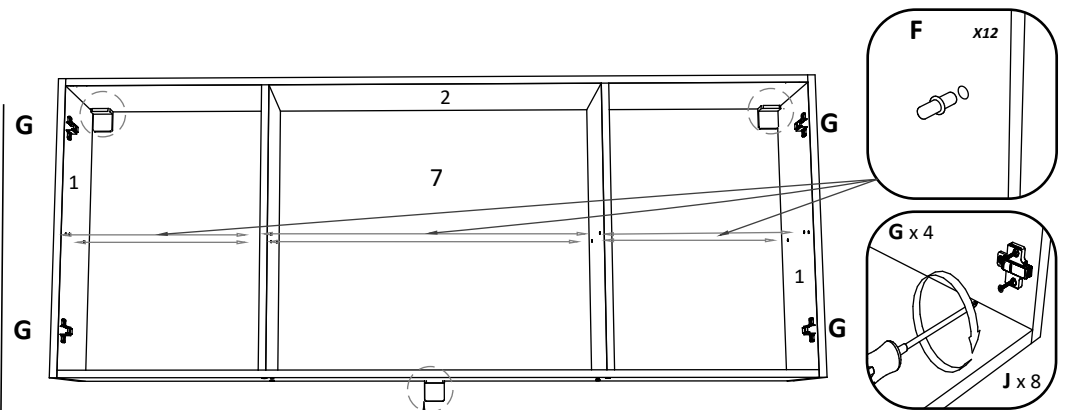

MADRID BEDROOM SHELF

1640 x 270 x 650 mm

A 7x50mm x 16	B x 12	C x 1	D 8 mm x 3	E x 40	F x 12
G x 4	H 160 mm x 2	I x 3	J 3.5 x 16 mm x 25	K 6 x 80 mm x 3	L M4 x 20mm x 4

Pos. No.	LENGTH	WIDTH	PCS	COLOUR	PACKAGE
1	650	250	2	COLOUR	4/8
2	1608	250	2	COLOUR	4/8
3	618	250	2	COLOUR	4/8
4	720	230	1	COLOUR	4/8
5	428	230	2	COLOUR	4/8
6	646	440	1	COLOUR	4/8
7	646	440	1	COLOUR	4/8
8	1636	646	1	BACK PANNEL	4/8