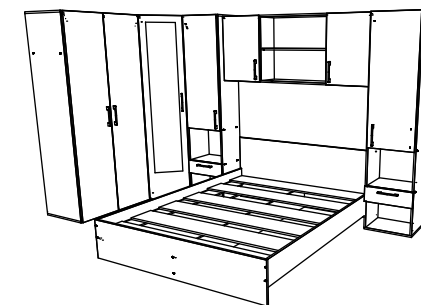

RO INSTRUCȚIUNI DE ASAMBLARE - **DORMITOR MADRID C3- 460 x 350 x 2000 MM**

EN ASSEMBLY INSTRUCTIONS - **BEDROOM FURNITURE - MADRID C3 - 460 x 350 x 2000 MM**

FR ISTRUCTIONS DE MONTAGE - **MOBILIER DE CHAMBRE - MADRID C3 - 460 x 350 x 2000 MM**

HU ÖSSZESZERELÉSI ÚTMUTATÓ - **HÁLÓSZOBA BÚTOR KÉSZLET - MADRID C3 - 460 x 350 x 2000 MM**

BG ИНСТРУКЦИИ ЗА СГЛОБЯВАНЕ - **Комплект мебели за спалня - Мадрид С3 -460 x 350 x 2000 MM**