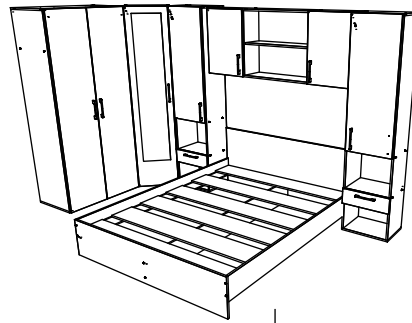

MADRID BEDROOM SHELF

1640 x 270 x 650 mm

A 7x50mm x 16	B x 12	C x 1	D 8 mm x 3	E x 40	F x 12
G x 4	H 160 mm x 2	I x 3	J 3.5 x 16 mm x 25	K 6 x 80 mm x 3	L M4 x 20mm x 4

Pos. No.	LENGTH	WIDTH	PCS	COLOUR	PACKAGE
1	650	250	2	COLOUR	4/8
2	1608	250	2	COLOUR	4/8
3	618	250	2	COLOUR	4/8
4	720	230	1	COLOUR	4/8
5	428	230	2	COLOUR	4/8
6	646	440	1	COLOUR	4/8
7	646	440	1	COLOUR	4/8
8	1636	646	1	BACK PANNEL	4/8