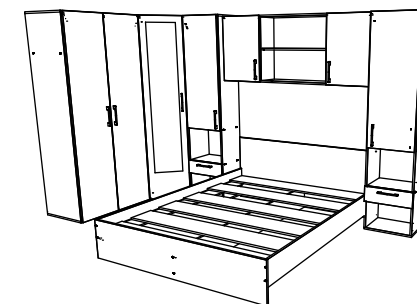

RO INSTRUCȚIUNI DE ASAMBLARE - **DORMITOR MADRID C1- 904 x 520 x 2000 MM**

EN ASSEMBLY INSTRUCTIONS - **BEDROOM FURNITURE - MADRID C1 - 904 x 520 x 2000 MM**

FR ISTRUCTIONS DE MONTAGE - **MOBILIER DE CHAMBRE - MADRID C1 - 904 x 520 x 2000 MM**

HU ÖSSZESZERELÉSI ÚTMUTATÓ - **HÁLÓSZOBA BÚTOR KÉSZLET - MADRID C1 - 904 x 520 x 2000 MM**

BG ИНСТРУКЦИИ ЗА СГЛОБЯВАНЕ - **Комплект мебели за спалня - Мадрид С1 -904 x 520 x 2000 MM**

RO

NUMAR	LUNGIME	LATIME	BUC	CULOARE
1	1943	500	1	CULOARE
2	1943	500	1	CULOARE
3	904	500	2	CULOARE
4	872	480	1	CULOARE
5	1970	440	1	CULOARE
6	1970	440	1	CULOARE
7	1970	448	2	PANOU SPATE