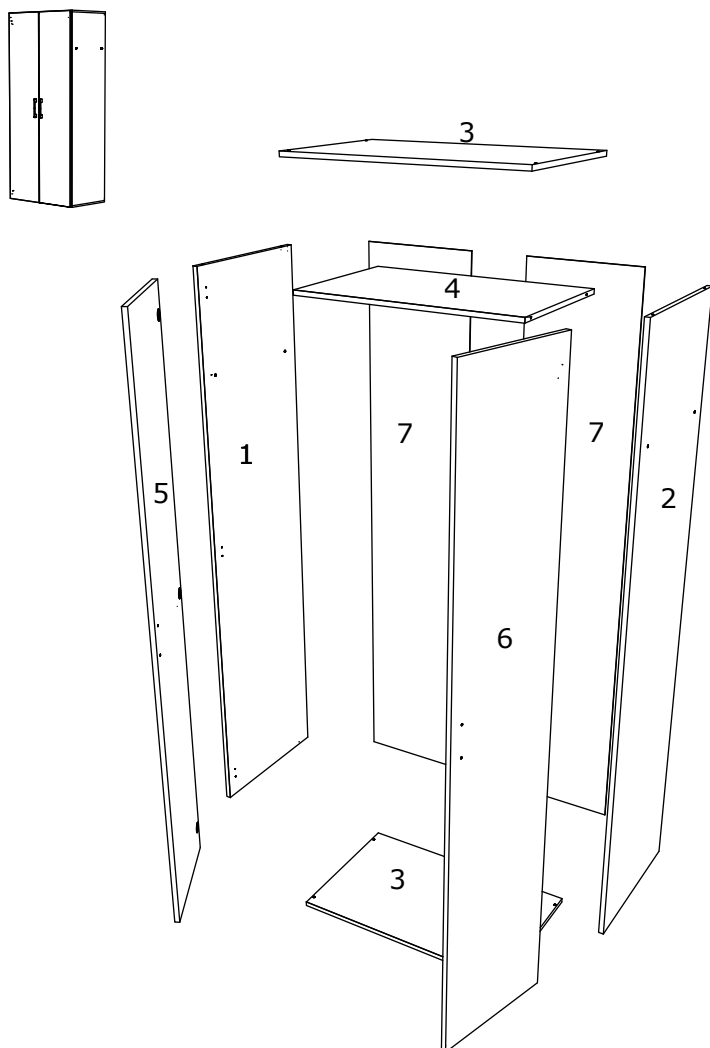

RO INSTRUCȚIUNI DE ASAMBLARE - **DORMITOR MADRID C1- 904 x 520 x 2000 MM**

EN ASSEMBLY INSTRUCTIONS - **BEDROOM FURNITURE - MADRID C1 - 904 x 520 x 2000 MM**

FR ISTRUCTIONS DE MONTAGE - **MOBILIER DE CHAMBRE - MADRID C1 - 904 x 520 x 2000 MM**

HU ÖSSZESZERELÉSI ÚTMUTATÓ - **HÁLÓSZOBA BÚTOR KÉSZLET - MADRID C1 - 904 x 520 x 2000 MM**

BG ИНСТРУКЦИИ ЗА СГЛОБЯВАНЕ - **Комплект мебели за спалня - Мадрид С1 -904 x 520 x 2000 MM**

RO

NUMAR	LUNGIME	LATIME	BUC	CULOARE
1	1943	500	1	CULOARE
2	1943	500	1	CULOARE
3	904	500	2	CULOARE
4	872	480	1	CULOARE
5	1970	440	1	CULOARE
6	1970	440	1	CULOARE
7	1970	448	2	PANOU SPATE