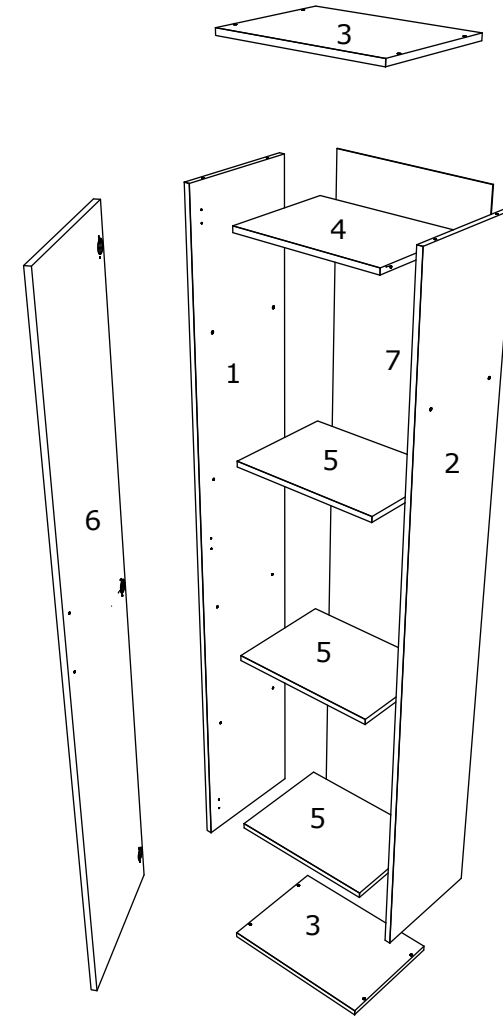

A 7x50mm x 12	B x 4	C 160 mm x 1	D x 3	E 3.5 x 16 mm x 28	F 3.5 x 25 mm x 8
G 25 mm x 6	H x 30	I x 1	J x 12	K M4 x 20mm x 2	L x 2

Pos. No.	LENGTH	WIDTH	PCS	COLOUR	PACKAGE
1	1943	330	1	COLOUR	2/8
2	1943	330	1	COLOUR	2/8
3	460	330	1	COLOUR	2/8
4	428	310	1	COLOUR	2/8
5	428	310	3	COLOUR	2/8
6	1970	440	1	COLOUR	2/8
7	1970	456	1	BACK PANNEL	2/8