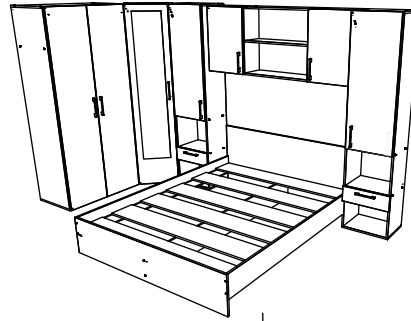

**MADRID BEDROOM
WARDROBE 2 DOORS**
904 x 520 x 2000 mm

Pos. No.	LENGTH	WIDTH	PCS	COLOUR	PACKAGE
1	1943	500	1	COLOUR	1/8
2	1943	500	1	COLOUR	1/8
3	904	500	2	COLOUR	1/8
4	872	480	1	COLOUR	1/8
5	1970	440	1	COLOUR	1/8
6	1970	440	1	COLOUR	1/8
7	1970	448	2	BACK PANNEL	1/8