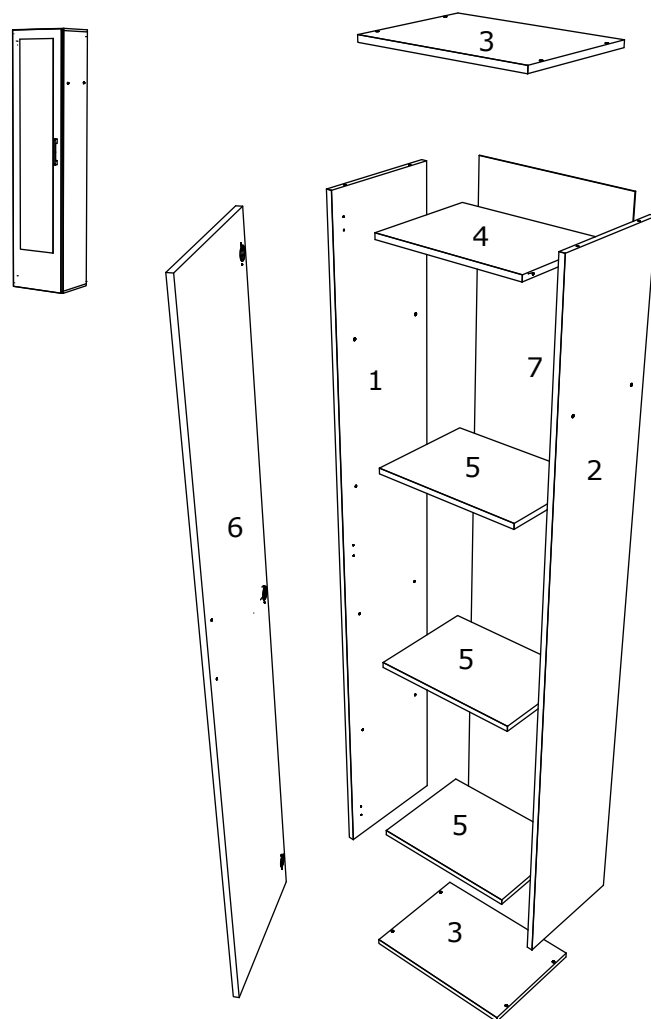

**MADRID BEDROOM
WARDROBE 2 DOORS**
904 x 520 x 2000 mm

Pos. No.	LENGTH	WIDTH	PCS	COLOUR	PACKAGE
1	1943	500	1	COLOUR	1/8
2	1943	500	1	COLOUR	1/8
3	904	500	2	COLOUR	1/8
4	872	480	1	COLOUR	1/8
5	1970	440	1	COLOUR	1/8
6	1970	440	1	COLOUR	1/8
7	1970	448	2	BACK PANNEL	1/8

2

4

- RO** INSTRUCȚIUNI DE ASAMBLARE - **DORMITOR MADRID C2- 460 x 350 x 2000 MM**
- EN** ASSEMBLY INSTRUCTIONS - **BEDROOM FURNITURE - MADRID C2 - 460 x 350 x 2000 MM**
- FR** ISTRUCTIONS DE MONTAGE - **MOBILIER DE CHAMBRE - MADRID C2 - 460 x 350 x 2000 MM**
- HU** ÖSSZESZERELÉSI ÚTMUTATÓ - **HÁLÓSZOBA BÚTOR KÉSZLET - MADRID C2 - 460 x 350 x 2000 MM**
- BG** ИНСТРУКЦИИ ЗА СГЛОБЯВАНЕ - **Комплект мебели за спалня - Мадрид C2 -460 x 350 x 2000 MM**