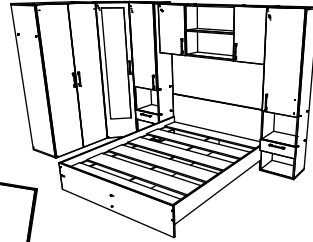

**MADRID BEDROOM
BED**
2000 x 1600 mm