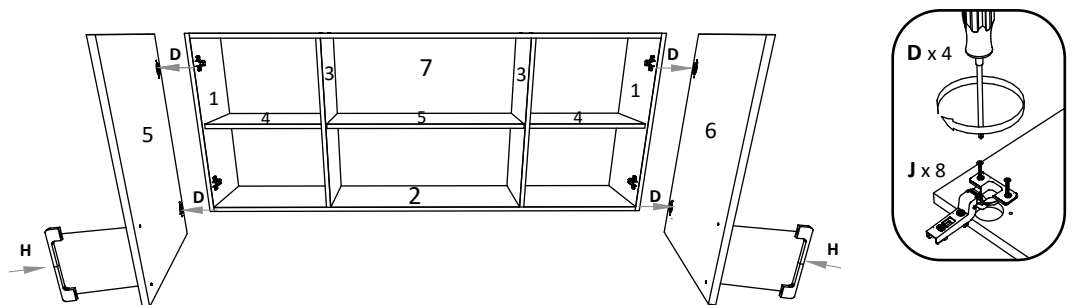

MADRID BEDROOM SHELF

1640 x 270 x 650 mm

A 7x50mm x 16	B x 12	C x 1	D 8 mm x 3	E x 40	F x 12
G x 4	H 160 mm x 2	I x 3	J 3.5 x 16 mm x 25	K 6 x 80 mm x 3	L M4 x 20mm x 4

Pos. No.	LENGTH	WIDTH	PCS	COLOUR	PACKAGE
1	650	250	2	COLOUR	4/8
2	1608	250	2	COLOUR	4/8
3	618	250	2	COLOUR	4/8
4	720	230	1	COLOUR	4/8
5	428	230	2	COLOUR	4/8
6	646	440	1	COLOUR	4/8
7	646	440	1	COLOUR	4/8
8	1636	646	1	BACK PANNEL	4/8