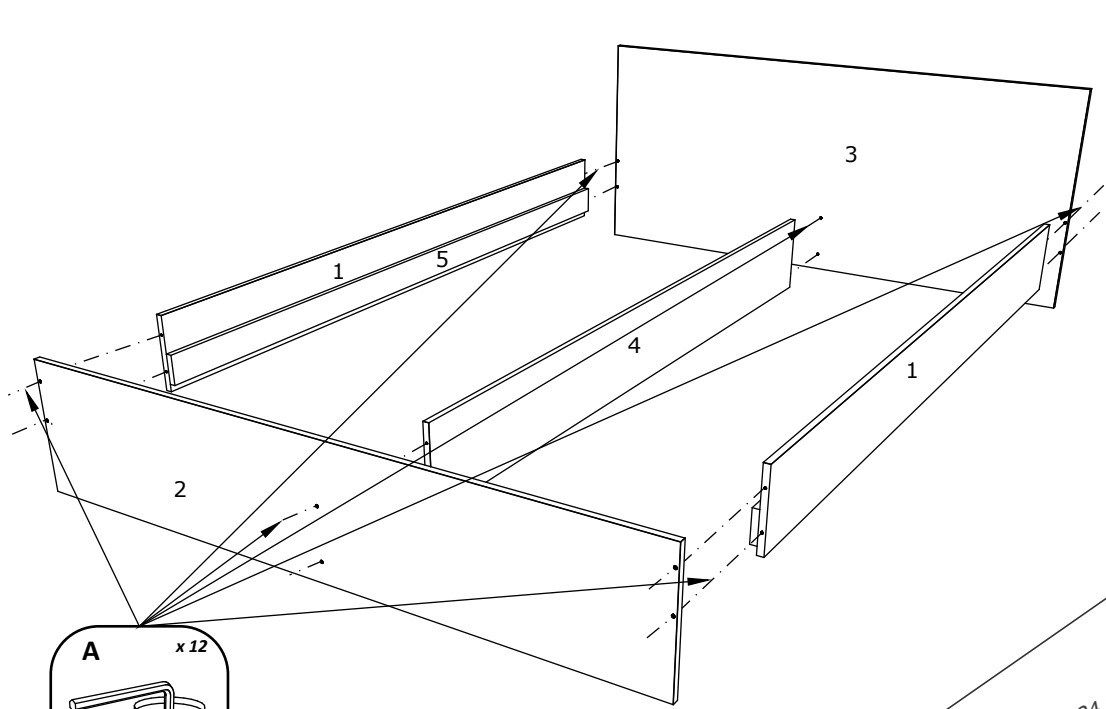

**MADRID BEDROOM
BED**
2000 x 1600 mm

Pos. No.	LENGTH	WIDTH	PCS	COLOUR	PACKAGE
1	2000	200	2	COLOUR	6/8
2	1632	330	1	COLOUR	6/8
3	1632	685	1	COLOUR	6/8
4	2000	230	1	BACK PANNEL	6/8
5	2000	80	2	BACK PANNEL	6/8
6	1600	230	6	BACK PANNEL	7/8