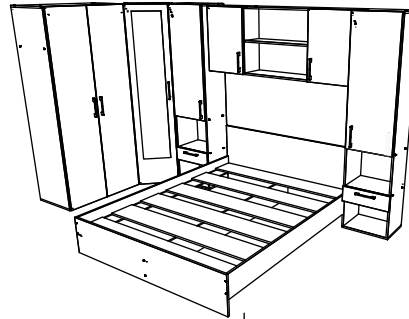

**MADRID BEDROOM
WARDROBE 1 DOOR**
460 x 350 x 2000 mm

A 7x50mm x 12	B x 4	C 160 mm x 1	D x 3	E 3.5 x 16 mm x 28	F 3.5 x 25 mm x 8
G 25 mm x 6	H x 30	I x 1	J x 12	K M4 x 20mm x 2	L x 2

Pos. No.	LENGTH	WIDTH	PCS	COLOUR	PACKAGE
1	1943	330	1	COLOUR	2/8
2	1943	330	1	COLOUR	2/8
3	460	330	1	COLOUR	2/8
4	428	310	1	COLOUR	2/8
5	428	310	3	COLOUR	2/8
6	1970	440	1	COLOUR	2/8
7	1970	456	1	BACK PANNEL	2/8