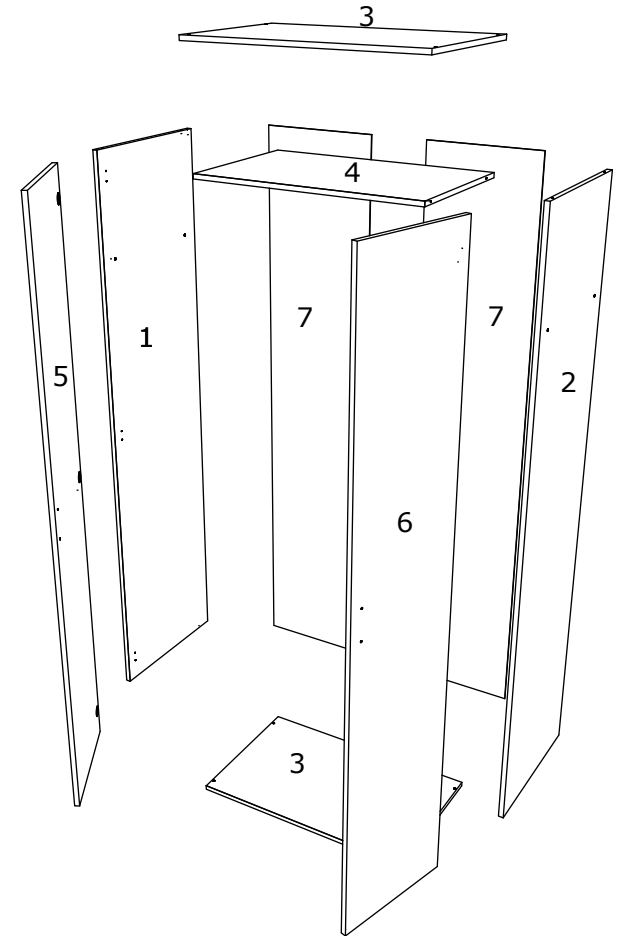

RO INSTRUCȚIUNI DE ASAMBLARE - **DORMITOR MADRID C1- 904 x 520 x 2000 MM**

EN ASSEMBLY INSTRUCTIONS - **BEDROOM FURNITURE - MADRID C1 - 904 x 520 x 2000 MM**

FR ISTRUCTIONS DE MONTAGE - **MOBILIER DE CHAMBRE - MADRID C1 - 904 x 520 x 2000 MM**

HU ÖSSZESZERELÉSI ÚTMUTATÓ - **HÁLÓSZOBA BÚTOR KÉSZLET - MADRID C1 - 904 x 520 x 2000 MM**

BG ИНСТРУКЦИИ ЗА СГЛОБЯВАНЕ - **Комплект мебели за спалня - Мадрид С1 -904 x 520 x 2000 MM**

RO

NUMAR	LUNGIME	LATIME	BUC	CULOARE
1	1943	500	1	CULOARE
2	1943	500	1	CULOARE
3	904	500	2	CULOARE
4	872	480	1	CULOARE
5	1970	440	1	CULOARE
6	1970	440	1	CULOARE
7	1970	448	2	PANOU SPATE

EN

NUMBER	LENGTH	WIDTH	PCS	COLOUR
1	1943	500	1	COLOUR
2	1943	500	1	COLOUR
3	904	500	2	COLOUR
4	872	480	1	COLOUR
5	1970	440	1	COLOUR
6	1970	440	1	COLOUR
7	1970	448	2	BACK PANNEL

HU

SZÁM	HOSSZA	SZÉLES	DARAB	SZÍN
1	1943	500	1	SZÍN
2	1943	500	1	SZÍN
3	904	500	2	SZÍN
4	872	480	1	SZÍN
5	1970	440	1	SZÍN
6	1970	440	1	SZÍN
7	1970	448	2	HÁTULSÓ PANEL

**MADRID BEDROOM
WARDROBE 2 DOORS**
904 x 520 x 2000 mm

Pos. No.	LENGTH	WIDTH	PCS	COLOUR	PACKAGE
1	1943	500	1	COLOUR	1/8
2	1943	500	1	COLOUR	1/8
3	904	500	2	COLOUR	1/8
4	872	480	1	COLOUR	1/8
5	1970	440	1	COLOUR	1/8
6	1970	440	1	COLOUR	1/8
7	1970	448	2	BACK PANNEL	1/8