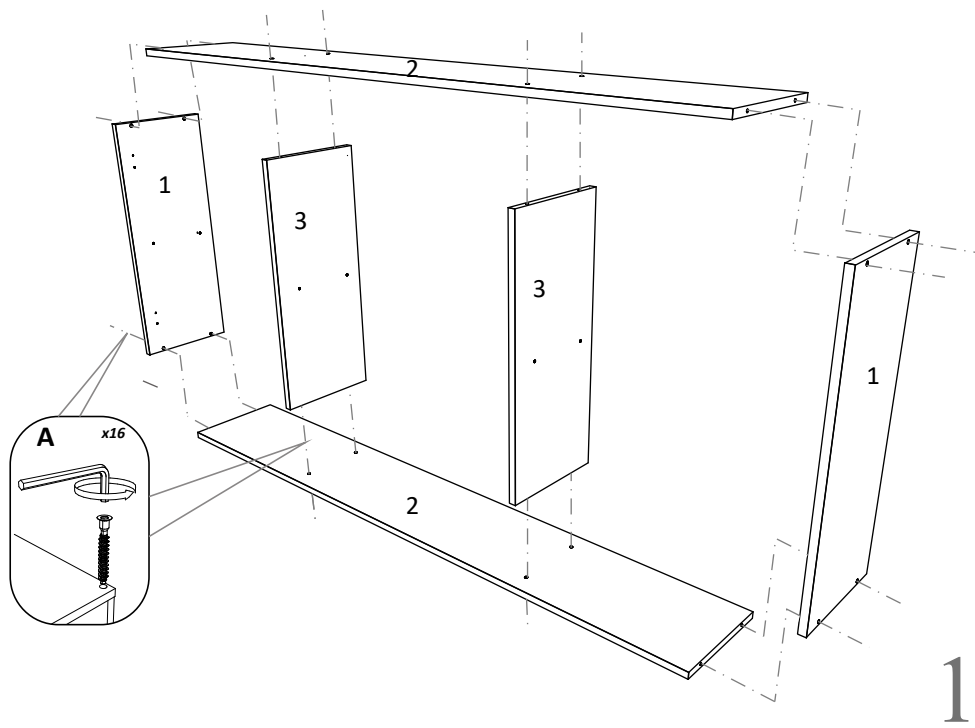

MADRID BEDROOM SHELF

1640 x 270 x 650 mm

A 7x50mm x 16	B x 12	C x 1	D 8 mm x 3	E x 40	F x 12
G x 4	H 160 mm x 2	I x 3	J 3.5 x 16 mm x 25	K 6 x 80 mm x 3	L M4 x 20mm x 4

Pos. No.	LENGTH	WIDTH	PCS	COLOUR	PACKAGE
1	650	250	2	COLOUR	4/8
2	1608	250	2	COLOUR	4/8
3	618	250	2	COLOUR	4/8
4	720	230	1	COLOUR	4/8
5	428	230	2	COLOUR	4/8
6	646	440	1	COLOUR	4/8
7	646	440	1	COLOUR	4/8
8	1636	646	1	BACK PANNEL	4/8