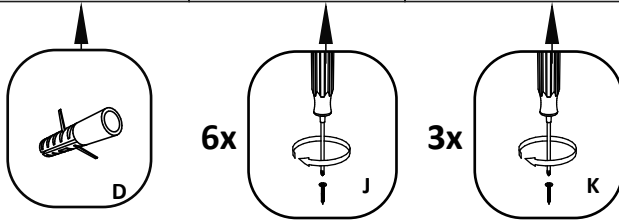

MADRID BEDROOM SHELF

1640 x 270 x 650 mm

A 7x50mm x 16	B x 12	C x 1	D 8 mm x 3	E x 40	F x 12
G x 4	H 160 mm x 2	I x 3	J 3.5 x 16 mm x 25	K 6 x 80 mm x 3	L M4 x 20mm x 4

Pos. No.	LENGTH	WIDTH	PCS	COLOUR	PACKAGE
1	650	250	2	COLOUR	4/8
2	1608	250	2	COLOUR	4/8
3	618	250	2	COLOUR	4/8
4	720	230	1	COLOUR	4/8
5	428	230	2	COLOUR	4/8
6	646	440	1	COLOUR	4/8
7	646	440	1	COLOUR	4/8
8	1636	646	1	BACK PANNEL	4/8