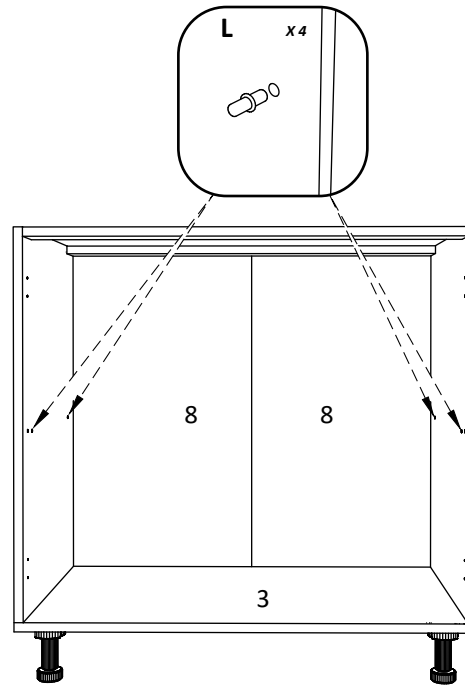

# LIMA KITCHEN L = 2350 mm

**C1**

800x500x800 mm

**C1**

NUMBER	LENGTH	WIDTH	PCS	COLOUR
1	684	480	1	WHITE
2	684	480	1	WHITE
3	800	480	1	WHITE
4	768	70	2	WHITE
5	768	470	1	WHITE
6/7	697	396	2	COLOUR
8	696	396	2	BACK PANNEL

1

3

2

4

**RO** INSTRUCȚIUNI DE ASAMBLARE - **BUCATARIA LIMA L2350- C2 - 800 x 500 x 700 MM**

**EN** ASSEMBLY INSTRUCTIONS - **LIMA KITCHEN L2350 - C2 - 800 x 500 x 700 MM**

**FR** ISTRUCTIONS DE MONTAGE - **LIMA CUISINE - C2- 800 x 500 x 700 MM**