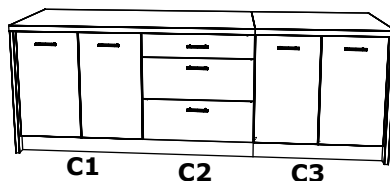

LIMA KITCHEN L = 2350 mm

C4

650x800x320 mm

A 7x50mm x 8	B M4 x 22mm x 4	C 192 mm x 2	D x 4	E x 1
F x 30	G 8 mm x 2	H 6x80mm x 2	I 3.5 x 30 mm x 4	J 3.5 x 16 mm x 20
K x 2	L L = 615 mm x 1	M x 4		

NUMBER	LENGTH	WIDTH	PCS	COLOUR
1	768	300	2	WHITE
2	650	300	2	WHITE
3	768	290	1	WHITE
4	646	396	1	COLOUR
5	646	396	1	COLOUR
6	646	396	2	BACK PANNEL