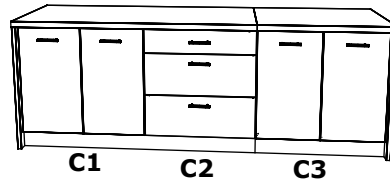

LIMA KITCHEN L = 2350 mm

C6

650x800x320 mm

A 7x50mm x 8	B M4 x 22mm x 4	C 192 mm x 2	D x 4	E x 1
F x 30	G 8 mm x 2	H 6x80mm x 2	I 3.5 x 30 mm x 4	J 3.5 x 16 mm x 20
K x 2	L L = 615 mm x 1	M x 4		

NUMBER	LENGTH	WIDTH	PCS	COLOUR
1	768	300	2	WHITE
2	650	300	2	WHITE
3	768	290	1	WHITE
4	646	396	1	COLOUR
5	646	396	1	COLOUR
6	646	396	2	BACK PANNEL
7	650	320	2	COLOUR