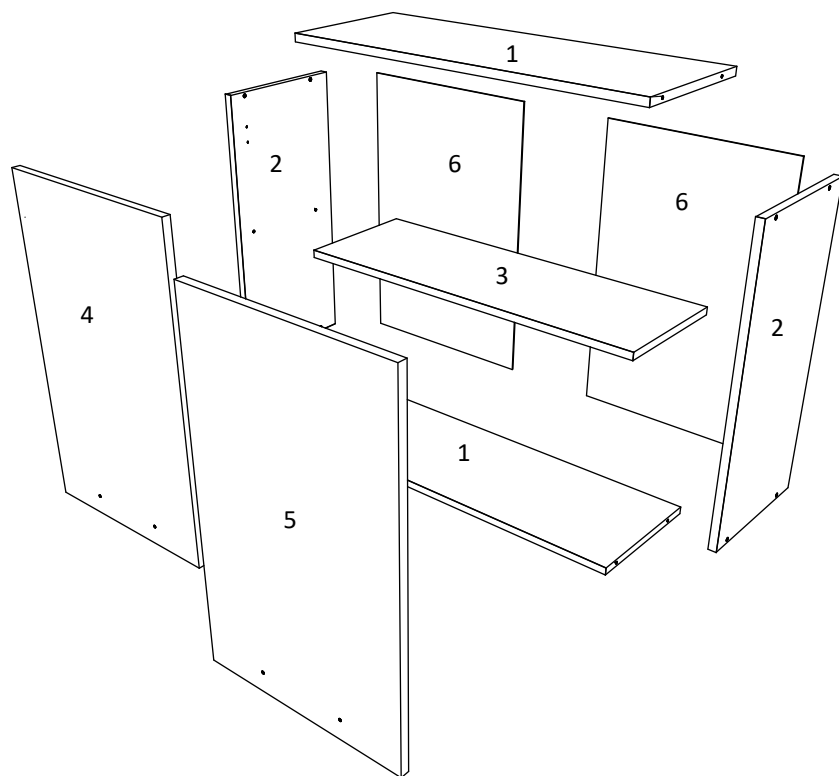

RO INSTRUCȚIUNI DE ASAMBLARE - **BUCATARIA LIMA L2350- C6 - 650 x 800 x 320 MM**

EN ASSEMBLY INSTRUCTIONS - **LIMA KITCHEN L2350 - C6 - 650 x 800 x 320 MM**

FR ISTRUCTIONS DE MONTAGE - **LIMA CUISINE L2350 - C6- 650 x 800 x 320 MM**

HU ÖSSZESZERELÉSI ÚTMUTATÓ - **LIMA KONYHABÚTOR KÉSZLET H2350 - C6- 650 x 800 x 320 MM**

BG ИНСТРУКЦИИ ЗА СГЛОБЯВАНЕ - **КУХНЯ LIMA L2350- C6 -650 x 800 x 320 MM**