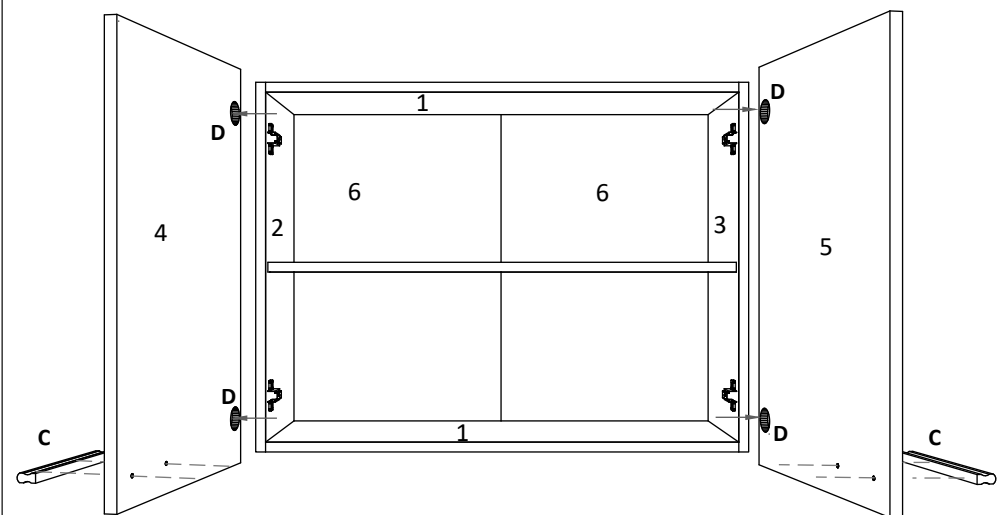

NUMBER	LENGTH	WIDTH	PCS	COLOUR
1	768	300	2	WHITE
2	650	300	2	WHITE
3	768	290	1	WHITE
4	646	396	1	COLOUR
5	646	396	1	COLOUR
6	646	396	2	BACK PANNEL

1

2

3

4

**RO** INSTRUCȚIUNI DE ASAMBLARE - **BUCATARIA LIMA L2350- C5 - 650 x 700 x 320 MM**