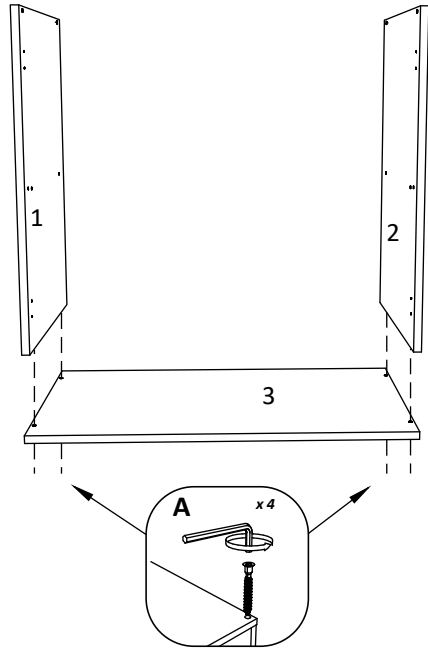

# LIMA KITCHEN L = 2350 mm

**C1**

800x500x800 mm

**C1**

NUMBER	LENGTH	WIDTH	PCS	COLOUR
1	684	480	1	WHITE
2	684	480	1	WHITE
3	800	480	1	WHITE
4	768	70	2	WHITE
5	768	470	1	WHITE
6/7	697	396	2	COLOUR
8	696	396	2	BACK PANNEL

1

3

2

4

**RO** INSTRUCȚIUNI DE ASAMBLARE - **BUCATARIA LIMA L2350- C2 - 800 x 500 x 700 MM**

**EN** ASSEMBLY INSTRUCTIONS - **LIMA KITCHEN L2350 - C2 - 800 x 500 x 700 MM**

**FR** ISTRUCTIONS DE MONTAGE - **LIMA CUISINE - C2- 800 x 500 x 700 MM**