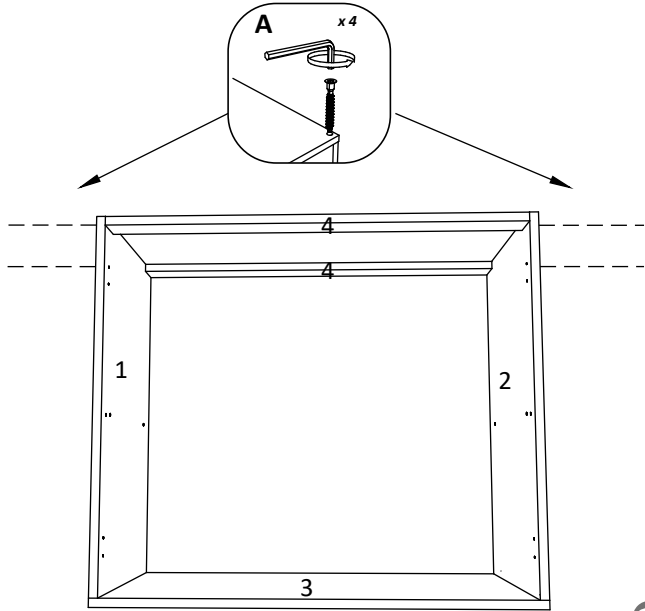

# LIMA KITCHEN L = 2350 mm

**C1**

800x500x800 mm

**C1**

NUMBER	LENGTH	WIDTH	PCS	COLOUR
1	684	480	1	WHITE
2	684	480	1	WHITE
3	800	480	1	WHITE
4	768	70	2	WHITE
5	768	470	1	WHITE
6/7	697	396	2	COLOUR
8	696	396	2	BACK PANNEL

1

3

2

4

**RO** INSTRUCȚIUNI DE ASAMBLARE - **BUCATARIA LIMA L2350- C2 - 800 x 500 x 700 MM**

**EN** ASSEMBLY INSTRUCTIONS - **LIMA KITCHEN L2350 - C2 - 800 x 500 x 700 MM**

**FR** ISTRUCTIONS DE MONTAGE - **LIMA CUISINE - C2- 800 x 500 x 700 MM**