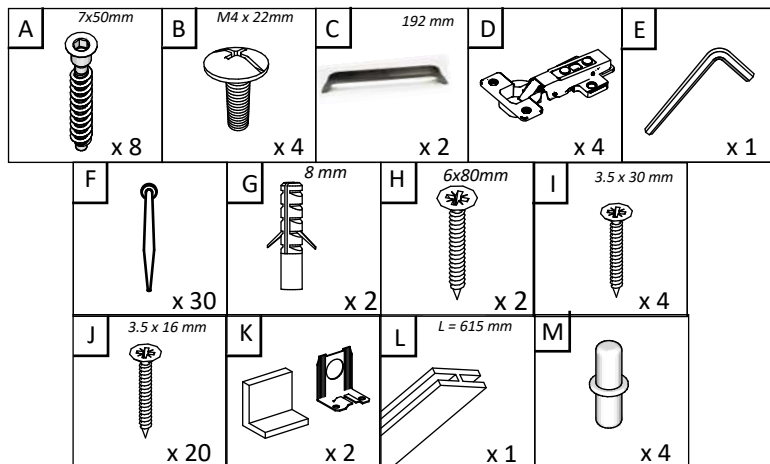

LIMA KITCHEN L = 2350 mm

C5

650x700x320 mm

NUMBER	LENGTH	WIDTH	PCS	COLOUR
1	768	300	2	WHITE
2	650	300	2	WHITE
3	768	290	1	WHITE
4	646	346	1	COLOUR
5	646	346	1	COLOUR
6	646	346	2	BACK PANNEL