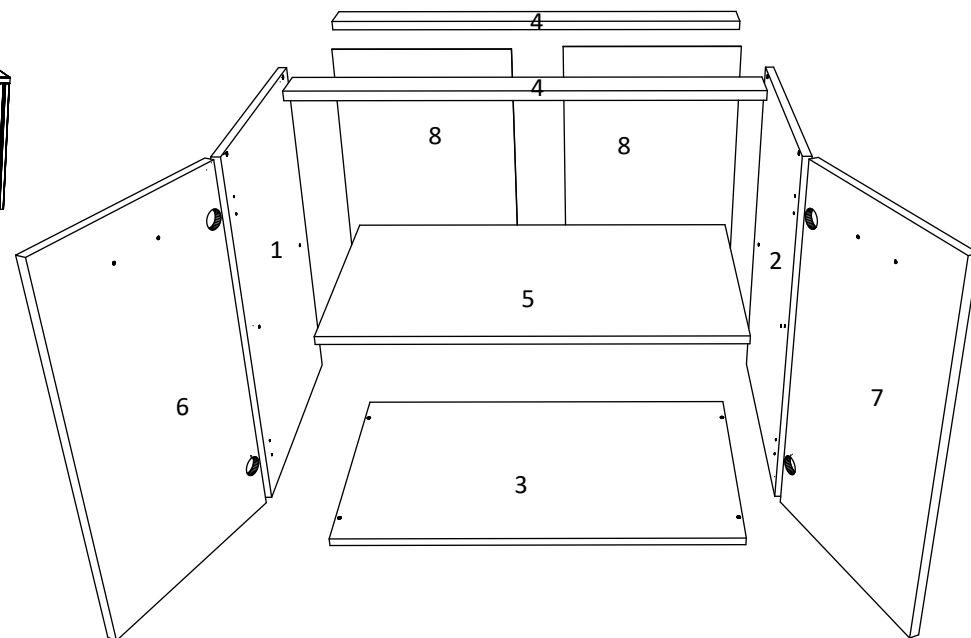

NUMBER	LENGTH	WIDTH	PCS	COLOUR
1	684	480	1	WHITE
2	684	480	1	WHITE
3	800	480	1	WHITE
4	768	70	2	WHITE
5	768	470	1	WHITE
6/7	697	396	2	COLOUR
8	696	396	2	BACK PANNEL