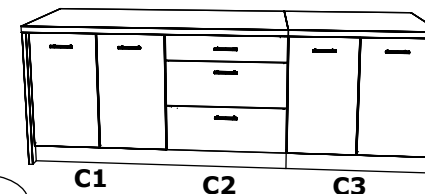

RO INSTRUCȚIUNI DE ASAMBLARE - **BUCATARIA LIMA L2350- C6 - 650 x 800 x 320 MM**

EN ASSEMBLY INSTRUCTIONS - **LIMA KITCHEN L2350 - C6 - 650 x 800 x 320 MM**

FR ISTRUCTIONS DE MONTAGE - **LIMA CUISINE L2350 - C6- 650 x 800 x 320 MM**

HU ÖSSZESZERELÉSI ÚTMUTATÓ - **LIMA KONYHABÚTOR KÉSZLET H2350 - C6- 650 x 800 x 320 MM**

BG ИНСТРУКЦИИ ЗА СГЛОБЯВАНЕ - **КУХНЯ LIMA L2350- C6 -650 x 800 x 320 MM**