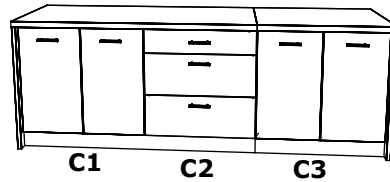

LIMA KITCHEN L = 2350 mm

C5

650x700x320 mm

NUMBER	LENGTH	WIDTH	PCS	COLOUR
1	768	300	2	WHITE
2	650	300	2	WHITE
3	768	290	1	WHITE
4	646	346	1	COLOUR
5	646	346	1	COLOUR
6	646	346	2	BACK PANNEL