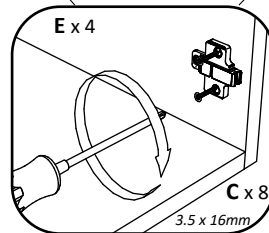

1

3

2

4

**RO** INSTRUCȚIUNI DE ASAMBLARE - **BUCATARIA LIMA L2350- C2 - 800 x 500 x 700 MM**

**EN** ASSEMBLY INSTRUCTIONS - **LIMA KITCHEN L2350 - C2 - 800 x 500 x 700 MM**

**FR** ISTRUCTIONS DE MONTAGE - **LIMA CUISINE - C2- 800 x 500 x 700 MM**