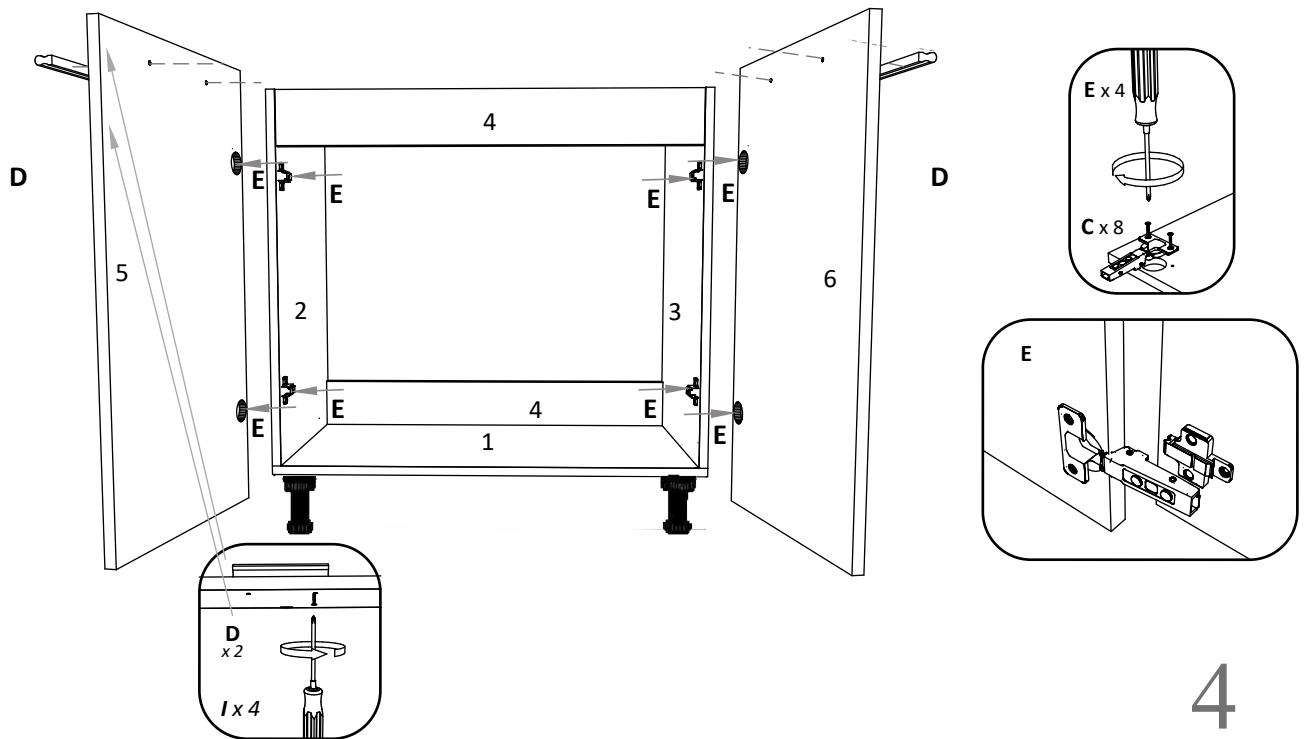

1

3

2

4

**RO** INSTRUCȚIUNI DE ASAMBLARE - **BUCATARIA LIMA L2350- C4 - 650 x 800 x 320 MM**

**EN** ASSEMBLY INSTRUCTIONS - **LIMA KITCHEN L2350 - C4 - 650 x 800 x 320 MM**

**FR** ISTRUCTIONS DE MONTAGE - **LIMA CUISINE L2350 - C4- 650 x 800 x 320 MM**