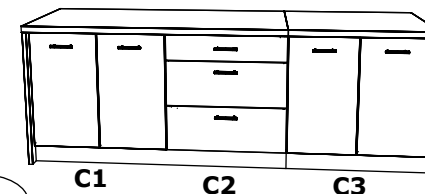

RO INSTRUCȚIUNI DE ASAMBLARE - **BUCATARIA LIMA L2350- C5 - 650 x 700 x 320 MM**

EN ASSEMBLY INSTRUCTIONS - **LIMA KITCHEN L2350 - C5 - 650 x 700 x 320 MM**

FR ISTRUCTIONS DE MONTAGE - **LIMA CUISINE L2350 - C5- 650 x 700 x 320 MM**

HU ÖSSZESZERELÉSI ÚTMUTATÓ - **LIMA KONYHABÚTOR KÉSZLET H2350 - C5- 650 x 700 x 320 MM**

BG ИНСТРУКЦИИ ЗА СГЛОБЯВАНЕ - **КУХНЯ LIMA L2350- C5 -650 x 700 x 320 MM**

RO

NUMAR	LUNGIME	LATIME	BUC	CULOARE
1	768	300	2	ALB
2	650	300	2	ALB
3	768	290	1	ALB
4	646	346	1	CULOARE
5	646	346	1	CULOARE
6	646	346	2	PANOU SPATE

EN

NUMBER	LENGTH	WIDTH	PCS	COLOUR
1	768	300	2	WHITE
2	650	300	2	WHITE
3	768	290	1	WHITE
4	646	346	1	COLOUR
5	646	346	1	COLOUR
6	646	346	2	BACK PANNEL

HU

SZÁM	HOSSZA	SZÉLES	DARAB	SZÍN
1	768	300	2	FEHÉR
2	650	300	2	FEHÉR
3	768	290	1	FEHÉR
4	646	346	1	SZÍN
5	646	346	1	SZÍN
6	646	346	2	HÁTULSÓ PANEL

BG

Номер	Дължина	Ширина	Парчета	Цвят
1	768	300	2	Бял
2	650	300	2	Бял
3	768	290	1	Бял
4	646	346	1	Цвят
5	646	346	1	Цвят
6	646	346	2	Заден панел

FR

NOMBRE	LONGUEUR	LARGEUR	PIÈCES	COULEUR
1	768	300	2	BLANC
2	650	300	2	BLANC
3	768	290	1	BLANC
4	646	346	1	COULEUR
5	646	346	1	COULEUR
6	646	346	2	PANNEAU ARRIÈRE