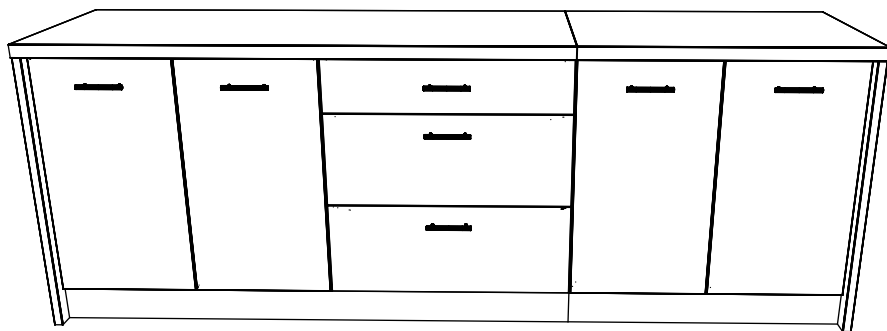

1

3

2

4

**RO** INSTRUCȚIUNI DE ASAMBLARE - **BUCATARIA LIMA L2350- C4 - 650 x 800 x 320 MM**

**EN** ASSEMBLY INSTRUCTIONS - **LIMA KITCHEN L2350 - C4 - 650 x 800 x 320 MM**

**FR** ISTRUCTIONS DE MONTAGE - **LIMA CUISINE L2350 - C4- 650 x 800 x 320 MM**