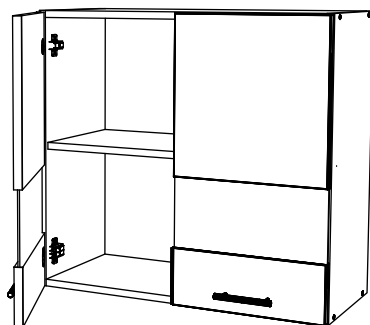

RO INSTRUCȚIUNI DE ASAMBLARE - **BUCATARIA LIMA L2350- C5 - 650 x 700 x 320 MM**

EN ASSEMBLY INSTRUCTIONS - **LIMA KITCHEN L2350 - C5 - 650 x 700 x 320 MM**

FR ISTRUCTIONS DE MONTAGE - **LIMA CUISINE L2350 - C5- 650 x 700 x 320 MM**

HU ÖSSZESZERELÉSI ÚTMUTATÓ - **LIMA KONYHABÚTOR KÉSZLET H2350 - C5- 650 x 700 x 320 MM**

BG ИНСТРУКЦИИ ЗА СГЛОБЯВАНЕ - **КУХНЯ LIMA L2350- C5 -650 x 700 x 320 MM**

RO

NUMAR	LUNGIME	LATIME	BUC	CULOARE
1	768	300	2	ALB
2	650	300	2	ALB
3	768	290	1	ALB
4	646	346	1	CULOARE
5	646	346	1	CULOARE
6	646	346	2	PANOU SPATE

EN

NUMBER	LENGTH	WIDTH	PCS	COLOUR
1	768	300	2	WHITE
2	650	300	2	WHITE
3	768	290	1	WHITE
4	646	346	1	COLOUR
5	646	346	1	COLOUR
6	646	346	2	BACK PANNEL

HU

SZÁM	HOSSZA	SZÉLES	DARAB	SZÍN
1	768	300	2	FEHÉR
2	650	300	2	FEHÉR
3	768	290	1	FEHÉR
4	646	346	1	SZÍN
5	646	346	1	SZÍN
6	646	346	2	HÁTULSÓ PANEL

BG

Номер	Дължина	Ширина	Парчета	Цвят
1	768	300	2	Бял
2	650	300	2	Бял
3	768	290	1	Бял
4	646	346	1	Цвят
5	646	346	1	Цвят
6	646	346	2	Заден панел

FR

NOMBRE	LONGUEUR	LARGEUR	PIÈCES	COULEUR
1	768	300	2	BLANC
2	650	300	2	BLANC
3	768	290	1	BLANC
4	646	346	1	COULEUR
5	646	346	1	COULEUR
6	646	346	2	PANNEAU ARRIÈRE