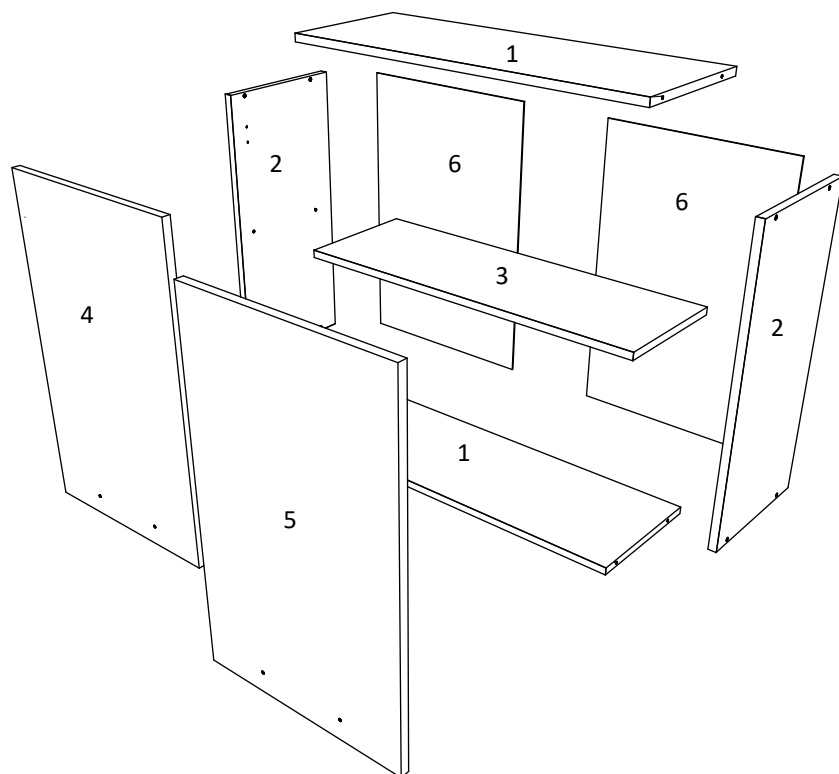

RO INSTRUCȚIUNI DE ASAMBLARE - **BUCATARIA LIMA L2350- C4 - 650 x 800 x 320 MM**

EN ASSEMBLY INSTRUCTIONS - **LIMA KITCHEN L2350 - C4 - 650 x 800 x 320 MM**

FR ISTRUCTIONS DE MONTAGE - **LIMA CUISINE L2350 - C4- 650 x 800 x 320 MM**

HU ÖSSZESZERELÉSI ÚTMUTATÓ - **LIMA KONYHABÚTOR KÉSZLET H2350 - C4- 650 x 800 x 320 MM**

BG ИНСТРУКЦИИ ЗА СГЛОБЯВАНЕ - **КУХНЯ LIMA L2350- C4 -650 x 800 x 320 MM**

RO

NUMAR	LUNGIME	LATIME	BUC	CULOARE
1	768	300	2	ALB
2	650	300	2	ALB
3	768	290	1	ALB
4	646	396	1	CULOARE
5	646	396	1	CULOARE
6	646	396	2	PANOU SPATE

EN

NUMBER	LENGTH	WIDTH	PCS	COLOUR
1	768	300	2	WHITE
2	650	300	2	WHITE
3	768	290	1	WHITE
4	646	396	1	COLOUR
5	646	396	1	COLOUR
6	646	396	2	BACK PANNEL

HU

SZÁM	HOSSZA	SZÉLES	DARAB	SZÍN
1	768	300	2	FEHÉR
2	650	300	2	FEHÉR
3	768	290	1	FEHÉR
4	646	396	1	SZÍN
5	646	396	1	SZÍN
6	646	396	2	HÁTULSÓ PANEL

BG

Номер	Дължина	Ширина	Парчета	Цвят
1	768	300	2	Бял
2	650	300	2	Бял
3	768	290	1	Бял
4	646	396	1	Цвят
5	646	396	1	Цвят
6	646	396	2	Заден панел

FR

NOMBRE	LONGUEUR	LARGEUR	PIÈCES	COULEUR
1	768	300	2	BLANC
2	650	300	2	BLANC
3	768	290	1	BLANC
4	646	396	1	COULEUR
5	646	396	1	COULEUR
6	646	396	2	PANNEAU ARRIÈRE