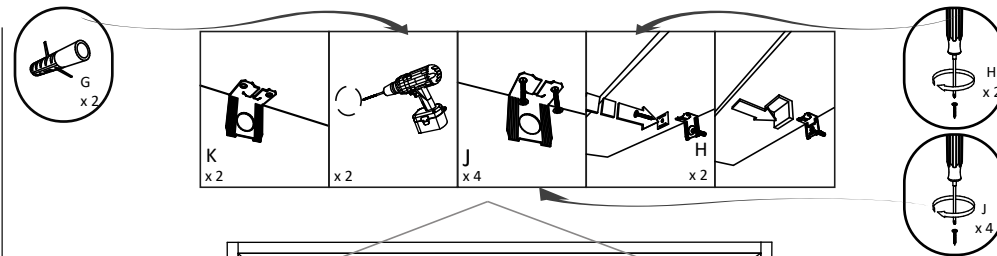

## C5

650x700x320 mm

NUMBER	LENGTH	WIDTH	PCS	COLOUR
1	768	300	2	WHITE
2	650	300	2	WHITE
3	768	290	1	WHITE
4	646	346	1	COLOUR
5	646	346	1	COLOUR
6	646	346	2	BACK PANNEL

1

2

3

4

**RO** INSTRUCȚIUNI DE ASAMBLARE - **BUCATARIA LIMA L2350- C6 - 650 x 800 x 320 MM**