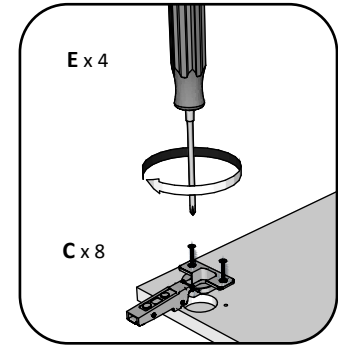

1

3

2

4

**RO** INSTRUCȚIUNI DE ASAMBLARE - **BUCATARIA LIMA L2350- C2 - 800 x 500 x 700 MM**

**EN** ASSEMBLY INSTRUCTIONS - **LIMA KITCHEN L2350 - C2 - 800 x 500 x 700 MM**

**FR** ISTRUCTIONS DE MONTAGE - **LIMA CUISINE - C2- 800 x 500 x 700 MM**