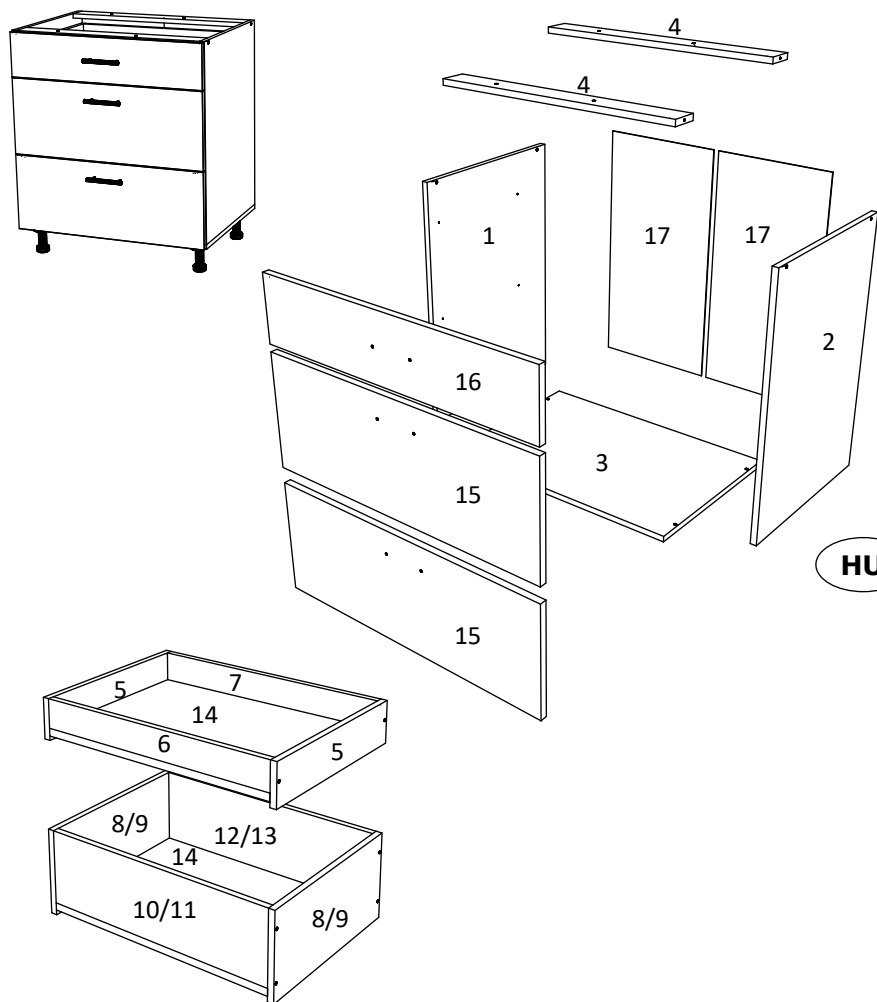

RO INSTRUCȚIUNI DE ASAMBLARE - **BUCATARIA LIMA L2350- C2 - 800 x 500 x 700 MM**

EN ASSEMBLY INSTRUCTIONS - **LIMA KITCHEN L2350 - C2 - 800 x 500 x 700 MM**

FR ISTRUCTIONS DE MONTAGE - **LIMA CUISINE - C2- 800 x 500 x 700 MM**

HU ÖSSZESZERELÉSI ÚTMUTATÓ -**LIMA KONYHABÚTOR KÉSZLET H2350- C2 800 x 500 x 700 MM**

BG ИНСТРУКЦИИ ЗА СГЛОБЯВАНЕ - **КУХНЯ LIMA L2350- C2 -800 x 500 x 700 MM**

RO

NUMAR	LUNGIME	LATIME	BUC	CULOARE
1/2	684	480	2	ALB
3	700	480	1	ALB
4	668	70	2	ALB
5	440	114	2	ALB
6/7	620	90	2	ALB
8/9	440	174	4	ALB
10/11	620	150	2	ALB
12/13	620	150	2	ALB
14	620	440	3	ALB
15	267	696	2	CULOARE
16	154	696	1	CULOARE
17	696	346	2	PANOU SPATE

SZÁM	HOSSZA	SZÉLES	DARAB	SZÍN
1/2	684	480	2	FEHÉR
3	700	480	1	FEHÉR
4	668	70	2	FEHÉR
5	440	114	2	FEHÉR
6/7	620	90	2	FEHÉR
8/9	440	174	4	FEHÉR
10/11	620	150	2	FEHÉR
12/13	620	150	2	FEHÉR
14	620	440	3	FEHÉR
15	267	696	2	SZÍN
16	154	696	1	SZÍN
17	696	346	2	HÁTULSÓ PANEL

HU

EN

NUMBER	LENGTH	WIDTH	PCS	COLOUR
1/2	684	480	2	WHITE
3	700	480	1	WHITE
4	668	70	2	WHITE
5	440	114	2	WHITE
6/7	620	90	2	WHITE
8/9	440	174	4	WHITE
10/11	620	150	2	WHITE
12/13	620	150	2	WHITE
14	620	440	3	WHITE
15	267	696	2	COLOUR
16	154	696	1	COLOUR
17	696	346	2	BACK PANNEL

BG

Номер	Дължина	Ширина	Парчета	Цвят
1/2	684	480	2	Бял
3	700	480	1	Бял
4	668	70	2	Бял
5	440	114	2	Бял
6/7	620	90	1	Бял
8/9	440	114	4	Бял
10/11	620	150	2	Бял
12/13	620	440	2	Бял
14	620	440	3	Бял
15	267	696	2	Цвят
16	154	696	1	Цвят
17	696	346	2	Заден панел

FR

NOMBRE	LONGUEUR	LARGEUR	PIÈCES	COULEUR
1/2	684	480	2	BLANC
3	700	480	1	BLANC
4	668	70	2	BLANC
5	440	114	2	BLANC
6/7	620	90	2	BLANC
8/9	440	174	4	BLANC
10/11	620	150	2	BLANC
12/13	620	150	2	BLANC
14	620	440	3	BLANC
15	267	696	2	COULEUR
16	154	696	1	COULEUR
17	696	346	2	PANNEAU ARRIÈRE