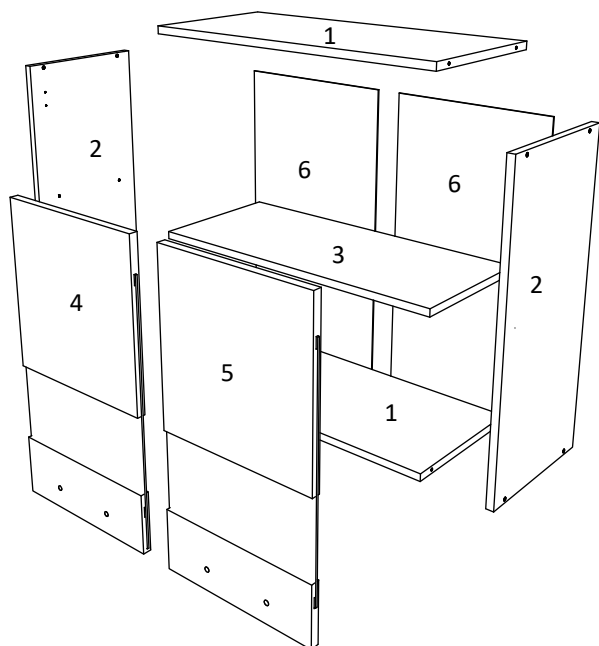

RO INSTRUCȚIUNI DE ASAMBLARE - **BUCATARIA LIMA L2350- C5 - 650 x 700 x 320 MM**

EN ASSEMBLY INSTRUCTIONS - **LIMA KITCHEN L2350 - C5 - 650 x 700 x 320 MM**

FR ISTRUCTIONS DE MONTAGE - **LIMA CUISINE L2350 - C5- 650 x 700 x 320 MM**

HU ÖSSZESZERELÉSI ÚTMUTATÓ - **LIMA KONYHABÚTOR KÉSZLET H2350 - C5- 650 x 700 x 320 MM**

BG ИНСТРУКЦИИ ЗА СГЛОБЯВАНЕ - **КУХНЯ LIMA L2350- C5 -650 x 700 x 320 MM**

RO

NUMAR	LUNGIME	LATIME	BUC	CULOARE
1	768	300	2	ALB
2	650	300	2	ALB
3	768	290	1	ALB
4	646	346	1	CULOARE
5	646	346	1	CULOARE
6	646	346	2	PANOU SPATE

EN

NUMBER	LENGTH	WIDTH	PCS	COLOUR
1	768	300	2	WHITE
2	650	300	2	WHITE
3	768	290	1	WHITE
4	646	346	1	COLOUR
5	646	346	1	COLOUR
6	646	346	2	BACK PANNEL

HU

SZÁM	HOSSZA	SZÉLES	DARAB	SZÍN
1	768	300	2	FEHÉR
2	650	300	2	FEHÉR
3	768	290	1	FEHÉR
4	646	346	1	SZÍN
5	646	346	1	SZÍN
6	646	346	2	HÁTULSÓ PANEL

BG

Номер	Дължина	Ширина	Парчета	Цвят
1	768	300	2	Бял
2	650	300	2	Бял
3	768	290	1	Бял
4	646	346	1	Цвят
5	646	346	1	Цвят
6	646	346	2	Заден панел

FR

NOMBRE	LONGUEUR	LARGEUR	PIÈCES	COULEUR
1	768	300	2	BLANC
2	650	300	2	BLANC
3	768	290	1	BLANC
4	646	346	1	COULEUR
5	646	346	1	COULEUR
6	646	346	2	PANNEAU ARRIÈRE