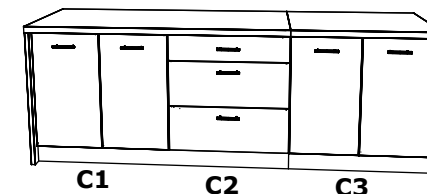

RO INSTRUCȚIUNI DE ASAMBLARE - **BUCATARIA LIMA L2350- C1 - 800 x 500 x 800 MM**

EN ASSEMBLY INSTRUCTIONS - **LIMA KITCHEN L2350 - C1 - 800 x 500 x 800 MM**

FR ISTRUCTIONS DE MONTAGE - **LIMA CUISINE L2350 - C1- 800 x 500 x 800 MM**

HU ÖSSZESZERELÉSI ÚTMUTATÓ - **LIMA KONYHABÚTOR KÉSZLET H2350 - C1- 800 x 500 x 800 MM**

BG ИНСТРУКЦИИ ЗА СГЛОБЯВАНЕ - **КУХНЯ LIMA L2350- C1 -800 x 500 x 800 MM**

RO

NUMAR	LUNGIME	LATIME	BUC	CULOARE
1	684	480	1	ALB
2	684	480	1	ALB
3	800	480	1	ALB
4	768	70	2	ALB
5	768	470	1	ALB
6/7	696	396	2	CULOARE
8	696	396	2	PANOU SPATE

EN

NUMBER	LENGTH	WIDTH	PCS	COLOUR
1	684	480	1	WHITE
2	684	480	1	WHITE
3	800	480	1	WHITE
4	768	70	2	WHITE
5	768	470	1	WHITE
6/7	697	396	2	COLOUR
8	696	396	2	BACK PANNEL

HU

SZÁM	HOSSZA	SZÉLES	DARAB	SZÍN
1	684	480	1	FÉHER
2	684	480	1	FÉHER
3	800	480	1	FÉHER
4	768	70	2	FÉHER
5	768	470	1	FÉHER
6/7	696	396	2	SZÍN
8	696	396	2	HÁTULSO PANEL

BG

Номер	Дължина	Ширина	Парчета	Цвят
1	684	480	1	бял
2	684	480	1	бял
3	800	480	1	бял
4	768	70	2	бял
5	768	470	1	бял
6/7	696	396	2	Цвят
8	696	396	2	Заден панел

FR

NOMBRE	LONGUEUR	LARGEUR	PIÈCES	COULEUR
1	684	480	1	BLANC
2	684	480	1	BLANC
3	800	480	1	BLANC
4	768	70	2	BLANC
5	768	470	1	BLANC
6	696	396	2	COULEUR
7	696	396	2	PANNEAU ARRIÈRE