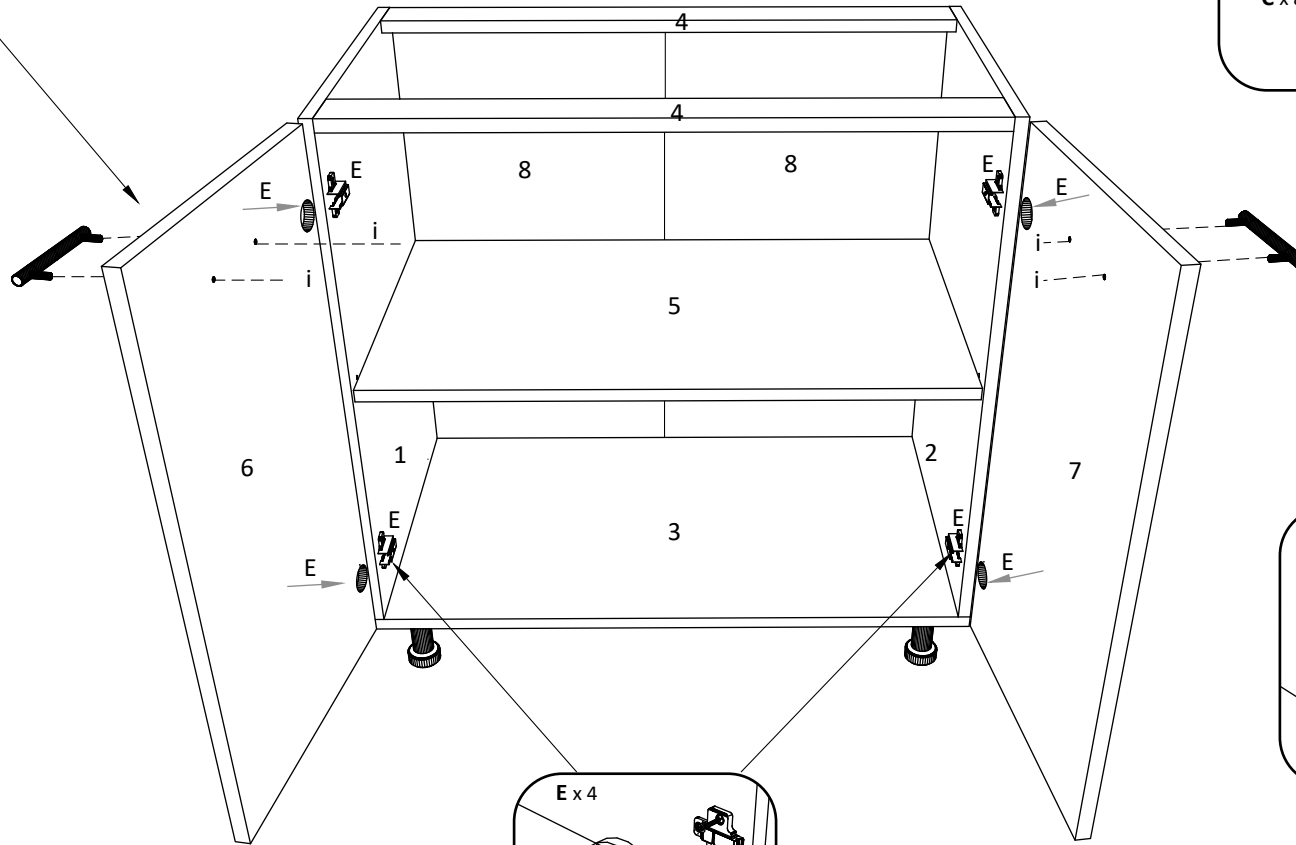

1

3

2

4

**RO** INSTRUCȚIUNI DE ASAMBLARE - **BUCATARIA LIMA L2350- C2 - 800 x 500 x 700 MM**

**EN** ASSEMBLY INSTRUCTIONS - **LIMA KITCHEN L2350 - C2 - 800 x 500 x 700 MM**

**FR** ISTRUCTIONS DE MONTAGE - **LIMA CUISINE - C2- 800 x 500 x 700 MM**