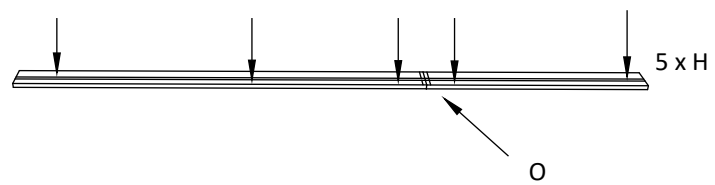

1

3

2

4

**RO** INSTRUCȚIUNI DE ASAMBLARE - **BUCATARIA LIMA L2350- C4 - 650 x 800 x 320 MM**

**EN** ASSEMBLY INSTRUCTIONS - **LIMA KITCHEN L2350 - C4 - 650 x 800 x 320 MM**

**FR** ISTRUCTIONS DE MONTAGE - **LIMA CUISINE L2350 - C4- 650 x 800 x 320 MM**