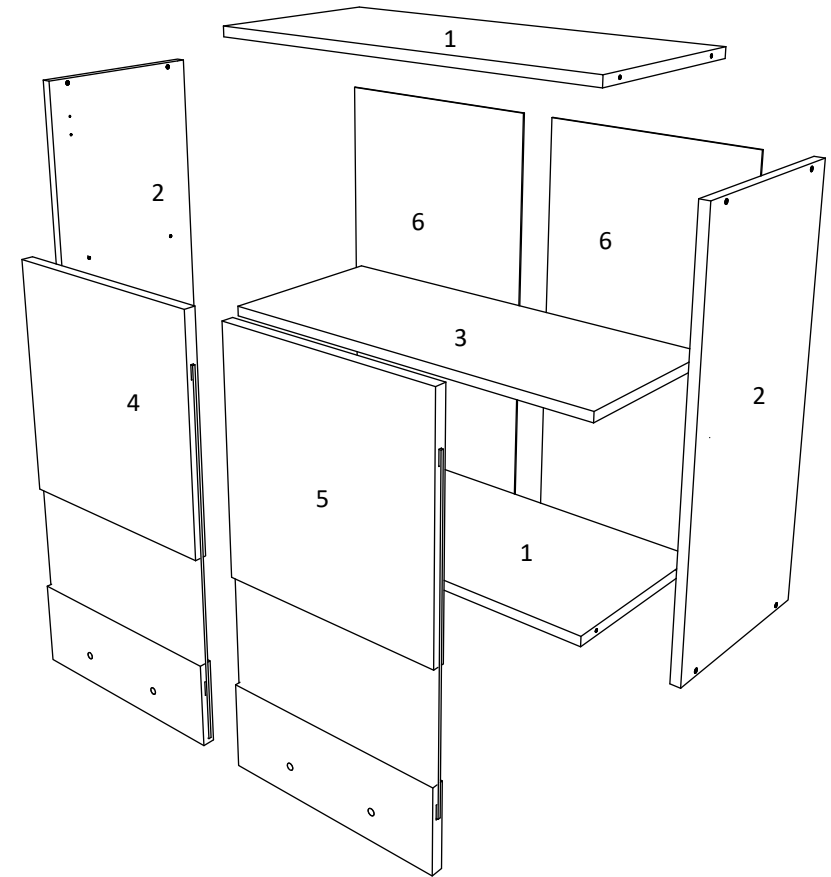

LIMA KITCHEN L = 2350 mm

C5

650x700x320 mm

NUMBER	LENGTH	WIDTH	PCS	COLOUR
1	768	300	2	WHITE
2	650	300	2	WHITE
3	768	290	1	WHITE
4	646	346	1	COLOUR
5	646	346	1	COLOUR
6	646	346	2	BACK PANNEL