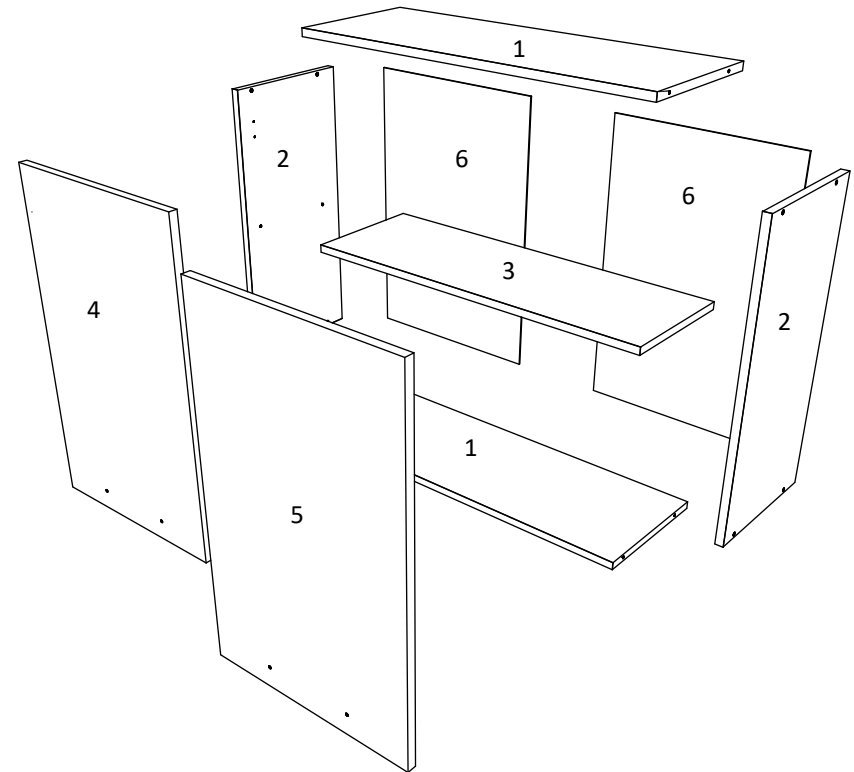

LIMA KITCHEN L = 2350 mm

C6

650x800x320 mm

A 7x50mm x 8	B M4 x 22mm x 4	C 192 mm x 2	D x 4	E x 1
F x 30	G 8 mm x 2	H 6x80mm x 2	I 3.5 x 30 mm x 4	J 3.5 x 16 mm x 20
K x 2	L L = 615 mm x 1	M x 4		

NUMBER	LENGTH	WIDTH	PCS	COLOUR
1	768	300	2	WHITE
2	650	300	2	WHITE
3	768	290	1	WHITE
4	646	396	1	COLOUR
5	646	396	1	COLOUR
6	646	396	2	BACK PANNEL
7	650	320	2	COLOUR