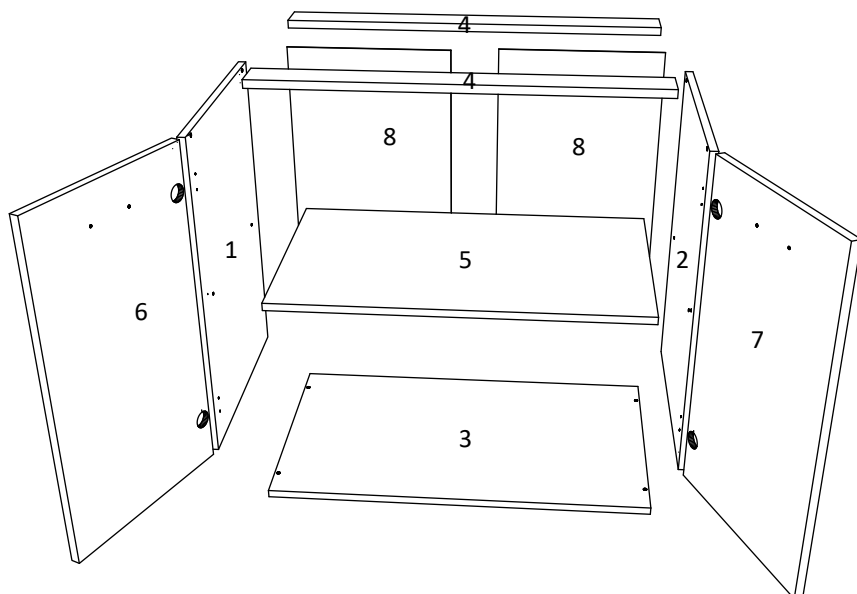

RO INSTRUCȚIUNI DE ASAMBLARE - **BUCATARIA LIMA L2350- C1 - 800 x 500 x 800 MM**

EN ASSEMBLY INSTRUCTIONS - **LIMA KITCHEN L2350 - C1 - 800 x 500 x 800 MM**

FR ISTRUCTIONS DE MONTAGE - **LIMA CUISINE L2350 - C1- 800 x 500 x 800 MM**

HU ÖSSZESZERELÉSI ÚTMUTATÓ - **LIMA KONYHABÚTOR KÉSZLET H2350 - C1- 800 x 500 x 800 MM**

BG ИНСТРУКЦИИ ЗА СГЛОБЯВАНЕ - **КУХНЯ LIMA L2350- C1 -800 x 500 x 800 MM**

RO

NUMAR	LUNGIME	LATIME	BUC	CULOARE
1	684	480	1	ALB
2	684	480	1	ALB
3	800	480	1	ALB
4	768	70	2	ALB
5	768	470	1	ALB
6/7	696	396	2	CULOARE
8	696	396	2	PANOU SPATE

EN

NUMBER	LENGTH	WIDTH	PCS	COLOUR
1	684	480	1	WHITE
2	684	480	1	WHITE
3	800	480	1	WHITE
4	768	70	2	WHITE
5	768	470	1	WHITE
6/7	697	396	2	COLOUR
8	696	396	2	BACK PANNEL

HU

SZÁM	HOSSZA	SZÉLES	DARAB	SZÍN
1	684	480	1	FÉHER
2	684	480	1	FÉHER
3	800	480	1	FÉHER
4	768	70	2	FÉHER
5	768	470	1	FÉHER
6/7	696	396	2	SZÍN
8	696	396	2	HÁTULSO PANEL

BG

Номер	Дължина	Ширина	Парчета	Цвят
1	684	480	1	бял
2	684	480	1	бял
3	800	480	1	бял
4	768	70	2	бял
5	768	470	1	бял
6/7	696	396	2	Цвят
8	696	396	2	Заден панел

FR

NOMBRE	LONGUEUR	LARGEUR	PIÈCES	COULEUR
1	684	480	1	BLANC
2	684	480	1	BLANC
3	800	480	1	BLANC
4	768	70	2	BLANC
5	768	470	1	BLANC
6	696	396	2	COULEUR
7	696	396	2	PANNEAU ARRIÈRE