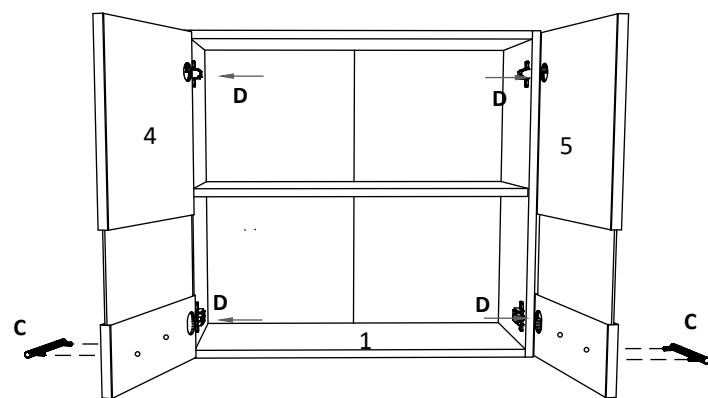

## C5

650x700x320 mm

NUMBER	LENGTH	WIDTH	PCS	COLOUR
1	768	300	2	WHITE
2	650	300	2	WHITE
3	768	290	1	WHITE
4	646	346	1	COLOUR
5	646	346	1	COLOUR
6	646	346	2	BACK PANNEL

1

2

3

4

**RO** INSTRUCȚIUNI DE ASAMBLARE - **BUCATARIA LIMA L2350- C6 - 650 x 800 x 320 MM**