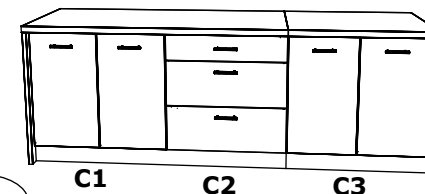

RO INSTRUCȚIUNI DE ASAMBLARE - **BUCATARIA LIMA L2350- C4 - 650 x 800 x 320 MM**

EN ASSEMBLY INSTRUCTIONS - **LIMA KITCHEN L2350 - C4 - 650 x 800 x 320 MM**

FR ISTRUCTIONS DE MONTAGE - **LIMA CUISINE L2350 - C4- 650 x 800 x 320 MM**

HU ÖSSZESZERELÉSI ÚTMUTATÓ - **LIMA KONYHABÚTOR KÉSZLET H2350 - C4- 650 x 800 x 320 MM**

BG ИНСТРУКЦИИ ЗА СГЛОБЯВАНЕ - **КУХНЯ LIMA L2350- C4 -650 x 800 x 320 MM**

RO

NUMAR	LUNGIME	LATIME	BUC	CULOARE
1	768	300	2	ALB
2	650	300	2	ALB
3	768	290	1	ALB
4	646	396	1	CULOARE
5	646	396	1	CULOARE
6	646	396	2	PANOU SPATE

EN

NUMBER	LENGTH	WIDTH	PCS	COLOUR
1	768	300	2	WHITE
2	650	300	2	WHITE
3	768	290	1	WHITE
4	646	396	1	COLOUR
5	646	396	1	COLOUR
6	646	396	2	BACK PANNEL

HU

SZÁM	HOSSZA	SZÉLES	DARAB	SZÍN
1	768	300	2	FEHÉR
2	650	300	2	FEHÉR
3	768	290	1	FEHÉR
4	646	396	1	SZÍN
5	646	396	1	SZÍN
6	646	396	2	HÁTULSÓ PANEL

BG

Номер	Дължина	Ширина	Парчета	Цвят
1	768	300	2	Бял
2	650	300	2	Бял
3	768	290	1	Бял
4	646	396	1	Цвят
5	646	396	1	Цвят
6	646	396	2	Заден панел

FR

NOMBRE	LONGUEUR	LARGEUR	PIÈCES	COULEUR
1	768	300	2	BLANC
2	650	300	2	BLANC
3	768	290	1	BLANC
4	646	396	1	COULEUR
5	646	396	1	COULEUR
6	646	396	2	PANNEAU ARRIÈRE