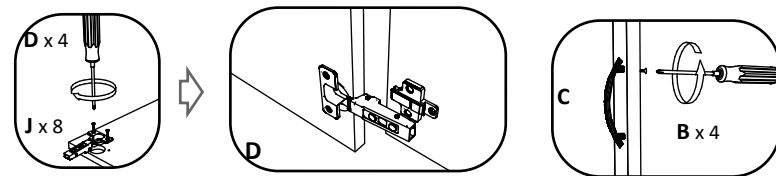

NUMBER	LENGTH	WIDTH	PCS	COLOUR
1	768	300	2	WHITE
2	650	300	2	WHITE
3	768	290	1	WHITE
4	646	396	1	COLOUR
5	646	396	1	COLOUR
6	646	396	2	BACK PANNEL

1

2

3

4

**RO** INSTRUCȚIUNI DE ASAMBLARE - **BUCATARIA LIMA L2350- C5 - 650 x 700 x 320 MM**