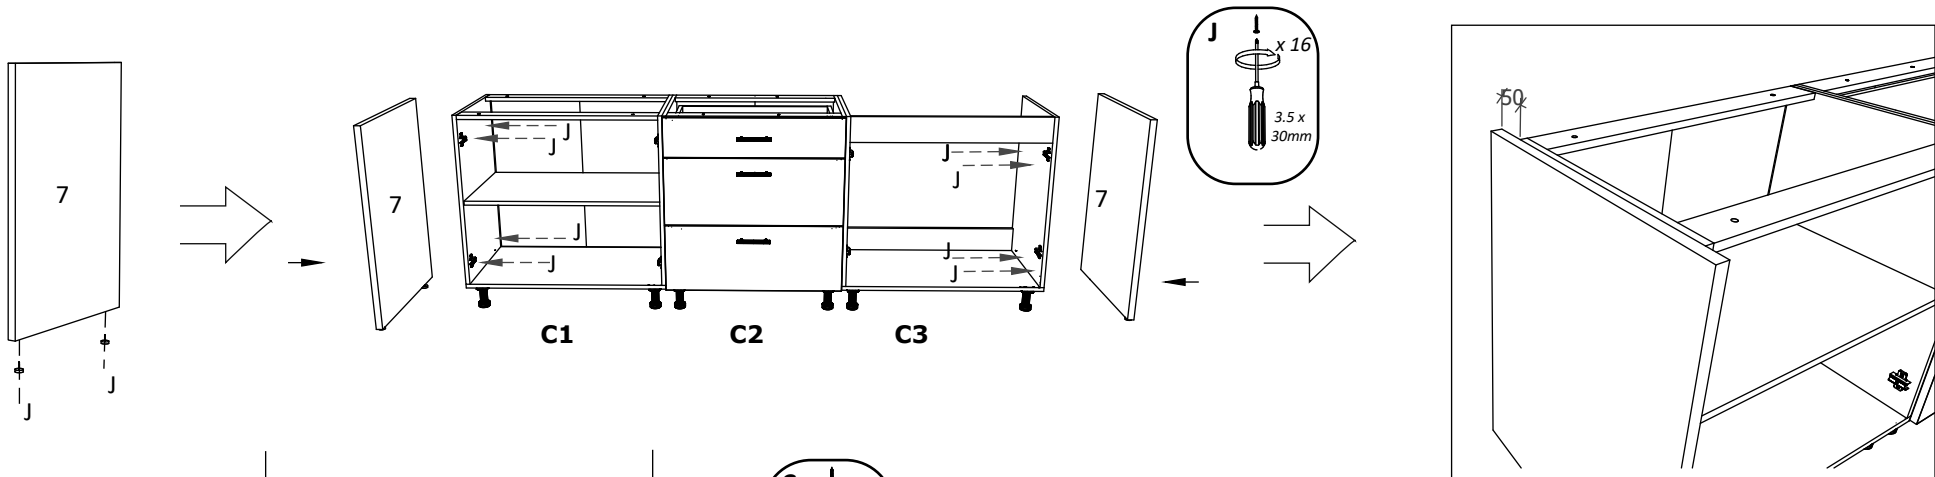

1

3

2

4

**RO** INSTRUCȚIUNI DE ASAMBLARE - **BUCATARIA LIMA L2350- C4 - 650 x 800 x 320 MM**

**EN** ASSEMBLY INSTRUCTIONS - **LIMA KITCHEN L2350 - C4 - 650 x 800 x 320 MM**

**FR** ISTRUCTIONS DE MONTAGE - **LIMA CUISINE L2350 - C4- 650 x 800 x 320 MM**