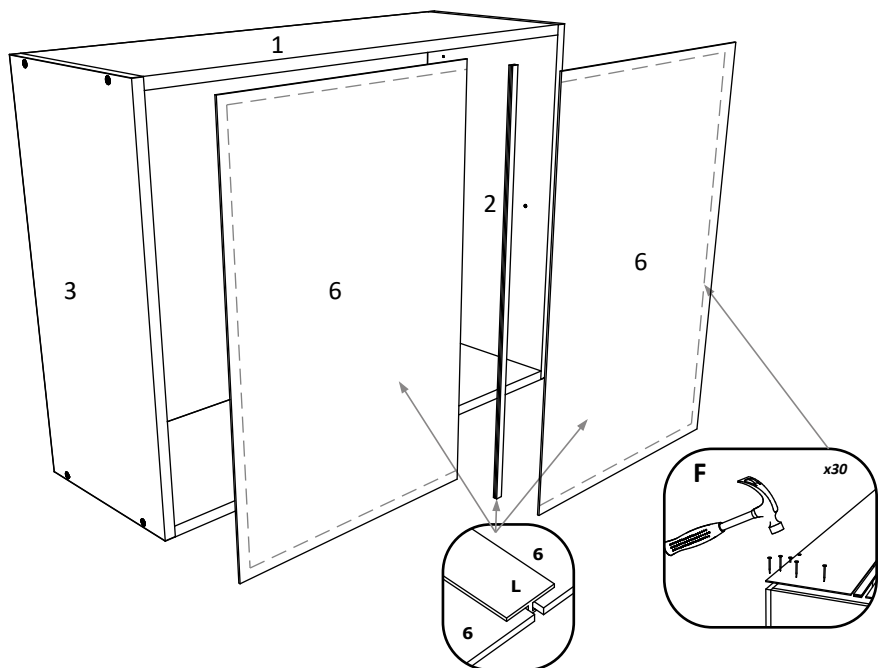

## C5

650x700x320 mm

NUMBER	LENGTH	WIDTH	PCS	COLOUR
1	768	300	2	WHITE
2	650	300	2	WHITE
3	768	290	1	WHITE
4	646	346	1	COLOUR
5	646	346	1	COLOUR
6	646	346	2	BACK PANNEL

1

2

3

4

**RO** INSTRUCȚIUNI DE ASAMBLARE - **BUCATARIA LIMA L2350- C6 - 650 x 800 x 320 MM**