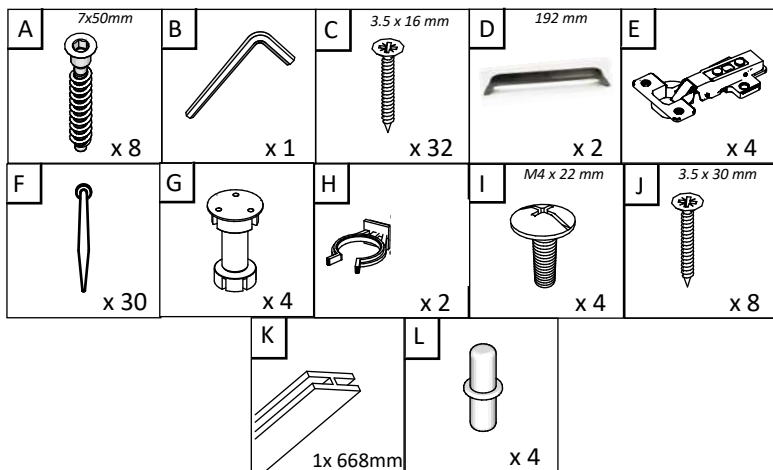

NUMBER	LENGTH	WIDTH	PCS	COLOUR
1	684	480	1	WHITE
2	684	480	1	WHITE
3	800	480	1	WHITE
4	768	70	2	WHITE
5	768	470	1	WHITE
6/7	697	396	2	COLOUR
8	696	396	2	BACK PANNEL