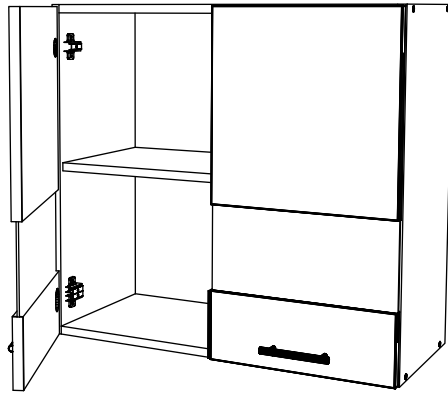

LIMA KITCHEN L = 2350 mm

C5

650x700x320 mm

NUMBER	LENGTH	WIDTH	PCS	COLOUR
1	768	300	2	WHITE
2	650	300	2	WHITE
3	768	290	1	WHITE
4	646	346	1	COLOUR
5	646	346	1	COLOUR
6	646	346	2	BACK PANNEL