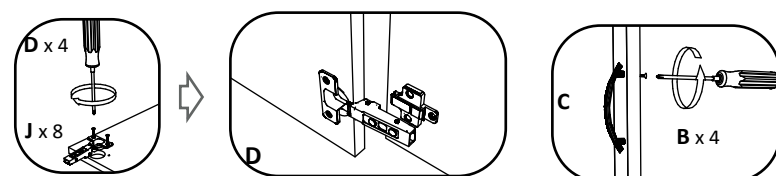

## C5

650x700x320 mm

NUMBER	LENGTH	WIDTH	PCS	COLOUR
1	768	300	2	WHITE
2	650	300	2	WHITE
3	768	290	1	WHITE
4	646	346	1	COLOUR
5	646	346	1	COLOUR
6	646	346	2	BACK PANNEL

1

2

3

4

**RO** INSTRUCȚIUNI DE ASAMBLARE - **BUCATARIA LIMA L2350- C6 - 650 x 800 x 320 MM**