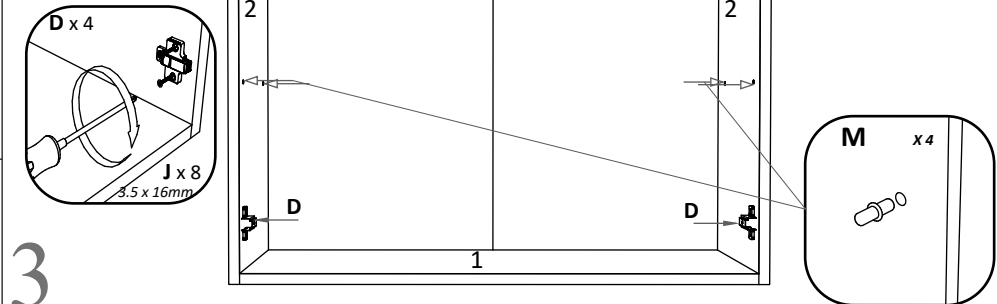

## C5

650x700x320 mm

NUMBER	LENGTH	WIDTH	PCS	COLOUR
1	768	300	2	WHITE
2	650	300	2	WHITE
3	768	290	1	WHITE
4	646	346	1	COLOUR
5	646	346	1	COLOUR
6	646	346	2	BACK PANNEL

1

2

3

4

**RO** INSTRUCȚIUNI DE ASAMBLARE - **BUCATARIA LIMA L2350- C6 - 650 x 800 x 320 MM**