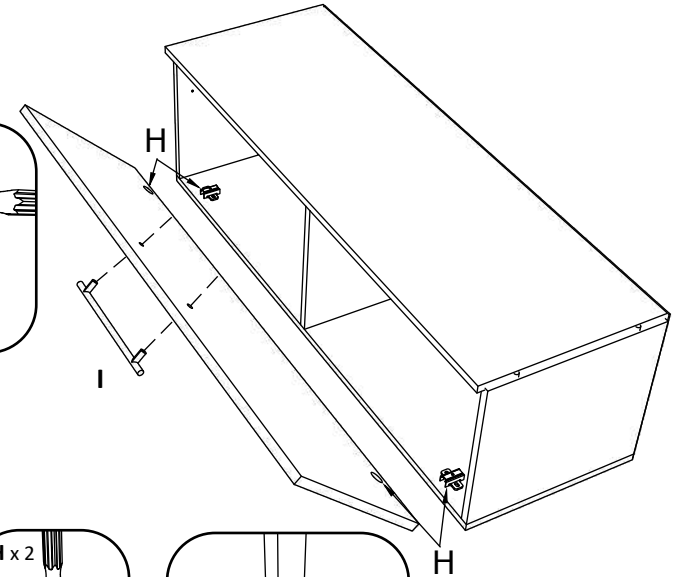

B

x 25

C x 6

J

x 12

3.5 x 25 mm

3

D x 2

H x 2

L x 4

3.5 x 16 mm

H x 2

L x 4

H

4

**RO** INSTRUCȚIUNI DE ASAMBLARE - **LIVING KOS - COMODA 1 USA SI 2 POLITE- 950 x 400 x 393 MM**