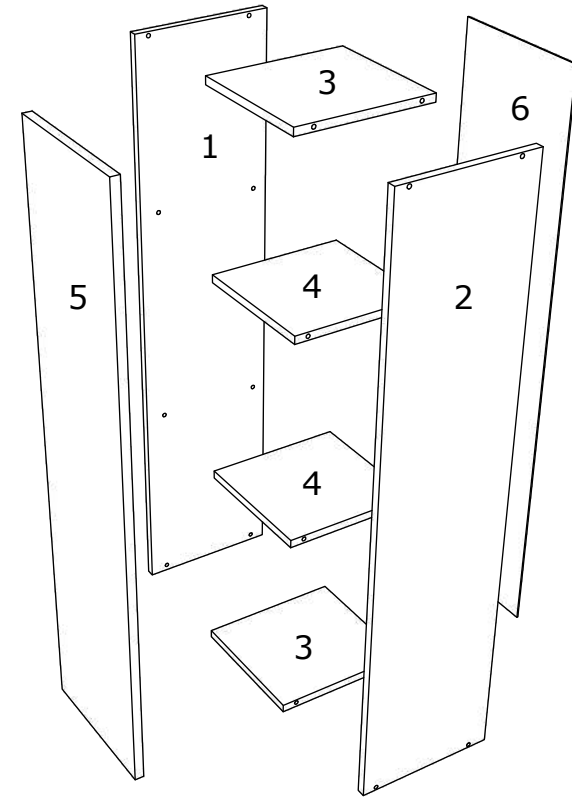

**EN**

NUMBER	LENGTH	WIDTH	PCS	COLOUR
1	950	280	1	COLOUR
2	950	280	1	COLOUR
3	268	280	2	COLOUR
4	268	268	2	COLOUR
5	946	296	1	COLOUR
6	946	296	1	BACK PANNEL

**HU**

SZÁM	HOSSZA	SZÉLES	DARAB	SZÍN
1	950	280	1	SZÍN
2	950	280	1	SZÍN
3	268	280	2	SZÍN
4	268	268	2	SZÍN
5	946	296	1	SZÍN
6	946	296	1	HÁTULSÓ PANEL

A	7x50mm  x 8	B	 x 25	C	 x 8	D	4 x 22mm  x 2	E	 x 2	F	6x80mm  x 2
G	 x 2	H	 x 2	I	320 mm  x 1	J	 x 8	K	 x 1	L	3.5 x 16 mm  x 22
M	 x 2	N	 x 2	O	 x 2						

No	B	b	x
1	950	280	1
2	950	280	1
3	268	280	2
4	268	268	2
5	946	296	1
6	946	296	1