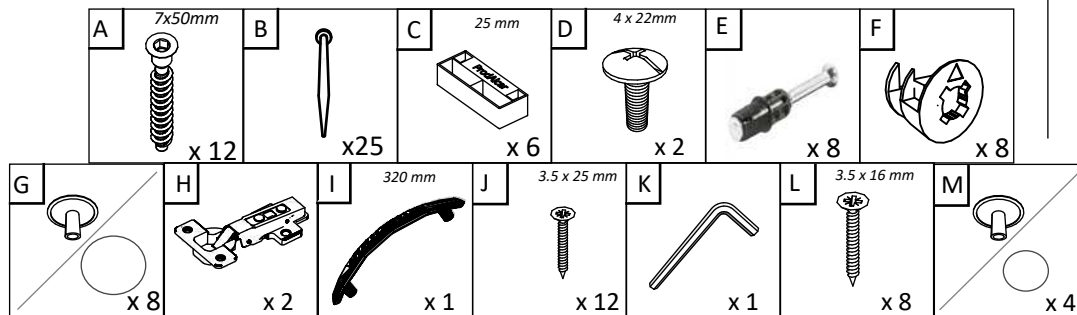

Номер	Дължина	Ширина	Парчета	Цвят
1	336	380	1	Цвят
2	336	380	1	Цвят
3	336	380	1	Цвят
4	952	400	1	Цвят
5	950	380	1	Цвят
6	946	198	1	Цвят
7	946	364	1	Заден панел
8	451	380	1	Цвят
9	451	380	1	Цвят

**FR**

NOMBRE	LONGUEUR	LARGEUR	PIÈCES	COULEUR
1	336	380	1	COULEUR
2	336	380	1	COULEUR
3	336	380	1	COULEUR
4	952	400	1	COULEUR
5	950	380	1	COULEUR
6	946	198	1	COULEUR
7	946	364	1	PANNEAU ARRIÈRE
8	451	380	1	COULEUR
9	451	380	1	COULEUR