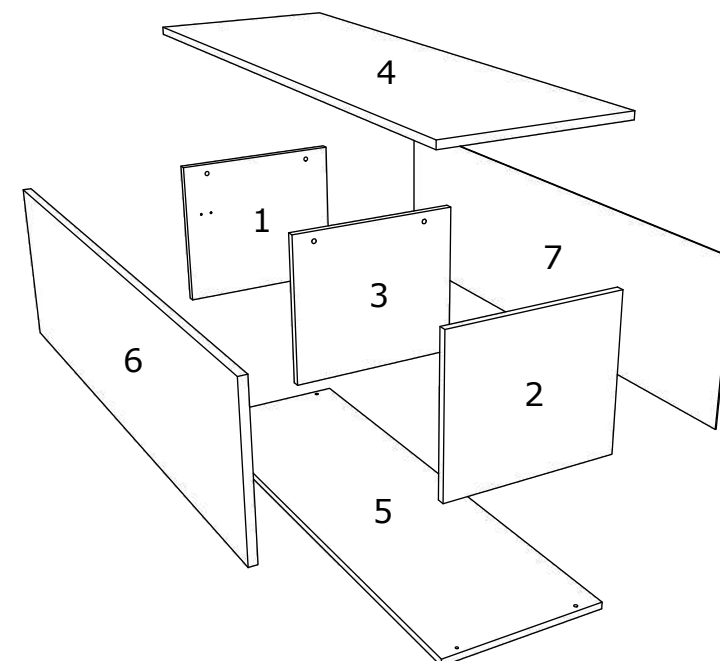

RO

NUMAR	LUNGIME	LATIME	BUC	CULOARE
1	336	380	1	CULOARE
2	336	380	1	CULOARE
3	336	380	1	CULOARE
4	952	400	1	CULOARE
5	950	380	1	CULOARE
6	946	348	1	CULOARE
7	946	364	1	PANOU SPATE

EN

NUMBER	LENGTH	WIDTH	PCS	COLOUR
1	336	380	1	COLOUR
2	336	380	1	COLOUR
3	336	380	1	COLOUR
4	952	400	1	COLOUR
5	950	380	1	COLOUR
6	946	348	1	COLOUR
7	946	364	1	BACK PANNEL

HU

SZÁM	HOSSZA	SZÉLES	DARAB	SZÍN
1	336	380	1	SZÍN
2	336	380	1	SZÍN
3	336	380	1	SZÍN
4	952	400	1	SZÍN
5	950	380	1	SZÍN
6	946	348	1	SZÍN
7	946	364	1	HÁTULSÓ PANEL

BG

Номер	Дължина	Ширина	Парчета	Цвят
1	336	380	1	Цвят
2	336	380	1	Цвят
3	336	380	1	Цвят
4	952	400	1	Цвят
5	950	380	1	Цвят
6	946	348	1	Цвят
7	946	364	1	Заден панел

FR

NOMBRE	LONGUEUR	LARGEUR	PIÈCES	COULEUR
1	336	380	1	COULEUR
2	336	380	1	COULEUR
3	336	380	1	COULEUR
4	952	400	1	COULEUR
5	950	380	1	COULEUR
6	946	348	1	COULEUR
7	946	364	1	PANNEAU ARRIÈRE