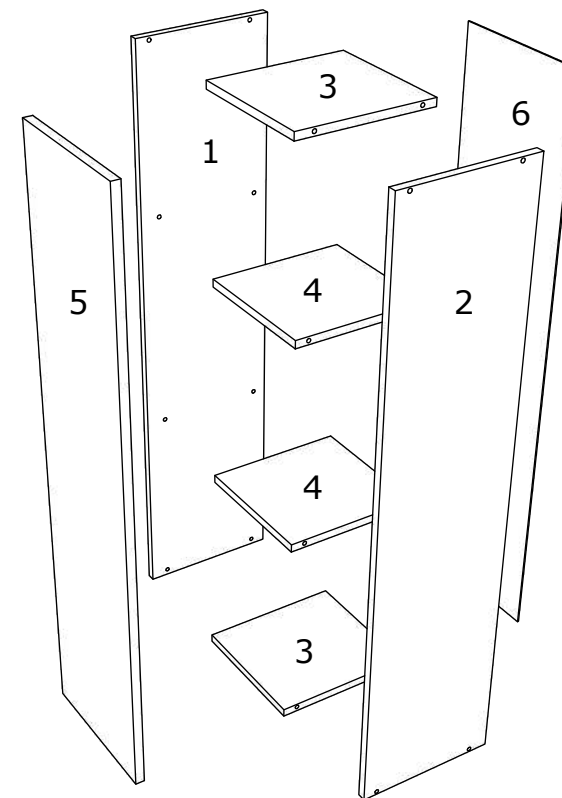

**EN**

NUMBER	LENGTH	WIDTH	PCS	COLOUR
1	950	280	1	COLOUR
2	950	280	1	COLOUR
3	268	280	2	COLOUR
4	268	268	2	COLOUR
5	946	296	1	COLOUR
6	946	296	1	BACK PANNEL

**HU**

SZÁM	HOSSZA	SZÉLES	DARAB	SZÍN
1	950	280	1	SZÍN
2	950	280	1	SZÍN
3	268	280	2	SZÍN
4	268	268	2	SZÍN
5	946	296	1	SZÍN
6	946	296	1	HÁTULSÓ PANEL

A	7x50mm  x 8	B	 x 25	C	 x 8	D	4 x 22mm  x 2	E	 x 2	F	6x80mm  x 2
G	 x 2	H	 x 2	I	320 mm  x 1	J	 x 8	K	 x 1	L	3.5 x 16 mm  x 22
M	 x 2	N	 x 2	O	 x 2						

No	B	b	x
1	950	280	1
2	950	280	1
3	268	280	2
4	268	268	2
5	946	296	1
6	946	296	1