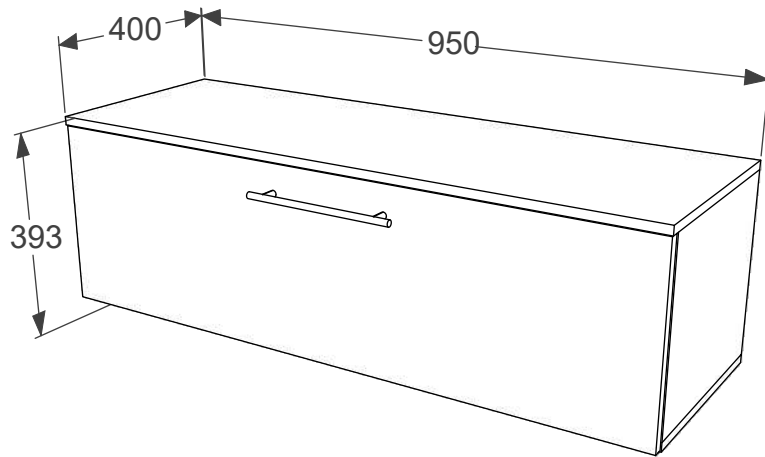

**RO** INSTRUCTIUNI DE ASAMBLARE - **LIVING KOS - COMODA KOS 1 USA - 950 x 400 x 393 MM**

**EN** ASSEMBLY INSTRUCTIONS - **LIVING KOS - CABINET 1 DOOR - 950 x 400 x 393 MM**

**FR** ISTRUCTIONS DE MONTAGE - **VIVRE KOS - ARMOIRE 1 PORTE - 950 x 400 x 393 MM**

**HU** ÖSSZESZERELÉSI ÚTMUTATÓ - **ÉLŐ KOS - SZEKRÉNY 1 AJTÓ - 950 x 400 x 393 MM**

**BG** ИНСТРУКЦИИ ЗА СГЛОБЯВАНЕ - **ЖИВА КОС - ШКАФ 1 ВРАТА - 950 x 400 x 393 MM**

**RO**

NUMAR	LUNGIME	LATIME	BUC	CULOARE
1	336	380	1	CULOARE
2	336	380	1	CULOARE
3	336	380	1	CULOARE
4	952	400	1	CULOARE
5	950	380	1	CULOARE
6	946	348	1	CULOARE
7	946	364	1	PANOU SPATE

**EN**

NUMBER	LENGTH	WIDTH	PCS	COLOUR
1	336	380	1	COLOUR
2	336	380	1	COLOUR
3	336	380	1	COLOUR
4	952	400	1	COLOUR
5	950	380	1	COLOUR
6	946	348	1	COLOUR
7	946	364	1	BACK PANNEL

**HU**

SZÁM	HOSSZA	SZÉLES	DARAB	SZÍN
1	336	380	1	SZÍN
2	336	380	1	SZÍN
3	336	380	1	SZÍN
4	952	400	1	SZÍN
5	950	380	1	SZÍN
6	946	348	1	SZÍN
7	946	364	1	HÁTULSÓ PANEL

**BG**

Номер	Дължина	Ширина	Парчета	Цвят
1	336	380	1	Цвят
2	336	380	1	Цвят
3	336	380	1	Цвят
4	952	400	1	Цвят
5	950	380	1	Цвят
6	946	348	1	Цвят
7	946	364	1	Заден панел

**FR**

NOMBRE	LONGUEUR	LARGEUR	PIÈCES	COULEUR
1	336	380	1	COULEUR
2	336	380	1	COULEUR
3	336	380	1	COULEUR
4	952	400	1	COULEUR
5	950	380	1	COULEUR
6	946	348	1	COULEUR
7	946	364	1	PANNEAU ARRIÈRE