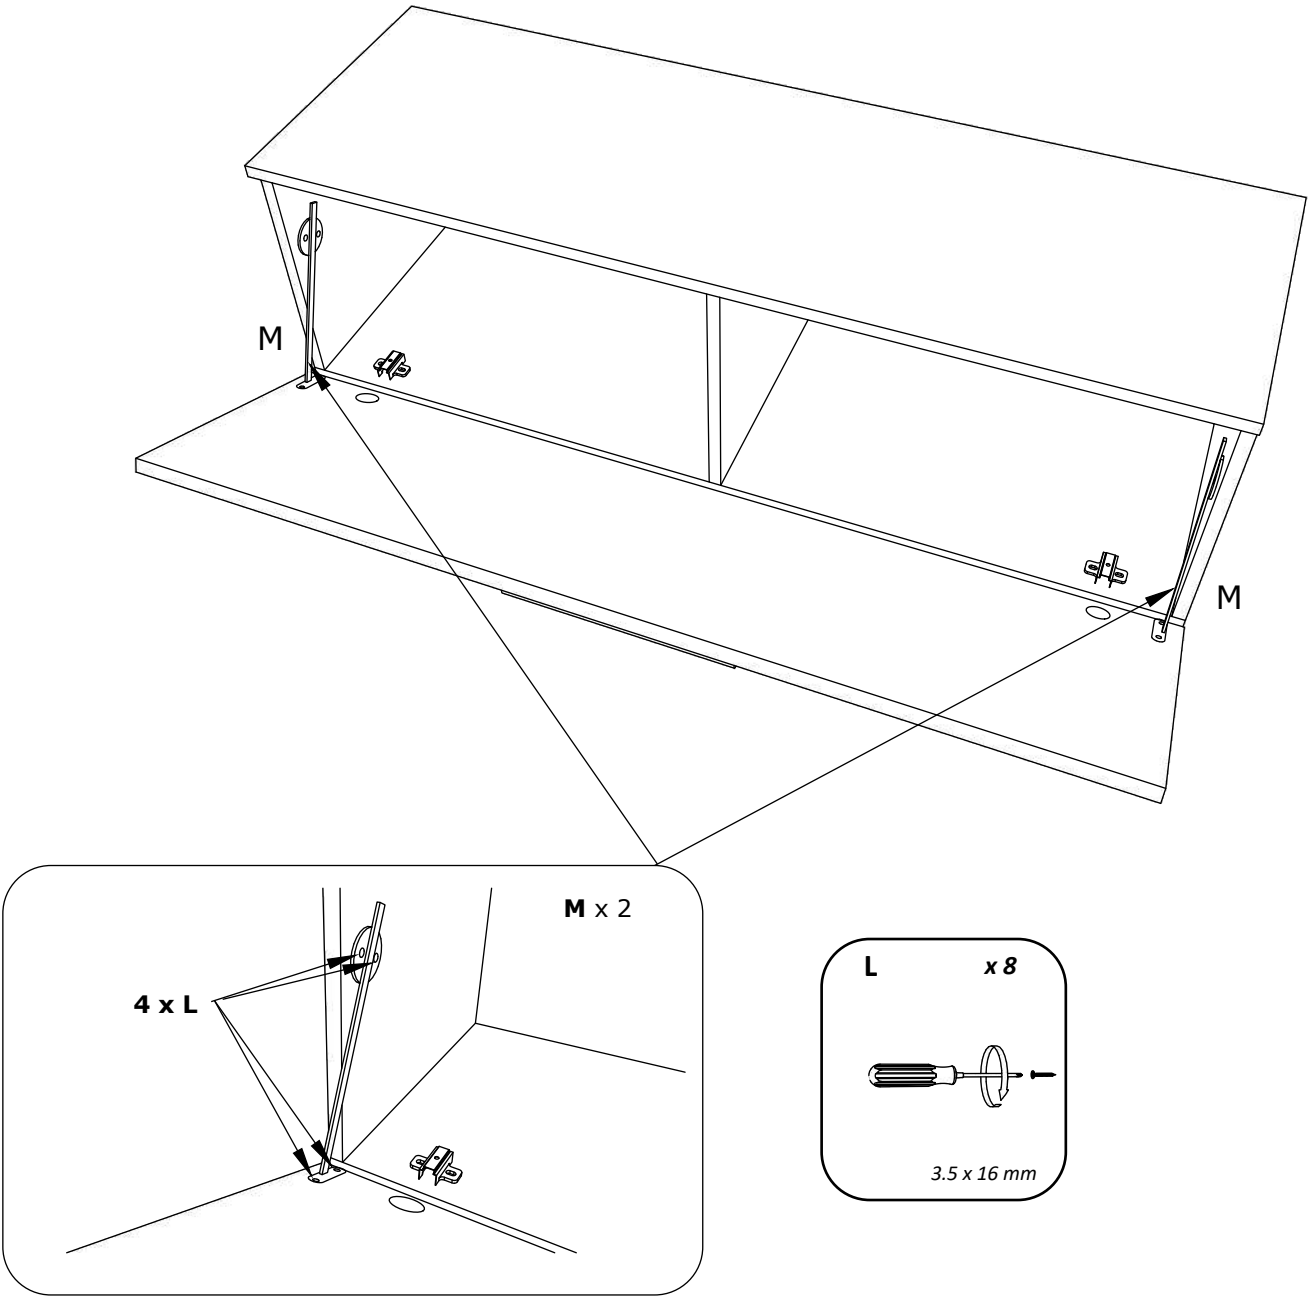

H x 2

L x 4

3.5 x 16 mm

H x 2

L x 4

H

4

**RO** INSTRUCȚIUNI DE ASAMBLARE - **LIVING KOS - COMODA 1 USA SI 2 POLITE- 950 x 400 x 393 MM**