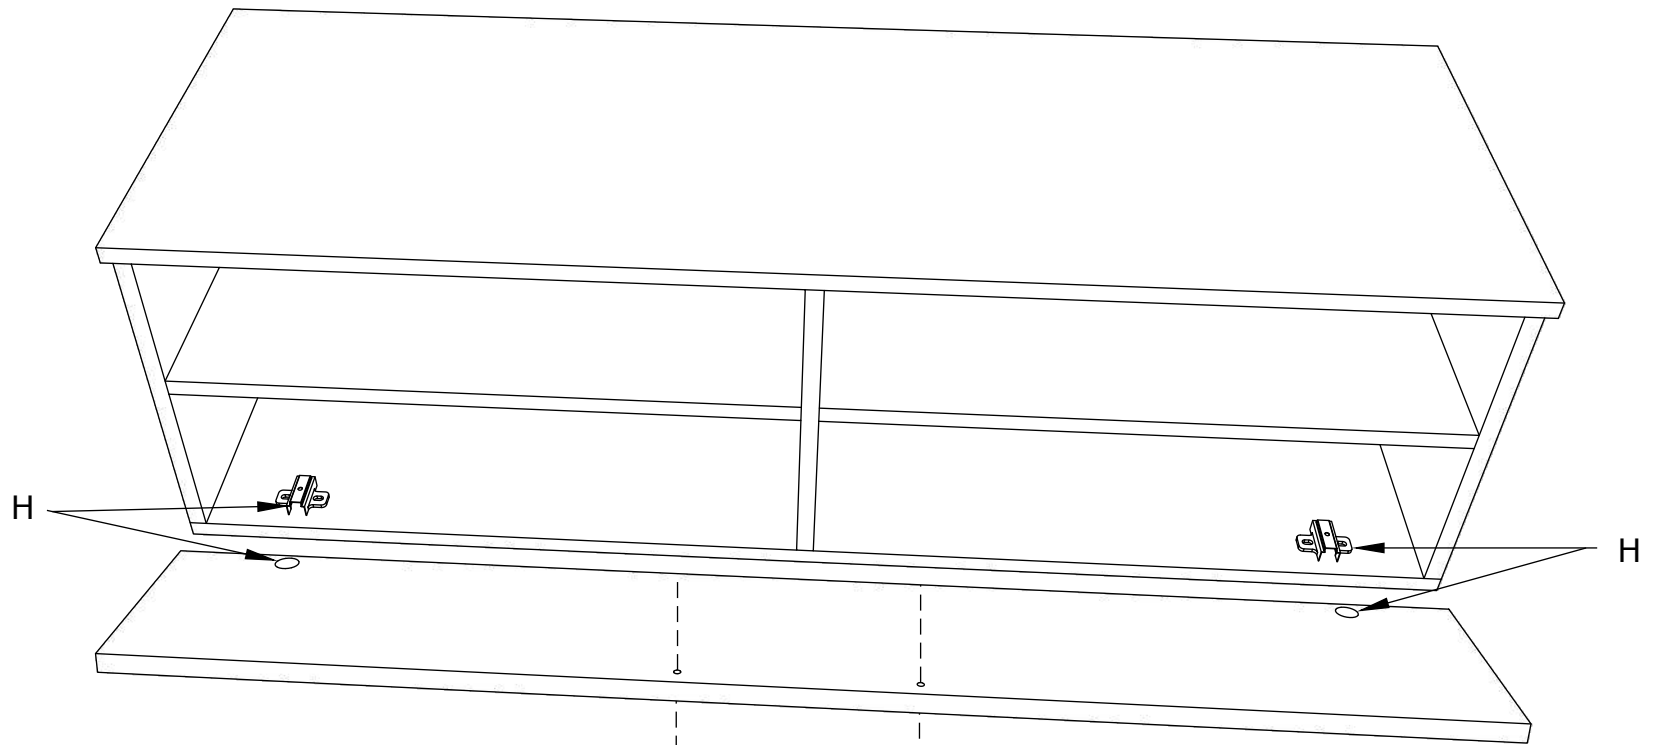

RO INSTRUCȚIUNI DE ASAMBLARE - **LIVING KOS - SOLDAT 1 USA - 950 x 300 x 300 MM**

EN ASSEMBLY INSTRUCTIONS - **LIVING KOS - 1 DOOR HIGH CABINET - 950 x 300 x 300 MM**

FR ISTRUCTIONS DE MONTAGE - **VIVRE KOS - ARMOIRE HAUTE 1 PORTE1 - 950 x 300 x 300 MM**

HU ÖSSZESZERELÉSI ÚTMUTATÓ - **ÉLŐ KOS - 1 AJTÓS MAGAS SZEKRENY - 950 x 300 x 300 MM**

BG ИНСТРУКЦИИ ЗА СГЛОБЯВАНЕ - **ЖИВА КОС - ВИСОК ШКАФ 1 ВРАТА - 950 x 300 x 300 MM**

RO

NUMAR	LUNGIME	LATIME	BUC	CULOARE
1	950	280	1	CULOARE
2	950	280	1	CULOARE
3	268	280	2	CULOARE
4	268	268	2	CULOARE
5	946	296	1	CULOARE
6	946	296	1	PANOU SPATE

EN

NUMBER	LENGTH	WIDTH	PCS	COLOUR
1	950	280	1	COLOUR
2	950	280	1	COLOUR
3	268	280	2	COLOUR
4	268	268	2	COLOUR
5	946	296	1	COLOUR
6	946	296	1	BACK PANNEL

HU

SZÁM	HOSSZA	SZÉLES	DARAB	SZÍN
1	950	280	1	SZÍN
2	950	280	1	SZÍN
3	268	280	2	SZÍN
4	268	268	2	SZÍN
5	946	296	1	SZÍN
6	946	296	1	HÁTULSÓ PANEL

BG

Номер	Дължина	Ширина	Парчета	Цвят
1	950	280	1	Цвят
2	950	280	1	Цвят
3	268	280	2	Цвят
4	268	268	2	Цвят
5	946	296	1	Цвят
6	946	296	1	Заден панел

FR

NOMBRE	LONGUEUR	LARGEUR	PIÈCES	COULEUR
1	950	280	1	COULEUR
2	950	280	1	COULEUR
3	268	280	2	COULEUR
4	268	268	2	COULEUR
5	946	296	1	COULEUR
6	946	296	1	PANNEAU ARRIÈRE