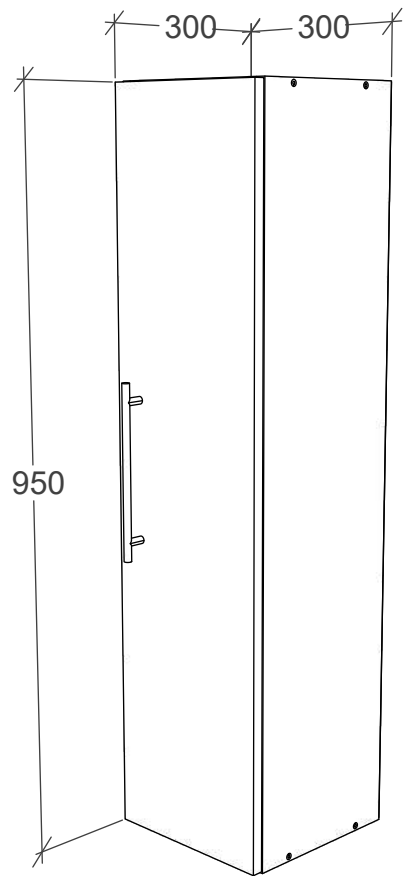

A	7x50mm	B		C	25 mm	D	4 x 22mm	E		F	
	x 6		x 25		x 6		x 2		x 6		x 6
G		H		I	320 mm	J	3.5 x 25 mm	K		L	3.5 x 16 mm
	x 6		x 2		x 1		x 12		x 1		x 16
		M									
			x 2								

No	B	b	x
1	336	380	1
2	336	380	1
3	336	380	1
4	952	400	1
5	950	380	1
6	946	348	1
7	946	364	1

**EN**

NUMBER	LENGTH	WIDTH	PCS	COLOUR
1	950	280	1	COLOUR
2	950	280	1	COLOUR
3	268	280	2	COLOUR
4	268	268	2	COLOUR
5	946	296	1	COLOUR
6	946	296	1	BACK PANNEL

**HU**

SZÁM	HOSSZA	SZÉLES	DARAB	SZÍN
1	950	280	1	SZÍN
2	950	280	1	SZÍN
3	268	280	2	SZÍN
4	268	268	2	SZÍN
5	946	296	1	SZÍN
6	946	296	1	HÁTULSÓ PANEL

**BG**

Номер	Дължина	Ширина	Парчета	Цвят
1	950	280	1	Цвят
2	950	280	1	Цвят
3	268	280	2	Цвят
4	268	268	2	Цвят
5	946	296	1	Цвят
6	946	296	1	Заден панел

**FR**

NOMBRE	LONGUEUR	LARGEUR	PIÈCES	COULEUR
1	950	280	1	COULEUR
2	950	280	1	COULEUR
3	268	280	2	COULEUR
4	268	268	2	COULEUR
5	946	296	1	COULEUR
6	946	296	1	PANNEAU ARRIÈRE

A	7x50mm  x 8	B	 x 25	C	 x 8	D	4 x 22mm  x 2	E	 x 2	F	6x80mm  x 2
G	 x 2	H	 x 2	I	320 mm  x 1	J	 x 8	K	 x 1	L	3.5 x 16 mm  x 22
M	 x 2	N	 x 2	O	 x 2						

No	B	b	x
1	950	280	1
2	950	280	1
3	268	280	2
4	268	268	2
5	946	296	1
6	946	296	1