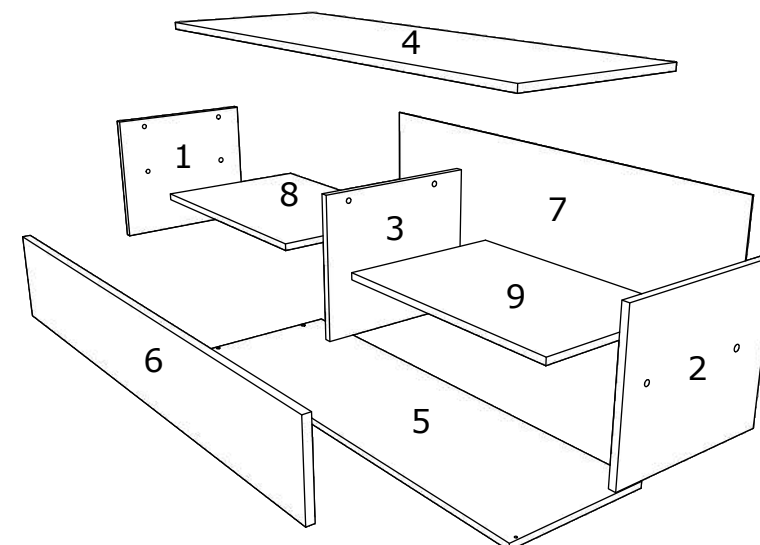

RO

NUMAR	LUNGIME	LATIME	BUC	CULOARE
1	336	380	1	CULOARE
2	336	380	1	CULOARE
3	336	380	1	CULOARE
4	952	400	1	CULOARE
5	950	380	1	CULOARE
6	946	198	1	CULOARE
7	946	364	1	PANOU SPATE
8	451	380	1	CULOARE
9	451	380	1	CULOARE

EN

NUMBER	LENGTH	WIDTH	PCS	COLOUR
1	336	380	1	COLOUR
2	336	380	1	COLOUR
3	336	380	1	COLOUR
4	952	400	1	COLOUR
5	950	380	1	COLOUR
6	946	198	1	COLOUR
7	946	364	1	BACK PANNEL
8	451	380	1	COLOUR
9	451	380	1	COLOUR

HU

SZÁM	HOSSZA	SZÉLES	DARAB	SZÍN
1	336	380	1	SZÍN
2	336	380	1	SZÍN
3	336	380	1	SZÍN
4	952	400	1	SZÍN
5	950	380	1	SZÍN
6	946	198	1	SZÍN
7	946	364	1	HÁTULSÓ PANEL
8	451	380	1	SZÍN
9	451	380	1	SZÍN

BG

Номер	Дължина	Ширина	Парчета	Цвят
1	336	380	1	Цвят
2	336	380	1	Цвят
3	336	380	1	Цвят
4	952	400	1	Цвят
5	950	380	1	Цвят
6	946	198	1	Цвят
7	946	364	1	Заден панел
8	451	380	1	Цвят
9	451	380	1	Цвят

FR

NOMBRE	LONGUEUR	LARGEUR	PIÈCES	COULEUR
1	336	380	1	COULEUR
2	336	380	1	COULEUR
3	336	380	1	COULEUR
4	952	400	1	COULEUR
5	950	380	1	COULEUR
6	946	198	1	COULEUR
7	946	364	1	PANNEAU ARRIÈRE
8	451	380	1	COULEUR
9	451	380	1	COULEUR