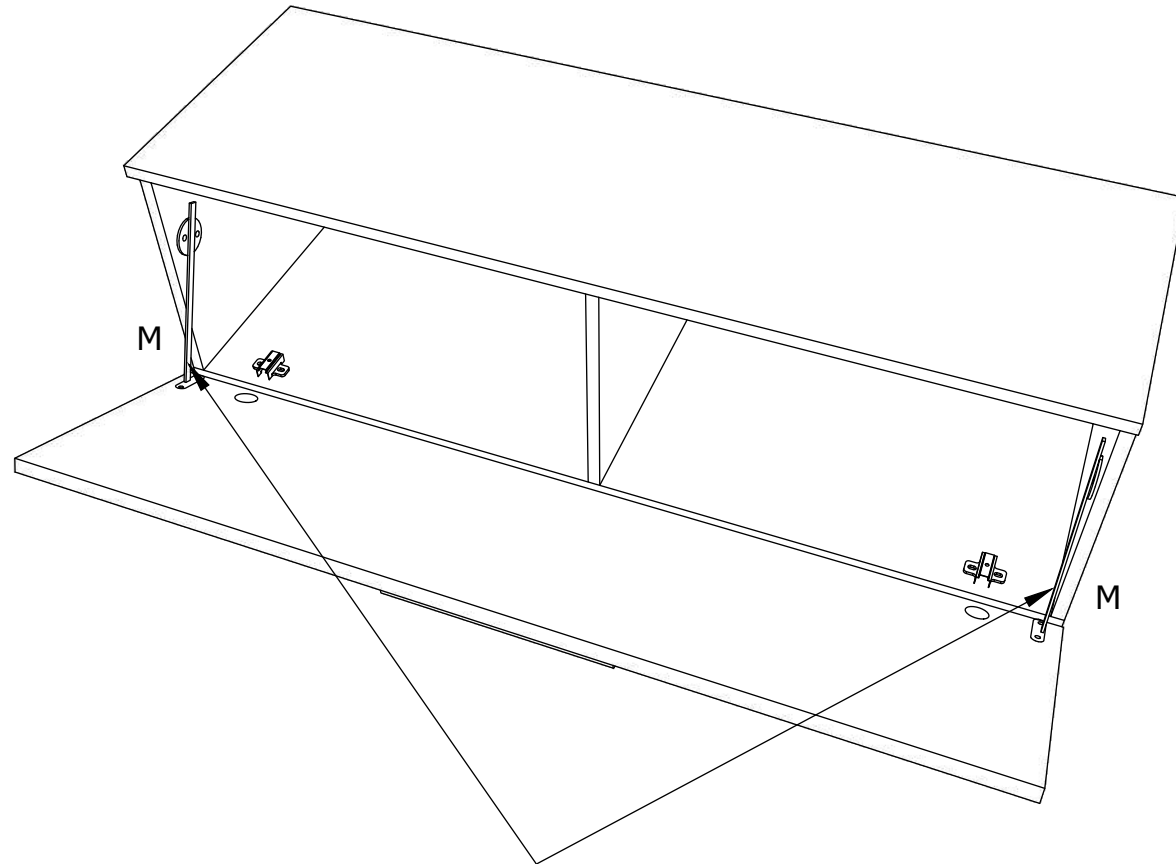

6 x A

1

2

3

4

RO INSTRUCȚIUNI DE ASAMBLARE - **LIVING KOS - COMODA 1 USA SI 2 POLITE- 950 x 400 x 393 MM**

EN ASSEMBLY INSTRUCTIONS - **LIVING KOS - CABINET 1 DOOR WITH PLACE - 950 x 400 x 393 MM**

FR ISTRUCTIONS DE MONTAGE - **VIVRE KOS - ARMOIRE 1 PORTE AVEC PLACE- 950 x 400 x 393 MM**