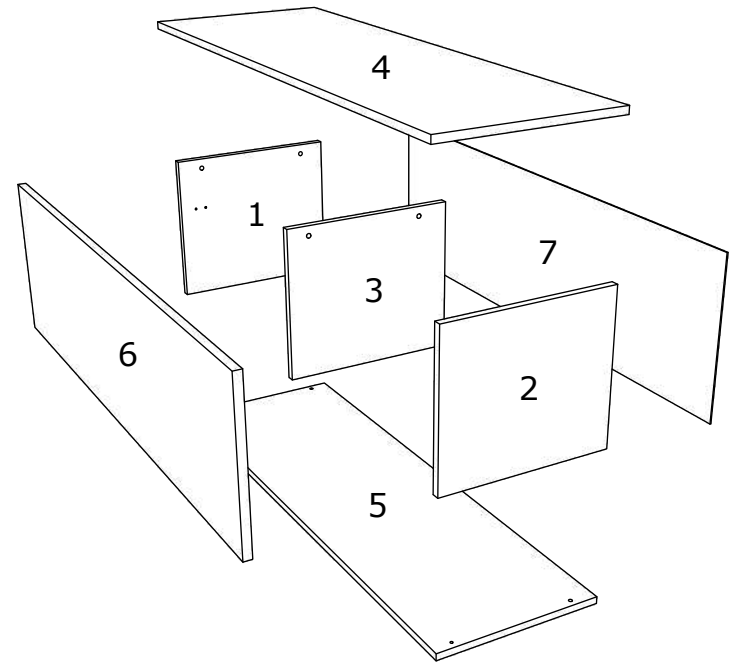

A	7x50mm	B		C	25 mm	D	4 x 22mm	E		F	
	x 6		x 25		x 6		x 2		x 6		x 6
G		H		I	320 mm	J	3.5 x 25 mm	K		L	3.5 x 16 mm
	x 6		x 2		x 1		x 12		x 1		x 16
		M									
			x 2								

No	B	b	x
1	336	380	1
2	336	380	1
3	336	380	1
4	952	400	1
5	950	380	1
6	946	348	1
7	946	364	1