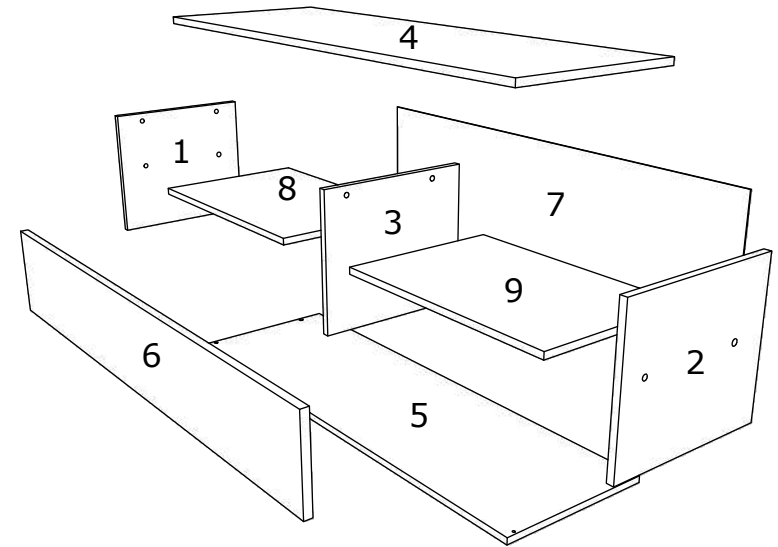

No	B	b	x
1	336	380	1
2	336	380	1
3	336	380	1
4	952	400	1
5	950	380	1
6	946	198	1
7	946	364	1
8	451	380	1
9	451	380	1