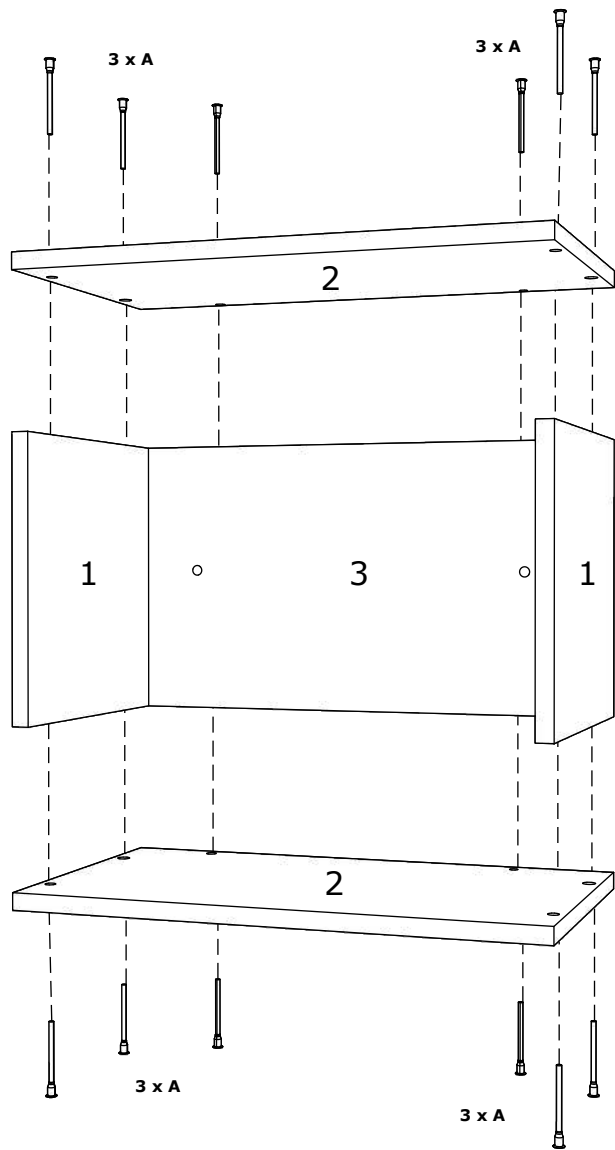

FR ISTRUCTIONS DE MONTAGE - **VIVRE KOS - ÉTAGÈRE - 500 x 300 x 280 MM**

HU ÖSSZESZERELÉSI ÚTMUTATÓ - **ÉLŐ KOS - POLC - 500 x 300 x 280 MM**

BG ИНСТРУКЦИИ ЗА СГЛОБЯВАНЕ - **ЖИВА КОС - РАФИК - 500 x 300 x 280 MM**

BG

Номер	Дължина	Ширина	Парчета	Цвят
1	268	280	2	Цвят
2	500	280	2	Цвят
3	468	268	1	Цвят

FR

NOMBRE	LONGUEUR	LARGEUR	PIÈCES	COULEUR
1	268	280	2	COULEUR
2	500	280	2	COULEUR
3	468	268	1	COULEUR

No	B	b	x
1	268	280	2
2	500	280	2
3	468	268	1