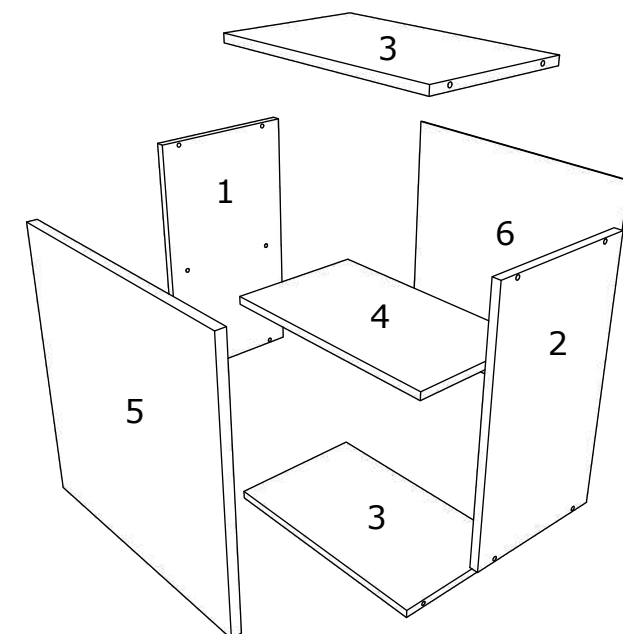

No	B	b	x
1	336	380	1
2	336	380	1
3	336	380	1
4	952	400	1
5	950	380	1
6	946	198	1
7	946	364	1
8	451	380	1
9	451	380	1

RO INSTRUCȚIUNI DE ASAMBLARE - **LIVING KOS - CUB KOS 1 USA - 500 x 500 x 300 MM**

EN ASSEMBLY INSTRUCTIONS - **LIVING KOS - CUBE KOS 1 DOOR - 500 x 500 x 300 MM**

FR ISTRUCTIONS DE MONTAGE - **VIVRE KOS - CUBE KOS 1 PORTE - 500 x 500 x 300 MM**

HU ÖSSZESZERELÉSI ÚTMUTATÓ - **ÉLŐ KOS - CUBE KOS 1 AJTÓ - 500 x 500 x 300 MM**

BG ИНСТРУКЦИИ ЗА СГЛОБЯВАНЕ - **ЖИВА КОС - CUBE КОС 1 ВРАТА - 500 x 500 x 300 MM**