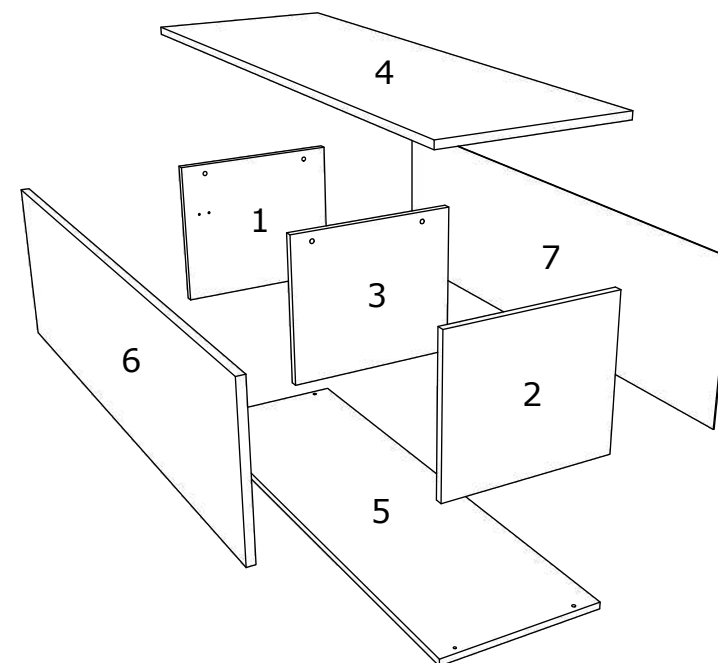

RO

NUMAR	LUNGIME	LATIME	BUC	CULOARE
1	336	380	1	CULOARE
2	336	380	1	CULOARE
3	336	380	1	CULOARE
4	952	400	1	CULOARE
5	950	380	1	CULOARE
6	946	348	1	CULOARE
7	946	364	1	PANOU SPATE

EN

NUMBER	LENGTH	WIDTH	PCS	COLOUR
1	336	380	1	COLOUR
2	336	380	1	COLOUR
3	336	380	1	COLOUR
4	952	400	1	COLOUR
5	950	380	1	COLOUR
6	946	348	1	COLOUR
7	946	364	1	BACK PANNEL

HU

SZÁM	HOSSZA	SZÉLES	DARAB	SZÍN
1	336	380	1	SZÍN
2	336	380	1	SZÍN
3	336	380	1	SZÍN
4	952	400	1	SZÍN
5	950	380	1	SZÍN
6	946	348	1	SZÍN
7	946	364	1	HÁTULSÓ PANEL

BG

Номер	Дължина	Ширина	Парчета	Цвят
1	336	380	1	Цвят
2	336	380	1	Цвят
3	336	380	1	Цвят
4	952	400	1	Цвят
5	950	380	1	Цвят
6	946	348	1	Цвят
7	946	364	1	Заден панел

FR

NOMBRE	LONGUEUR	LARGEUR	PIÈCES	COULEUR
1	336	380	1	COULEUR
2	336	380	1	COULEUR
3	336	380	1	COULEUR
4	952	400	1	COULEUR
5	950	380	1	COULEUR
6	946	348	1	COULEUR
7	946	364	1	PANNEAU ARRIÈRE