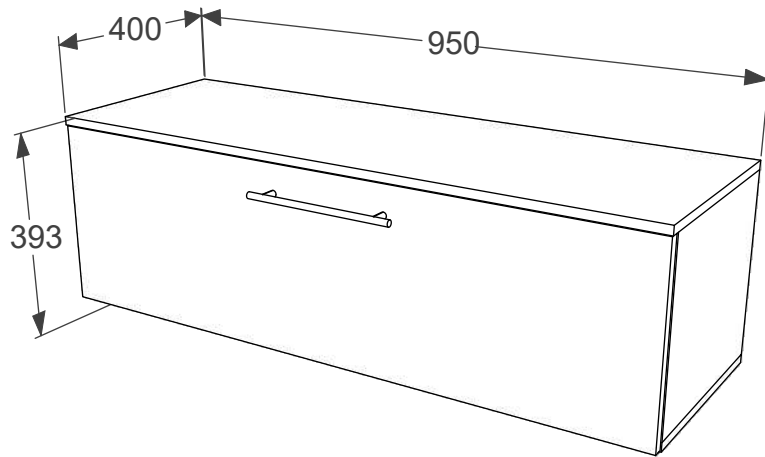

RO INSTRUCȚIUNI DE ASAMBLARE - **LIVING KOS - COMODA KOS 1 USA - 950 x 400 x 393 MM**

EN ASSEMBLY INSTRUCTIONS - **LIVING KOS - CABINET 1 DOOR - 950 x 400 x 393 MM**

FR ISTRUCTIONS DE MONTAGE - **VIVRE KOS - ARMOIRE 1 PORTE - 950 x 400 x 393 MM**

HU ÖSSZESZERELÉSI ÚTMUTATÓ - **ÉLŐ KOS - SZEKRÉNY 1 AJTÓ - 950 x 400 x 393 MM**

BG ИНСТРУКЦИИ ЗА СГЛОБЯВАНЕ - **ЖИВА КОС - ШКАФ 1 ВРАТА - 950 x 400 x 393 MM**

RO

NUMAR	LUNGIME	LATIME	BUC	CULOARE
1	336	380	1	CULOARE
2	336	380	1	CULOARE
3	336	380	1	CULOARE
4	952	400	1	CULOARE
5	950	380	1	CULOARE
6	946	348	1	CULOARE
7	946	364	1	PANOU SPATE

EN

NUMBER	LENGTH	WIDTH	PCS	COLOUR
1	336	380	1	COLOUR
2	336	380	1	COLOUR
3	336	380	1	COLOUR
4	952	400	1	COLOUR
5	950	380	1	COLOUR
6	946	348	1	COLOUR
7	946	364	1	BACK PANNEL

HU

SZÁM	HOSSZA	SZÉLES	DARAB	SZÍN
1	336	380	1	SZÍN
2	336	380	1	SZÍN
3	336	380	1	SZÍN
4	952	400	1	SZÍN
5	950	380	1	SZÍN
6	946	348	1	SZÍN
7	946	364	1	HÁTULSÓ PANEL

BG

Номер	Дължина	Ширина	Парчета	Цвят
1	336	380	1	Цвят
2	336	380	1	Цвят
3	336	380	1	Цвят
4	952	400	1	Цвят
5	950	380	1	Цвят
6	946	348	1	Цвят
7	946	364	1	Заден панел

FR

NOMBRE	LONGUEUR	LARGEUR	PIÈCES	COULEUR
1	336	380	1	COULEUR
2	336	380	1	COULEUR
3	336	380	1	COULEUR
4	952	400	1	COULEUR
5	950	380	1	COULEUR
6	946	348	1	COULEUR
7	946	364	1	PANNEAU ARRIÈRE