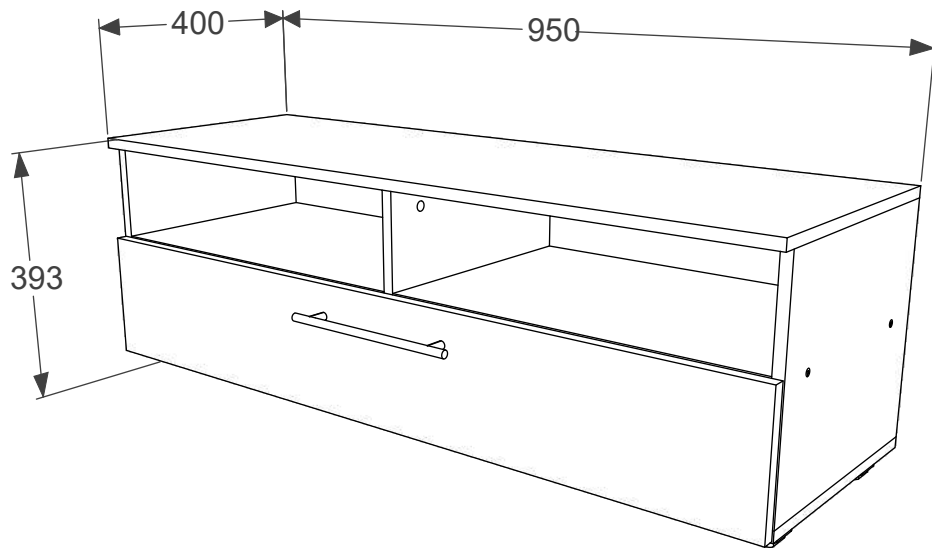

No	B	b	x
1	336	380	1
2	336	380	1
3	336	380	1
4	952	400	1
5	950	380	1
6	946	198	1
7	946	364	1
8	451	380	1
9	451	380	1