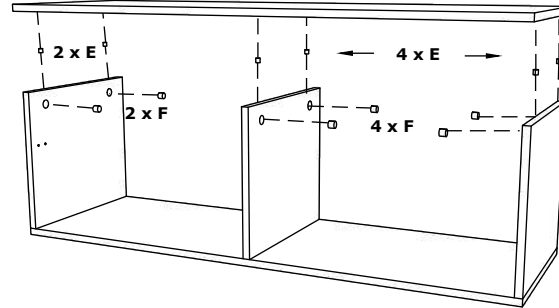

A	7x50mm	B		C	25 mm	D	4 x 22mm	E		F	
	x 6		x 25		x 6		x 2		x 6		x 6
G		H		I	320 mm	J	3.5 x 25 mm	K		L	3.5 x 16 mm
	x 6		x 2		x 1		x 12		x 1		x 16
		M									
			x 2								

No	B	b	x
1	336	380	1
2	336	380	1
3	336	380	1
4	952	400	1
5	950	380	1
6	946	348	1
7	946	364	1

6 x A

1

2

3

4

RO INSTRUCȚIUNI DE ASAMBLARE - **LIVING KOS - COMODA 1 USA SI 2 POLITE- 950 x 400 x 393 MM**

EN ASSEMBLY INSTRUCTIONS - **LIVING KOS - CABINET 1 DOOR WITH PLACE - 950 x 400 x 393 MM**

FR ISTRUCTIONS DE MONTAGE - **VIVRE KOS - ARMOIRE 1 PORTE AVEC PLACE- 950 x 400 x 393 MM**