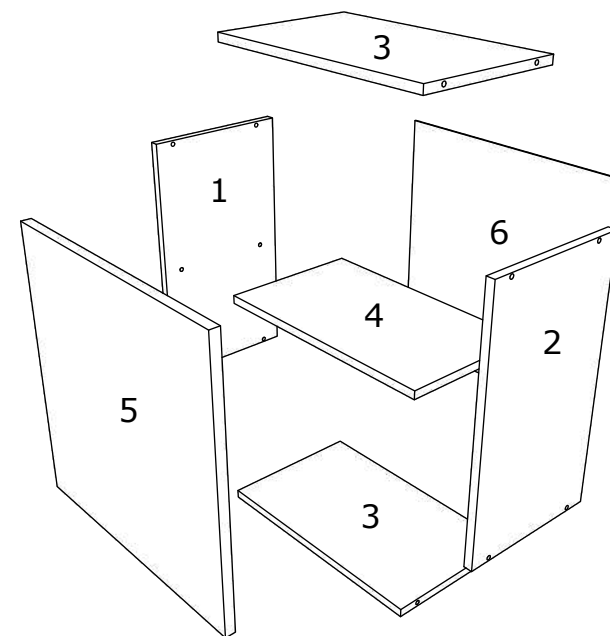

A	7x50mm x 8	B	x 20	C	x 8	D	4 x 22mm x 2	E	320 mm x 1	F	x 1
G	3.5 x 16 mm x 12	H	x 2	I	x 2	J	x 2	K	6x80mm x 2	L	x 4

No	B	b	x
1	500	280	1
2	500	280	1
3	468	280	2
4	468	268	1
5	496	496	1
6	496	496	1