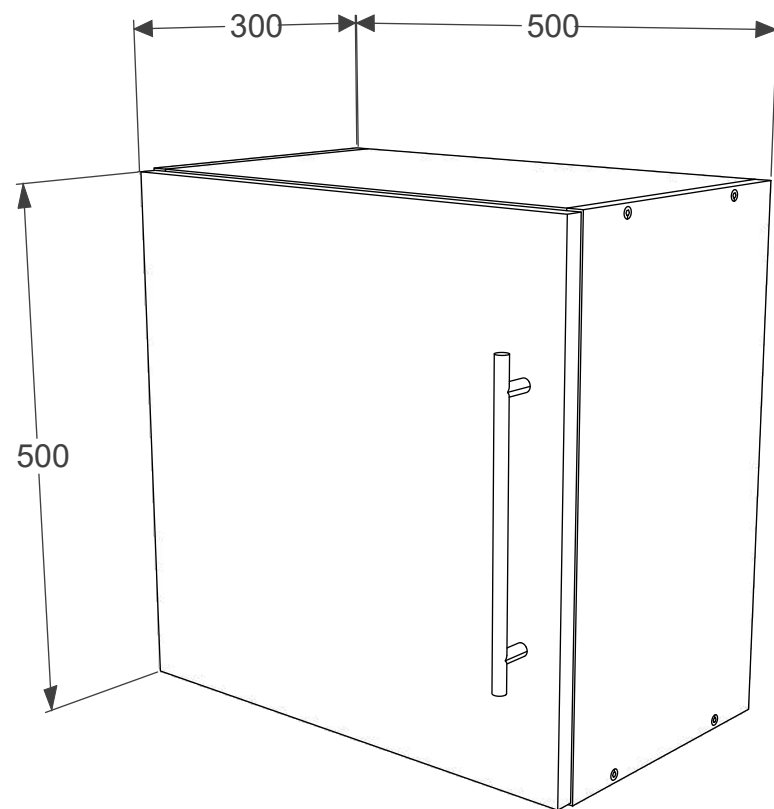

A	7x50mm x 8	B	x 20	C	x 8	D	4 x 22mm x 2	E	320 mm x 1	F	x 1
G	3.5 x 16 mm x 12	H	x 2	I	x 2	J	x 2	K	6x80mm x 2	L	x 4

No	B	b	x
1	500	280	1
2	500	280	1
3	468	280	2
4	468	268	1
5	496	496	1
6	496	496	1