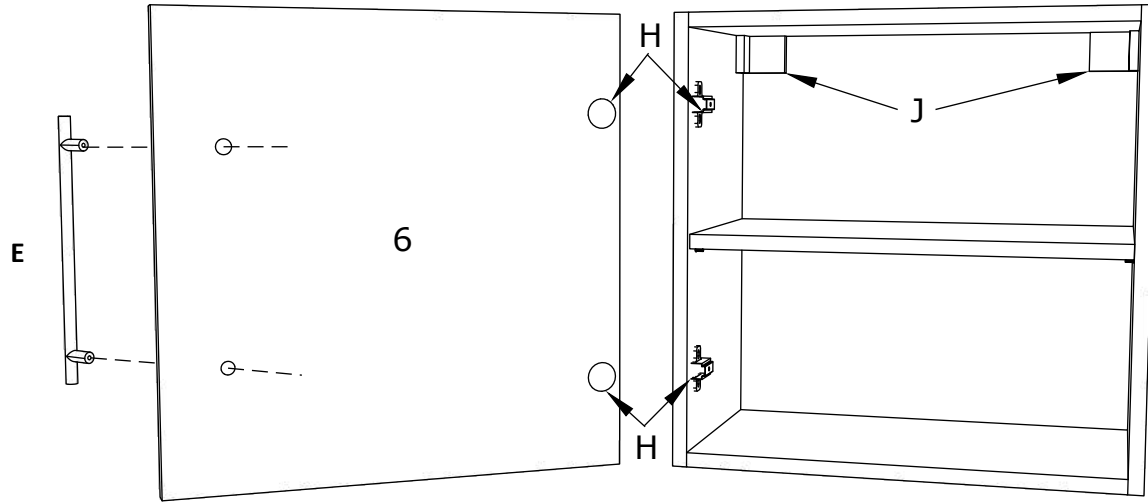

No	B	b	x
1	500	280	1
2	500	280	1
3	468	280	2
4	468	268	1
5	496	496	1
6	496	496	1

1

2

3

OR

RO INSTRUCȚIUNI DE ASAMBLARE - **LIVING KOS - RAFT - 500 x 300 x 280 MM**

EN ASSEMBLY INSTRUCTIONS - **LIVING KOS - SHELF - 500 x 300 x 280 MM**