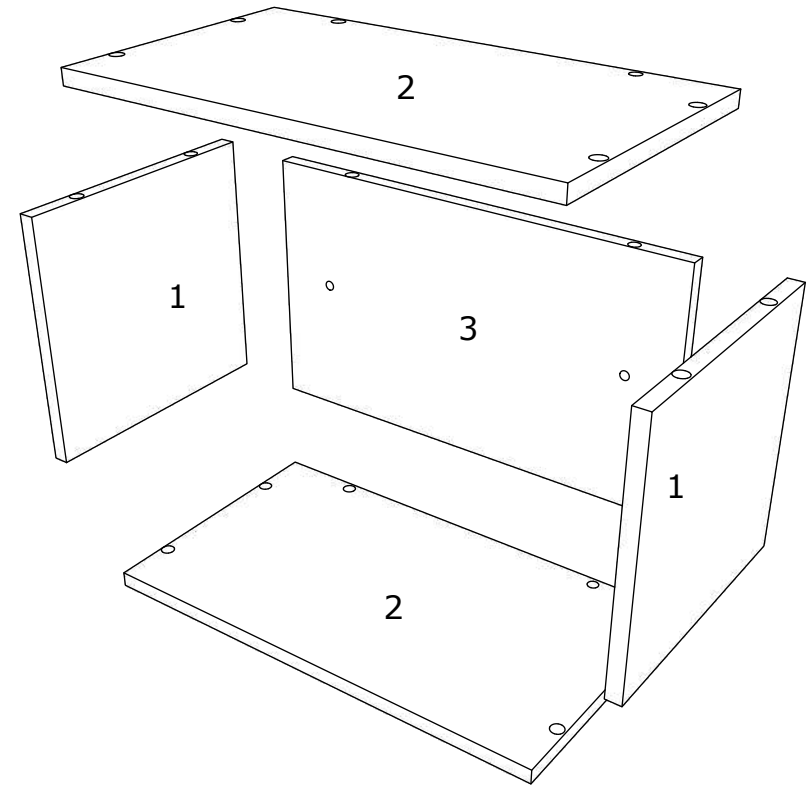

No	B	b	x
1	268	280	2
2	500	280	2
3	468	268	1