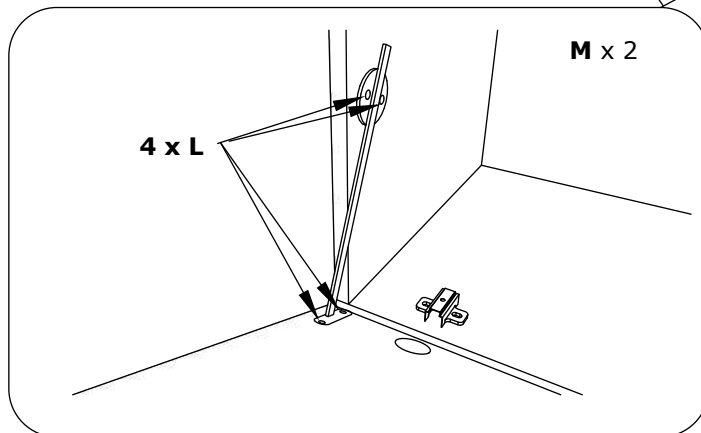

A	7x50mm	B		C	25 mm	D	4 x 22mm	E		F	
	x 6		x 25		x 6		x 2		x 6		x 6
G		H		I	320 mm	J	3.5 x 25 mm	K		L	3.5 x 16 mm
	x 6		x 2		x 1		x 12		x 1		x 16
		M									
			x 2								

No	B	b	x
1	336	380	1
2	336	380	1
3	336	380	1
4	952	400	1
5	950	380	1
6	946	348	1
7	946	364	1

6 x A

1

2

3

4

RO INSTRUCȚIUNI DE ASAMBLARE - **LIVING KOS - COMODA 1 USA SI 2 POLITE- 950 x 400 x 393 MM**

EN ASSEMBLY INSTRUCTIONS - **LIVING KOS - CABINET 1 DOOR WITH PLACE - 950 x 400 x 393 MM**

FR ISTRUCTIONS DE MONTAGE - **VIVRE KOS - ARMOIRE 1 PORTE AVEC PLACE- 950 x 400 x 393 MM**