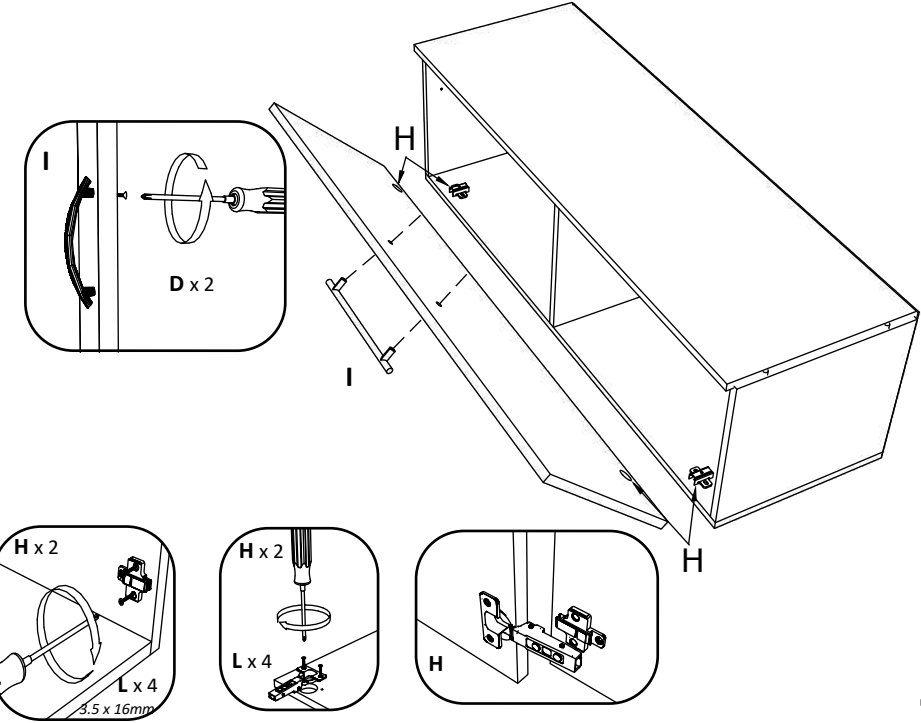

6 x A

1

2

3

4

RO INSTRUCȚIUNI DE ASAMBLARE - **LIVING KOS - COMODA 1 USA SI 2 POLITE- 950 x 400 x 393 MM**

EN ASSEMBLY INSTRUCTIONS - **LIVING KOS - CABINET 1 DOOR WITH PLACE - 950 x 400 x 393 MM**

FR ISTRUCTIONS DE MONTAGE - **VIVRE KOS - ARMOIRE 1 PORTE AVEC PLACE- 950 x 400 x 393 MM**