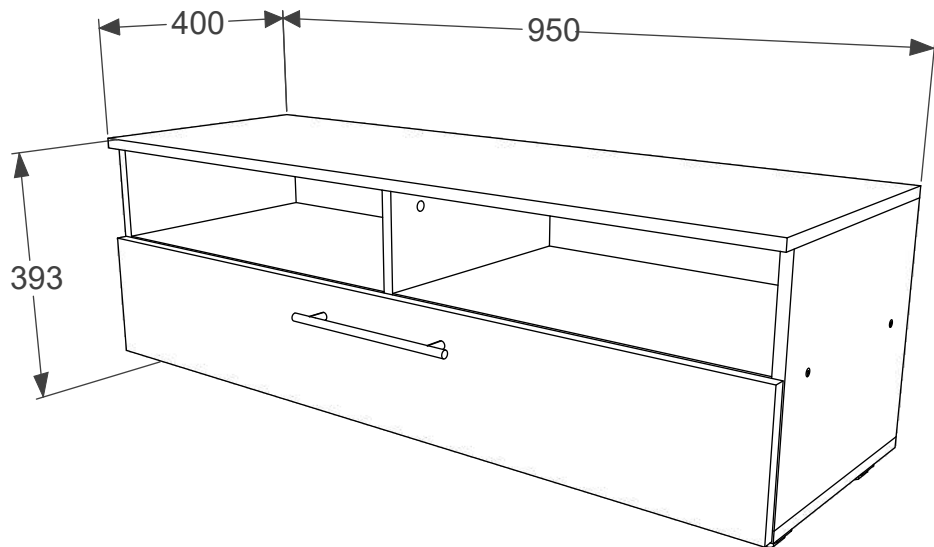

No	B	b	x
1	336	380	1
2	336	380	1
3	336	380	1
4	952	400	1
5	950	380	1
6	946	198	1
7	946	364	1
8	451	380	1
9	451	380	1