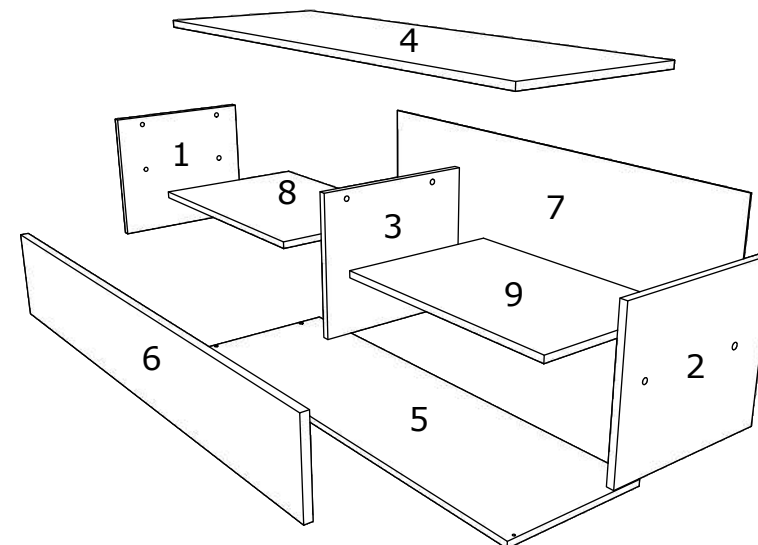

RO

NUMAR	LUNGIME	LATIME	BUC	CULOARE
1	336	380	1	CULOARE
2	336	380	1	CULOARE
3	336	380	1	CULOARE
4	952	400	1	CULOARE
5	950	380	1	CULOARE
6	946	198	1	CULOARE
7	946	364	1	PANOU SPATE
8	451	380	1	CULOARE
9	451	380	1	CULOARE

EN

NUMBER	LENGTH	WIDTH	PCS	COLOUR
1	336	380	1	COLOUR
2	336	380	1	COLOUR
3	336	380	1	COLOUR
4	952	400	1	COLOUR
5	950	380	1	COLOUR
6	946	198	1	COLOUR
7	946	364	1	BACK PANNEL
8	451	380	1	COLOUR
9	451	380	1	COLOUR

HU

SZÁM	HOSSZA	SZÉLES	DARAB	SZÍN
1	336	380	1	SZÍN
2	336	380	1	SZÍN
3	336	380	1	SZÍN
4	952	400	1	SZÍN
5	950	380	1	SZÍN
6	946	198	1	SZÍN
7	946	364	1	HÁTULSÓ PANEL
8	451	380	1	SZÍN
9	451	380	1	SZÍN

BG

Номер	Дължина	Ширина	Парчета	Цвят
1	336	380	1	Цвят
2	336	380	1	Цвят
3	336	380	1	Цвят
4	952	400	1	Цвят
5	950	380	1	Цвят
6	946	198	1	Цвят
7	946	364	1	Заден панел
8	451	380	1	Цвят
9	451	380	1	Цвят

FR

NOMBRE	LONGUEUR	LARGEUR	PIÈCES	COULEUR
1	336	380	1	COULEUR
2	336	380	1	COULEUR
3	336	380	1	COULEUR
4	952	400	1	COULEUR
5	950	380	1	COULEUR
6	946	198	1	COULEUR
7	946	364	1	PANNEAU ARRIÈRE
8	451	380	1	COULEUR
9	451	380	1	COULEUR