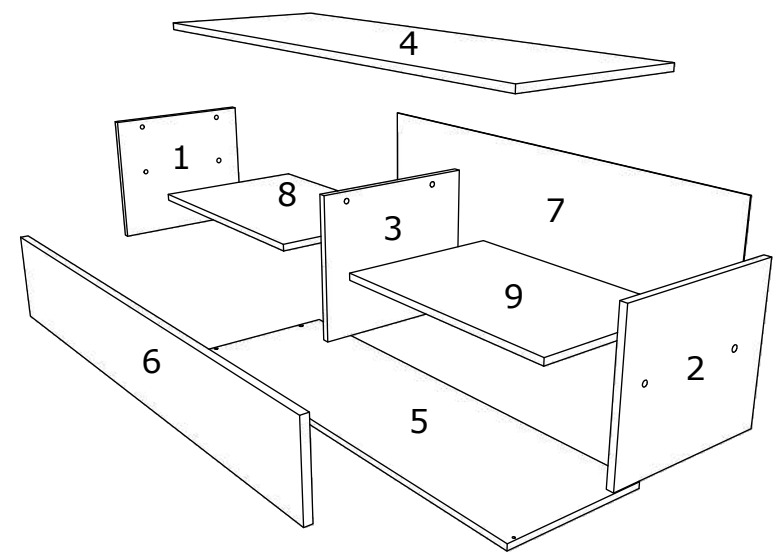

No	B	b	x
1	336	380	1
2	336	380	1
3	336	380	1
4	952	400	1
5	950	380	1
6	946	198	1
7	946	364	1
8	451	380	1
9	451	380	1