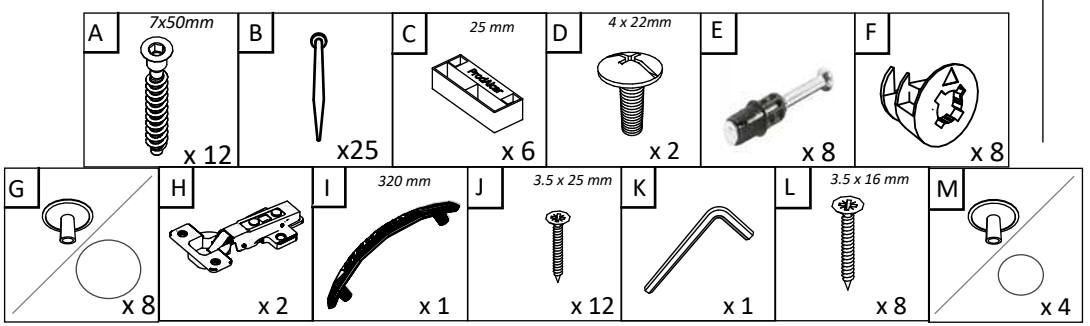

No	B	b	x
1	336	380	1
2	336	380	1
3	336	380	1
4	952	400	1
5	950	380	1
6	946	198	1
7	946	364	1
8	451	380	1
9	451	380	1