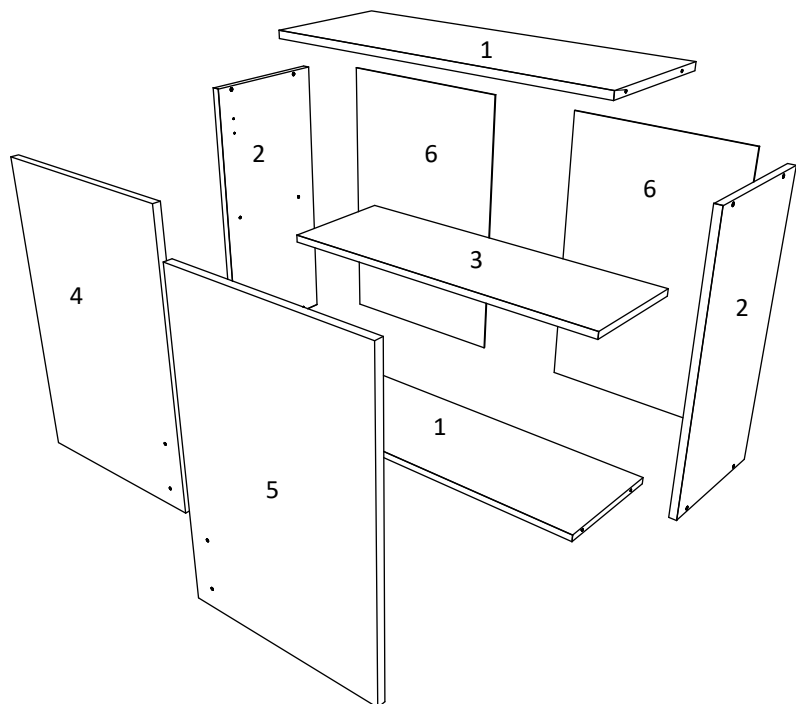

RO INSTRUCȚIUNI DE ASAMBLARE - **BUCATARIA PARMA L200 - C4 - 800 x 320 x 650 MM**

EN ASSEMBLY INSTRUCTIONS - **PARMA KITCHEN L2000 - C4 - 800 x 320 x 650 MM**

FR ISTRUCTIONS DE MONTAGE - **PARMA CUISINE - C1- 800 x 320 x 650 MM**

HU ÖSSZESZERELÉSI ÚTMUTATÓ - **PARMA KONYHABÚTOR KÉSZLET H2000 - C1- 800 x 320 x 650 MM**

BG ИНСТРУКЦИИ ЗА СГЛОБЯВАНЕ - **Кухня Парма 200 см- C1 -800 x 320 x 650 MM**

RO

NUMAR	LUNGIME	LATIME	BUC	CULOARE
1	768	300	2	WENGE
2	650	300	2	WENGE
3	768	280	1	WENGE
4	646	396	1	SONOMA
5	646	396	1	SONOMA
6	646	396	2	PANOU SPATE

EN

NUMBER	LENGTH	WIDTH	PCS	COLOUR
1	768	300	2	WENGE
2	650	300	2	WENGE
3	768	280	1	WENGE
4	646	396	1	SONOMA
5	646	396	1	SONOMA
6	646	396	2	BACK PANNEL

HU

SZÁM	HOSSZA	SZÉLES	DARAB	SZÍN
1	768	300	2	WENGE
2	650	300	2	WENGE
3	768	280	1	WENGE
4	646	396	1	SONOMA
5	646	396	1	SONOMA
6	646	396	2	HÁTULSÓ PANEL

BG

Номер	Дължина	Ширина	Парчета	Цвят
1	768	300	2	Венге
2	650	300	2	Венге
3	768	280	1	Венге
4	646	396	1	Дъб Сонома
5	646	396	1	Дъб Сонома
6	646	396	2	Заден панел

FR

NOMBRE	LONGUEUR	LARGEUR	PIÈCES	COULEUR
1	768	300	2	WENGE
2	650	300	2	WENGE
3	768	280	1	WENGE
4	646	396	1	SONOMA
5	646	396	1	SONOMA
6	646	396	2	PANNEAU ARRIÈRE