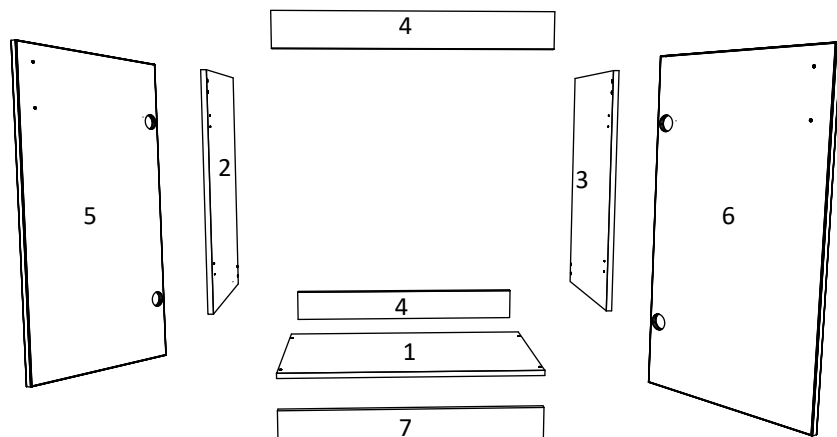

RO INSTRUCȚIUNI DE ASAMBLARE - **BUCATARIA PARMA L200 - C1 - 800 x 500 x 800 MM**

EN ASSEMBLY INSTRUCTIONS - **PARMA KITCHEN L2000 - C1 - 800 x 500 x 800 MM**

FR ISTRUCȚIONS DE MONTAGE - **PARMA CUISINE - C1- 800 x 500 x 800 MM**

HU ÖSSZESZERELÉSI ÚTMUTATÓ - **PARMA KONYHABÚTOR KÉSZLET H2000 - C1- 800 x 500 x 800 MM**

BG ИНСТРУКЦИИ ЗА СГЛОБЯВАНЕ - **Кухня Парма 200 см- C1 -800 x 500 x 800 MM**

RO

NUMAR	LUNGIME	LATIME	BUC	CULOARE
1	800	480	1	WENGE
2	684	480	1	WENGE
3	684	480	1	WENGE
4	684	100	2	WENGE
5	696	396	1	SONOMA
6	696	396	1	SONOMA
7	100	800	1	WENGE

EN

NUMBER	LENGTH	WIDTH	PCS	COLOUR
1	800	480	1	WENGE
2	684	480	1	WENGE
3	684	480	1	WENGE
4	684	100	2	WENGE
5	696	396	1	SONOMA
6	696	396	1	SONOMA
7	100	800	1	WENGE

HU

SZÁM	HOSSZA	SZÉLES	DARAB	SZÍN
1	800	480	1	WENGE
2	684	480	1	WENGE
3	684	480	1	WENGE
4	684	100	2	WENGE
5	696	396	1	SONOMA
6	696	396	1	SONOMA
7	100	800	1	WENGE

BG

Номер	Дължина	Ширина	Парчета	Цвят
1	800	480	1	Венге
2	684	480	1	Венге
3	684	480	1	Венге
4	684	100	2	Венге
5	696	396	1	Дъб Сонома
6	696	396	1	Дъб Сонома
7	100	800	1	Венге

FR

NOMBRE	LONGUEUR	LARGEUR	PIÈCES	COULEUR
1	800	480	1	WENGE
2	684	480	1	WENGE
3	684	480	1	WENGE
4	684	100	2	WENGE
5	696	396	1	SONOMA
6	696	396	1	SONOMA
7	100	800	1	WENGE