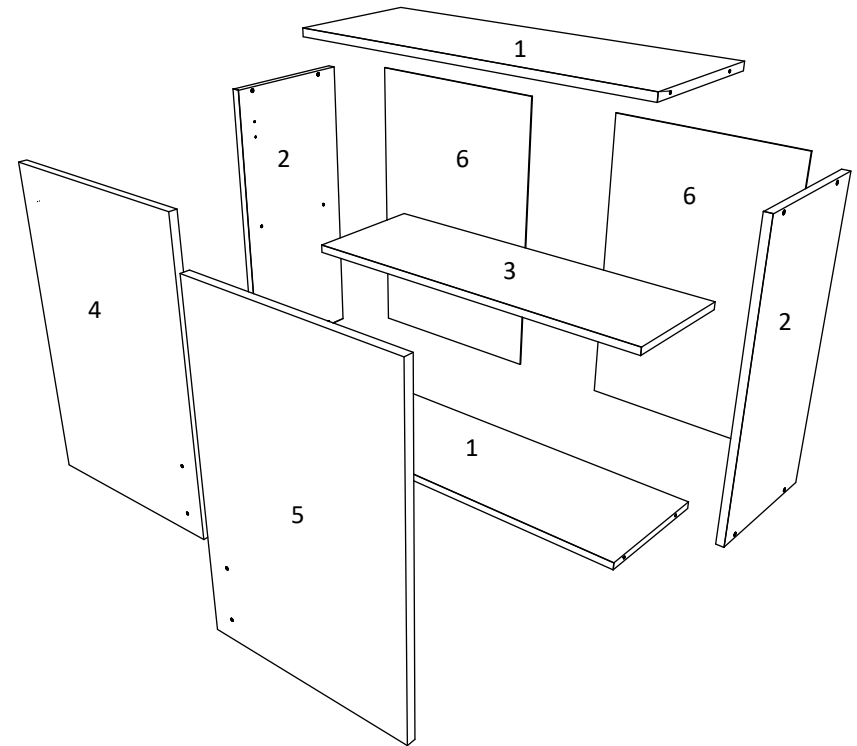

PARMA KITCHEN L = 2000 mm
CORP 4: 800x320x650 mm

NUMBER	LENGTH	WIDTH	PCS	COLOUR	PACKAGE
1	768	300	2	WENGE	3/5
2	650	300	2	WENGE	3/5
3	768	280	1	WENGE	3/5
4	646	396	1	SONOMA	4/5
5	646	396	1	SONOMA	4/5
6	646	396	2	PFL	2/5