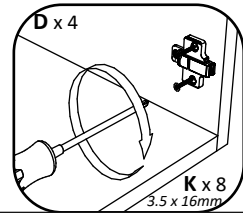

2

1

3

4

RO INSTRUCȚIUNI DE ASAMBLARE - **BUCATARIA PARMA L200 - C4 - 800 x 320 x 650 MM**

EN ASSEMBLY INSTRUCTIONS - **PARMA KITCHEN L2000 - C4 - 800 x 320 x 650 MM**

FR ISTRUCTIONS DE MONTAGE - **PARMA CUISINE - C1- 800 x 320 x 650 MM**