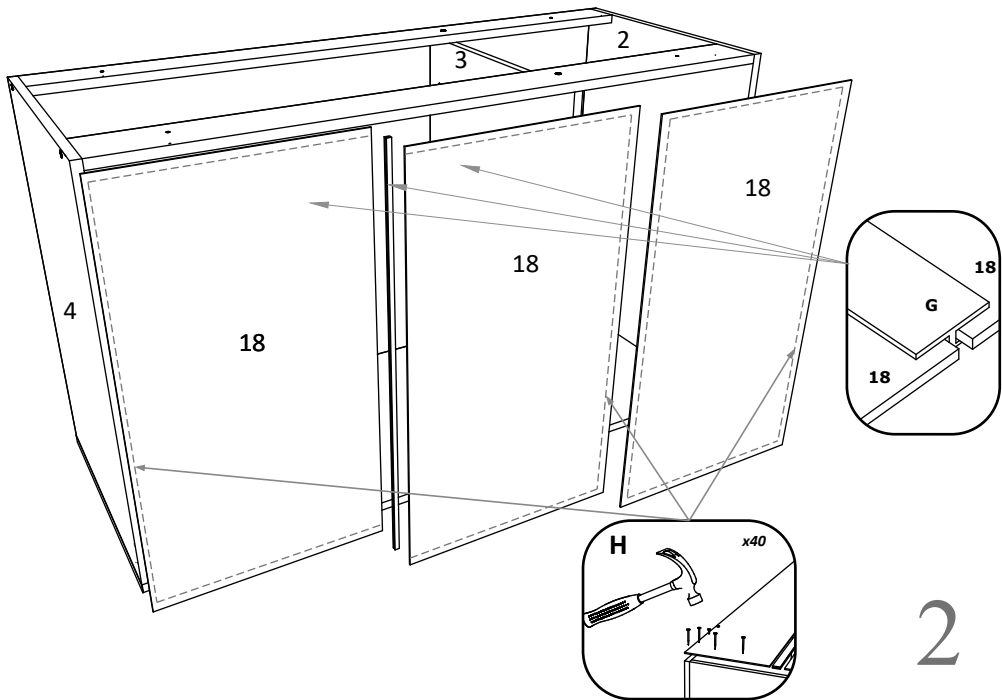

1

2

3

4

2x

5

7

RO INSTRUCȚIUNI DE ASAMBLARE - **BUCATARIA PARMA L200 - C3 - 1200 x 320 x 650 MM**