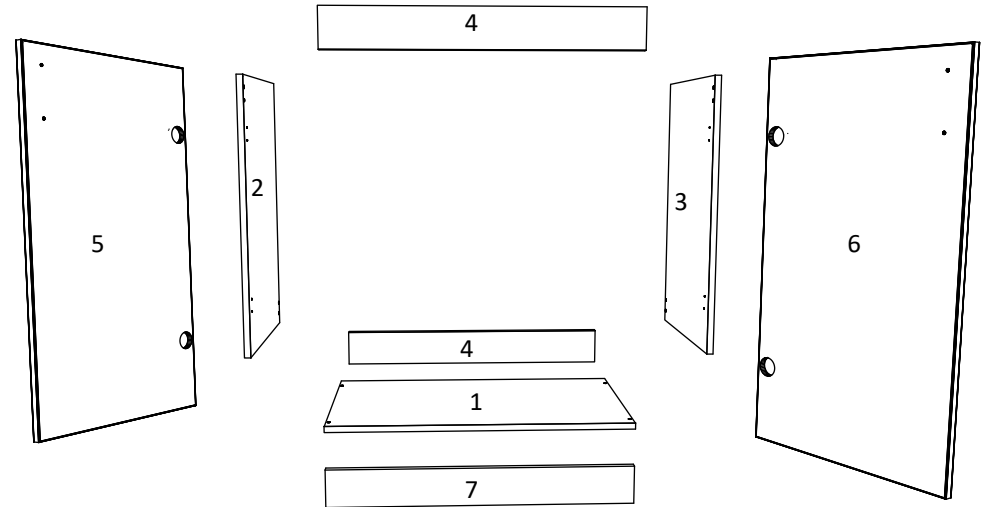

PARMA KITCHEN L = 2000 mm
CORP 1: 800x500x800 mm

A 7x50mm x 8	B x 2	C 3.5 x 16 mm x 36	D 96 mm x 2	E x 4
F x 4	G x 4	H x 2	I M4 x 20 mm x 4	J x 1

NUMBER	LENGTH	WIDTH	PCS	COLOUR	PACKAGE
1	800	480	1	WENGE	2/5
2	684	480	1	WENGE	2/5
3	684	480	1	WENGE	2/5
4	684	100	2	WENGE	1/5
5	696	396	1	SONOMA	4/5
6	696	396	1	SONOMA	4/5
7	100	800	1	WENGE	1/5