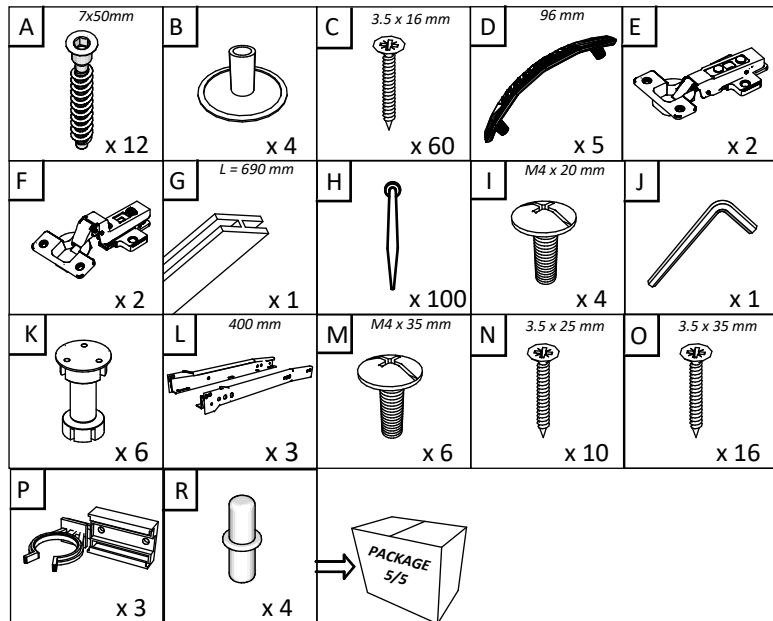

PARMA KITCHEN L = 2000 mm

CORP 2: 1200x500x800 mm