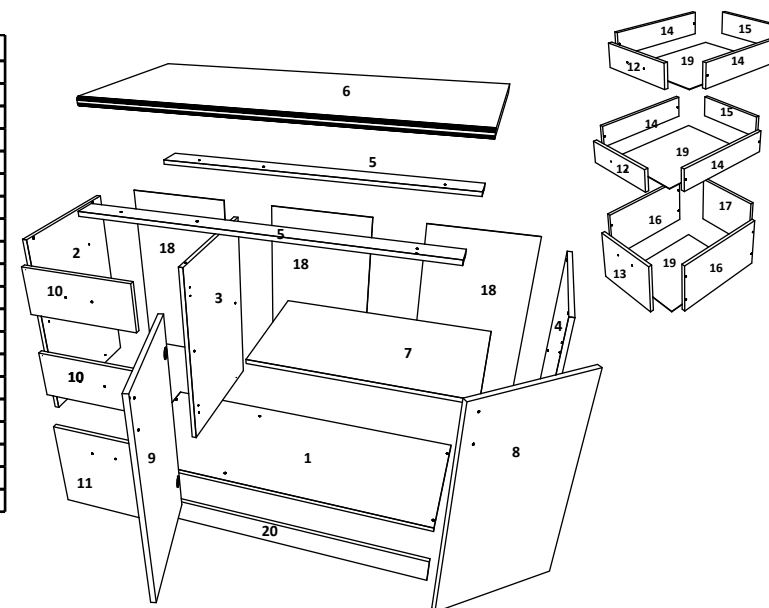

FR	NOMBRE	LONGUEUR	LARGEUR	PIÈCES	COULEUR
	1	1200	480	1	WENGE
	2	684	480	1	WENGE
	3	668	480	1	WENGE
	4	684	480	1	WENGE
	5	1168	70	2	WENGE
	6	1200	600	1	TRAVERTIN
	7	776	460	1	WENGE
	8	696	396	1	SONOMA
	9	696	396	1	SONOMA
	10	180	396	2	SONOMA
	11	330	396	1	SONOMA
	12	319	100	2	WENGE
	13	319	240	1	WENGE
	14	400	100	4	WENGE
	15	319	100	2	WENGE
	16	400	240	2	WENGE
	17	319	240	1	WENGE
	18	696	396	3	PANNEAU ARRIERE
	19	348	396	3	PANNEAU ARRIERE
	20	1200	100	1	WENGE

HU	SZÁM	HOSSZA	SZÉLES	DARAB	SZÍN
	1	1200	480	1	WENGE
	2	684	480	1	WENGE
	3	668	480	1	WENGE
	4	684	480	1	WENGE
	5	1168	70	2	WENGE
	6	1200	600	1	TRAVERTIN
	7	776	460	1	WENGE
	8	696	396	1	SONOMA
	9	696	396	1	SONOMA
	10	180	396	2	SONOMA
	11	330	396	1	SONOMA
	12	319	100	2	WENGE
	13	319	240	1	WENGE
	14	400	100	4	WENGE
	15	319	100	2	WENGE
	16	400	240	2	WENGE
	17	319	240	1	WENGE
	18	696	396	3	HÁTULSO PANEL
	19	348	396	3	HÁTULSO PANEL
	20	1200	100	1	WENGE

BG	Номер	Дължина	Ширина	Парчет	аЦвят
	1	1200	480	1	Венге
	2	684	480	1	Венге
	3	668	480	1	Венге
	4	684	480	1	Венге
	5	1168	70	2	Венге
	6	1200	600	1	травертин
	7	776	460	1	Венге
	8	696	396	1	Дъб Сонома
	9	696	396	1	Дъб Сонома
	10	180	396	2	Дъб Сонома
	11	330	396	1	Дъб Сонома
	12	319	100	2	Венге
	13	319	240	1	Венге
	14	400	100	4	Венге
	15	319	100	2	Венге
	16	400	240	2	Венге
	17	319	240	1	Венге
	18	696	396	3	Заден панел
	19	348	396	3	Заден панел
	20	1200	100	1	Венге