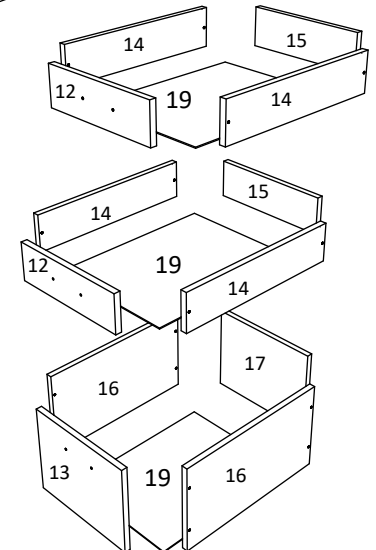

BG	Номер	Дължина	Ширина	Парчет	аЦвят
	1	1200	480	1	Венге
	2	684	480	1	Венге
	3	668	480	1	Венге
	4	684	480	1	Венге
	5	1168	70	2	Венге
	6	1200	600	1	травертин
	7	776	460	1	Венге
	8	696	396	1	Дъб Сонома
	9	696	396	1	Дъб Сонома
	10	180	396	2	Дъб Сонома
	11	330	396	1	Дъб Сонома
	12	319	100	2	Венге
	13	319	240	1	Венге
	14	400	100	4	Венге
	15	319	100	2	Венге
	16	400	240	2	Венге
	17	319	240	1	Венге
	18	696	396	3	Заден панел
	19	348	396	3	Заден панел
	20	1200	100	1	Венге

PARMA KITCHEN L = 2000 mm

CORP 2: 1200x500x800 mm

NUMBER	LENGTH	WIDTH	PCS	COLOUR	PACKAGE
1	1200	480	1	WENGE	1/5
2	684	480	1	WENGE	2/5
3	668	480	1	WENGE	2/5
4	684	480	1	WENGE	2/5
5	1168	70	2	WENGE	1/5
6	1200	600	1	TRAVERTIN	1/5
7	776	460	1	WENGE	2/5
8	696	396	1	SONOMA	4/5
9	696	396	1	SONOMA	4/5
10	180	396	2	SONOMA	4/5
11	330	396	1	SONOMA	4/5
12	319	100	2	WENGE	3/5
13	319	240	1	WENGE	3/5
14	400	100	4	WENGE	3/5
15	319	100	2	WENGE	3/5
16	400	240	2	WENGE	3/5
17	319	240	1	WENGE	3/5
18	696	396	3	PFL	4/5
19	348	396	3	PFL	2/5
20	1200	100	1	WENGE	1/5

1

2

3

4

2x

5

7

RO INSTRUCȚIUNI DE ASAMBLARE - **BUCATARIA PARMA L200 - C3 - 1200 x 320 x 650 MM**