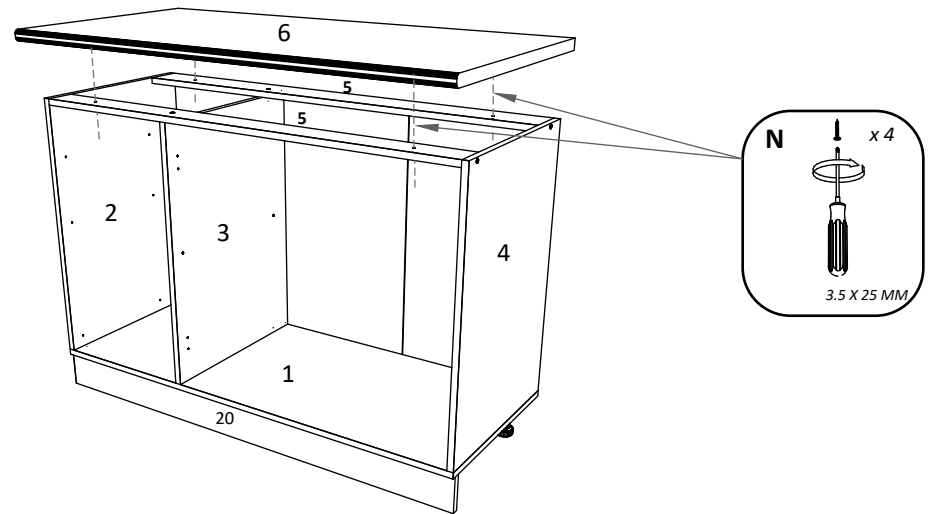

1

2

3

4

2x

5

7

RO INSTRUCȚIUNI DE ASAMBLARE - **BUCATARIA PARMA L200 - C3 - 1200 x 320 x 650 MM**