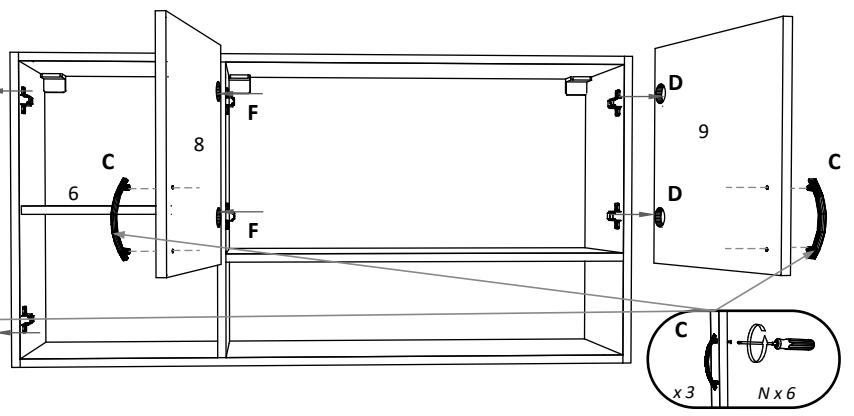

2

1

3

4

RO INSTRUCȚIUNI DE ASAMBLARE - **BUCATARIA PARMA L200 - C4 - 800 x 320 x 650 MM**

EN ASSEMBLY INSTRUCTIONS - **PARMA KITCHEN L2000 - C4 - 800 x 320 x 650 MM**

FR ISTRUCTIONS DE MONTAGE - **PARMA CUISINE - C1- 800 x 320 x 650 MM**