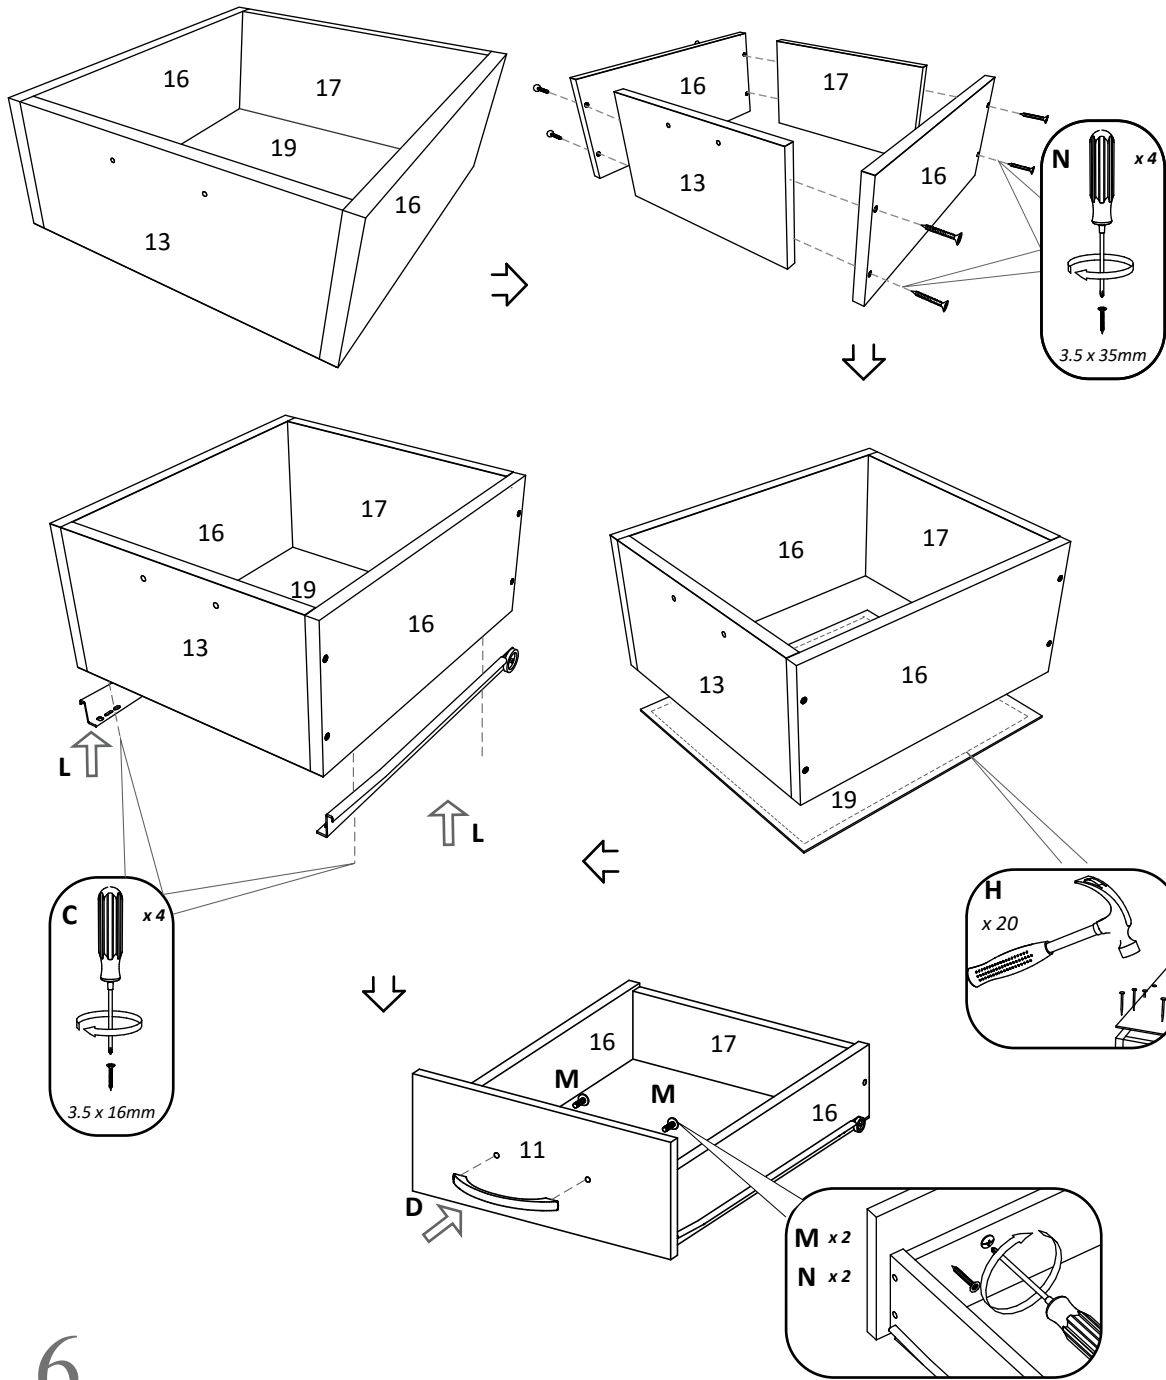

1

2

3

4

2x

5

7

RO INSTRUCȚIUNI DE ASAMBLARE - **BUCATARIA PARMA L200 - C3 - 1200 x 320 x 650 MM**