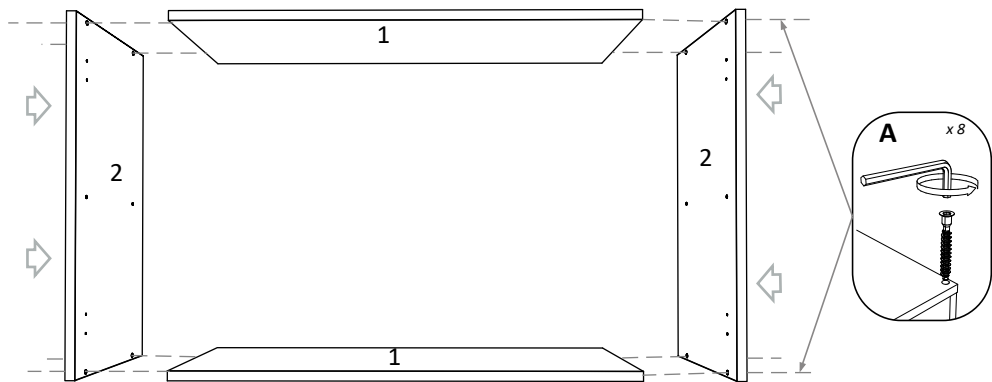

PARMA KITCHEN L = 2000 mm
CORP 4: 800x320x650 mm

NUMBER	LENGTH	WIDTH	PCS	COLOUR	PACKAGE
1	768	300	2	WENGE	3/5
2	650	300	2	WENGE	3/5
3	768	280	1	WENGE	3/5
4	646	396	1	SONOMA	4/5
5	646	396	1	SONOMA	4/5
6	646	396	2	PFL	2/5