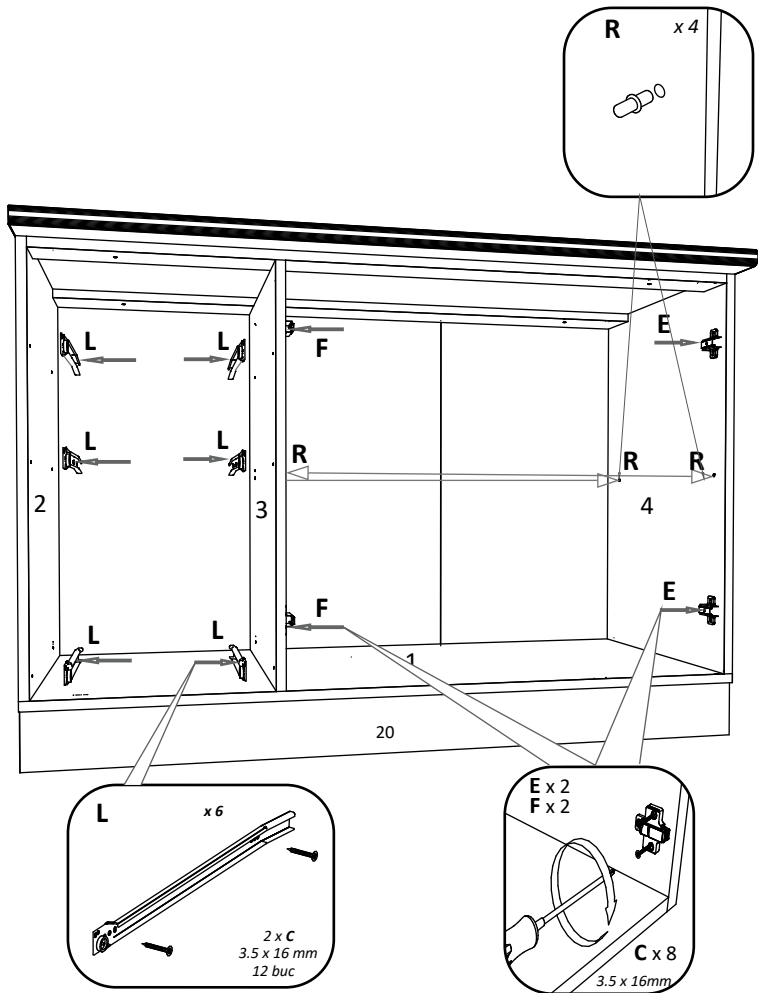

1

2

3

4

2x

5

7

RO INSTRUCȚIUNI DE ASAMBLARE - **BUCATARIA PARMA L200 - C3 - 1200 x 320 x 650 MM**