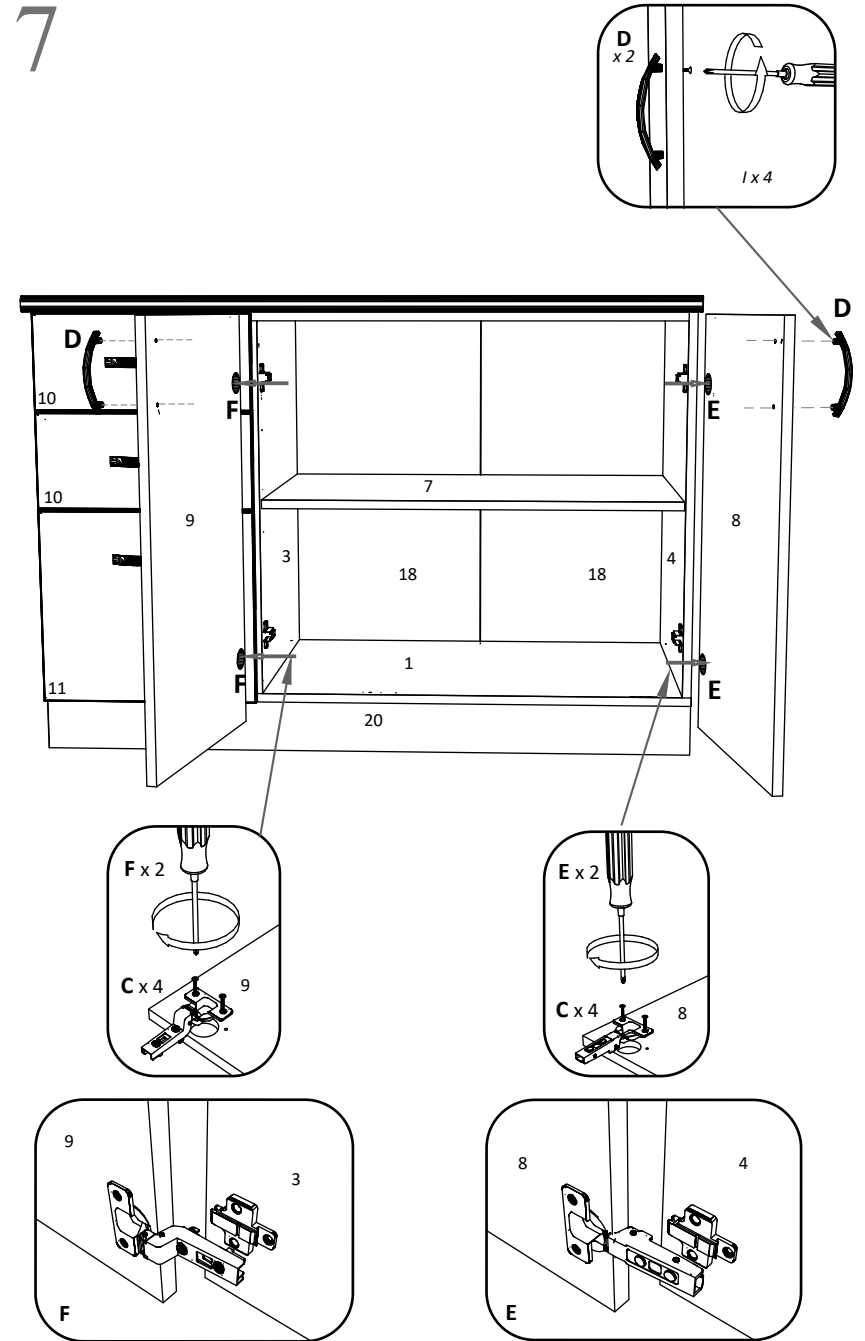

1

2

3

4

2x

5

7

RO INSTRUCȚIUNI DE ASAMBLARE - **BUCATARIA PARMA L200 - C3 - 1200 x 320 x 650 MM**