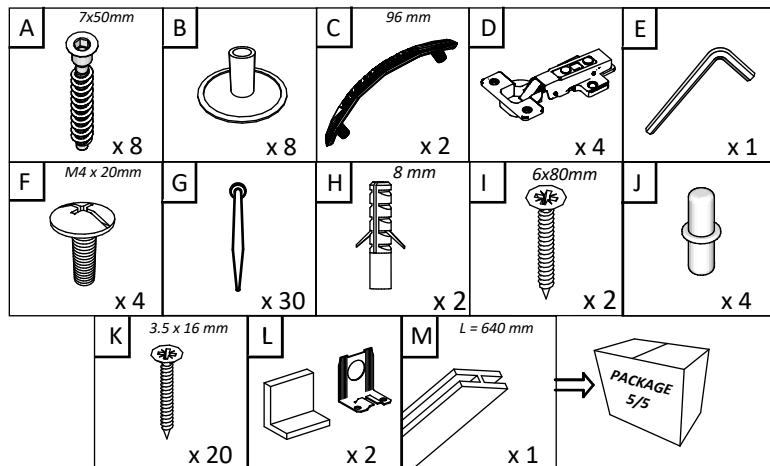

PARMA KITCHEN L = 2000 mm
CORP 4: 800x320x650 mm

NUMBER	LENGTH	WIDTH	PCS	COLOUR	PACKAGE
1	768	300	2	WENGE	3/5
2	650	300	2	WENGE	3/5
3	768	280	1	WENGE	3/5
4	646	396	1	SONOMA	4/5
5	646	396	1	SONOMA	4/5
6	646	396	2	PFL	2/5