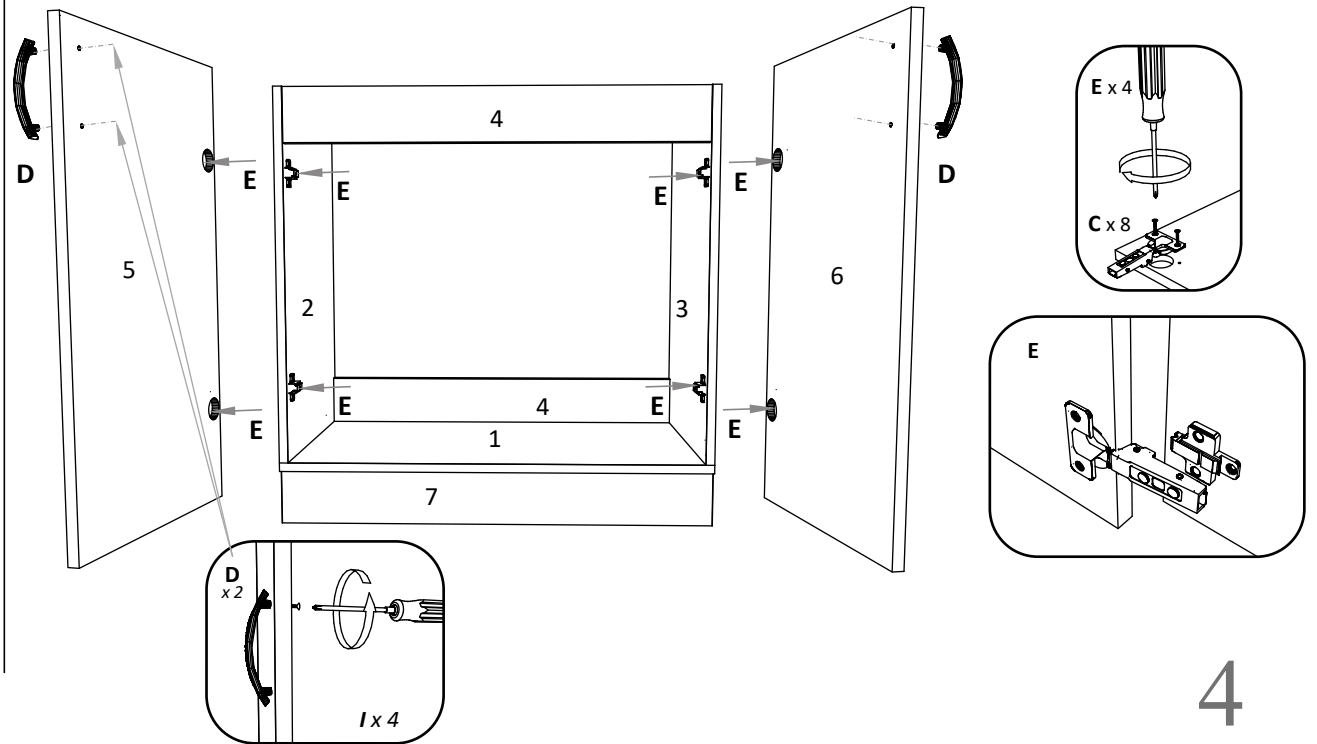

1

3

2

4

RO INSTRUCȚIUNI DE ASAMBLARE - **BUCATARIA PARMA L200 - C2 - 1200 x 500 x 800 MM**

EN ASSEMBLY INSTRUCTIONS - **PARMA KITCHEN L2000 - C2 - 1200 x 500 x 800 MM**

FR ISTRUCIONS DE MONTAGE - **PARMA CUISINE - C2- 1200 x 500 x 800 MM**