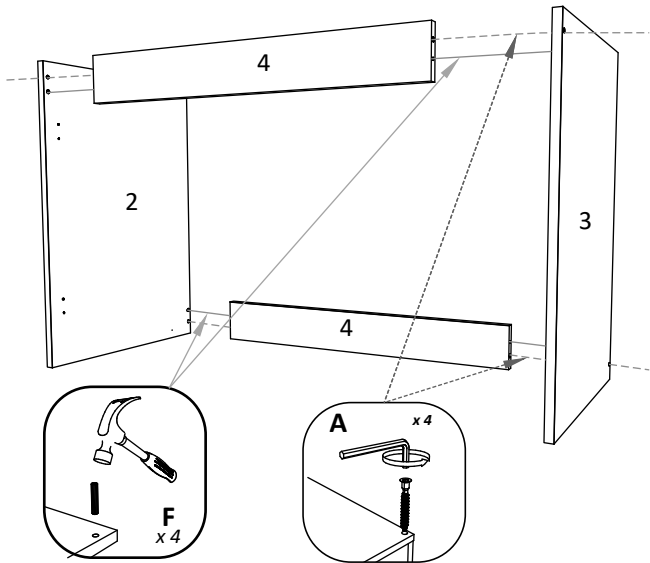

1

3

2

4

RO INSTRUCȚIUNI DE ASAMBLARE - **BUCATARIA PARMA L200 - C2 - 1200 x 500 x 800 MM**

EN ASSEMBLY INSTRUCTIONS - **PARMA KITCHEN L2000 - C2 - 1200 x 500 x 800 MM**

FR ISTRUCIONS DE MONTAGE - **PARMA CUISINE - C2- 1200 x 500 x 800 MM**