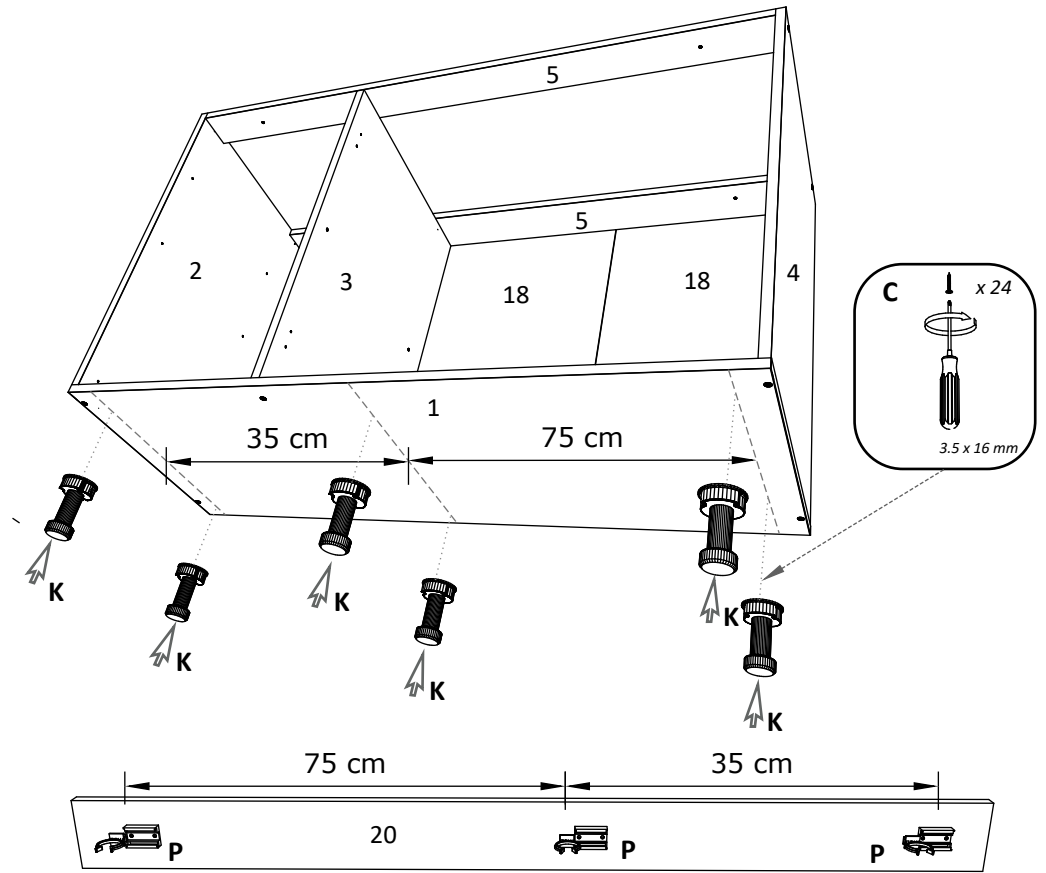

1

2

3

4

2x

5

7

RO INSTRUCȚIUNI DE ASAMBLARE - **BUCATARIA PARMA L200 - C3 - 1200 x 320 x 650 MM**