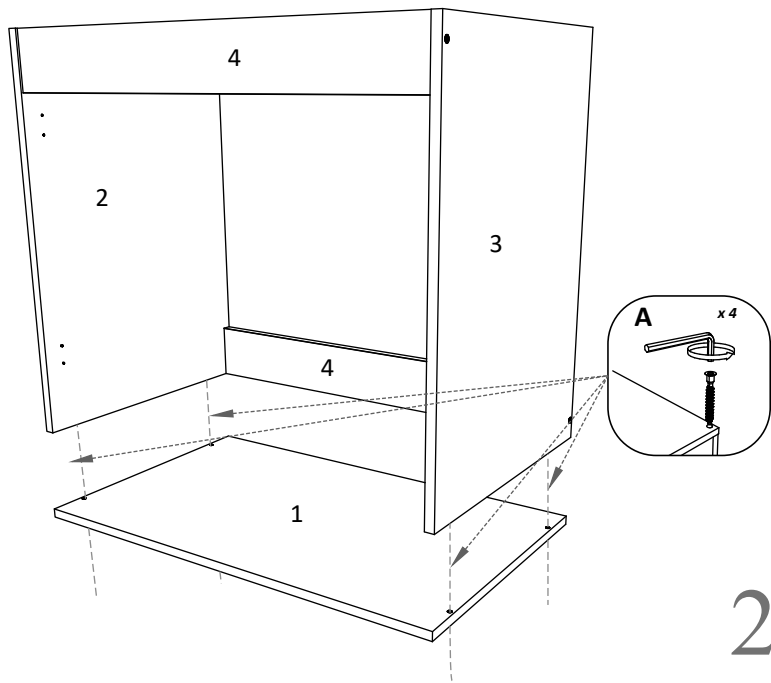

PARMA KITCHEN L = 2000 mm
CORP 1: 800x500x800 mm

A 7x50mm x 8	B x 2	C 3.5 x 16 mm x 36	D 96 mm x 2	E x 4
F x 4	G x 4	H x 2	I M4 x 20 mm x 4	J x 1

NUMBER	LENGTH	WIDTH	PCS	COLOUR	PACKAGE
1	800	480	1	WENGE	2/5
2	684	480	1	WENGE	2/5
3	684	480	1	WENGE	2/5
4	684	100	2	WENGE	1/5
5	696	396	1	SONOMA	4/5
6	696	396	1	SONOMA	4/5
7	100	800	1	WENGE	1/5

1

3

2

4

RO INSTRUCȚIUNI DE ASAMBLARE - **BUCATARIA PARMA L200 - C2 - 1200 x 500 x 800 MM**

EN ASSEMBLY INSTRUCTIONS - **PARMA KITCHEN L2000 - C2 - 1200 x 500 x 800 MM**

FR ISTRUCIONS DE MONTAGE - **PARMA CUISINE - C2- 1200 x 500 x 800 MM**