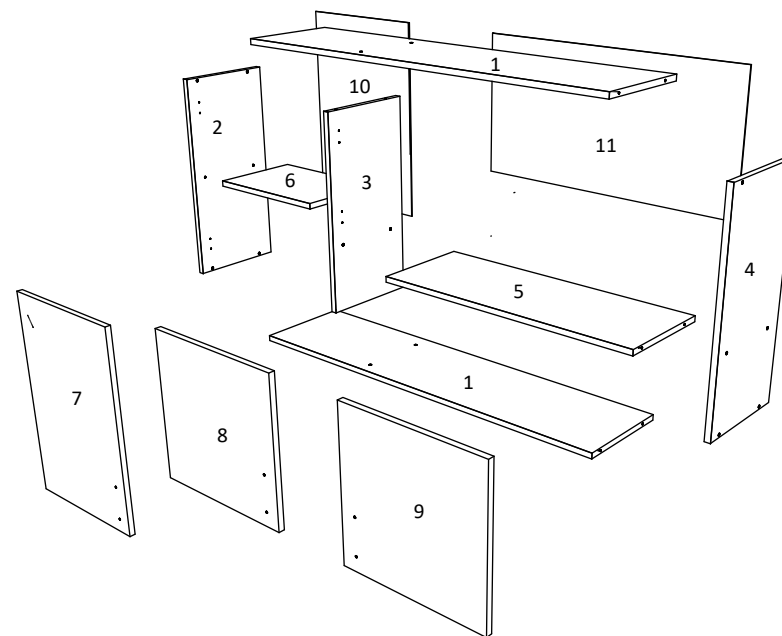

PARMA KITCHEN L = 2000 mm
CORP 3: 1200x320x650 mm

NUMBER	LENGTH	WIDTH	PCS	COLOUR	PACKAGE
1	1168	300	2	WENGE	1/5
2	650	300	1	WENGE	3/5
3	618	300	1	WENGE	3/5
4	650	300	1	WENGE	3/5
5	776	300	1	WENGE	3/5
6	376	280	1	WENGE	4/5
7	646	396	1	SONOMA	4/5
8	380	396	1	SONOMA	4/5
9	380	396	1	SONOMA	4/5
10	646	396	1	PFL	4/5
11	796	380	1	PFL	1/5