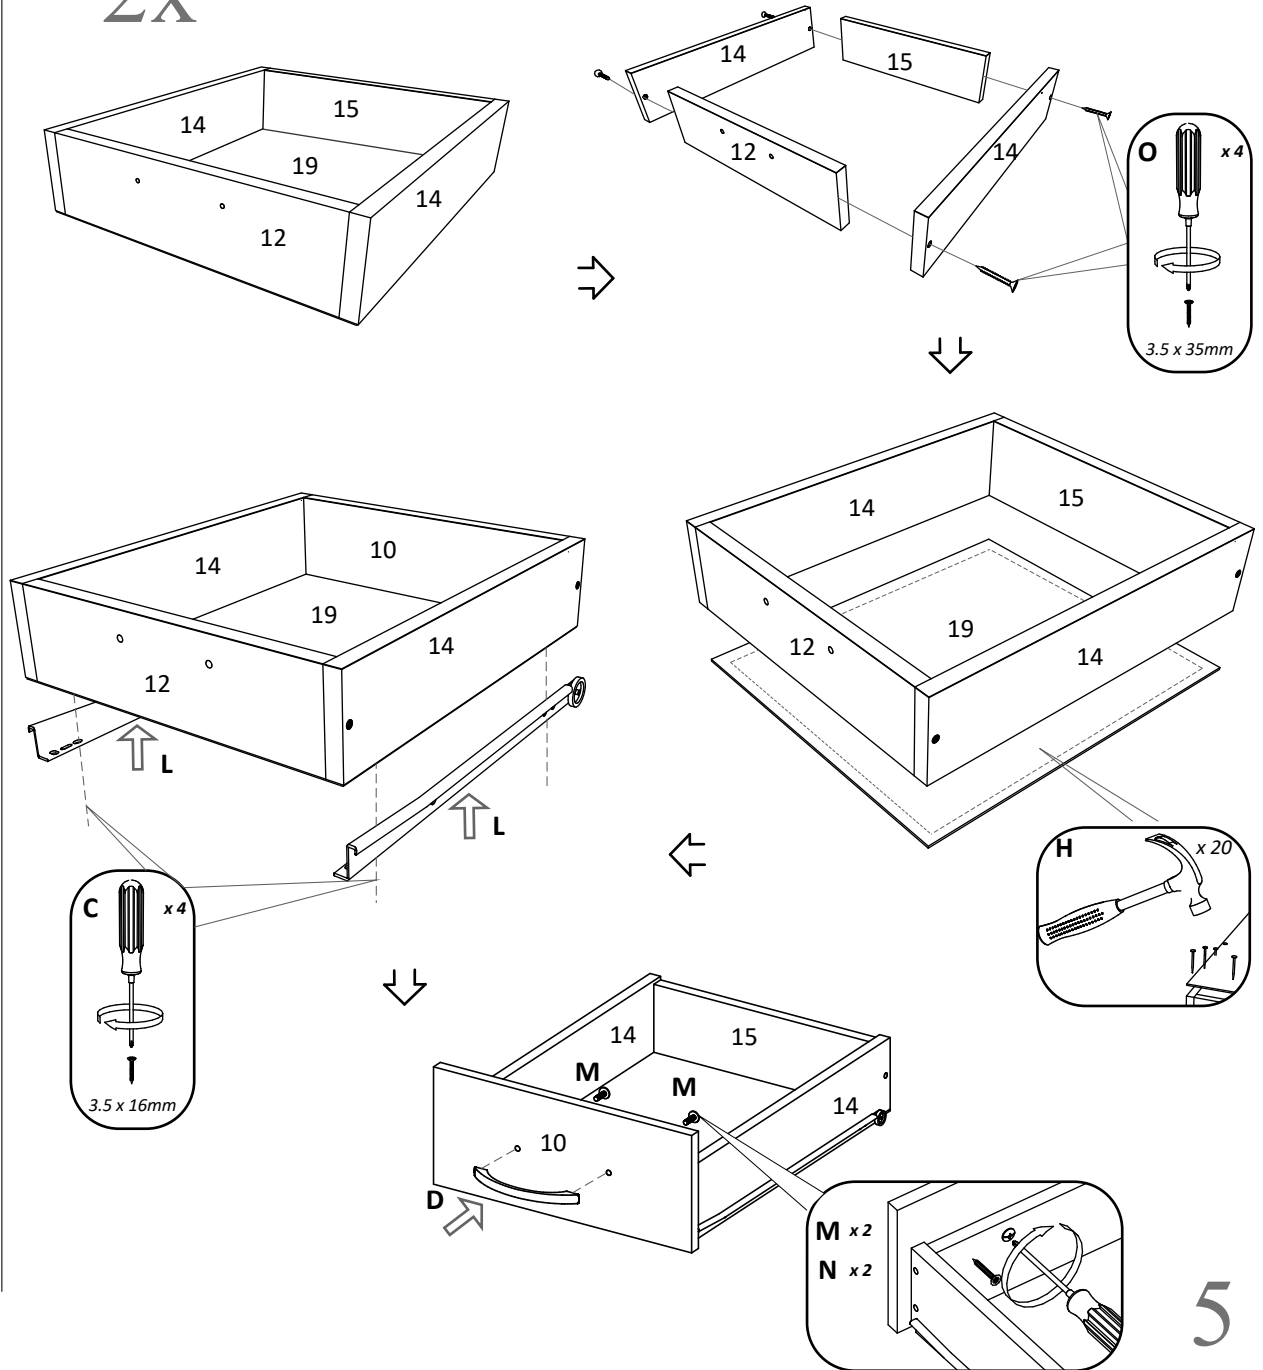

1

2

3

4

2x

5

7

RO INSTRUCȚIUNI DE ASAMBLARE - **BUCATARIA PARMA L200 - C3 - 1200 x 320 x 650 MM**