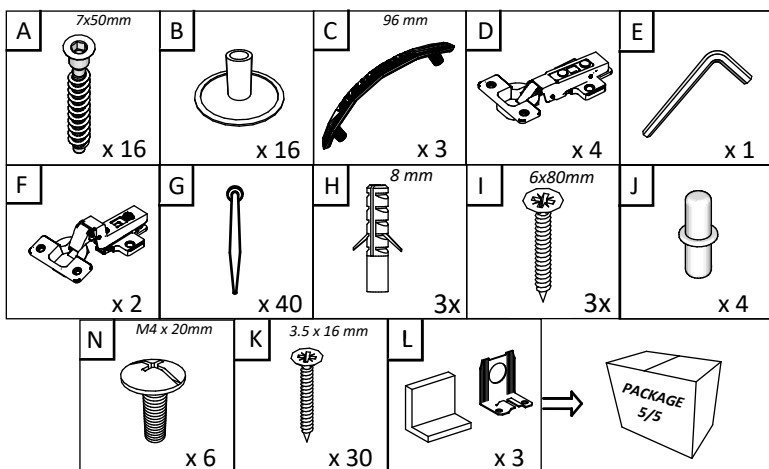

PARMA KITCHEN L = 2000 mm
CORP 3: 1200x320x650 mm

NUMBER	LENGTH	WIDTH	PCS	COLOUR	PACKAGE
1	1168	300	2	WENGE	1/5
2	650	300	1	WENGE	3/5
3	618	300	1	WENGE	3/5
4	650	300	1	WENGE	3/5
5	776	300	1	WENGE	3/5
6	376	280	1	WENGE	4/5
7	646	396	1	SONOMA	4/5
8	380	396	1	SONOMA	4/5
9	380	396	1	SONOMA	4/5
10	646	396	1	PFL	4/5
11	796	380	1	PFL	1/5