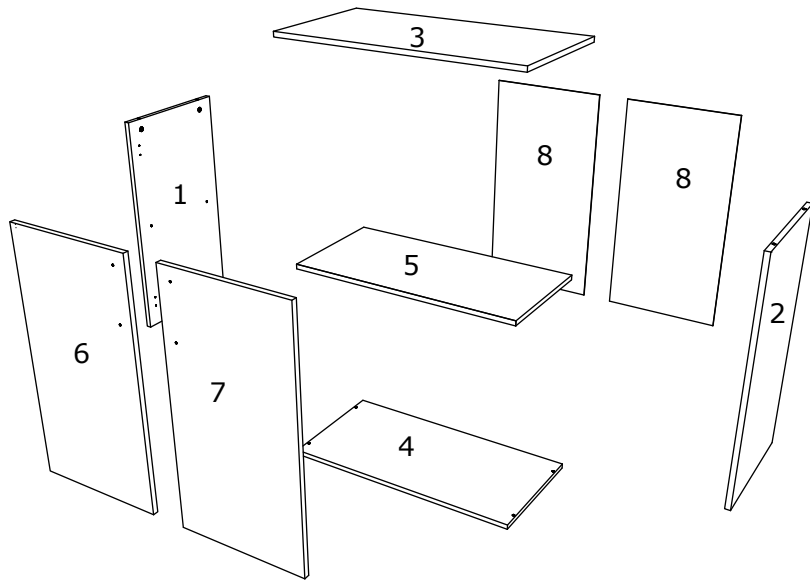

- RO** INSTRUCȚIUNI DE ASAMBLARE - **DORMITOR PARIS C1- 800 x 420 x 800 MM**
- EN** ASSEMBLY INSTRUCTIONS - **BEDROOM FURNITURE - PARIS C1 - 800 x 420 x 800 MM**
- FR** ISTRUCTIONS DE MONTAGE - **MOBILIER DE CHAMBRE - PARIS C1 - 800 x 420 x 800 MM**
- HU** ÖSSZESZERELÉSI ÚTMUTATÓ - **HÁLÓSZOBA BÚTOR KÉSZLET - PARIS C1 - 800 x 420 x 800 MM**
- BG** ИНСТРУКЦИИ ЗА СГЛОБЯВАНЕ - **Комплект мебели за спалня - Париж C1 - 800 x 420 x 800 MM**