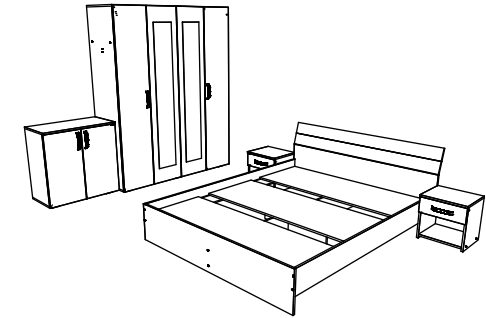

- RO** INSTRUCȚIUNI DE ASAMBLARE - **DORMITOR PARIS C1- 800 x 420 x 800 MM**
- EN** ASSEMBLY INSTRUCTIONS - **BEDROOM FURNITURE - PARIS C1 - 800 x 420 x 800 MM**
- FR** ISTRUCTIONS DE MONTAGE - **MOBILIER DE CHAMBRE - PARIS C1 - 800 x 420 x 800 MM**
- HU** ÖSSZESZERELÉSI ÚTMUTATÓ - **HÁLÓSZOBA BÚTOR KÉSZLET - PARIS C1 - 800 x 420 x 800 MM**
- BG** ИНСТРУКЦИИ ЗА СГЛОБЯВАНЕ - **Комплект мебели за спалня - Париж C1 - 800 x 420 x 800 MM**