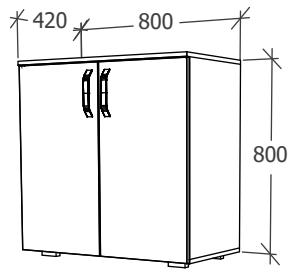

- RO** INSTRUCȚIUNI DE ASAMBLARE - **DORMITOR PARIS C1- 800 x 420 x 800 MM**
- EN** ASSEMBLY INSTRUCTIONS - **BEDROOM FURNITURE - PARIS C1 - 800 x 420 x 800 MM**
- FR** ISTRUCTIONS DE MONTAGE - **MOBILIER DE CHAMBRE - PARIS C1 - 800 x 420 x 800 MM**
- HU** ÖSSZESZERELÉSI ÚTMUTATÓ - **HÁLÓSZOBA BÚTOR KÉSZLET - PARIS C1 - 800 x 420 x 800 MM**
- BG** ИНСТРУКЦИИ ЗА СГЛОБЯВАНЕ - **Комплект мебели за спалня - Париж C1 - 800 x 420 x 800 MM**