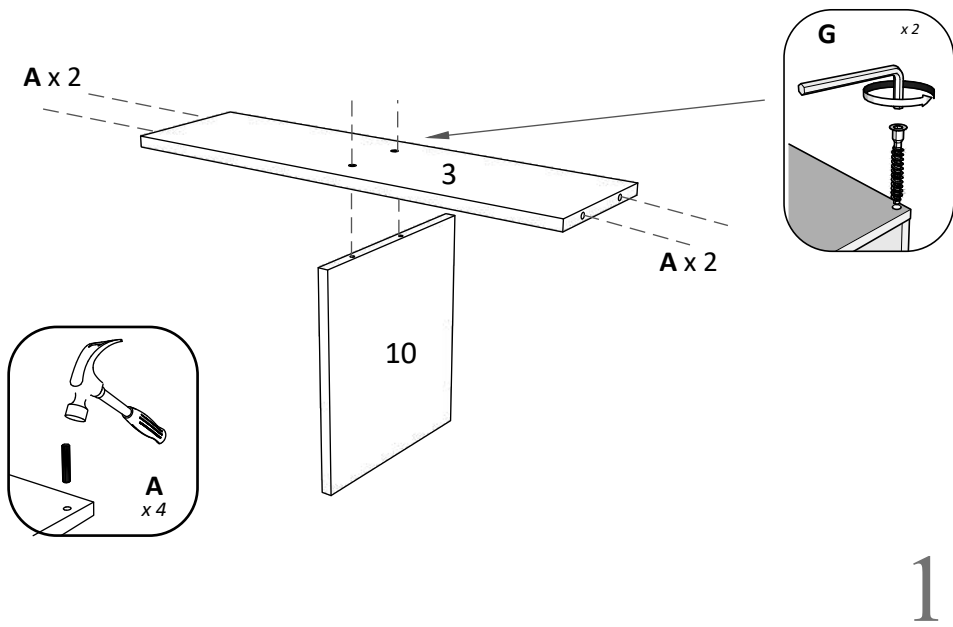

LUGO - RAFT PENTRU REVISTE

720 x 306 x 790mm

No	B	b	x
1	768	306	1
2	768	306	1
3	688	192	1
4	688	142	1
5	688	222	1
6	688	318	1
7	688	304	1
8	688	80	1
9	720	307	1
10	336	304	1
11	496	357	2

5

6

7