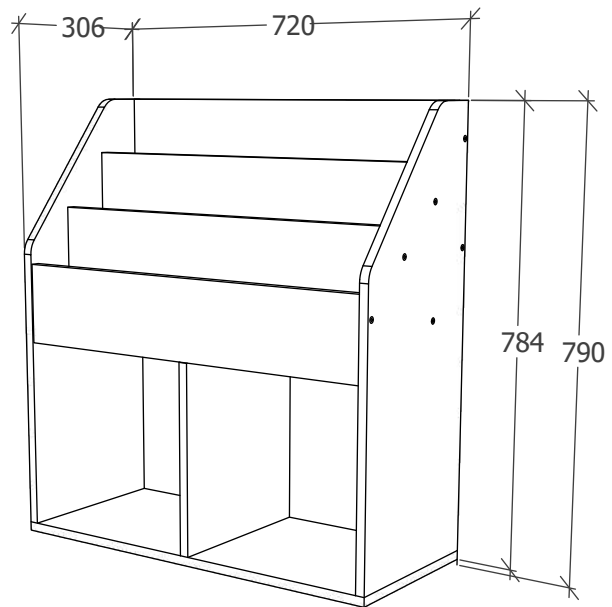

LUGO - RAFT PENTRU REVISTE

720 x 306 x 790mm

No	B	b	x
1	768	306	1
2	768	306	1
3	688	192	1
4	688	142	1
5	688	222	1
6	688	318	1
7	688	304	1
8	688	80	1
9	720	307	1
10	336	304	1
11	496	357	2

5

6

7