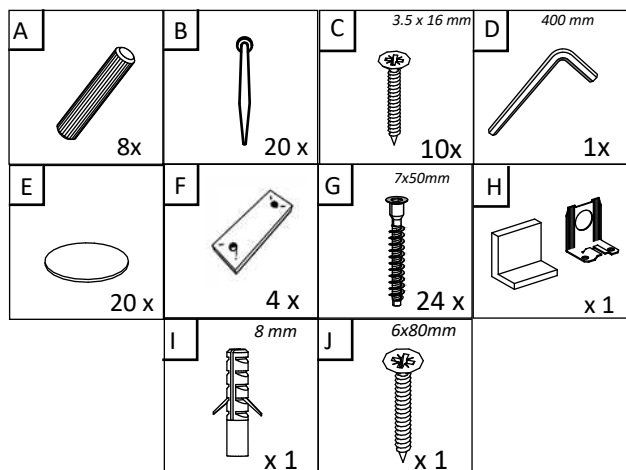

LUGO - RAFT PENTRU REVISTE

720 x 306 x 790mm

No	B	b	x
1	768	306	1
2	768	306	1
3	688	192	1
4	688	142	1
5	688	222	1
6	688	318	1
7	688	304	1
8	688	80	1
9	720	307	1
10	336	304	1
11	496	357	2

5

6

7