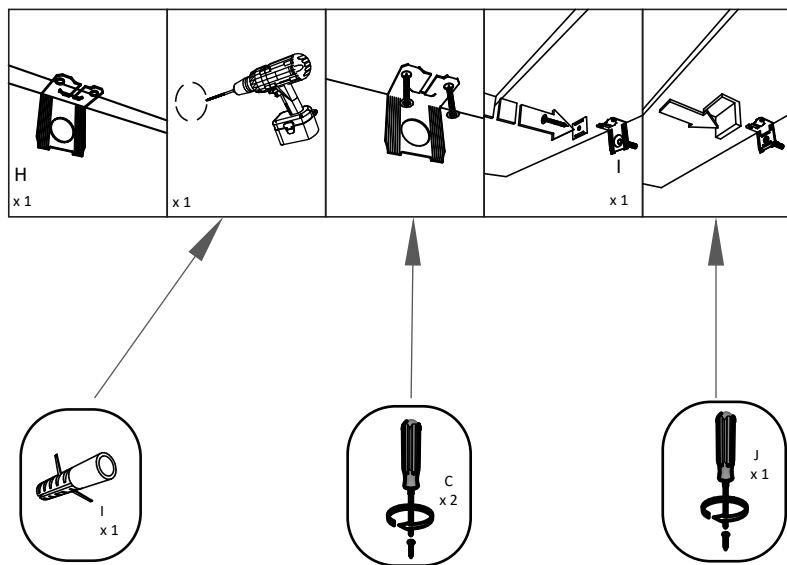

LUGO - RAFT PENTRU REVISTE

720 x 306 x 790mm

No	B	b	x
1	768	306	1
2	768	306	1
3	688	192	1
4	688	142	1
5	688	222	1
6	688	318	1
7	688	304	1
8	688	80	1
9	720	307	1
10	336	304	1
11	496	357	2

5

6

7