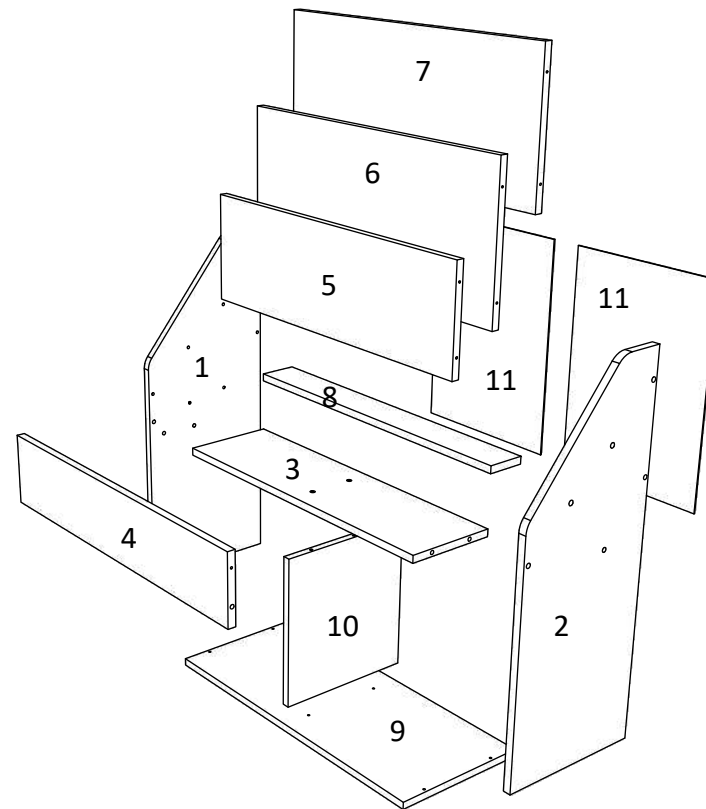

LUGO - RAFT PENTRU REVISTE

720 x 306 x 790mm

No	B	b	x
1	768	306	1
2	768	306	1
3	688	192	1
4	688	142	1
5	688	222	1
6	688	318	1
7	688	304	1
8	688	80	1
9	720	307	1
10	336	304	1
11	496	357	2

5

6

7