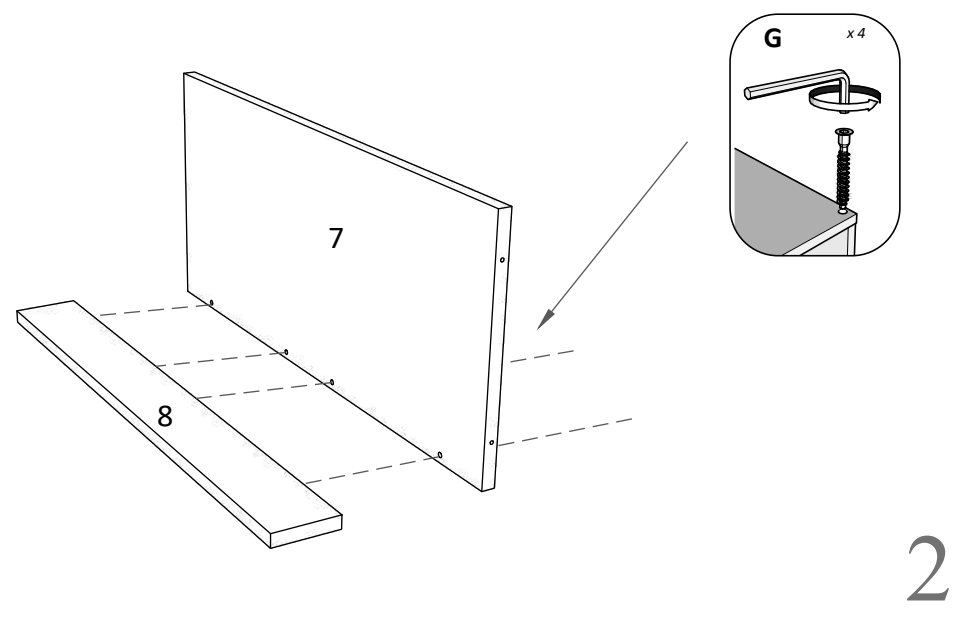

LUGO - RAFT PENTRU REVISTE

720 x 306 x 790mm

No	B	b	x
1	768	306	1
2	768	306	1
3	688	192	1
4	688	142	1
5	688	222	1
6	688	318	1
7	688	304	1
8	688	80	1
9	720	307	1
10	336	304	1
11	496	357	2

5

6

7