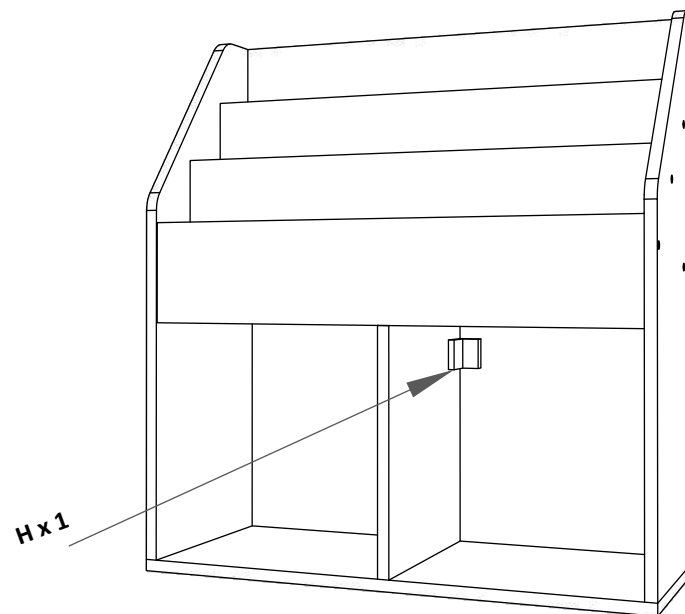

LUGO - RAFT PENTRU REVISTE

720 x 306 x 790mm

No	B	b	x
1	768	306	1
2	768	306	1
3	688	192	1
4	688	142	1
5	688	222	1
6	688	318	1
7	688	304	1
8	688	80	1
9	720	307	1
10	336	304	1
11	496	357	2

5

6

7