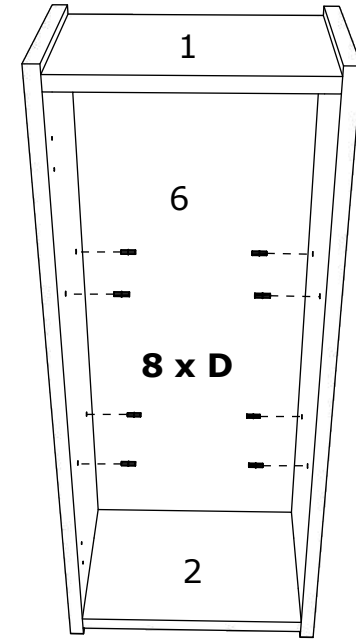

RO INSTRUCTIUNI DE ASAMBLARE - **CORP BAIE ZED 1 USA - 300 x 220 x 720 MM**

EN ASSEMBLY INSTRUCTIONS - **ZED BATHROOM WALL CABINET 1 DOOR - 300 x 220 x 720 MM**

RO

NUMAR	LUNGIME	LATIME	BUC	CULOARE
1	268	200	1	CULOARE
2	268	200	1	CULOARE
3	720	200	2	CULOARE
4	268	190	2	CULOARE
5	720	297	1	CULOARE
6	696	296	1	PANOU SPATE

EN

NUMBER	LENGTH	WIDTH	PCS	COLOUR
1	268	200	1	COLOUR
2	268	200	1	COLOUR
3	720	200	2	COLOUR
4	268	190	2	COLOUR
5	720	297	1	COLOUR
6	696	296	1	BACK PANEL

A 7x50mm x 8	A* x 8	B 3.5 x 16 mm x 12	C x 2	D x 8
E x 2	F 8 mm x 2	G 6x80mm x 2	H x 20	I x 1

EN

NUMBER	LENGTH	WIDTH	PCS	COLOUR
1	268	200	1	COLOUR
2	268	200	1	COLOUR
3	720	200	2	COLOUR
4	268	190	2	COLOUR
5	720	297	1	COLOUR
6	696	296	1	BACK PANEL

1

2

3

4

5