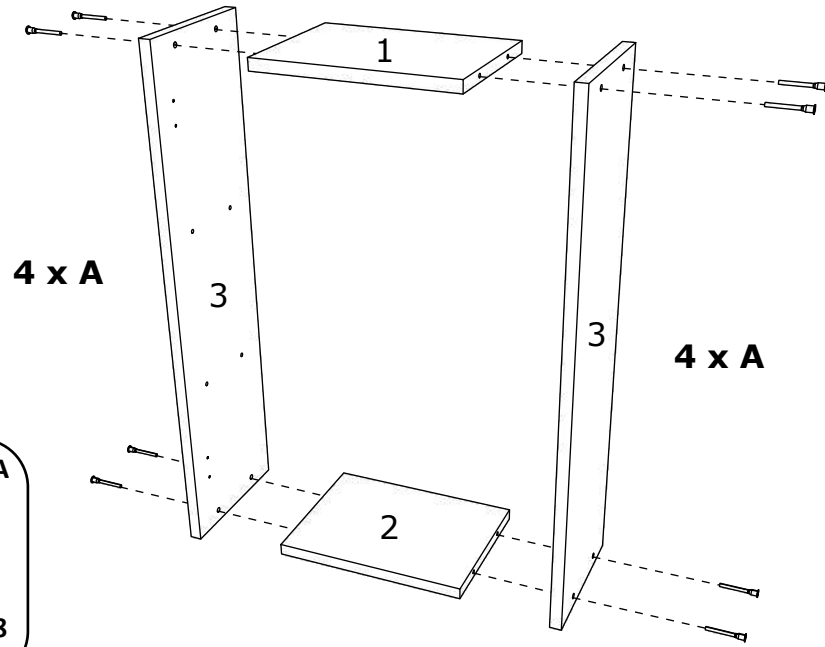

RO INSTRUCTIUNI DE ASAMBLARE - **CORP BAIE ZED 1 USA - 300 x 220 x 720 MM**

EN ASSEMBLY INSTRUCTIONS - **ZED BATHROOM WALL CABINET 1 DOOR - 300 x 220 x 720 MM**

RO

NUMAR	LUNGIME	LATIME	BUC	CULOARE
1	268	200	1	CULOARE
2	268	200	1	CULOARE
3	720	200	2	CULOARE
4	268	190	2	CULOARE
5	720	297	1	CULOARE
6	696	296	1	PANOU SPATE

EN

NUMBER	LENGTH	WIDTH	PCS	COLOUR
1	268	200	1	COLOUR
2	268	200	1	COLOUR
3	720	200	2	COLOUR
4	268	190	2	COLOUR
5	720	297	1	COLOUR
6	696	296	1	BACK PANEL

A 7x50mm x 8	A* x 8	B 3.5 x 16 mm x 12	C x 2	D x 8
E x 2	F 8 mm x 2	G 6x80mm x 2	H x 20	I x 1

EN

NUMBER	LENGTH	WIDTH	PCS	COLOUR
1	268	200	1	COLOUR
2	268	200	1	COLOUR
3	720	200	2	COLOUR
4	268	190	2	COLOUR
5	720	297	1	COLOUR
6	696	296	1	BACK PANEL

1

2

3

4

5