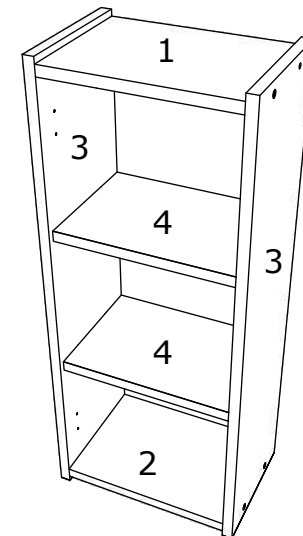

EN

NUMBER	LENGTH	WIDTH	PCS	COLOUR
1	268	200	1	COLOUR
2	268	200	1	COLOUR
3	720	200	2	COLOUR
4	268	190	2	COLOUR
5	720	297	1	COLOUR
6	696	296	1	BACK PANEL

A 7x50mm x 8	A* x 8	B 3.5 x 16 mm x 12	C x 2	D x 8
E x 2	F 8 mm x 2	G 6x80mm x 2	H x 20	I x 1

EN

NUMBER	LENGTH	WIDTH	PCS	COLOUR
1	268	200	1	COLOUR
2	268	200	1	COLOUR
3	720	200	2	COLOUR
4	268	190	2	COLOUR
5	720	297	1	COLOUR
6	696	296	1	BACK PANEL

1

2

3

4

5