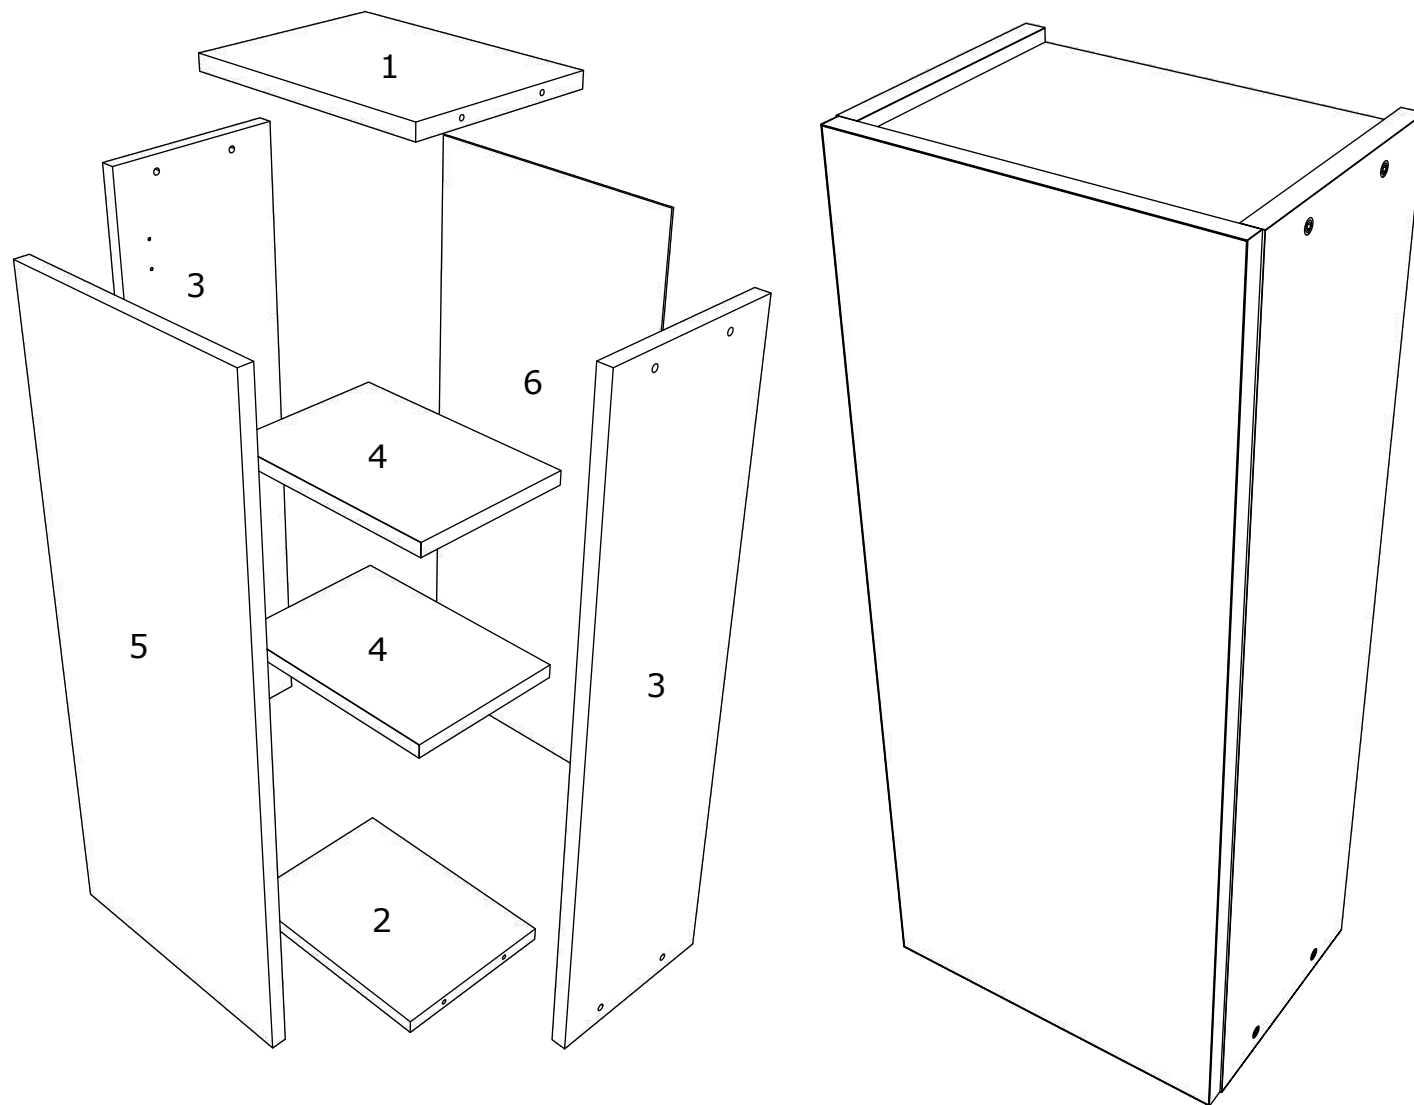

RO INSTRUCTIUNI DE ASAMBLARE - **CORP BAIE ZED 1 USA - 300 x 220 x 720 MM**

EN ASSEMBLY INSTRUCTIONS - **ZED BATHROOM WALL CABINET 1 DOOR - 300 x 220 x 720 MM**

RO

NUMAR	LUNGIME	LATIME	BUC	CULOARE
1	268	200	1	CULOARE
2	268	200	1	CULOARE
3	720	200	2	CULOARE
4	268	190	2	CULOARE
5	720	297	1	CULOARE
6	696	296	1	PANOU SPATE

EN

NUMBER	LENGTH	WIDTH	PCS	COLOUR
1	268	200	1	COLOUR
2	268	200	1	COLOUR
3	720	200	2	COLOUR
4	268	190	2	COLOUR
5	720	297	1	COLOUR
6	696	296	1	BACK PANEL

A 7x50mm x 8	A* x 8	B 3.5 x 16 mm x 12	C x 2	D x 8
E x 2	F 8 mm x 2	G 6x80mm x 2	H x 20	I x 1

EN

NUMBER	LENGTH	WIDTH	PCS	COLOUR
1	268	200	1	COLOUR
2	268	200	1	COLOUR
3	720	200	2	COLOUR
4	268	190	2	COLOUR
5	720	297	1	COLOUR
6	696	296	1	BACK PANEL

1

2

3

4

5