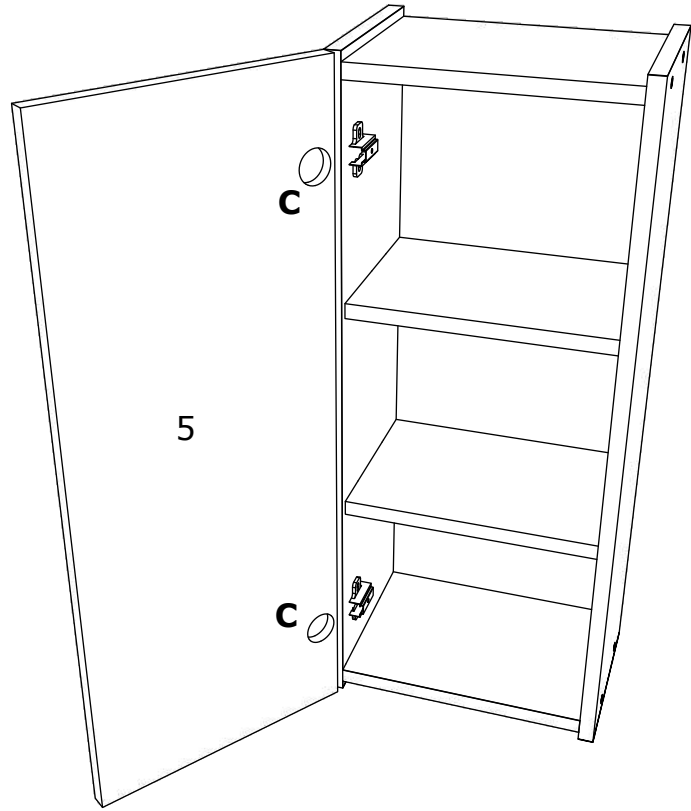

RO INSTRUCTIUNI DE ASAMBLARE - **CORP BAIE ZED 1 USA - 300 x 220 x 720 MM**

EN ASSEMBLY INSTRUCTIONS - **ZED BATHROOM WALL CABINET 1 DOOR - 300 x 220 x 720 MM**

RO

NUMAR	LUNGIME	LATIME	BUC	CULOARE
1	268	200	1	CULOARE
2	268	200	1	CULOARE
3	720	200	2	CULOARE
4	268	190	2	CULOARE
5	720	297	1	CULOARE
6	696	296	1	PANOU SPATE

EN

NUMBER	LENGTH	WIDTH	PCS	COLOUR
1	268	200	1	COLOUR
2	268	200	1	COLOUR
3	720	200	2	COLOUR
4	268	190	2	COLOUR
5	720	297	1	COLOUR
6	696	296	1	BACK PANEL

A 7x50mm x 8	A* x 8	B 3.5 x 16 mm x 12	C x 2	D x 8
E x 2	F 8 mm x 2	G 6x80mm x 2	H x 20	I x 1

EN

NUMBER	LENGTH	WIDTH	PCS	COLOUR
1	268	200	1	COLOUR
2	268	200	1	COLOUR
3	720	200	2	COLOUR
4	268	190	2	COLOUR
5	720	297	1	COLOUR
6	696	296	1	BACK PANEL

1

2

3

4

5