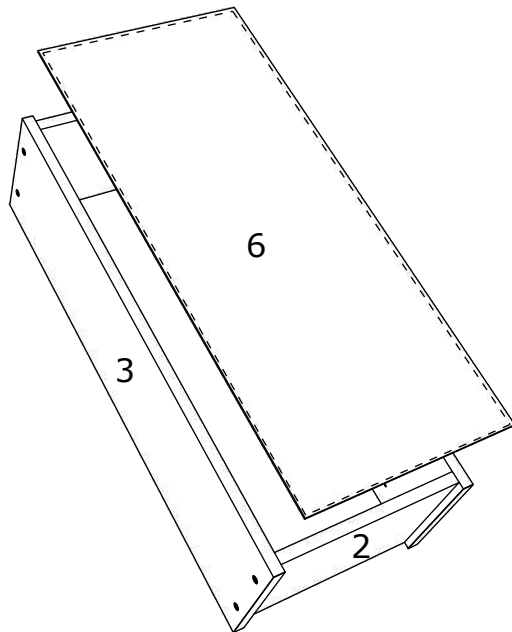

RO INSTRUCTIUNI DE ASAMBLARE - **CORP BAIE ZED 1 USA - 300 x 220 x 720 MM**

EN ASSEMBLY INSTRUCTIONS - **ZED BATHROOM WALL CABINET 1 DOOR - 300 x 220 x 720 MM**

RO

NUMAR	LUNGIME	LATIME	BUC	CULOARE
1	268	200	1	CULOARE
2	268	200	1	CULOARE
3	720	200	2	CULOARE
4	268	190	2	CULOARE
5	720	297	1	CULOARE
6	696	296	1	PANOU SPATE

EN

NUMBER	LENGTH	WIDTH	PCS	COLOUR
1	268	200	1	COLOUR
2	268	200	1	COLOUR
3	720	200	2	COLOUR
4	268	190	2	COLOUR
5	720	297	1	COLOUR
6	696	296	1	BACK PANEL

A 7x50mm x 8	A* x 8	B 3.5 x 16 mm x 12	C x 2	D x 8
E x 2	F 8 mm x 2	G 6x80mm x 2	H x 20	I x 1

EN

NUMBER	LENGTH	WIDTH	PCS	COLOUR
1	268	200	1	COLOUR
2	268	200	1	COLOUR
3	720	200	2	COLOUR
4	268	190	2	COLOUR
5	720	297	1	COLOUR
6	696	296	1	BACK PANEL

1

2

3

4

5