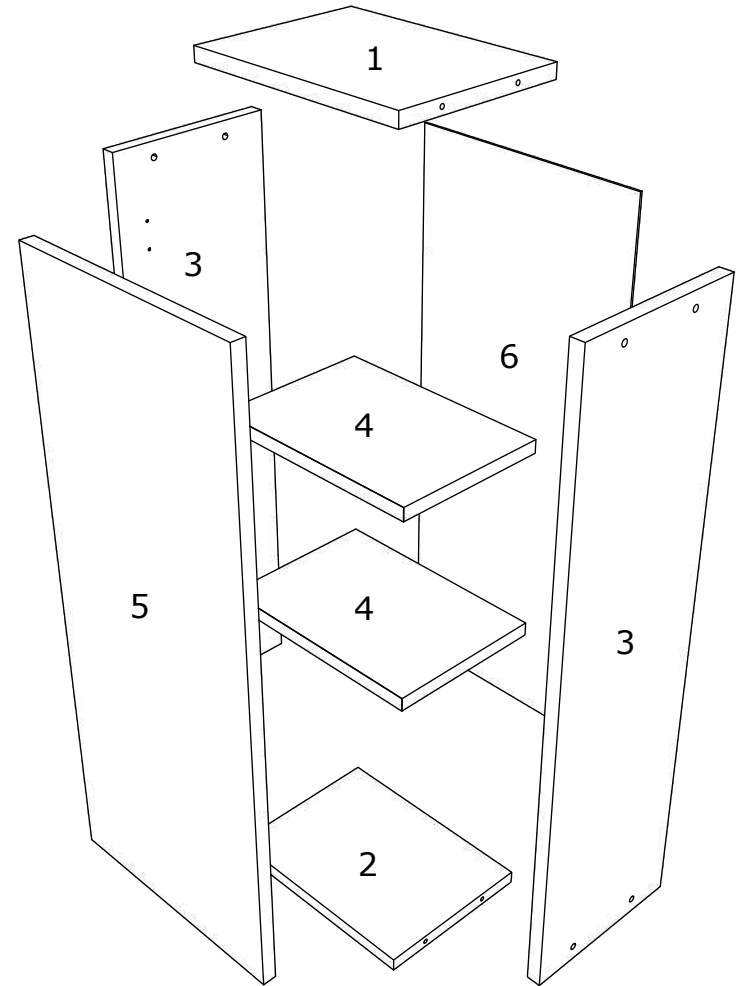

RO INSTRUCTIUNI DE ASAMBLARE - **CORP BAIE ZED 1 USA - 300 x 220 x 720 MM**

EN ASSEMBLY INSTRUCTIONS - **ZED BATHROOM WALL CABINET 1 DOOR - 300 x 220 x 720 MM**

RO

NUMAR	LUNGIME	LATIME	BUC	CULOARE
1	268	200	1	CULOARE
2	268	200	1	CULOARE
3	720	200	2	CULOARE
4	268	190	2	CULOARE
5	720	297	1	CULOARE
6	696	296	1	PANOU SPATE

EN

NUMBER	LENGTH	WIDTH	PCS	COLOUR
1	268	200	1	COLOUR
2	268	200	1	COLOUR
3	720	200	2	COLOUR
4	268	190	2	COLOUR
5	720	297	1	COLOUR
6	696	296	1	BACK PANEL

A 7x50mm x 8	A* x 8	B 3.5 x 16 mm x 12	C x 2	D x 8
E x 2	F 8 mm x 2	G 6x80mm x 2	H x 20	I x 1

EN

NUMBER	LENGTH	WIDTH	PCS	COLOUR
1	268	200	1	COLOUR
2	268	200	1	COLOUR
3	720	200	2	COLOUR
4	268	190	2	COLOUR
5	720	297	1	COLOUR
6	696	296	1	BACK PANEL

1

2

3

4

5