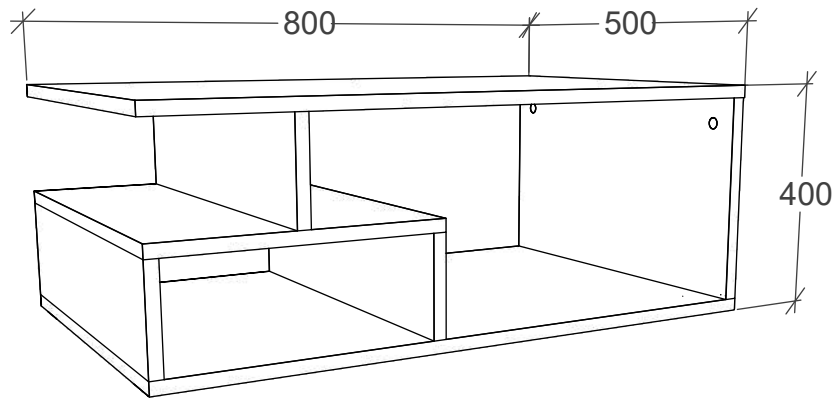

MASUTA CAFEA FIXA

80 x 50 x 40 cm

No	B	b	x
1	800	500	1
2	800	500	1
3	342	498	1
4	400	500	1
5	163	498	2
6	163	498	1