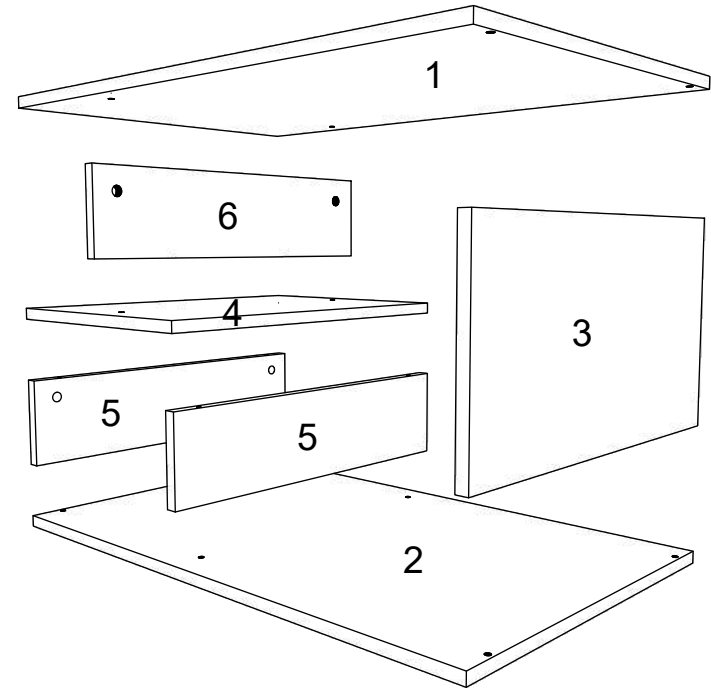

MASUTA CAFEA FIXA

80 x 50 x 40 cm

No	B	b	x
1	800	500	1
2	800	500	1
3	342	498	1
4	400	500	1
5	163	498	2
6	163	498	1