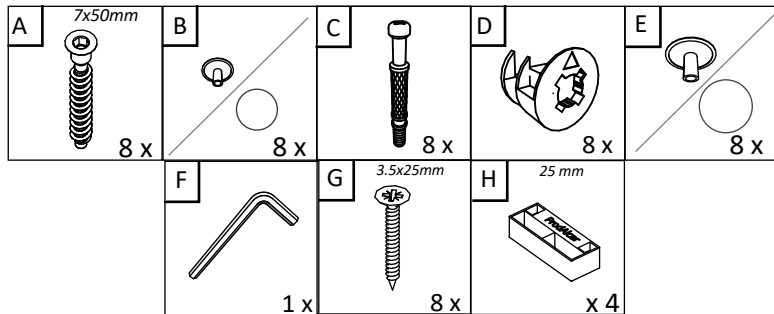

MASUTA CAFEA FIXA

80 x 50 x 40 cm

No	B	b	x
1	800	500	1
2	800	500	1
3	342	498	1
4	400	500	1
5	163	498	2
6	163	498	1