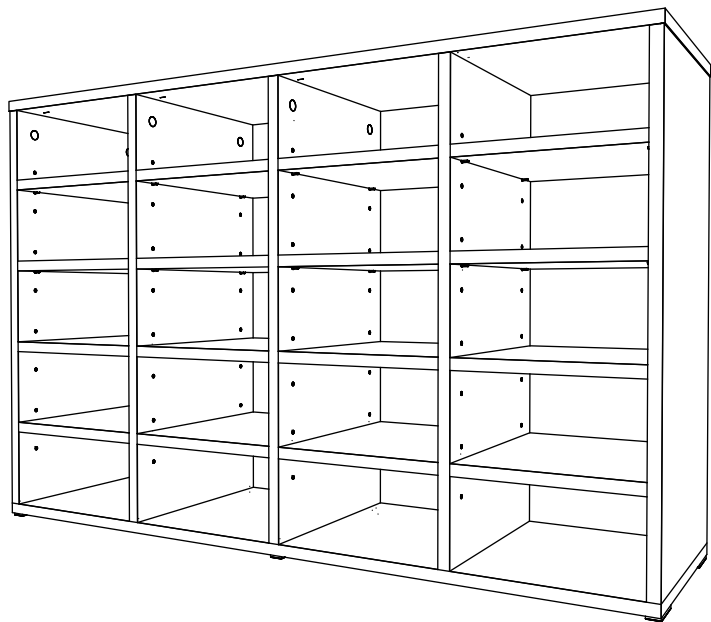

PANTOFAR 20 RAFTURI

1040 x 300 x 680

A 7x50mm x 10	B x 10	C x 10	D x 10	E x 10	F x 6
G x 1	H x 64	I 3.5 x 16 mm x 14	J x 1	K 8 mm x 1	L 6 x 80 mm x 1
M x 60	N 40 mm x 10				

No	B	b	x
1L	644	300	1
1R	644	300	1
2	644	300	3
3	1040	300	1
4	240	298	16
5	1042	301	1
6	672	262	2
7	672	256	2