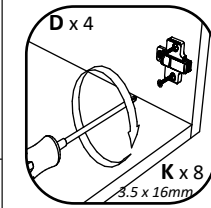

SOFIA KITCHEN - L 1800 mm

C3

800 x 300 x 600 mm

A 7x50mm x 8	B x 8	C 96 mm x 2	D x 4	E x 1
F M4 x 20mm x 4	G x 30	H 8 mm x 2	I 6x80mm x 2	J x 4
K 3.5 x 16 mm x 20	L x 2	M L = 590 mm x 1		

NUMBER	LENGTH	WIDTH	PCS	COLOUR	PACKAGE
1	768	280	2	WHITE	3/5
2	600	280	2	WHITE	3/5
3	768	270	1	WHITE	3/5
4	596	396	1	COLOUR	3/5
5	596	396	1	COLOUR	3/5
6	596	396	2	BACK PANNEL	3/5

1

2

3

4

RO INSTRUCȚIUNI DE ASAMBLARE - **BUCATARIA SOFIA L180 - C4 - 600 x 300 x 450 MM**

EN ASSEMBLY INSTRUCTIONS - **SOFIA KITCHEN L180 - C4 - 600 x 300 x 450 MM**

FR ISTRUCȚIONS DE MONTAGE - **SOFIA CUISINE - C4- 600 x 300 x 450 MM**