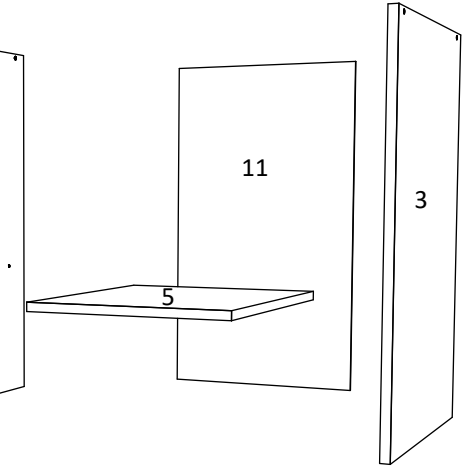

SOFIA KITCHEN - L 1800 mm
CORP C1
400 x 500 x 800 mm

A 7x50mm x 8	B x 4	C 3.5 x 16 mm x 32	D 96 mm x 2	E x 2
F x 50	G M4 x 20 mm x 2	H M4 x 35 mm x 2	I x 1	J 400 mm x 1
K 3.5 x 25 mm x 6	L 3.5 x 35 mm x 4	M x 4	N x 4	

NUMBER	LENGTH	WIDTH	PCT.	COLOR	PACKAGE
1	480	400	1	ALB	1/5
2	684	480	1	ALB	1/5
3	684	480	1	ALB	1/5
4	368	700	2	ALB	1/5
5	368	460	1	ALB	1/5
6	450	90	2	ALB	1/5
7	310	90	1	ALB	1/5
8	310	90	1	ALB	1/5
9	396	154	1	LEMN NATURAL	1/5
10	538	396	1	LEMN NATURAL	1/5
11	696	396	1	PFL ALB	1/5
12	342	450	1	PFL ALB	1/5
13	600	400	1	BLAT THERMO	1/5