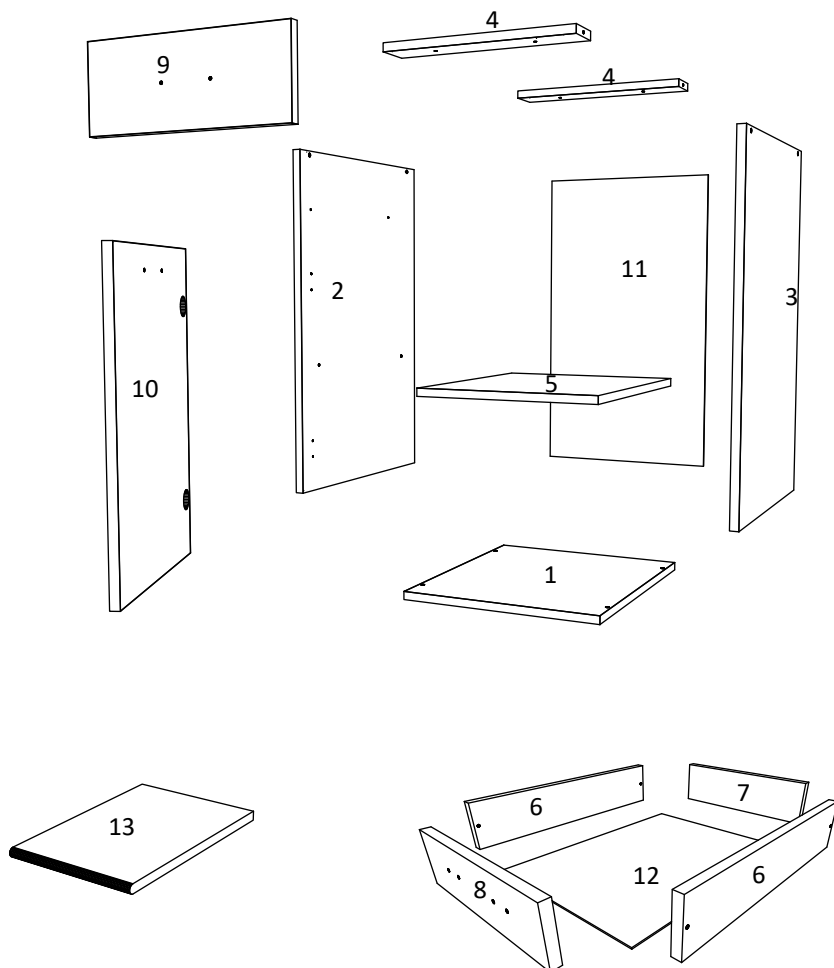

RO INSTRUCȚIUNI DE ASAMBLARE - **BUCATARIA SOFIA L180 - C1 - 400 x 500 x 800 MM**

EN ASSEMBLY INSTRUCTIONS - **SOFIA KITCHEN L180 - C1 - 400 x 500 x 800 MM**

FR ISTRUCȚIUNS DE MONTAGE - **SOFIA CUISINE - C1- 400 x 500 x 800 MM**

HU ÖSSZESZERELÉSI ÚTMUTATÓ - **SOFIA KONYHABÚTOR KÉSZLET H180 - C1- 400 x 500 x 800 MM**

BG ИНСТРУКЦИИ ЗА СГЛОБЯВАНЕ - **Кухня София L180 см - C1 -400 x 500 x 800 MM**

RO

NUMAR	LUNGIME	LATIME	BUC	CULOARE
1	480	400	1	ALB
2	684	480	1	ALB
3	684	480	1	ALB
4	368	700	2	ALB
5	368	460	1	ALB
6	450	90	2	ALB
7	310	90	1	ALB
8	310	90	1	ALB
9	396	154	1	CULOARE
10	538	396	1	CULOARE
11	696	396	1	PANOU SPATE
12	342	450	1	PANOU SPATE
13	600	400	1	BLAT THERMO