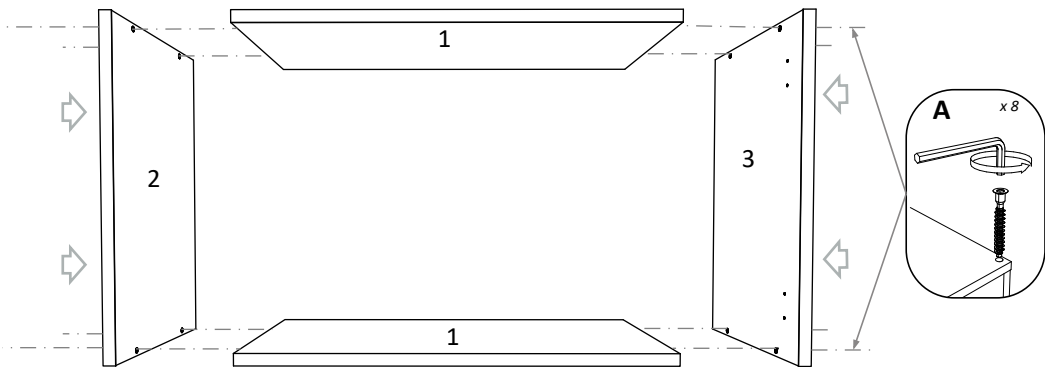

SOFIA KITCHEN - L 1800 mm
- C4 -
600 x 300 x 450 mm

A 7x50mm x 8	B x 8	C 96 mm x 1	D x 2
E x 1	F M4 x 20mm x 2	G x 30	H 8 mm x 2
I 6x80mm x 2	J x 2	K 3.5 x 16 mm x 12	

NUMAR	LENGTH	WIDTH	PCS	COLOUR	PACKAGE
1	568	280	2	WHITE	4/5
2	450	280	1	WHITE	4/5
3	450	280	1	WHITE	4/5
4	596	446	1	COLOUR	4/5
5	596	446	1	BACK PANNEL	4/5