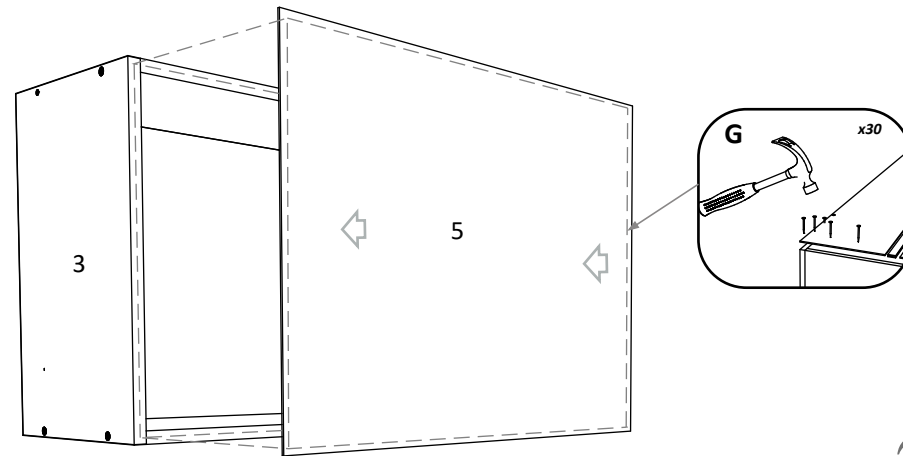

SOFIA KITCHEN - L 1800 mm
- C4 -
600 x 300 x 450 mm

A 7x50mm x 8	B x 8	C 96 mm x 1	D x 2
E x 1	F M4 x 20mm x 2	G x 30	H 8 mm x 2
I 6x80mm x 2	J x 2	K 3.5 x 16 mm x 12	

NUMAR	LENGTH	WIDTH	PCS	COLOUR	PACKAGE
1	568	280	2	WHITE	4/5
2	450	280	1	WHITE	4/5
3	450	280	1	WHITE	4/5
4	596	446	1	COLOUR	4/5
5	596	446	1	BACK PANNEL	4/5

1

2

3

4

RO INSTRUCȚIUNI DE ASAMBLARE - **BUCATARIA SOFIA L180 - C5 - 400 x 300 x 600 MM**

EN ASSEMBLY INSTRUCTIONS - **SOFIA KITCHEN L180 - C5 - 400 x 300 x 600 MM**

FR ISTRUCȚIONS DE MONTAGE - **SOFIA CUISINE - C5- 400 x 300 x 600 MM**