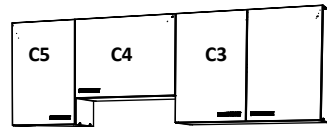

SOFIA KITCHEN- L 1800 mm
-C5 -
400 x 300 x 600 mm

A 7x50mm x 8	B x 8	C 96 mm x 1	D x 2
E x 1	F M4 x 20mm x 2	G x 30	H 8 mm x 2
I 6x80mm x 2	J x 2	K 3.5 x 16 mm x 12	L x 4

NUMBER	LENGTH	WIDTH	PCS	COLOUR	PACKAGE
1	368	280	2	WHITE	5/5
2	600	280	1	WHITE	5/5
3	600	280	1	WHITE	5/5
4	368	270	1	WHITE	5/5
5	596	396	1	COLOUR	5/5
6	596	396	1	BACK PANNEL	5/5