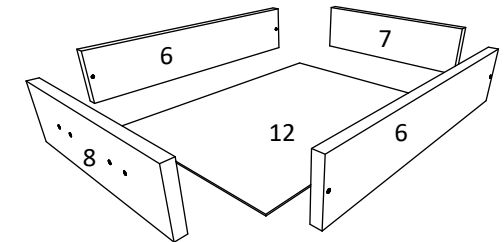

SOFIA KITCHEN - L 1800 mm
CORP C1
400 x 500 x 800 mm

A 7x50mm x 8	B x 4	C 3.5 x 16 mm x 32	D 96 mm x 2	E x 2
F x 50	G M4 x 20 mm x 2	H M4 x 35 mm x 2	I x 1	J 400 mm x 1
K 3.5 x 25 mm x 6	L 3.5 x 35 mm x 4	M x 4	N x 4	

NUMBER	LENGTH	WIDTH	PCT.	COLOR	PACKAGE
1	480	400	1	ALB	1/5
2	684	480	1	ALB	1/5
3	684	480	1	ALB	1/5
4	368	700	2	ALB	1/5
5	368	460	1	ALB	1/5
6	450	90	2	ALB	1/5
7	310	90	1	ALB	1/5
8	310	90	1	ALB	1/5
9	396	154	1	LEMN NATURAL	1/5
10	538	396	1	LEMN NATURAL	1/5
11	696	396	1	PFL ALB	1/5
12	342	450	1	PFL ALB	1/5
13	600	400	1	BLAT THERMO	1/5