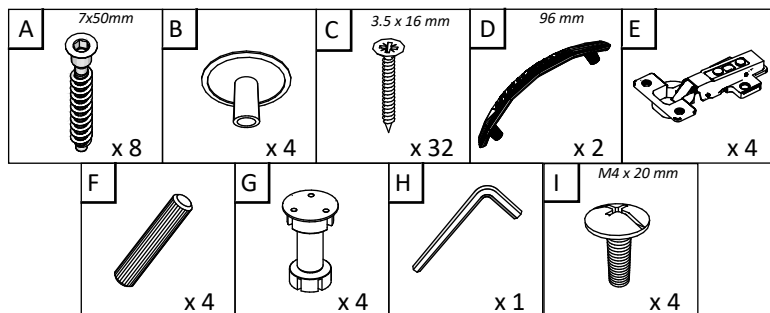

BG

Номер	Дължина	Ширина	Парчета	Цвят
1	800	480	1	Бял
2	684	480	1	Бял
3	684	480	1	Бял
4	768	100	2	Бял
5	696	396	1	Цвят
6	696	396	1	Цвят

FR

NOMBRE	LONGUEUR	LARGEUR	PIÈCES	COULEUR
1	800	480	1	BLANC
2	684	480	1	BLANC
3	684	480	1	BLANC
4	768	100	2	BLANC
5	696	396	1	COULEUR
6	696	396	1	COULEUR

SOFIA KITCHEN - L 1800 mm

C2

800 x 500 x 800 mm

NUMBER	LENGTH	WIDTH	PCS	COLOUR	PACKAGE
1	800	480	1	WHITE	2/5
2	684	480	1	WHITE	2/5
3	684	480	1	WHITE	2/5
4	768	100	2	WHITE	2/5
5	696	396	1	COLOUR	2/5
6	696	396	1	COLOUR	2/5

1

3

2

4

RO INSTRUCȚIUNI DE ASAMBLARE - **BUCATARIA SOFIA L180 - C3 - 800 x 300 x 600 MM**

EN ASSEMBLY INSTRUCTIONS - **SOFIA KITCHEN L180 - C3 - 800 x 300 x 600 MM**

FR ISTRUCTIONS DE MONTAGE - **SOFIA CUISINE - C3- 800 x 300 x 600 MM**