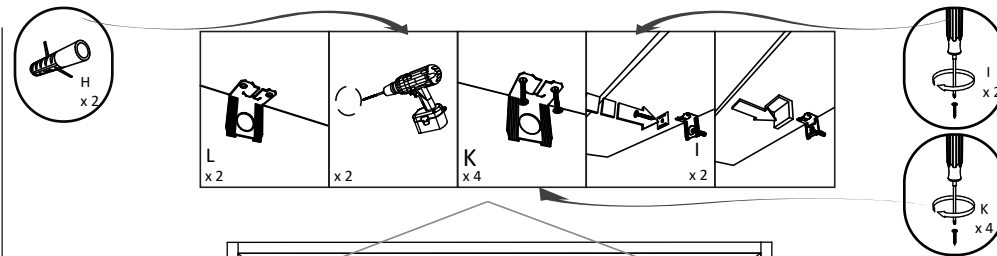

SOFIA KITCHEN - L 1800 mm

C3

800 x 300 x 600 mm

A 7x50mm x 8	B x 8	C 96 mm x 2	D x 4	E x 1
F M4 x 20mm x 4	G x 30	H 8 mm x 2	I 6x80mm x 2	J x 4
K 3.5 x 16 mm x 20	L x 2	M L = 590 mm x 1		

NUMBER	LENGTH	WIDTH	PCS	COLOUR	PACKAGE
1	768	280	2	WHITE	3/5
2	600	280	2	WHITE	3/5
3	768	270	1	WHITE	3/5
4	596	396	1	COLOUR	3/5
5	596	396	1	COLOUR	3/5
6	596	396	2	BACK PANNEL	3/5

1

2

3

4

RO INSTRUCȚIUNI DE ASAMBLARE - **BUCATARIA SOFIA L180 - C4 - 600 x 300 x 450 MM**

EN ASSEMBLY INSTRUCTIONS - **SOFIA KITCHEN L180 - C4 - 600 x 300 x 450 MM**

FR ISTRUCȚIONS DE MONTAGE - **SOFIA CUISINE - C4- 600 x 300 x 450 MM**