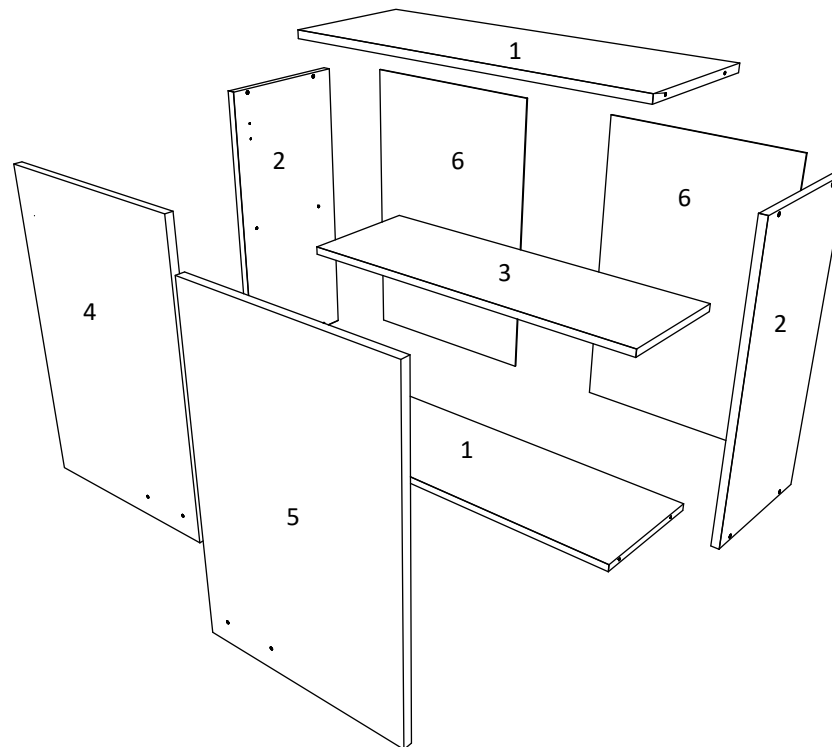

SOFIA KITCHEN - L 1800 mm

C3

800 x 300 x 600 mm

A 7x50mm x 8	B x 8	C 96 mm x 2	D x 4	E x 1
F M4 x 20mm x 4	G x 30	H 8 mm x 2	I 6x80mm x 2	J x 4
K 3.5 x 16 mm x 20	L x 2	M L = 590 mm x 1		

NUMBER	LENGTH	WIDTH	PCS	COLOUR	PACKAGE
1	768	280	2	WHITE	3/5
2	600	280	2	WHITE	3/5
3	768	270	1	WHITE	3/5
4	596	396	1	COLOUR	3/5
5	596	396	1	COLOUR	3/5
6	596	396	2	BACK PANNEL	3/5