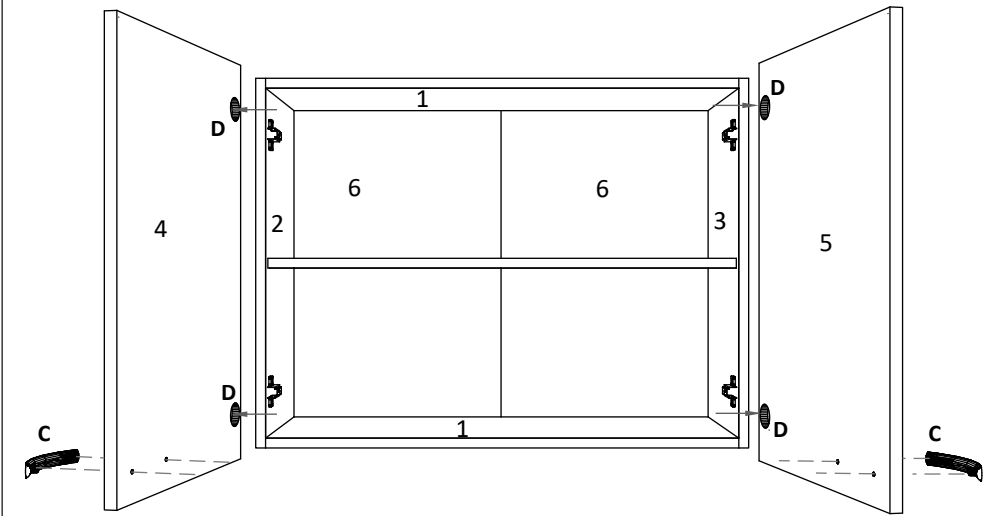

SOFIA KITCHEN - L 1800 mm

C3

800 x 300 x 600 mm

A 7x50mm x 8	B x 8	C 96 mm x 2	D x 4	E x 1
F M4 x 20mm x 4	G x 30	H 8 mm x 2	I 6x80mm x 2	J x 4
K 3.5 x 16 mm x 20	L x 2	M L = 590 mm x 1		

NUMBER	LENGTH	WIDTH	PCS	COLOUR	PACKAGE
1	768	280	2	WHITE	3/5
2	600	280	2	WHITE	3/5
3	768	270	1	WHITE	3/5
4	596	396	1	COLOUR	3/5
5	596	396	1	COLOUR	3/5
6	596	396	2	BACK PANNEL	3/5

1

2

3

4

RO INSTRUCȚIUNI DE ASAMBLARE - **BUCATARIA SOFIA L180 - C4 - 600 x 300 x 450 MM**

EN ASSEMBLY INSTRUCTIONS - **SOFIA KITCHEN L180 - C4 - 600 x 300 x 450 MM**

FR ISTRUCȚIONS DE MONTAGE - **SOFIA CUISINE - C4- 600 x 300 x 450 MM**