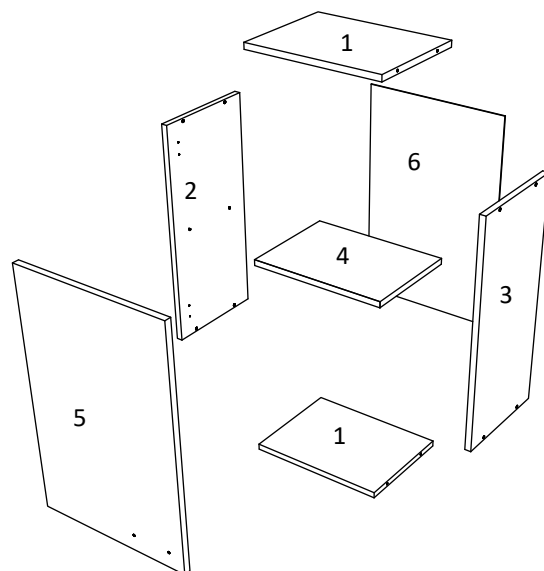

RO INSTRUCȚIUNI DE ASAMBLARE - **BUCATARIA SOFIA L180 - C5 - 400 x 300 x 600 MM**

EN ASSEMBLY INSTRUCTIONS - **SOFIA KITCHEN L180 - C5 - 400 x 300 x 600 MM**

FR ISTRUCȚIONS DE MONTAGE - **SOFIA CUISINE - C5- 400 x 300 x 600 MM**

HU ÖSSZESZERELÉSI ÚTMUTATÓ - **SOFIA KONYHABÚTOR KÉSZLET H180 - C5- 400 x 300 x 600 MM**

BG ИНСТРУКЦИИ ЗА СГЛОБЯВАНЕ - **Кухня София L180 см - C5 -400 x 300 x 600 MM**

RO

NUMAR	LUNGIME	LATIME	BUC	CULOARE
1	368	280	2	ALB
2	600	280	1	ALB
3	600	280	1	ALB
4	368	270	1	ALB
5	596	396	1	CULOARE
6	596	396	1	PANOU SPATE

EN

NUMBER	LENGTH	WIDTH	PCS	COLOUR
1	368	280	2	WHITE
2	600	280	1	WHITE
3	600	280	1	WHITE
4	368	270	1	WHITE
5	596	396	1	COLOUR
6	596	396	1	BACK PANNEL

HU

SZÁM	HOSSZA	SZÉLES	DARAB	SZÍN
1	368	280	2	FEHÉR
2	600	280	1	FEHÉR
3	600	280	1	FEHÉR
4	368	270	1	FEHÉR
5	596	396	1	SZÍN
6	596	396	1	HÁTULSÓ PANEL

BG

Номер	Дължина	Ширина	Парчета	Цвят
1	368	280	2	Бял
2	600	280	1	Бял
3	600	280	1	Бял
4	368	270	1	Бял
5	596	396	1	Цвят
6	596	396	1	Заден панел

FR

NOMBRE	LONGUEUR	LARGEUR	PIÈCES	COULEUR
1	368	280	2	BLANC
2	600	280	1	BLANC
3	600	280	1	BLANC
4	368	270	1	BLANC
5	596	396	1	COULEUR
6	596	396	1	PANNEAU ARRIERE