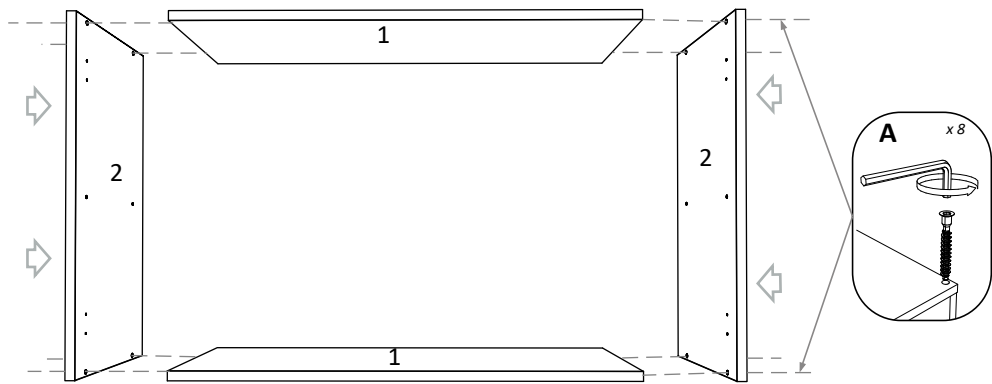

SOFIA KITCHEN - L 1800 mm

C3

800 x 300 x 600 mm

A 7x50mm x 8	B x 8	C 96 mm x 2	D x 4	E x 1
F M4 x 20mm x 4	G x 30	H 8 mm x 2	I 6x80mm x 2	J x 4
K 3.5 x 16 mm x 20	L x 2	M L = 590 mm x 1		

NUMBER	LENGTH	WIDTH	PCS	COLOUR	PACKAGE
1	768	280	2	WHITE	3/5
2	600	280	2	WHITE	3/5
3	768	270	1	WHITE	3/5
4	596	396	1	COLOUR	3/5
5	596	396	1	COLOUR	3/5
6	596	396	2	BACK PANNEL	3/5

1

2

3

4

RO INSTRUCȚIUNI DE ASAMBLARE - **BUCATARIA SOFIA L180 - C4 - 600 x 300 x 450 MM**

EN ASSEMBLY INSTRUCTIONS - **SOFIA KITCHEN L180 - C4 - 600 x 300 x 450 MM**

FR ISTRUCȚIONS DE MONTAGE - **SOFIA CUISINE - C4- 600 x 300 x 450 MM**