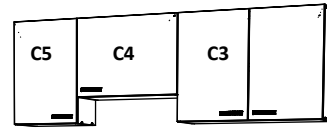

BG

Номер	Дължина	Ширина	Парчета	Цвят
1	568	280	2	Бял
2	450	280	1	Бял
3	450	280	1	Бял
4	596	446	1	Цвят
5	596	446	1	Заден панел

FR

NOMBRE	LONGUEUR	LARGEUR	PIÈCES	COULEUR
1	568	280	2	BLANC
2	450	280	1	BLANC
3	450	280	1	BLANC
4	596	446	1	COULEUR
5	596	446	1	PANNEAU ARRIÈRE

SOFIA KITCHEN - L 1800 mm
- C4 -
600 x 300 x 450 mm

A 7x50mm x 8	B x 8	C 96 mm x 1	D x 2
E x 1	F M4 x 20mm x 2	G x 30	H 8 mm x 2
I 6x80mm x 2	J x 2	K 3.5 x 16 mm x 12	

NUMAR	LENGTH	WIDTH	PCS	COLOUR	PACKAGE
1	568	280	2	WHITE	4/5
2	450	280	1	WHITE	4/5
3	450	280	1	WHITE	4/5
4	596	446	1	COLOUR	4/5
5	596	446	1	BACK PANNEL	4/5