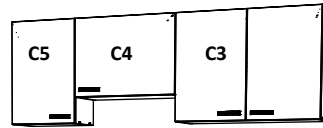

SOFIA KITCHEN - L 1800 mm
CORP C1
400 x 500 x 800 mm

A 7x50mm x 8	B x 4	C 3.5 x 16 mm x 32	D 96 mm x 2	E x 2
F x 50	G M4 x 20 mm x 2	H M4 x 35 mm x 2	I x 1	J 400 mm x 1
K 3.5 x 25 mm x 6	L 3.5 x 35 mm x 4	M x 4	N x 4	

NUMBER	LENGTH	WIDTH	PCT.	COLOR	PACKAGE
1	480	400	1	ALB	1/5
2	684	480	1	ALB	1/5
3	684	480	1	ALB	1/5
4	368	700	2	ALB	1/5
5	368	460	1	ALB	1/5
6	450	90	2	ALB	1/5
7	310	90	1	ALB	1/5
8	310	90	1	ALB	1/5
9	396	154	1	LEMN NATURAL	1/5
10	538	396	1	LEMN NATURAL	1/5
11	696	396	1	PFL ALB	1/5
12	342	450	1	PFL ALB	1/5
13	600	400	1	BLAT THERMO	1/5