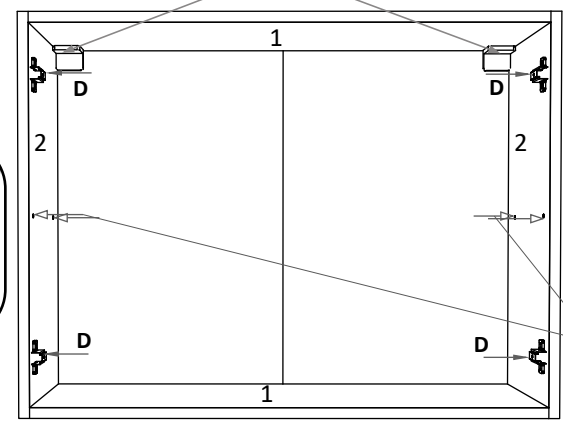

SOFIA KITCHEN - L 1800 mm

C3

800 x 300 x 600 mm

A 7x50mm x 8	B x 8	C 96 mm x 2	D x 4	E x 1
F M4 x 20mm x 4	G x 30	H 8 mm x 2	I 6x80mm x 2	J x 4
K 3.5 x 16 mm x 20	L x 2	M L = 590 mm x 1		

NUMBER	LENGTH	WIDTH	PCS	COLOUR	PACKAGE
1	768	280	2	WHITE	3/5
2	600	280	2	WHITE	3/5
3	768	270	1	WHITE	3/5
4	596	396	1	COLOUR	3/5
5	596	396	1	COLOUR	3/5
6	596	396	2	BACK PANNEL	3/5

1

2

3

4

RO INSTRUCȚIUNI DE ASAMBLARE - **BUCATARIA SOFIA L180 - C4 - 600 x 300 x 450 MM**

EN ASSEMBLY INSTRUCTIONS - **SOFIA KITCHEN L180 - C4 - 600 x 300 x 450 MM**

FR ISTRUCȚIONS DE MONTAGE - **SOFIA CUISINE - C4- 600 x 300 x 450 MM**