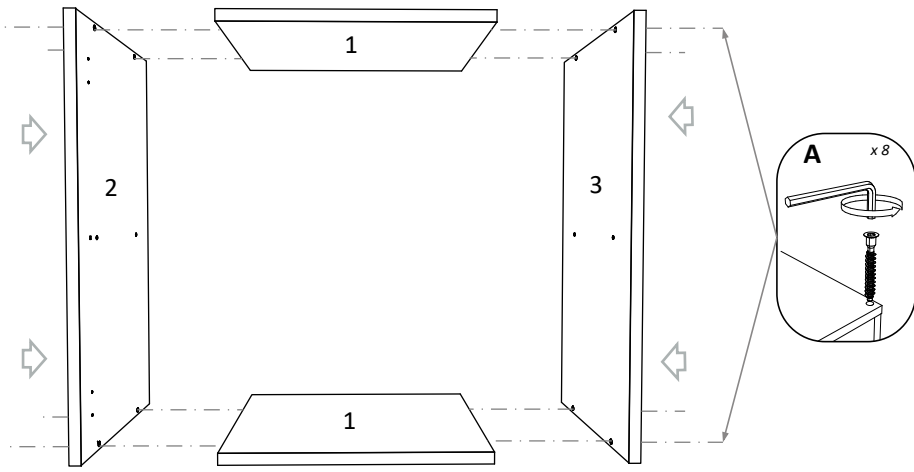

SOFIA KITCHEN- L 1800 mm
-C5 -
400 x 300 x 600 mm

A 7x50mm  x 8	B  x 8	C 96 mm  x 1	D  x 2
E  x 1	F M4 x 20mm  x 2	G  x 30	H 8 mm  x 2
I 6x80mm  x 2	J  x 2	K 3.5 x 16 mm  x 12	L  x 4

NUMBER	LENGTH	WIDTH	PCS	COLOUR	PACKAGE
1	368	280	2	WHITE	5/5
2	600	280	1	WHITE	5/5
3	600	280	1	WHITE	5/5
4	368	270	1	WHITE	5/5
5	596	396	1	COLOUR	5/5
6	596	396	1	BACK PANNEL	5/5