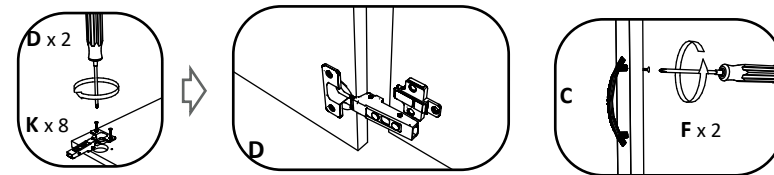

1

2

3

4

RO INSTRUCȚIUNI DE ASAMBLARE - **BUCATARIA SOFIA L180 - C5 - 400 x 300 x 600 MM**

EN ASSEMBLY INSTRUCTIONS - **SOFIA KITCHEN L180 - C5 - 400 x 300 x 600 MM**

FR ISTRUCȚIONS DE MONTAGE - **SOFIA CUISINE - C5- 400 x 300 x 600 MM**