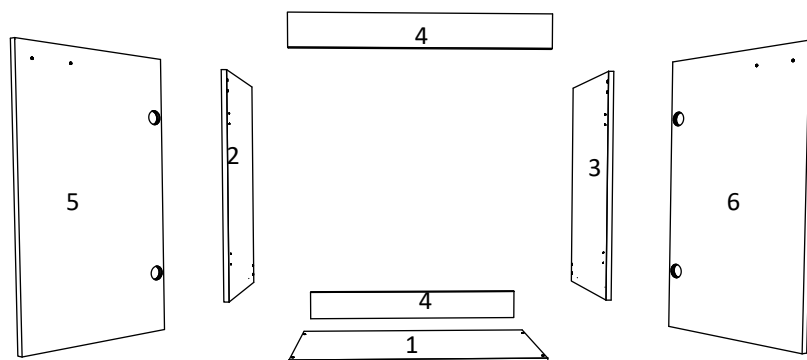

FR

NOMBRE	LONGUEUR	LARGEUR	PIÈCES	COULEUR
1	800	480	1	BLANC
2	684	480	1	BLANC
3	684	480	1	BLANC
4	768	100	2	BLANC
5	696	396	1	COULEUR
6	696	396	1	COULEUR