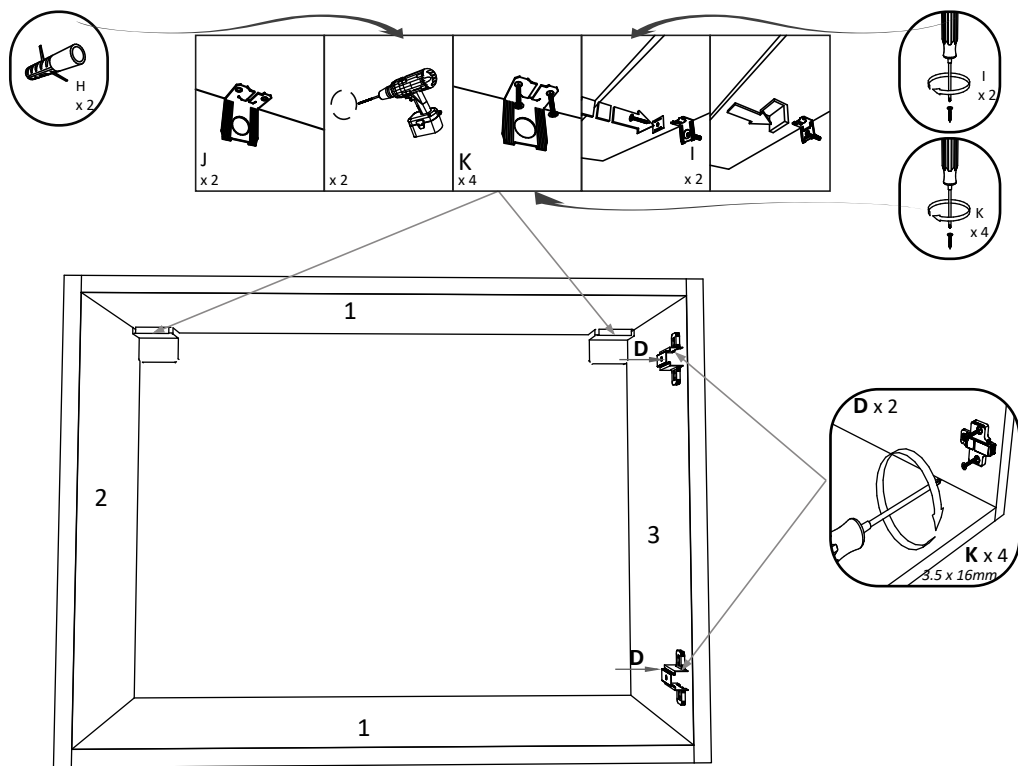

SOFIA KITCHEN - L 1800 mm
- C4 -
600 x 300 x 450 mm

A 7x50mm x 8	B x 8	C 96 mm x 1	D x 2
E x 1	F M4 x 20mm x 2	G x 30	H 8 mm x 2
I 6x80mm x 2	J x 2	K 3.5 x 16 mm x 12	

NUMAR	LENGTH	WIDTH	PCS	COLOUR	PACKAGE
1	568	280	2	WHITE	4/5
2	450	280	1	WHITE	4/5
3	450	280	1	WHITE	4/5
4	596	446	1	COLOUR	4/5
5	596	446	1	BACK PANNEL	4/5

1

2

3

4

RO INSTRUCȚIUNI DE ASAMBLARE - **BUCATARIA SOFIA L180 - C5 - 400 x 300 x 600 MM**

EN ASSEMBLY INSTRUCTIONS - **SOFIA KITCHEN L180 - C5 - 400 x 300 x 600 MM**

FR ISTRUCȚIONS DE MONTAGE - **SOFIA CUISINE - C5- 400 x 300 x 600 MM**