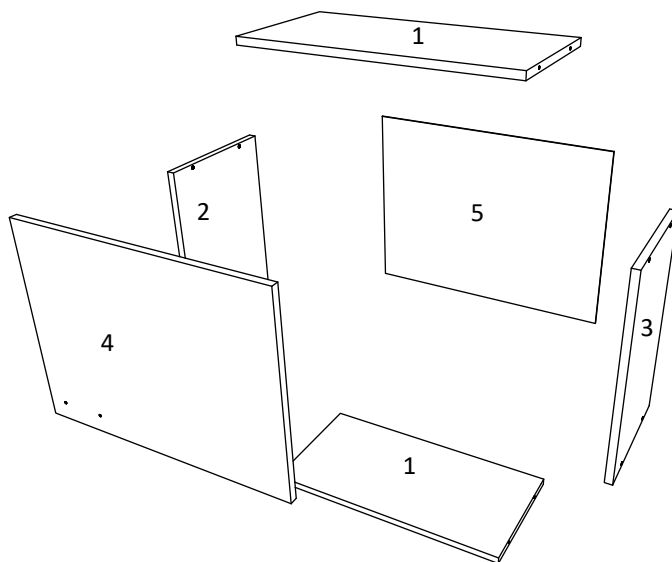

RO

NUMAR	LUNGIME	LATIME	BUC	CULOARE
1	568	280	2	ALB
2	450	280	1	ALB
3	450	280	1	ALB
4	596	446	1	CULOARE
5	596	446	1	PANOU SPATE

EN

NUMBER	LENGTH	WIDTH	PCS	COLOUR
1	568	280	2	WHITE
2	450	280	1	WHITE
3	450	280	1	WHITE
4	596	446	1	COLOUR
5	596	446	1	BACK PANNEL

HU

SZÁM	HOSSZA	SZÉLES	DARAB	SZÍN
1	568	280	2	SZÍN
2	450	280	1	SZÍN
3	450	280	1	SZÍN
4	596	446	1	SZÍN
5	596	446	1	HÁTULSÓ PANEL

BG

Номер	Дължина	Ширина	Парчета	Цвят
1	568	280	2	Бял
2	450	280	1	Бял
3	450	280	1	Бял
4	596	446	1	Цвят
5	596	446	1	Заден панел

FR

NOMBRE	LONGUEUR	LARGEUR	PIÈCES	COULEUR
1	568	280	2	BLANC
2	450	280	1	BLANC
3	450	280	1	BLANC
4	596	446	1	COULEUR
5	596	446	1	PANNEAU ARRIÈRE