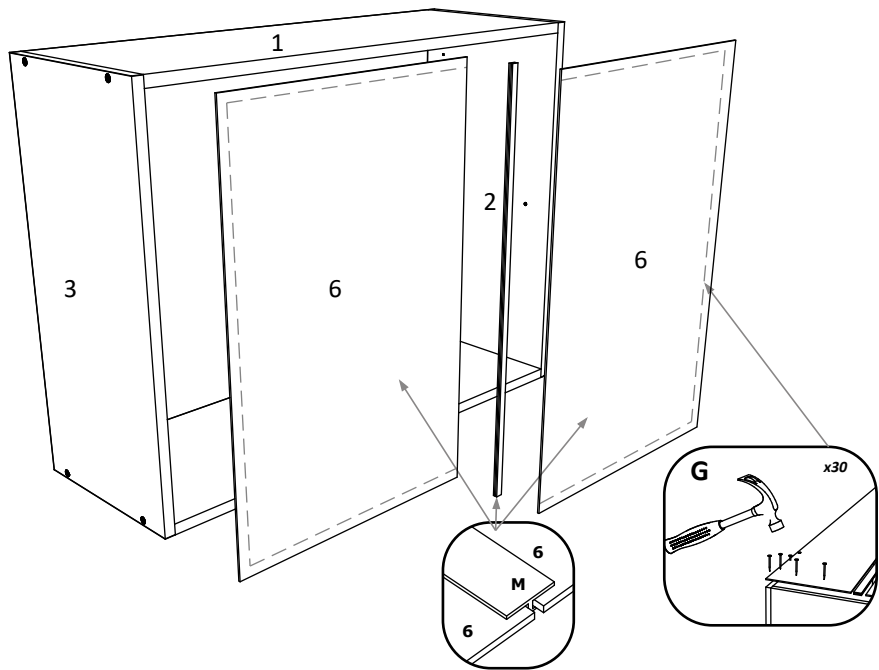

SOFIA KITCHEN - L 1800 mm

C3

800 x 300 x 600 mm

A 7x50mm x 8	B x 8	C 96 mm x 2	D x 4	E x 1
F M4 x 20mm x 4	G x 30	H 8 mm x 2	I 6x80mm x 2	J x 4
K 3.5 x 16 mm x 20	L x 2	M L = 590 mm x 1		

NUMBER	LENGTH	WIDTH	PCS	COLOUR	PACKAGE
1	768	280	2	WHITE	3/5
2	600	280	2	WHITE	3/5
3	768	270	1	WHITE	3/5
4	596	396	1	COLOUR	3/5
5	596	396	1	COLOUR	3/5
6	596	396	2	BACK PANNEL	3/5

1

2

3

4

RO INSTRUCȚIUNI DE ASAMBLARE - **BUCATARIA SOFIA L180 - C4 - 600 x 300 x 450 MM**

EN ASSEMBLY INSTRUCTIONS - **SOFIA KITCHEN L180 - C4 - 600 x 300 x 450 MM**

FR ISTRUCȚIONS DE MONTAGE - **SOFIA CUISINE - C4- 600 x 300 x 450 MM**