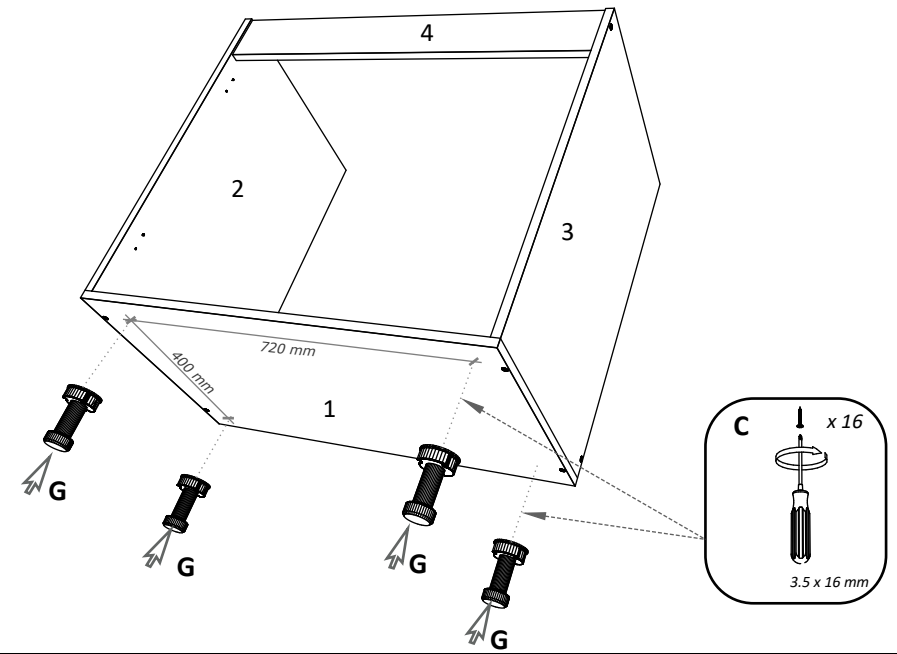

SOFIA KITCHEN - L 1800 mm

C2

800 x 500 x 800 mm

NUMBER	LENGTH	WIDTH	PCS	COLOUR	PACKAGE
1	800	480	1	WHITE	2/5
2	684	480	1	WHITE	2/5
3	684	480	1	WHITE	2/5
4	768	100	2	WHITE	2/5
5	696	396	1	COLOUR	2/5
6	696	396	1	COLOUR	2/5

1

3

2

4

RO INSTRUCȚIUNI DE ASAMBLARE - **BUCATARIA SOFIA L180 - C3 - 800 x 300 x 600 MM**

EN ASSEMBLY INSTRUCTIONS - **SOFIA KITCHEN L180 - C3 - 800 x 300 x 600 MM**

FR ISTRUCTIONS DE MONTAGE - **SOFIA CUISINE - C3- 800 x 300 x 600 MM**