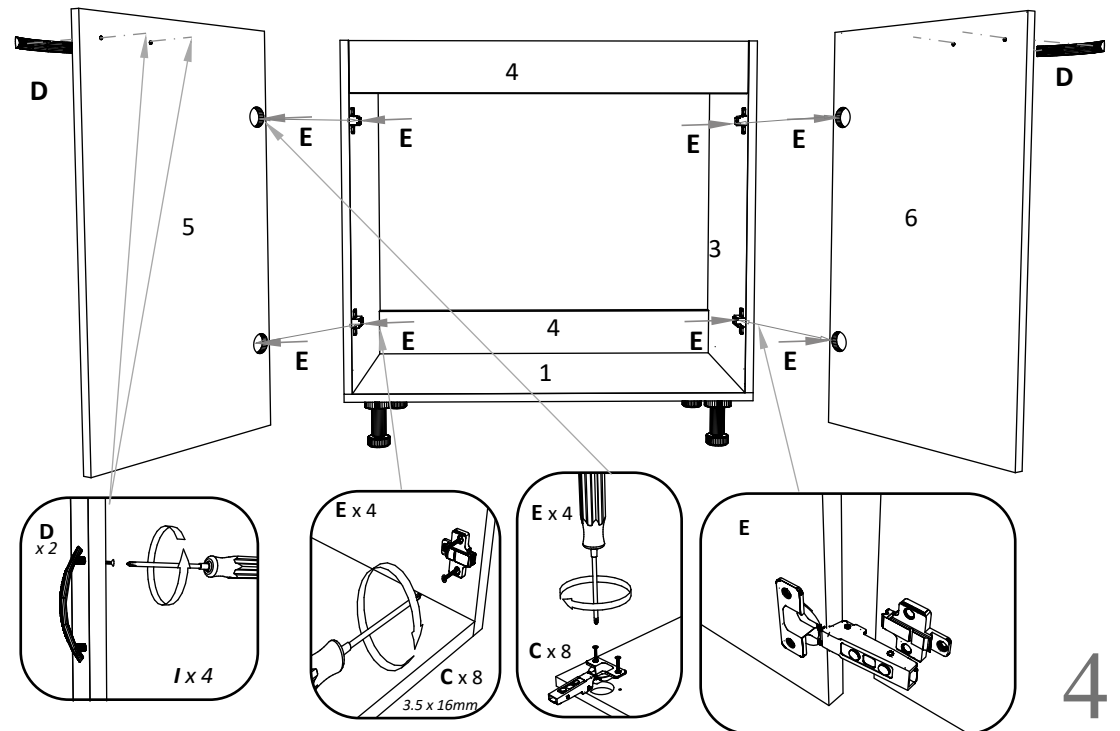

SOFIA KITCHEN - L 1800 mm

C2

800 x 500 x 800 mm

NUMBER	LENGTH	WIDTH	PCS	COLOUR	PACKAGE
1	800	480	1	WHITE	2/5
2	684	480	1	WHITE	2/5
3	684	480	1	WHITE	2/5
4	768	100	2	WHITE	2/5
5	696	396	1	COLOUR	2/5
6	696	396	1	COLOUR	2/5

1

3

2

4

RO INSTRUCȚIUNI DE ASAMBLARE - **BUCATARIA SOFIA L180 - C3 - 800 x 300 x 600 MM**

EN ASSEMBLY INSTRUCTIONS - **SOFIA KITCHEN L180 - C3 - 800 x 300 x 600 MM**

FR ISTRUCTIONS DE MONTAGE - **SOFIA CUISINE - C3- 800 x 300 x 600 MM**