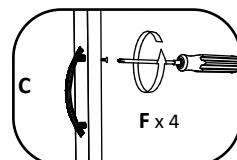

1

2

3

4

RO INSTRUCȚIUNI DE ASAMBLARE - **BUCATARIA SOFIA L180 - C4 - 600 x 300 x 450 MM**

EN ASSEMBLY INSTRUCTIONS - **SOFIA KITCHEN L180 - C4 - 600 x 300 x 450 MM**

FR ISTRUCȚIONS DE MONTAGE - **SOFIA CUISINE - C4- 600 x 300 x 450 MM**

HU ÖSSZESZERELÉSI ÚTMUTATÓ - **SOFIA KONYHABÚTOR KÉSZLET H180 - C4- 600 x 300 x 450 MM**

BG ИНСТРУКЦИИ ЗА СГЛОБЯВАНЕ - **Кухня София L180 см - C4 -600 x 300 x 450 MM**

RO

NUMAR	LUNGIME	LATIME	BUC	CULOARE
1	568	280	2	ALB
2	450	280	1	ALB
3	450	280	1	ALB
4	596	446	1	CULOARE
5	596	446	1	PANOU SPATE