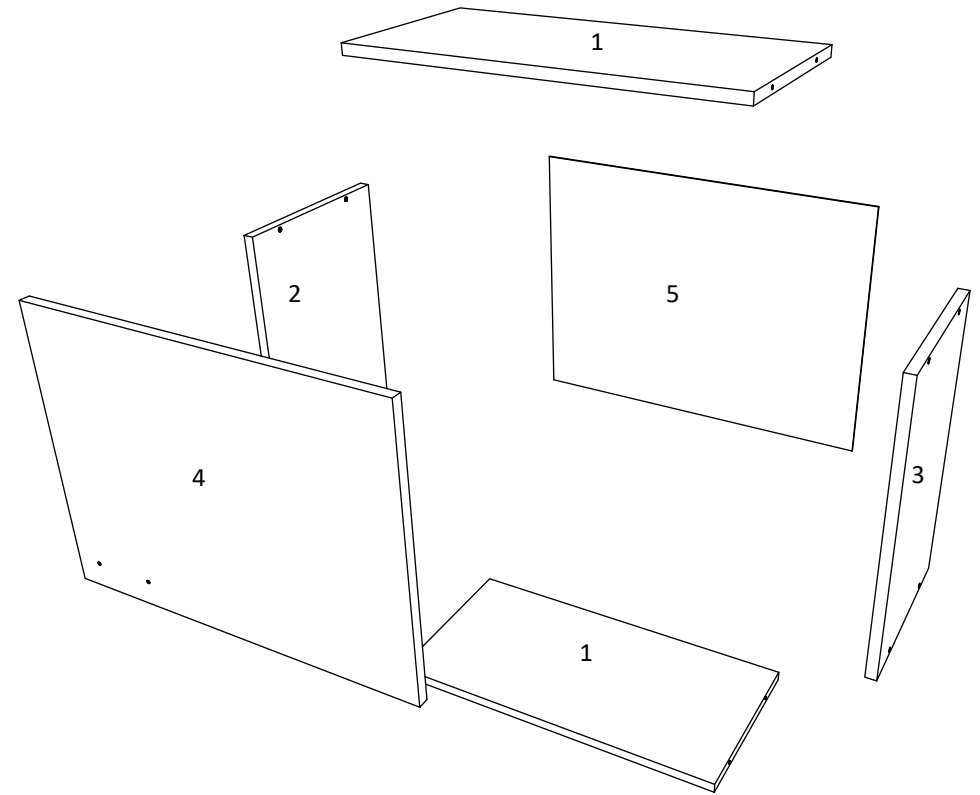

SOFIA KITCHEN - L 1800 mm
- C4 -
600 x 300 x 450 mm

A 7x50mm x 8	B x 8	C 96 mm x 1	D x 2
E x 1	F M4 x 20mm x 2	G x 30	H 8 mm x 2
I 6x80mm x 2	J x 2	K 3.5 x 16 mm x 12	

NUMAR	LENGTH	WIDTH	PCS	COLOUR	PACKAGE
1	568	280	2	WHITE	4/5
2	450	280	1	WHITE	4/5
3	450	280	1	WHITE	4/5
4	596	446	1	COLOUR	4/5
5	596	446	1	BACK PANNEL	4/5