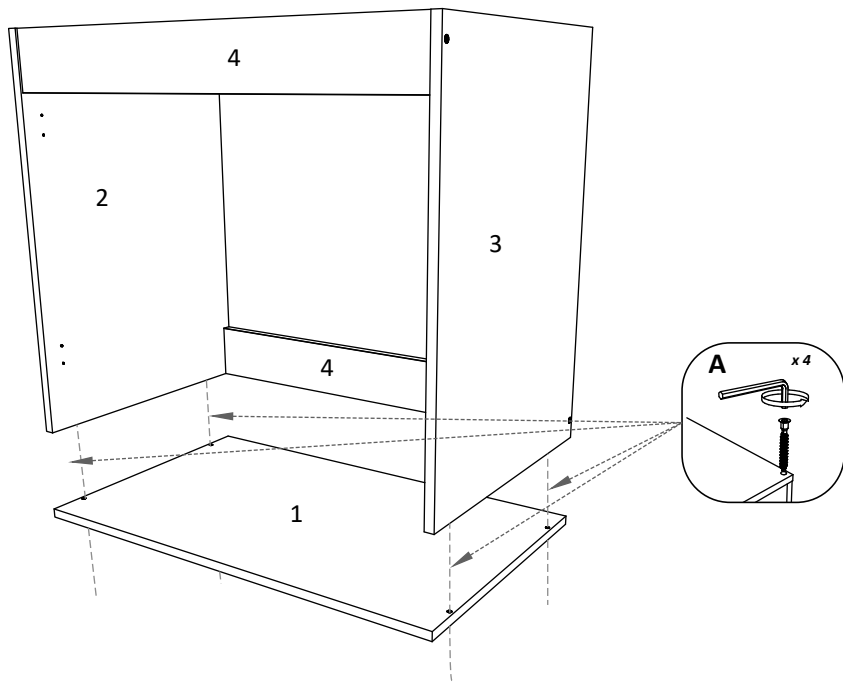

SOFIA KITCHEN - L 1800 mm

C2

800 x 500 x 800 mm

NUMBER	LENGTH	WIDTH	PCS	COLOUR	PACKAGE
1	800	480	1	WHITE	2/5
2	684	480	1	WHITE	2/5
3	684	480	1	WHITE	2/5
4	768	100	2	WHITE	2/5
5	696	396	1	COLOUR	2/5
6	696	396	1	COLOUR	2/5

1

3

2

4

RO INSTRUCȚIUNI DE ASAMBLARE - **BUCATARIA SOFIA L180 - C3 - 800 x 300 x 600 MM**

EN ASSEMBLY INSTRUCTIONS - **SOFIA KITCHEN L180 - C3 - 800 x 300 x 600 MM**

FR ISTRUCTIONS DE MONTAGE - **SOFIA CUISINE - C3- 800 x 300 x 600 MM**