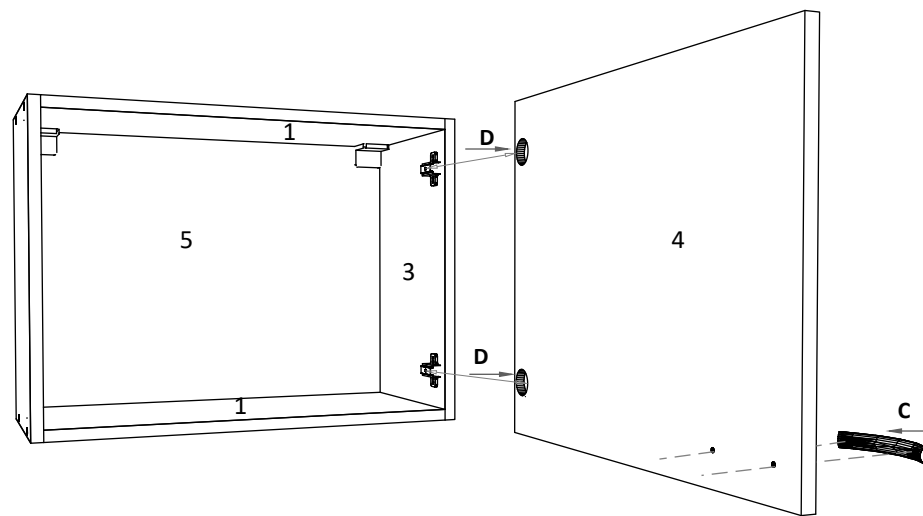

SOFIA KITCHEN - L 1800 mm
- C4 -
600 x 300 x 450 mm

A 7x50mm x 8	B x 8	C 96 mm x 1	D x 2
E x 1	F M4 x 20mm x 2	G x 30	H 8 mm x 2
I 6x80mm x 2	J x 2	K 3.5 x 16 mm x 12	

NUMAR	LENGTH	WIDTH	PCS	COLOUR	PACKAGE
1	568	280	2	WHITE	4/5
2	450	280	1	WHITE	4/5
3	450	280	1	WHITE	4/5
4	596	446	1	COLOUR	4/5
5	596	446	1	BACK PANNEL	4/5

1

2

3

4

RO INSTRUCȚIUNI DE ASAMBLARE - **BUCATARIA SOFIA L180 - C5 - 400 x 300 x 600 MM**

EN ASSEMBLY INSTRUCTIONS - **SOFIA KITCHEN L180 - C5 - 400 x 300 x 600 MM**

FR ISTRUCȚIONS DE MONTAGE - **SOFIA CUISINE - C5- 400 x 300 x 600 MM**