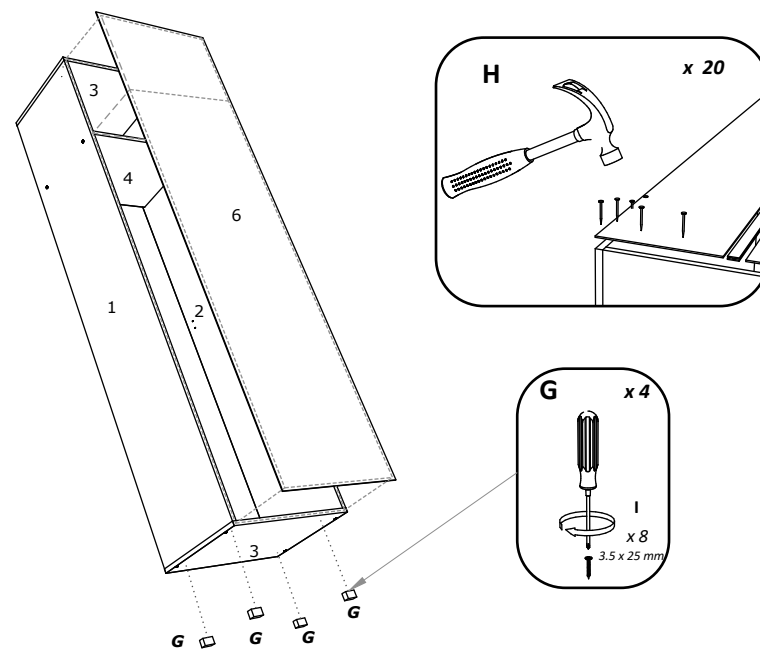

A 7x50mm 12 x	B 8 x	C 96 mm 1 x	D 3 x	E 3.5 x 16 mm 16 x	F M4 x 20mm 2 x
G 25 mm 4 x	H 20 x	I 3.5 x 25 mm 14 x	J 1 x	K 1 x	L 2 x
M 2 x	N 6 x 80 mm x 2				

NUMBER	LENGTH	WIDTH	PCS	COLOUR
1	1943	400	1	COLOUR
2	1943	400	1	COLOUR
3	532	400	2	COLOUR
4	500	390	1	COLOUR
5	1970	528	1	COLOUR
6	1970	528	1	BACK PANNEL

1

2

3

4

5

6

7

RO INSTRUCIUNI DE ASAMBLARE - **CUIER TORINO** - C2 + C3 - 1500 x 420 x 2000 MM