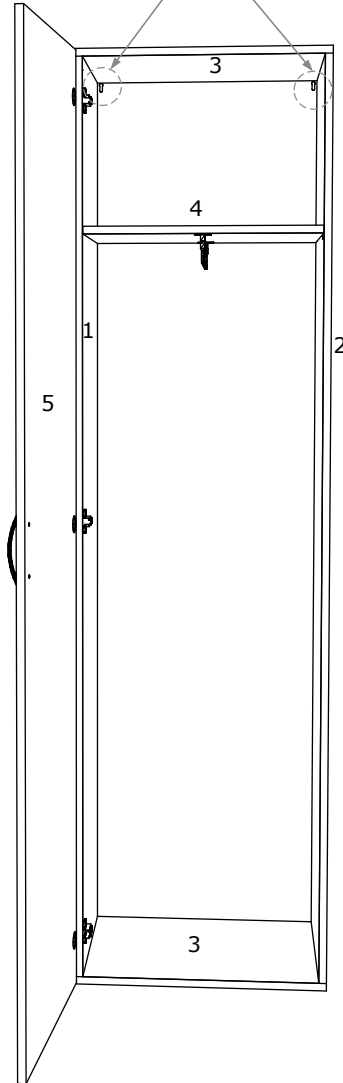

RO INSTRUCȚIUNI DE ASAMBLARE - **CUIER TORINO** - C1 - 523 x 420 x 2000 MM

EN ASSEMBLY INSTRUCTIONS - **WARDROBE TORINO** - C1 - 523 x 420 x 2000 MM

FR ISTRUCTIONS DE MONTAGE - **GARDE-ROBE TORINO** - C1 - 523 x 420 x 2000 MM

A 7x50mm 12 x	B 8 x	C 96 mm 1 x	D 3 x	E 3.5 x 16 mm 16 x	F M4 x 20mm 2 x
G 25 mm 4 x	H 20 x	I 3.5 x 25 mm 14 x	J 1 x	K 1 x	L 2 x
M 2 x	N 6 x 80 mm x 2				

NUMBER	LENGTH	WIDTH	PCS	COLOUR
1	1943	400	1	COLOUR
2	1943	400	1	COLOUR
3	532	400	2	COLOUR
4	500	390	1	COLOUR
5	1970	528	1	COLOUR
6	1970	528	1	BACK PANNEL

1

2

3

4

5

6

7

RO INSTRUCIUNI DE ASAMBLARE - **CUIER TORINO** - C2 + C3 - 1500 x 420 x 2000 MM

EN ASSEMBLY INSTRUCTIONS - **WARDROBE TORINO** - C2 + C3 - 1500 x 420 x 2000 MM

FR ISTRUCTIONS DE MONTAGE - **GARDE-ROBE TORINO** - C2 + C3 - 1500 x 420 x 2000 MM

HU ÖSSZESZERELÉSI ÚTMUTATÓ - **Torino fogas** - C2 + C3 - 1500 x 420 x 2000 MM