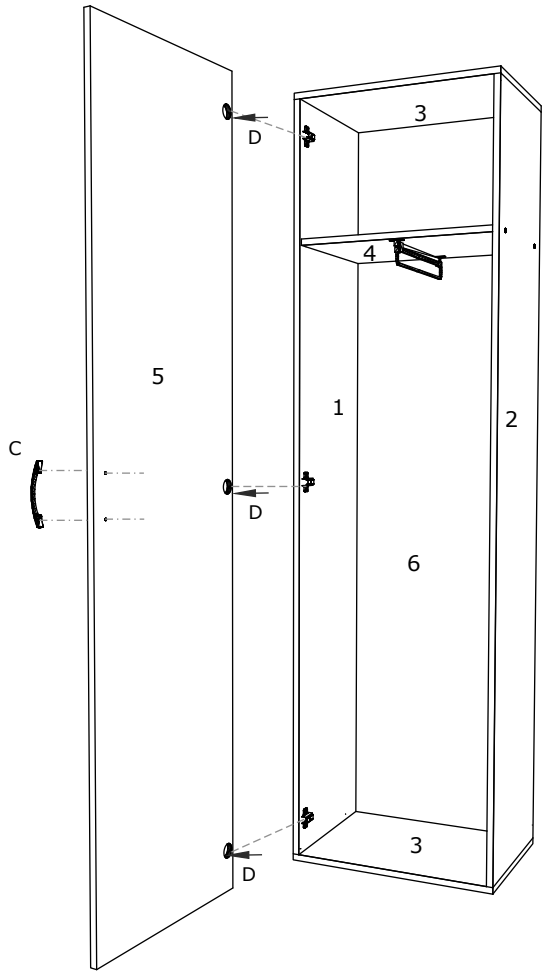

A 7x50mm 12 x	B 8 x	C 96 mm 1 x	D 3 x	E 3.5 x 16 mm 16 x	F M4 x 20mm 2 x
G 25 mm 4 x	H 20 x	I 3.5 x 25 mm 14 x	J 1 x	K 1 x	L 2 x
M 2 x	N 6 x 80 mm x 2				

NUMBER	LENGTH	WIDTH	PCS	COLOUR
1	1943	400	1	COLOUR
2	1943	400	1	COLOUR
3	532	400	2	COLOUR
4	500	390	1	COLOUR
5	1970	528	1	COLOUR
6	1970	528	1	BACK PANNEL

1

2

3

4

5

6

7

RO INSTRUCIUNI DE ASAMBLARE - **CUIER TORINO** - C2 + C3 - 1500 x 420 x 2000 MM

EN ASSEMBLY INSTRUCTIONS - **WARDROBE TORINO** - C2 + C3 - 1500 x 420 x 2000 MM

FR ISTRUCTIONS DE MONTAGE - **GARDE-ROBE TORINO** - C2 + C3 - 1500 x 420 x 2000 MM

HU ÖSSZESZERELÉSI ÚTMUTATÓ - **Torino fogas** - C2 + C3 - 1500 x 420 x 2000 MM