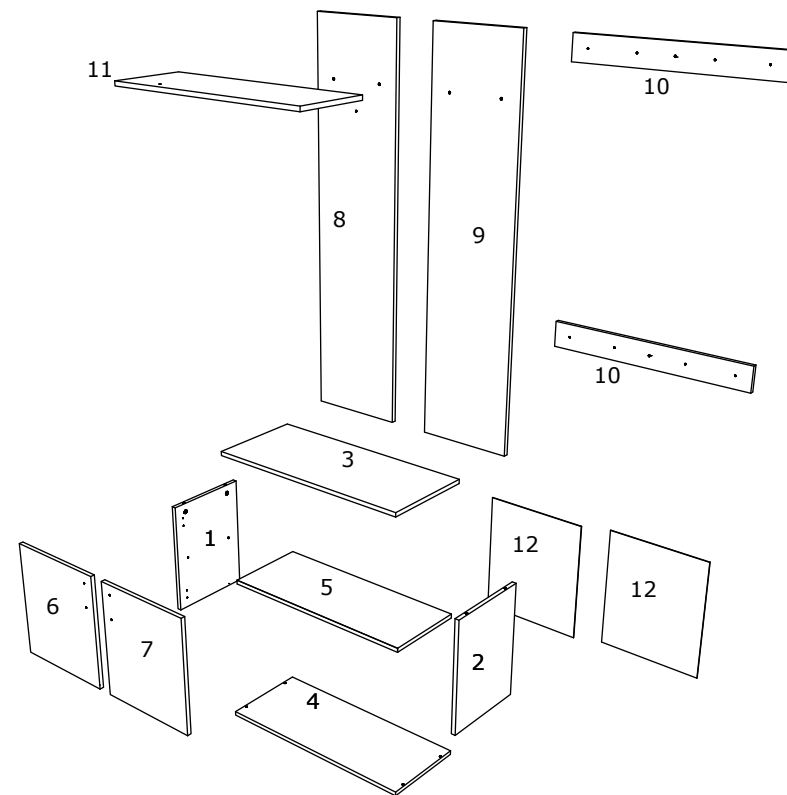

NUMBER	LENGTH	WIDTH	PCS	COLOUR
1	443	330	1	COLOUR
2	443	330	1	COLOUR
3	800	350	1	COLOUR
4	800	330	1	COLOUR
5	768	310	1	COLOUR
6	454	396	1	COLOUR
7	454	396	1	COLOUR
8	1350	330	1	COLOUR
9	1350	330	1	COLOUR
10	800	100	2	COLOUR
11	800	280	1	COLOUR
12	470	396	2	BACK PANNEL