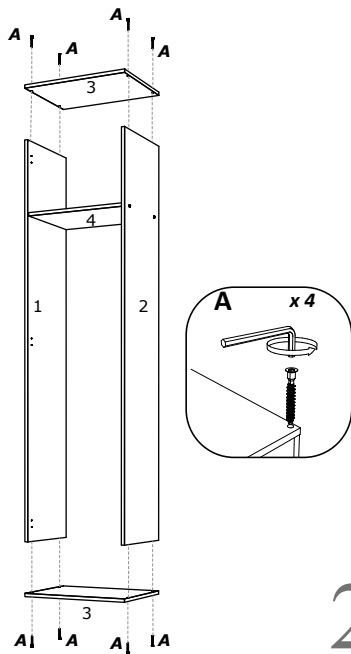

RO INSTRUCȚIUNI DE ASAMBLARE - **CUIER TORINO** - C1 - 523 x 420 x 2000 MM

EN ASSEMBLY INSTRUCTIONS - **WARDROBE TORINO** - C1 - 523 x 420 x 2000 MM

FR ISTRUCTIONS DE MONTAGE - **GARDE-ROBE TORINO** - C1 - 523 x 420 x 2000 MM

FR

NOMBRE	LONGUEUR	LARGEUR	PIÈCES.	COULEUR
1	1943	400	1	COULEUR
2	1943	400	1	COULEUR
3	532	400	2	COULEUR
4	500	390	1	COULEUR
5	1970	528	1	COULEUR
6	1970	528	1	PANNEAU ARRIÈRE

BG

Номер	Дължина	Ширина	Парчета.	Цвят
1	1943	400	1	Цвят
2	1943	400	1	Цвят
3	532	400	2	Цвят
4	500	390	1	Цвят
5	1970	528	1	Цвят
6	1970	528	1	Заден панел

A 7x50mm 12 x	B 8 x	C 96 mm 1 x	D 3 x	E 3.5 x 16 mm 16 x	F M4 x 20mm 2 x
G 25 mm 4 x	H 20 x	I 3.5 x 25 mm 14 x	J 1 x	K 1 x	L 2 x
M 2 x	N 6 x 80 mm x 2				

NUMBER	LENGTH	WIDTH	PCS	COLOUR
1	1943	400	1	COLOUR
2	1943	400	1	COLOUR
3	532	400	2	COLOUR
4	500	390	1	COLOUR
5	1970	528	1	COLOUR
6	1970	528	1	BACK PANNEL

1

2

3

4

5

6

7

RO INSTRUCIUNI DE ASAMBLARE - **CUIER TORINO** - C2 + C3 - 1500 x 420 x 2000 MM