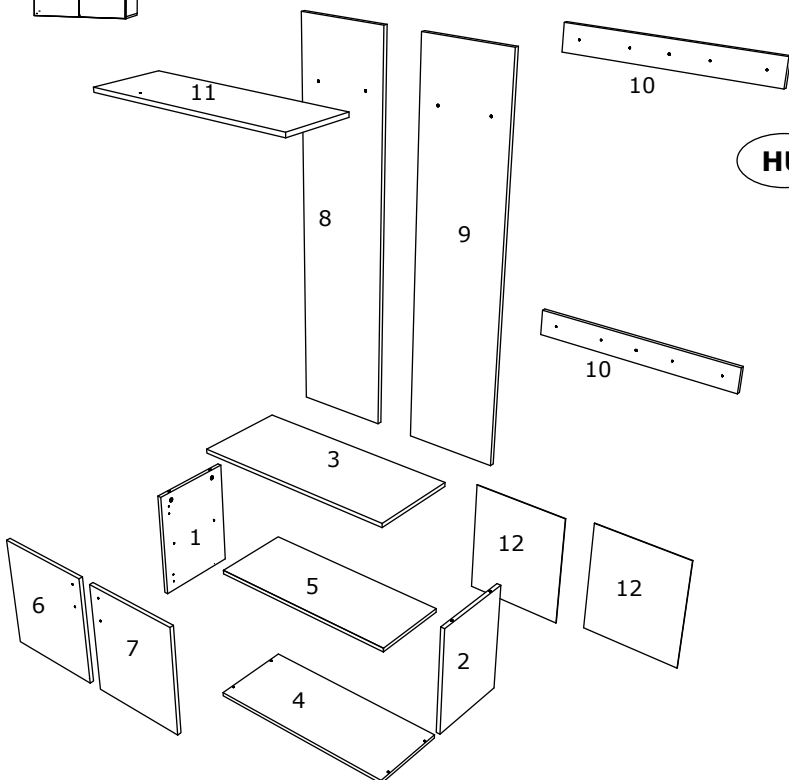

RO INSTRUCIUNI DE ASAMBLARE - **CUIER TORINO** - C2 + C3 - 1500 x 420 x 2000 MM

EN ASSEMBLY INSTRUCTIONS - **WARDROBE TORINO** - C2 + C3 - 1500 x 420 x 2000 MM

FR ISTRUCTIONS DE MONTAGE - **GARDE-ROBE TORINO** - C2 + C3 - 1500 x 420 x 2000 MM

HU ÖSSZESZERELÉSI ÚTMUTATÓ - **Torino fogas** - C2 + C3 - 1500 x 420 x 2000 MM

BG ИНСТРУКЦИИ ЗА СГЛОБЯВАНЕ - **Гардероб Torino** - C2 + C3 - 1500 x 420 x 2000 MM

EN

NUMBER	LENGTH	WIDTH	PCS	COLOUR
1	443	330	1	COLOUR
2	443	330	1	COLOUR
3	800	350	1	COLOUR
4	800	330	1	COLOUR
5	768	310	1	COLOUR
6	454	396	1	COLOUR
7	454	396	1	COLOUR
8	1350	330	1	COLOUR
9	1350	330	1	COLOUR
10	800	100	2	COLOUR
11	800	280	1	COLOUR
12	470	396	2	BACK PANNEL

HU

SZÁM	HOSSZA	SZÉLES	DARAB	SZÍN
1	443	330	1	SZÍN
2	443	330	1	SZÍN
3	800	350	1	SZÍN
4	800	330	1	SZÍN
5	768	310	1	SZÍN
6	454	396	1	SZÍN
7	454	396	1	SZÍN
8	1350	330	1	SZÍN
9	1350	330	1	SZÍN
10	800	100	2	SZÍN
11	800	280	1	SZÍN
12	470	396	2	HÁTULSÓ PANEEL

RO

NUMAR	LUNGIME	LATIME	BUC	CULOARE
1	443	330	1	CULOARE
2	443	330	1	CULOARE
3	800	350	1	CULOARE
4	800	330	1	CULOARE
5	768	310	1	CULOARE
6	454	396	1	CULOARE
7	454	396	1	CULOARE
8	1350	330	1	CULOARE
9	1350	330	1	CULOARE
10	800	100	2	CULOARE
11	800	280	1	CULOARE
12	470	396	2	PANOU SPATE

FR

NOMBRE	LONGUEUR	LARGEUR	PIÈCES	COULEUR
1	443	330	1	COULEUR
2	443	330	1	COULEUR
3	800	350	1	COULEUR
4	800	330	1	COULEUR
5	768	310	1	COULEUR
6	454	396	1	COULEUR
7	454	396	1	COULEUR
8	1350	330	1	COULEUR
9	1350	330	1	COULEUR
10	800	100	2	COULEUR
11	800	280	1	COULEUR
12	470	396	2	PANNEAU ARRIÈRE

BG

Номер	Дължина	Ширина	Парчета	Цвят
1	443	330	1	Цвят
2	443	330	1	Цвят
3	800	350	1	Цвят
4	800	330	1	Цвят
5	768	310	1	Цвят
6	454	396	1	Цвят
7	454	396	1	Цвят
8	1350	330	1	Цвят
9	1350	330	1	Цвят
10	800	100	2	Цвят
11	800	280	1	Цвят
12	470	396	2	Заден панел