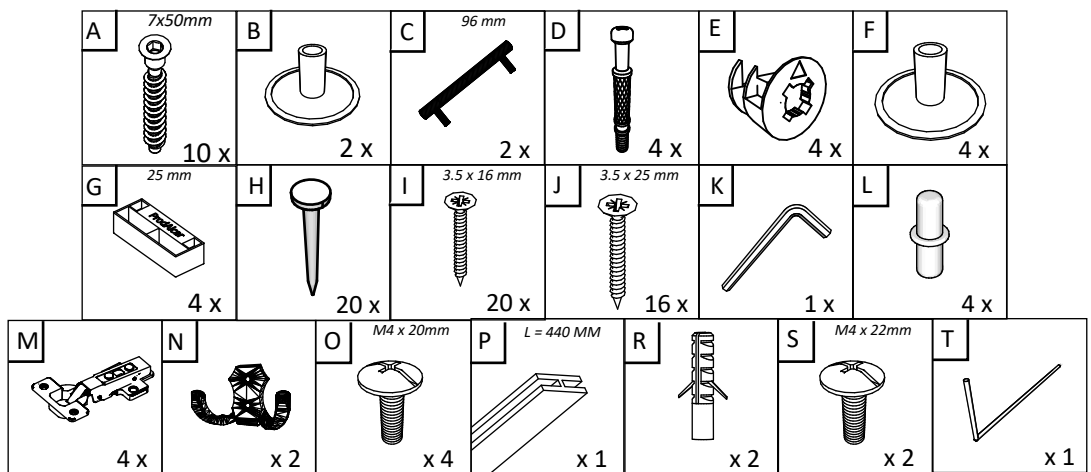

NUMBER	LENGTH	WIDTH	PCS	COLOUR
1	443	330	1	COLOUR
2	443	330	1	COLOUR
3	800	350	1	COLOUR
4	800	330	1	COLOUR
5	768	310	1	COLOUR
6	454	396	1	COLOUR
7	454	396	1	COLOUR
8	1350	330	1	COLOUR
9	1350	330	1	COLOUR
10	800	100	2	COLOUR
11	800	280	1	COLOUR
12	470	396	2	BACK PANNEL