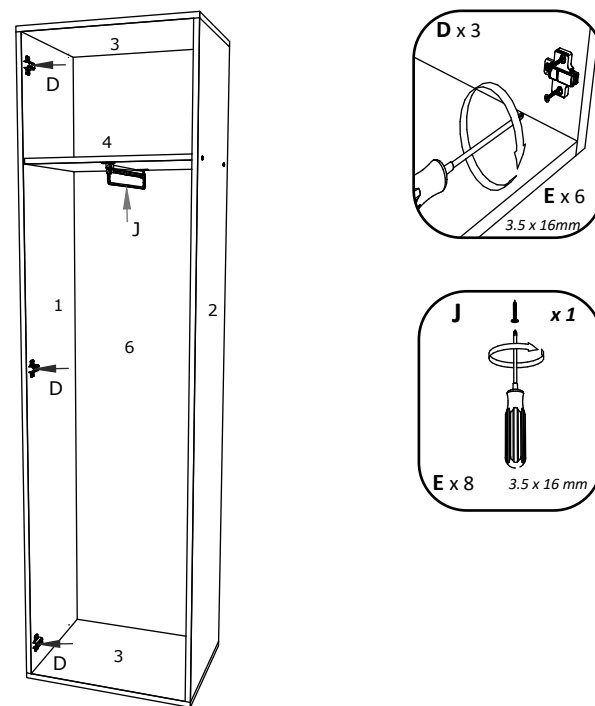

A 7x50mm 12 x	B 8 x	C 96 mm 1 x	D 3 x	E 3.5 x 16 mm 16 x	F M4 x 20mm 2 x
G 25 mm 4 x	H 20 x	I 3.5 x 25 mm 14 x	J 1 x	K 1 x	L 2 x
M 2 x	N 6 x 80 mm x 2				

NUMBER	LENGTH	WIDTH	PCS	COLOUR
1	1943	400	1	COLOUR
2	1943	400	1	COLOUR
3	532	400	2	COLOUR
4	500	390	1	COLOUR
5	1970	528	1	COLOUR
6	1970	528	1	BACK PANNEL

1

2

3

4

5

6

7

RO INSTRUCIUNI DE ASAMBLARE - **CUIER TORINO** - C2 + C3 - 1500 x 420 x 2000 MM

EN ASSEMBLY INSTRUCTIONS - **WARDROBE TORINO** - C2 + C3 - 1500 x 420 x 2000 MM

FR ISTRUCTIONS DE MONTAGE - **GARDE-ROBE TORINO** - C2 + C3 - 1500 x 420 x 2000 MM

HU ÖSSZESZERELÉSI ÚTMUTATÓ - **Torino fogas** - C2 + C3 - 1500 x 420 x 2000 MM