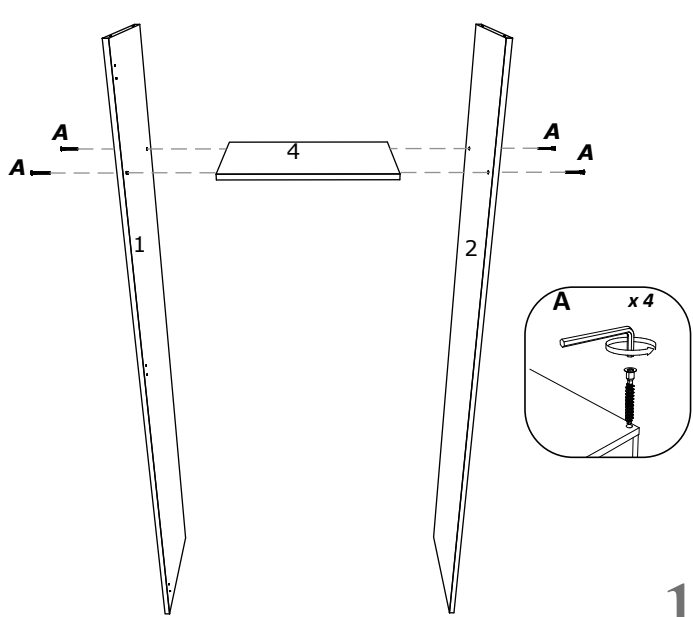

RO INSTRUCȚIUNI DE ASAMBLARE - **CUIER TORINO** - C1 - 523 x 420 x 2000 MM

EN ASSEMBLY INSTRUCTIONS - **WARDROBE TORINO** - C1 - 523 x 420 x 2000 MM

FR ISTRUCTIONS DE MONTAGE - **GARDE-ROBE TORINO** - C1 - 523 x 420 x 2000 MM

FR

NOMBRE	LONGUEUR	LARGEUR	PIÈCES.	COULEUR
1	1943	400	1	COULEUR
2	1943	400	1	COULEUR
3	532	400	2	COULEUR
4	500	390	1	COULEUR
5	1970	528	1	COULEUR
6	1970	528	1	PANNEAU ARRIÈRE

BG

Номер	Дължина	Ширина	Парчета.	Цвят
1	1943	400	1	Цвят
2	1943	400	1	Цвят
3	532	400	2	Цвят
4	500	390	1	Цвят
5	1970	528	1	Цвят
6	1970	528	1	Заден панел

A 7x50mm 12 x	B 8 x	C 96 mm 1 x	D 3 x	E 3.5 x 16 mm 16 x	F M4 x 20mm 2 x
G 25 mm 4 x	H 20 x	I 3.5 x 25 mm 14 x	J 1 x	K 1 x	L 2 x
M 2 x	N 6 x 80 mm x 2				

NUMBER	LENGTH	WIDTH	PCS	COLOUR
1	1943	400	1	COLOUR
2	1943	400	1	COLOUR
3	532	400	2	COLOUR
4	500	390	1	COLOUR
5	1970	528	1	COLOUR
6	1970	528	1	BACK PANNEL

1

2

3

4

5

6

7

RO INSTRUCIUNI DE ASAMBLARE - **CUIER TORINO** - C2 + C3 - 1500 x 420 x 2000 MM