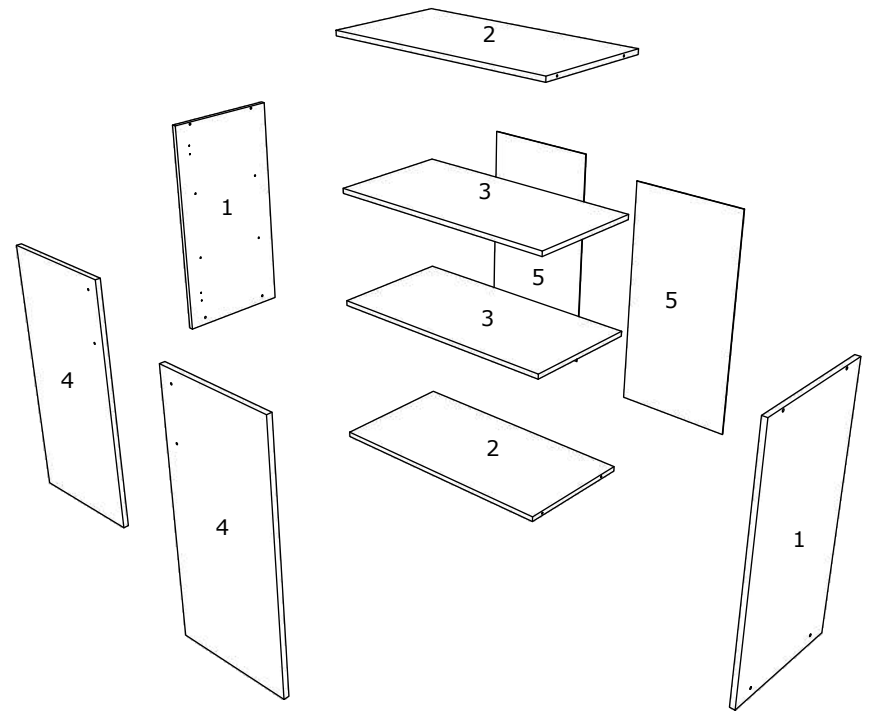

**RO** INSTRUCTIUNI DE ASAMBLARE - **COMODA MALMO 2 USI** - 810 x 800 x 420 MM

**EN** ASSEMBLY INSTRUCTIONS - **MALMO 2 DOORS CABINET** - 810 x 800 x 420 MM

**RO**

NUMAR	LUNGIME	LATIME	BUC	CULOARE
1	800	420	2	CULOARE1
2	778	400	2	CULOARE1
3	778	392	2	CULOARE1
4	780	386	2	CULOARE2
5	776	401	2	PFL SPATE

**EN**

NUMBER	LENGHT	WIDTH	PCS	COLOUR
1	800	420	2	COLOUR1
2	778	400	2	COLOUR1
3	778	392	2	COLOUR1
4	780	386	2	COLOUR2
5	776	401	2	BACK PANEL

<b>A</b> 7x50mm  8x	<b>A*</b>  8x	<b>B</b>  x 4	<b>C</b> 3.5 x 16 mm  x 20	<b>D</b> 3.5 x 25 mm  x 4	<b>E</b>  1x
<b>F</b> 160 mm  x 2	<b>G</b>  x 2	<b>H</b>  8x	<b>I</b>  4x	<b>J</b> L = 745mm  1x	<b>K</b> M4 x 20mm  x 4
<b>L</b>  x 32	<b>M</b> 8 mm  x 2	<b>N</b>  x 2	<b>O</b> 6x80mm  x 2		

**EN**

NUMBER	LENGHT	WIDTH	PCS	COLOUR
1	800	420	2	COLOUR1
2	778	400	2	COLOUR1
3	778	392	2	COLOUR1
4	780	386	2	COLOUR2
5	776	401	2	BACK PANEL

1

2

3