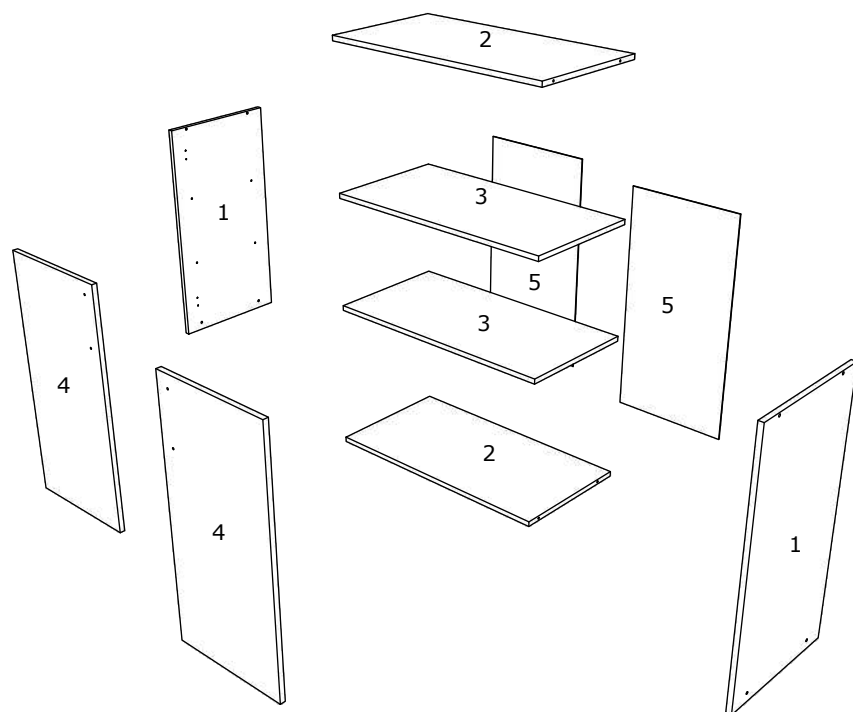

**RO** INSTRUCTIUNI DE ASAMBLARE - **COMODA MALMO 2 USI** - 810 x 800 x 420 MM

**EN** ASSEMBLY INSTRUCTIONS - **MALMO 2 DOORS CABINET** - 810 x 800 x 420 MM

**RO**

NUMAR	LUNGIME	LATIME	BUC	CULOARE
1	800	420	2	CULOARE1
2	778	400	2	CULOARE1
3	778	392	2	CULOARE1
4	780	386	2	CULOARE2
5	776	401	2	PFL SPATE

**EN**

NUMBER	LENGHT	WIDTH	PCS	COLOUR
1	800	420	2	COLOUR1
2	778	400	2	COLOUR1
3	778	392	2	COLOUR1
4	780	386	2	COLOUR2
5	776	401	2	BACK PANEL

<b>A</b> 7x50mm  8x	<b>A*</b>  8x	<b>B</b>  x 4	<b>C</b> 3.5 x 16 mm  x 20	<b>D</b> 3.5 x 25 mm  x 4	<b>E</b>  1x
<b>F</b> 160 mm  x 2	<b>G</b>  x 2	<b>H</b>  8x	<b>I</b>  4x	<b>J</b> L = 745mm  1x	<b>K</b> M4 x 20mm  x 4
<b>L</b>  x 32	<b>M</b> 8 mm  x 2	<b>N</b>  x 2	<b>O</b> 6x80mm  x 2		

**EN**

NUMBER	LENGHT	WIDTH	PCS	COLOUR
1	800	420	2	COLOUR1
2	778	400	2	COLOUR1
3	778	392	2	COLOUR1
4	780	386	2	COLOUR2
5	776	401	2	BACK PANEL

1

2

3