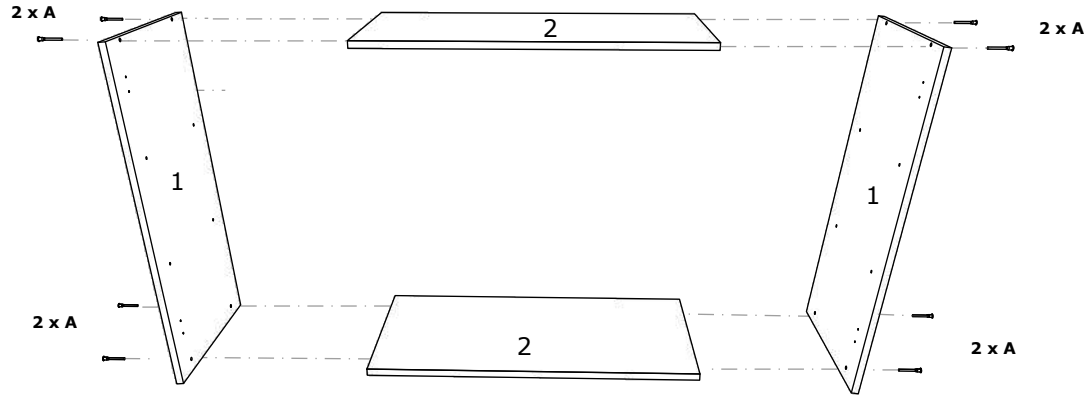

**RO** INSTRUCTIUNI DE ASAMBLARE - **COMODA MALMO 2 USI** - 810 x 800 x 420 MM

**EN** ASSEMBLY INSTRUCTIONS - **MALMO 2 DOORS CABINET** - 810 x 800 x 420 MM

**RO**

NUMAR	LUNGIME	LATIME	BUC	CULOARE
1	800	420	2	CULOARE1
2	778	400	2	CULOARE1
3	778	392	2	CULOARE1
4	780	386	2	CULOARE2
5	776	401	2	PFL SPATE

**EN**

NUMBER	LENGHT	WIDTH	PCS	COLOUR
1	800	420	2	COLOUR1
2	778	400	2	COLOUR1
3	778	392	2	COLOUR1
4	780	386	2	COLOUR2
5	776	401	2	BACK PANEL

<b>A</b> 7x50mm  8x	<b>A*</b>  8x	<b>B</b>  x 4	<b>C</b> 3.5 x 16 mm  x 20	<b>D</b> 3.5 x 25 mm  x 4	<b>E</b>  1x
<b>F</b> 160 mm  x 2	<b>G</b>  x 2	<b>H</b>  8x	<b>I</b>  4x	<b>J</b> L = 745mm  1x	<b>K</b> M4 x 20mm  x 4
<b>L</b>  x 32	<b>M</b> 8 mm  x 2	<b>N</b>  x 2	<b>O</b> 6x80mm  x 2		

**EN**

NUMBER	LENGHT	WIDTH	PCS	COLOUR
1	800	420	2	COLOUR1
2	778	400	2	COLOUR1
3	778	392	2	COLOUR1
4	780	386	2	COLOUR2
5	776	401	2	BACK PANEL

1

2

3