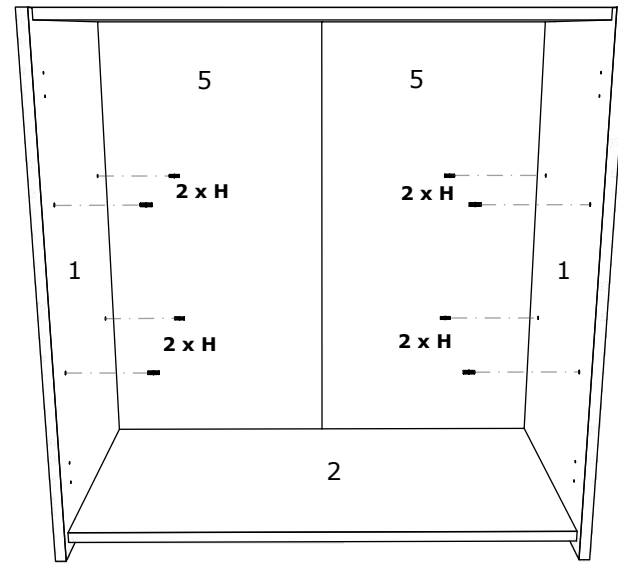

**RO** INSTRUCTIUNI DE ASAMBLARE - **COMODA MALMO 2 USI** - 810 x 800 x 420 MM

**EN** ASSEMBLY INSTRUCTIONS - **MALMO 2 DOORS CABINET** - 810 x 800 x 420 MM

**RO**

NUMAR	LUNGIME	LATIME	BUC	CULOARE
1	800	420	2	CULOARE1
2	778	400	2	CULOARE1
3	778	392	2	CULOARE1
4	780	386	2	CULOARE2
5	776	401	2	PFL SPATE

**EN**

NUMBER	LENGHT	WIDTH	PCS	COLOUR
1	800	420	2	COLOUR1
2	778	400	2	COLOUR1
3	778	392	2	COLOUR1
4	780	386	2	COLOUR2
5	776	401	2	BACK PANEL

<b>A</b> 7x50mm  8x	<b>A*</b>  8x	<b>B</b>  x 4	<b>C</b> 3.5 x 16 mm  x 20	<b>D</b> 3.5 x 25 mm  x 4	<b>E</b>  1x
<b>F</b> 160 mm  x 2	<b>G</b>  x 2	<b>H</b>  8x	<b>I</b>  4x	<b>J</b> L = 745mm  1x	<b>K</b> M4 x 20mm  x 4
<b>L</b>  x 32	<b>M</b> 8 mm  x 2	<b>N</b>  x 2	<b>O</b> 6x80mm  x 2		

**EN**

NUMBER	LENGHT	WIDTH	PCS	COLOUR
1	800	420	2	COLOUR1
2	778	400	2	COLOUR1
3	778	392	2	COLOUR1
4	780	386	2	COLOUR2
5	776	401	2	BACK PANEL

1

2

3