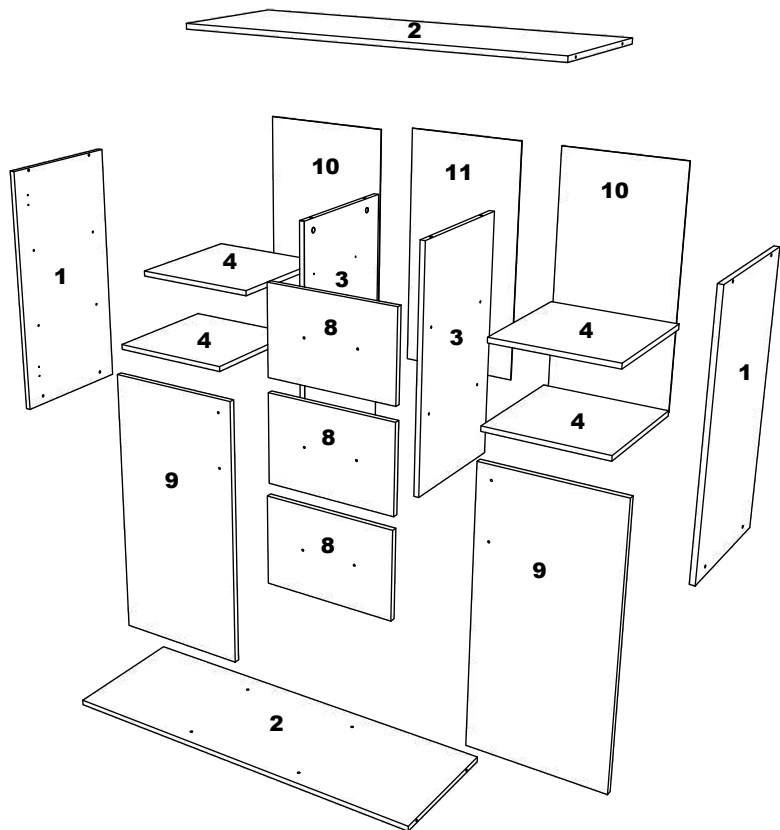

RO INSTRUCTIUNI DE ASAMBLARE - **COMODA MALMO 3 SERTARE 2 USI - 1200 x 800 x 420 MM**

EN ASSEMBLY INSTRUCTIONS - **MALMO CABINET 3 DRAWERS 2 DOORS - 800 x 800 x 420 MM**

x3

RO

NUMAR	LUNGIME	LATIME	BUC	CULOARE
1	800	420	2	CULOARE1
2	1168	400	2	CULOARE1
3	748	400	2	CULOARE1
4	382	392	4	CULOARE1
5	315	120	6	CULOARE1
6	350	120	6	CULOARE1
7	347	350	3	CULOARE1
8	258	386	3	CULOARE2
9	780	386	2	CULOARE2
10	776	403	2	PANOU SPATE
11	776	386	1	PANOU SPATE

EN

NUMBER	LENGHT	WIDTH	PCS	COLOUR
1	800	420	2	COLOUR1
2	1168	400	2	COLOUR1
3	748	400	2	COLOUR1
4	382	392	4	COLOUR1
5	315	120	6	COLOUR1
6	350	120	6	COLOUR1
7	347	350	3	COLOUR1
8	258	386	3	COLOUR2
9	780	386	2	COLOUR2
10	776	403	2	BACK PANEL
11	776	386	1	BACK PANEL

A 7x50mm  x 12	B  x 8	C 160 mm  x 5	D  x 4	E  x 4
F  x 1	G  x 72	H M4 x 20mm  x 4	I 3.5 x 25 mm  x 14	J  x 4
K M4 x 20mm  x 4	L  x 4	M  x 16	N 3.5 x 35 mm  x 36	O  x 4
P M4 x 35 mm  x 6	Q 350 mm  x 3	R 3.5 x 16 mm  x 40		