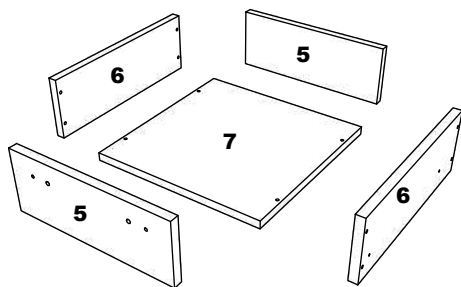

RO INSTRUCTIUNI DE ASAMBLARE - **COMODA MALMO 3 SERTARE 2 USI - 1200 x 800 x 420 MM**

EN ASSEMBLY INSTRUCTIONS - **MALMO CABINET 3 DRAWERS 2 DOORS - 800 x 800 x 420 MM**

x3

RO

NUMAR	LUNGIME	LATIME	BUC	CULOARE
1	800	420	2	CULOARE1
2	1168	400	2	CULOARE1
3	748	400	2	CULOARE1
4	382	392	4	CULOARE1
5	315	120	6	CULOARE1
6	350	120	6	CULOARE1
7	347	350	3	CULOARE1
8	258	386	3	CULOARE2
9	780	386	2	CULOARE2
10	776	403	2	PANOU SPATE
11	776	386	1	PANOU SPATE

EN

NUMBER	LENGHT	WIDTH	PCS	COLOUR
1	800	420	2	COLOUR1
2	1168	400	2	COLOUR1
3	748	400	2	COLOUR1
4	382	392	4	COLOUR1
5	315	120	6	COLOUR1
6	350	120	6	COLOUR1
7	347	350	3	COLOUR1
8	258	386	3	COLOUR2
9	780	386	2	COLOUR2
10	776	403	2	BACK PANEL
11	776	386	1	BACK PANEL

A 7x50mm  x 12	B  x 8	C 160 mm  x 5	D  x 4	E  x 4
F  x 1	G  x 72	H M4 x 20mm  x 4	I 3.5 x 25 mm  x 14	J  x 4
K M4 x 20mm  x 4	L  x 4	M  x 16	N 3.5 x 35 mm  x 36	O  x 4
P M4 x 35 mm  x 6	Q 350 mm  x 3	R 3.5 x 16 mm  x 40		