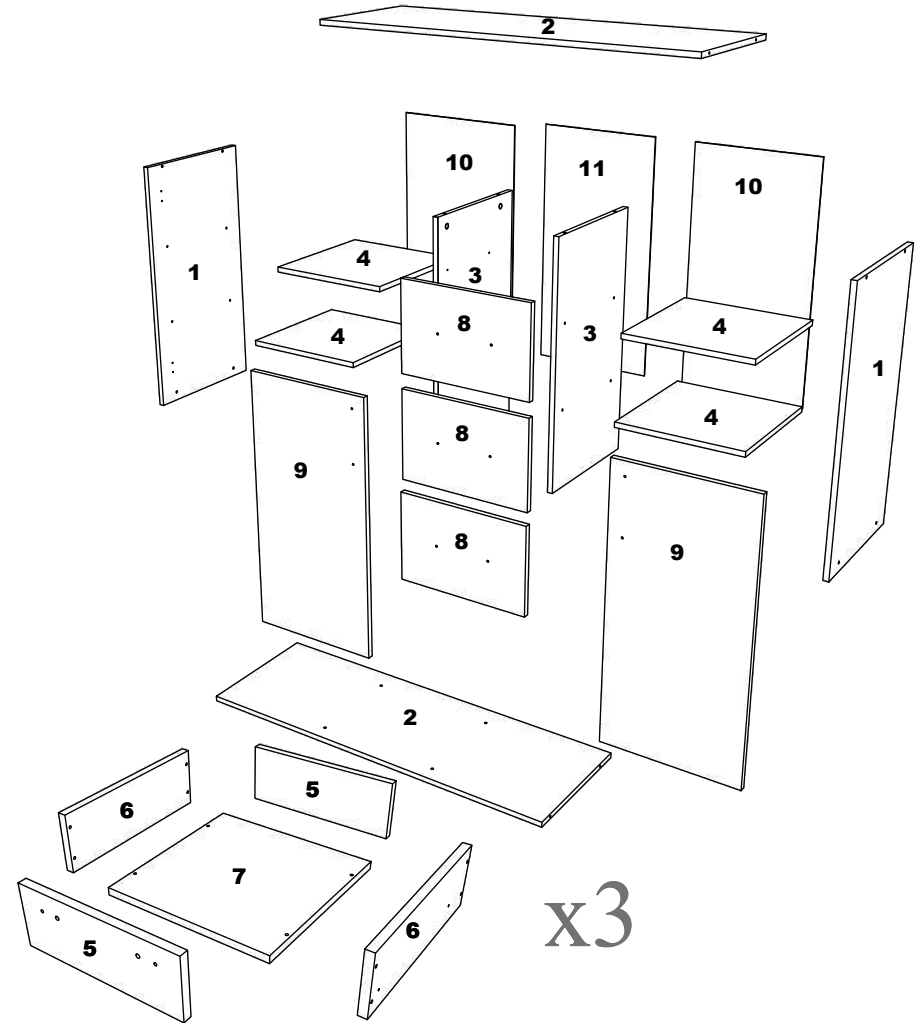

RO INSTRUCTIUNI DE ASAMBLARE - **COMODA MALMO 3 SERTARE 2 USI - 1200 x 800 x 420 MM**

EN ASSEMBLY INSTRUCTIONS - **MALMO CABINET 3 DRAWERS 2 DOORS - 800 x 800 x 420 MM**

x3

RO

NUMAR	LUNGIME	LATIME	BUC	CULOARE
1	800	420	2	CULOARE1
2	1168	400	2	CULOARE1
3	748	400	2	CULOARE1
4	382	392	4	CULOARE1
5	315	120	6	CULOARE1
6	350	120	6	CULOARE1
7	347	350	3	CULOARE1
8	258	386	3	CULOARE2
9	780	386	2	CULOARE2
10	776	403	2	PANOU SPATE
11	776	386	1	PANOU SPATE

EN

NUMBER	LENGHT	WIDTH	PCS	COLOUR
1	800	420	2	COLOUR1
2	1168	400	2	COLOUR1
3	748	400	2	COLOUR1
4	382	392	4	COLOUR1
5	315	120	6	COLOUR1
6	350	120	6	COLOUR1
7	347	350	3	COLOUR1
8	258	386	3	COLOUR2
9	780	386	2	COLOUR2
10	776	403	2	BACK PANEL
11	776	386	1	BACK PANEL

A 7x50mm  x 12	B  x 8	C 160 mm  x 5	D  x 4	E  x 4
F  x 1	G  x 72	H M4 x 20mm  x 4	I 3.5 x 25 mm  x 14	J  x 4
K M4 x 20mm  x 4	L  x 4	M  x 16	N 3.5 x 35 mm  x 36	O  x 4
P M4 x 35 mm  x 6	Q 350 mm  x 3	R 3.5 x 16 mm  x 40		