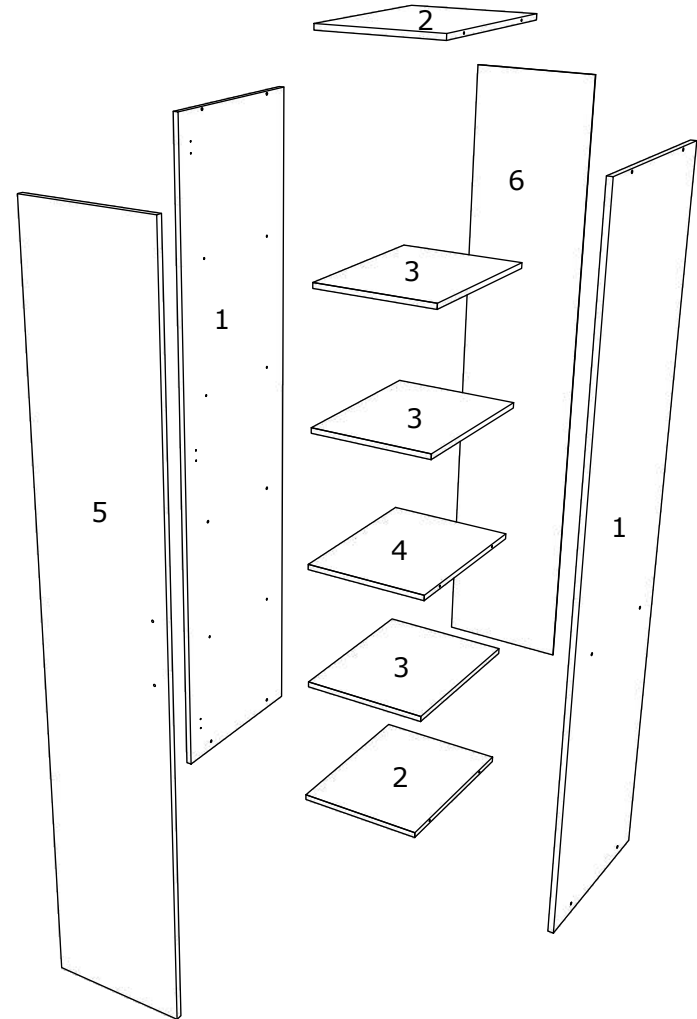

RO INSTRUCȚIUNI DE ASAMBLARE - **DULAP MALMO 1 USA - 420 x 2000 x 520 MM**

EN ASSEMBLY INSTRUCTIONS - **MALMO WARDROBE 1 DOOR - 420 x 2000 x 520 MM**

RO

NUMAR	LUNGIME	LATIME	BUC	CULOARE
1	2000	520	2	CULOARE1
2	390	500	2	CULOARE1
3	390	492	3	CULOARE1
4	390	500	1	CULOARE1
5	1980	386	1	CULOARE2
6	1976	418	1	PANOU SPATE

EN

NUMBER	LENGTH	WIDTH	PCS	COLOUR
1	2000	520	2	COLOUR1
2	390	500	2	COLOUR1
3	390	492	3	COLOUR1
4	390	500	1	COLOUR1
5	1980	386	1	COLOUR2
6	1976	418	1	BACK PANNEL

A 7x50mm x 12	B x 12	C 160 mm x 1	D x 3	E 3.5 x 16 mm x 12
F 25 mm x 2	G x 48	H x 1	I M4 x 20mm x 2	J 3.5 x 25 mm x 4
M x 12		N 4x		

EN

NUMBER	LENGTH	WIDTH	PCS	COLOUR
1	2000	520	2	COLOUR1
2	390	500	2	COLOUR1
3	390	492	3	COLOUR1
4	390	500	1	COLOUR1
5	1980	386	1	COLOUR2
6	1976	418	1	BACK PANNEL

1

2

3

OR

4