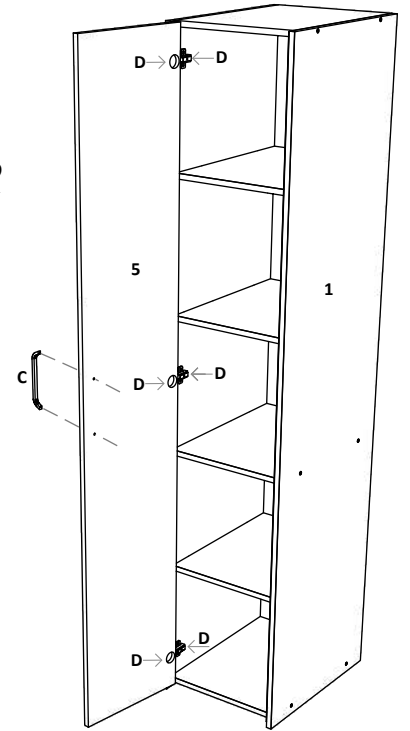

RO INSTRUCȚIUNI DE ASAMBLARE - **DULAP MALMO 1 USA - 420 x 2000 x 520 MM**

EN ASSEMBLY INSTRUCTIONS - **MALMO WARDROBE 1 DOOR - 420 x 2000 x 520 MM**

RO

NUMAR	LUNGIME	LATIME	BUC	CULOARE
1	2000	520	2	CULOARE1
2	390	500	2	CULOARE1
3	390	492	3	CULOARE1
4	390	500	1	CULOARE1
5	1980	386	1	CULOARE2
6	1976	418	1	PANOU SPATE

EN

NUMBER	LENGTH	WIDTH	PCS	COLOUR
1	2000	520	2	COLOUR1
2	390	500	2	COLOUR1
3	390	492	3	COLOUR1
4	390	500	1	COLOUR1
5	1980	386	1	COLOUR2
6	1976	418	1	BACK PANNEL

A 7x50mm x 12	B x 12	C 160 mm x 1	D x 3	E 3.5 x 16 mm x 12
F 25 mm x 2	G x 48	H x 1	I M4 x 20mm x 2	J 3.5 x 25 mm x 4
M x 12		N 4x		

EN

NUMBER	LENGTH	WIDTH	PCS	COLOUR
1	2000	520	2	COLOUR1
2	390	500	2	COLOUR1
3	390	492	3	COLOUR1
4	390	500	1	COLOUR1
5	1980	386	1	COLOUR2
6	1976	418	1	BACK PANNEL

1

2

3

OR

4