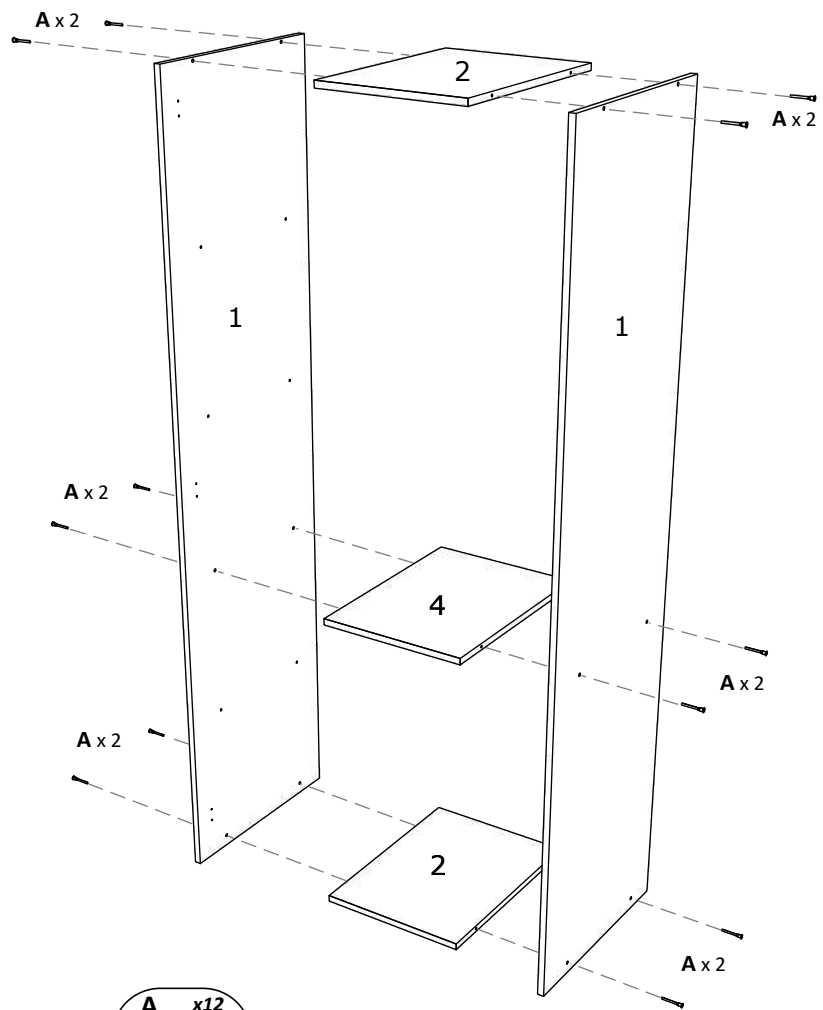

RO INSTRUCȚIUNI DE ASAMBLARE - **DULAP MALMO 1 USA - 420 x 2000 x 520 MM**

EN ASSEMBLY INSTRUCTIONS - **MALMO WARDROBE 1 DOOR - 420 x 2000 x 520 MM**

RO

NUMAR	LUNGIME	LATIME	BUC	CULOARE
1	2000	520	2	CULOARE1
2	390	500	2	CULOARE1
3	390	492	3	CULOARE1
4	390	500	1	CULOARE1
5	1980	386	1	CULOARE2
6	1976	418	1	PANOU SPATE

EN

NUMBER	LENGTH	WIDTH	PCS	COLOUR
1	2000	520	2	COLOUR1
2	390	500	2	COLOUR1
3	390	492	3	COLOUR1
4	390	500	1	COLOUR1
5	1980	386	1	COLOUR2
6	1976	418	1	BACK PANNEL

A 7x50mm x 12	B x 12	C 160 mm x 1	D x 3	E 3.5 x 16 mm x 12
F 25 mm x 2	G x 48	H x 1	I M4 x 20mm x 2	J 3.5 x 25 mm x 4
M x 12		N 4x		

EN

NUMBER	LENGTH	WIDTH	PCS	COLOUR
1	2000	520	2	COLOUR1
2	390	500	2	COLOUR1
3	390	492	3	COLOUR1
4	390	500	1	COLOUR1
5	1980	386	1	COLOUR2
6	1976	418	1	BACK PANNEL

1

2

3

OR

4