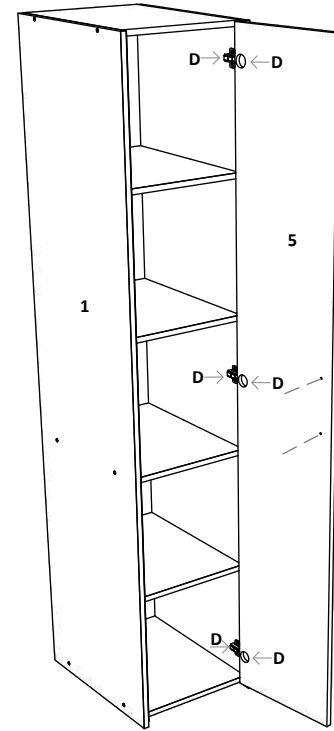

RO INSTRUCȚIUNI DE ASAMBLARE - **DULAP MALMO 1 USA - 420 x 2000 x 520 MM**

EN ASSEMBLY INSTRUCTIONS - **MALMO WARDROBE 1 DOOR - 420 x 2000 x 520 MM**

RO

NUMAR	LUNGIME	LATIME	BUC	CULOARE
1	2000	520	2	CULOARE1
2	390	500	2	CULOARE1
3	390	492	3	CULOARE1
4	390	500	1	CULOARE1
5	1980	386	1	CULOARE2
6	1976	418	1	PANOU SPATE

EN

NUMBER	LENGTH	WIDTH	PCS	COLOUR
1	2000	520	2	COLOUR1
2	390	500	2	COLOUR1
3	390	492	3	COLOUR1
4	390	500	1	COLOUR1
5	1980	386	1	COLOUR2
6	1976	418	1	BACK PANNEL

A 7x50mm x 12	B x 12	C 160 mm x 1	D x 3	E 3.5 x 16 mm x 12
F 25 mm x 2	G x 48	H x 1	I M4 x 20mm x 2	J 3.5 x 25 mm x 4
M x 12		N 4x		

EN

NUMBER	LENGTH	WIDTH	PCS	COLOUR
1	2000	520	2	COLOUR1
2	390	500	2	COLOUR1
3	390	492	3	COLOUR1
4	390	500	1	COLOUR1
5	1980	386	1	COLOUR2
6	1976	418	1	BACK PANNEL

1

2

3

OR

4