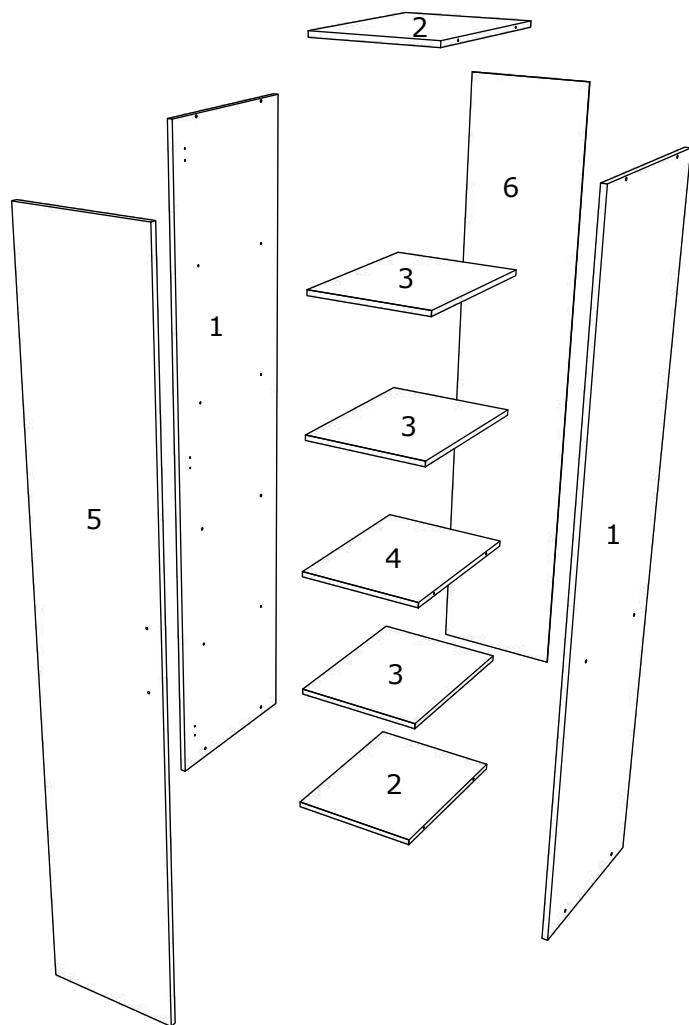

RO INSTRUCȚIUNI DE ASAMBLARE - **DULAP MALMO 1 USA - 420 x 2000 x 520 MM**

EN ASSEMBLY INSTRUCTIONS - **MALMO WARDROBE 1 DOOR - 420 x 2000 x 520 MM**

RO

NUMAR	LUNGIME	LATIME	BUC	CULOARE
1	2000	520	2	CULOARE1
2	390	500	2	CULOARE1
3	390	492	3	CULOARE1
4	390	500	1	CULOARE1
5	1980	386	1	CULOARE2
6	1976	418	1	PANOU SPATE

EN

NUMBER	LENGTH	WIDTH	PCS	COLOUR
1	2000	520	2	COLOUR1
2	390	500	2	COLOUR1
3	390	492	3	COLOUR1
4	390	500	1	COLOUR1
5	1980	386	1	COLOUR2
6	1976	418	1	BACK PANNEL

A 7x50mm x 12	B x 12	C 160 mm x 1	D x 3	E 3.5 x 16 mm x 12
F 25 mm x 2	G x 48	H x 1	I M4 x 20mm x 2	J 3.5 x 25 mm x 4
M x 12		N 4x		

EN

NUMBER	LENGTH	WIDTH	PCS	COLOUR
1	2000	520	2	COLOUR1
2	390	500	2	COLOUR1
3	390	492	3	COLOUR1
4	390	500	1	COLOUR1
5	1980	386	1	COLOUR2
6	1976	418	1	BACK PANNEL

1

2

3

OR

4