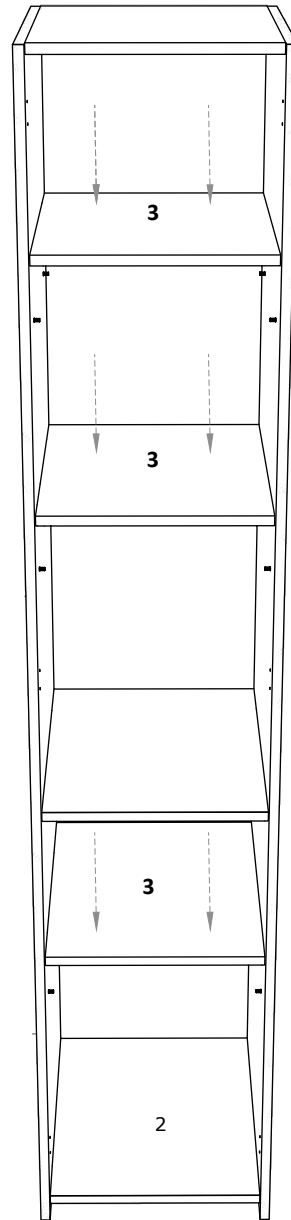

RO INSTRUCȚIUNI DE ASAMBLARE - **DULAP MALMO 1 USA - 420 x 2000 x 520 MM**

EN ASSEMBLY INSTRUCTIONS - **MALMO WARDROBE 1 DOOR - 420 x 2000 x 520 MM**

RO

NUMAR	LUNGIME	LATIME	BUC	CULOARE
1	2000	520	2	CULOARE1
2	390	500	2	CULOARE1
3	390	492	3	CULOARE1
4	390	500	1	CULOARE1
5	1980	386	1	CULOARE2
6	1976	418	1	PANOU SPATE

EN

NUMBER	LENGTH	WIDTH	PCS	COLOUR
1	2000	520	2	COLOUR1
2	390	500	2	COLOUR1
3	390	492	3	COLOUR1
4	390	500	1	COLOUR1
5	1980	386	1	COLOUR2
6	1976	418	1	BACK PANNEL

A 7x50mm x 12	B x 12	C 160 mm x 1	D x 3	E 3.5 x 16 mm x 12
F 25 mm x 2	G x 48	H x 1	I M4 x 20mm x 2	J 3.5 x 25 mm x 4
M x 12		N 4x		

EN

NUMBER	LENGTH	WIDTH	PCS	COLOUR
1	2000	520	2	COLOUR1
2	390	500	2	COLOUR1
3	390	492	3	COLOUR1
4	390	500	1	COLOUR1
5	1980	386	1	COLOUR2
6	1976	418	1	BACK PANNEL

1

2

3

OR

4