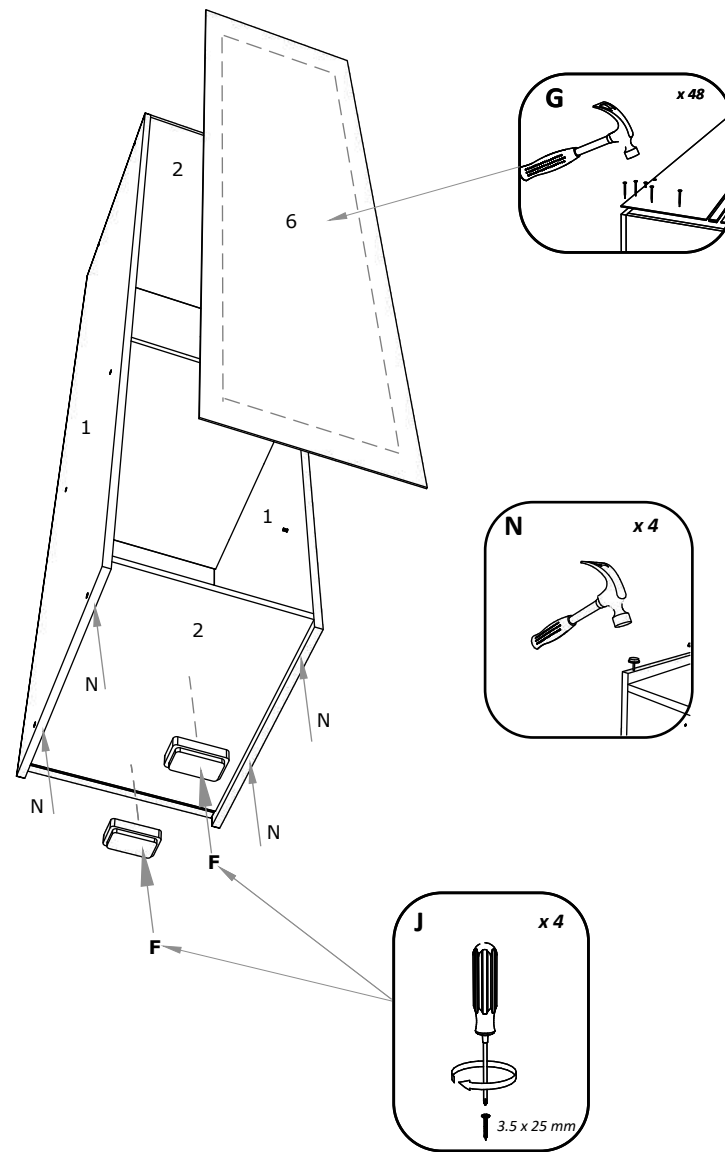

RO INSTRUCȚIUNI DE ASAMBLARE - **DULAP MALMO 1 USA - 420 x 2000 x 520 MM**

EN ASSEMBLY INSTRUCTIONS - **MALMO WARDROBE 1 DOOR - 420 x 2000 x 520 MM**

RO

NUMAR	LUNGIME	LATIME	BUC	CULOARE
1	2000	520	2	CULOARE1
2	390	500	2	CULOARE1
3	390	492	3	CULOARE1
4	390	500	1	CULOARE1
5	1980	386	1	CULOARE2
6	1976	418	1	PANOU SPATE

EN

NUMBER	LENGTH	WIDTH	PCS	COLOUR
1	2000	520	2	COLOUR1
2	390	500	2	COLOUR1
3	390	492	3	COLOUR1
4	390	500	1	COLOUR1
5	1980	386	1	COLOUR2
6	1976	418	1	BACK PANNEL

A 7x50mm x 12	B x 12	C 160 mm x 1	D x 3	E 3.5 x 16 mm x 12
F 25 mm x 2	G x 48	H x 1	I M4 x 20mm x 2	J 3.5 x 25 mm x 4
M x 12		N 4x		

EN

NUMBER	LENGTH	WIDTH	PCS	COLOUR
1	2000	520	2	COLOUR1
2	390	500	2	COLOUR1
3	390	492	3	COLOUR1
4	390	500	1	COLOUR1
5	1980	386	1	COLOUR2
6	1976	418	1	BACK PANNEL

1

2

3

OR

4