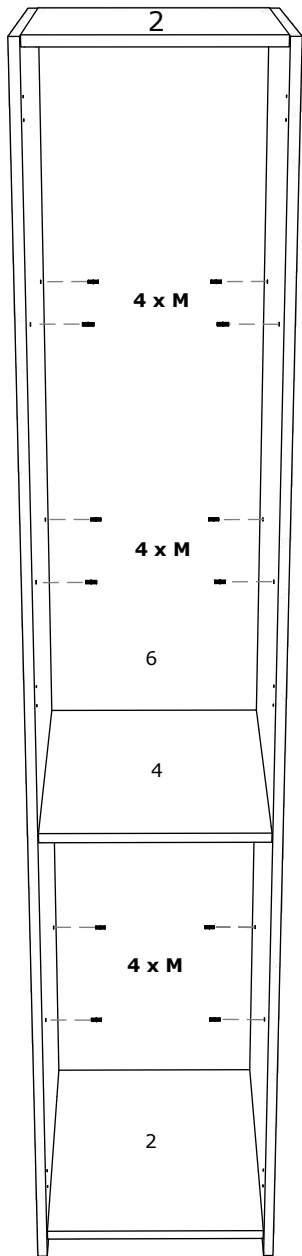

RO INSTRUCȚIUNI DE ASAMBLARE - **DULAP MALMO 1 USA - 420 x 2000 x 520 MM**

EN ASSEMBLY INSTRUCTIONS - **MALMO WARDROBE 1 DOOR - 420 x 2000 x 520 MM**

RO

NUMAR	LUNGIME	LATIME	BUC	CULOARE
1	2000	520	2	CULOARE1
2	390	500	2	CULOARE1
3	390	492	3	CULOARE1
4	390	500	1	CULOARE1
5	1980	386	1	CULOARE2
6	1976	418	1	PANOU SPATE

EN

NUMBER	LENGTH	WIDTH	PCS	COLOUR
1	2000	520	2	COLOUR1
2	390	500	2	COLOUR1
3	390	492	3	COLOUR1
4	390	500	1	COLOUR1
5	1980	386	1	COLOUR2
6	1976	418	1	BACK PANNEL

A 7x50mm x 12	B x 12	C 160 mm x 1	D x 3	E 3.5 x 16 mm x 12
F 25 mm x 2	G x 48	H x 1	I M4 x 20mm x 2	J 3.5 x 25 mm x 4
M x 12		N 4x		

EN

NUMBER	LENGTH	WIDTH	PCS	COLOUR
1	2000	520	2	COLOUR1
2	390	500	2	COLOUR1
3	390	492	3	COLOUR1
4	390	500	1	COLOUR1
5	1980	386	1	COLOUR2
6	1976	418	1	BACK PANNEL

1

2

3

OR

4