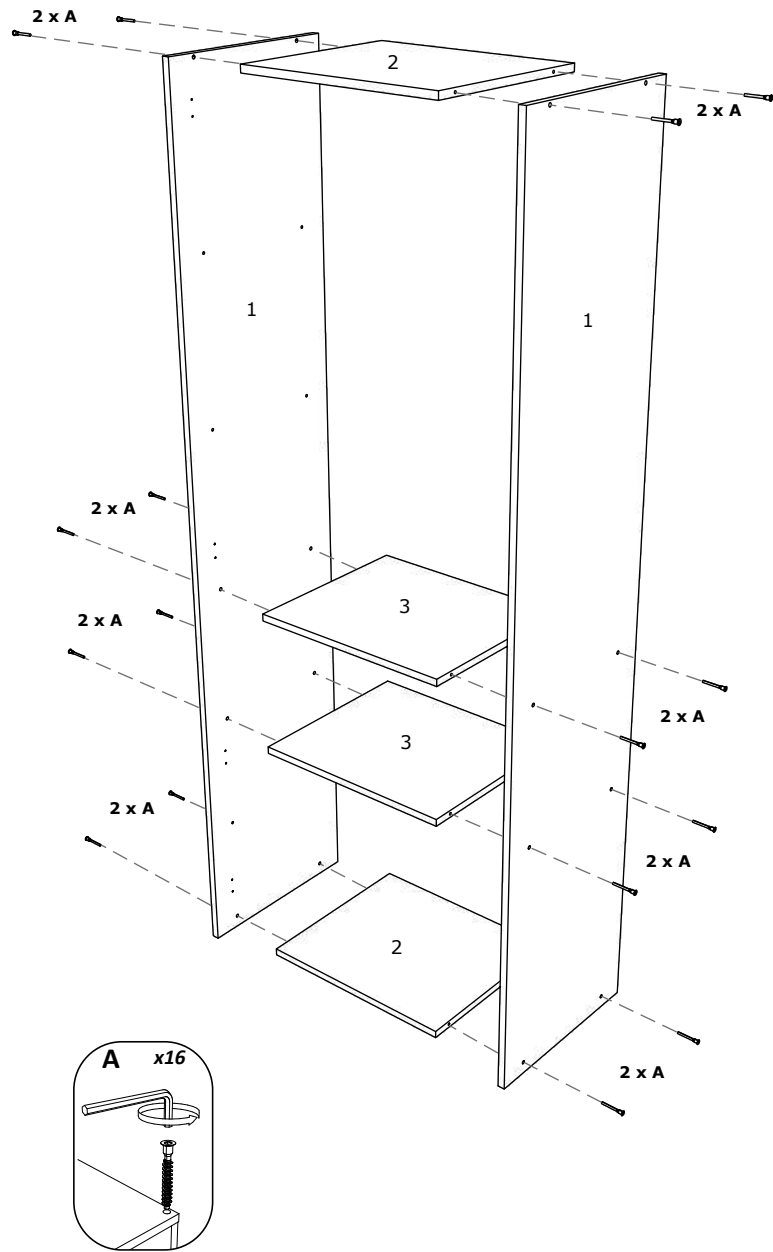

RO INSTRUCTIUNI DE ASAMBLARE - **DULAP MALMO 2 USI - 500 x 2000 x 420 MM**

EN ASSEMBLY INSTRUCTIONS - **MALMO 2 DOOR WARDROBE - 500 x 2000 x 420 MM**

RO

NUMAR	LUNGIME	LATIME	BUC	CULOARE
1	2000	420	2	CULOARE1
2	468	400	2	CULOARE1
3	468	400	2	CULOARE1
4	468	392	3	CULOARE1
5	544	464	1	CULOARE2
6	1130	464	1	CULOARE2
7	1976	496	1	PANOU SPATE

EN

NUMBER	LENGTH	WIDTH	PCS	COLOUR
1	2000	420	2	COLOUR1
2	468	400	2	COLOUR1
3	468	400	2	COLOUR1
4	468	392	3	COLOUR1
5	544	464	1	COLOUR2
6	1130	464	1	COLOUR2
7	1976	496	1	BACK PANNEL

A	7x50mm  x 16	B	 x 16	C	160 mm  x 2	D	 x 4	E	3.5 x 16 mm  x 20
F	 x 50	G	 x 1	H	M4 x 20mm  x 4	I	 x 12	J	3.5 x 25 mm  x 4
K	 x 2	L	 4x	M	8 mm  x 2	N	 x 2	O	6x 80 mm  x 2

EN

NUMBER	LENGHT	WIDTH	PCS	COLOUR
1	2000	420	2	COLOUR1
2	468	400	2	COLOUR1
3	468	400	2	COLOUR1
4	468	392	3	COLOUR1
5	544	464	1	COLOUR2
6	1130	464	1	COLOUR2
7	1976	496	1	BACK PANNEL

1

2

3

OR

4