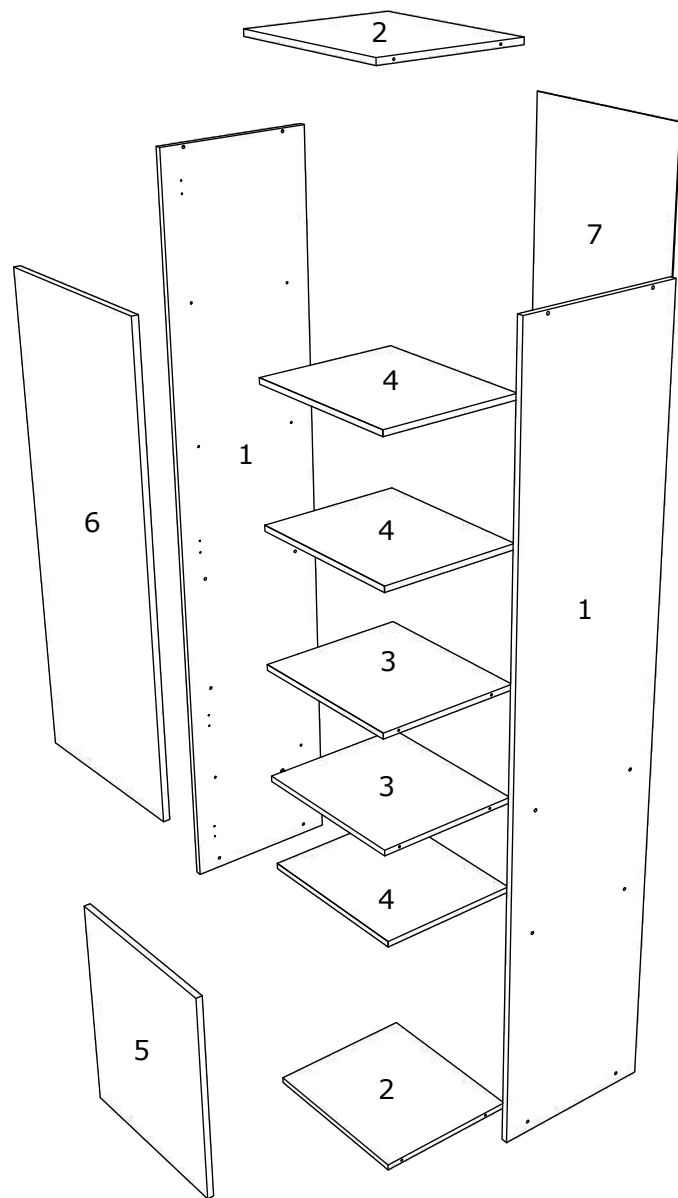

RO INSTRUCTIUNI DE ASAMBLARE - **DULAP MALMO 2 USI - 500 x 2000 x 420 MM**

EN ASSEMBLY INSTRUCTIONS - **MALMO 2 DOOR WARDROBE - 500 x 2000 x 420 MM**

RO

NUMAR	LUNGIME	LATIME	BUC	CULOARE
1	2000	420	2	CULOARE1
2	468	400	2	CULOARE1
3	468	400	2	CULOARE1
4	468	392	3	CULOARE1
5	544	464	1	CULOARE2
6	1130	464	1	CULOARE2
7	1976	496	1	PANOU SPATE

EN

NUMBER	LENGTH	WIDTH	PCS	COLOUR
1	2000	420	2	COLOUR1
2	468	400	2	COLOUR1
3	468	400	2	COLOUR1
4	468	392	3	COLOUR1
5	544	464	1	COLOUR2
6	1130	464	1	COLOUR2
7	1976	496	1	BACK PANNEL

A	7x50mm  x 16	B	 x 16	C	160 mm  x 2	D	 x 4	E	3.5 x 16 mm  x 20
F	 x 50	G	 x 1	H	M4 x 20mm  x 4	I	 x 12	J	3.5 x 25 mm  x 4
K	 x 2	L	 4x	M	8 mm  x 2	N	 x 2	O	6x 80 mm  x 2

EN

NUMBER	LENGHT	WIDTH	PCS	COLOUR
1	2000	420	2	COLOUR1
2	468	400	2	COLOUR1
3	468	400	2	COLOUR1
4	468	392	3	COLOUR1
5	544	464	1	COLOUR2
6	1130	464	1	COLOUR2
7	1976	496	1	BACK PANNEL

1

2

3

OR

4