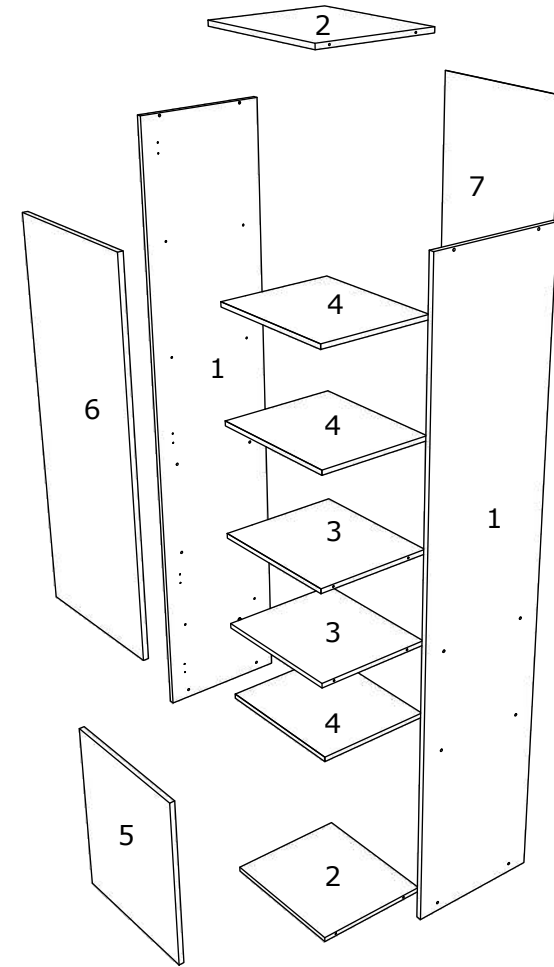

RO INSTRUCTIUNI DE ASAMBLARE - **DULAP MALMO 2 USI - 500 x 2000 x 420 MM**

EN ASSEMBLY INSTRUCTIONS - **MALMO 2 DOOR WARDROBE - 500 x 2000 x 420 MM**

RO

NUMAR	LUNGIME	LATIME	BUC	CULOARE
1	2000	420	2	CULOARE1
2	468	400	2	CULOARE1
3	468	400	2	CULOARE1
4	468	392	3	CULOARE1
5	544	464	1	CULOARE2
6	1130	464	1	CULOARE2
7	1976	496	1	PANOU SPATE

EN

NUMBER	LENGTH	WIDTH	PCS	COLOUR
1	2000	420	2	COLOUR1
2	468	400	2	COLOUR1
3	468	400	2	COLOUR1
4	468	392	3	COLOUR1
5	544	464	1	COLOUR2
6	1130	464	1	COLOUR2
7	1976	496	1	BACK PANNEL

A	7x50mm  x 16	B	 x 16	C	160 mm  x 2	D	 x 4	E	3.5 x 16 mm  x 20
F	 x 50	G	 x 1	H	M4 x 20mm  x 4	I	 x 12	J	3.5 x 25 mm  x 4
K	 x 2	L	 4x	M	8 mm  x 2	N	 x 2	O	6x 80 mm  x 2

EN

NUMBER	LENGHT	WIDTH	PCS	COLOUR
1	2000	420	2	COLOUR1
2	468	400	2	COLOUR1
3	468	400	2	COLOUR1
4	468	392	3	COLOUR1
5	544	464	1	COLOUR2
6	1130	464	1	COLOUR2
7	1976	496	1	BACK PANNEL

1

2

3

OR

4