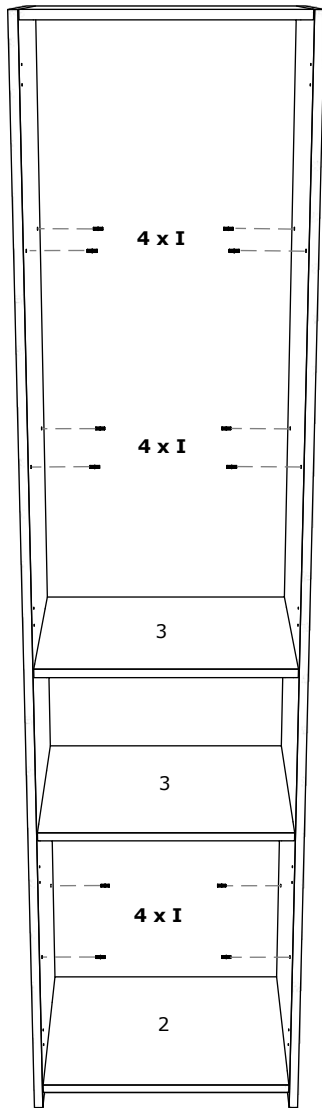

RO INSTRUCTIUNI DE ASAMBLARE - **DULAP MALMO 2 USI - 500 x 2000 x 420 MM**

EN ASSEMBLY INSTRUCTIONS - **MALMO 2 DOOR WARDROBE - 500 x 2000 x 420 MM**

RO

NUMAR	LUNGIME	LATIME	BUC	CULOARE
1	2000	420	2	CULOARE1
2	468	400	2	CULOARE1
3	468	400	2	CULOARE1
4	468	392	3	CULOARE1
5	544	464	1	CULOARE2
6	1130	464	1	CULOARE2
7	1976	496	1	PANOU SPATE

EN

NUMBER	LENGTH	WIDTH	PCS	COLOUR
1	2000	420	2	COLOUR1
2	468	400	2	COLOUR1
3	468	400	2	COLOUR1
4	468	392	3	COLOUR1
5	544	464	1	COLOUR2
6	1130	464	1	COLOUR2
7	1976	496	1	BACK PANNEL

A	7x50mm  x 16	B	 x 16	C	160 mm  x 2	D	 x 4	E	3.5 x 16 mm  x 20
F	 x 50	G	 x 1	H	M4 x 20mm  x 4	I	 x 12	J	3.5 x 25 mm  x 4
K	 x 2	L	 4x	M	8 mm  x 2	N	 x 2	O	6x 80 mm  x 2

EN

NUMBER	LENGHT	WIDTH	PCS	COLOUR
1	2000	420	2	COLOUR1
2	468	400	2	COLOUR1
3	468	400	2	COLOUR1
4	468	392	3	COLOUR1
5	544	464	1	COLOUR2
6	1130	464	1	COLOUR2
7	1976	496	1	BACK PANNEL

1

2

3

OR

4