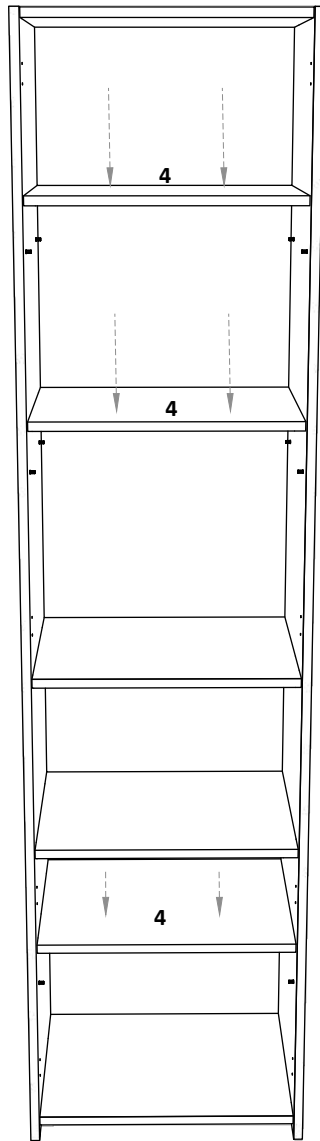

RO INSTRUCTIUNI DE ASAMBLARE - **DULAP MALMO 2 USI - 500 x 2000 x 420 MM**

EN ASSEMBLY INSTRUCTIONS - **MALMO 2 DOOR WARDROBE - 500 x 2000 x 420 MM**

RO

NUMAR	LUNGIME	LATIME	BUC	CULOARE
1	2000	420	2	CULOARE1
2	468	400	2	CULOARE1
3	468	400	2	CULOARE1
4	468	392	3	CULOARE1
5	544	464	1	CULOARE2
6	1130	464	1	CULOARE2
7	1976	496	1	PANOU SPATE

EN

NUMBER	LENGTH	WIDTH	PCS	COLOUR
1	2000	420	2	COLOUR1
2	468	400	2	COLOUR1
3	468	400	2	COLOUR1
4	468	392	3	COLOUR1
5	544	464	1	COLOUR2
6	1130	464	1	COLOUR2
7	1976	496	1	BACK PANNEL

A	7x50mm  x 16	B	 x 16	C	160 mm  x 2	D	 x 4	E	3.5 x 16 mm  x 20
F	 x 50	G	 x 1	H	M4 x 20mm  x 4	I	 x 12	J	3.5 x 25 mm  x 4
K	 x 2	L	 4x	M	8 mm  x 2	N	 x 2	O	6x 80 mm  x 2

EN

NUMBER	LENGHT	WIDTH	PCS	COLOUR
1	2000	420	2	COLOUR1
2	468	400	2	COLOUR1
3	468	400	2	COLOUR1
4	468	392	3	COLOUR1
5	544	464	1	COLOUR2
6	1130	464	1	COLOUR2
7	1976	496	1	BACK PANNEL

1

2

3

OR

4