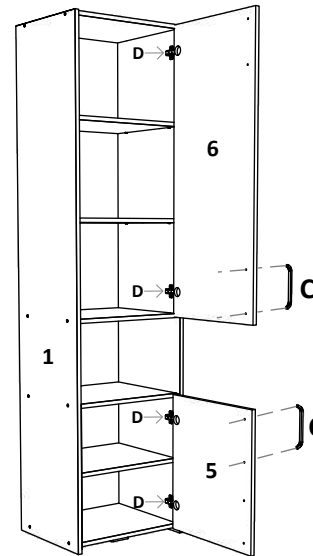

RO INSTRUCTIUNI DE ASAMBLARE - **DULAP MALMO 2 USI - 500 x 2000 x 420 MM**

EN ASSEMBLY INSTRUCTIONS - **MALMO 2 DOOR WARDROBE - 500 x 2000 x 420 MM**

RO

NUMAR	LUNGIME	LATIME	BUC	CULOARE
1	2000	420	2	CULOARE1
2	468	400	2	CULOARE1
3	468	400	2	CULOARE1
4	468	392	3	CULOARE1
5	544	464	1	CULOARE2
6	1130	464	1	CULOARE2
7	1976	496	1	PANOU SPATE

EN

NUMBER	LENGTH	WIDTH	PCS	COLOUR
1	2000	420	2	COLOUR1
2	468	400	2	COLOUR1
3	468	400	2	COLOUR1
4	468	392	3	COLOUR1
5	544	464	1	COLOUR2
6	1130	464	1	COLOUR2
7	1976	496	1	BACK PANNEL

A	7x50mm  x 16	B	 x 16	C	160 mm  x 2	D	 x 4	E	3.5 x 16 mm  x 20
F	 x 50	G	 x 1	H	M4 x 20mm  x 4	I	 x 12	J	3.5 x 25 mm  x 4
K	 x 2	L	 4x	M	8 mm  x 2	N	 x 2	O	6x 80 mm  x 2

EN

NUMBER	LENGHT	WIDTH	PCS	COLOUR
1	2000	420	2	COLOUR1
2	468	400	2	COLOUR1
3	468	400	2	COLOUR1
4	468	392	3	COLOUR1
5	544	464	1	COLOUR2
6	1130	464	1	COLOUR2
7	1976	496	1	BACK PANNEL

1

2

3

OR

4