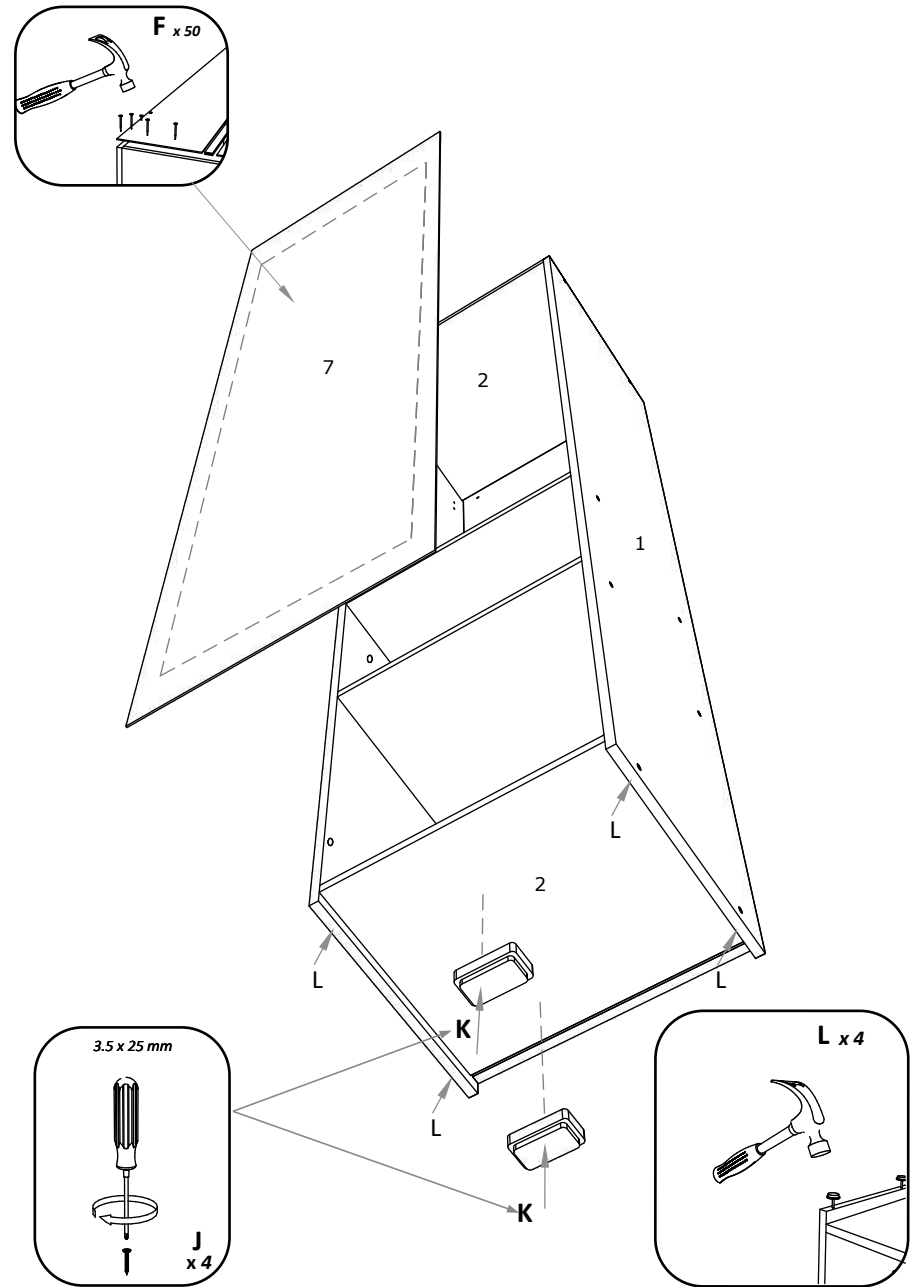

RO INSTRUCTIUNI DE ASAMBLARE - **DULAP MALMO 2 USI - 500 x 2000 x 420 MM**

EN ASSEMBLY INSTRUCTIONS - **MALMO 2 DOOR WARDROBE - 500 x 2000 x 420 MM**

RO

NUMAR	LUNGIME	LATIME	BUC	CULOARE
1	2000	420	2	CULOARE1
2	468	400	2	CULOARE1
3	468	400	2	CULOARE1
4	468	392	3	CULOARE1
5	544	464	1	CULOARE2
6	1130	464	1	CULOARE2
7	1976	496	1	PANOU SPATE

EN

NUMBER	LENGTH	WIDTH	PCS	COLOUR
1	2000	420	2	COLOUR1
2	468	400	2	COLOUR1
3	468	400	2	COLOUR1
4	468	392	3	COLOUR1
5	544	464	1	COLOUR2
6	1130	464	1	COLOUR2
7	1976	496	1	BACK PANNEL

A	7x50mm  x 16	B	 x 16	C	160 mm  x 2	D	 x 4	E	3.5 x 16 mm  x 20
F	 x 50	G	 x 1	H	M4 x 20mm  x 4	I	 x 12	J	3.5 x 25 mm  x 4
K	 x 2	L	 4x	M	8 mm  x 2	N	 x 2	O	6x 80 mm  x 2

EN

NUMBER	LENGHT	WIDTH	PCS	COLOUR
1	2000	420	2	COLOUR1
2	468	400	2	COLOUR1
3	468	400	2	COLOUR1
4	468	392	3	COLOUR1
5	544	464	1	COLOUR2
6	1130	464	1	COLOUR2
7	1976	496	1	BACK PANNEL

1

2

3

OR

4