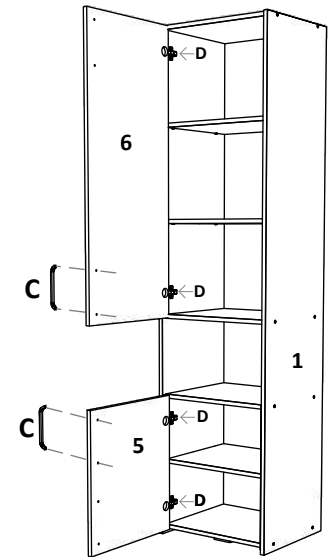

RO INSTRUCTIUNI DE ASAMBLARE - **DULAP MALMO 2 USI - 500 x 2000 x 420 MM**

EN ASSEMBLY INSTRUCTIONS - **MALMO 2 DOOR WARDROBE - 500 x 2000 x 420 MM**

RO

NUMAR	LUNGIME	LATIME	BUC	CULOARE
1	2000	420	2	CULOARE1
2	468	400	2	CULOARE1
3	468	400	2	CULOARE1
4	468	392	3	CULOARE1
5	544	464	1	CULOARE2
6	1130	464	1	CULOARE2
7	1976	496	1	PANOU SPATE

EN

NUMBER	LENGTH	WIDTH	PCS	COLOUR
1	2000	420	2	COLOUR1
2	468	400	2	COLOUR1
3	468	400	2	COLOUR1
4	468	392	3	COLOUR1
5	544	464	1	COLOUR2
6	1130	464	1	COLOUR2
7	1976	496	1	BACK PANNEL

A	7x50mm  x 16	B	 x 16	C	160 mm  x 2	D	 x 4	E	3.5 x 16 mm  x 20
F	 x 50	G	 x 1	H	M4 x 20mm  x 4	I	 x 12	J	3.5 x 25 mm  x 4
K	 x 2	L	 4x	M	8 mm  x 2	N	 x 2	O	6x 80 mm  x 2

EN

NUMBER	LENGHT	WIDTH	PCS	COLOUR
1	2000	420	2	COLOUR1
2	468	400	2	COLOUR1
3	468	400	2	COLOUR1
4	468	392	3	COLOUR1
5	544	464	1	COLOUR2
6	1130	464	1	COLOUR2
7	1976	496	1	BACK PANNEL

1

2

3

OR

4