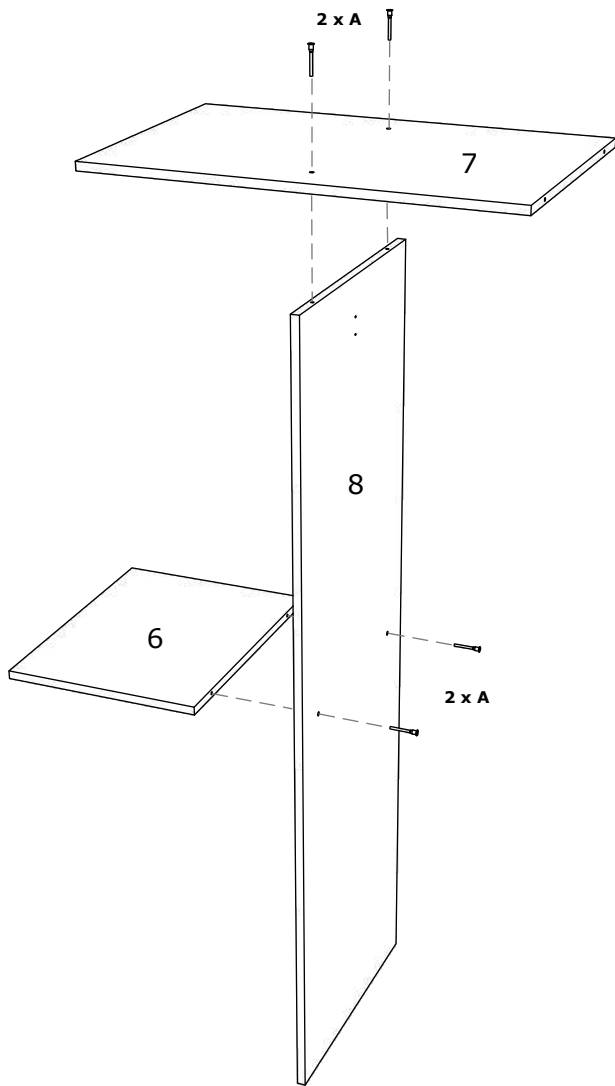

RO INSTRUCTIUNI DE ASAMBLARE - **DULAP MALMO 2 USI CU POLITE - 810 x 520 x 2000 MM**

EN ASSEMBLY INSTRUCTIONS - **MALMO WARDROBE 2 DOORS WITH SHELVES - 810 x 520 x 2000 MM**

RO

NUMAR	LUNGIME	LATIME	BUC	CULOARE
1	2000	520	1	CULOARE1
2	2000	520	1	CULOARE1
3	778	500	1	CULOARE1
4	778	500	1	CULOARE1
5	381	492	2	CULOARE1
6	381	500	1	CULOARE1
7	778	500	1	CULOARE1
8	1532	500	1	CULOARE1
9	1980	386	2	CULOARE2
10	1976	401	2	PANOU SPATE

EN

NUMBER	LENGHT	WIDTH	PCS	COLOUR
1	2000	520	1	COLOUR1
2	2000	520	1	COLOUR1
3	778	500	1	COLOUR1
4	778	500	1	COLOUR1
5	381	492	2	COLOUR1
6	381	500	1	COLOUR1
7	778	500	1	COLOUR1
8	1532	500	1	COLOUR1
9	1980	386	2	COLOUR2
10	1976	401	2	BACK PANNEL

A	7x50mm  x 20	B	 x 16	C	160 mm  x 2	D	 x 6	E	3.5 x 16 mm  x 28
F	 x 4	G	 x 56	H	 x 1	I	M4 x 20mm  x 4	J	 L=396 MM x 1
K	L=370 MM  x 1	L	 x 2	M	 x 2	N	3.5 x 25 mm  x 4	O	 8x

EN

NUMBER	LENGHT	WIDTH	PCS	COLOUR
1	2000	520	1	COLOUR1
2	2000	520	1	COLOUR1
3	778	500	1	COLOUR1
4	778	500	1	COLOUR1
5	381	492	2	COLOUR1
6	381	500	1	COLOUR1
7	778	500	1	COLOUR1
8	1532	500	1	COLOUR1
9	1980	386	2	COLOUR2
10	1976	401	2	BACK PANNEL