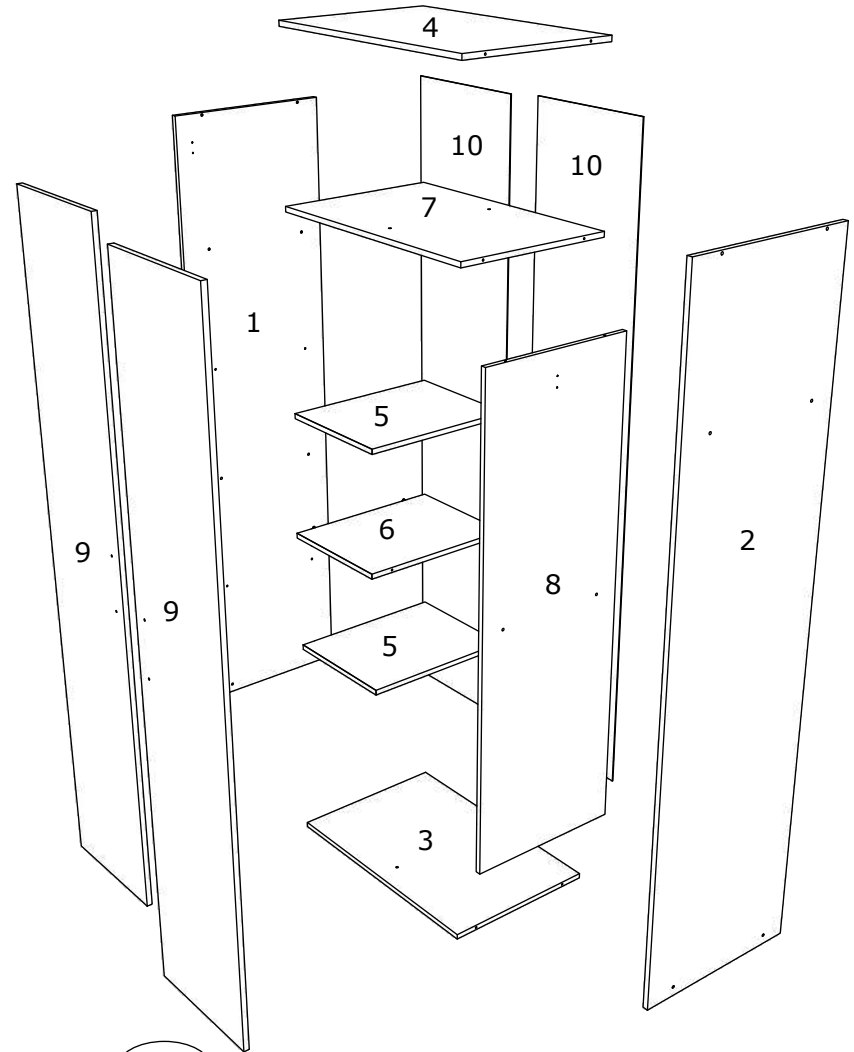

RO INSTRUCTIUNI DE ASAMBLARE - **DULAP MALMO 2 USI CU POLITE - 810 x 520 x 2000 MM**

EN ASSEMBLY INSTRUCTIONS - **MALMO WARDROBE 2 DOORS WITH SHELVES - 810 x 520 x 2000 MM**

RO

NUMAR	LUNGIME	LATIME	BUC	CULOARE
1	2000	520	1	CULOARE1
2	2000	520	1	CULOARE1
3	778	500	1	CULOARE1
4	778	500	1	CULOARE1
5	381	492	2	CULOARE1
6	381	500	1	CULOARE1
7	778	500	1	CULOARE1
8	1532	500	1	CULOARE1
9	1980	386	2	CULOARE2
10	1976	401	2	PANOU SPATE

EN

NUMBER	LENGHT	WIDTH	PCS	COLOUR
1	2000	520	1	COLOUR1
2	2000	520	1	COLOUR1
3	778	500	1	COLOUR1
4	778	500	1	COLOUR1
5	381	492	2	COLOUR1
6	381	500	1	COLOUR1
7	778	500	1	COLOUR1
8	1532	500	1	COLOUR1
9	1980	386	2	COLOUR2
10	1976	401	2	BACK PANNEL

A	7x50mm  x 20	B	 x 16	C	160 mm  x 2	D	 x 6	E	3.5 x 16 mm  x 28
F	 x 4	G	 x 56	H	 x 1	I	M4 x 20mm  x 4	J	 L=396 MM x 1
K	L=370 MM  x 1	L	 x 2	M	 x 2	N	3.5 x 25 mm  x 4	O	 8x

EN

NUMBER	LENGHT	WIDTH	PCS	COLOUR
1	2000	520	1	COLOUR1
2	2000	520	1	COLOUR1
3	778	500	1	COLOUR1
4	778	500	1	COLOUR1
5	381	492	2	COLOUR1
6	381	500	1	COLOUR1
7	778	500	1	COLOUR1
8	1532	500	1	COLOUR1
9	1980	386	2	COLOUR2
10	1976	401	2	BACK PANNEL

1

2

3

4