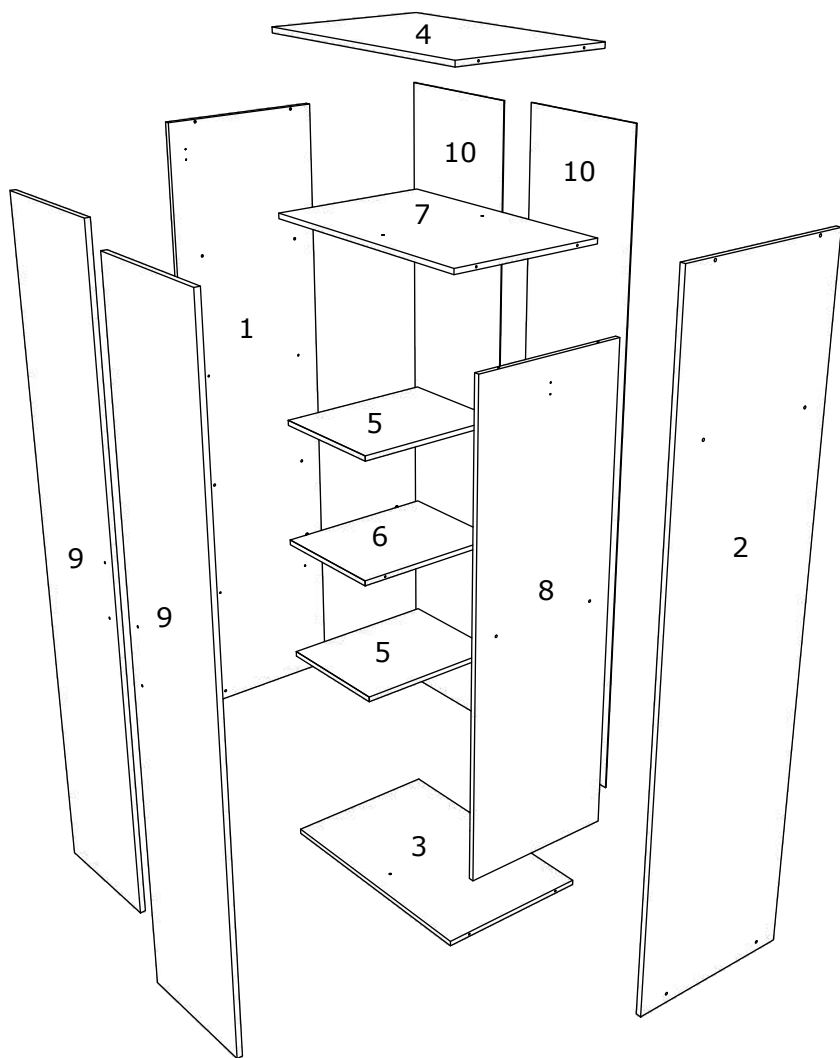

RO INSTRUCTIUNI DE ASAMBLARE - **DULAP MALMO 2 USI CU POLITE - 810 x 520 x 2000 MM**

EN ASSEMBLY INSTRUCTIONS - **MALMO WARDROBE 2 DOORS WITH SHELVES - 810 x 520 x 2000 MM**

RO

NUMAR	LUNGIME	LATIME	BUC	CULOARE
1	2000	520	1	CULOARE1
2	2000	520	1	CULOARE1
3	778	500	1	CULOARE1
4	778	500	1	CULOARE1
5	381	492	2	CULOARE1
6	381	500	1	CULOARE1
7	778	500	1	CULOARE1
8	1532	500	1	CULOARE1
9	1980	386	2	CULOARE2
10	1976	401	2	PANOU SPATE

EN

NUMBER	LENGHT	WIDTH	PCS	COLOUR
1	2000	520	1	COLOUR1
2	2000	520	1	COLOUR1
3	778	500	1	COLOUR1
4	778	500	1	COLOUR1
5	381	492	2	COLOUR1
6	381	500	1	COLOUR1
7	778	500	1	COLOUR1
8	1532	500	1	COLOUR1
9	1980	386	2	COLOUR2
10	1976	401	2	BACK PANNEL

A	7x50mm  x 20	B	 x 16	C	160 mm  x 2	D	 x 6	E	3.5 x 16 mm  x 28
F	 x 4	G	 x 56	H	 x 1	I	M4 x 20mm  x 4	J	 L=396 MM x 1
K	L=370 MM  x 1	L	 x 2	M	 x 2	N	3.5 x 25 mm  x 4	O	 8x

EN

NUMBER	LENGHT	WIDTH	PCS	COLOUR
1	2000	520	1	COLOUR1
2	2000	520	1	COLOUR1
3	778	500	1	COLOUR1
4	778	500	1	COLOUR1
5	381	492	2	COLOUR1
6	381	500	1	COLOUR1
7	778	500	1	COLOUR1
8	1532	500	1	COLOUR1
9	1980	386	2	COLOUR2
10	1976	401	2	BACK PANNEL

1

2

3

4