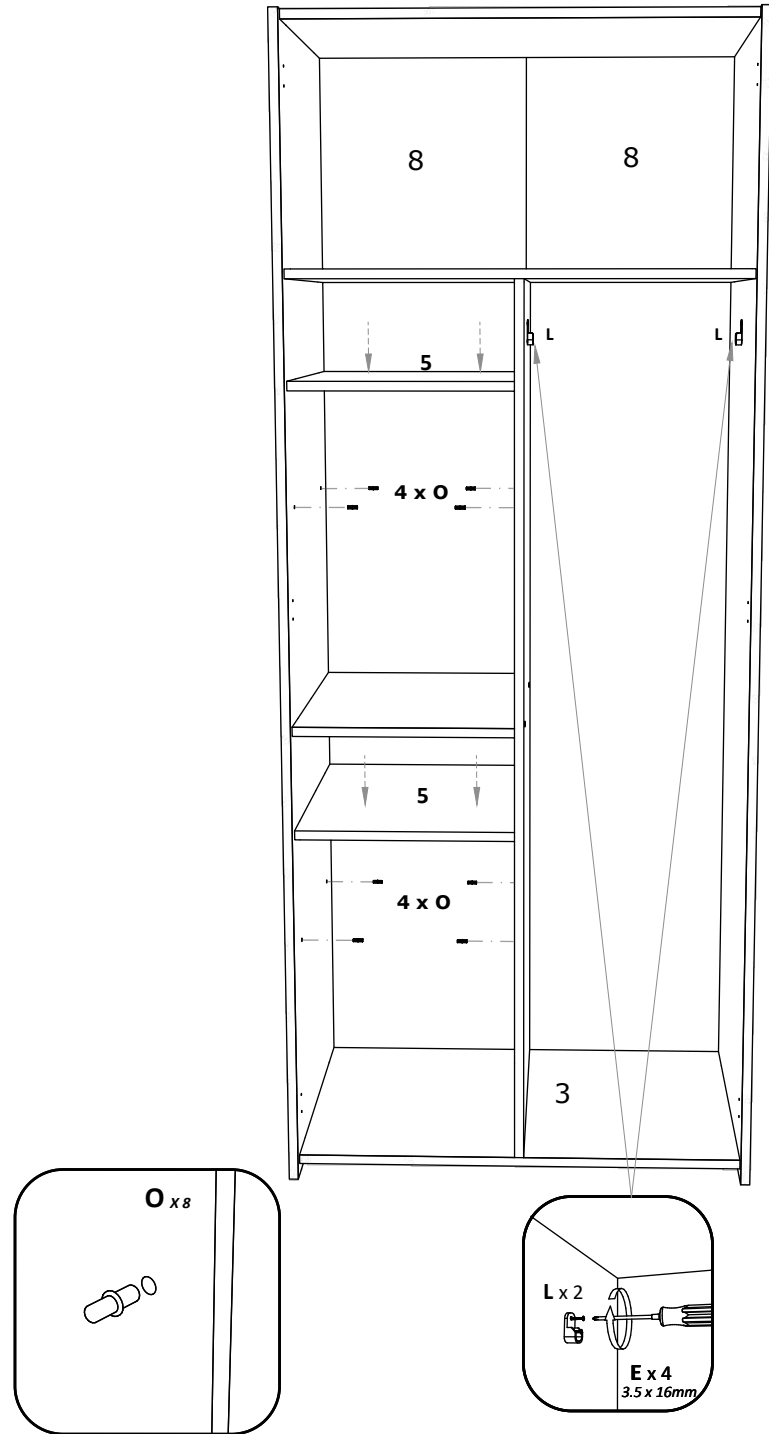

RO INSTRUCTIUNI DE ASAMBLARE - **DULAP MALMO 2 USI CU POLITE - 810 x 520 x 2000 MM**

EN ASSEMBLY INSTRUCTIONS - **MALMO WARDROBE 2 DOORS WITH SHELVES - 810 x 520 x 2000 MM**

RO

NUMAR	LUNGIME	LATIME	BUC	CULOARE
1	2000	520	1	CULOARE1
2	2000	520	1	CULOARE1
3	778	500	1	CULOARE1
4	778	500	1	CULOARE1
5	381	492	2	CULOARE1
6	381	500	1	CULOARE1
7	778	500	1	CULOARE1
8	1532	500	1	CULOARE1
9	1980	386	2	CULOARE2
10	1976	401	2	PANOU SPATE

EN

NUMBER	LENGHT	WIDTH	PCS	COLOUR
1	2000	520	1	COLOUR1
2	2000	520	1	COLOUR1
3	778	500	1	COLOUR1
4	778	500	1	COLOUR1
5	381	492	2	COLOUR1
6	381	500	1	COLOUR1
7	778	500	1	COLOUR1
8	1532	500	1	COLOUR1
9	1980	386	2	COLOUR2
10	1976	401	2	BACK PANNEL

A	7x50mm  x 20	B	 x 16	C	160 mm  x 2	D	 x 6	E	3.5 x 16 mm  x 28
F	 x 4	G	 x 56	H	 x 1	I	M4 x 20mm  x 4	J	 L=396 MM x 1
K	L=370 MM  x 1	L	 x 2	M	 x 2	N	3.5 x 25 mm  x 4	O	 8x

EN

NUMBER	LENGHT	WIDTH	PCS	COLOUR
1	2000	520	1	COLOUR1
2	2000	520	1	COLOUR1
3	778	500	1	COLOUR1
4	778	500	1	COLOUR1
5	381	492	2	COLOUR1
6	381	500	1	COLOUR1
7	778	500	1	COLOUR1
8	1532	500	1	COLOUR1
9	1980	386	2	COLOUR2
10	1976	401	2	BACK PANNEL

1

2

3

4