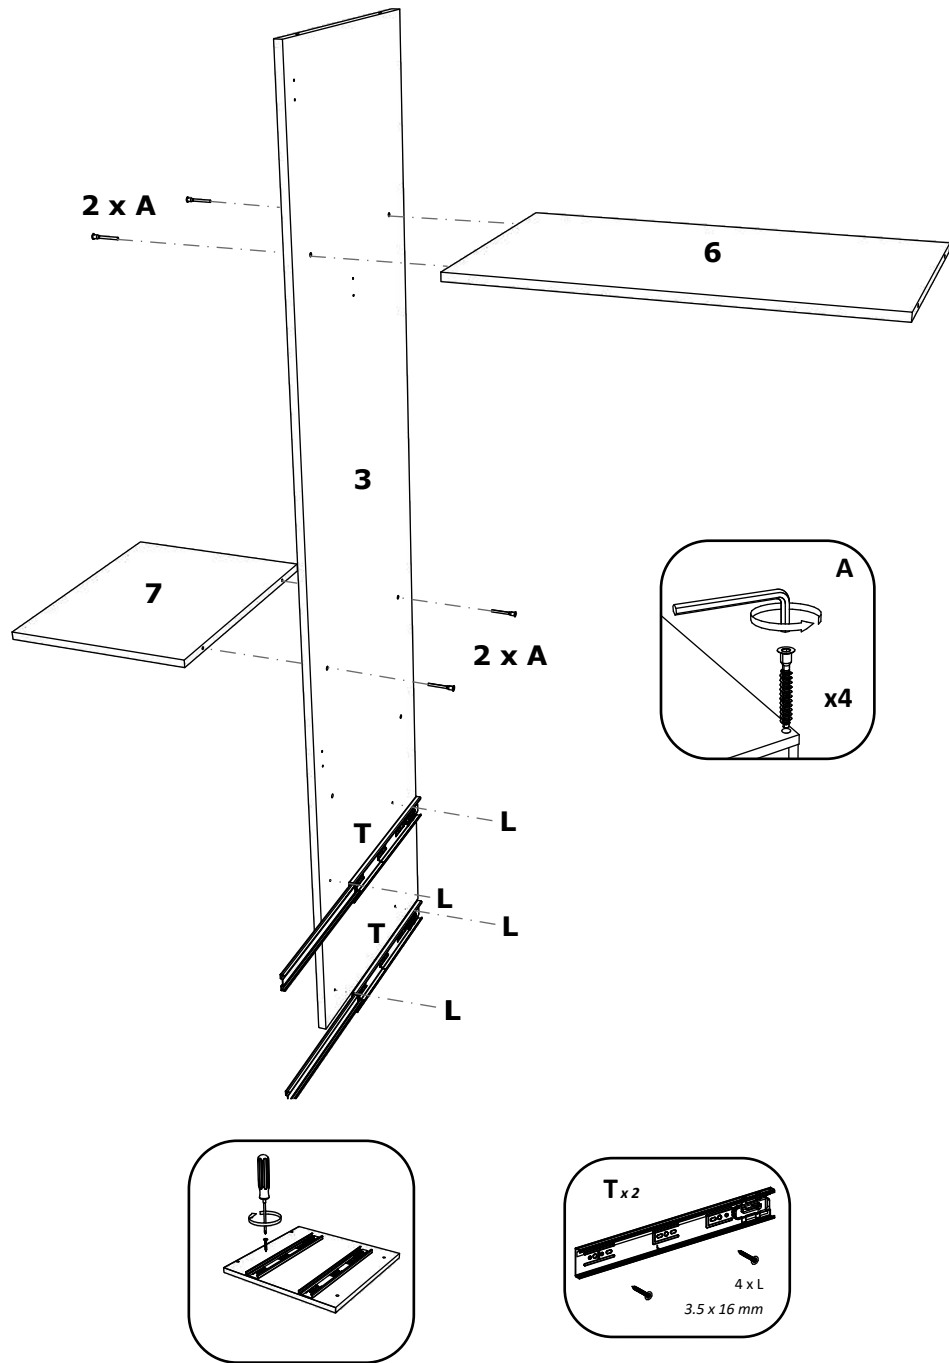

RO INSTRUCTIUNI DE ASAMBLARE - **DULAP MALMO 3 USI 2 SERTARE** - 1200 x 520 x 2000 MM

EN ASSEMBLY INSTRUCTIONS - **MALMO WARDROBE 3 DOORS 2 DRAWERS** - 1200 x 520 x 2000 MM

RO

NUMAR	LUNGIME	LATIME	BUC	CULOARE
1	2000	520	2	CULOARE1
2	1168	500	2	CULOARE1
3	1948	500	1	CULOARE1
4	492	500	1	CULOARE1
5	385	500	1	CULOARE1
6	770	500	1	CULOARE1
7	382	500	1	CULOARE1
8	382	492	3	CULOARE1
9	312	120	4	CULOARE1
10	450	120	4	CULOARE1
11	344	450	2	CULOARE1
12	1980	386	2	CULOARE2
13	1460	386	1	CULOARE2
14	258	386	2	CULOARE2
15	1976	404	2	PFL SPATE
16	1976	381	1	PFL SPATE

EN

NUMBER	LENGHT	WIDTH	PCS	COLOUR
1	2000	520	2	COLOUR1
2	1168	500	2	COLOUR1
3	1948	500	1	COLOUR1
4	492	500	1	COLOUR1
5	385	500	1	COLOUR1
6	770	500	1	COLOUR1
7	382	500	1	COLOUR1
8	382	492	3	COLOUR1
9	312	120	4	COLOUR1
10	450	120	4	COLOUR1
11	344	450	2	COLOUR1
12	1980	386	2	COLOUR2
13	1460	386	1	COLOUR2
14	258	386	2	COLOUR2
15	1976	404	2	BACK PANEL
16	1976	381	1	BACK PANEL

x2

EN

NUMBER	LENGHT	WIDTH	PCS	COLOUR
1	2000	520	2	COLOUR1
2	1168	500	2	COLOUR1
3	1948	500	1	COLOUR1
4	492	500	1	COLOUR1
5	385	500	1	COLOUR1
6	770	500	1	COLOUR1
7	382	500	1	COLOUR1
8	382	492	3	COLOUR1
9	312	120	4	COLOUR1
10	450	120	4	COLOUR1
11	344	450	2	COLOUR1
12	1980	386	2	COLOUR2
13	1460	386	1	COLOUR2
14	258	386	2	COLOUR2
15	1976	404	2	BACK PANEL
16	1976	381	1	BACK PANEL