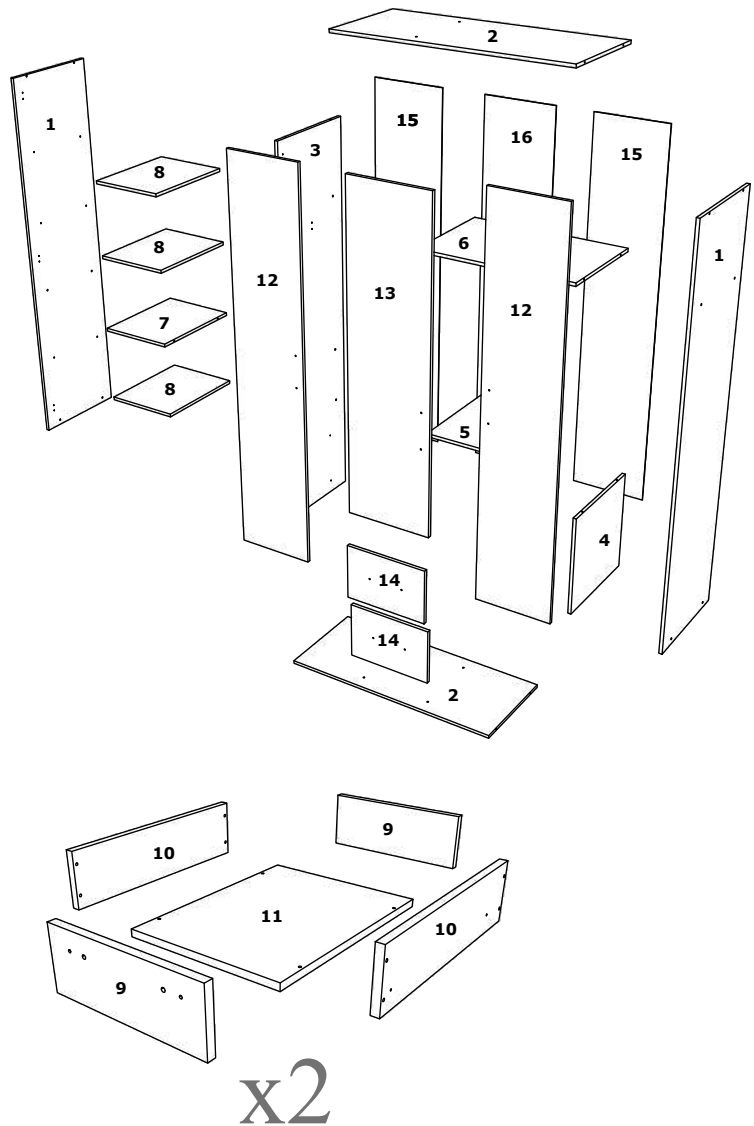

RO INSTRUCTIUNI DE ASAMBLARE - **DULAP MALMO 3 USI 2 SERTARE** - 1200 x 520 x 2000 MM

EN ASSEMBLY INSTRUCTIONS - **MALMO WARDROBE 3 DOORS 2 DRAWERS** - 1200 x 520 x 2000 MM

RO

NUMAR	LUNGIME	LATIME	BUC	CULOARE
1	2000	520	2	CULOARE1
2	1168	500	2	CULOARE1
3	1948	500	1	CULOARE1
4	492	500	1	CULOARE1
5	385	500	1	CULOARE1
6	770	500	1	CULOARE1
7	382	500	1	CULOARE1
8	382	492	3	CULOARE1
9	312	120	4	CULOARE1
10	450	120	4	CULOARE1
11	344	450	2	CULOARE1
12	1980	386	2	CULOARE2
13	1460	386	1	CULOARE2
14	258	386	2	CULOARE2
15	1976	404	2	PFL SPATE
16	1976	381	1	PFL SPATE

EN

NUMBER	LENGHT	WIDTH	PCS	COLOUR
1	2000	520	2	COLOUR1
2	1168	500	2	COLOUR1
3	1948	500	1	COLOUR1
4	492	500	1	COLOUR1
5	385	500	1	COLOUR1
6	770	500	1	COLOUR1
7	382	500	1	COLOUR1
8	382	492	3	COLOUR1
9	312	120	4	COLOUR1
10	450	120	4	COLOUR1
11	344	450	2	COLOUR1
12	1980	386	2	COLOUR2
13	1460	386	1	COLOUR2
14	258	386	2	COLOUR2
15	1976	404	2	BACK PANEL
16	1976	381	1	BACK PANEL

x2

EN

NUMBER	LENGHT	WIDTH	PCS	COLOUR
1	2000	520	2	COLOUR1
2	1168	500	2	COLOUR1
3	1948	500	1	COLOUR1
4	492	500	1	COLOUR1
5	385	500	1	COLOUR1
6	770	500	1	COLOUR1
7	382	500	1	COLOUR1
8	382	492	3	COLOUR1
9	312	120	4	COLOUR1
10	450	120	4	COLOUR1
11	344	450	2	COLOUR1
12	1980	386	2	COLOUR2
13	1460	386	1	COLOUR2
14	258	386	2	COLOUR2
15	1976	404	2	BACK PANEL
16	1976	381	1	BACK PANEL