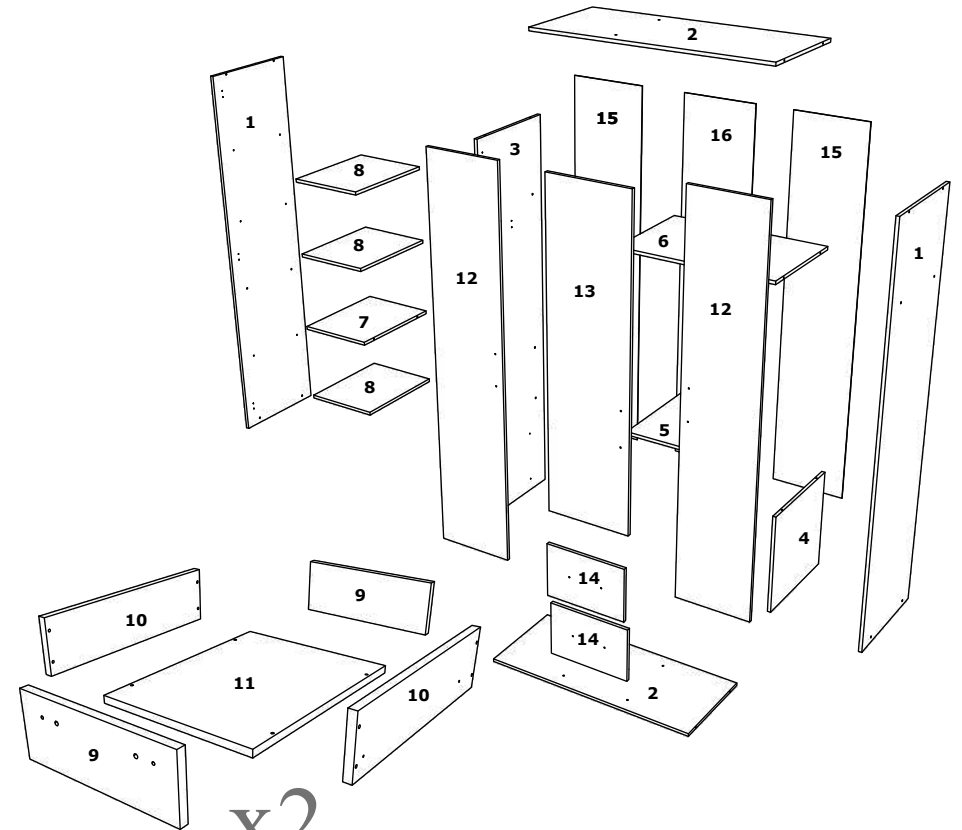

RO INSTRUCTIUNI DE ASAMBLARE - **DULAP MALMO 3 USI 2 SERTARE** - 1200 x 520 x 2000 MM

EN ASSEMBLY INSTRUCTIONS - **MALMO WARDROBE 3 DOORS 2 DRAWERS** - 1200 x 520 x 2000 MM

RO

NUMAR	LUNGIME	LATIME	BUC	CULOARE
1	2000	520	2	CULOARE1
2	1168	500	2	CULOARE1
3	1948	500	1	CULOARE1
4	492	500	1	CULOARE1
5	385	500	1	CULOARE1
6	770	500	1	CULOARE1
7	382	500	1	CULOARE1
8	382	492	3	CULOARE1
9	312	120	4	CULOARE1
10	450	120	4	CULOARE1
11	344	450	2	CULOARE1
12	1980	386	2	CULOARE2
13	1460	386	1	CULOARE2
14	258	386	2	CULOARE2
15	1976	404	2	PFL SPATE
16	1976	381	1	PFL SPATE

EN

NUMBER	LENGHT	WIDTH	PCS	COLOUR
1	2000	520	2	COLOUR1
2	1168	500	2	COLOUR1
3	1948	500	1	COLOUR1
4	492	500	1	COLOUR1
5	385	500	1	COLOUR1
6	770	500	1	COLOUR1
7	382	500	1	COLOUR1
8	382	492	3	COLOUR1
9	312	120	4	COLOUR1
10	450	120	4	COLOUR1
11	344	450	2	COLOUR1
12	1980	386	2	COLOUR2
13	1460	386	1	COLOUR2
14	258	386	2	COLOUR2
15	1976	404	2	BACK PANEL
16	1976	381	1	BACK PANEL

x2

EN

NUMBER	LENGHT	WIDTH	PCS	COLOUR
1	2000	520	2	COLOUR1
2	1168	500	2	COLOUR1
3	1948	500	1	COLOUR1
4	492	500	1	COLOUR1
5	385	500	1	COLOUR1
6	770	500	1	COLOUR1
7	382	500	1	COLOUR1
8	382	492	3	COLOUR1
9	312	120	4	COLOUR1
10	450	120	4	COLOUR1
11	344	450	2	COLOUR1
12	1980	386	2	COLOUR2
13	1460	386	1	COLOUR2
14	258	386	2	COLOUR2
15	1976	404	2	BACK PANEL
16	1976	381	1	BACK PANEL