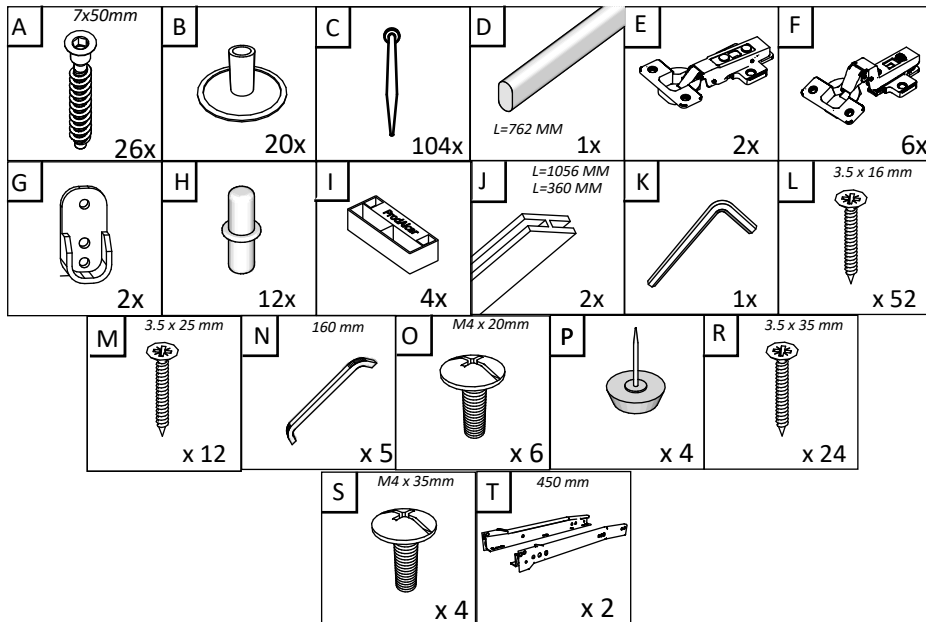

EN

NUMBER	LENGHT	WIDTH	PCS	COLOUR
1	2000	520	2	COLOUR1
2	1168	500	2	COLOUR1
3	1948	500	1	COLOUR1
4	492	500	1	COLOUR1
5	385	500	1	COLOUR1
6	770	500	1	COLOUR1
7	382	500	1	COLOUR1
8	382	492	3	COLOUR1
9	312	120	4	COLOUR1
10	450	120	4	COLOUR1
11	344	450	2	COLOUR1
12	1980	386	2	COLOUR2
13	1460	386	1	COLOUR2
14	258	386	2	COLOUR2
15	1976	404	2	BACK PANEL
16	1976	381	1	BACK PANEL

x2

EN

NUMBER	LENGHT	WIDTH	PCS	COLOUR
1	2000	520	2	COLOUR1
2	1168	500	2	COLOUR1
3	1948	500	1	COLOUR1
4	492	500	1	COLOUR1
5	385	500	1	COLOUR1
6	770	500	1	COLOUR1
7	382	500	1	COLOUR1
8	382	492	3	COLOUR1
9	312	120	4	COLOUR1
10	450	120	4	COLOUR1
11	344	450	2	COLOUR1
12	1980	386	2	COLOUR2
13	1460	386	1	COLOUR2
14	258	386	2	COLOUR2
15	1976	404	2	BACK PANEL
16	1976	381	1	BACK PANEL