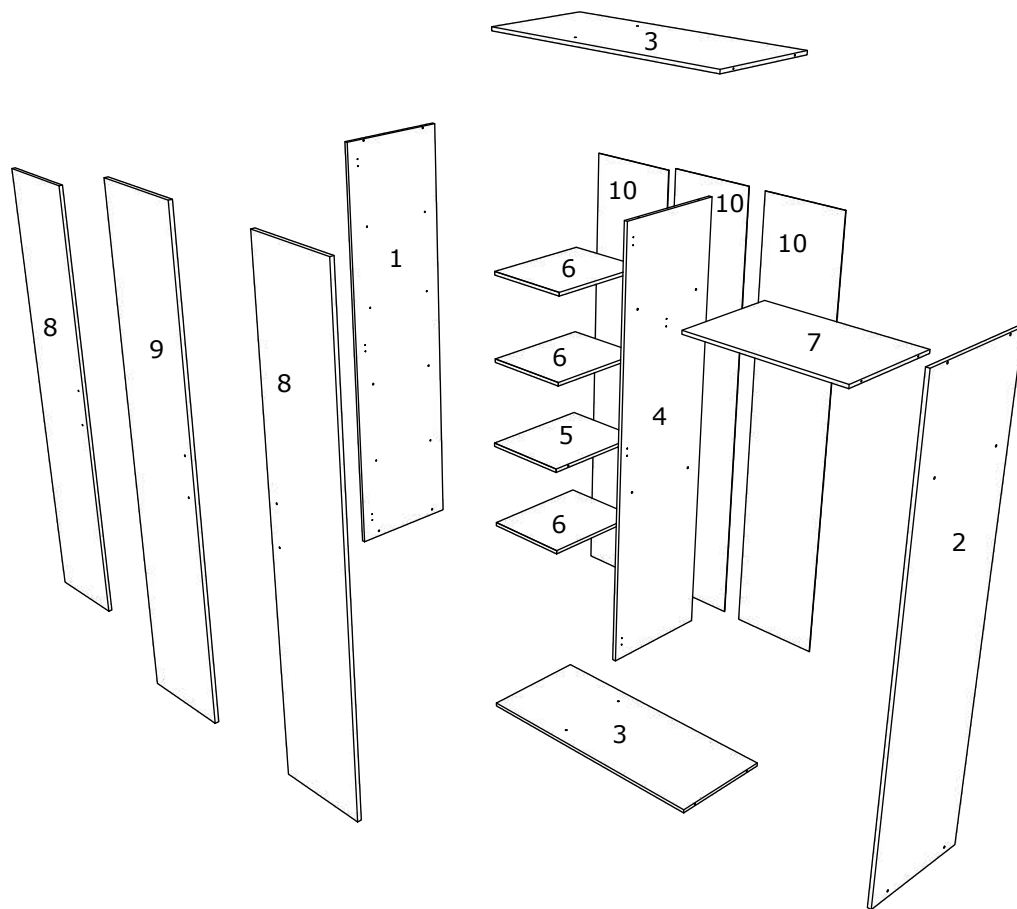

RO INSTRUCTIUNI DE ASAMBLARE - **DULAP MALMO 3 USI - 1200 x 520 x 2000 MM**

EN ASSEMBLY INSTRUCTIONS - **WARDROBE 3 DOORS - 1200 x 520 x 2000 MM**

RO

NUMAR	LUNGIME	LATIME	BUC	CULOARE
1	2000	520	1	CULOARE1
2	2000	520	1	CULOARE1
3	1168	500	2	CULOARE1
4	1948	500	1	CULOARE1
5	382	500	1	CULOARE1
6	382	492	3	CULOARE1
7	770	500	1	CULOARE1
8	1980	386	2	CULOARE2
9	1980	386	1	CULOARE2
10	1976	398	3	PFL SPATE

EN

NUMBER	LENGHT	WIDTH	PCS	COLOUR
1	2000	520	1	COLOUR1
2	2000	520	1	COLOUR1
3	1168	500	2	COLOUR1
4	1948	500	1	COLOUR1
5	382	500	1	COLOUR1
6	382	492	3	COLOUR1
7	770	500	1	COLOUR1
8	1980	386	2	COLOUR2
9	1980	386	1	COLOUR2
10	1976	398	3	BACK PANNEL

A	7x50mm	B		C		D	L = 764 mm	E		F	
	20x		16x		104x		1x		6x		3x
G		H		I		J	L = 1564 mm L = 360 mm	K		L	3.5 x 16 mm
	2x		12x		4x		2x		1x		x 40
M	3.5 x 25 mm	N	160 mm	O	M4 x 20mm	P					
	x 8		x 3		x 6		x 4				