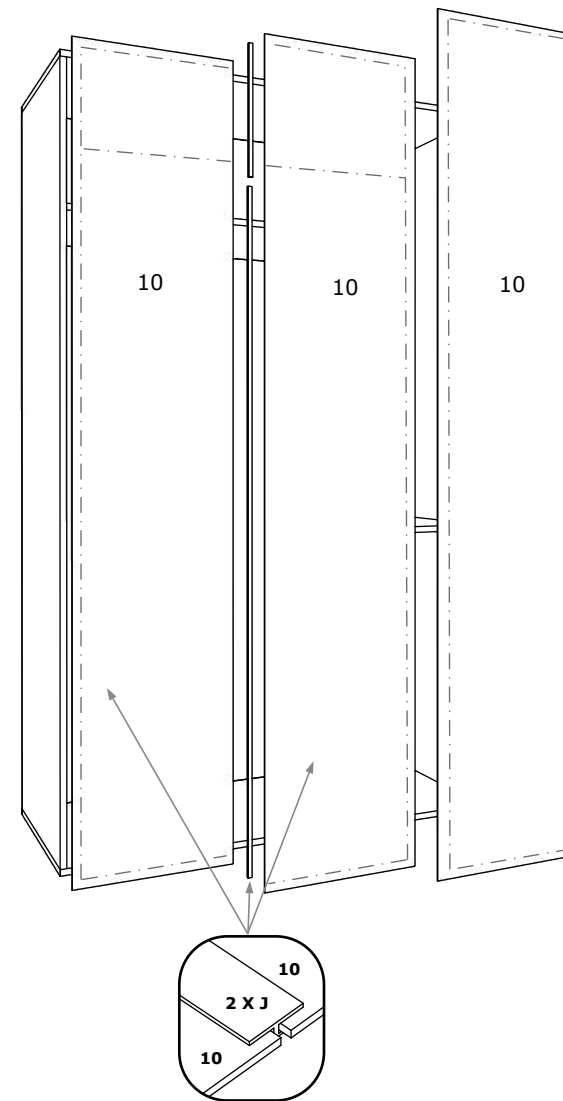

EN

NUMBER	LENGHT	WIDTH	PCS	COLOUR
1	2000	520	1	COLOUR1
2	2000	520	1	COLOUR1
3	1168	500	2	COLOUR1
4	1948	500	1	COLOUR1
5	382	500	1	COLOUR1
6	382	492	3	COLOUR1
7	770	500	1	COLOUR1
8	1980	386	2	COLOUR2
9	1980	386	1	COLOUR2
10	1976	398	3	BACK PANNEL

A	7x50mm	B		C		D	L = 764 mm	E		F	
	20x		16x		104x		1x		6x		3x
G		H		I		J	L = 1564 mm L = 360 mm	K		L	3.5 x 16 mm
	2x		12x		4x		2x		1x		x 40
M	3.5 x 25 mm	N	160 mm	O	M4 x 20mm	P					
	x 8		x 3		x 6		x 4				

1

2

3

4

5

6