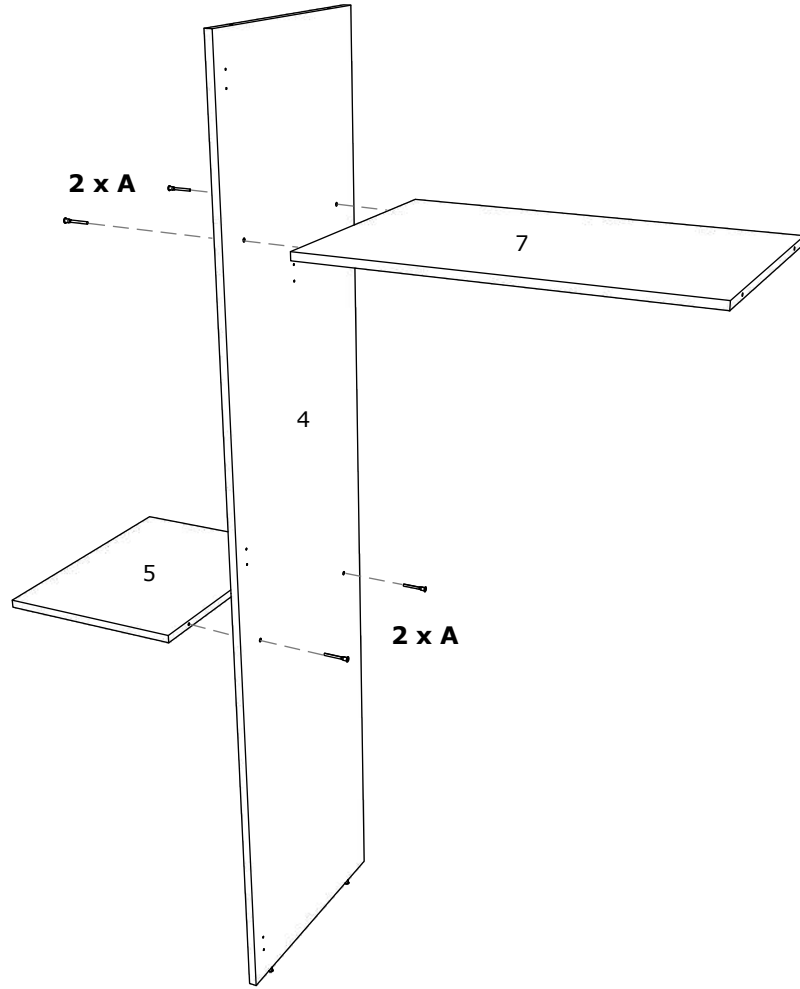

RO INSTRUCTIUNI DE ASAMBLARE - **DULAP MALMO 3 USI - 1200 x 520 x 2000 MM**

EN ASSEMBLY INSTRUCTIONS - **WARDROBE 3 DOORS - 1200 x 520 x 2000 MM**

RO

NUMAR	LUNGIME	LATIME	BUC	CULOARE
1	2000	520	1	CULOARE1
2	2000	520	1	CULOARE1
3	1168	500	2	CULOARE1
4	1948	500	1	CULOARE1
5	382	500	1	CULOARE1
6	382	492	3	CULOARE1
7	770	500	1	CULOARE1
8	1980	386	2	CULOARE2
9	1980	386	1	CULOARE2
10	1976	398	3	PFL SPATE

EN

NUMBER	LENGHT	WIDTH	PCS	COLOUR
1	2000	520	1	COLOUR1
2	2000	520	1	COLOUR1
3	1168	500	2	COLOUR1
4	1948	500	1	COLOUR1
5	382	500	1	COLOUR1
6	382	492	3	COLOUR1
7	770	500	1	COLOUR1
8	1980	386	2	COLOUR2
9	1980	386	1	COLOUR2
10	1976	398	3	BACK PANNEL

A	7x50mm	B		C		D	L = 764 mm	E		F	
	20x		16x		104x		1x		6x		3x
G		H		I		J	L = 1564 mm L = 360 mm	K		L	3.5 x 16 mm
	2x		12x		4x		2x		1x		x 40
M	3.5 x 25 mm	N	160 mm	O	M4 x 20mm	P					
	x 8		x 3		x 6		x 4				