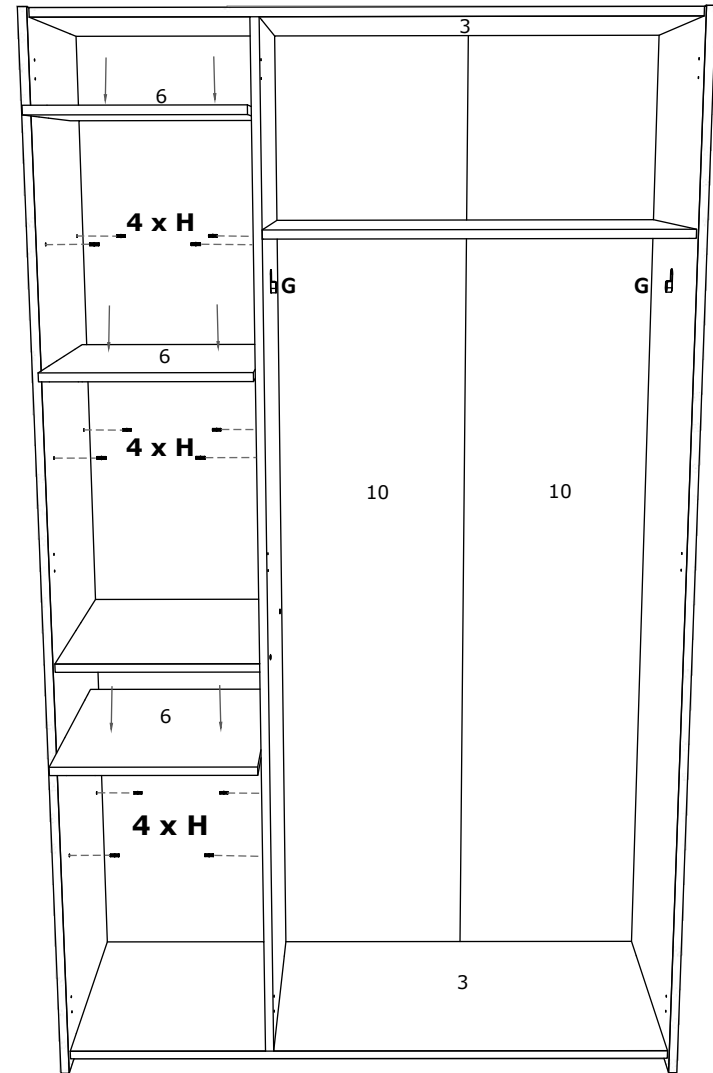

RO INSTRUCTIUNI DE ASAMBLARE - **DULAP MALMO 3 USI - 1200 x 520 x 2000 MM**

EN ASSEMBLY INSTRUCTIONS - **WARDROBE 3 DOORS - 1200 x 520 x 2000 MM**

RO

NUMAR	LUNGIME	LATIME	BUC	CULOARE
1	2000	520	1	CULOARE1
2	2000	520	1	CULOARE1
3	1168	500	2	CULOARE1
4	1948	500	1	CULOARE1
5	382	500	1	CULOARE1
6	382	492	3	CULOARE1
7	770	500	1	CULOARE1
8	1980	386	2	CULOARE2
9	1980	386	1	CULOARE2
10	1976	398	3	PFL SPATE

A	7x50mm	B		C		D	L = 764 mm	E		F	
	20x		16x		104x		1x		6x		3x
G		H		I		J	L = 1564 mm L = 360 mm	K		L	3.5 x 16 mm
	2x		12x		4x		2x		1x		x 40
M	3.5 x 25 mm	N	160 mm	O	M4 x 20mm	P					
	x 8		x 3		x 6		x 4				

EN

NUMBER	LENGHT	WIDTH	PCS	COLOUR
1	2000	520	1	COLOUR1
2	2000	520	1	COLOUR1
3	1168	500	2	COLOUR1
4	1948	500	1	COLOUR1
5	382	500	1	COLOUR1
6	382	492	3	COLOUR1
7	770	500	1	COLOUR1
8	1980	386	2	COLOUR2
9	1980	386	1	COLOUR2
10	1976	398	3	BACK PANNEL

1

2

3

4

5

6