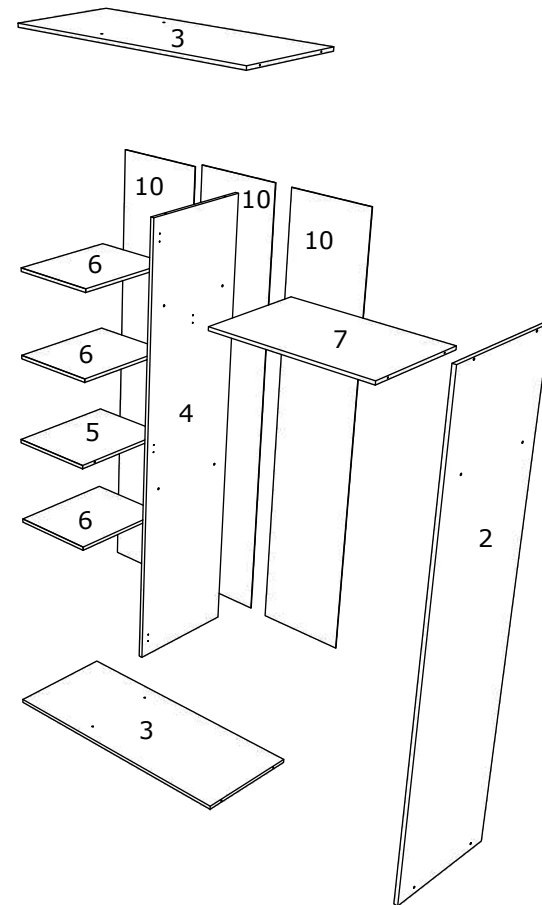

RO INSTRUCTIUNI DE ASAMBLARE - **DULAP MALMO 3 USI - 1200 x 520 x 2000 MM**

EN ASSEMBLY INSTRUCTIONS - **WARDROBE 3 DOORS - 1200 x 520 x 2000 MM**

RO

NUMAR	LUNGIME	LATIME	BUC	CULOARE
1	2000	520	1	CULOARE1
2	2000	520	1	CULOARE1
3	1168	500	2	CULOARE1
4	1948	500	1	CULOARE1
5	382	500	1	CULOARE1
6	382	492	3	CULOARE1
7	770	500	1	CULOARE1
8	1980	386	2	CULOARE2
9	1980	386	1	CULOARE2
10	1976	398	3	PFL SPATE

EN

NUMBER	LENGHT	WIDTH	PCS	COLOUR
1	2000	520	1	COLOUR1
2	2000	520	1	COLOUR1
3	1168	500	2	COLOUR1
4	1948	500	1	COLOUR1
5	382	500	1	COLOUR1
6	382	492	3	COLOUR1
7	770	500	1	COLOUR1
8	1980	386	2	COLOUR2
9	1980	386	1	COLOUR2
10	1976	398	3	BACK PANNEL

A	7x50mm	B		C		D	L = 764 mm	E		F	
	20x		16x		104x		1x		6x		3x
G		H		I		J	L = 1564 mm L = 360 mm	K		L	3.5 x 16 mm
	2x		12x		4x		2x		1x		x 40
M	3.5 x 25 mm	N	160 mm	O	M4 x 20mm	P					
	x 8		x 3		x 6		x 4				