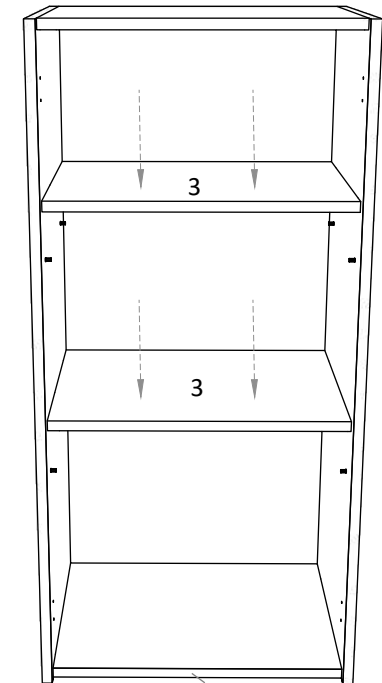

RO INSTRUCTIUNI DE ASAMBLARE - **SOLDAT MALMO 1 USA - 500 X 1040 X 420 MM**

EN ASSEMBLY INSTRUCTIONS - **MALMO WALL MOUNTED 1 DOOR CABINET - 500 X 1040 X 420 MM**

RO

NUMAR	LUNGIME	LATIME	BUC	CULOARE
1	1040	420	2	CULOARE1
2	468	400	2	CULOARE1
3	468	392	2	CULOARE1
4	1036	464	1	CULOARE2
5	1036	496	1	PFL SPATE

EN

NUMBER	LENGTH	WIDTH	PCS	COLOUR
1	1040	420	2	COLOUR1
2	468	400	2	COLOUR1
3	468	392	2	COLOUR1
4	1036	464	1	COLOUR2
5	1036	496	1	BACK PANNEL

A 7x50mm  x 8	B  x 8	C 3.5 x 16 mm  x 12	D  x 2	E  x 1
F  x 8	G  x 30	H 8 mm  x 2	I 6x80mm  x 2	J  x 2
K M4 x 20mm  x 2	L 160 mm  x 1			

EN

NUMBER	LENGTH	WIDTH	PCS	COLOUR
1	1040	420	2	COLOUR1
2	468	400	2	COLOUR1
3	468	392	2	COLOUR1
4	1036	464	1	COLOUR2
5	1036	496	1	BACK PANNEL

1

2

3

4

5