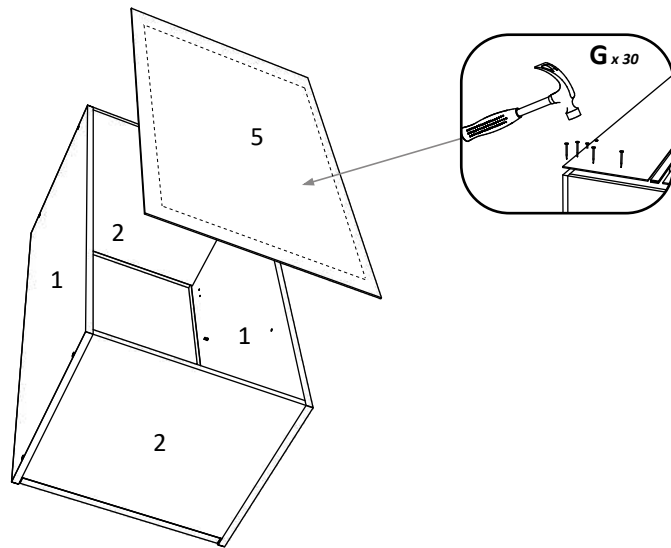

RO INSTRUCTIUNI DE ASAMBLARE - **SOLDAT MALMO 1 USA - 500 X 1040 X 420 MM**

EN ASSEMBLY INSTRUCTIONS - **MALMO WALL MOUNTED 1 DOOR CABINET - 500 X 1040 X 420 MM**

RO

NUMAR	LUNGIME	LATIME	BUC	CULOARE
1	1040	420	2	CULOARE1
2	468	400	2	CULOARE1
3	468	392	2	CULOARE1
4	1036	464	1	CULOARE2
5	1036	496	1	PFL SPATE

EN

NUMBER	LENGTH	WIDTH	PCS	COLOUR
1	1040	420	2	COLOUR1
2	468	400	2	COLOUR1
3	468	392	2	COLOUR1
4	1036	464	1	COLOUR2
5	1036	496	1	BACK PANNEL

A 7x50mm  x 8	B  x 8	C 3.5 x 16 mm  x 12	D  x 2	E  x 1
F  x 8	G  x 30	H 8 mm  x 2	I 6x80mm  x 2	J  x 2
K M4 x 20mm  x 2	L 160 mm  x 1			

EN

NUMBER	LENGTH	WIDTH	PCS	COLOUR
1	1040	420	2	COLOUR1
2	468	400	2	COLOUR1
3	468	392	2	COLOUR1
4	1036	464	1	COLOUR2
5	1036	496	1	BACK PANNEL

1

2

3

4

5