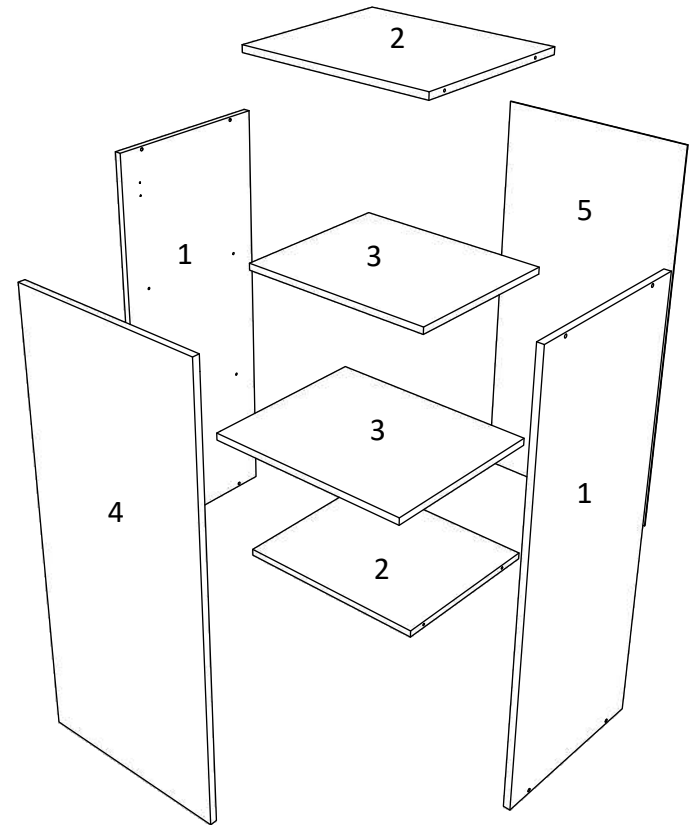

RO INSTRUCTIUNI DE ASAMBLARE - **SOLDAT MALMO 1 USA - 500 X 1040 X 420 MM**

EN ASSEMBLY INSTRUCTIONS - **MALMO WALL MOUNTED 1 DOOR CABINET - 500 X 1040 X 420 MM**

RO

NUMAR	LUNGIME	LATIME	BUC	CULOARE
1	1040	420	2	CULOARE1
2	468	400	2	CULOARE1
3	468	392	2	CULOARE1
4	1036	464	1	CULOARE2
5	1036	496	1	PFL SPATE

EN

NUMBER	LENGTH	WIDTH	PCS	COLOUR
1	1040	420	2	COLOUR1
2	468	400	2	COLOUR1
3	468	392	2	COLOUR1
4	1036	464	1	COLOUR2
5	1036	496	1	BACK PANNEL

A 7x50mm  x 8	B  x 8	C 3.5 x 16 mm  x 12	D  x 2	E  x 1
F  x 8	G  x 30	H 8 mm  x 2	I 6x80mm  x 2	J  x 2
K M4 x 20mm  x 2	L 160 mm  x 1			

EN

NUMBER	LENGTH	WIDTH	PCS	COLOUR
1	1040	420	2	COLOUR1
2	468	400	2	COLOUR1
3	468	392	2	COLOUR1
4	1036	464	1	COLOUR2
5	1036	496	1	BACK PANNEL

1

2

3

4

5