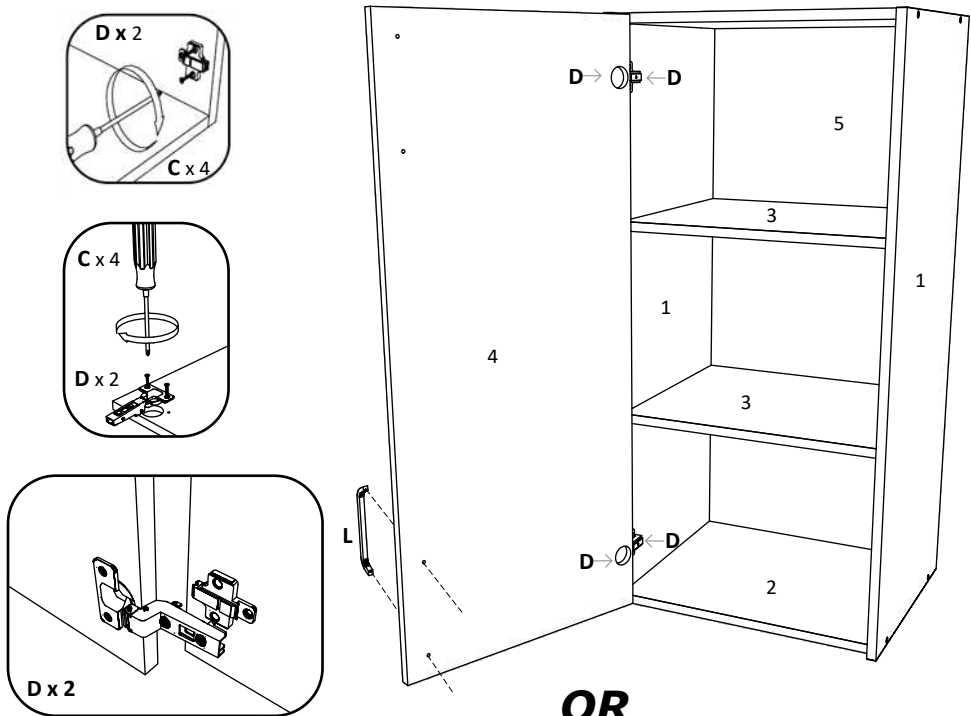

RO INSTRUCTIUNI DE ASAMBLARE - **SOLDAT MALMO 1 USA - 500 X 1040 X 420 MM**

EN ASSEMBLY INSTRUCTIONS - **MALMO WALL MOUNTED 1 DOOR CABINET - 500 X 1040 X 420 MM**

RO

NUMAR	LUNGIME	LATIME	BUC	CULOARE
1	1040	420	2	CULOARE1
2	468	400	2	CULOARE1
3	468	392	2	CULOARE1
4	1036	464	1	CULOARE2
5	1036	496	1	PFL SPATE

EN

NUMBER	LENGTH	WIDTH	PCS	COLOUR
1	1040	420	2	COLOUR1
2	468	400	2	COLOUR1
3	468	392	2	COLOUR1
4	1036	464	1	COLOUR2
5	1036	496	1	BACK PANNEL

A 7x50mm  x 8	B  x 8	C 3.5 x 16 mm  x 12	D  x 2	E  x 1
F  x 8	G  x 30	H 8 mm  x 2	I 6x80mm  x 2	J  x 2
K M4 x 20mm  x 2	L 160 mm  x 1			

EN

NUMBER	LENGTH	WIDTH	PCS	COLOUR
1	1040	420	2	COLOUR1
2	468	400	2	COLOUR1
3	468	392	2	COLOUR1
4	1036	464	1	COLOUR2
5	1036	496	1	BACK PANNEL

1

2

3

4

5