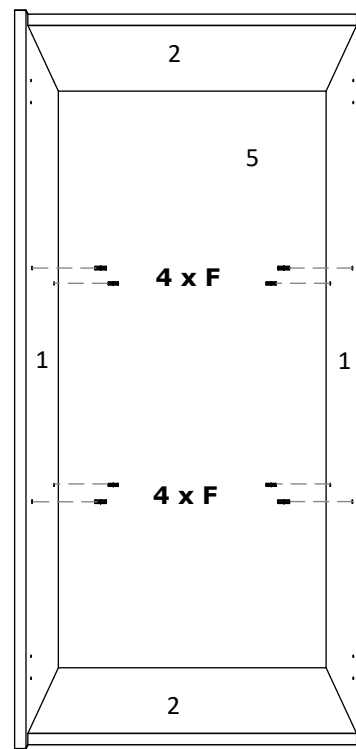

RO INSTRUCTIUNI DE ASAMBLARE - **SOLDAT MALMO 1 USA - 500 X 1040 X 420 MM**

EN ASSEMBLY INSTRUCTIONS - **MALMO WALL MOUNTED 1 DOOR CABINET - 500 X 1040 X 420 MM**

RO

NUMAR	LUNGIME	LATIME	BUC	CULOARE
1	1040	420	2	CULOARE1
2	468	400	2	CULOARE1
3	468	392	2	CULOARE1
4	1036	464	1	CULOARE2
5	1036	496	1	PFL SPATE

EN

NUMBER	LENGTH	WIDTH	PCS	COLOUR
1	1040	420	2	COLOUR1
2	468	400	2	COLOUR1
3	468	392	2	COLOUR1
4	1036	464	1	COLOUR2
5	1036	496	1	BACK PANNEL

A 7x50mm  x 8	B  x 8	C 3.5 x 16 mm  x 12	D  x 2	E  x 1
F  x 8	G  x 30	H 8 mm  x 2	I 6x80mm  x 2	J  x 2
K M4 x 20mm  x 2	L 160 mm  x 1			

EN

NUMBER	LENGTH	WIDTH	PCS	COLOUR
1	1040	420	2	COLOUR1
2	468	400	2	COLOUR1
3	468	392	2	COLOUR1
4	1036	464	1	COLOUR2
5	1036	496	1	BACK PANNEL

1

2

3

4

5