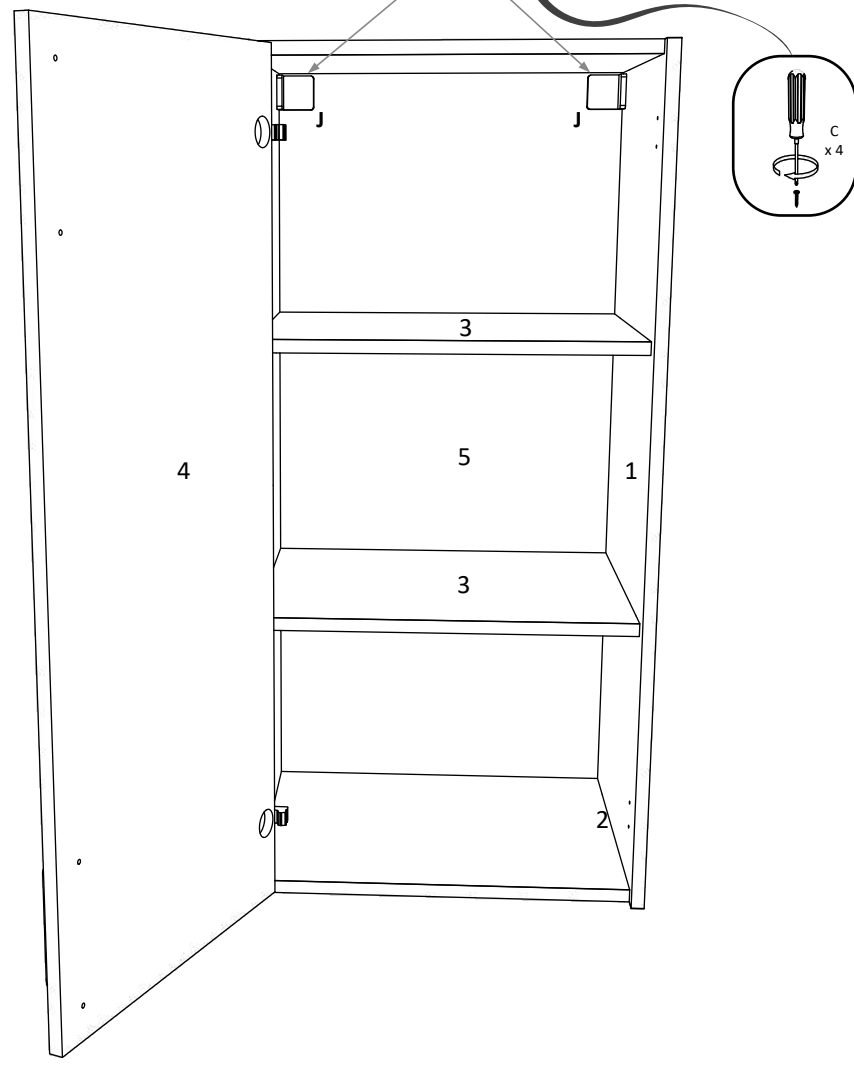

EN

NUMBER	LENGTH	WIDTH	PCS	COLOUR
1	1040	420	2	COLOUR1
2	468	400	2	COLOUR1
3	468	392	2	COLOUR1
4	1036	464	1	COLOUR2
5	1036	496	1	BACK PANNEL

A 7x50mm  x 8	B  x 8	C 3.5 x 16 mm  x 12	D  x 2	E  x 1
F  x 8	G  x 30	H 8 mm  x 2	I 6x80mm  x 2	J  x 2
K M4 x 20mm  x 2	L 160 mm  x 1			

EN

NUMBER	LENGTH	WIDTH	PCS	COLOUR
1	1040	420	2	COLOUR1
2	468	400	2	COLOUR1
3	468	392	2	COLOUR1
4	1036	464	1	COLOUR2
5	1036	496	1	BACK PANNEL

1

2

3

4

5