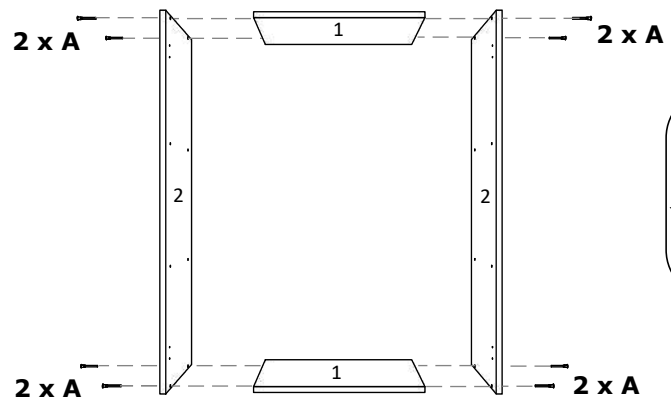

RO INSTRUCTIUNI DE ASAMBLARE - **SOLDAT MALMO 1 USA - 500 X 1040 X 420 MM**

EN ASSEMBLY INSTRUCTIONS - **MALMO WALL MOUNTED 1 DOOR CABINET - 500 X 1040 X 420 MM**

RO

NUMAR	LUNGIME	LATIME	BUC	CULOARE
1	1040	420	2	CULOARE1
2	468	400	2	CULOARE1
3	468	392	2	CULOARE1
4	1036	464	1	CULOARE2
5	1036	496	1	PFL SPATE

EN

NUMBER	LENGTH	WIDTH	PCS	COLOUR
1	1040	420	2	COLOUR1
2	468	400	2	COLOUR1
3	468	392	2	COLOUR1
4	1036	464	1	COLOUR2
5	1036	496	1	BACK PANNEL

A 7x50mm  x 8	B  x 8	C 3.5 x 16 mm  x 12	D  x 2	E  x 1
F  x 8	G  x 30	H 8 mm  x 2	I 6x80mm  x 2	J  x 2
K M4 x 20mm  x 2	L 160 mm  x 1			

EN

NUMBER	LENGTH	WIDTH	PCS	COLOUR
1	1040	420	2	COLOUR1
2	468	400	2	COLOUR1
3	468	392	2	COLOUR1
4	1036	464	1	COLOUR2
5	1036	496	1	BACK PANNEL

1

2

3

4

5