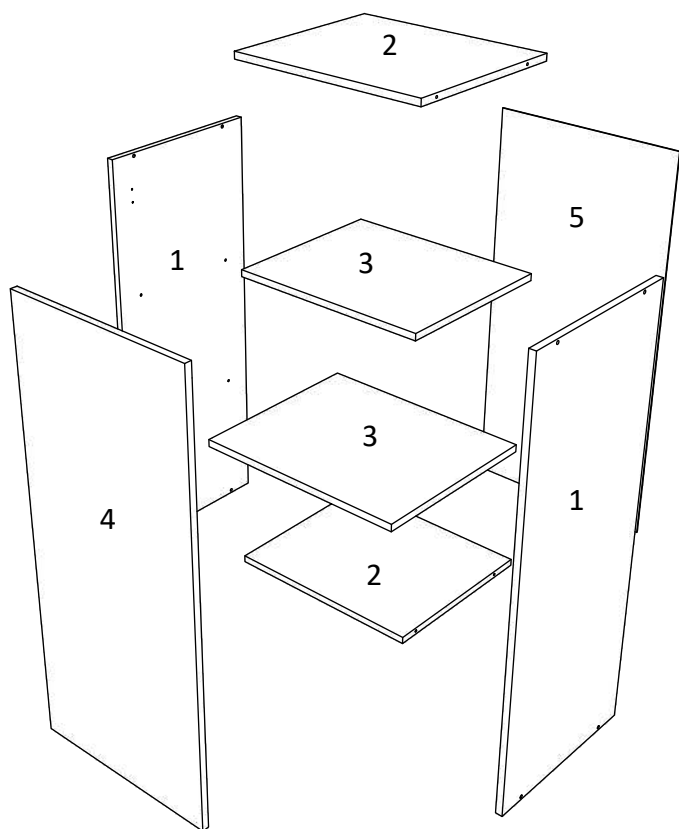

RO INSTRUCTIUNI DE ASAMBLARE - **SOLDAT MALMO 1 USA - 500 X 1040 X 420 MM**

EN ASSEMBLY INSTRUCTIONS - **MALMO WALL MOUNTED 1 DOOR CABINET - 500 X 1040 X 420 MM**

RO

NUMAR	LUNGIME	LATIME	BUC	CULOARE
1	1040	420	2	CULOARE1
2	468	400	2	CULOARE1
3	468	392	2	CULOARE1
4	1036	464	1	CULOARE2
5	1036	496	1	PFL SPATE

EN

NUMBER	LENGTH	WIDTH	PCS	COLOUR
1	1040	420	2	COLOUR1
2	468	400	2	COLOUR1
3	468	392	2	COLOUR1
4	1036	464	1	COLOUR2
5	1036	496	1	BACK PANNEL

A 7x50mm  x 8	B  x 8	C 3.5 x 16 mm  x 12	D  x 2	E  x 1
F  x 8	G  x 30	H 8 mm  x 2	I 6x80mm  x 2	J  x 2
K M4 x 20mm  x 2	L 160 mm  x 1			

EN

NUMBER	LENGTH	WIDTH	PCS	COLOUR
1	1040	420	2	COLOUR1
2	468	400	2	COLOUR1
3	468	392	2	COLOUR1
4	1036	464	1	COLOUR2
5	1036	496	1	BACK PANNEL

1

2

3

4

5