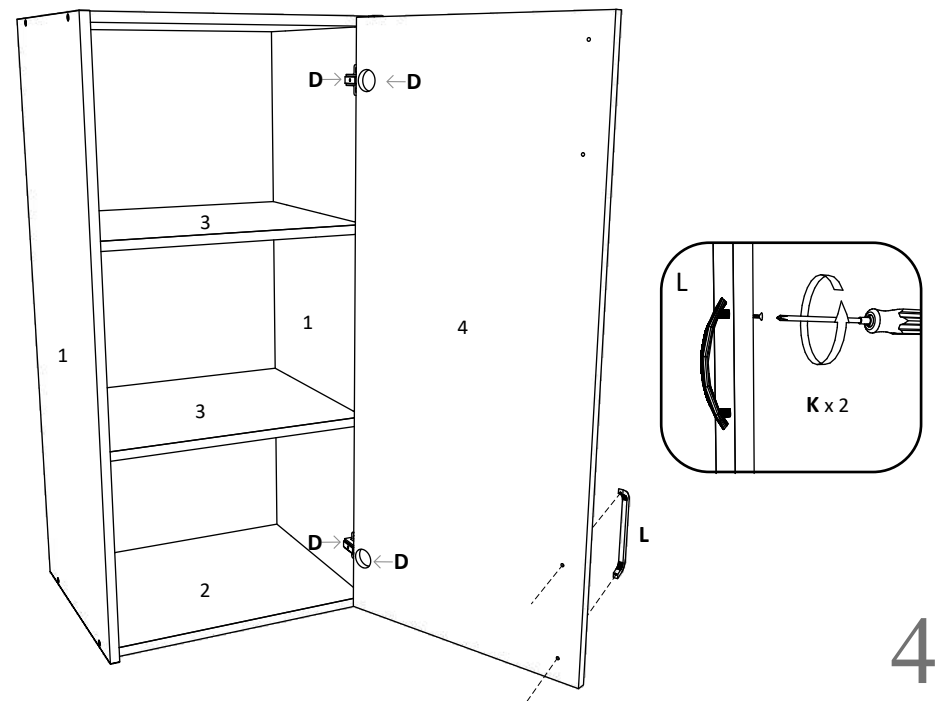

RO INSTRUCTIUNI DE ASAMBLARE - **SOLDAT MALMO 1 USA - 500 X 1040 X 420 MM**

EN ASSEMBLY INSTRUCTIONS - **MALMO WALL MOUNTED 1 DOOR CABINET - 500 X 1040 X 420 MM**

RO

NUMAR	LUNGIME	LATIME	BUC	CULOARE
1	1040	420	2	CULOARE1
2	468	400	2	CULOARE1
3	468	392	2	CULOARE1
4	1036	464	1	CULOARE2
5	1036	496	1	PFL SPATE

EN

NUMBER	LENGTH	WIDTH	PCS	COLOUR
1	1040	420	2	COLOUR1
2	468	400	2	COLOUR1
3	468	392	2	COLOUR1
4	1036	464	1	COLOUR2
5	1036	496	1	BACK PANNEL

A 7x50mm  x 8	B  x 8	C 3.5 x 16 mm  x 12	D  x 2	E  x 1
F  x 8	G  x 30	H 8 mm  x 2	I 6x80mm  x 2	J  x 2
K M4 x 20mm  x 2	L 160 mm  x 1			

EN

NUMBER	LENGTH	WIDTH	PCS	COLOUR
1	1040	420	2	COLOUR1
2	468	400	2	COLOUR1
3	468	392	2	COLOUR1
4	1036	464	1	COLOUR2
5	1036	496	1	BACK PANNEL

1

2

3

4

5