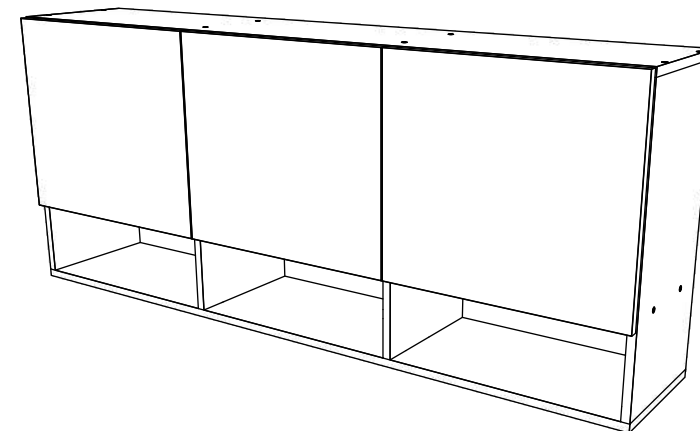

**RO** INSTRUCȚIUNI DE ASAMBLARE - **CORP SUPERIOR MALMO 3 USI** - 1440 x 600 x 270 MM

**EN** ASSEMBLY INSTRUCTIONS - **MALMO 3 DOORS SUPERIOR CABINET** - 1440 x 600 x 270 MM

**RO**

NUMAR	LUNGIME	LATIME	BUC	CULOARE
1	568	270	2	CULOARE1
2	1438	270	2	CULOARE1
3	458	270	2	CULOARE1
4	458	270	1	CULOARE1
5	568	270	2	CULOARE1
6	422	478	2	CULOARE2
7	422	472	1	CULOARE2
8	596	475	3	PFL SPATE

**EN**

NUMBER	LENGTH	WIDTH	PCS	COLOUR
1	568	270	2	COLOUR1
2	1438	270	2	COLOUR1
3	458	270	2	COLOUR1
4	458	270	1	COLOUR1
5	568	270	2	COLOUR1
6	422	478	2	COLOUR2
7	422	472	1	COLOUR2
8	596	475	3	BACK PANNEL