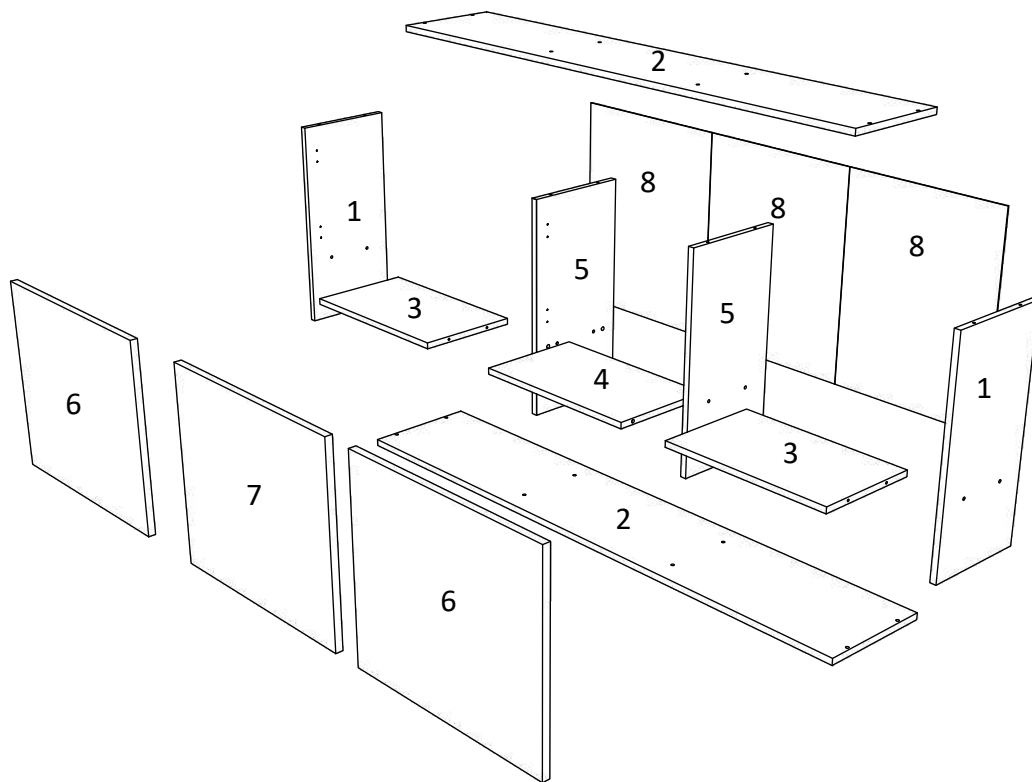

**RO** INSTRUCȚIUNI DE ASAMBLARE - **CORP SUPERIOR MALMO 3 USI** - 1440 x 600 x 270 MM

**EN** ASSEMBLY INSTRUCTIONS - **MALMO 3 DOORS SUPERIOR CABINET** - 1440 x 600 x 270 MM

**RO**

NUMAR	LUNGIME	LATIME	BUC	CULOARE
1	568	270	2	CULOARE1
2	1438	270	2	CULOARE1
3	458	270	2	CULOARE1
4	458	270	1	CULOARE1
5	568	270	2	CULOARE1
6	422	478	2	CULOARE2
7	422	472	1	CULOARE2
8	596	475	3	PFL SPATE

**EN**

NUMBER	LENGTH	WIDTH	PCS	COLOUR
1	568	270	2	COLOUR1
2	1438	270	2	COLOUR1
3	458	270	2	COLOUR1
4	458	270	1	COLOUR1
5	568	270	2	COLOUR1
6	422	478	2	COLOUR2
7	422	472	1	COLOUR2
8	596	475	3	BACK PANNEL

EN

NUMBER	LENGTH	WIDTH	PCS	COLOUR
1	568	270	2	COLOUR1
2	1438	270	2	COLOUR1
3	458	270	2	COLOUR1
4	458	270	1	COLOUR1
5	568	270	2	COLOUR1
6	422	478	2	COLOUR2
7	422	472	1	COLOUR2
8	596	475	3	BACK PANNEL

4

5

6