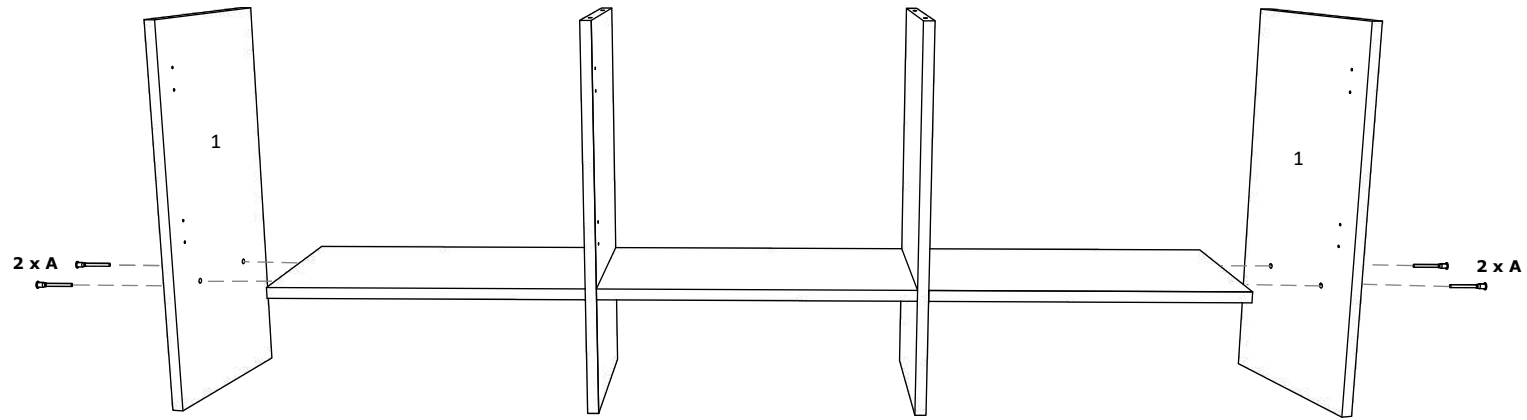

**RO** INSTRUCȚIUNI DE ASAMBLARE - **CORP SUPERIOR MALMO 3 USI** - 1440 x 600 x 270 MM

**EN** ASSEMBLY INSTRUCTIONS - **MALMO 3 DOORS SUPERIOR CABINET** - 1440 x 600 x 270 MM

**RO**

NUMAR	LUNGIME	LATIME	BUC	CULOARE
1	568	270	2	CULOARE1
2	1438	270	2	CULOARE1
3	458	270	2	CULOARE1
4	458	270	1	CULOARE1
5	568	270	2	CULOARE1
6	422	478	2	CULOARE2
7	422	472	1	CULOARE2
8	596	475	3	PFL SPATE

**EN**

NUMBER	LENGTH	WIDTH	PCS	COLOUR
1	568	270	2	COLOUR1
2	1438	270	2	COLOUR1
3	458	270	2	COLOUR1
4	458	270	1	COLOUR1
5	568	270	2	COLOUR1
6	422	478	2	COLOUR2
7	422	472	1	COLOUR2
8	596	475	3	BACK PANNEL

<b>A</b> 7x50mm  x 24	<b>B</b>  x 12	<b>C</b> 3.5 x 16 mm  x 30	<b>D</b>  x 4	<b>E</b>  x 2
<b>F</b>  x 1	<b>G</b>  x 66	<b>H</b> 8 mm  x 3	<b>I</b> 6x80mm  x 3	<b>J</b>  x 3
<b>K</b> M4 x 20mm  x 4	<b>L</b>  x 4	<b>M</b> M6x8x30mm  x 4		

EN

NUMBER	LENGTH	WIDTH	PCS	COLOUR
1	568	270	2	COLOUR1
2	1438	270	2	COLOUR1
3	458	270	2	COLOUR1
4	458	270	1	COLOUR1
5	568	270	2	COLOUR1
6	422	478	2	COLOUR2
7	422	472	1	COLOUR2
8	596	475	3	BACK PANNEL

4

5

6