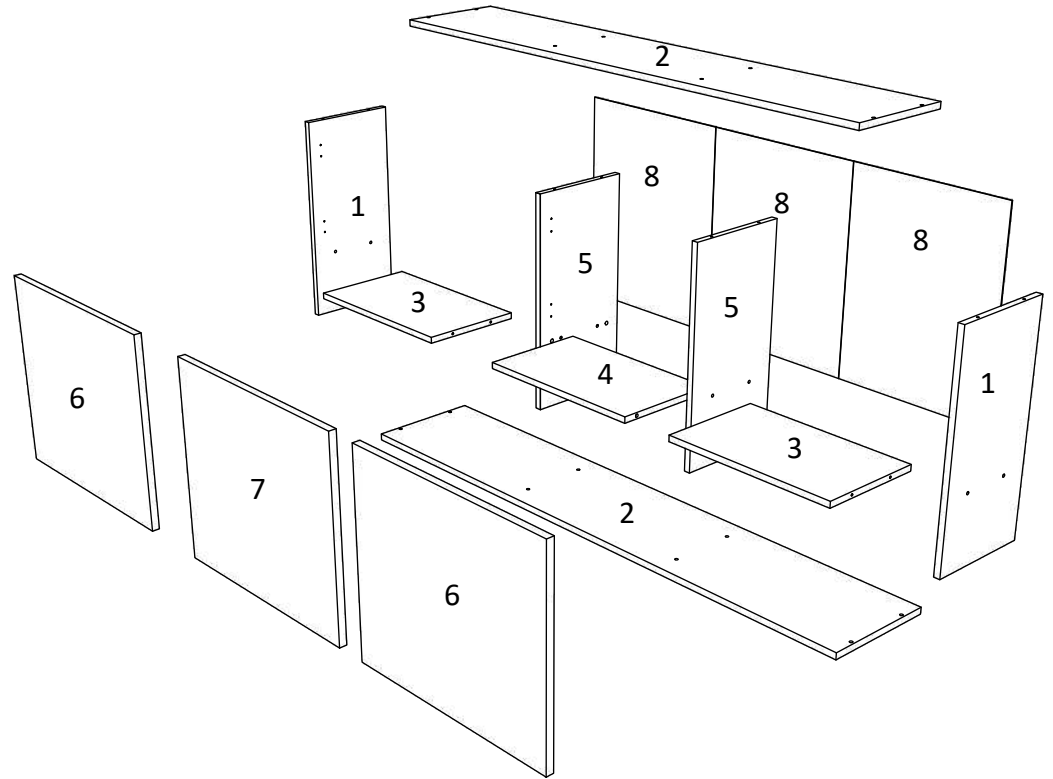

**RO** INSTRUCȚIUNI DE ASAMBLARE - **CORP SUPERIOR MALMO 3 USI** - 1440 x 600 x 270 MM

**EN** ASSEMBLY INSTRUCTIONS - **MALMO 3 DOORS SUPERIOR CABINET** - 1440 x 600 x 270 MM

**RO**

NUMAR	LUNGIME	LATIME	BUC	CULOARE
1	568	270	2	CULOARE1
2	1438	270	2	CULOARE1
3	458	270	2	CULOARE1
4	458	270	1	CULOARE1
5	568	270	2	CULOARE1
6	422	478	2	CULOARE2
7	422	472	1	CULOARE2
8	596	475	3	PFL SPATE

**EN**

NUMBER	LENGTH	WIDTH	PCS	COLOUR
1	568	270	2	COLOUR1
2	1438	270	2	COLOUR1
3	458	270	2	COLOUR1
4	458	270	1	COLOUR1
5	568	270	2	COLOUR1
6	422	478	2	COLOUR2
7	422	472	1	COLOUR2
8	596	475	3	BACK PANNEL

EN

NUMBER	LENGTH	WIDTH	PCS	COLOUR
1	568	270	2	COLOUR1
2	1438	270	2	COLOUR1
3	458	270	2	COLOUR1
4	458	270	1	COLOUR1
5	568	270	2	COLOUR1
6	422	478	2	COLOUR2
7	422	472	1	COLOUR2
8	596	475	3	BACK PANNEL

4

5

6