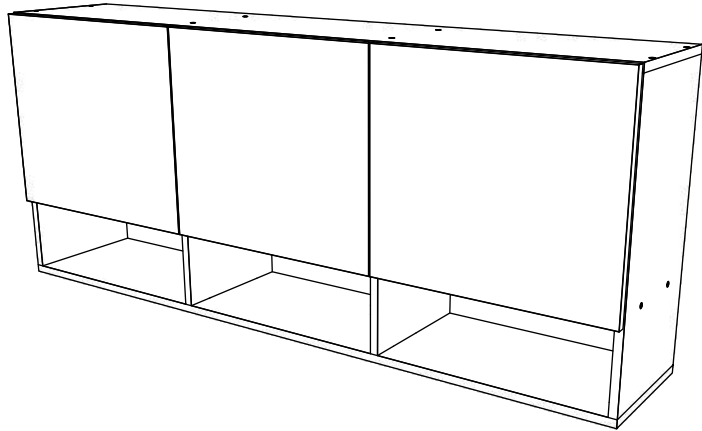

**RO** INSTRUCȚIUNI DE ASAMBLARE - **CORP SUPERIOR MALMO 3 USI** - 1440 x 600 x 270 MM

**EN** ASSEMBLY INSTRUCTIONS - **MALMO 3 DOORS SUPERIOR CABINET** - 1440 x 600 x 270 MM

**RO**

NUMAR	LUNGIME	LATIME	BUC	CULOARE
1	568	270	2	CULOARE1
2	1438	270	2	CULOARE1
3	458	270	2	CULOARE1
4	458	270	1	CULOARE1
5	568	270	2	CULOARE1
6	422	478	2	CULOARE2
7	422	472	1	CULOARE2
8	596	475	3	PFL SPATE

**EN**

NUMBER	LENGTH	WIDTH	PCS	COLOUR
1	568	270	2	COLOUR1
2	1438	270	2	COLOUR1
3	458	270	2	COLOUR1
4	458	270	1	COLOUR1
5	568	270	2	COLOUR1
6	422	478	2	COLOUR2
7	422	472	1	COLOUR2
8	596	475	3	BACK PANNEL