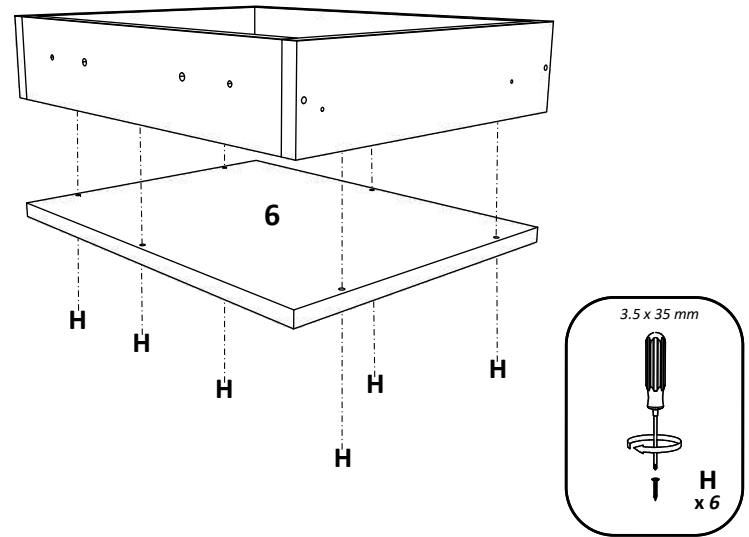

**EN**

NUMBER	LENGHT	WIDTH	PCS	COLOUR
1	400	400	2	COLOUR1
2	468	380	2	COLOUR1
3	188	464	2	COLOUR2
4	350	90	4	COLOUR1
5	411	90	4	COLOUR1
6	443	350	2	COLOUR1
7	376	496	1	BACK PANNEL

A	7x50mm	B		C		D	160 mm	E	
	8x		8x		18x		x 2		1x
F		G	3.5 x 25 mm	H	3.5 x 35 mm	I	M4 x 35mm	J	
	2x		x8		x 20		x 4		x 4
K	3.5 x 16 mm	L	350 mm						
	x 16		x 2						

EN

NUMBER	LENGHT	WIDTH	PCS	COLOUR
1	400	400	2	COLOUR1
2	468	380	2	COLOUR1
3	188	464	2	COLOUR2
4	350	90	4	COLOUR1
5	411	90	4	COLOUR1
6	443	350	2	COLOUR1
7	376	496	1	BACK PANNEL

1

2

3

4

5

6