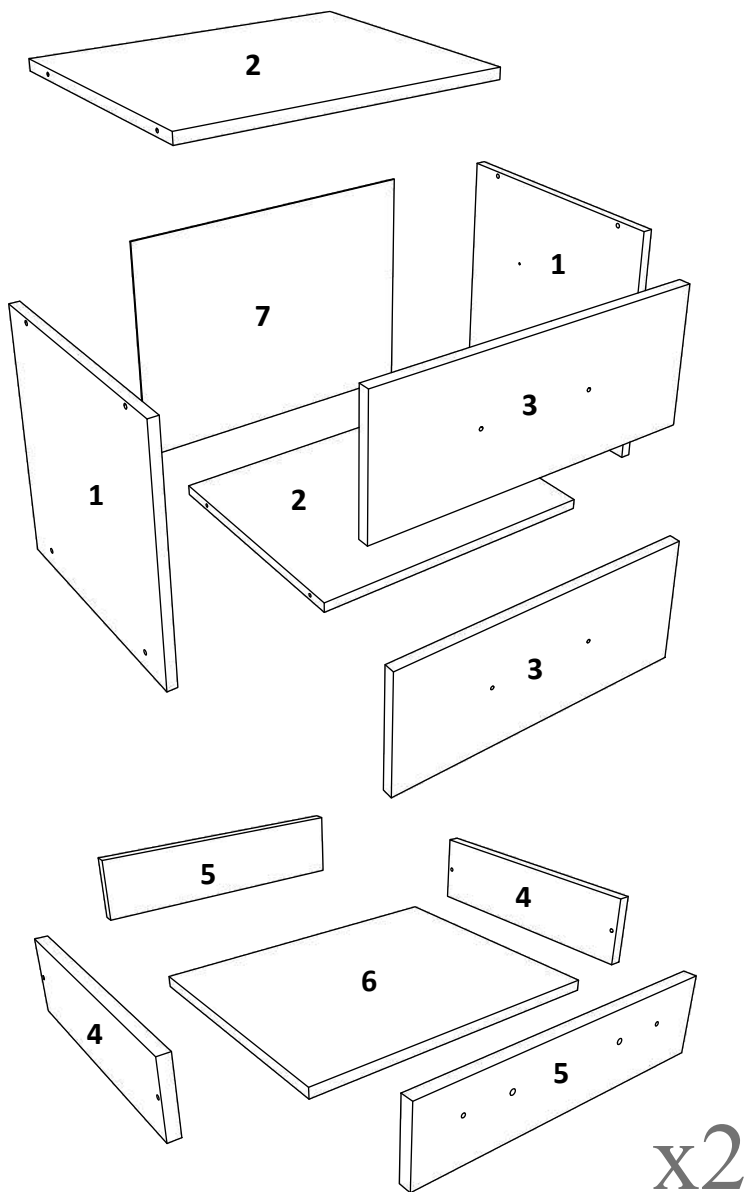

**RO** INSTRUCTIUNI DE ASAMBLARE - **NOPTIERA MALMO - 500 x 400 x 400 MM**

**EN** ASSEMBLY INSTRUCTIONS - **MALMO BEDSIDE TABLE - 500 x 400 x 400 MM**

**RO**

NUMAR	LUNGIME	LATIME	BUC	CULOARE
1	400	400	2	CULOARE1
2	468	380	2	CULOARE1
3	188	464	2	CULOARE2
4	350	90	4	CULOARE1
5	411	90	4	CULOARE1
6	443	350	2	CULOARE1
7	376	496	1	PFL SPATE

**EN**

NUMBER	LENGHT	WIDTH	PCS	COLOUR
1	400	400	2	COLOUR1
2	468	380	2	COLOUR1
3	188	464	2	COLOUR2
4	350	90	4	COLOUR1
5	411	90	4	COLOUR1
6	443	350	2	COLOUR1
7	376	496	1	BACK PANNEL

A	7x50mm	B		C		D	160 mm	E	
	8x		8x		18x		x 2		1x
F		G	3.5 x 25 mm	H	3.5 x 35 mm	I	M4 x 35mm	J	
	2x		x8		x 20		x 4		x 4
K	3.5 x 16 mm	L	350 mm						
	x 16		x 2						

EN

NUMBER	LENGHT	WIDTH	PCS	COLOUR
1	400	400	2	COLOUR1
2	468	380	2	COLOUR1
3	188	464	2	COLOUR2
4	350	90	4	COLOUR1
5	411	90	4	COLOUR1
6	443	350	2	COLOUR1
7	376	496	1	BACK PANNEL

1

2

3

4

5

6