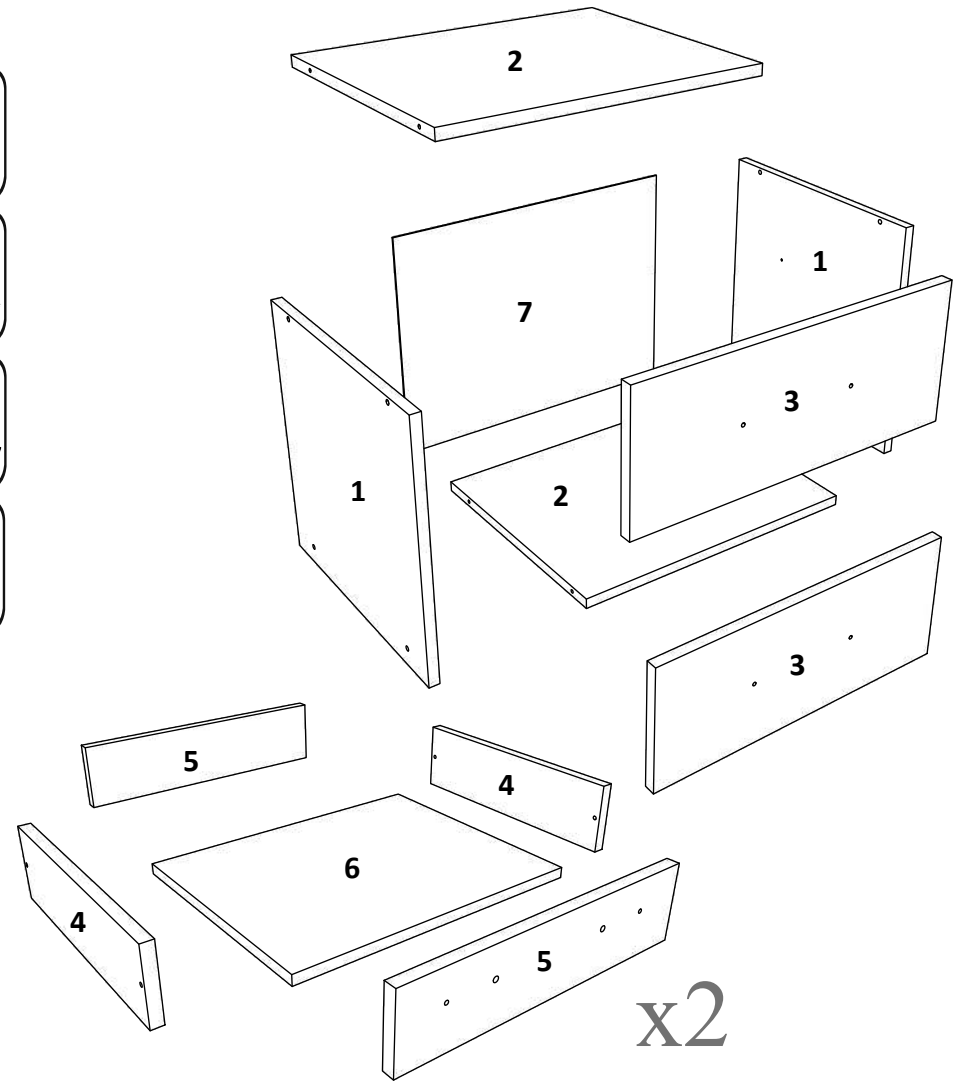

**RO** INSTRUCTIUNI DE ASAMBLARE - **NOPTIERA MALMO - 500 x 400 x 400 MM**

**EN** ASSEMBLY INSTRUCTIONS - **MALMO BEDSIDE TABLE - 500 x 400 x 400 MM**

**RO**

NUMAR	LUNGIME	LATIME	BUC	CULOARE
1	400	400	2	CULOARE1
2	468	380	2	CULOARE1
3	188	464	2	CULOARE2
4	350	90	4	CULOARE1
5	411	90	4	CULOARE1
6	443	350	2	CULOARE1
7	376	496	1	PFL SPATE

**EN**

NUMBER	LENGHT	WIDTH	PCS	COLOUR
1	400	400	2	COLOUR1
2	468	380	2	COLOUR1
3	188	464	2	COLOUR2
4	350	90	4	COLOUR1
5	411	90	4	COLOUR1
6	443	350	2	COLOUR1
7	376	496	1	BACK PANNEL

A	7x50mm	B		C		D	160 mm	E	
	8x		8x		18x		x 2		1x
F		G	3.5 x 25 mm	H	3.5 x 35 mm	I	M4 x 35mm	J	
	2x		x8		x 20		x 4		x 4
K	3.5 x 16 mm	L	350 mm						
	x 16		x 2						

EN

NUMBER	LENGHT	WIDTH	PCS	COLOUR
1	400	400	2	COLOUR1
2	468	380	2	COLOUR1
3	188	464	2	COLOUR2
4	350	90	4	COLOUR1
5	411	90	4	COLOUR1
6	443	350	2	COLOUR1
7	376	496	1	BACK PANNEL

1

2

3

4

5

6