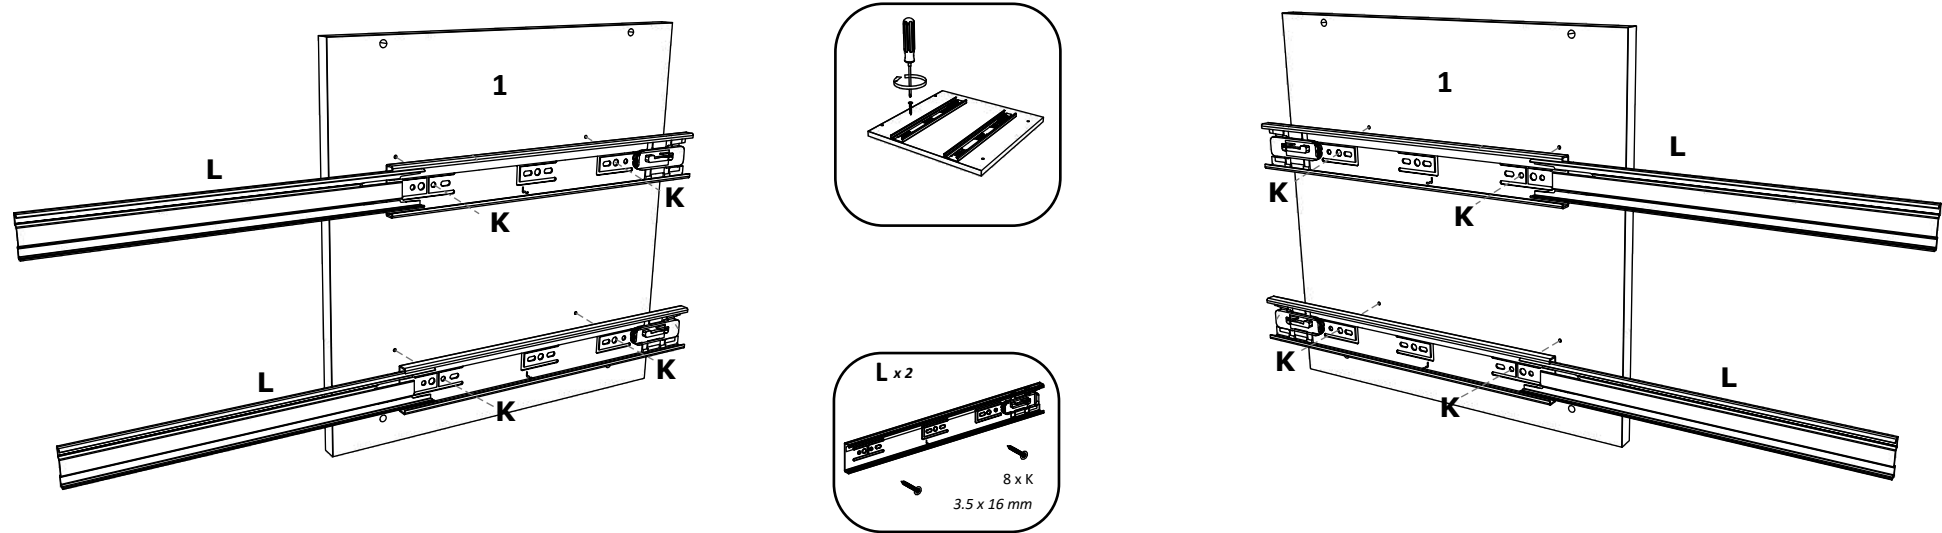

**EN**

NUMBER	LENGHT	WIDTH	PCS	COLOUR
1	400	400	2	COLOUR1
2	468	380	2	COLOUR1
3	188	464	2	COLOUR2
4	350	90	4	COLOUR1
5	411	90	4	COLOUR1
6	443	350	2	COLOUR1
7	376	496	1	BACK PANNEL

A	7x50mm	B		C		D	160 mm	E	
	8x		8x		18x		x 2		1x
F		G	3.5 x 25 mm	H	3.5 x 35 mm	I	M4 x 35mm	J	
	2x		x8		x 20		x 4		x 4
K	3.5 x 16 mm	L	350 mm						
	x 16		x 2						

EN

NUMBER	LENGHT	WIDTH	PCS	COLOUR
1	400	400	2	COLOUR1
2	468	380	2	COLOUR1
3	188	464	2	COLOUR2
4	350	90	4	COLOUR1
5	411	90	4	COLOUR1
6	443	350	2	COLOUR1
7	376	496	1	BACK PANNEL

1

2

3

4

5

6