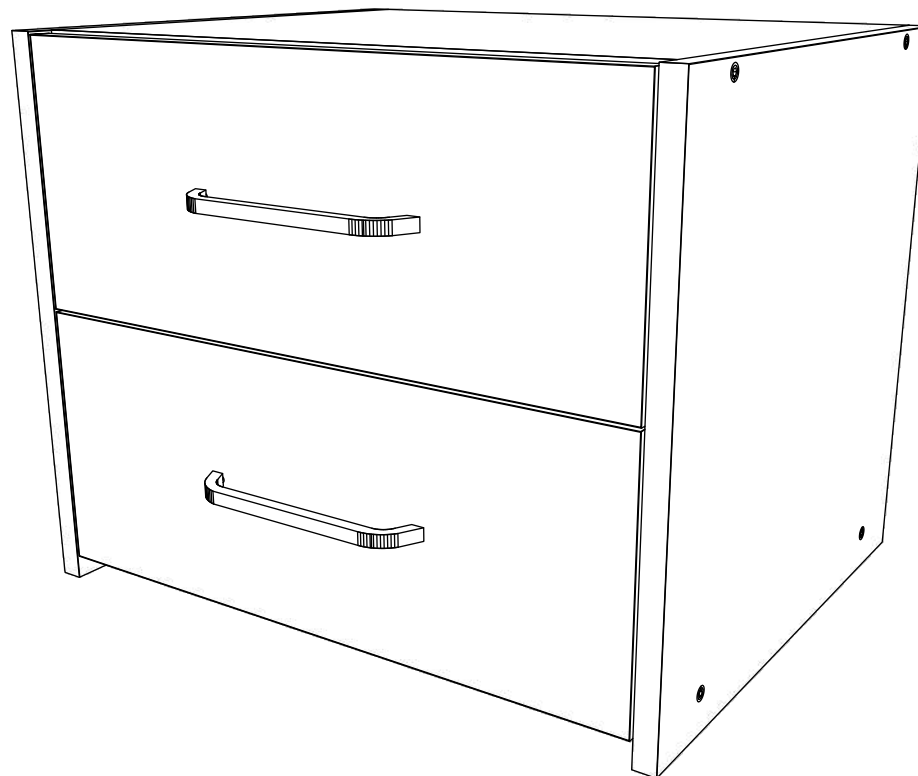

**RO** INSTRUCTIUNI DE ASAMBLARE - **NOPTIERA MALMO - 500 x 400 x 400 MM**

**EN** ASSEMBLY INSTRUCTIONS - **MALMO BEDSIDE TABLE - 500 x 400 x 400 MM**

**RO**

NUMAR	LUNGIME	LATIME	BUC	CULOARE
1	400	400	2	CULOARE1
2	468	380	2	CULOARE1
3	188	464	2	CULOARE2
4	350	90	4	CULOARE1
5	411	90	4	CULOARE1
6	443	350	2	CULOARE1
7	376	496	1	PFL SPATE

**EN**

NUMBER	LENGHT	WIDTH	PCS	COLOUR
1	400	400	2	COLOUR1
2	468	380	2	COLOUR1
3	188	464	2	COLOUR2
4	350	90	4	COLOUR1
5	411	90	4	COLOUR1
6	443	350	2	COLOUR1
7	376	496	1	BACK PANNEL

A	7x50mm	B		C		D	160 mm	E	
	8x		8x		18x		x 2		1x
F		G	3.5 x 25 mm	H	3.5 x 35 mm	I	M4 x 35mm	J	
	2x		x8		x 20		x 4		x 4
K	3.5 x 16 mm	L	350 mm						
	x 16		x 2						

EN

NUMBER	LENGHT	WIDTH	PCS	COLOUR
1	400	400	2	COLOUR1
2	468	380	2	COLOUR1
3	188	464	2	COLOUR2
4	350	90	4	COLOUR1
5	411	90	4	COLOUR1
6	443	350	2	COLOUR1
7	376	496	1	BACK PANNEL

1

2

3

4

5

6