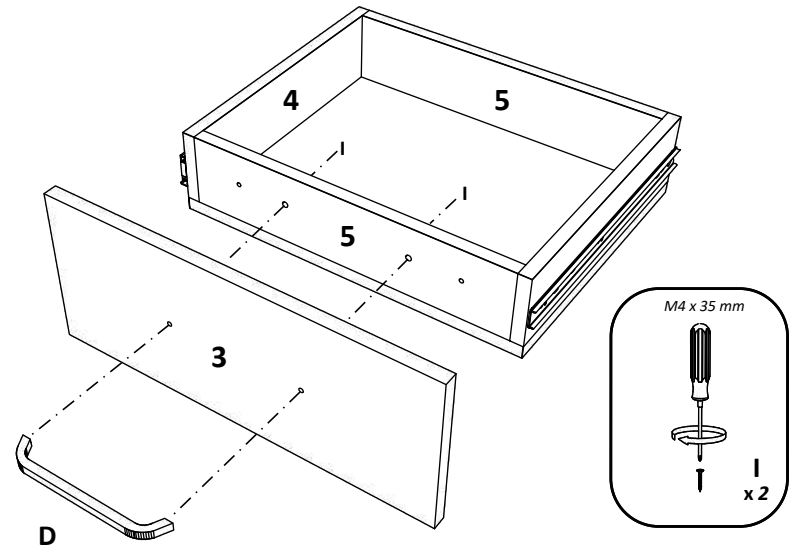

**EN**

NUMBER	LENGHT	WIDTH	PCS	COLOUR
1	400	400	2	COLOUR1
2	468	380	2	COLOUR1
3	188	464	2	COLOUR2
4	350	90	4	COLOUR1
5	411	90	4	COLOUR1
6	443	350	2	COLOUR1
7	376	496	1	BACK PANNEL

A	7x50mm	B		C		D	160 mm	E	
	8x		8x		18x		x 2		1x
F		G	3.5 x 25 mm	H	3.5 x 35 mm	I	M4 x 35mm	J	
	2x		x8		x 20		x 4		x 4
K	3.5 x 16 mm	L	350 mm						
	x 16		x 2						

EN

NUMBER	LENGHT	WIDTH	PCS	COLOUR
1	400	400	2	COLOUR1
2	468	380	2	COLOUR1
3	188	464	2	COLOUR2
4	350	90	4	COLOUR1
5	411	90	4	COLOUR1
6	443	350	2	COLOUR1
7	376	496	1	BACK PANNEL

1

2

3

4

5

6