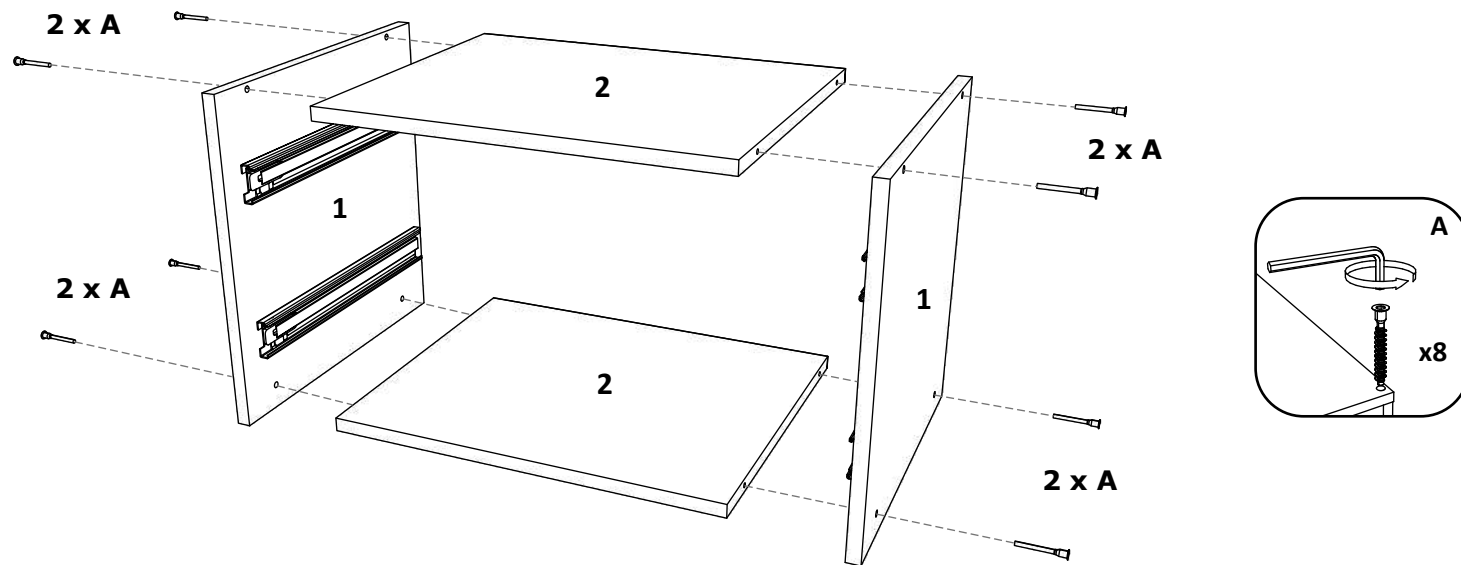

**EN**

NUMBER	LENGHT	WIDTH	PCS	COLOUR
1	400	400	2	COLOUR1
2	468	380	2	COLOUR1
3	188	464	2	COLOUR2
4	350	90	4	COLOUR1
5	411	90	4	COLOUR1
6	443	350	2	COLOUR1
7	376	496	1	BACK PANNEL

A	7x50mm	B		C		D	160 mm	E	
	8x		8x		18x		x 2		1x
F		G	3.5 x 25 mm	H	3.5 x 35 mm	I	M4 x 35mm	J	
	2x		x8		x 20		x 4		x 4
K	3.5 x 16 mm	L	350 mm						
	x 16		x 2						

EN

NUMBER	LENGHT	WIDTH	PCS	COLOUR
1	400	400	2	COLOUR1
2	468	380	2	COLOUR1
3	188	464	2	COLOUR2
4	350	90	4	COLOUR1
5	411	90	4	COLOUR1
6	443	350	2	COLOUR1
7	376	496	1	BACK PANNEL

1

2

3

4

5

6