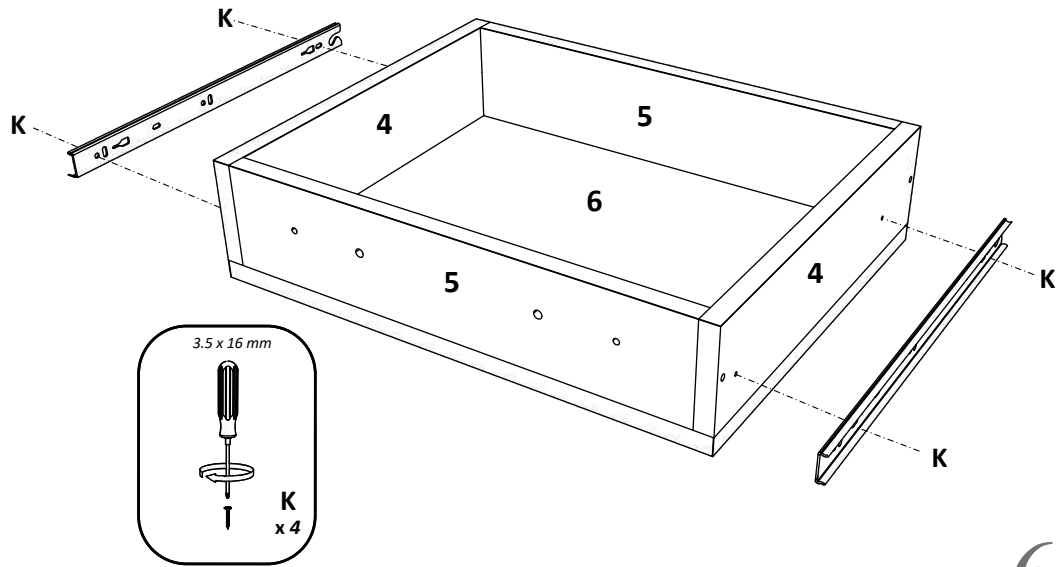

**EN**

NUMBER	LENGHT	WIDTH	PCS	COLOUR
1	400	400	2	COLOUR1
2	468	380	2	COLOUR1
3	188	464	2	COLOUR2
4	350	90	4	COLOUR1
5	411	90	4	COLOUR1
6	443	350	2	COLOUR1
7	376	496	1	BACK PANNEL

A	7x50mm	B		C		D	160 mm	E	
	8x		8x		18x		x 2		1x
F		G	3.5 x 25 mm	H	3.5 x 35 mm	I	M4 x 35mm	J	
	2x		x8		x 20		x 4		x 4
K	3.5 x 16 mm	L	350 mm						
	x 16		x 2						

EN

NUMBER	LENGHT	WIDTH	PCS	COLOUR
1	400	400	2	COLOUR1
2	468	380	2	COLOUR1
3	188	464	2	COLOUR2
4	350	90	4	COLOUR1
5	411	90	4	COLOUR1
6	443	350	2	COLOUR1
7	376	496	1	BACK PANNEL

1

2

3

4

5

6