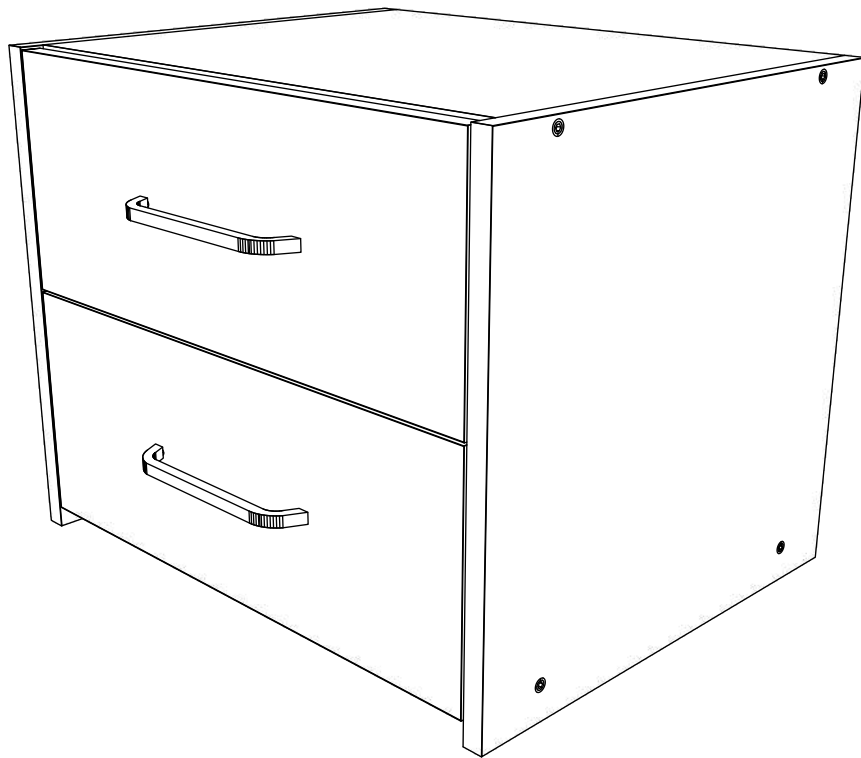

**RO** INSTRUCTIUNI DE ASAMBLARE - **NOPTIERA MALMO - 500 x 400 x 400 MM**

**EN** ASSEMBLY INSTRUCTIONS - **MALMO BEDSIDE TABLE - 500 x 400 x 400 MM**

**RO**

NUMAR	LUNGIME	LATIME	BUC	CULOARE
1	400	400	2	CULOARE1
2	468	380	2	CULOARE1
3	188	464	2	CULOARE2
4	350	90	4	CULOARE1
5	411	90	4	CULOARE1
6	443	350	2	CULOARE1
7	376	496	1	PFL SPATE

**EN**

NUMBER	LENGHT	WIDTH	PCS	COLOUR
1	400	400	2	COLOUR1
2	468	380	2	COLOUR1
3	188	464	2	COLOUR2
4	350	90	4	COLOUR1
5	411	90	4	COLOUR1
6	443	350	2	COLOUR1
7	376	496	1	BACK PANNEL

A	7x50mm	B		C		D	160 mm	E	
	8x		8x		18x		x 2		1x
F		G	3.5 x 25 mm	H	3.5 x 35 mm	I	M4 x 35mm	J	
	2x		x8		x 20		x 4		x 4
K	3.5 x 16 mm	L	350 mm						
	x 16		x 2						

EN

NUMBER	LENGHT	WIDTH	PCS	COLOUR
1	400	400	2	COLOUR1
2	468	380	2	COLOUR1
3	188	464	2	COLOUR2
4	350	90	4	COLOUR1
5	411	90	4	COLOUR1
6	443	350	2	COLOUR1
7	376	496	1	BACK PANNEL

1

2

3

4

5

6