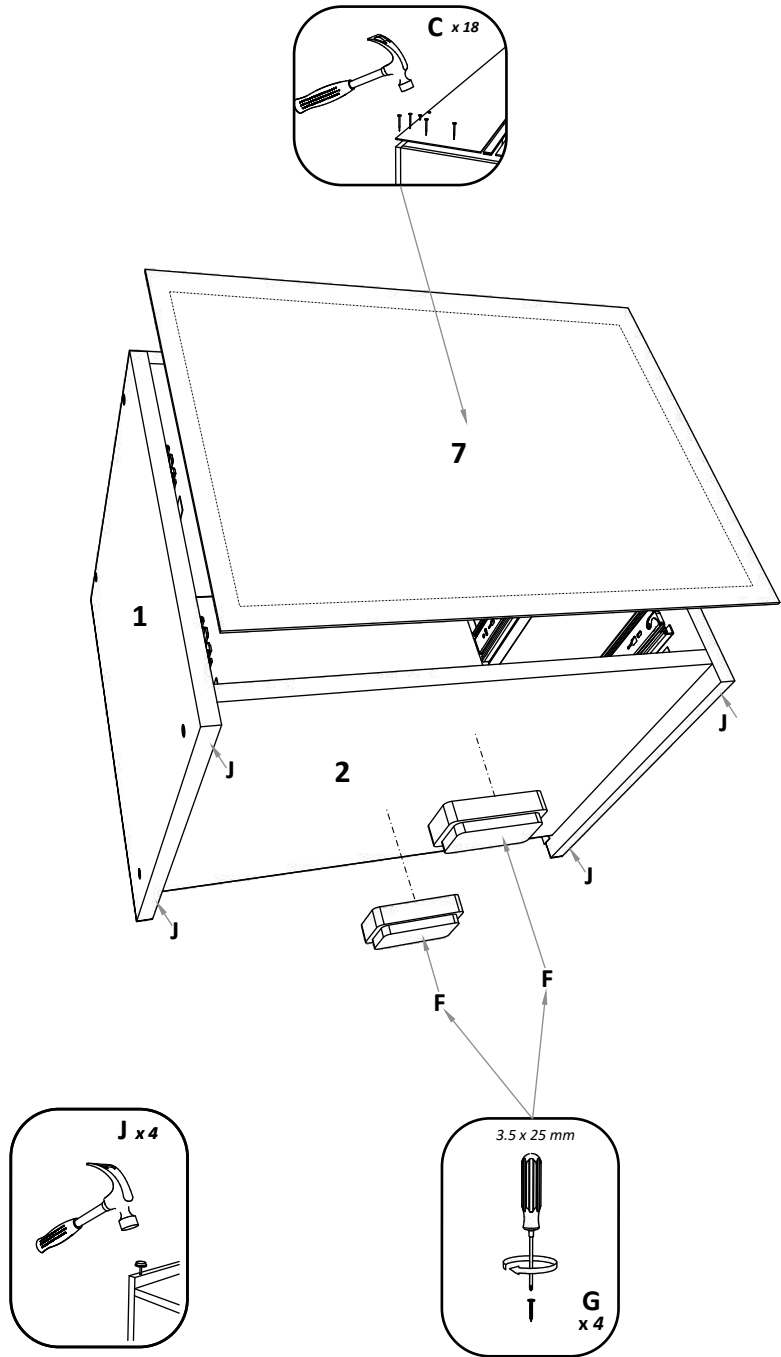

**EN**

NUMBER	LENGHT	WIDTH	PCS	COLOUR
1	400	400	2	COLOUR1
2	468	380	2	COLOUR1
3	188	464	2	COLOUR2
4	350	90	4	COLOUR1
5	411	90	4	COLOUR1
6	443	350	2	COLOUR1
7	376	496	1	BACK PANNEL

A	7x50mm	B		C		D	160 mm	E	
	8x		8x		18x		x 2		1x
F		G	3.5 x 25 mm	H	3.5 x 35 mm	I	M4 x 35mm	J	
	2x		x8		x 20		x 4		x 4
K	3.5 x 16 mm	L	350 mm						
	x 16		x 2						

EN

NUMBER	LENGHT	WIDTH	PCS	COLOUR
1	400	400	2	COLOUR1
2	468	380	2	COLOUR1
3	188	464	2	COLOUR2
4	350	90	4	COLOUR1
5	411	90	4	COLOUR1
6	443	350	2	COLOUR1
7	376	496	1	BACK PANNEL

1

2

3

4

5

6