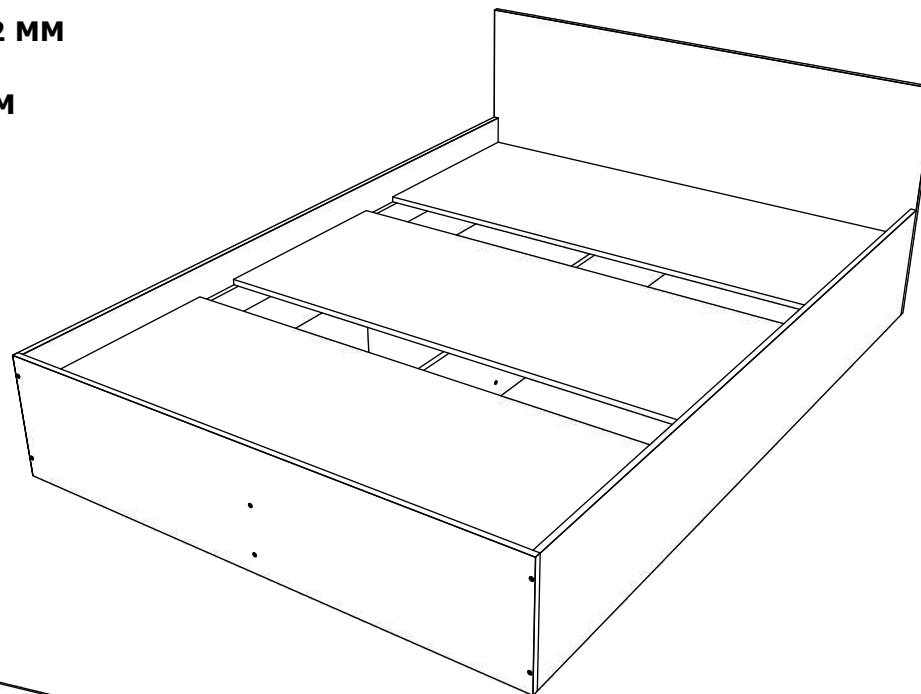

**RO** INSTRUCTIUNI DE ASAMBLARE - **PAT MALMO** - 1400 x 685 x 2032 MM

**EN** ASSEMBLY INSTRUCTIONS - **MALMO BED** - 1400 x 685 x 2032 MM

**RO**

NUMAR	LUNGIME	LATIME	BUC	CULOARE
1	686	1432	1	CULOARE
2	330	1432	1	CULOARE
3	330	2000	2	CULOARE
4	80	2000	2	PANOUL SPATE
5	230	400	2	PANOUL SPATE
6	230	2000	1	PANOUL SPATE
7	1400	550	3	PANOUL SPATE

**EN**

NUMBER	LENGTH	WIDTH	PCS	COLOUR
1	686	1432	1	COLOUR
2	330	1432	1	COLOUR
3	330	2000	2	COLOUR
4	80	2000	2	BACK PANNEL
5	230	400	2	BACK PANNEL
6	230	2000	1	BACK PANNEL
7	1400	550	3	BACK PANNEL

EN

NUMBER	LENGTH	WIDTH	PCS	COLOUR
1	686	1432	1	COLOUR
2	330	1432	1	COLOUR
3	330	2000	2	COLOUR
4	80	2000	2	BACK PANNEL
5	230	400	2	BACK PANNEL
6	230	2000	1	BACK PANNEL
7	1400	550	3	BACK PANNEL