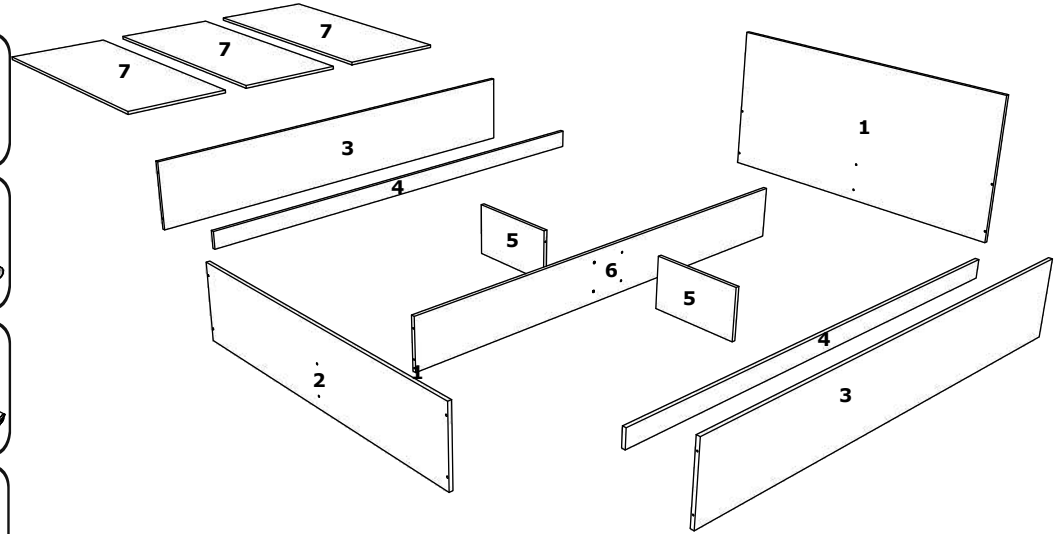

**RO** INSTRUCTIUNI DE ASAMBLARE - **PAT MALMO** - 1400 x 685 x 2032 MM

**EN** ASSEMBLY INSTRUCTIONS - **MALMO BED** - 1400 x 685 x 2032 MM

**RO**

NUMAR	LUNGIME	LATIME	BUC	CULOARE
1	686	1432	1	CULOARE
2	330	1432	1	CULOARE
3	330	2000	2	CULOARE
4	80	2000	2	PANOUL SPATE
5	230	400	2	PANOUL SPATE
6	230	2000	1	PANOUL SPATE
7	1400	550	3	PANOUL SPATE

**EN**

NUMBER	LENGTH	WIDTH	PCS	COLOUR
1	686	1432	1	COLOUR
2	330	1432	1	COLOUR
3	330	2000	2	COLOUR
4	80	2000	2	BACK PANNEL
5	230	400	2	BACK PANNEL
6	230	2000	1	BACK PANNEL
7	1400	550	3	BACK PANNEL

EN

NUMBER	LENGTH	WIDTH	PCS	COLOUR
1	686	1432	1	COLOUR
2	330	1432	1	COLOUR
3	330	2000	2	COLOUR
4	80	2000	2	BACK PANNEL
5	230	400	2	BACK PANNEL
6	230	2000	1	BACK PANNEL
7	1400	550	3	BACK PANNEL

1

2

2

3