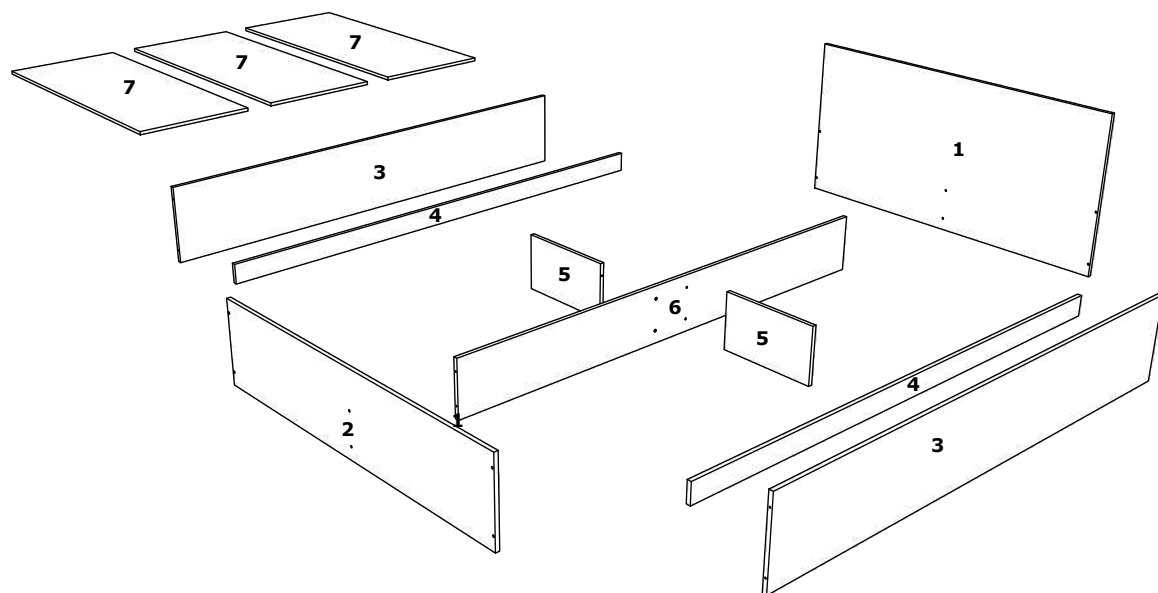

**RO** INSTRUCTIUNI DE ASAMBLARE - **PAT MALMO** - 1400 x 685 x 2032 MM

**EN** ASSEMBLY INSTRUCTIONS - **MALMO BED** - 1400 x 685 x 2032 MM

**RO**

NUMAR	LUNGIME	LATIME	BUC	CULOARE
1	686	1432	1	CULOARE
2	330	1432	1	CULOARE
3	330	2000	2	CULOARE
4	80	2000	2	PANOUL SPATE
5	230	400	2	PANOUL SPATE
6	230	2000	1	PANOUL SPATE
7	1400	550	3	PANOUL SPATE

**EN**

NUMBER	LENGTH	WIDTH	PCS	COLOUR
1	686	1432	1	COLOUR
2	330	1432	1	COLOUR
3	330	2000	2	COLOUR
4	80	2000	2	BACK PANNEL
5	230	400	2	BACK PANNEL
6	230	2000	1	BACK PANNEL
7	1400	550	3	BACK PANNEL

EN

NUMBER	LENGTH	WIDTH	PCS	COLOUR
1	686	1432	1	COLOUR
2	330	1432	1	COLOUR
3	330	2000	2	COLOUR
4	80	2000	2	BACK PANNEL
5	230	400	2	BACK PANNEL
6	230	2000	1	BACK PANNEL
7	1400	550	3	BACK PANNEL

1

2

2

3