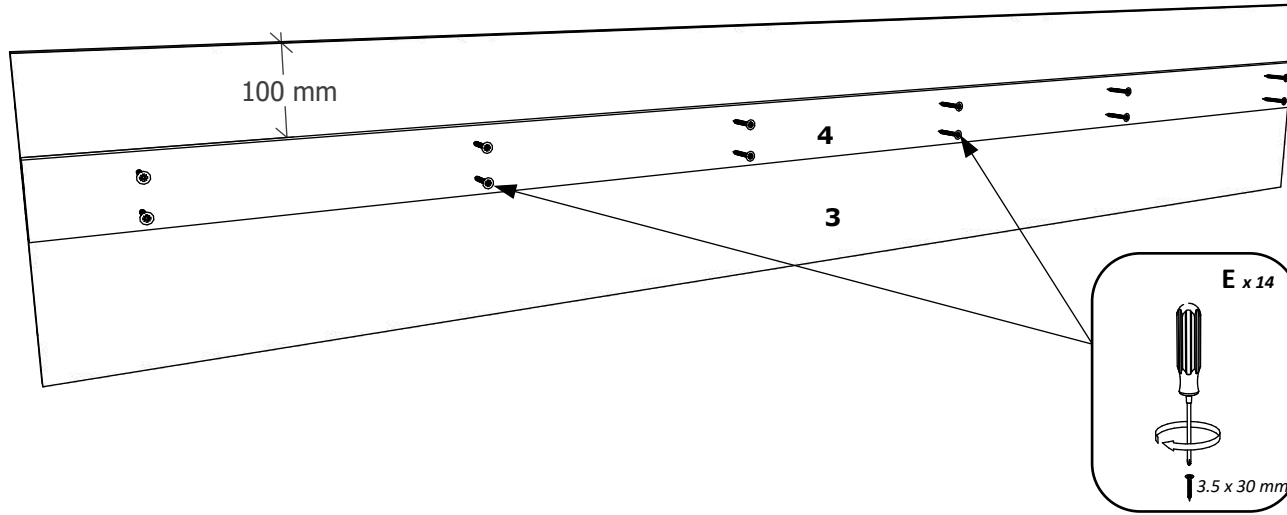

**RO** INSTRUCTIUNI DE ASAMBLARE - **PAT MALMO** - 1400 x 685 x 2032 MM

**EN** ASSEMBLY INSTRUCTIONS - **MALMO BED** - 1400 x 685 x 2032 MM

**RO**

NUMAR	LUNGIME	LATIME	BUC	CULOARE
1	686	1432	1	CULOARE
2	330	1432	1	CULOARE
3	330	2000	2	CULOARE
4	80	2000	2	PANOUL SPATE
5	230	400	2	PANOUL SPATE
6	230	2000	1	PANOUL SPATE
7	1400	550	3	PANOUL SPATE

**EN**

NUMBER	LENGTH	WIDTH	PCS	COLOUR
1	686	1432	1	COLOUR
2	330	1432	1	COLOUR
3	330	2000	2	COLOUR
4	80	2000	2	BACK PANNEL
5	230	400	2	BACK PANNEL
6	230	2000	1	BACK PANNEL
7	1400	550	3	BACK PANNEL

EN

NUMBER	LENGTH	WIDTH	PCS	COLOUR
1	686	1432	1	COLOUR
2	330	1432	1	COLOUR
3	330	2000	2	COLOUR
4	80	2000	2	BACK PANNEL
5	230	400	2	BACK PANNEL
6	230	2000	1	BACK PANNEL
7	1400	550	3	BACK PANNEL