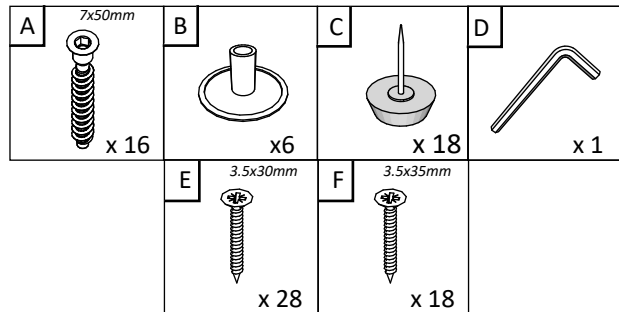

**RO** INSTRUCTIUNI DE ASAMBLARE - **PAT MALMO** - 1400 x 685 x 2032 MM

**EN** ASSEMBLY INSTRUCTIONS - **MALMO BED** - 1400 x 685 x 2032 MM

**RO**

NUMAR	LUNGIME	LATIME	BUC	CULOARE
1	686	1432	1	CULOARE
2	330	1432	1	CULOARE
3	330	2000	2	CULOARE
4	80	2000	2	PANOUL SPATE
5	230	400	2	PANOUL SPATE
6	230	2000	1	PANOUL SPATE
7	1400	550	3	PANOUL SPATE

**EN**

NUMBER	LENGTH	WIDTH	PCS	COLOUR
1	686	1432	1	COLOUR
2	330	1432	1	COLOUR
3	330	2000	2	COLOUR
4	80	2000	2	BACK PANNEL
5	230	400	2	BACK PANNEL
6	230	2000	1	BACK PANNEL
7	1400	550	3	BACK PANNEL

EN

NUMBER	LENGTH	WIDTH	PCS	COLOUR
1	686	1432	1	COLOUR
2	330	1432	1	COLOUR
3	330	2000	2	COLOUR
4	80	2000	2	BACK PANNEL
5	230	400	2	BACK PANNEL
6	230	2000	1	BACK PANNEL
7	1400	550	3	BACK PANNEL