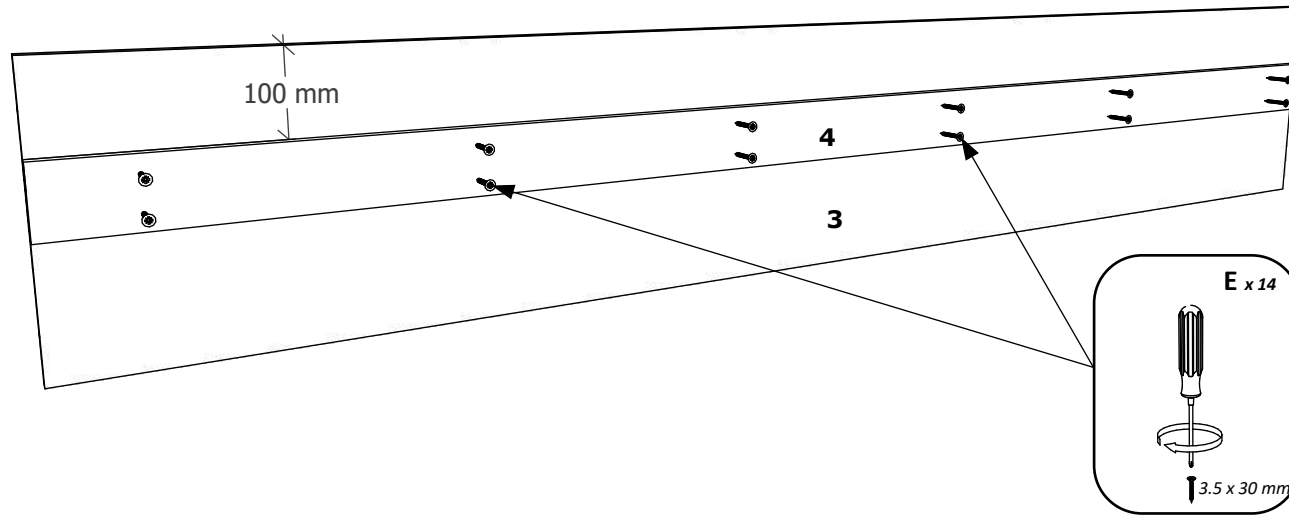

RO INSTRUCȚIUNI DE ASAMBLARE - **PAT MALMO** - 1600 x 685 x 2032 MM

EN ASSEMBLY INSTRUCTIONS - **MALMO BED** - 1600 x 685 x 2032 MM

RO

NUMAR	LUNGIME	LATIME	BUC	CULOARE
1	686	1632	1	CULOARE
2	330	1632	1	CULOARE
3	330	2000	2	CULOARE
4	80	2000	2	PANOU SPATE
5	230	400	2	PANOU SPATE
6	230	2000	1	PANOU SPATE
7	1600	550	3	PANOU SPATE

EN

NUMBER	LENGTH	WIDTH	PCS	COLOUR
1	686	1632	1	COLOUR
2	330	1632	1	COLOUR
3	330	2000	2	COLOUR
4	80	2000	2	BACK PANNEL
5	230	400	2	BACK PANNEL
6	230	2000	1	BACK PANNEL
7	1600	550	3	BACK PANNEL

A  x 16	B  x 6	C  x 18	D  x 1
E  x 28	F  x 18		

EN

NUMBER	LENGTH	WIDTH	PCS	COLOUR
1	686	1632	1	COLOUR
2	330	1632	1	COLOUR
3	330	2000	2	COLOUR
4	80	2000	2	BACK PANNEL
5	230	400	2	BACK PANNEL
6	230	2000	1	BACK PANNEL
7	1600	550	3	BACK PANNEL

1

2

2

3