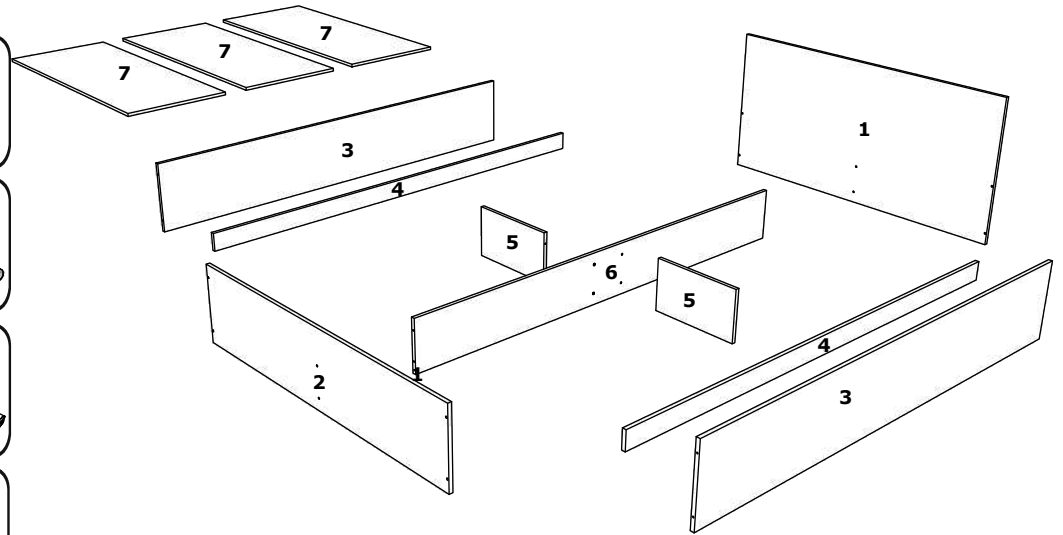

RO INSTRUCȚIUNI DE ASAMBLARE - **PAT MALMO** - 1600 x 685 x 2032 MM

EN ASSEMBLY INSTRUCTIONS - **MALMO BED** - 1600 x 685 x 2032 MM

RO

NUMAR	LUNGIME	LATIME	BUC	CULOARE
1	686	1632	1	CULOARE
2	330	1632	1	CULOARE
3	330	2000	2	CULOARE
4	80	2000	2	PANOU SPATE
5	230	400	2	PANOU SPATE
6	230	2000	1	PANOU SPATE
7	1600	550	3	PANOU SPATE

EN

NUMBER	LENGTH	WIDTH	PCS	COLOUR
1	686	1632	1	COLOUR
2	330	1632	1	COLOUR
3	330	2000	2	COLOUR
4	80	2000	2	BACK PANNEL
5	230	400	2	BACK PANNEL
6	230	2000	1	BACK PANNEL
7	1600	550	3	BACK PANNEL

A  x 16	B  x 6	C  x 18	D  x 1
E  x 28	F  x 18		

EN

NUMBER	LENGTH	WIDTH	PCS	COLOUR
1	686	1632	1	COLOUR
2	330	1632	1	COLOUR
3	330	2000	2	COLOUR
4	80	2000	2	BACK PANNEL
5	230	400	2	BACK PANNEL
6	230	2000	1	BACK PANNEL
7	1600	550	3	BACK PANNEL

1

2

2

3