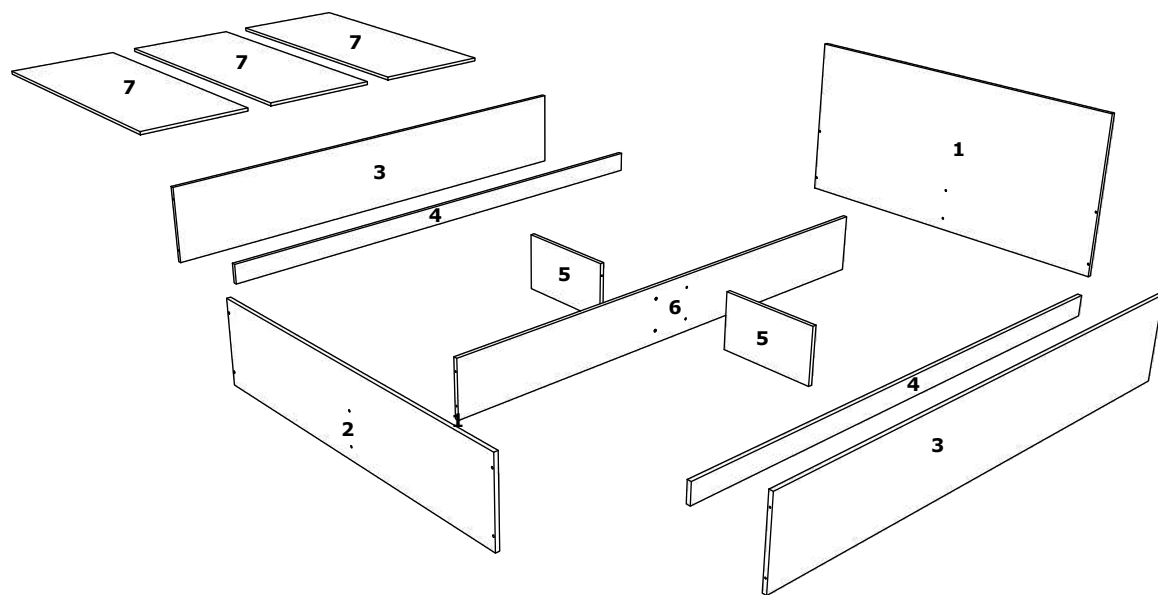

RO INSTRUCȚIUNI DE ASAMBLARE - **PAT MALMO** - 1600 x 685 x 2032 MM

EN ASSEMBLY INSTRUCTIONS - **MALMO BED** - 1600 x 685 x 2032 MM

RO

NUMAR	LUNGIME	LATIME	BUC	CULOARE
1	686	1632	1	CULOARE
2	330	1632	1	CULOARE
3	330	2000	2	CULOARE
4	80	2000	2	PANOU SPATE
5	230	400	2	PANOU SPATE
6	230	2000	1	PANOU SPATE
7	1600	550	3	PANOU SPATE

EN

NUMBER	LENGTH	WIDTH	PCS	COLOUR
1	686	1632	1	COLOUR
2	330	1632	1	COLOUR
3	330	2000	2	COLOUR
4	80	2000	2	BACK PANNEL
5	230	400	2	BACK PANNEL
6	230	2000	1	BACK PANNEL
7	1600	550	3	BACK PANNEL

A  x 16	B  x 6	C  x 18	D  x 1
E  x 28	F  x 18		

EN

NUMBER	LENGTH	WIDTH	PCS	COLOUR
1	686	1632	1	COLOUR
2	330	1632	1	COLOUR
3	330	2000	2	COLOUR
4	80	2000	2	BACK PANNEL
5	230	400	2	BACK PANNEL
6	230	2000	1	BACK PANNEL
7	1600	550	3	BACK PANNEL

1

2

2

3