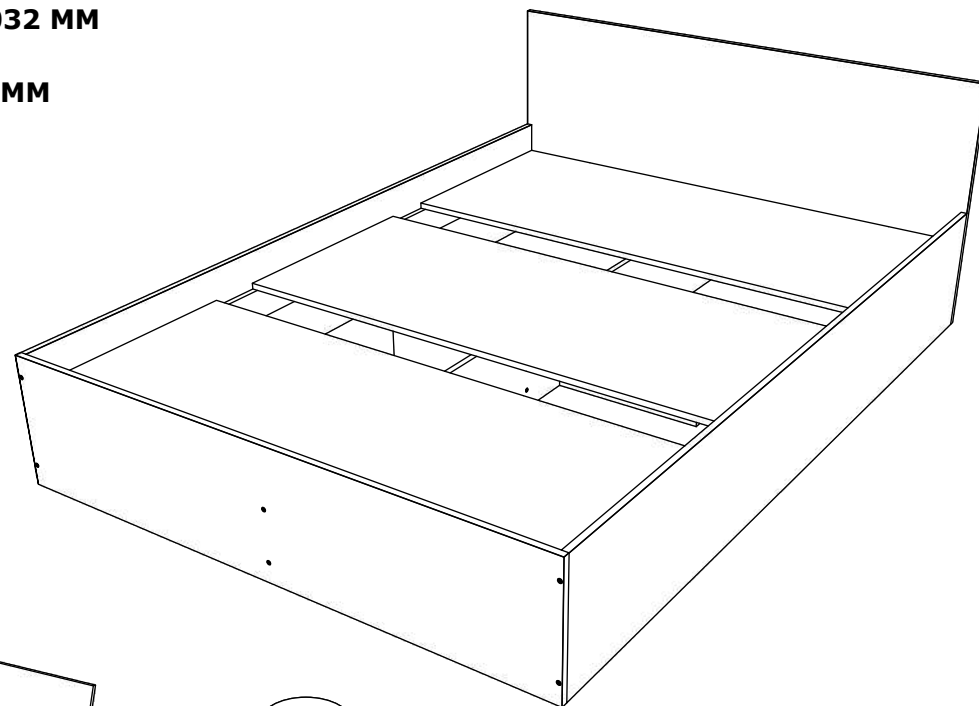

RO INSTRUCȚIUNI DE ASAMBLARE - **PAT MALMO** - 1600 x 685 x 2032 MM

EN ASSEMBLY INSTRUCTIONS - **MALMO BED** - 1600 x 685 x 2032 MM

RO

NUMAR	LUNGIME	LATIME	BUC	CULOARE
1	686	1632	1	CULOARE
2	330	1632	1	CULOARE
3	330	2000	2	CULOARE
4	80	2000	2	PANOU SPATE
5	230	400	2	PANOU SPATE
6	230	2000	1	PANOU SPATE
7	1600	550	3	PANOU SPATE

EN

NUMBER	LENGTH	WIDTH	PCS	COLOUR
1	686	1632	1	COLOUR
2	330	1632	1	COLOUR
3	330	2000	2	COLOUR
4	80	2000	2	BACK PANNEL
5	230	400	2	BACK PANNEL
6	230	2000	1	BACK PANNEL
7	1600	550	3	BACK PANNEL

A  x 16	B  x 6	C  x 18	D  x 1
E  x 28	F  x 18		

EN

NUMBER	LENGTH	WIDTH	PCS	COLOUR
1	686	1632	1	COLOUR
2	330	1632	1	COLOUR
3	330	2000	2	COLOUR
4	80	2000	2	BACK PANNEL
5	230	400	2	BACK PANNEL
6	230	2000	1	BACK PANNEL
7	1600	550	3	BACK PANNEL

1

2

2

3