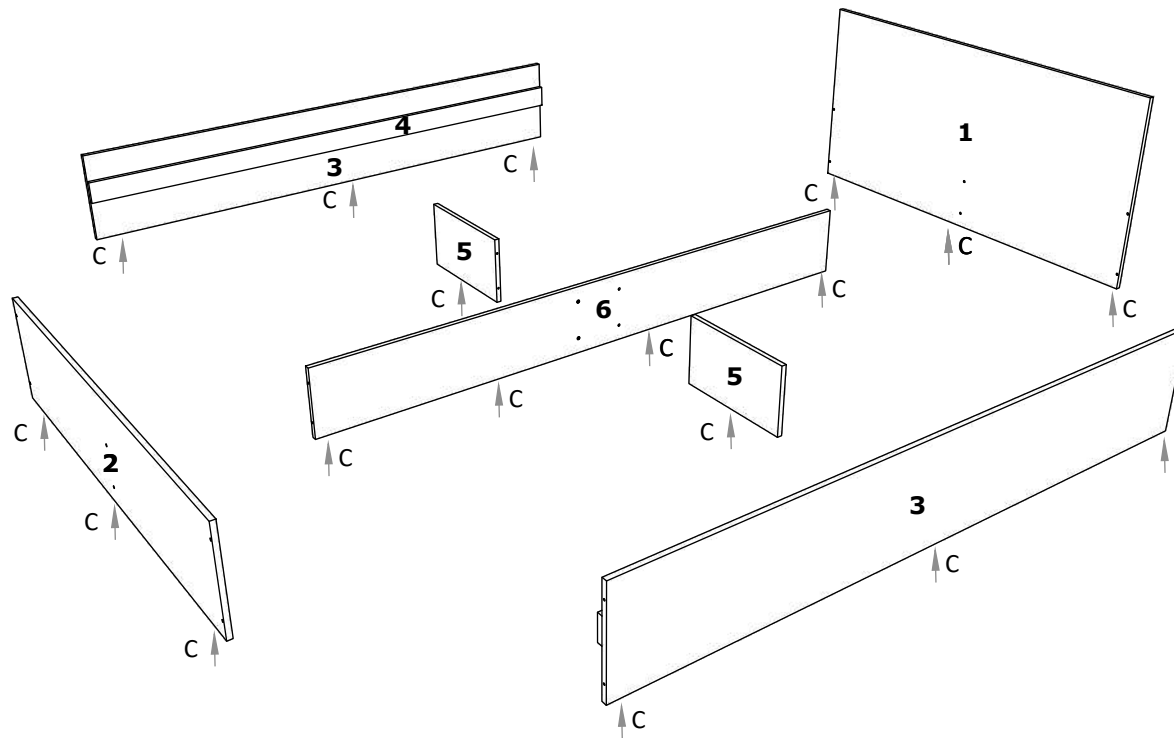

RO INSTRUCȚIUNI DE ASAMBLARE - **PAT MALMO** - 1600 x 685 x 2032 MM

EN ASSEMBLY INSTRUCTIONS - **MALMO BED** - 1600 x 685 x 2032 MM

RO

NUMAR	LUNGIME	LATIME	BUC	CULOARE
1	686	1632	1	CULOARE
2	330	1632	1	CULOARE
3	330	2000	2	CULOARE
4	80	2000	2	PANOU SPATE
5	230	400	2	PANOU SPATE
6	230	2000	1	PANOU SPATE
7	1600	550	3	PANOU SPATE

EN

NUMBER	LENGTH	WIDTH	PCS	COLOUR
1	686	1632	1	COLOUR
2	330	1632	1	COLOUR
3	330	2000	2	COLOUR
4	80	2000	2	BACK PANNEL
5	230	400	2	BACK PANNEL
6	230	2000	1	BACK PANNEL
7	1600	550	3	BACK PANNEL

A  x 16	B  x 6	C  x 18	D  x 1
E  x 28	F  x 18		

EN

NUMBER	LENGTH	WIDTH	PCS	COLOUR
1	686	1632	1	COLOUR
2	330	1632	1	COLOUR
3	330	2000	2	COLOUR
4	80	2000	2	BACK PANNEL
5	230	400	2	BACK PANNEL
6	230	2000	1	BACK PANNEL
7	1600	550	3	BACK PANNEL

1

2

2

3