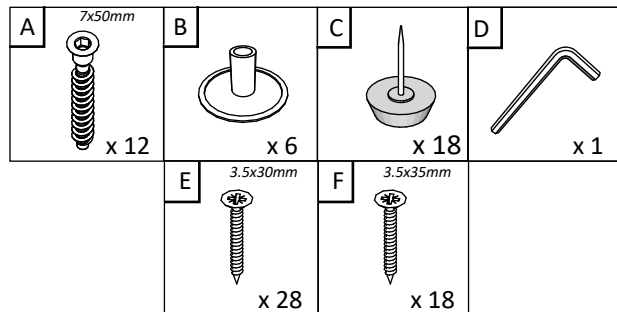

RO INSTRUCȚIUNI DE ASAMBLARE - **PAT MALMO** - 900 x 685 x 2032 MM

EN ASSEMBLY INSTRUCTIONS - **MALMO BED** - 900 x 685 x 2032 MM

RO

NUMAR	LUNGIME	LATIME	BUC	CULOARE
1	686	932	1	CULOARE
2	330	932	1	CULOARE
3	330	2000	2	CULOARE
4	80	2000	2	PANOU SPATE
5	900	140	2	PANOU SPATE
6	900	230	4	PANOU SPATE
7	230	2000	1	PANOU SPATE

EN

NUMBER	LENGTH	WIDTH	PCS	COLOUR
1	686	932	1	COLOUR
2	330	932	1	COLOUR
3	330	2000	2	COLOUR
4	80	2000	2	BACK PANNEL
5	900	140	2	BACK PANNEL
6	900	230	4	BACK PANNEL
7	230	2000	1	BACK PANNEL

EN

NUMBER	LENGTH	WIDTH	PCS	COLOUR
1	686	932	1	COLOUR
2	330	932	1	COLOUR
3	330	2000	2	COLOUR
4	80	2000	2	BACK PANNEL
5	900	140	2	BACK PANNEL
6	900	230	4	BACK PANNEL
7	230	2000	1	BACK PANNEL