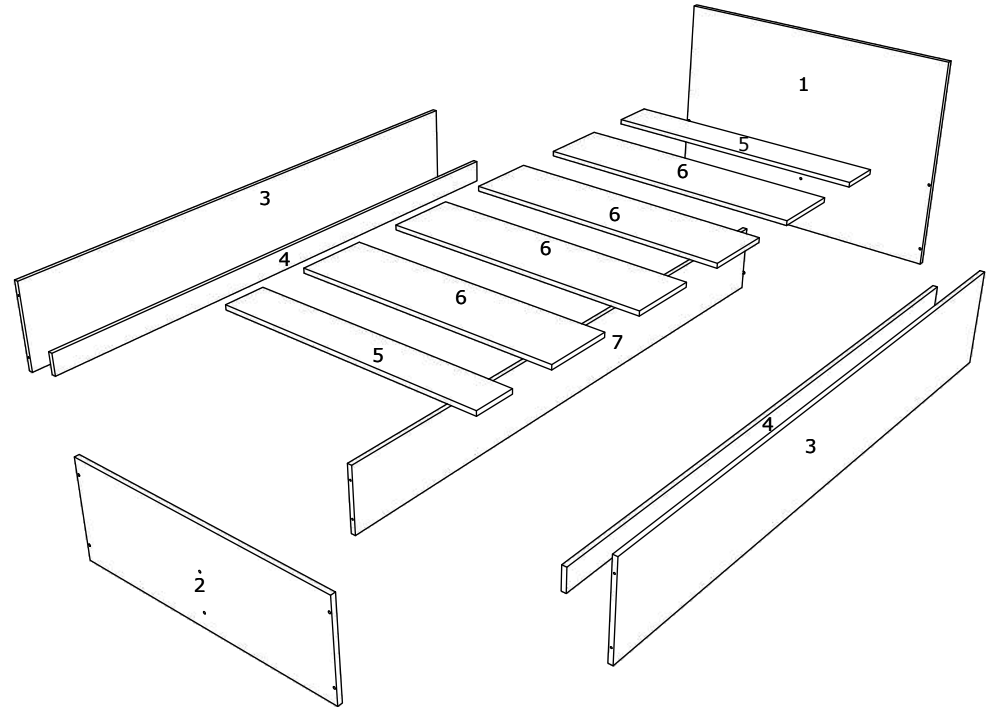

RO INSTRUCȚIUNI DE ASAMBLARE - **PAT MALMO** - 900 x 685 x 2032 MM

EN ASSEMBLY INSTRUCTIONS - **MALMO BED** - 900 x 685 x 2032 MM

RO

NUMAR	LUNGIME	LATIME	BUC	CULOARE
1	686	932	1	CULOARE
2	330	932	1	CULOARE
3	330	2000	2	CULOARE
4	80	2000	2	PANOU SPATE
5	900	140	2	PANOU SPATE
6	900	230	4	PANOU SPATE
7	230	2000	1	PANOU SPATE

EN

NUMBER	LENGTH	WIDTH	PCS	COLOUR
1	686	932	1	COLOUR
2	330	932	1	COLOUR
3	330	2000	2	COLOUR
4	80	2000	2	BACK PANNEL
5	900	140	2	BACK PANNEL
6	900	230	4	BACK PANNEL
7	230	2000	1	BACK PANNEL

EN

NUMBER	LENGTH	WIDTH	PCS	COLOUR
1	686	932	1	COLOUR
2	330	932	1	COLOUR
3	330	2000	2	COLOUR
4	80	2000	2	BACK PANNEL
5	900	140	2	BACK PANNEL
6	900	230	4	BACK PANNEL
7	230	2000	1	BACK PANNEL

1

2

3

4