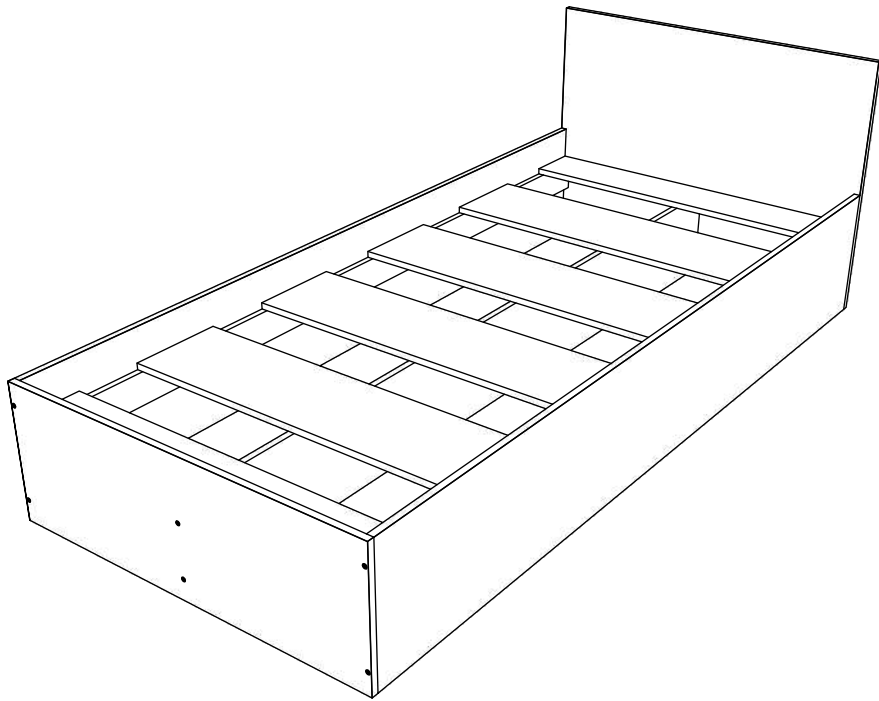

RO INSTRUCȚIUNI DE ASAMBLARE - **PAT MALMO** - 900 x 685 x 2032 MM

EN ASSEMBLY INSTRUCTIONS - **MALMO BED** - 900 x 685 x 2032 MM

RO

NUMAR	LUNGIME	LATIME	BUC	CULOARE
1	686	932	1	CULOARE
2	330	932	1	CULOARE
3	330	2000	2	CULOARE
4	80	2000	2	PANOU SPATE
5	900	140	2	PANOU SPATE
6	900	230	4	PANOU SPATE
7	230	2000	1	PANOU SPATE

EN

NUMBER	LENGTH	WIDTH	PCS	COLOUR
1	686	932	1	COLOUR
2	330	932	1	COLOUR
3	330	2000	2	COLOUR
4	80	2000	2	BACK PANNEL
5	900	140	2	BACK PANNEL
6	900	230	4	BACK PANNEL
7	230	2000	1	BACK PANNEL

EN

NUMBER	LENGTH	WIDTH	PCS	COLOUR
1	686	932	1	COLOUR
2	330	932	1	COLOUR
3	330	2000	2	COLOUR
4	80	2000	2	BACK PANNEL
5	900	140	2	BACK PANNEL
6	900	230	4	BACK PANNEL
7	230	2000	1	BACK PANNEL

1

2

3

4