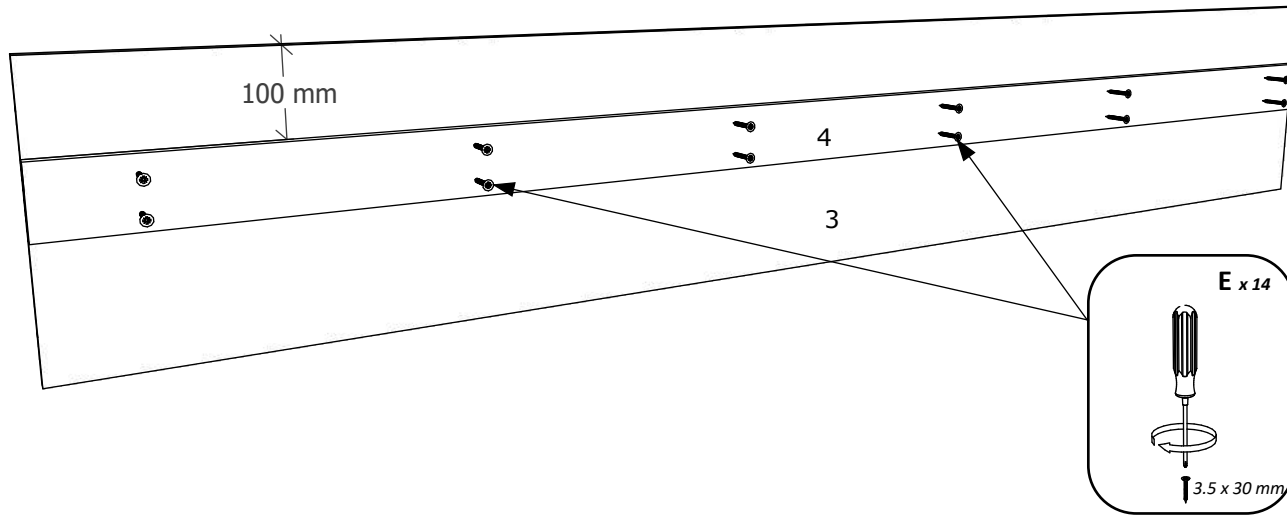

RO INSTRUCȚIUNI DE ASAMBLARE - **PAT MALMO** - 900 x 685 x 2032 MM

EN ASSEMBLY INSTRUCTIONS - **MALMO BED** - 900 x 685 x 2032 MM

RO

NUMAR	LUNGIME	LATIME	BUC	CULOARE
1	686	932	1	CULOARE
2	330	932	1	CULOARE
3	330	2000	2	CULOARE
4	80	2000	2	PANOU SPATE
5	900	140	2	PANOU SPATE
6	900	230	4	PANOU SPATE
7	230	2000	1	PANOU SPATE

EN

NUMBER	LENGTH	WIDTH	PCS	COLOUR
1	686	932	1	COLOUR
2	330	932	1	COLOUR
3	330	2000	2	COLOUR
4	80	2000	2	BACK PANNEL
5	900	140	2	BACK PANNEL
6	900	230	4	BACK PANNEL
7	230	2000	1	BACK PANNEL

EN

NUMBER	LENGTH	WIDTH	PCS	COLOUR
1	686	932	1	COLOUR
2	330	932	1	COLOUR
3	330	2000	2	COLOUR
4	80	2000	2	BACK PANNEL
5	900	140	2	BACK PANNEL
6	900	230	4	BACK PANNEL
7	230	2000	1	BACK PANNEL