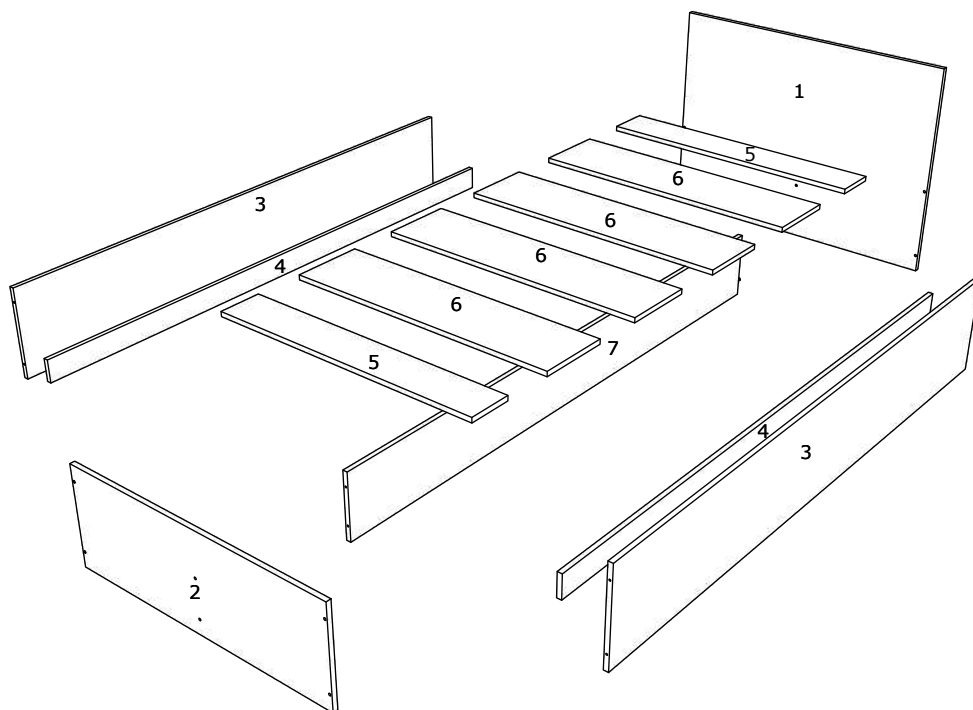

RO INSTRUCȚIUNI DE ASAMBLARE - **PAT MALMO** - 900 x 685 x 2032 MM

EN ASSEMBLY INSTRUCTIONS - **MALMO BED** - 900 x 685 x 2032 MM

RO

NUMAR	LUNGIME	LATIME	BUC	CULOARE
1	686	932	1	CULOARE
2	330	932	1	CULOARE
3	330	2000	2	CULOARE
4	80	2000	2	PANOU SPATE
5	900	140	2	PANOU SPATE
6	900	230	4	PANOU SPATE
7	230	2000	1	PANOU SPATE

EN

NUMBER	LENGTH	WIDTH	PCS	COLOUR
1	686	932	1	COLOUR
2	330	932	1	COLOUR
3	330	2000	2	COLOUR
4	80	2000	2	BACK PANNEL
5	900	140	2	BACK PANNEL
6	900	230	4	BACK PANNEL
7	230	2000	1	BACK PANNEL

EN

NUMBER	LENGTH	WIDTH	PCS	COLOUR
1	686	932	1	COLOUR
2	330	932	1	COLOUR
3	330	2000	2	COLOUR
4	80	2000	2	BACK PANNEL
5	900	140	2	BACK PANNEL
6	900	230	4	BACK PANNEL
7	230	2000	1	BACK PANNEL

1

2

3

4