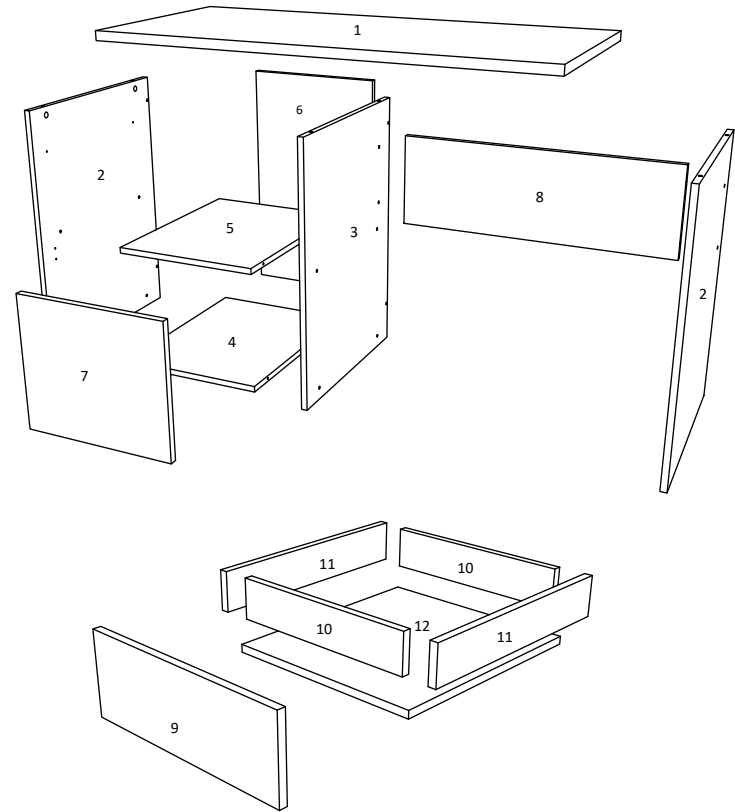

EN

NUMBER	LENGTH	WIDTH	PCS.	COLOUR
1	1200	550	1	WHITE
2	725	550	2	WHITE
3	725	532	1	WHITE
4	402	532	1	WHITE
5	402	516	1	WHITE
6	685	402	1	WHITE
7	359	413	1	WHITE
8	250	750	1	WHITE
9	171	413	1	WHITE
10	343	100	2	WHITE
11	450	100	2	WHITE
12	375	450	1	WHITE