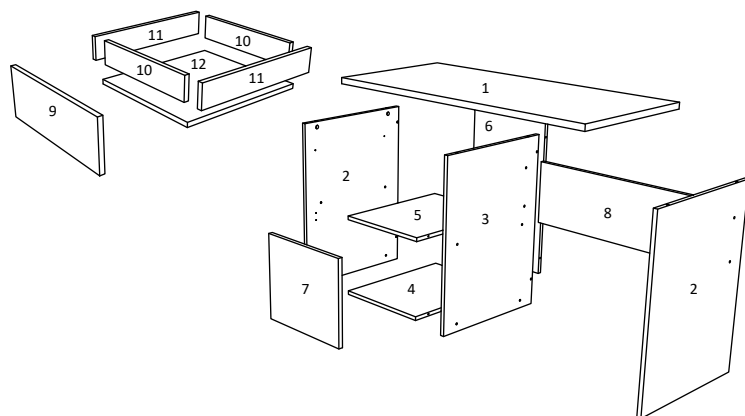

RO INSTRUCȚIUNI DE ASAMBLARE - **BIROU UNO** - 1200 x 550 x 750 MM

EN ASSEMBLY INSTRUCTIONS - **UNO DESK** - 1200 x 550 x 750 MM

FR ISTRUCTIONS DE MONTAGE **BUREAU UNO** - 1200 x 550 x 750 MM

HU ÖSSZESZERELÉSI ÚTMUTATÓ - **UNO IRODA** - 1200 x 550 x 750 MM

BG ИНСТРУКЦИИ ЗА СГЛОБЯВАНЕ - **БЮРО UNO** - 1200 x 550 x 750 MM

EN

| NUMBER | LENGTH | WIDTH | PCS. | COLOUR |
|--------|--------|-------|------|--------|
| 1 | 1200 | 550 | 1 | WHITE |
| 2 | 725 | 550 | 2 | WHITE |
| 3 | 725 | 532 | 1 | WHITE |
| 4 | 402 | 532 | 1 | WHITE |
| 5 | 402 | 516 | 1 | WHITE |
| 6 | 685 | 402 | 1 | WHITE |
| 7 | 359 | 413 | 1 | WHITE |
| 8 | 250 | 750 | 1 | WHITE |
| 9 | 171 | 413 | 1 | WHITE |
| 10 | 343 | 100 | 2 | WHITE |
| 11 | 450 | 100 | 2 | WHITE |
| 12 | 375 | 450 | 1 | WHITE |