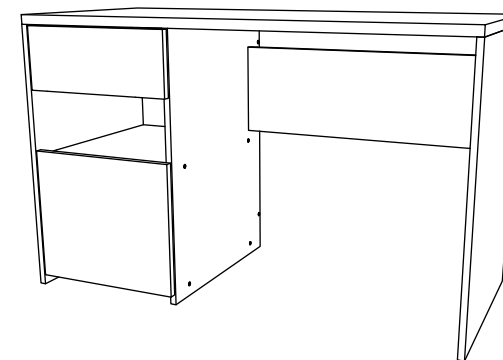

RO INSTRUCȚIUNI DE ASAMBLARE - **BIROU UNO** - 1200 x 550 x 750 MM

EN ASSEMBLY INSTRUCTIONS - **UNO DESK** - 1200 x 550 x 750 MM

FR ISTRUCTIONS DE MONTAGE **BUREAU UNO** - 1200 x 550 x 750 MM

HU ÖSSZESZERELÉSI ÚTMUTATÓ - **UNO IRODA** - 1200 x 550 x 750 MM

BG ИНСТРУКЦИИ ЗА СГЛОБЯВАНЕ - **БЮРО UNO** - 1200 x 550 x 750 MM

EN

| NUMBER | LENGTH | WIDTH | PCS. | COLOUR |
|--------|--------|-------|------|--------|
| 1 | 1200 | 550 | 1 | WHITE |
| 2 | 725 | 550 | 2 | WHITE |
| 3 | 725 | 532 | 1 | WHITE |
| 4 | 402 | 532 | 1 | WHITE |
| 5 | 402 | 516 | 1 | WHITE |
| 6 | 685 | 402 | 1 | WHITE |
| 7 | 359 | 413 | 1 | WHITE |
| 8 | 250 | 750 | 1 | WHITE |
| 9 | 171 | 413 | 1 | WHITE |
| 10 | 343 | 100 | 2 | WHITE |
| 11 | 450 | 100 | 2 | WHITE |
| 12 | 375 | 450 | 1 | WHITE |