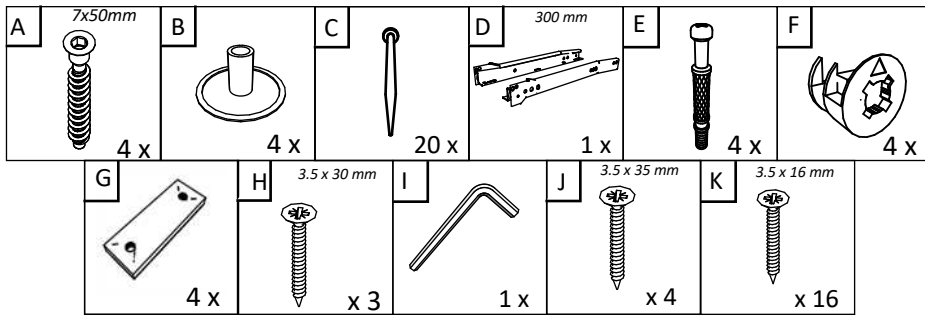

RO INSTRUCȚIUNI DE ASAMBLARE - **NOPTIERA PEDRO - 53 x 35 x 33 CM**

EN ASSEMBLY INSTRUCTIONS - **BEDSIDE TABLE PEDRO - 53 x 35 x 33 CM**

FR ISTRUCTIONS DE MONTAGE - **CHEVET PEDRO - 53 x 35 x 33 CM**

HU ÖSSZESZERELÉSI ÚTMUTATÓ - **PEDRO ÉJJELISZEKRÉNY - 53 x 35 x 33 CM**

BG ИНСТРУКЦИИ ЗА СГЛОБЯВАНЕ - **до леглото ПЕДРО - 53 x 35 x 33 CM**

EN

NUMBER	LENGHT	WIDTH	PCS.	COLOUR
1/2	314	350	2	COLOUR1
3	530	350	1	COLOUR1
4	160	498	1	COLOUR1
5	441	80	1	COLOUR1
6	441	80	1	COLOUR1
7	300	80	2	COLOUR1
8	300	470	1	BACK PANEL
9	140	491	1	COLOUR2

BG

Номер	Дължина	Ширина	Парчета	Цвят
1/2	314	350	2	БЯЛ 1
3	530	350	1	БЯЛ 1
4	160	498	1	БЯЛ 1
5	441	80	1	БЯЛ 1
6	441	80	1	БЯЛ 1
7	300	80	2	БЯЛ 1
8	300	470	1	Заден панел
9	140	491	1	БЯЛ 2

FR

NOMBRE	LONGUEUR	LARGEUR	PIÈCES	COULEUR
1/2	314	350	2	COULEUR 1
3	530	350	1	COULEUR 1
4	160	498	1	COULEUR 1
5	441	80	1	COULEUR 1
6	441	80	1	COULEUR 1
7	300	80	2	COULEUR 1
8	300	470	1	PANNEAU ARRIÈRE
9	140	491	1	COULEUR 2

HU

SZÁM	HOSSZA	SZÉLES	DARAB	SZÍN
1/2	314	350	2	SZÍN 1
3	530	350	1	SZÍN 1
4	160	498	1	SZÍN 1
5	441	80	1	SZÍN 1
6	441	80	1	SZÍN 1
7	300	80	2	SZÍN 1
8	300	470	1	HÁTULSÓ PANEL
9	140	491	1	SZÍN 1

NUMBER	LENGHT	WIDTH	PCS.	COLOUR
1/2	314	350	2	COLOUR1
3	530	350	1	COLOUR1
4	160	498	1	COLOUR1
5	441	80	1	COLOUR1
6	441	80	1	COLOUR1
7	300	80	2	COLOUR1
8	300	470	1	BACK PANEL
9	140	491	1	COLOUR2