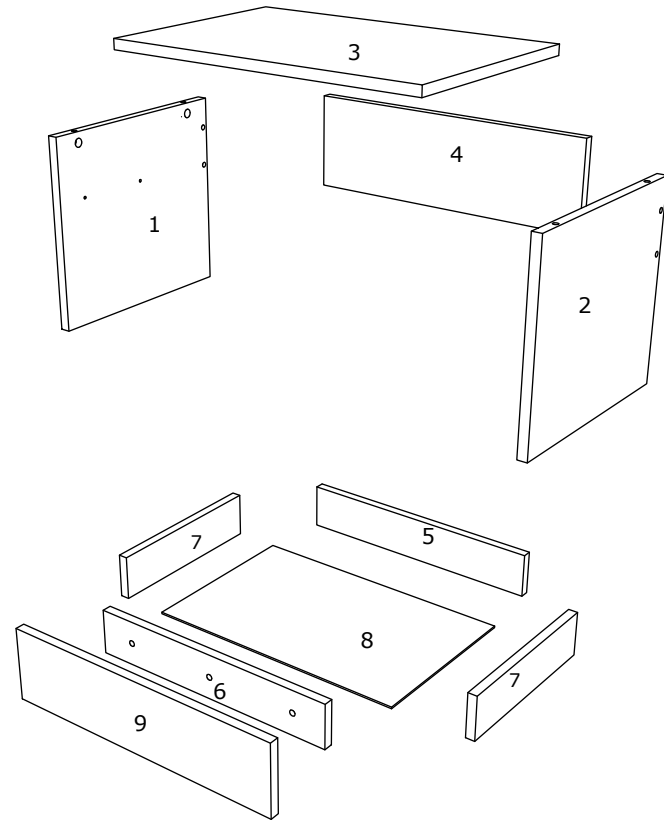

BG ИНСТРУКЦИИ ЗА СГЛОБЯВАНЕ - **до леглото ПЕДРО - 53 x 35 x 33 CM**

EN

NUMBER	LENGHT	WIDTH	PCS.	COLOUR
1/2	314	350	2	COLOUR1
3	530	350	1	COLOUR1
4	160	498	1	COLOUR1
5	441	80	1	COLOUR1
6	441	80	1	COLOUR1
7	300	80	2	COLOUR1
8	300	470	1	BACK PANEL
9	140	491	1	COLOUR2

BG

Номер	Дължина	Ширина	Парчета	Цвят
1/2	314	350	2	БЯЛ 1
3	530	350	1	БЯЛ 1
4	160	498	1	БЯЛ 1
5	441	80	1	БЯЛ 1
6	441	80	1	БЯЛ 1
7	300	80	2	БЯЛ 1
8	300	470	1	Заден панел
9	140	491	1	БЯЛ 2

FR

NOMBRE	LONGUEUR	LARGEUR	PIÈCES	COULEUR
1/2	314	350	2	COULEUR 1
3	530	350	1	COULEUR 1
4	160	498	1	COULEUR 1
5	441	80	1	COULEUR 1
6	441	80	1	COULEUR 1
7	300	80	2	COULEUR 1
8	300	470	1	PANNEAU ARRIÈRE
9	140	491	1	COULEUR 2

HU

SZÁM	HOSSZA	SZÉLES	DARAB	SZÍN
1/2	314	350	2	SZÍN 1
3	530	350	1	SZÍN 1
4	160	498	1	SZÍN 1
5	441	80	1	SZÍN 1
6	441	80	1	SZÍN 1
7	300	80	2	SZÍN 1
8	300	470	1	HÁTULSÓ PANEL
9	140	491	1	SZÍN 1

NUMBER	LENGHT	WIDTH	PCS.	COLOUR
1/2	314	350	2	COLOUR1
3	530	350	1	COLOUR1
4	160	498	1	COLOUR1
5	441	80	1	COLOUR1
6	441	80	1	COLOUR1
7	300	80	2	COLOUR1
8	300	470	1	BACK PANEL
9	140	491	1	COLOUR2