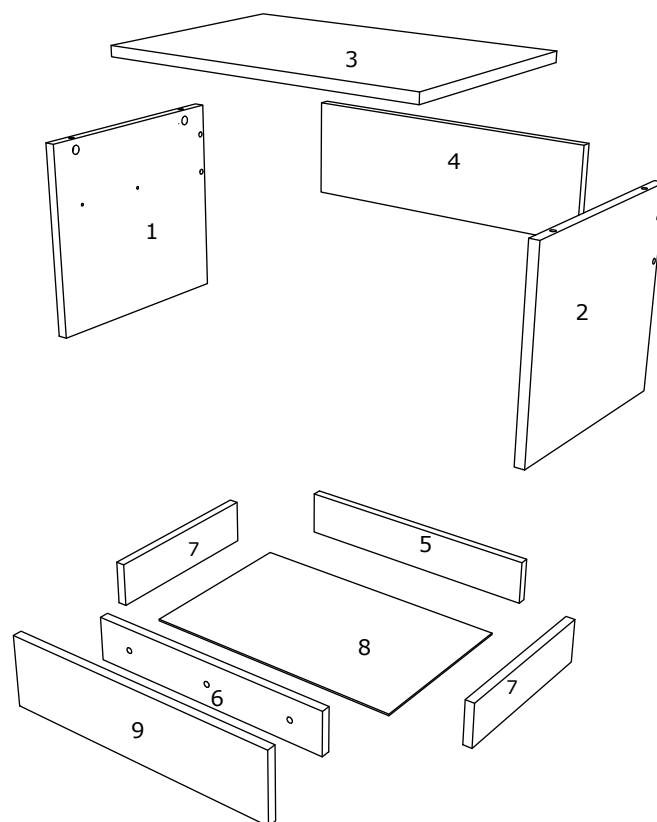

BG ИНСТРУКЦИИ ЗА СГЛОБЯВАНЕ - **до леглото ПЕДРО - 53 x 35 x 33 CM**

EN

NUMBER	LENGHT	WIDTH	PCS.	COLOUR
1/2	314	350	2	COLOUR1
3	530	350	1	COLOUR1
4	160	498	1	COLOUR1
5	441	80	1	COLOUR1
6	441	80	1	COLOUR1
7	300	80	2	COLOUR1
8	300	470	1	BACK PANEL
9	140	491	1	COLOUR2

BG

Номер	Дължина	Ширина	Парчета	Цвят
1/2	314	350	2	БЯЛ 1
3	530	350	1	БЯЛ 1
4	160	498	1	БЯЛ 1
5	441	80	1	БЯЛ 1
6	441	80	1	БЯЛ 1
7	300	80	2	БЯЛ 1
8	300	470	1	Заден панел
9	140	491	1	БЯЛ 2

FR

NOMBRE	LONGUEUR	LARGEUR	PIÈCES	COULEUR
1/2	314	350	2	COULEUR 1
3	530	350	1	COULEUR 1
4	160	498	1	COULEUR 1
5	441	80	1	COULEUR 1
6	441	80	1	COULEUR 1
7	300	80	2	COULEUR 1
8	300	470	1	PANNEAU ARRIÈRE
9	140	491	1	COULEUR 2

HU

SZÁM	HOSSZA	SZÉLES	DARAB	SZÍN
1/2	314	350	2	SZÍN 1
3	530	350	1	SZÍN 1
4	160	498	1	SZÍN 1
5	441	80	1	SZÍN 1
6	441	80	1	SZÍN 1
7	300	80	2	SZÍN 1
8	300	470	1	HÁTULSÓ PANEL
9	140	491	1	SZÍN 1

NUMBER	LENGHT	WIDTH	PCS.	COLOUR
1/2	314	350	2	COLOUR1
3	530	350	1	COLOUR1
4	160	498	1	COLOUR1
5	441	80	1	COLOUR1
6	441	80	1	COLOUR1
7	300	80	2	COLOUR1
8	300	470	1	BACK PANEL
9	140	491	1	COLOUR2