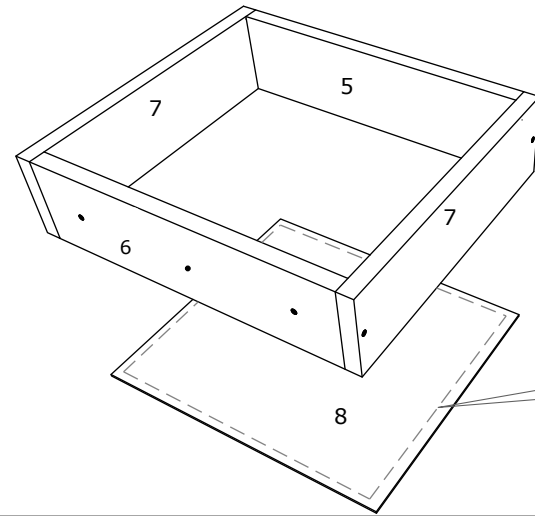

BG ИНСТРУКЦИИ ЗА СГЛОБЯВАНЕ - **до леглото ПЕДРО - 53 x 35 x 33 CM**

EN

NUMBER	LENGHT	WIDTH	PCS.	COLOUR
1/2	314	350	2	COLOUR1
3	530	350	1	COLOUR1
4	160	498	1	COLOUR1
5	441	80	1	COLOUR1
6	441	80	1	COLOUR1
7	300	80	2	COLOUR1
8	300	470	1	BACK PANEL
9	140	491	1	COLOUR2

HU

SZÁM	HOSSZA	SZÉLES	DARAB	SZÍN
1/2	314	350	2	SZÍN 1
3	530	350	1	SZÍN 1
4	160	498	1	SZÍN 1
5	441	80	1	SZÍN 1
6	441	80	1	SZÍN 1
7	300	80	2	SZÍN 1
8	300	470	1	HÁTULSÓ PANEL
9	140	491	1	SZÍN 1

NUMBER	LENGHT	WIDTH	PCS.	COLOUR
1/2	314	350	2	COLOUR1
3	530	350	1	COLOUR1
4	160	498	1	COLOUR1
5	441	80	1	COLOUR1
6	441	80	1	COLOUR1
7	300	80	2	COLOUR1
8	300	470	1	BACK PANEL
9	140	491	1	COLOUR2

1

2

3

4

5

6

7

8