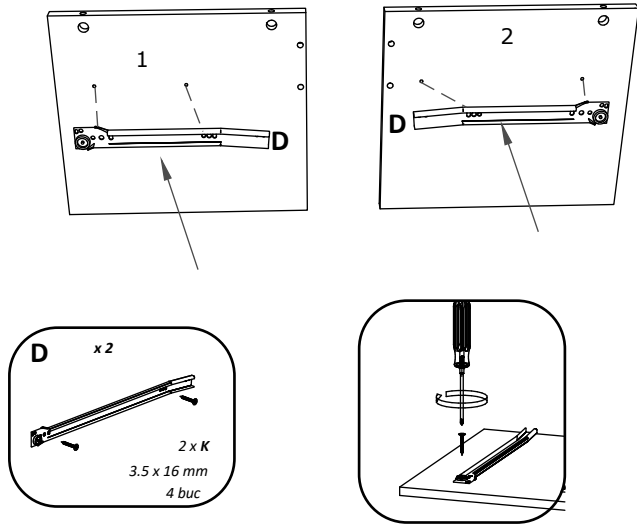

BG

Номер	Дължина	Ширина	Парчета	Цвят
1/2	314	350	2	БЯЛ 1
3	530	350	1	БЯЛ 1
4	160	498	1	БЯЛ 1
5	441	80	1	БЯЛ 1
6	441	80	1	БЯЛ 1
7	300	80	2	БЯЛ 1
8	300	470	1	Заден панел
9	140	491	1	БЯЛ 2

FR

NOMBRE	LONGUEUR	LARGEUR	PIÈCES	COULEUR
1/2	314	350	2	COULEUR 1
3	530	350	1	COULEUR 1
4	160	498	1	COULEUR 1
5	441	80	1	COULEUR 1
6	441	80	1	COULEUR 1
7	300	80	2	COULEUR 1
8	300	470	1	PANNEAU ARRIÈRE
9	140	491	1	COULEUR 2

RO

NUMAR	LUNGIME	LATIME	BUC.	CULOARE
1/2	314	350	2	CULOARE 1
3	530	350	1	CULOARE 1
4	160	498	1	CULOARE 1
5	441	80	1	CULOARE 1
6	441	80	1	CULOARE 1
7	300	80	2	CULOARE 1
8	300	470	1	PANOU SPATE
9	140	491	1	CULOARE 2

HU

SZÁM	HOSSZA	SZÉLES	DARAB	SZÍN
1/2	314	350	2	SZÍN 1
3	530	350	1	SZÍN 1
4	160	498	1	SZÍN 1
5	441	80	1	SZÍN 1
6	441	80	1	SZÍN 1
7	300	80	2	SZÍN 1
8	300	470	1	HÁTULSÓ PANEL
9	140	491	1	SZÍN 1

NUMBER	LENGHT	WIDTH	PCS.	COLOUR
1/2	314	350	2	COLOUR1
3	530	350	1	COLOUR1
4	160	498	1	COLOUR1
5	441	80	1	COLOUR1
6	441	80	1	COLOUR1
7	300	80	2	COLOUR1
8	300	470	1	BACK PANEL
9	140	491	1	COLOUR2