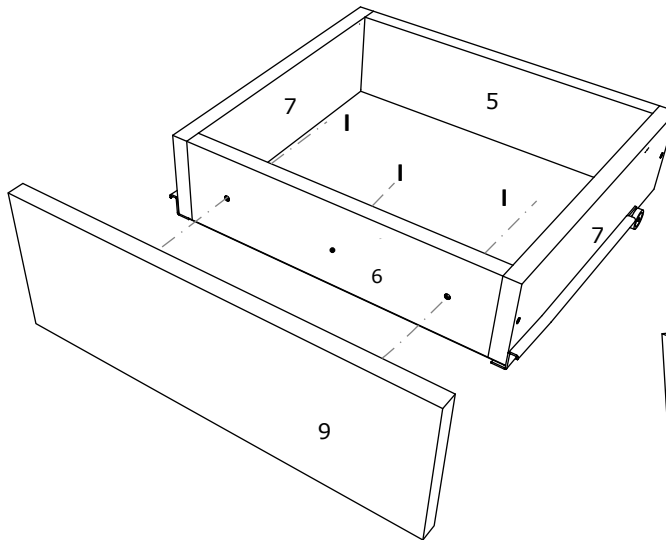

HU

SZÁM	HOSSZA	SZÉLES	DARAB	SZÍN
1/2	314	350	2	SZÍN 1
3	530	350	1	SZÍN 1
4	160	498	1	SZÍN 1
5	441	80	1	SZÍN 1
6	441	80	1	SZÍN 1
7	300	80	2	SZÍN 1
8	300	470	1	HÁTULSÓ PANEL
9	140	491	1	SZÍN 1

NUMBER	LENGHT	WIDTH	PCS.	COLOUR
1/2	314	350	2	COLOUR1
3	530	350	1	COLOUR1
4	160	498	1	COLOUR1
5	441	80	1	COLOUR1
6	441	80	1	COLOUR1
7	300	80	2	COLOUR1
8	300	470	1	BACK PANEL
9	140	491	1	COLOUR2

1

2

3

4

5

6

7

8